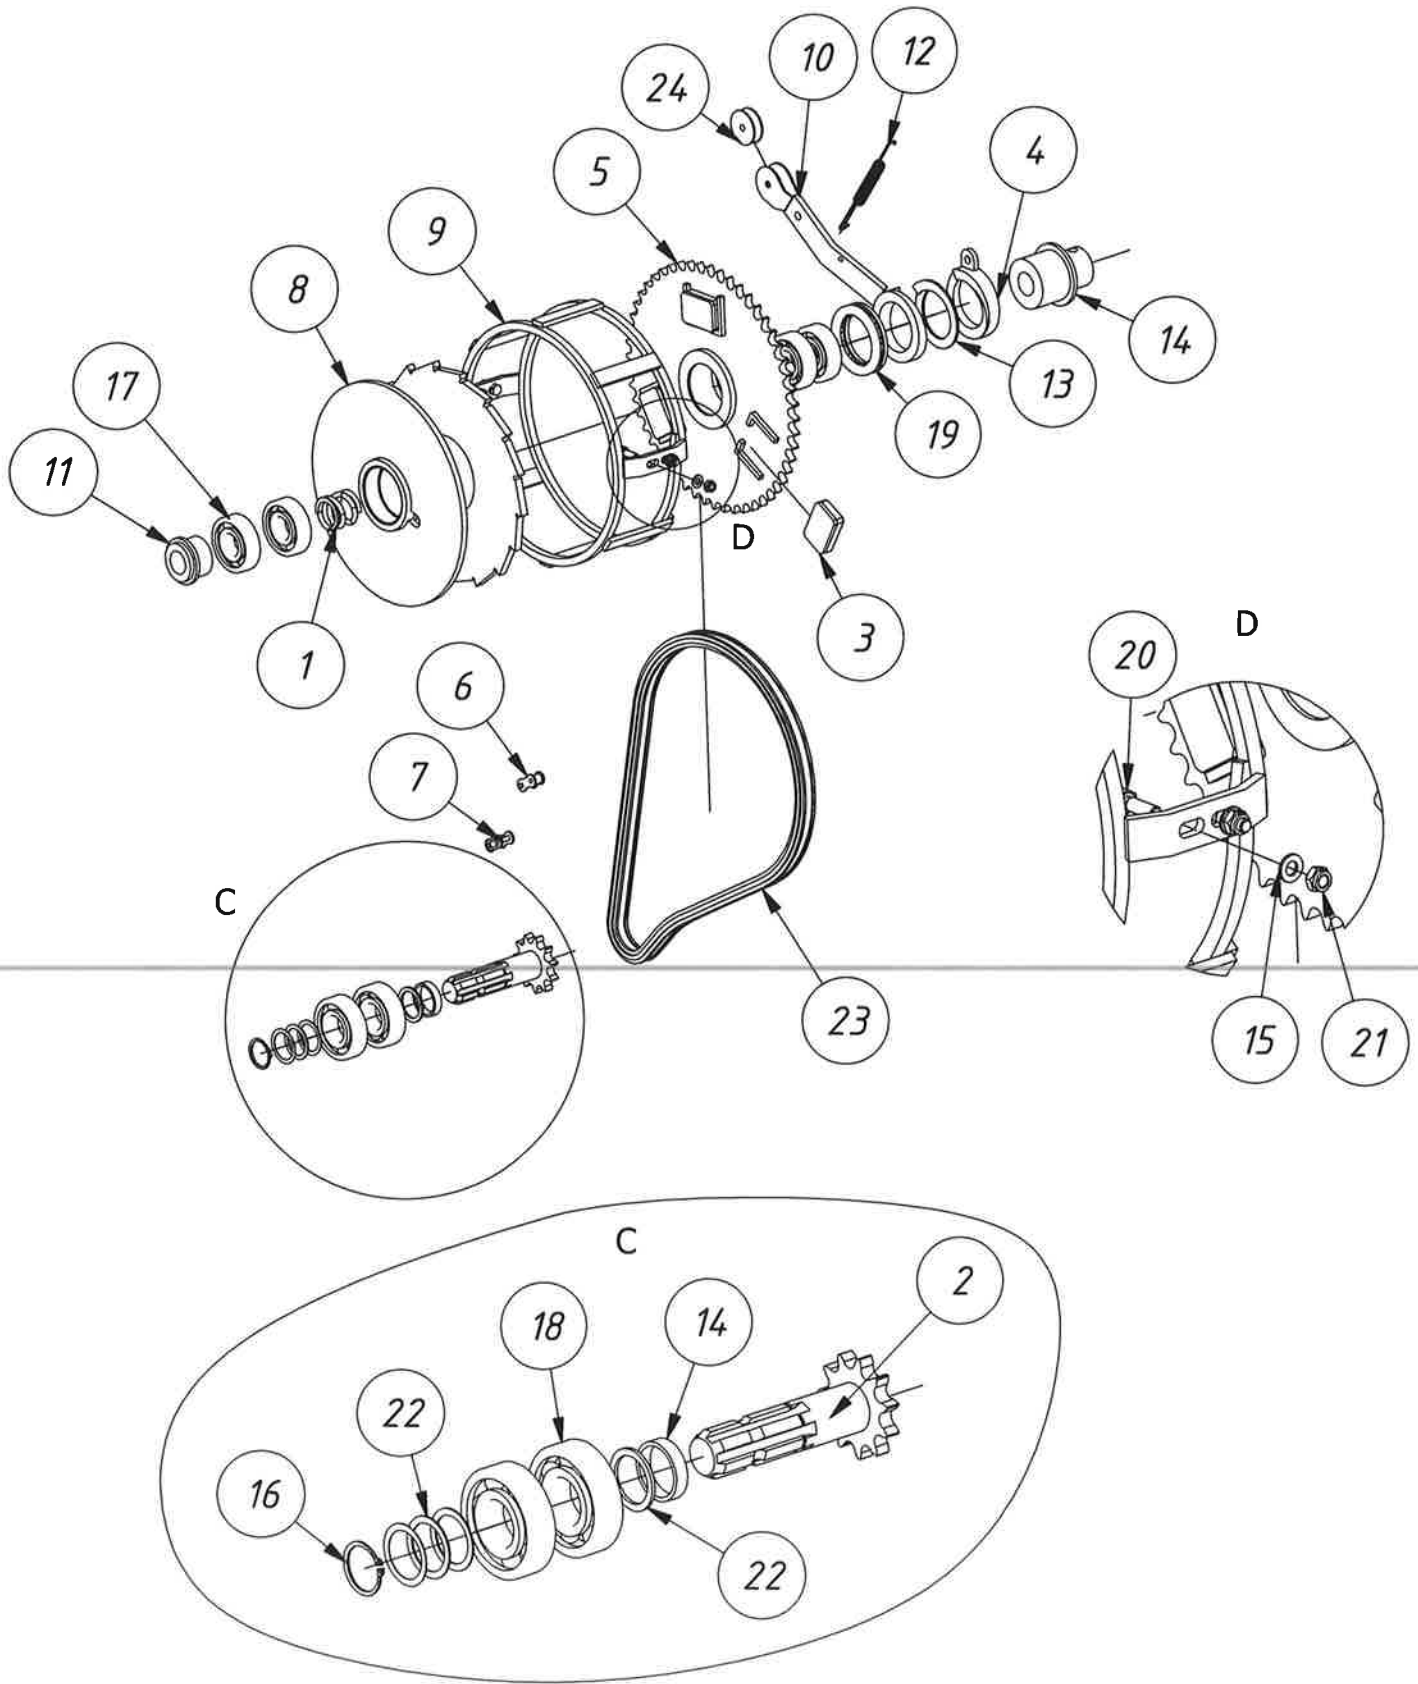

RESERVEDELSLISTE – SPARE PARTS LIST

Poz.	Qty	Item No./ Varenummer	Beskrivelse	Description
1	1	122020	Trykkfjær	Spring
2	1	070318	Kjedehjulsaksel	Axis with chain wheel
3	3	158334	Cluch set (3 stk.)	Brake pads set of 3 psc.
4	1	122026	Ekspansjonsring	Expander with pin
5	1	124030	Kjedehjul 52 tenner	Gear wheel Ø3/4", 52 teeth
6	1	070368	Halvledd	1/2 link
7	1	070369	Kjedeledd	Chain link
8	1	124125	Trommel	Drum 2501
9	1	124126	Trommelgrind	Drum cover 2501
10	1	124127	Ekspansjons arm	Expansion lever
11	1	124128	Hylse for hovedaksel	Bushing for axle fixation
12	2	027250	Fjær	Spring
13	1	026363	Nålelager, splittet	Bearing
14	1	145096	Distansering	Distance ring
15	4	012194	Skive	Washer
16	1	026719	Seegering	Circlip
17	4	026062	Lager	Ball bearing
18	2	026063	Lager	Ball bearing
19	1	026350	Aksial lager	Thrust ball bearing
20	4	012762	Skrue	Hex-Head Bolt
21	4	012198	Mutter	Hex Nut
22	1	031336	Shims, set	Shim Ring
23	1	070370	Kjede	Chain L=628mm
24	1	145072	Plastikk trinse	Roll plastic