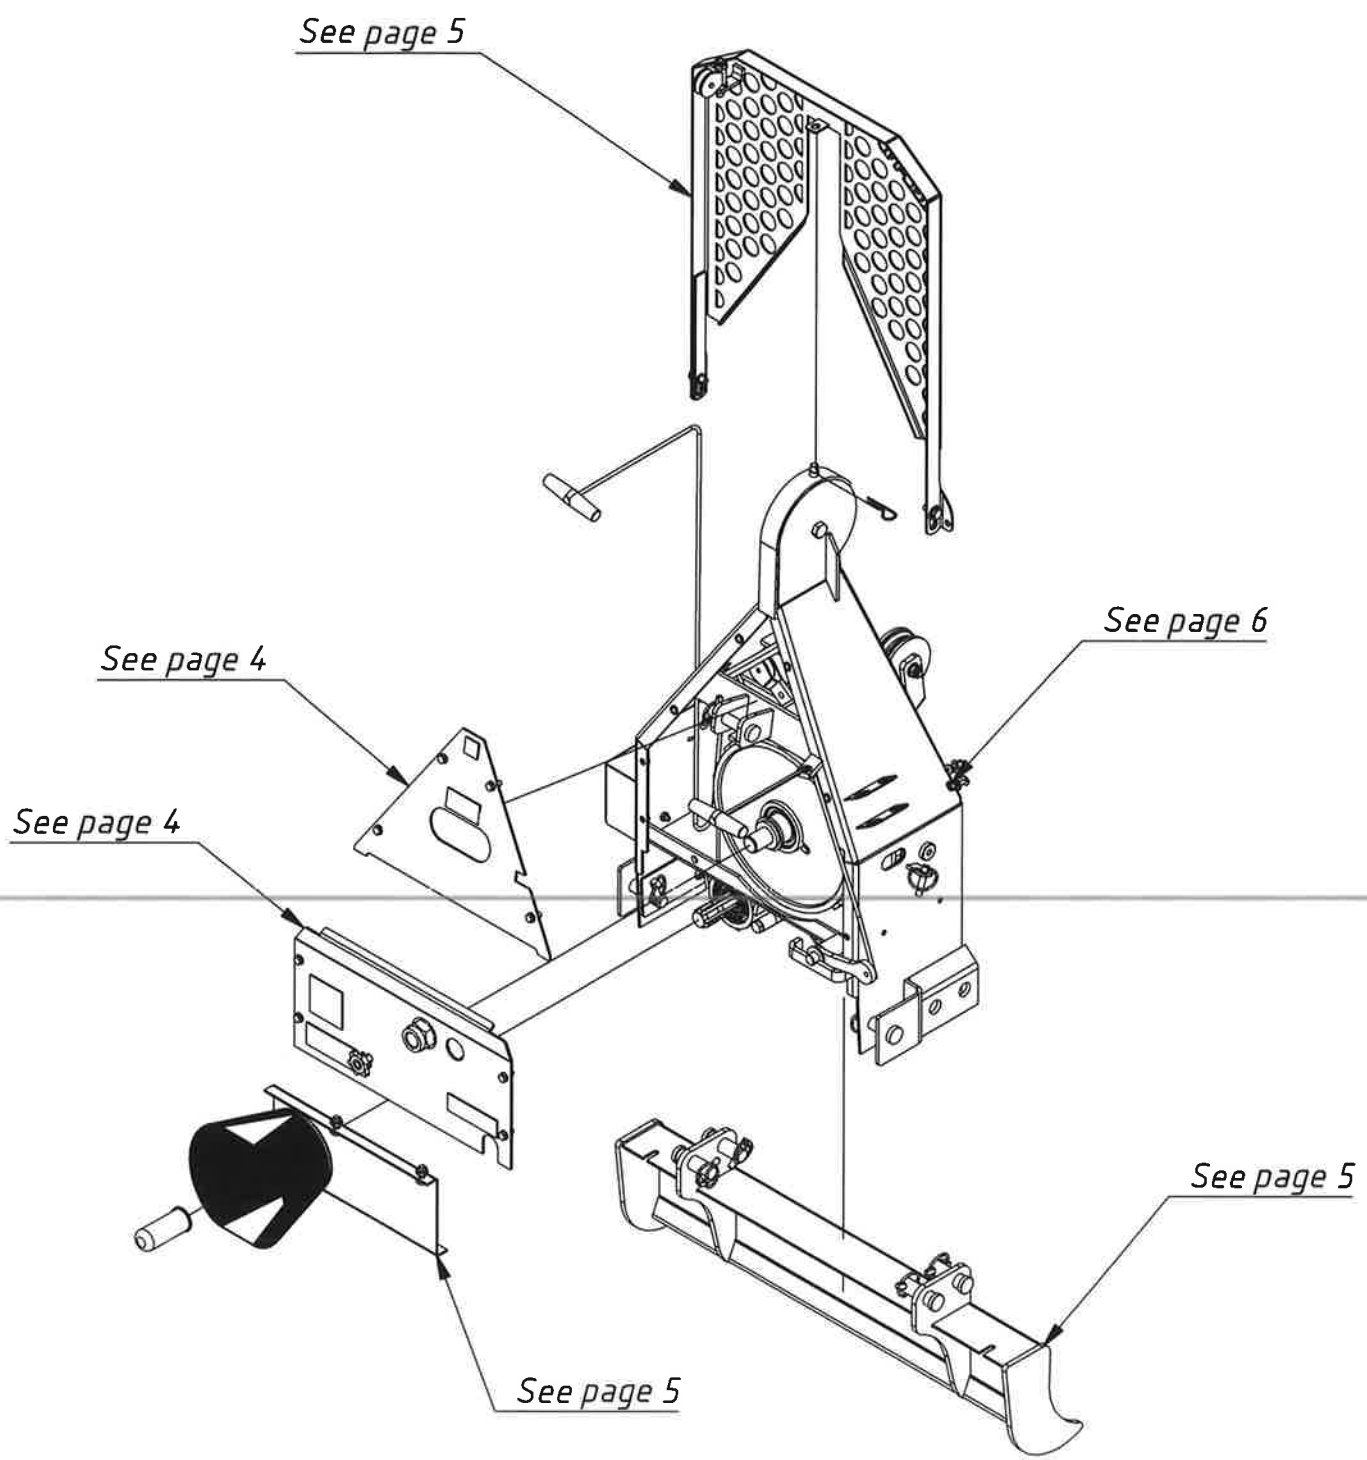

RESERVEDELSLISTE – SPARE PARTS LIST

Poz.	Qty	Item No./ Varenummer	Beskrivelse	Description
1	1	145068	Subbebrems	Rotation brake
2	1	124110	Nedre deksel	Bottom cover
3	1	124111	Øvre deksel	Cover upper
4	1	124112	Regulerings skrue	Brake regulator
5	2	012194	Skive	Washer
6	2	012760	Skrue	Hex-Head Bolt
7	1	012231	Mutter	Hex Nut
8	1	391403	Klistremerke Av/på	Sticker brake on/off
9	1	391415	Klistremerke snorbetjening	Sticker cord control
10	1	391420	Klistremerke dreieretning	Sticker rotation
11	1	391900	Klistremerke 540 o/min	Sticker 540 o/min
12	1	391918	Klistremerke sakte uttrekk	Sticker hazard

RESERVEDELSLISTE – SPARE PARTS LIST

Poz.	Qty	Item No./ Varenummer	Beskrivelse	Description
1	1	145083	Kjede deksel	Cover for bottom shaft
2	1	145071	Betjeningsblokk	Pulley
3	4	020170	Bolt	Pin
4	1	124113	Lunnepanne	Logging plate
5	1	124114	Vernegitter/ parkerings støtte	Protection grid - parking leg
6	2	124115	Hylse	Hub
7	1	121617	Plastikk beskyttelse	Protection cover for axis
8	1	157867	PTO beskyttelse	Plastic cover
9	2	012335	Skive	Washer
10	2	012334	Fjærskive	Spring Washer
11	2	012802	Skrue	Hex-Head Bolt
12	3	012678	Skrue	Hex-Head Bolt
13	3	012118	Mutter	Hex Nut
14	3	012114	Skive	Washer
15	1	012270	Mutter	Hex nut
16	4	021004	Orepine	Pin