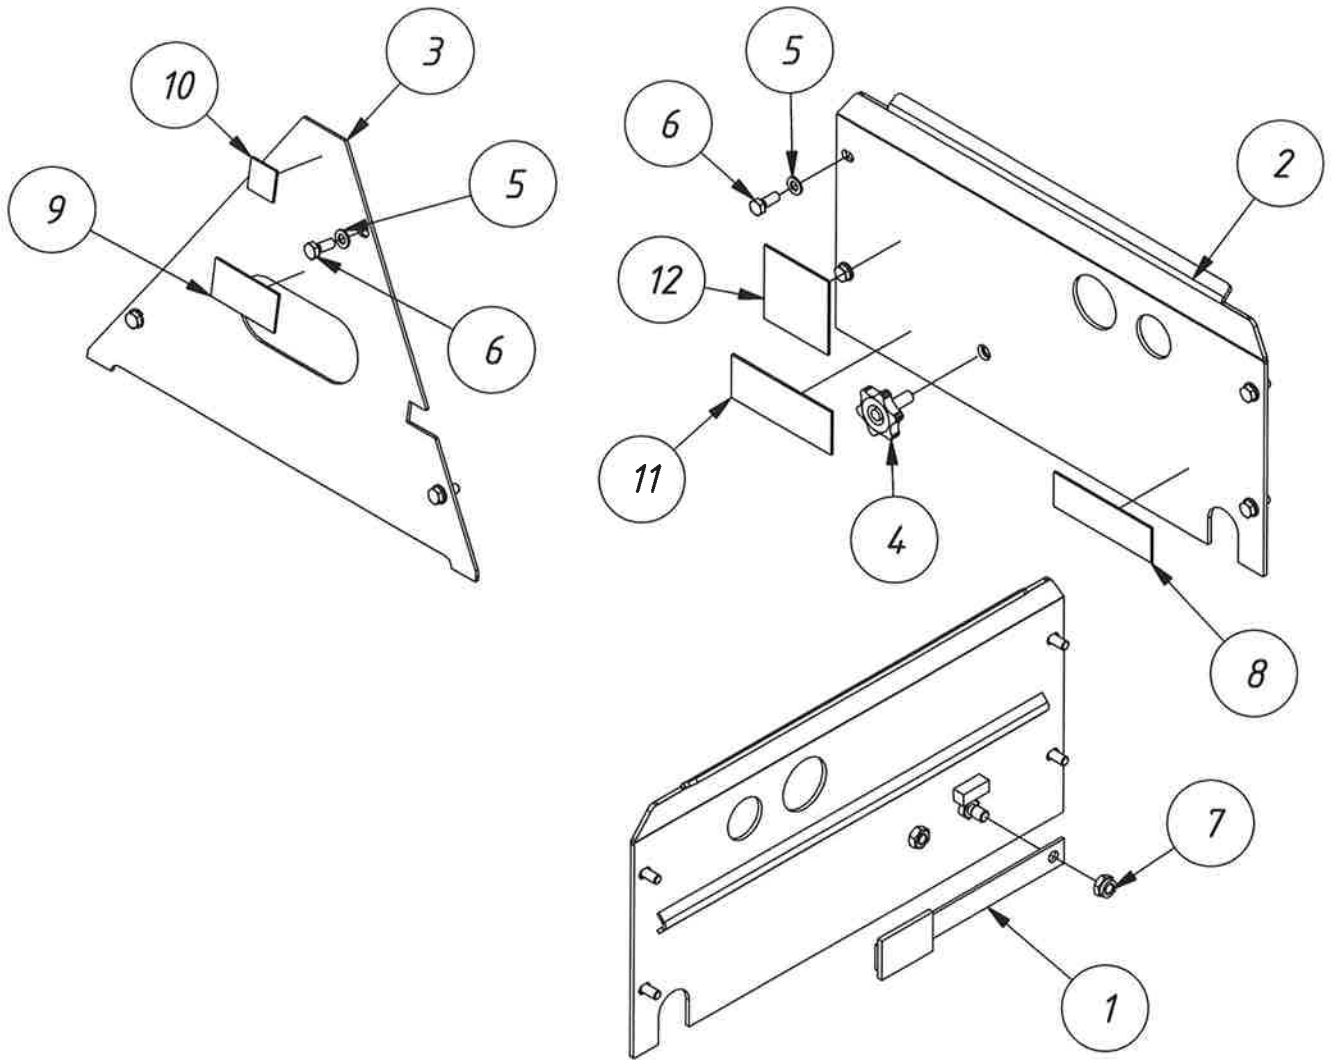

RESERVEDELSLISTE – SPARE PARTS LIST

Poz.	Qty	Item No./ Varenummer	Beskrivelse	Description
1	1	145068	Subbebrems	Rotation brake
2	1	124110	Nedre deksel	Bottom cover
3	1	124111	Øvre deksel	Cover upper
4	1	124112	Regulerings skrue	Brake regulator
5	2	012194	Skive	Washer
6	2	012760	Skrue	Hex-Head Bolt
7	1	012231	Mutter	Hex Nut
8	1	391403	Klistremerke Av/på	Sticker brake on/off
9	1	391415	Klistremerke snorbetjening	Sticker cord control
10	1	391420	Klistremerke dreieretning	Sticker rotation
11	1	391900	Klistremerke 540 o/min	Sticker 540 o/min
12	1	391918	Klistremerke sakte uttrekk	Sticker hazard

RESERVEDELSLISTE – SPARE PARTS LIST

Poz.	Qty	Item No./ Varenummer	Beskrivelse	Description
1	1	145083	Kjede deksel	Cover for bottom shaft
2	1	145071	Betjeningsblokk	Pulley
3	4	020170	Bolt	Pin
4	1	124113	Lunnepanne	Logging plate
5	1	124114	Vernegitter/ parkerings støtte	Protection grid - parking leg
6	2	124115	Hylse	Hub
7	1	121617	Plastikk beskyttelse	Protection cover for axis
8	1	157867	PTO beskyttelse	Plastic cover
9	2	012335	Skive	Washer
10	2	012334	Fjærskive	Spring Washer
11	2	012802	Skrue	Hex-Head Bolt
12	3	012678	Skrue	Hex-Head Bolt
13	3	012118	Mutter	Hex Nut
14	3	012114	Skive	Washer
15	1	012270	Mutter	Hex nut
16	4	021004	Orepine	Pin