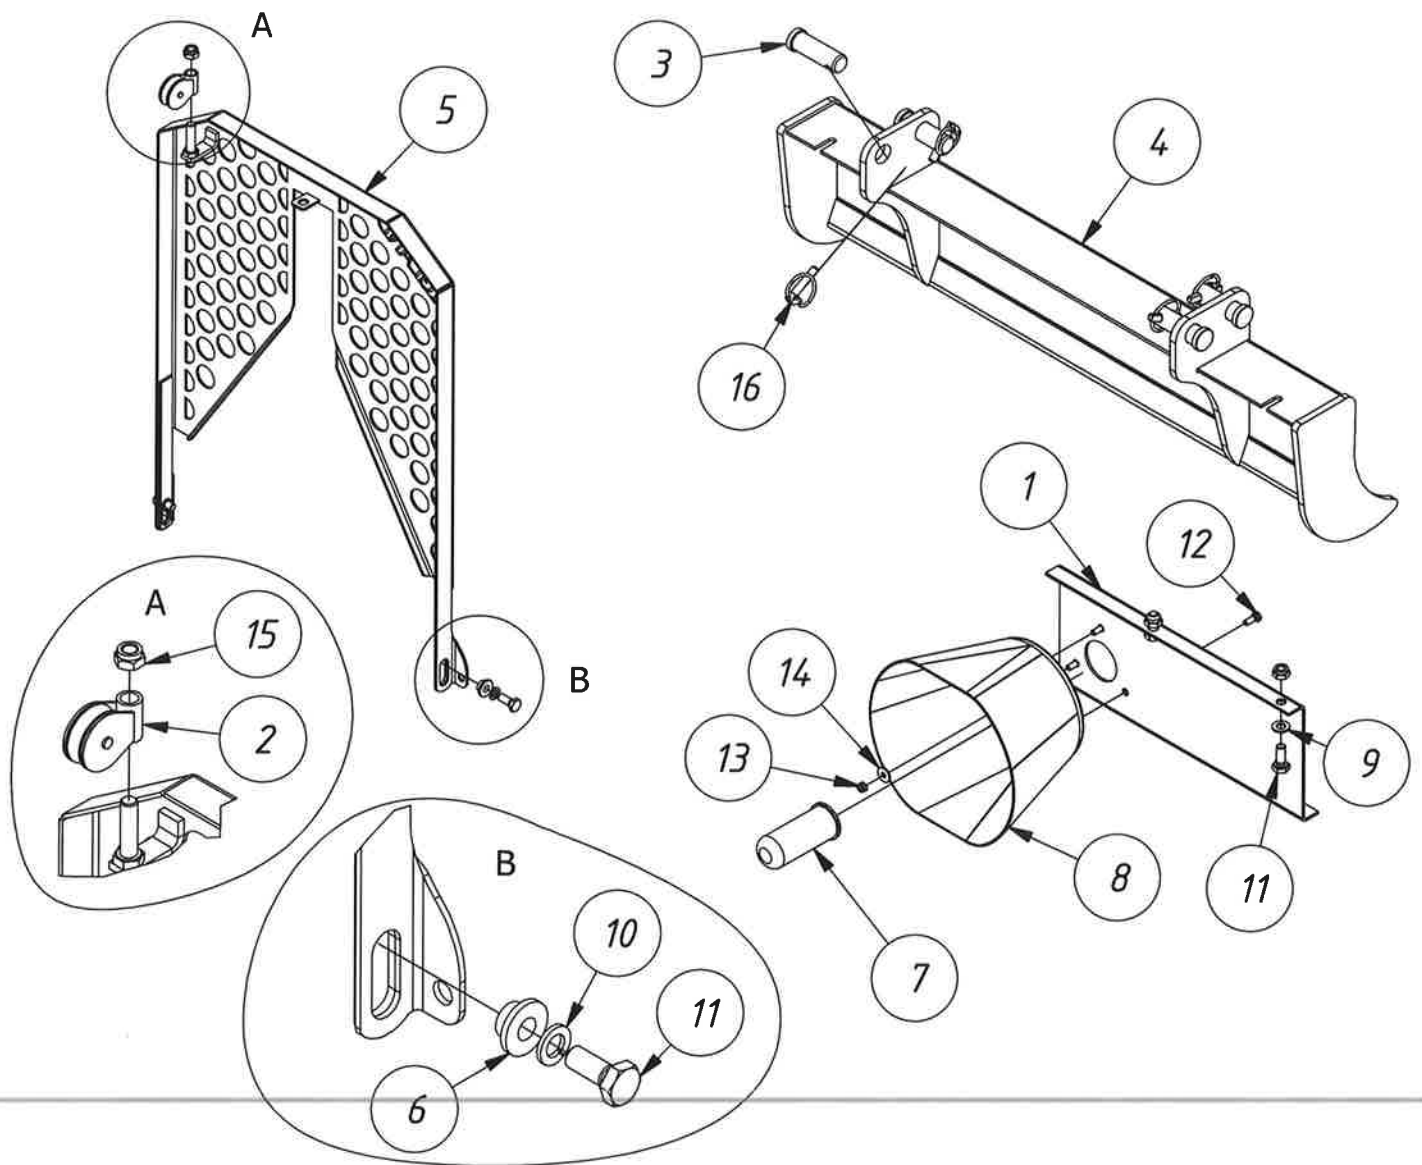

RESERVEDELSLISTE – SPARE PARTS LIST

Poz.	Qty	Item No./ Varenummer	Beskrivelse	Description
1	1	145068	Subbebrems	Rotation brake
2	1	124110	Nedre deksel	Bottom cover
3	1	124111	Øvre deksel	Cover upper
4	1	124112	Regulerings skrue	Brake regulator
5	2	012194	Skive	Washer
6	2	012760	Skrue	Hex-Head Bolt
7	1	012231	Mutter	Hex Nut
8	1	391403	Klistremerke Av/på	Sticker brake on/off
9	1	391415	Klistremerke snorbetjening	Sticker cord control
10	1	391420	Klistremerke dreieretning	Sticker rotation
11	1	391900	Klistremerke 540 o/min	Sticker 540 o/min
12	1	391918	Klistremerke sakte uttrekk	Sticker hazard

RESERVEDELSLISTE – SPARE PARTS LIST

Poz.	Qty	Item No./ Varenummer	Beskrivelse	Description
1	1	145083	Kjede deksel	Cover for bottom shaft
2	1	145071	Betjeningsblokk	Pulley
3	4	020170	Bolt	Pin
4	1	124113	Lunnepanne	Logging plate
5	1	124114	Vernegitter/ parkerings støtte	Protection grid - parking leg
6	2	124115	Hylse	Hub
7	1	121617	Plastikk beskyttelse	Protection cover for axis
8	1	157867	PTO beskyttelse	Plastic cover
9	2	012335	Skive	Washer
10	2	012334	Fjærskive	Spring Washer
11	2	012802	Skrue	Hex-Head Bolt
12	3	012678	Skrue	Hex-Head Bolt
13	3	012118	Mutter	Hex Nut
14	3	012114	Skive	Washer
15	1	012270	Mutter	Hex nut
16	4	021004	Orepine	Pin