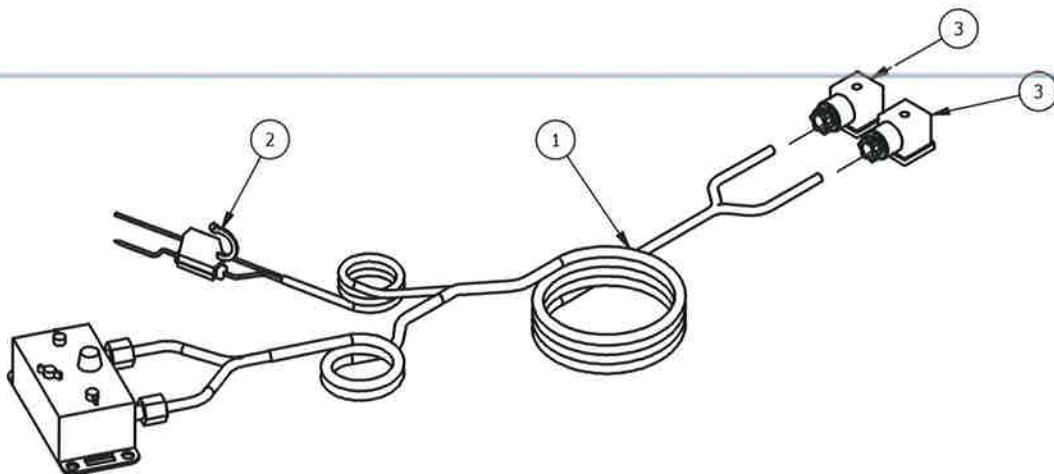

RESERVEDELSLISTE – SPARE PARTS LIST				
Pos.	Qty	Item No./ Varenummer	Beskrivelse	Description
1	1	640102	Bryten panel m/ledning	Control panel
2	1	027575	Sikring	Fuse
3	2	090276	Strømtilkobling, 12V	Contact valve, 12V