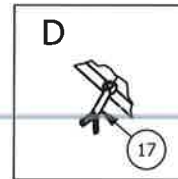

4. RIGHT WING

RESERVEDELSLISTE - SPARE PARTS LIST

RESERVEDELSLISTE – SPARE PARTS LIST				
Pos.	Qty	Item No./ Varenummer	Beskrivelse	Description
1	1	643036	Høyre ving SP180	Right wing SP180
2	1	643238	Høyre ving SP220	Right wing SP220
3	1	643044	Polyuretan plate SP180	Polyurethane plate SP180
4	1	643240	Polyuretan plate SP220	Polyurethane plate SP220
5	1	643022	Høyre slitestål SP180	Right blade SP180
6	1	643232	Høyre slitestål SP220	Right blade SP220
7	2	643046	Festeplate SP180	Fixing plate SP180
8	2	643242	Festeplate SP220	Fixing plate Sp220
9	1	643038	Sko SP180/SP220	Support SP180/SP220
10	1	640026	Bolt	Pin
11	1	640030	Bolt	Pin
12	1	640034	Sko - feste SP180/SP220	Support holder SP180/SP220
13	4	012844	Skruer	Hex-Head Bolt
14	10	016099	Plog bolt	Bolt
15	10	012270	Mutter	Hex Nut
16	2	017403	Fettnippel	Lubricating Nipple
17	1	021054	Splint	Split Pin
18	14	012275	Skive	Plain washers
19	16	012194	Skive	Washer
20	8	012762	Skruer	Cylinder Head Cap Screw
21	12	012195	Fjærskive	Spring Washer
22	8	012198	Mutter	Hex Nut
23	1	021001	Bolt	Pin
24	1	640038	Gummi beskyttelse	Rubber guard