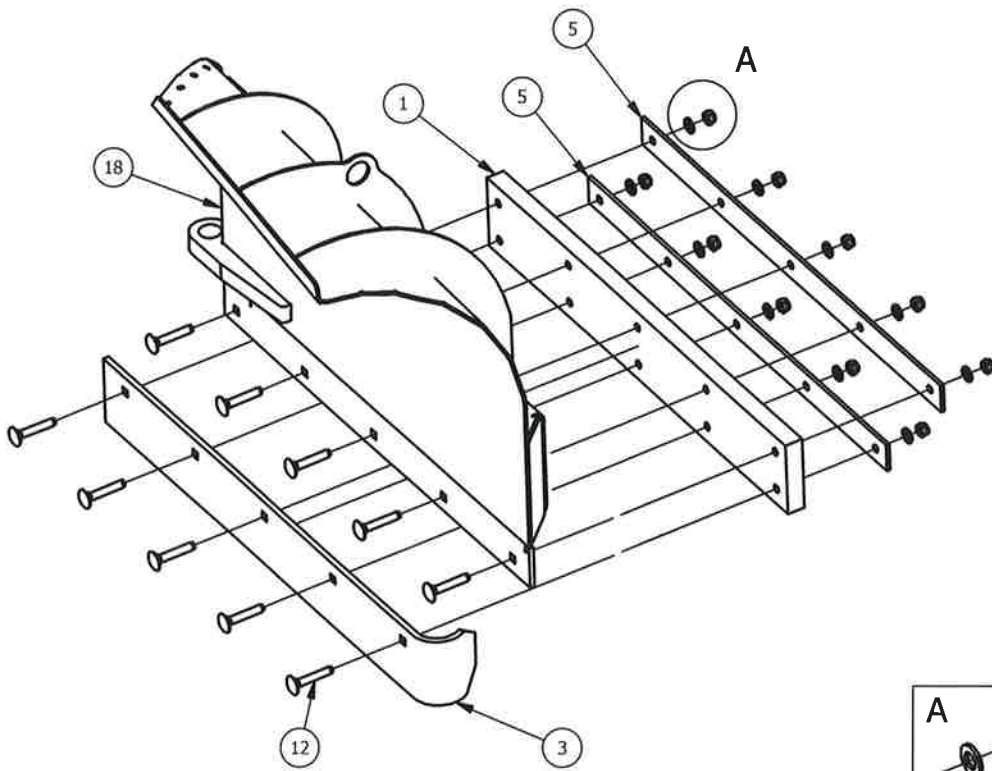

## CONTENTS

1. MAIN PARTS.....	4
2. FRAME.....	5
3. LEFT WING.....	6
4. RIGHT WING.....	8
5. HYDRAULICS.....	10
5.1 Single directional valve option.....	10
5.2 Single directional valve control panel.....	11
5.3 Double directional valve option.....	12
5.4 Double directional valve control panel.....	14
6. FRAME OPTION.....	15
7. VERTICAL FLOW ADAPTER OPTION.....	16
7.1 Vertical flow adapter option.....	17
8. BRACKETS FOR TRACTOR OPTION.....	18
9. STICKERS.....	19

**1. MAIN PARTS**

2. FRAME

RESERVEDELSLISTE – SPARE PARTS LIST

Pos.	Qty	Item No./ Varenummer	Beskrivelse	Description
1	1	643032	Ramme	Frame
2	1	640016	Bolt	Pin
3	2	640028	Bolt	Pin
4	5	017403	Fettnippel	Lubricating Nipple
5	4	021054	Splint	Split Pin
6	1	020830	Fjærsplint	Spring-type straight pin
7	4	012194	Sprengskive	Spring Washer
8	1	643048	Skive	Washer
9	1	012435	Sprengskive	Spring Washer
10	1	013009	Skrue	Hex-Head Bolt
11	4	012758	Skrue	Hexagon head screws

3. LEFT WING