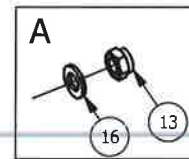

3. LEFT WING

RESERVEDELSLISTE - SPARE PARTS LIST

RESERVEDELSLISTE – SPARE PARTS LIST				
Pos.	Qty	Item No./ Varenummer	Beskrivelse	Description
1	1	643044	Polyuretan plate SP180	Polyurethane plate SP180
2	1	643240	Polyuretan plate SP220	Polyurethane plate SP220
3	1	643024	Venstre slitestål SP180	Left blade SP180
4	1	643234	Venstre slitestål SP220	Left blade SP220
5	2	643046	Festeplate SP180	Fixing plate SP180
6	2	643242	Festeplate SP220	Fixing plate SP220
7	1	643038	Sko SP180/220	Support SP180/220
8	1	640026	Bolt	Pin
9	1	640030	Bolt	Pin
10	1	640034	Sko - feste SP180/SP220	Support holder SP180/SP220
11	4	012844	Skrue	Hex-Head Bolt
12	10	016099	Plog bolt	Cup Head Square Neck Bolt
13	10	012270	Mutter	Hex Nut
14	2	017403	Fettnippel	Lubricating Nipple
15	1	021054	Splint	Split Pin
16	14	012275	Skive	Plain washers
17	1	021001	Orepinne	Linch pins
18	1	643034	Venstre ving SP180	Left wing SP180
19	1	643236	Venstre ving SP220	Left wing SP220