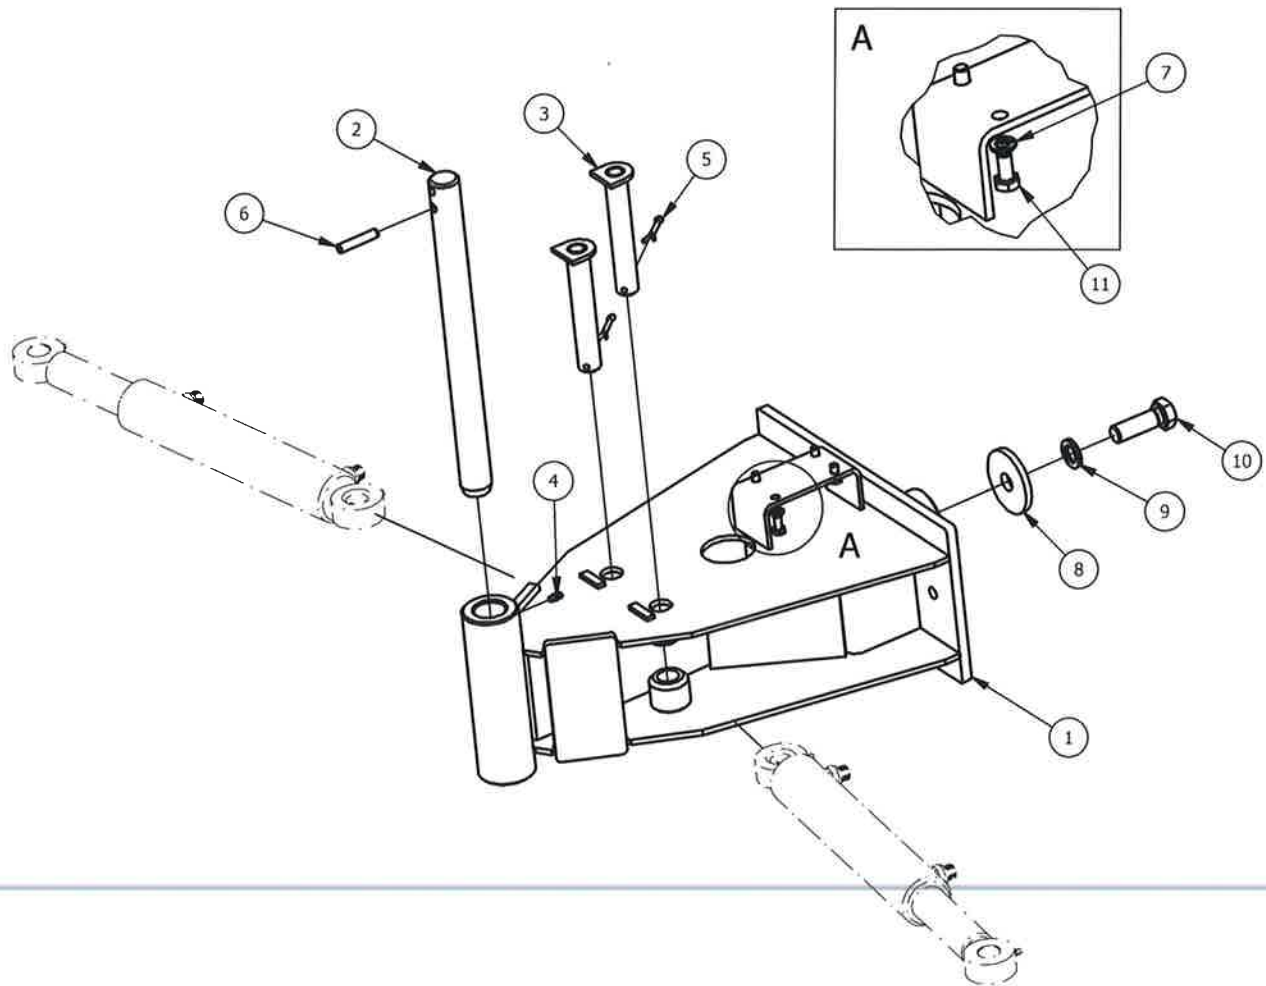

## CONTENTS

1. MAIN PARTS.....	4
2. FRAME.....	5
3. LEFT WING.....	6
4. RIGHT WING.....	8
5. HYDRAULICS.....	10
5.1 Single directional valve option.....	10
5.2 Single directional valve control panel.....	11
5.3 Double directional valve option.....	12
5.4 Double directional valve control panel.....	14
6. FRAME OPTION.....	15
7. VERTICAL FLOW ADAPTER OPTION.....	16
7.1 Vertical flow adapter option.....	17
8. BRACKETS FOR TRACTOR OPTION.....	18
9. STICKERS.....	19

**1. MAIN PARTS**

2. FRAME

RESERVEDELSLISTE – SPARE PARTS LIST

Pos.	Qty	Item No./ Varenummer	Beskrivelse	Description
1	1	643032	Ramme	Frame
2	1	640016	Bolt	Pin
3	2	640028	Bolt	Pin
4	5	017403	Fettnippel	Lubricating Nipple
5	4	021054	Splint	Split Pin
6	1	020830	Fjærsplint	Spring-type straight pin
7	4	012194	Sprengskive	Spring Washer
8	1	643048	Skive	Washer
9	1	012435	Sprengskive	Spring Washer
10	1	013009	Skrue	Hex-Head Bolt
11	4	012758	Skrue	Hexagon head screws