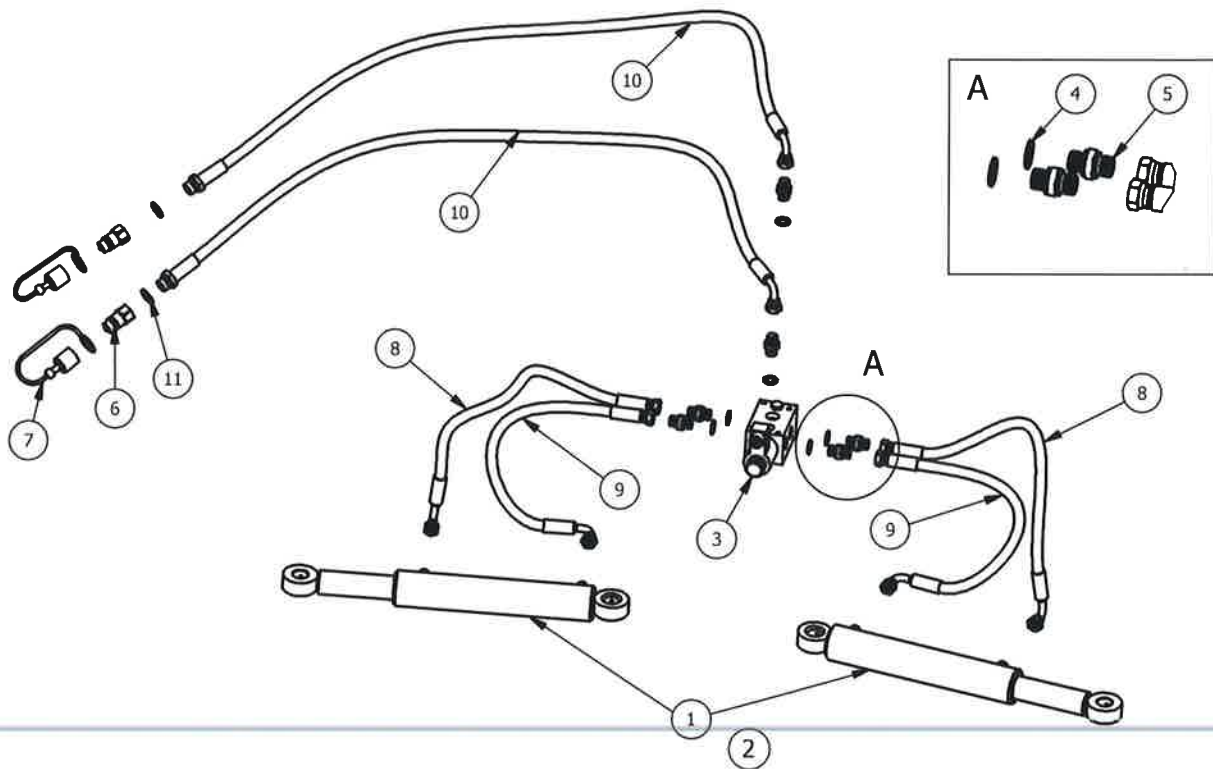

5. HYDRAULICS

5.1 Single directional valve option

RESERVEDELSLISTE – SPARE PARTS LIST				
Pos.	Qty	Item No./ Varenummer	Beskrivelse	Description
1	2	643015	Sylinder	Hydraulic cylinder
2	1	643016	Pakning set, cylinder	Cylinder repair kit
3	1	640090	Ventil	Directional valve
4	6	047142	Skive m/gummipakning	Washer
5	6	048009	Nippel	Fitting
6	2	047032	Hurtigkobling han	Quick coupler han
7	2	047033	Støvhette, rød	Dust protection, red
8	2	058310	Slange 60cm	Hose 3/8 I-600
9	2	058343	Slange 50cm	Hose 3/8 I-500
10	2	058864	Slange 150cm	Hose 3/8 I-1500
11	2	047142	Skive	Washer