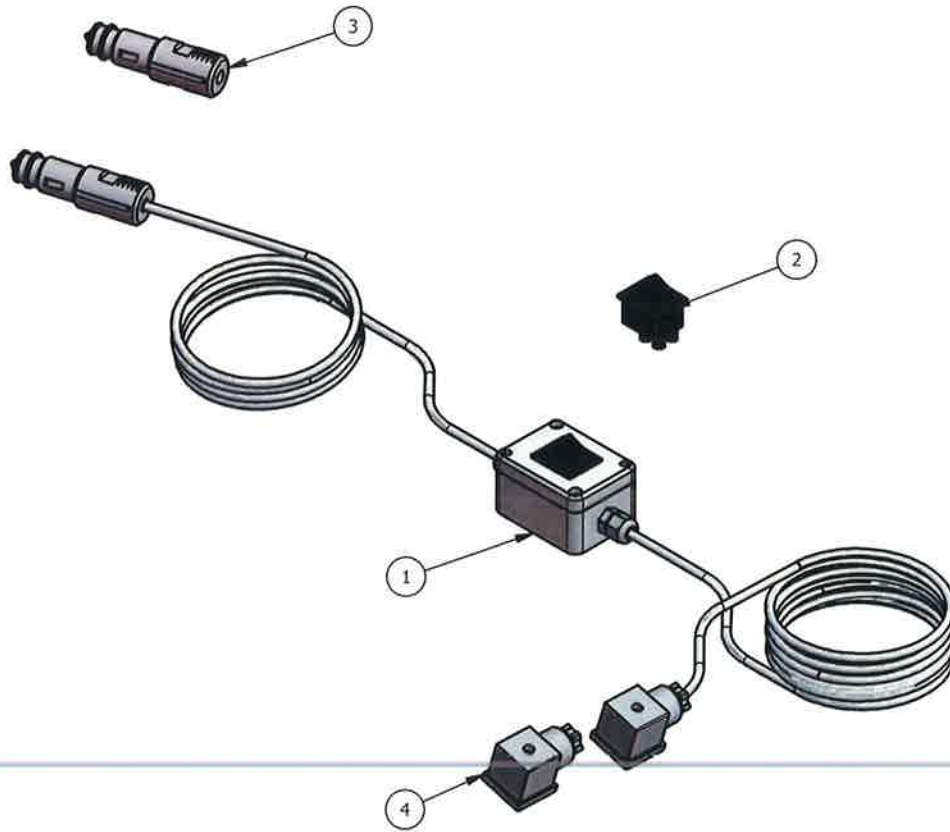

5.2 Single directional valve control panel

RESERVEDELSLISTE – SPARE PARTS LIST				
Pos.	Qty	Item No./ Varenummer	Beskrivelse	Description
1	1	640050	Bryterpanel	Control panel
2	2	027724	Bryter	Button
3	2	500173	Kontakt 12V	Power connection 12V
4	2	090276	Kontakt for ventil	Contact valve