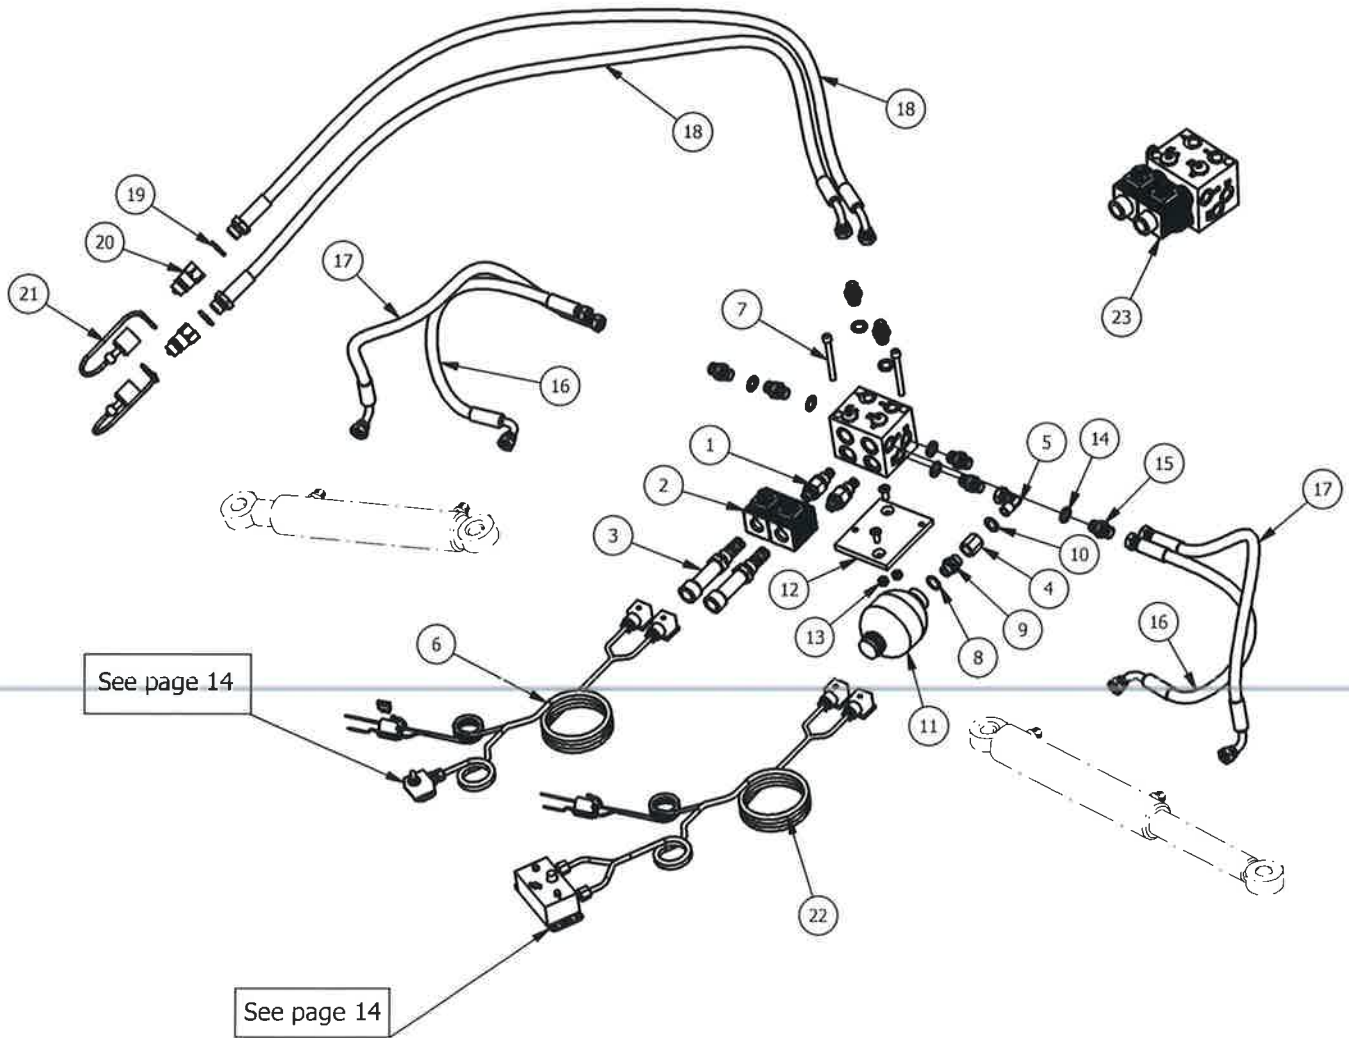

5.3 Double directional valve option

RESERVEDELSLISTE - SPARE PARTS LIST

RESERVEDELSLISTE – SPARE PARTS LIST				
Pos.	Qty	Item No./ Varenummer	Beskrivelse	Description
1	2	640104	Trykk begrenser	Pressure limiter
2	2	640108	Magnet	Magnet
3	2	640106	Ventil	Way valve
4	1	049955	Overgang	Coupling
5	1	048396	Vinkel nippel	Angle connect
6	1	640103	Kontroll panel m/ledning	Control panel
7	2	015877	Skrue	Cylinder Head Cap Screw
8	1	023560	Kobberskive	Washer
9	1	034155	Overgang	Fitting
10	2	047142	Skive m/gummipakning	Washer
11	1	090028	Akkumulator	Accumulator
12	1	640075	Feste plate	Fix plate
13	2	012198	Skrue	Hex Nut
14	6	047142	Skive m/gummipakning	Washer
15	6	048009	Overgang	Fitting
16	2	058343	Slange 50cm	Hose 3/8 I-500
17	2	058310	Slange 60cm	Hose 3/8 I-600
18	2	058864	Slange 150cm	Hose 3/8 I-1500
19	2	047142	Skive	Washer
20	2	047032	Hurtigkobling han	Quick coupler han
21	2	047033	Støvhette	Dust protection
22	1	640102	Lednings seff.kgl. W/A	Control panel
23	1	640101	Ventil	Direction valve