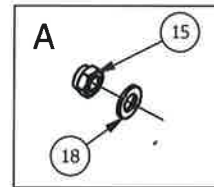

4. RIGHT WING

RESERVEDELSLISTE - SPARE PARTS LIST

RESERVEDELSLISTE – SPARE PARTS LIST				
Pos.	Qty	Item No./ Varenummer	Beskrivelse	Description
1	1	643036	Høyre ving SP180	Right wing SP180
2	1	643238	Høyre ving SP220	Right wing SP220
3	1	643044	Polyuretan plate SP180	Polyurethane plate SP180
4	1	643240	Polyuretan plate SP220	Polyurethane plate SP220
5	1	643022	Høyre slitestål SP180	Right blade SP180
6	1	643232	Høyre slitestål SP220	Right blade SP220
7	2	643046	Festeplate SP180	Fixing plate SP180
8	2	643242	Festeplate SP220	Fixing plate Sp220
9	1	643038	Sko SP180/SP220	Support SP180/SP220
10	1	640026	Bolt	Pin
11	1	640030	Bolt	Pin
12	1	640034	Sko - feste SP180/SP220	Support holder SP180/SP220
13	4	012844	Skruer	Hex-Head Bolt
14	10	016099	Plog bolt	Bolt
15	10	012270	Mutter	Hex Nut
16	2	017403	Fettnippel	Lubricating Nipple
17	1	021054	Splint	Split Pin
18	14	012275	Skive	Plain washers
19	16	012194	Skive	Washer
20	8	012762	Skruer	Cylinder Head Cap Screw
21	12	012195	Fjærskive	Spring Washer
22	8	012198	Mutter	Hex Nut
23	1	021001	Bolt	Pin
24	1	640038	Gummi beskyttelse	Rubber guard