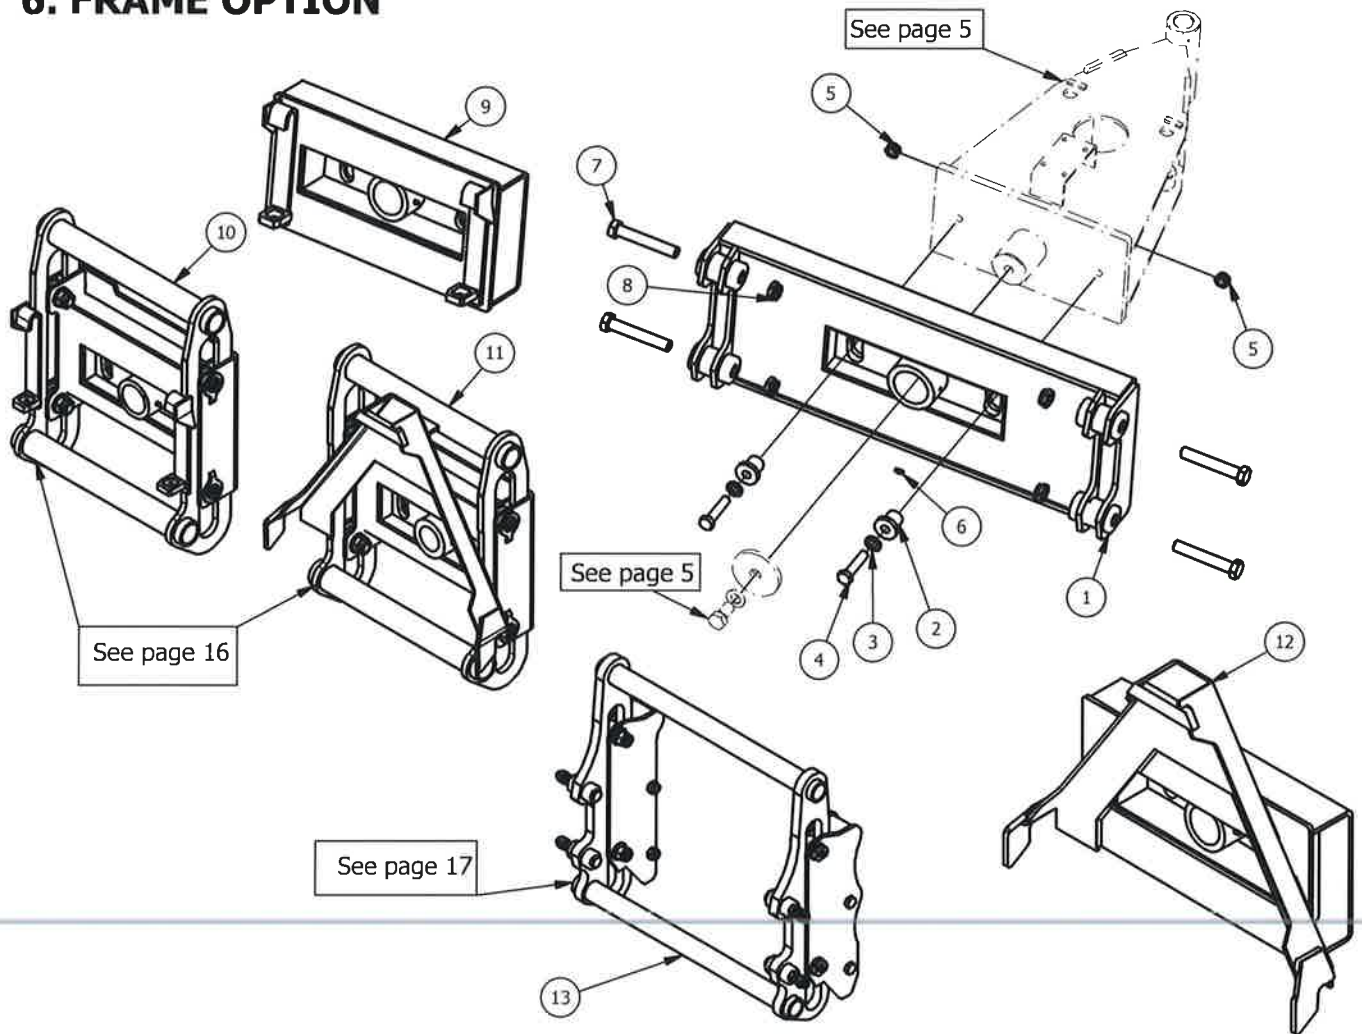

6. FRAME OPTION

RESERVEDELSLISTE – SPARE PARTS LIST

Pos.	Qty	Item No./ Varenummer	Beskrivelse	Description
1	1	640018	Ramme	Frame
2	2	640046	Hylse	Bushung
3	2	012355	Skive	Washer
4	2	013009	Bolt	Hex-Head Bolt
5	2	012350	Mutter	Hex Nut
6	1	017403	Fettnippel	Lubricating Nipple
7	4	012417	Bolt	Hex-Head Bolt
8	4	012430	Mutter	Hex Nut
9	1	643010	Koblingsfeste, Avant & Mullione	Frame
10	1	643011	Flytfeste, Avant & Mullione	Vertical flow adapter
11	1	643009	Flytfeste, Scanframe	Vertical flow adapter
12	1	643008	Koblingsfeste, Scanframe	Frame
13	1	640010	Flytfeste, Kpi.	Adapter