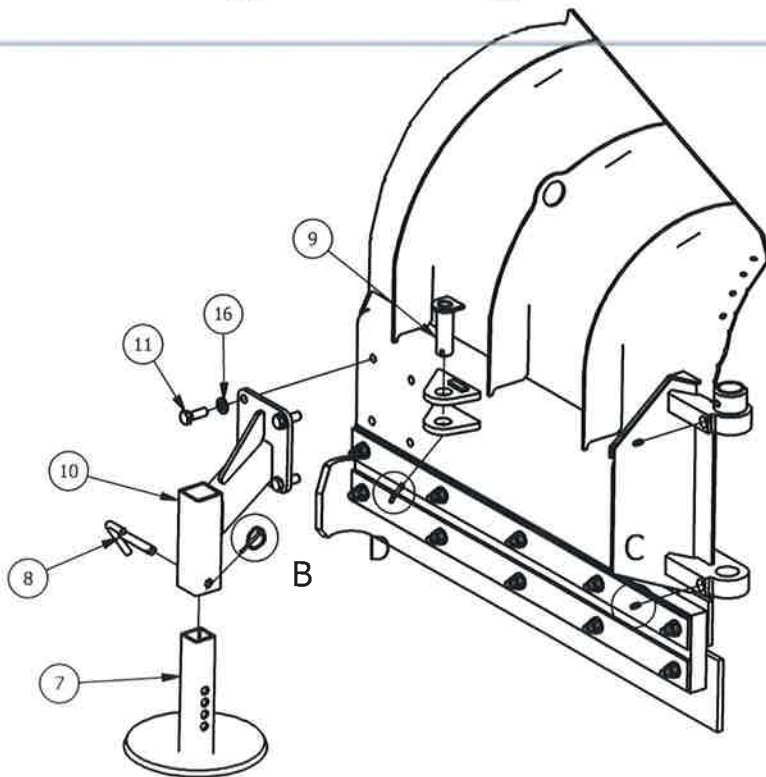

3. LEFT WING

RESERVEDELSLISTE - SPARE PARTS LIST

RESERVEDELSLISTE – SPARE PARTS LIST				
Pos.	Qty	Item No./ Varenummer	Beskrivelse	Description
1	1	643044	Polyuretan plate SP180	Polyurethane plate SP180
2	1	643240	Polyuretan plate SP220	Polyurethane plate SP220
3	1	643024	Venstre slitestål SP180	Left blade SP180
4	1	643234	Venstre slitestål SP220	Left blade SP220
5	2	643046	Festeplate SP180	Fixing plate SP180
6	2	643242	Festeplate SP220	Fixing plate SP220
7	1	643038	Sko SP180/220	Support SP180/220
8	1	640026	Bolt	Pin
9	1	640030	Bolt	Pin
10	1	640034	Sko - feste SP180/SP220	Support holder SP180/SP220
11	4	012844	Skrue	Hex-Head Bolt
12	10	016099	Plog bolt	Cup Head Square Neck Bolt
13	10	012270	Mutter	Hex Nut
14	2	017403	Fettnippel	Lubricating Nipple
15	1	021054	Splint	Split Pin
16	14	012275	Skive	Plain washers
17	1	021001	Orepinne	Linch pins
18	1	643034	Venstre ving SP180	Left wing SP180
19	1	643236	Venstre ving SP220	Left wing SP220