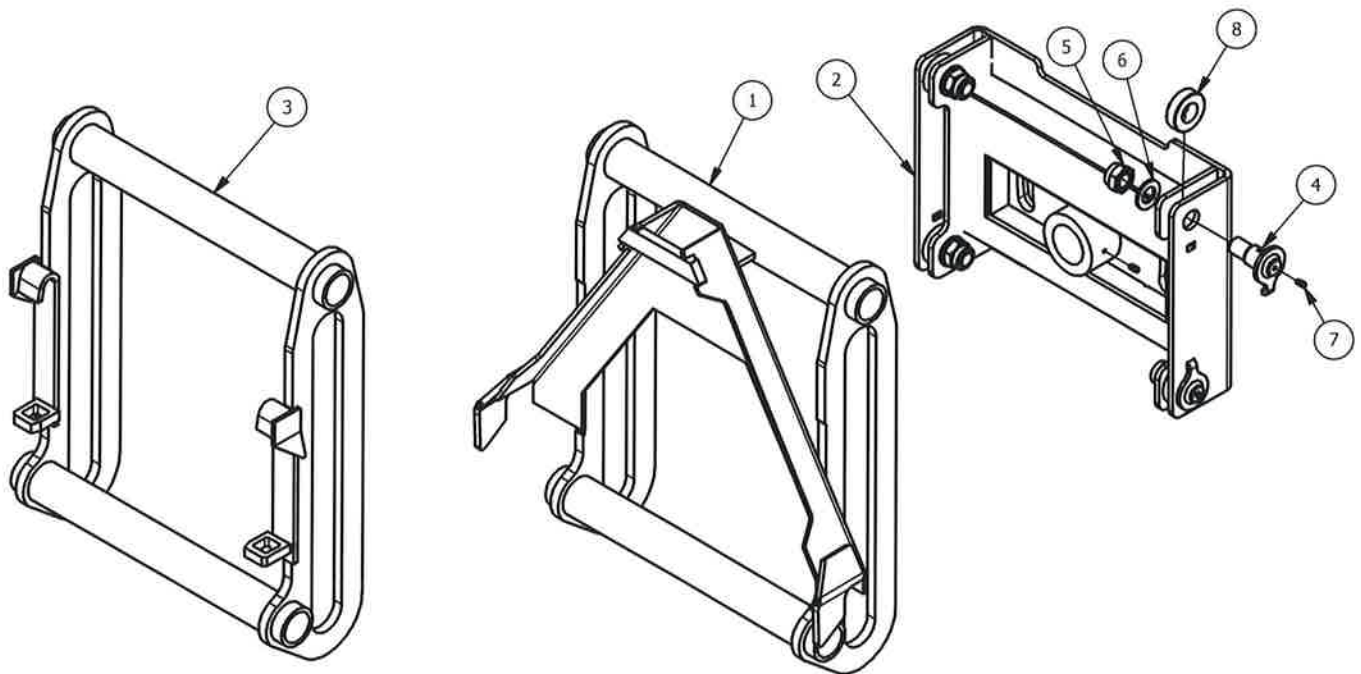

7. VERTICAL FLOW ADAPTER OPTION

RESERVEDELSLISTE – SPARE PARTS LIST

Pos.	Qty	Item No./ Varenummer	Beskrivelse	Description
1	1	043056	Ramme, Scanframe	Adapter
2	1	643055	Ramme	Frame
3	1	643057	Ramme Avant & Mullione	Adapter
4	4	643058	Bolt	Pin
5	4	012510	Mutter	Hex nut
6	4	012514	Skive	Washer
7	5	017403	Fettnippel	Lubricating Nipple
8	4	643059	Skive	Washer