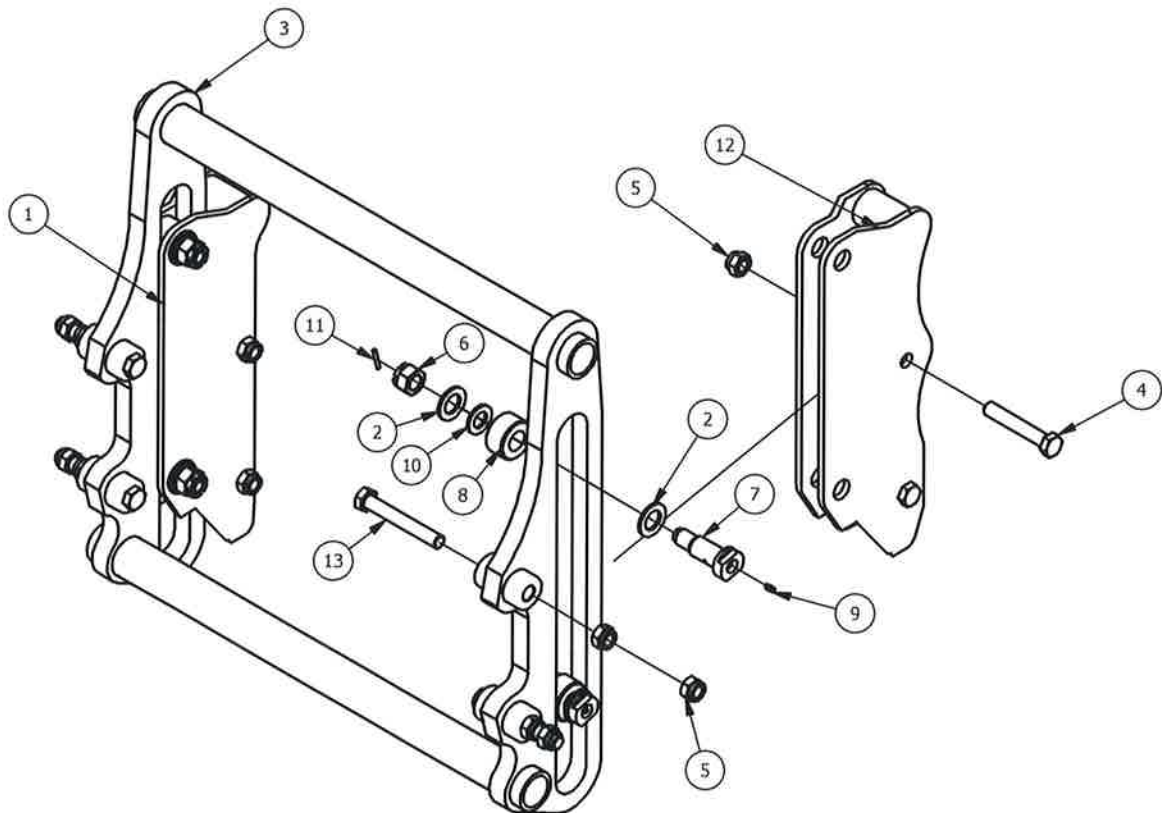

**7. VERTICAL FLOW ADAPTER OPTION**

RESERVEDELSLISTE – SPARE PARTS LIST

Pos.	Qty	Item No./ Varenummer	Beskrivelse	Description
1	1	043056	Ramme, Scanframe	Adapter
2	1	643055	Ramme	Frame
3	1	643057	Ramme Avant & Mullione	Adapter
4	4	643058	Bolt	Pin
5	4	012510	Mutter	Hex nut
6	4	012514	Skive	Washer
7	5	017403	Fettnippel	Lubricating Nipple
8	4	643059	Skive	Washer

## 7.1 Vertical flow adapter option

RESERVEDELSLISTE – SPARE PARTS LIST

Pos.	Qty	Item No./ Varenummer	Beskrivelse	Description
1	1	640071	Brakett, venstre	Bracket left
2	8	640077	Skive	Washer
3	1	640070	Ramme	Frame
4	4	012417	Bolt	Hex-Head Bolt
5	12	012430	Mutter	Hex Nut
6	4	012513	Mutter	Slotted Hex Nut
7	4	640073	Bolt	Bolt
8	4	640074	Rull	Bushing
9	4	017403	Nippel smøre	Lubricating Nipple
10	4	012514	Skive	Washer
11	4	020818	Spennhylse	Spring-type straight pins
12	1	640072	Brakett høyre	Bracket right
13	4	012419	Bolt	Hex-Head Bolt