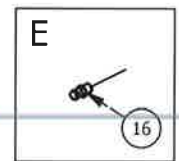

4. RIGHT WING

RESERVEDELSLISTE - SPARE PARTS LIST

RESERVEDELSLISTE – SPARE PARTS LIST				
Pos.	Qty	Item No./ Varenummer	Beskrivelse	Description
1	1	643036	Høyre ving SP180	Right wing SP180
2	1	643238	Høyre ving SP220	Right wing SP220
3	1	643044	Polyuretan plate SP180	Polyurethane plate SP180
4	1	643240	Polyuretan plate SP220	Polyurethane plate SP220
5	1	643022	Høyre slitestål SP180	Right blade SP180
6	1	643232	Høyre slitestål SP220	Right blade SP220
7	2	643046	Festeplate SP180	Fixing plate SP180
8	2	643242	Festeplate SP220	Fixing plate Sp220
9	1	643038	Sko SP180/SP220	Support SP180/SP220
10	1	640026	Bolt	Pin
11	1	640030	Bolt	Pin
12	1	640034	Sko - feste SP180/SP220	Support holder SP180/SP220
13	4	012844	Skruer	Hex-Head Bolt
14	10	016099	Plog bolt	Bolt
15	10	012270	Mutter	Hex Nut
16	2	017403	Fettnippel	Lubricating Nipple
17	1	021054	Splint	Split Pin
18	14	012275	Skive	Plain washers
19	16	012194	Skive	Washer
20	8	012762	Skruer	Cylinder Head Cap Screw
21	12	012195	Fjærskive	Spring Washer
22	8	012198	Mutter	Hex Nut
23	1	021001	Bolt	Pin
24	1	640038	Gummi beskyttelse	Rubber guard