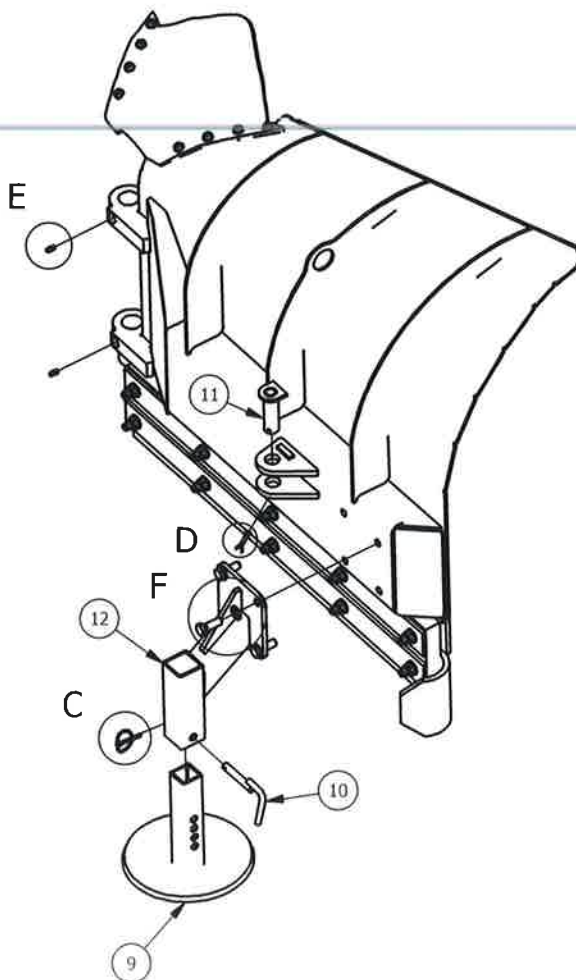

4. RIGHT WING

RESERVEDELSLISTE - SPARE PARTS LIST

RESERVEDELSLISTE – SPARE PARTS LIST				
Pos.	Qty	Item No./ Varenummer	Beskrivelse	Description
1	1	643036	Høyre ving SP180	Right wing SP180
2	1	643238	Høyre ving SP220	Right wing SP220
3	1	643044	Polyuretan plate SP180	Polyurethane plate SP180
4	1	643240	Polyuretan plate SP220	Polyurethane plate SP220
5	1	643022	Høyre slitestål SP180	Right blade SP180
6	1	643232	Høyre slitestål SP220	Right blade SP220
7	2	643046	Festeplate SP180	Fixing plate SP180
8	2	643242	Festeplate SP220	Fixing plate Sp220
9	1	643038	Sko SP180/SP220	Support SP180/SP220
10	1	640026	Bolt	Pin
11	1	640030	Bolt	Pin
12	1	640034	Sko - feste SP180/SP220	Support holder SP180/SP220
13	4	012844	Skruer	Hex-Head Bolt
14	10	016099	Plog bolt	Bolt
15	10	012270	Mutter	Hex Nut
16	2	017403	Fettnippel	Lubricating Nipple
17	1	021054	Splint	Split Pin
18	14	012275	Skive	Plain washers
19	16	012194	Skive	Washer
20	8	012762	Skruer	Cylinder Head Cap Screw
21	12	012195	Fjærskive	Spring Washer
22	8	012198	Mutter	Hex Nut
23	1	021001	Bolt	Pin
24	1	640038	Gummi beskyttelse	Rubber guard