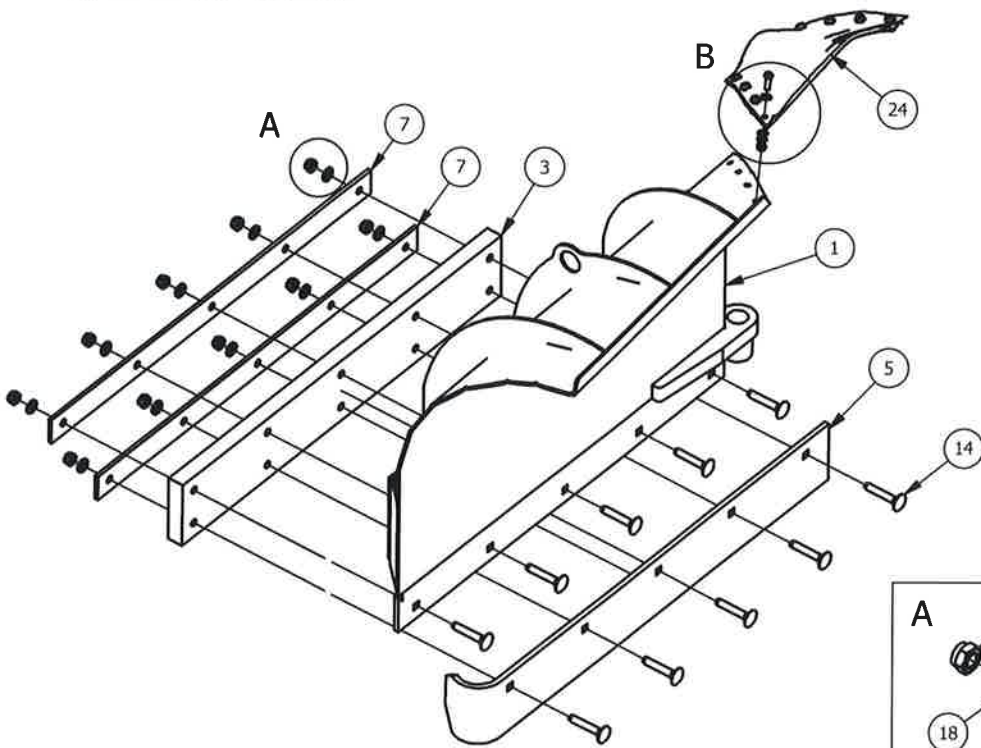

4. RIGHT WING

RESERVEDELSLISTE - SPARE PARTS LIST

RESERVEDELSLISTE – SPARE PARTS LIST				
Pos.	Qty	Item No./ Varenummer	Beskrivelse	Description
1	1	643036	Høyre ving SP180	Right wing SP180
2	1	643238	Høyre ving SP220	Right wing SP220
3	1	643044	Polyuretan plate SP180	Polyurethane plate SP180
4	1	643240	Polyuretan plate SP220	Polyurethane plate SP220
5	1	643022	Høyre slitestål SP180	Right blade SP180
6	1	643232	Høyre slitestål SP220	Right blade SP220
7	2	643046	Festeplate SP180	Fixing plate SP180
8	2	643242	Festeplate SP220	Fixing plate Sp220
9	1	643038	Sko SP180/SP220	Support SP180/SP220
10	1	640026	Bolt	Pin
11	1	640030	Bolt	Pin
12	1	640034	Sko - feste SP180/SP220	Support holder SP180/SP220
13	4	012844	Skruer	Hex-Head Bolt
14	10	016099	Plog bolt	Bolt
15	10	012270	Mutter	Hex Nut
16	2	017403	Fettnippel	Lubricating Nipple
17	1	021054	Splint	Split Pin
18	14	012275	Skive	Plain washers
19	16	012194	Skive	Washer
20	8	012762	Skruer	Cylinder Head Cap Screw
21	12	012195	Fjærskive	Spring Washer
22	8	012198	Mutter	Hex Nut
23	1	021001	Bolt	Pin
24	1	640038	Gummi beskyttelse	Rubber guard