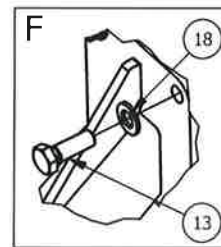

4. RIGHT WING

RESERVEDELSLISTE - SPARE PARTS LIST

RESERVEDELSLISTE – SPARE PARTS LIST				
Pos.	Qty	Item No./ Varenummer	Beskrivelse	Description
1	1	643036	Høyre ving SP180	Right wing SP180
2	1	643238	Høyre ving SP220	Right wing SP220
3	1	643044	Polyuretan plate SP180	Polyurethane plate SP180
4	1	643240	Polyuretan plate SP220	Polyurethane plate SP220
5	1	643022	Høyre slitestål SP180	Right blade SP180
6	1	643232	Høyre slitestål SP220	Right blade SP220
7	2	643046	Festeplate SP180	Fixing plate SP180
8	2	643242	Festeplate SP220	Fixing plate Sp220
9	1	643038	Sko SP180/SP220	Support SP180/SP220
10	1	640026	Bolt	Pin
11	1	640030	Bolt	Pin
12	1	640034	Sko - feste SP180/SP220	Support holder SP180/SP220
13	4	012844	Skruer	Hex-Head Bolt
14	10	016099	Plog bolt	Bolt
15	10	012270	Mutter	Hex Nut
16	2	017403	Fettnippel	Lubricating Nipple
17	1	021054	Splint	Split Pin
18	14	012275	Skive	Plain washers
19	16	012194	Skive	Washer
20	8	012762	Skruer	Cylinder Head Cap Screw
21	12	012195	Fjærskive	Spring Washer
22	8	012198	Mutter	Hex Nut
23	1	021001	Bolt	Pin
24	1	640038	Gummi beskyttelse	Rubber guard