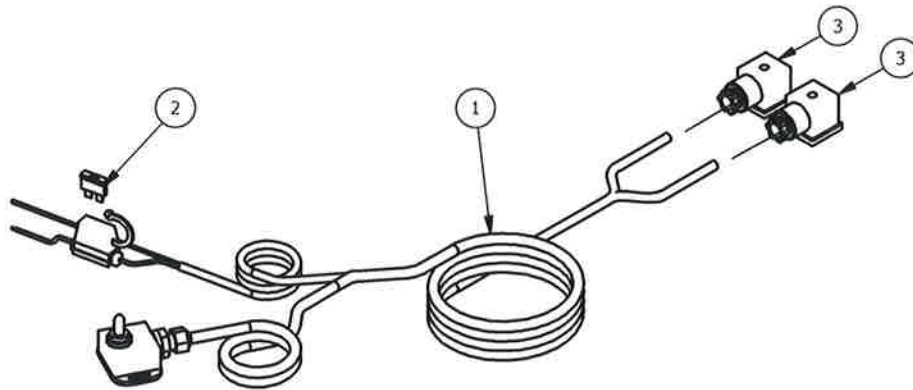

5.4 Double directional valve control panel

RESERVEDELSLISTE – SPARE PARTS LIST				
Pos.	Qty	Item No./ Varenummer	Beskrivelse	Description
1	1	640103	Bryten panel m/lednings	Control panel
2	1	027575	Sikring	Fuse
3	2	090276	Strømtilkobling, 12V	Contact valve, 12V