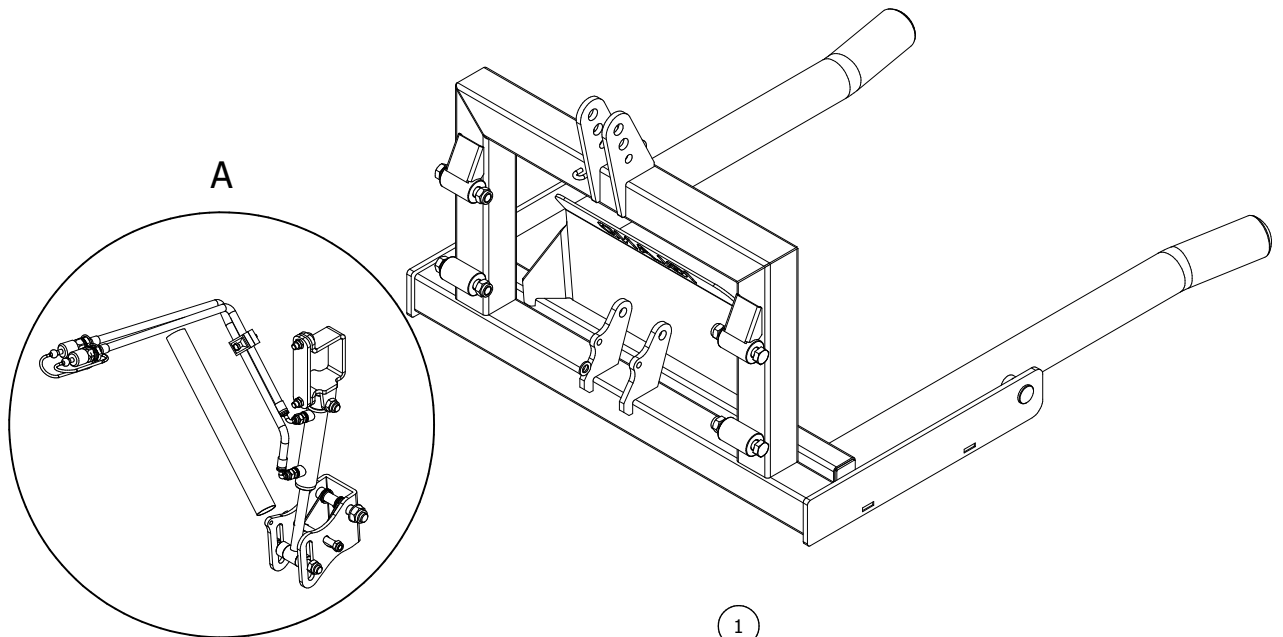

2. HYDRAULIC EQUIPMENT

RESERVEDELSLISTE – SPARE PARTS LIST					
Pos.	Qty	Item No./ Varenummer	Beskrivelse	Description	Specification
1	1	IG226402	Hydraulisk utløser av tippfunksjon	Hydraulic trigger of tipping function	
2	1	IG722120	Sylinder	Cylinder	
3	2	IG226434	Foring	Sleeve for cylinder bolt	
4	2	IG047141	Skive m/gummipakning	Washer w/rubber	
5	2	IG049956	Nippel 1/4" BSP	Nipple 1/4" BSP	
6	1	IG723082	Dobbelt klammer	Doble clamp	
7	1	IG057666	Slange L-1600mm 1/4" BSP 90° - 1/2" i BSP	Hose L-1600mm 1/4" BSP 90° - 1/2" i BSP	
8	2	IG047143	Skive m/gummipakning	Washer w/rubber	
9	2	IG047032	Hurtigkobling han	Quick coupler han	
10	2	IG047033	Støvhette rød for hankobling	Dust protection red	
11	1	IG057667	Slange L-1720mm 1/4" BSP 90° - 1/2" i BSP	Hose L-1720mm 1/4" BSP 90° - 1/2" i BSP	
12	1	IG017583	Slangebeskytter ø40 L-1400mm	Hose protection ø40 L-1400mm	
13	1	IG226438	Plate	Mounting plate	
14	1	IG226437	Sylinderfeste	Clamp	
15	2	IG012845	Bolt	Hex-Head Bolt	DIN 933 - M12 x 40
16	2	IG012270	Mutter	Hex Nut	ISO 10511 - M12
17	1	IG012333	Bolt	Hex-Head Bolt	DIN 931-1 - M16 x 80
18	1	IG012237	Bolt	Hex-Head Bolt	DIN 931-1 - M16 x 120
19	1	IG012167	Bolt	Hex-Head Bolt	DIN 933 - M8 x 50
20	2	IG012350	Mutter	Hex Nut	DIN 985 - M16