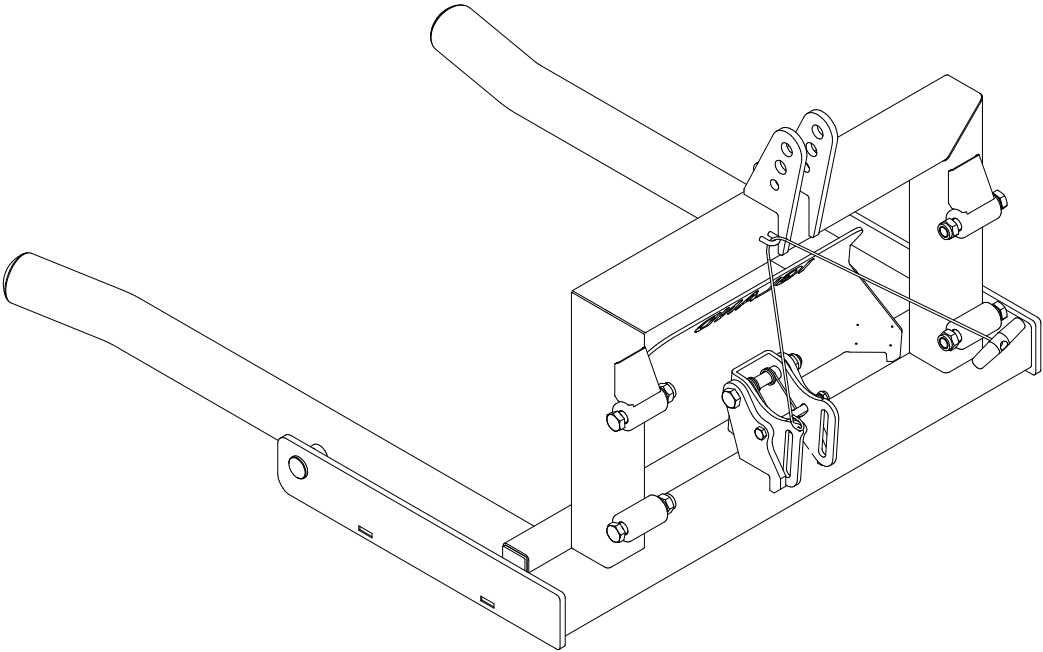

Original delekatalog

- SPARE PARTS LIST -

Contents

1. MAIN PARTS..... 4  
2. HYDRAULIC EQUIPMENT..... 6  
3. BRACKETS FOR TRACTOR..... 8  
4. STICKERS..... 10

# 1. STANDARD MAIN PARTS

RESERVEDELSLISTE – SPARE PARTS LIST					
Pos.	Qty	Item No./ Varenummer	Beskrivelse	Description	Specification
1	1	IG226422	Tipper	Round baler tip	
2	1	IG226420	Ramme	Frame	
3	2	IG226423	Bolt	Pin	
4	1	IG226424	Låseplate	Locking plate	
5	2	IG226432	Fjær	Spring	
6	2	IG226430	Hylse	Sleeve	
7	1	IG226428	Control rope with white handle	Control rope with white handle	
8	1	IG012434	Skive	Washer	DIN 125 - A 21
9	4	IG012417	Bolt	Hex-Head Bolt	DIN 931-1 - M20 x 120
10	1	IG012420	Bolt	Hex-Head Bolt	DIN 931-1 - M20 x 150
11	1	IG012259	Bolt	Hex-Head Bolt	DIN 933 - M12 x 140
12	1	IG012270	Mutter	Hex Nut	DIN 985 - M12
13	5	IG012430	Mutter	Hex Nut	DIN 985 - M20
14	2	IG020828	Spennhylse	Spring-Type Straight Pin	ISO 8752 - 8 x 40