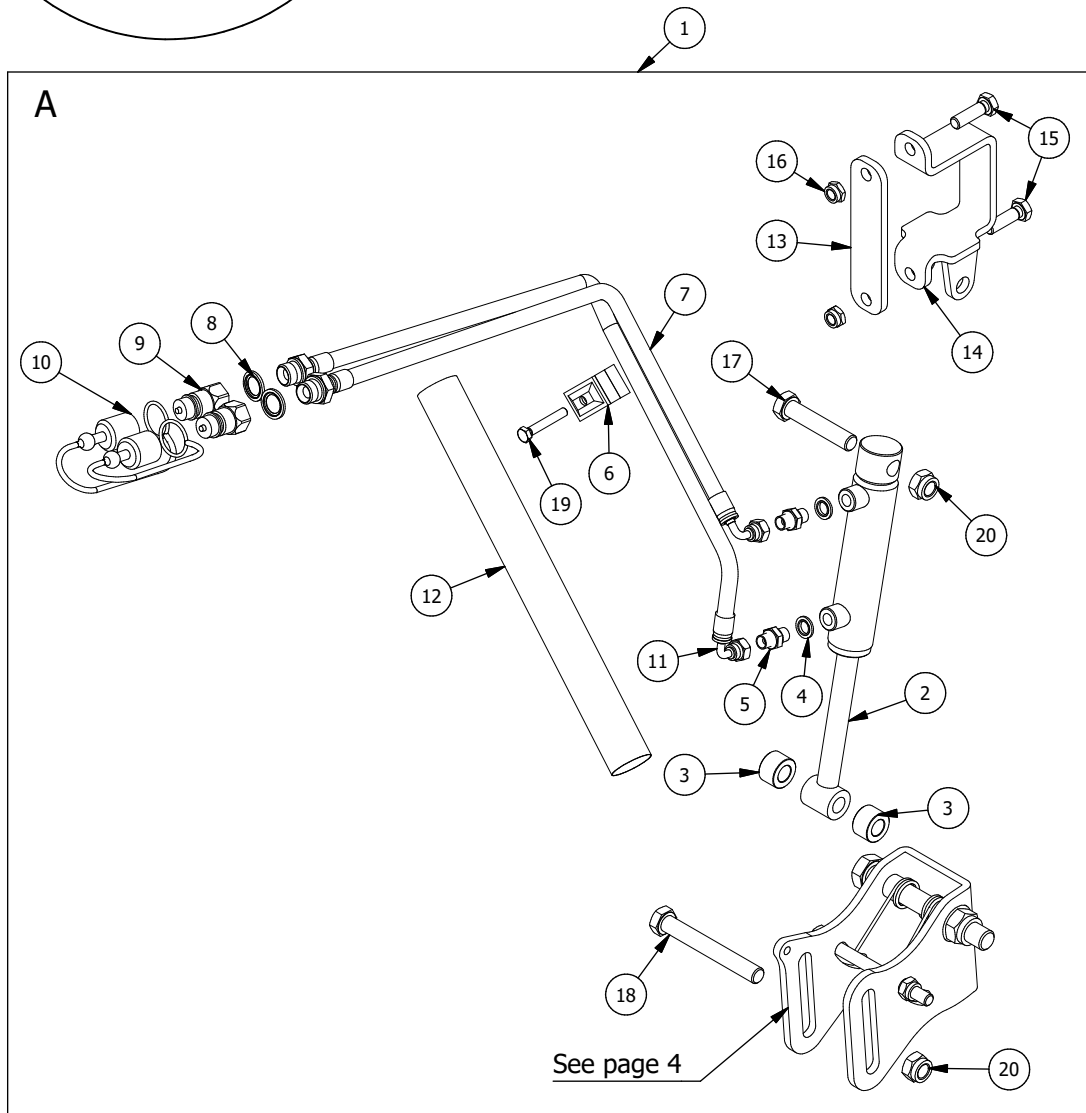

2. HYDRAULIC EQUIPMENT

RESERVEDELSLISTE – SPARE PARTS LIST					
Pos.	Qty	Item No./ Varenummer	Beskrivelse	Description	Specification
1	1	IG226402	Hydraulisk utløser av tippfunksjon	Hydraulic trigger of tipping function	
2	1	IG722120	Sylinder	Cylinder	
3	2	IG226434	Foring	Sleeve for cylinder bolt	
4	2	IG047141	Skive m/gummipakning	Washer w/rubber	
5	2	IG049956	Nippel 1/4" BSP	Nipple 1/4" BSP	
6	1	IG723082	Dobbelt klammer	Doble clamp	
7	1	IG057666	Slange L-1600mm 1/4" BSP 90° - 1/2" i BSP	Hose L-1600mm 1/4" BSP 90° - 1/2" i BSP	
8	2	IG047143	Skive m/gummipakning	Washer w/rubber	
9	2	IG047032	Hurtigkobling han	Quick coupler han	
10	2	IG047033	Støvhette rød for hankobling	Dust protection red	
11	1	IG057667	Slange L-1720mm 1/4" BSP 90° - 1/2" i BSP	Hose L-1720mm 1/4" BSP 90° - 1/2" i BSP	
12	1	IG017583	Slangebeskytter ø40 L-1400mm	Hose protection ø40 L-1400mm	
13	1	IG226438	Plate	Mounting plate	
14	1	IG226437	Sylinderfeste	Clamp	
15	2	IG012845	Bolt	Hex-Head Bolt	DIN 933 - M12 x 40
16	2	IG012270	Mutter	Hex Nut	ISO 10511 - M12
17	1	IG012333	Bolt	Hex-Head Bolt	DIN 931-1 - M16 x 80
18	1	IG012237	Bolt	Hex-Head Bolt	DIN 931-1 - M16 x 120
19	1	IG012167	Bolt	Hex-Head Bolt	DIN 933 - M8 x 50
20	2	IG012350	Mutter	Hex Nut	DIN 985 - M16