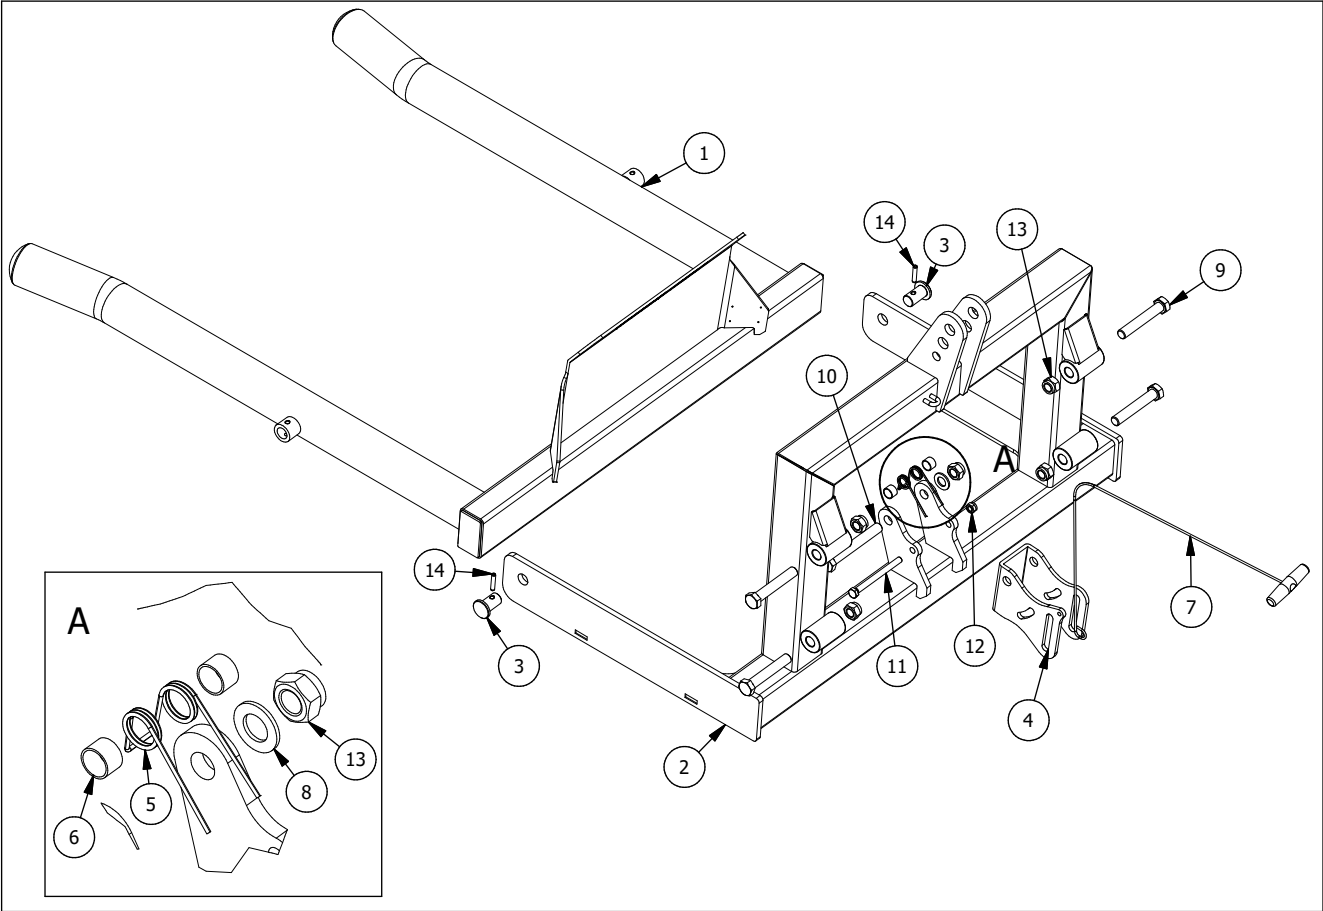

Original delekatalog

- SPARE PARTS LIST -

Contents

1. MAIN PARTS..... 4  
2. HYDRAULIC EQUIPMENT..... 6  
3. BRACKETS FOR TRACTOR..... 8  
4. STICKERS..... 10

# 1. STANDARD MAIN PARTS

RESERVEDELSLISTE – SPARE PARTS LIST					
Pos.	Qty	Item No./ Varenummer	Beskrivelse	Description	Specification
1	1	IG226422	Tipper	Round baler tip	
2	1	IG226420	Ramme	Frame	
3	2	IG226423	Bolt	Pin	
4	1	IG226424	Låseplate	Locking plate	
5	2	IG226432	Fjær	Spring	
6	2	IG226430	Hylse	Sleeve	
7	1	IG226428	Control rope with white handle	Control rope with white handle	
8	1	IG012434	Skive	Washer	DIN 125 - A 21
9	4	IG012417	Bolt	Hex-Head Bolt	DIN 931-1 - M20 x 120
10	1	IG012420	Bolt	Hex-Head Bolt	DIN 931-1 - M20 x 150
11	1	IG012259	Bolt	Hex-Head Bolt	DIN 933 - M12 x 140
12	1	IG012270	Mutter	Hex Nut	DIN 985 - M12
13	5	IG012430	Mutter	Hex Nut	DIN 985 - M20
14	2	IG020828	Spennhylse	Spring-Type Straight Pin	ISO 8752 - 8 x 40