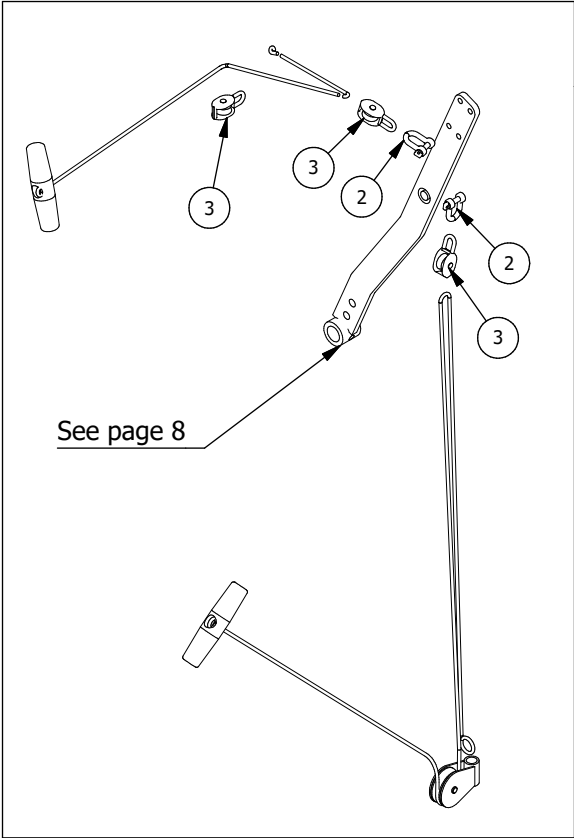

4. OPERATING HANDLE

RESERVEDELSLISTE – SPARE PARTS LIST					
Pos.	Qty	Item No./ Varenummer	Beskrivelse	Description	Specification
1	1	IG143121	Snorbetjening med trinser etc. kpl.	Operation cord, cpl	
2	2	IG022253	Sjakkell 1/4"	Shackle 1/4"	
3	3	IG022165	Blokk enkel 1/4"	Block 1/4"	
4	1	IG133012	Trinse, kpl. for snorbetjening	Pulley, cpl. for cord operation	
5	1	IG020815	Spennhylse	Spring-type straight pins - Slotted, light duty	ISO 13337 - 4 x 18