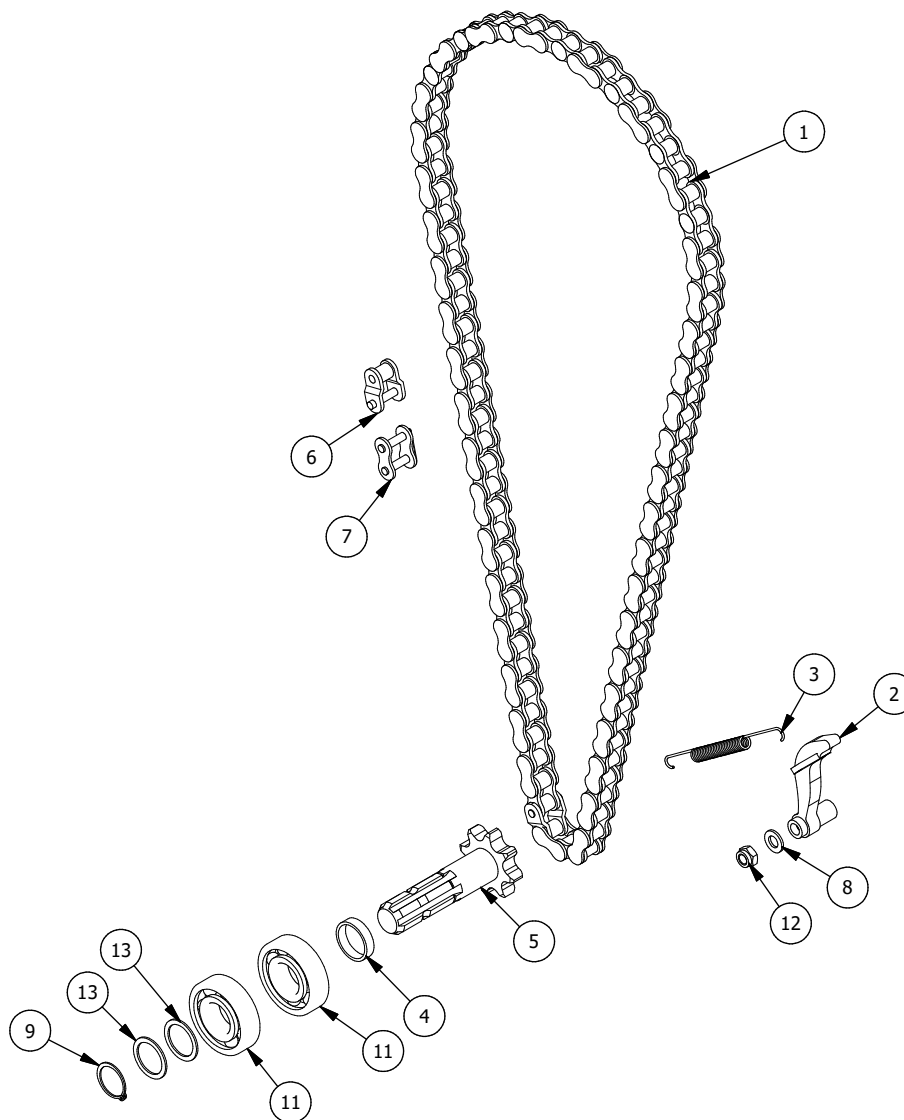

RESERVEDELSLISTE – SPARE PARTS LIST					
Pos.	Qty	Item No./ Varenummer	Beskrivelse	Description	Specification
1	1	IG208318	1" kjede, kpl.	1" chain, cpl.	
2	1	IG154020	Kjedestrammer	Chain tensioner	
3	1	IG027250	Fjær	Spring	
4	1	IG122034	Avstandshylse	Retaining ring	
5	1	IG158095	Kjedehjul	Chain wheel	
6	1	IG070395	Halvledd	Chain 1/2 link	
7	1	IG070397	Kjedelås	Chain locking	
8	1	IG012274	Skive	Washer	DIN 125 - A 13
9	1	IG026719	Seegersikring	Retaining rings for shaft	DIN 471 - 35x1,5
10	1	IG026909	Seegersikring	Spring Retaining Ring	DIN 472 - 80 x 2,5
11	2	IG026063	Lager	Deep groove ball bearings single row with two RS1 seals SKF	DIN 625 SKF - SKF 6307-2RS1
12	1	IG012270	Mutter	Hex Nut	DIN 985 - M12
13	2	IG031325	Shim	Shim Ring	DIN 988 - 35 x 45 x 2