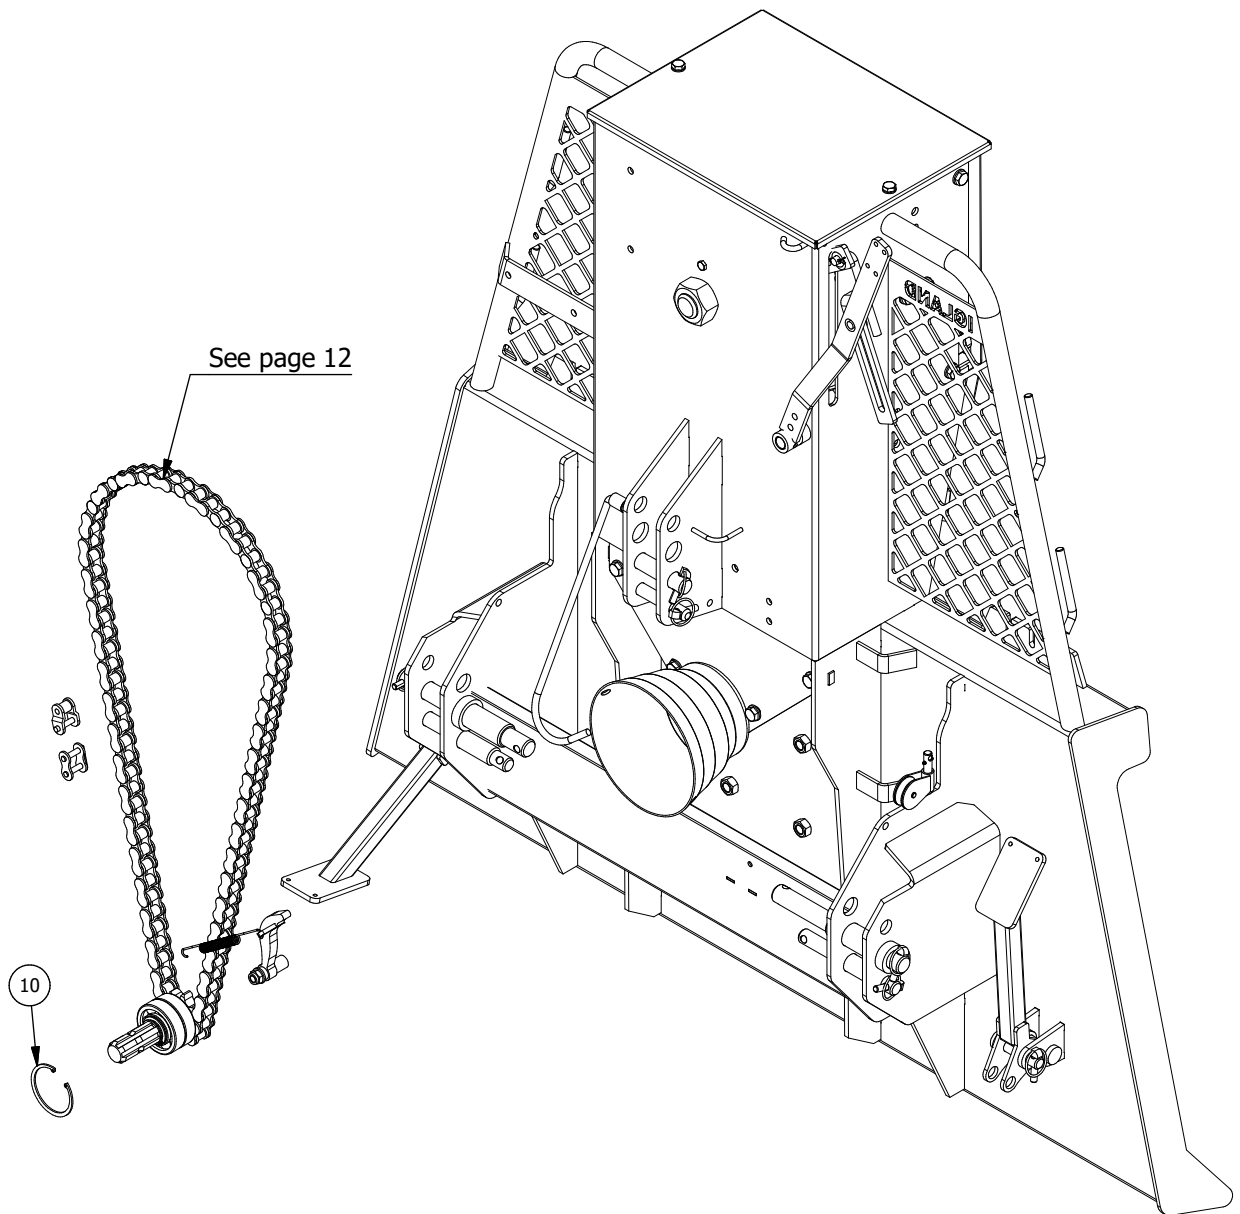

RESERVEDELSLISTE – SPARE PARTS LIST					
Pos.	Qty	Item No./ Varenummer	Beskrivelse	Description	Specification
39	8	IG012803	Bolt	Hex-Head Bolt	DIN 933 - M10 x 30
40	2	IG021045	Splint	Split Pin	DIN 94 - 3,2 x 25
41	1	IG012270	Mutter	Hex Nut	DIN 985 - M12
42	1	IG015566	Gjengestift spiss ende	Hexagon socket set screw with cone point	DIN EN ISO 4027 - M12 x 16
43	1	IG012231	Mutter	Hex Nut	ISO 10511 - M10
44	2	IG012270	Mutter	Hex Nut	ISO 10511 - M12
45	1	IG012350	Mutter	Hex Nut	ISO 10511 - M16
46	1	IG020825	Spennhylse	Spring-type straight pins - Slotted, light duty	ISO 13337 - 8 x 30
47	8	IG012274	Skive	Washer	DIN 125 - A 13
48	1	IG012762	Bolt	Hex-Head Bolt	DIN 933 - M8 x 25
49	8	IG012842	Bolt	Hex-Head Bolt	DIN 933 - M12 x 25
50	1	IG017166	Mutter	Hex Nut	DIN 934 - M39
51	1	IG012198	Mutter	Hex Nut	DIN 985 - M8

3. CHAIN WHEEL AND CHAIN TIGHTENER