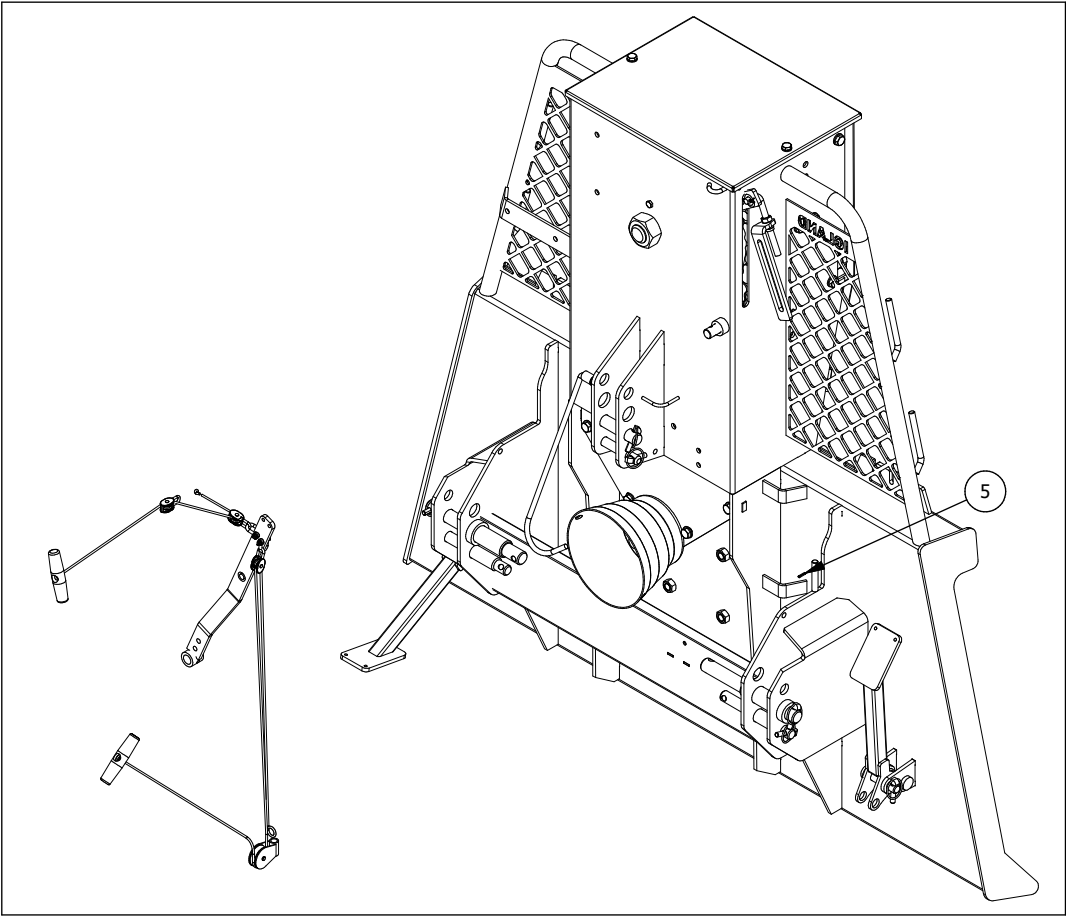

4. OPERATING HANDLE

RESERVEDELSLISTE – SPARE PARTS LIST					
Pos.	Qty	Item No./ Varenummer	Beskrivelse	Description	Specification
1	1	IG143121	Snorbetjening med trinser etc. kpl.	Operation cord, cpl	
2	2	IG022253	Sjakkell 1/4"	Shackle 1/4"	
3	3	IG022165	Blokk enkel 1/4"	Block 1/4"	
4	1	IG133012	Trinse, kpl. for snorbetjening	Pulley, cpl. for cord operation	
5	1	IG020815	Spennhylse	Spring-type straight pins - Slotted, light duty	ISO 13337 - 4 x 18