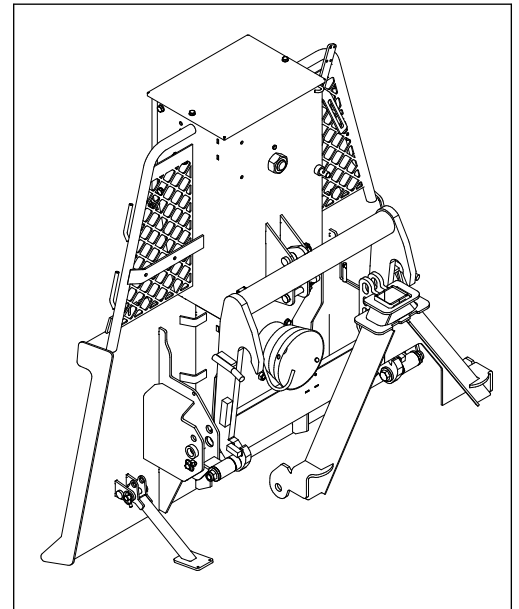

10. OPTION - HVM FRAME AND TRIANGLE SPECIAL FITTED QUICK COUPLER

RESERVEDELISLISTE – SPARE PARTS LIST					
Pos.	Qty	Item No./ Varenummer	Beskrivelse	Description	Specification
1	1	IG143210	Igland triangel adapter	Igland triangle adapter	
2	2	IG143173	Hylse	Sleeve	
3	1	IG143174	HMV Ramme	HMV Frame	
4	2	IG143172	HMV Ramme,mellomstykke	HMV Frame,distance part	
5	4	IG143171	HMV Ramme, skive	HMV Frame, washer	
6	2	IG012460	Bolt	Hex-Head Bolt	DIN 931-1 - M22 x 160
7	2	IG012470	Mutter	Hex Nut	DIN 985 - M22