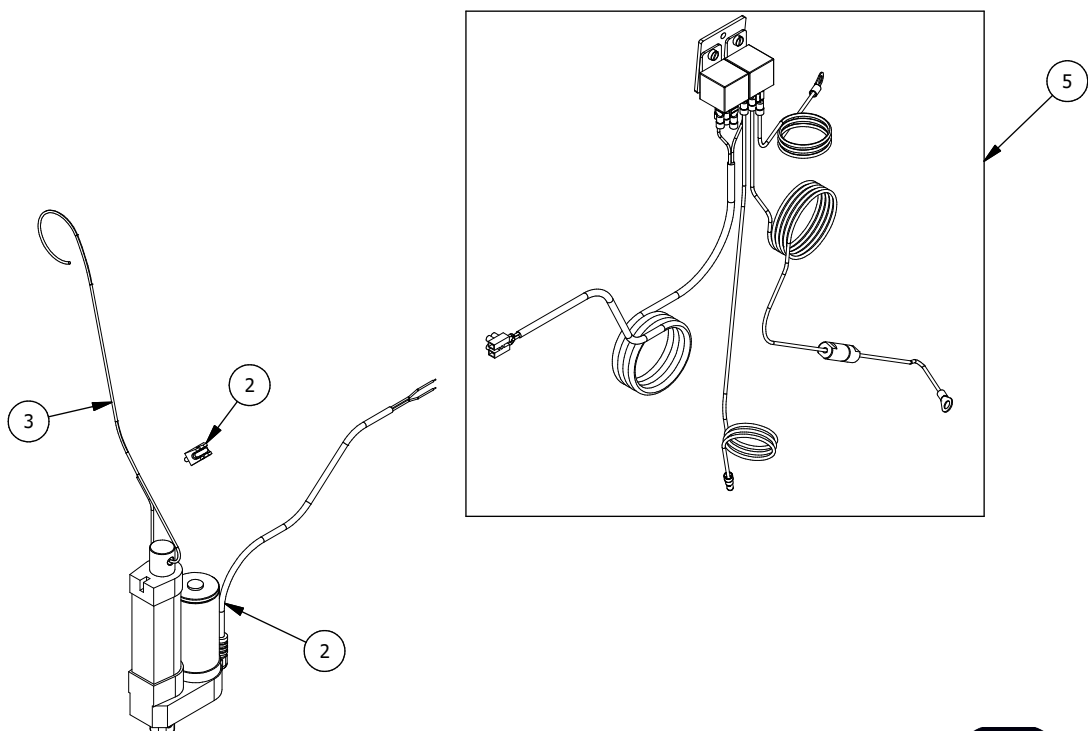

13. OPTION - RPM CONTROL OF TRAKTOR

RESERVEDELSLISTE – SPARE PARTS LIST					
Pos.	Qty	Item No./ Varennummer	Beskrivelse	Description	Specification
1	2	IG091439	Rele	Relay	
2	1	IG022328	Wireklemme	Wire clamp	
3	1	IG091421	Wire	Wire	
4	1	IG091442	Turtallsregulering av traktor, kpl.	Speed control for traktor	
5	1	IG091438	Relekopling, kpl.	Relay set, cpl.	
6	1	IG091444	Aktuator	Actuator	
7	3	IG012078	Mutter	Hex Nut	ISO 10511 - M5
8	3	IG013906	Bolt	Slotted Cheese Head Screw	ISO 1207 - M5 x 6