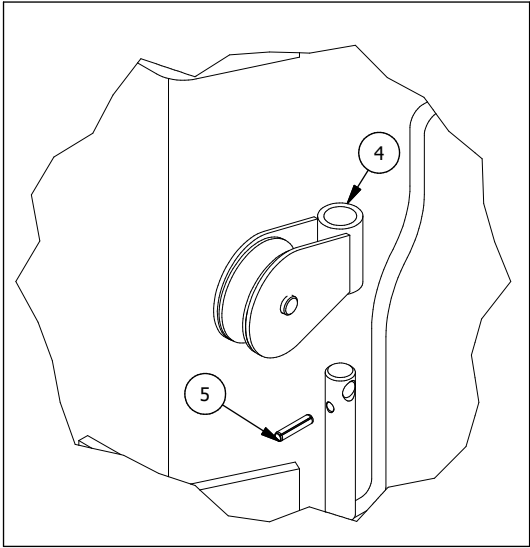

4. OPERATING HANDLE

RESERVEDELSLISTE – SPARE PARTS LIST					
Pos.	Qty	Item No./ Varenummer	Beskrivelse	Description	Specification
1	1	IG143121	Snorbetjening med trinser etc. kpl.	Operation cord, cpl	
2	2	IG022253	Sjakkell 1/4"	Shackle 1/4"	
3	3	IG022165	Blokk enkel 1/4"	Block 1/4"	
4	1	IG133012	Trinse, kpl. for snorbetjening	Pulley, cpl. for cord operation	
5	1	IG020815	Spennhylse	Spring-type straight pins - Slotted, light duty	ISO 13337 - 4 x 18