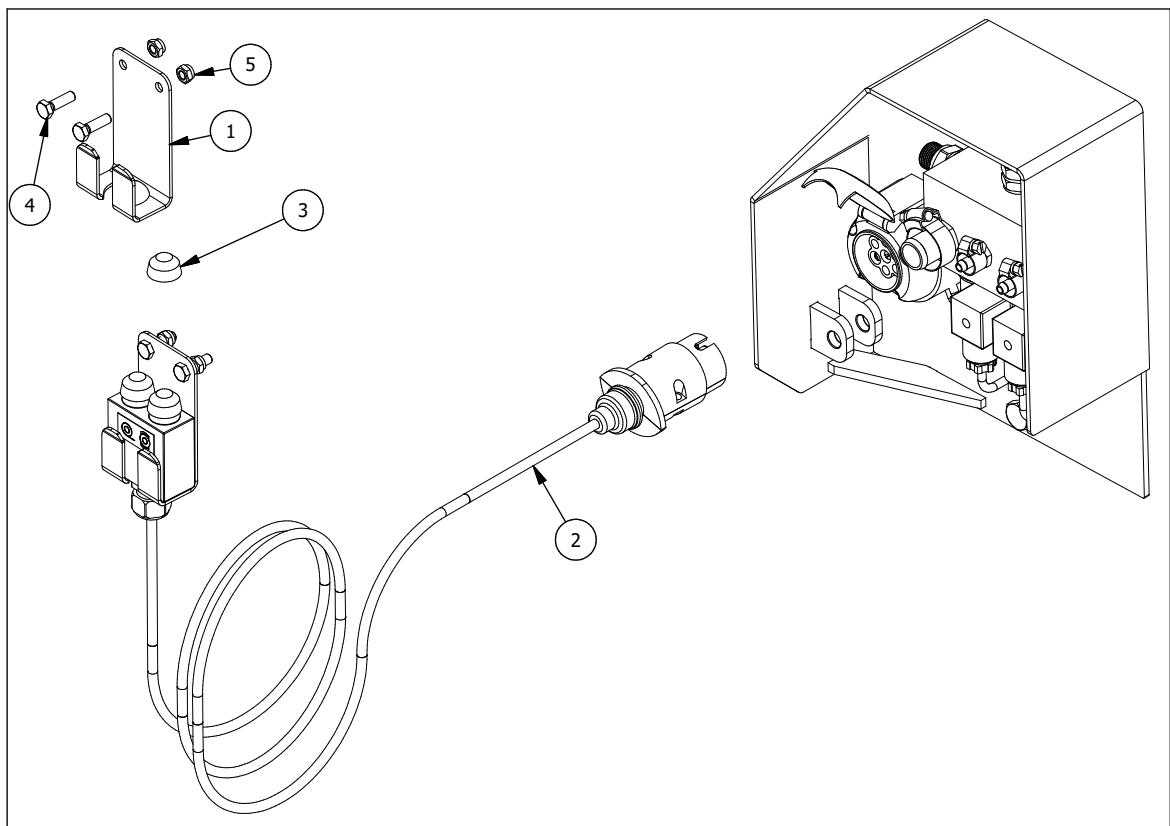

8. ONLY HYDRAULIC VERSION - OPERATE PANEL

RESERVEDELSLISTE – SPARE PARTS LIST					
Pos.	Qty	Item No./ Varenummer	Beskrivelse	Description	Specification
1	1	IG090844	Holder for betjeningspanel	Holder for operation panel	
2	1	IG090854	BETJENINGSPANEL - Kpl - 7-pol	Operate panel	
3	2	IG027718	Hette, gummi	Rubber cap	
4	2	IG013916	SKRUE Sylinder - m/spor, M5 x 40	Hex-Head Bolt	DIN 933 - M6 x 20
5	2	IG012078	Mutter	Hex Nut	DIN 985 - M6