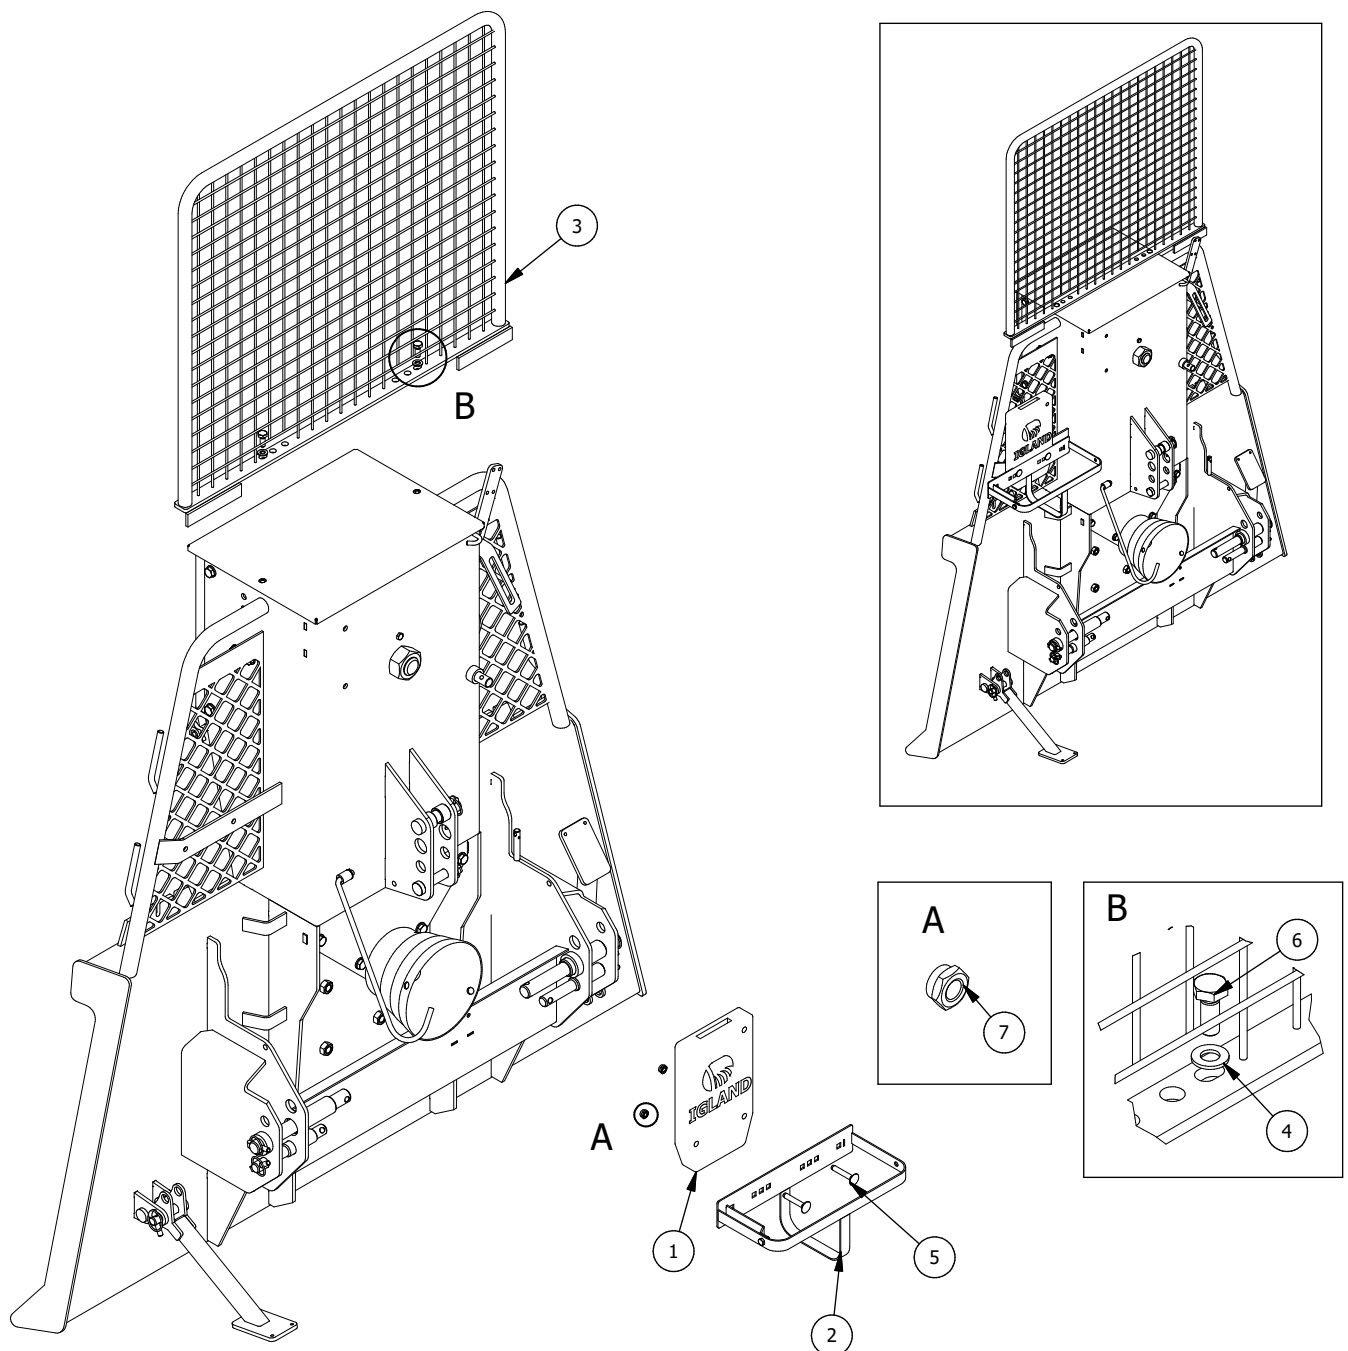

11. OPTION - PROTECTION SCREEN AND HOLDERS

RESERVEDELSLISTE – SPARE PARTS LIST					
Pos.	Qty	Item No./ Varenummer	Beskrivelse	Description	Specification
1	1	IG022151	Motorsagholder	Chain holder	
2	1	IG022150U	Kombikanne holder	Fuel Can Holder Assembly	
3	1	IG159337	Toppgitter	Protection screen	
4	2	IG012235	Skive	Washer	DIN 125 - A 10,5
5	2	IG016067	Bolt	Cup Head Square Neck Bolt	DIN 603 - M10 x 60
6	2	IG012804	Bolt	Hex-Head Bolt	DIN 933 - M10 x 35
7	2	IG012231	Mutter	Hex Nut	ISO 10511 - M10