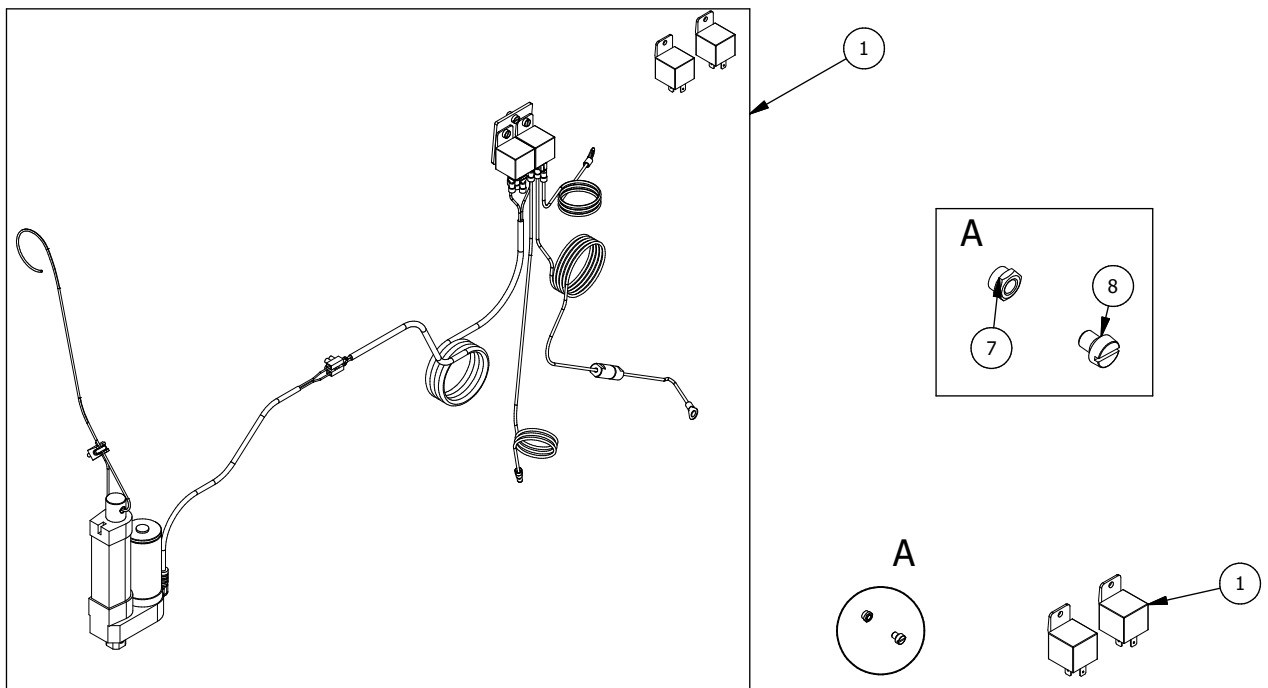

13. OPTION - RPM CONTROL OF TRAKTOR

RESERVEDELSLISTE – SPARE PARTS LIST					
Pos.	Qty	Item No./ Varennummer	Beskrivelse	Description	Specification
1	2	IG091439	Rele	Relay	
2	1	IG022328	Wireklemme	Wire clamp	
3	1	IG091421	Wire	Wire	
4	1	IG091442	Turtallsregulering av traktor, kpl.	Speed control for traktor	
5	1	IG091438	Relekopling, kpl.	Relay set, cpl.	
6	1	IG091444	Aktuator	Actuator	
7	3	IG012078	Mutter	Hex Nut	ISO 10511 - M5
8	3	IG013906	Bolt	Slotted Cheese Head Screw	ISO 1207 - M5 x 6