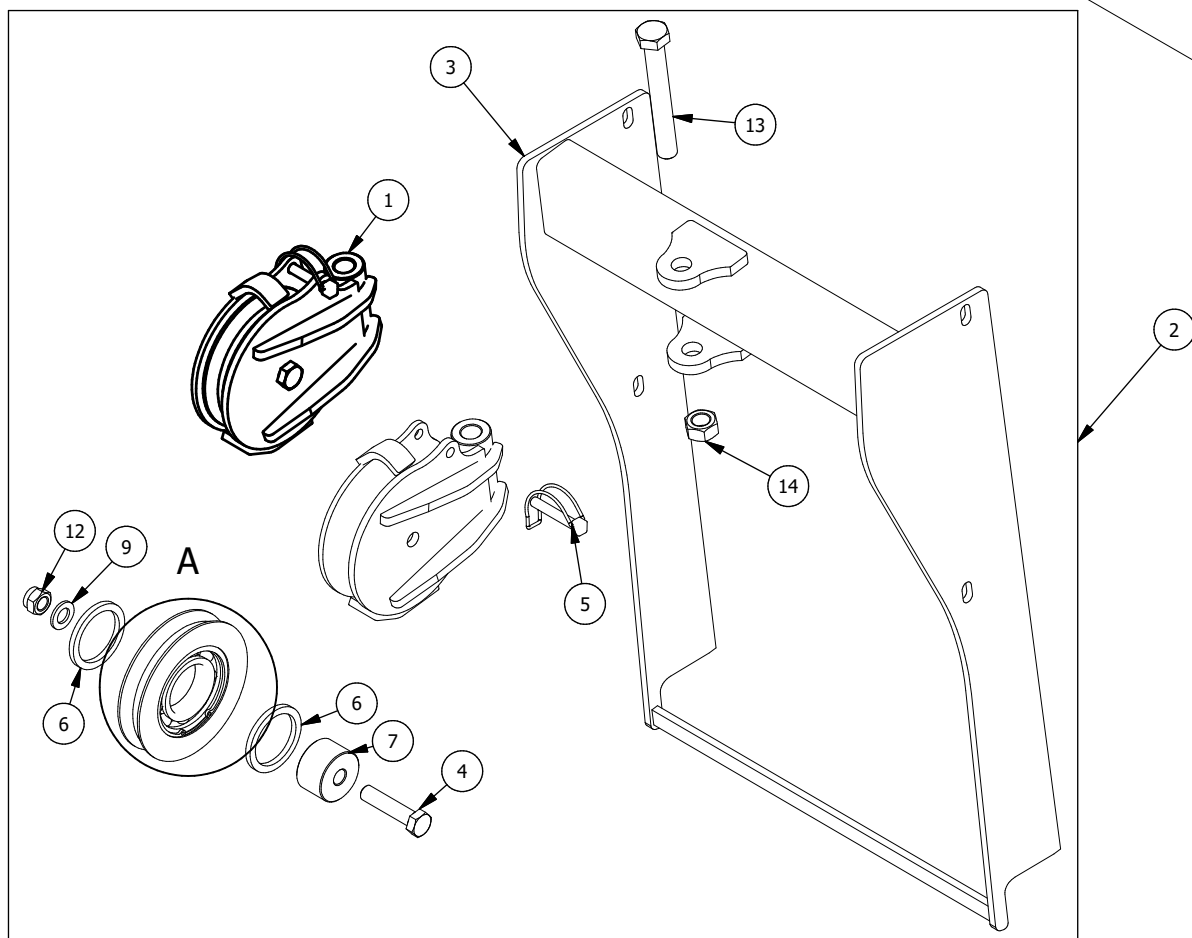

12. OPTION - TOP BLOCK

RESERVEDELSLISTE – SPARE PARTS LIST					
Pos.	Qty	Item No./ Varenummer	Beskrivelse	Description	Specification
1	1	IG153007	Blokk, kpl.	Pulley, cpl.	
2	1	IG153160	Toppblokk med ramme, kpl.	Top block w/frame, cpl.	
3	1	IG153162	Ramme	Frame	
4	1	IG012334	Bolt	Hex-Head Bolt	
5	1	IG021006	Splint	Splint	
6	2	IG158365	Ring	Washer	
7	1	IG158366	Hylse	Bushing	
8	1	IG158364	Trinse	Pulley	
9	1	IG012354	Skive	Washer	DIN 125 - A 17
10	1	IG026920	Seegering	Spring Retaining Ring	DIN 472 - 100 x 3
11	1	IG026036	Lager	Deep groove ball bearings single row with two RS1 seals SKF	DIN 625 SKF - SKF 6211-2RS1
12	1	IG012350	Mutter	Hex Nut	DIN 985 - M16
13	1	IG012420	Bolt	Hex-Head Bolt	DIN 931-1 - M20 x 150
14	1	IG012430	Mutter	Hex Nut	DIN 934 - M20 x 2