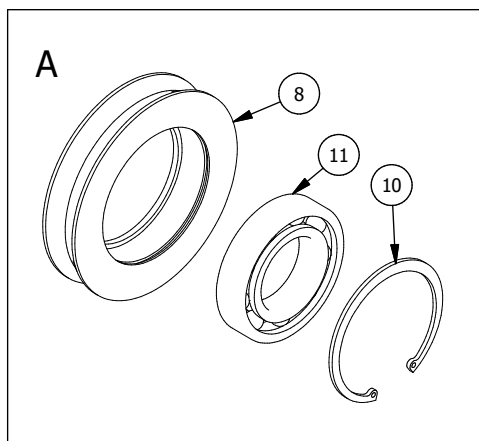

12. OPTION - TOP BLOCK

RESERVEDELSLISTE – SPARE PARTS LIST					
Pos.	Qty	Item No./ Varenummer	Beskrivelse	Description	Specification
1	1	IG153007	Blokk, kpl.	Pulley, cpl.	
2	1	IG153160	Toppblokk med ramme, kpl.	Top block w/frame, cpl.	
3	1	IG153162	Ramme	Frame	
4	1	IG012334	Bolt	Hex-Head Bolt	
5	1	IG021006	Splint	Splint	
6	2	IG158365	Ring	Washer	
7	1	IG158366	Hylse	Bushing	
8	1	IG158364	Trinse	Pulley	
9	1	IG012354	Skive	Washer	DIN 125 - A 17
10	1	IG026920	Seegering	Spring Retaining Ring	DIN 472 - 100 x 3
11	1	IG026036	Lager	Deep groove ball bearings single row with two RS1 seals SKF	DIN 625 SKF - SKF 6211-2RS1
12	1	IG012350	Mutter	Hex Nut	DIN 985 - M16
13	1	IG012420	Bolt	Hex-Head Bolt	DIN 931-1 - M20 x 150
14	1	IG012430	Mutter	Hex Nut	DIN 934 - M20 x 2