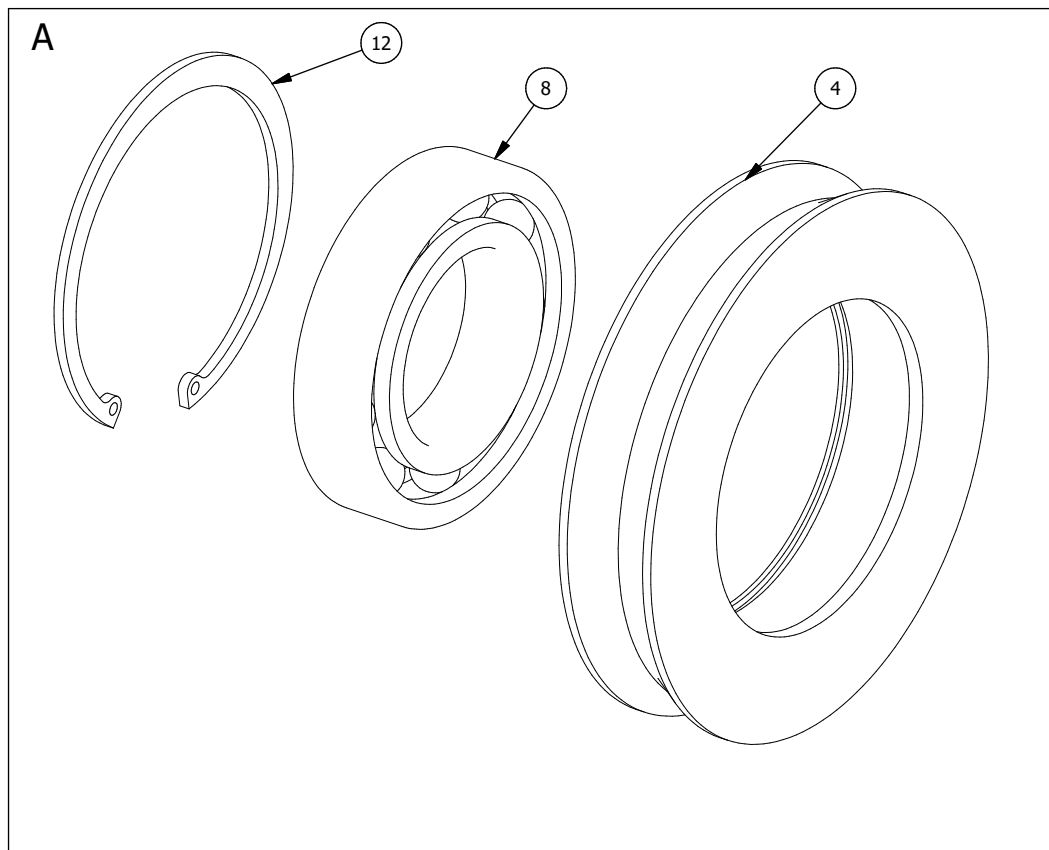

4. OPERATING HANDLE

RESERVEDELSLISTE – SPARE PARTS LIST					
Pos.	Qty	Item No./ Varenummer	Beskrivelse	Description	Specification
1	1	IG143121	Snorbetjening med trinser etc. kpl.	Operation cord, cpl	
2	2	IG022253	Sjakkell 1/4"	Shackle 1/4"	
3	3	IG022165	Blokk enkel 1/4"	Block 1/4"	
4	1	IG133012	Trinse, kpl. for snorbetjening	Pulley, cpl. for cord operation	
5	1	IG020815	Spennhylse	Spring-type straight pins - Slotted, light duty	ISO 13337 - 4 x 18

5. WIRE DIRECTIONER

RESERVEDELSLISTE – SPARE PARTS LIST					
Pos.	Qty	Item No./ Varenummer	Beskrivelse	Description	Specification
1	1	IG153033	Bolt for inntreksblokk, kpl.	Bolt for block, cpl.	
2	1	IG153032	Hus for inntreksblokk	House for pull in block	
3	1	IG158368	Wirestyring	Wire directioner	
4	1	IG158364	Trinse	Pulley	
5	2	IG158367	Hylse	Bushing	
6	2	IG158365	Ring	Washer	
7	1	IG158366	Hylse	Bushing	
8	1	IG026036	Lager	Deep groove ball bearings single row with two RS1 seals SKF	DIN 625 SKF - SKF 6211-2RS1
9	1	IG012335	Bolt	Hex-Head Bolt	DIN 931-1 - M16 x 100
10	2	IG012354	Skive	Washer	DIN 125 - A 17
11	1	IG012350	Mutter	Hex Nut	DIN 985 - M16
12	1	IG026920	Seegersikring	Spring Retaining Ring	DIN 472 - 100 x 3
13	1	IG012118	Mutter	Hex Nut	DIN 985 - M6
14	1	IG012089	Bolt	Hex-Head Bolt	DIN 931-1 - M6 x 60