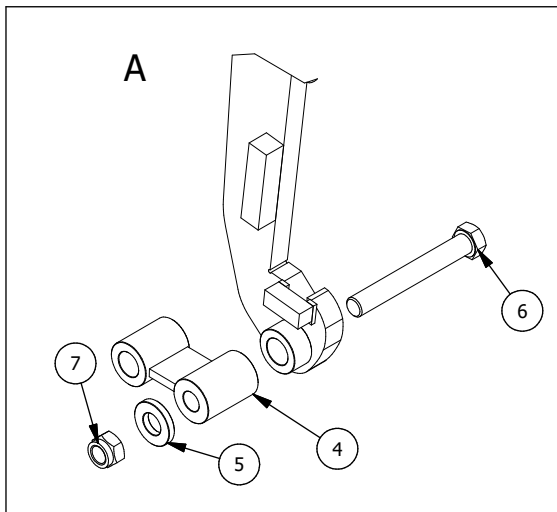

10. OPTION - HVM FRAME AND TRIANGLE SPECIAL FITTED QUICK COUPLER

RESERVEDELISLISTE – SPARE PARTS LIST					
Pos.	Qty	Item No./ Varenummer	Beskrivelse	Description	Specification
1	1	IG143210	Igland triangel adapter	Igland triangle adapter	
2	2	IG143173	Hylse	Sleeve	
3	1	IG143174	HMV Ramme	HMV Frame	
4	2	IG143172	HMV Ramme,mellomstykke	HMV Frame,distance part	
5	4	IG143171	HMV Ramme, skive	HMV Frame, washer	
6	2	IG012460	Bolt	Hex-Head Bolt	DIN 931-1 - M22 x 160
7	2	IG012470	Mutter	Hex Nut	DIN 985 - M22