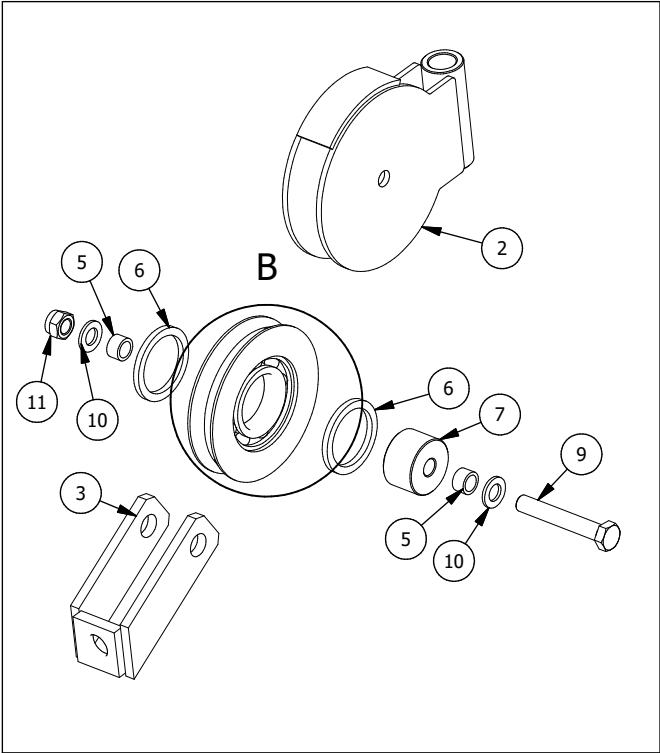

5. WIRE DIRECTIONER

RESERVEDELSLISTE – SPARE PARTS LIST					
Pos.	Qty	Item No./ Varenummer	Beskrivelse	Description	Specification
1	1	IG153033	Bolt for inntreksblokk, kpl.	Bolt for block, cpl.	
2	1	IG153032	Hus for inntreksblokk	House for pull in block	
3	1	IG158368	Wirestyring	Wire directioner	
4	1	IG158364	Trinse	Pulley	
5	2	IG158367	Hylse	Bushing	
6	2	IG158365	Ring	Washer	
7	1	IG158366	Hylse	Bushing	
8	1	IG026036	Lager	Deep groove ball bearings single row with two RS1 seals SKF	DIN 625 SKF - SKF 6211-2RS1
9	1	IG012335	Bolt	Hex-Head Bolt	DIN 931-1 - M16 x 100
10	2	IG012354	Skive	Washer	DIN 125 - A 17
11	1	IG012350	Mutter	Hex Nut	DIN 985 - M16
12	1	IG026920	Seegersikring	Spring Retaining Ring	DIN 472 - 100 x 3
13	1	IG012118	Mutter	Hex Nut	DIN 985 - M6
14	1	IG012089	Bolt	Hex-Head Bolt	DIN 931-1 - M6 x 60