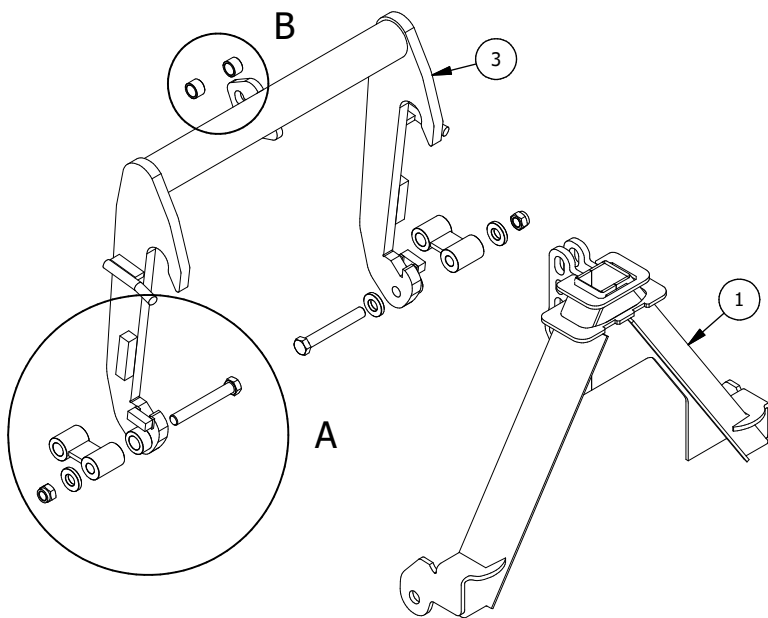

10. OPTION - HVM FRAME AND TRIANGLE SPECIAL FITTED QUICK COUPLER

RESERVEDELISLISTE – SPARE PARTS LIST					
Pos.	Qty	Item No./ Varenummer	Beskrivelse	Description	Specification
1	1	IG143210	Igland triangel adapter	Igland triangle adapter	
2	2	IG143173	Hylse	Sleeve	
3	1	IG143174	HMV Ramme	HMV Frame	
4	2	IG143172	HMV Ramme,mellomstykke	HMV Frame,distance part	
5	4	IG143171	HMV Ramme, skive	HMV Frame, washer	
6	2	IG012460	Bolt	Hex-Head Bolt	DIN 931-1 - M22 x 160
7	2	IG012470	Mutter	Hex Nut	DIN 985 - M22