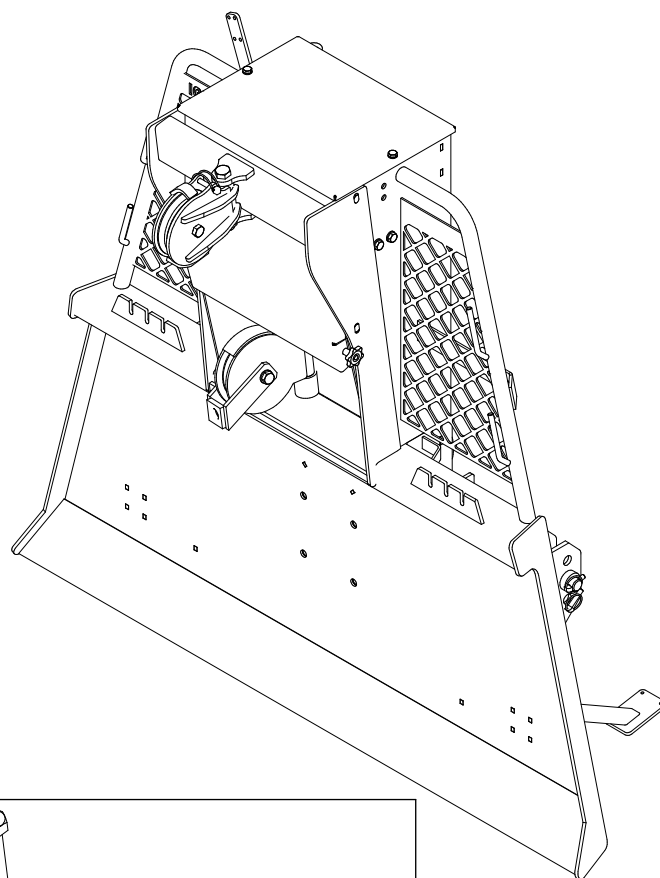

12. OPTION - TOP BLOCK

RESERVEDELSLISTE – SPARE PARTS LIST					
Pos.	Qty	Item No./ Varenummer	Beskrivelse	Description	Specification
1	1	IG153007	Blokk, kpl.	Pulley, cpl.	
2	1	IG153160	Toppblokk med ramme, kpl.	Top block w/frame, cpl.	
3	1	IG153162	Ramme	Frame	
4	1	IG012334	Bolt	Hex-Head Bolt	
5	1	IG021006	Splint	Splint	
6	2	IG158365	Ring	Washer	
7	1	IG158366	Hylse	Bushing	
8	1	IG158364	Trinse	Pulley	
9	1	IG012354	Skive	Washer	DIN 125 - A 17
10	1	IG026920	Seegering	Spring Retaining Ring	DIN 472 - 100 x 3
11	1	IG026036	Lager	Deep groove ball bearings single row with two RS1 seals SKF	DIN 625 SKF - SKF 6211-2RS1
12	1	IG012350	Mutter	Hex Nut	DIN 985 - M16
13	1	IG012420	Bolt	Hex-Head Bolt	DIN 931-1 - M20 x 150
14	1	IG012430	Mutter	Hex Nut	DIN 934 - M20 x 2