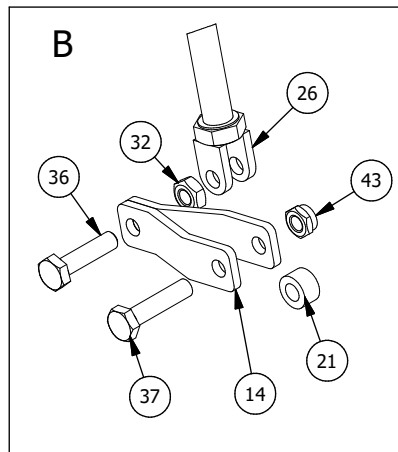

2. DRUM SET

RESERVEDELSLISTE – SPARE PARTS LIST					
Pos.	Qty	Item No./ Varenummer	Beskrivelse	Description	Specification
1	1	IG027250	Fjær, mekanisk utgave.	Spring, , mechanical version.	
	2		Hydraulisk utgave, gammel ventil (se side 20).	Hydraulic version, old valve (see page 20).	
	3		Hydraulisk utgave, ny ventil (se side 20).	Hydraulic version, new valve (see page 20)	
2	1	IG153108	Trommelbeskyttelse	Drum cover	
3	9	IG012270	Mutter	Hex Nut	
4	1	IG153107	Trommel	Drum	
5	4	IG153082	Clutchlamellkloss	Clutch	
6	1	IG153024	Foring	Bushing	
7	1	IG153046	Fjær	Spring	
8	1	IG143077	Ekspansjonsring m/spak	Ekspansjonsring w/rod	
9	1	IG122026	Ekspansjonsring	Ekspansion ring	
10	1	IG026363	Lager, splittet	Bearing, special cut	
11	1	IG153112	Hovedaksel	Main shaft	
12	1	IG143088	Spak 1	Lever	
13	1	IG121025	Bremseband	Brake band	
14	1	IG120014	Gaffel	Fork	
15	1	IG027295	Fjær	Spring	
16	1	IG017175	Skrue, spesial	Bolt special	
17	1	IG143089	Justerbart stag	Rod adjustable	
18	1	IG143116	Justeringskrue for subbebrems, kpl.	Adjustment screw, cpl.	
19	1	IG143114	Subbebrems	Brake	
20	1	IG154012	Kjedehjul 1" 48 tenner	Chain wheel 1" 48 teeth	
21	1	IG143073	Hylse	Sleeve	
22	1	IG154110	Spak, komplett	Lever, complete for brake band	
23	1	IG154116	Eksenteraksel	Cam shaft	
24	1	IG154112	Hylse	Sleeve	
25	1	IG154114	Bakplate	Back plate	
26	1	IG143072	Bremsebolt	Brake bolt	
27	1	IG156135	Hylse til bremsebolt	Sleeve	
28	1	IG153170	Avstandshylse	Distance sleeve	
29	2	IG012274	Skive	Washer	DIN 125 - A 13
30	1	IG012354	Skive	Washer	DIN 125 - A 17
31	8	IG012234	Skive	Spring Washer	DIN 127 - A 10
32	2	IG012237	Mutter	Hex Nut	DIN 555-5 - M10
33	1	IG012277	Mutter u/ lås	Hex Nut	DIN 555-5 - M12
34	5	IG026062	Lager	Deep groove ball bearings single row with two RS1 seals SKF	DIN 625 SKF - SKF 6308-2RS1
35	1	IG026350	Lager kule - aksial	Thrust Ball Bearing	DIN 711 - 511 13 - 65 x 90 x 18
36	2	IG012205	Bolt	Hex-Head Bolt	DIN 931-1 - M10 x 40
37	1	IG017176	Bolt	Hex-Head Bolt	DIN 931-1 - M10 x 60
38	1	IG017167	Bolt	Hex-Head Bolt	DIN 931-1 - M12 x 70