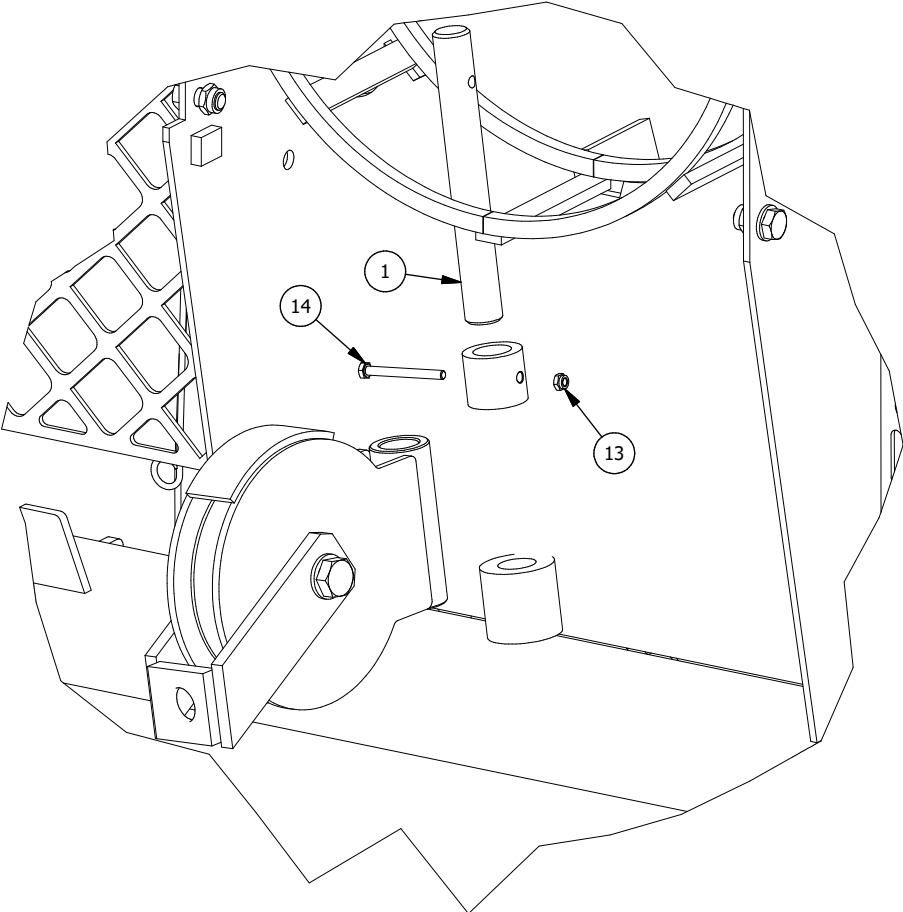

5. WIRE DIRECTIONER

RESERVEDELSLISTE – SPARE PARTS LIST					
Pos.	Qty	Item No./ Varenummer	Beskrivelse	Description	Specification
1	1	IG153033	Bolt for inntreksblokk, kpl.	Bolt for block, cpl.	
2	1	IG153032	Hus for inntreksblokk	House for pull in block	
3	1	IG158368	Wirestyring	Wire directioner	
4	1	IG158364	Trinse	Pulley	
5	2	IG158367	Hylse	Bushing	
6	2	IG158365	Ring	Washer	
7	1	IG158366	Hylse	Bushing	
8	1	IG026036	Lager	Deep groove ball bearings single row with two RS1 seals SKF	DIN 625 SKF - SKF 6211-2RS1
9	1	IG012335	Bolt	Hex-Head Bolt	DIN 931-1 - M16 x 100
10	2	IG012354	Skive	Washer	DIN 125 - A 17
11	1	IG012350	Mutter	Hex Nut	DIN 985 - M16
12	1	IG026920	Seegersikring	Spring Retaining Ring	DIN 472 - 100 x 3
13	1	IG012118	Mutter	Hex Nut	DIN 985 - M6
14	1	IG012089	Bolt	Hex-Head Bolt	DIN 931-1 - M6 x 60