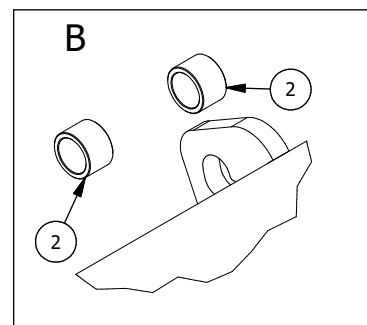

10. OPTION - HVM FRAME AND TRIANGLE SPECIAL FITTED QUICK COUPLER

RESERVEDELISLISTE – SPARE PARTS LIST					
Pos.	Qty	Item No./ Varenummer	Beskrivelse	Description	Specification
1	1	IG143210	Igland triangel adapter	Igland triangle adapter	
2	2	IG143173	Hylse	Sleeve	
3	1	IG143174	HMV Ramme	HMV Frame	
4	2	IG143172	HMV Ramme,mellomstykke	HMV Frame,distance part	
5	4	IG143171	HMV Ramme, skive	HMV Frame, washer	
6	2	IG012460	Bolt	Hex-Head Bolt	DIN 931-1 - M22 x 160
7	2	IG012470	Mutter	Hex Nut	DIN 985 - M22