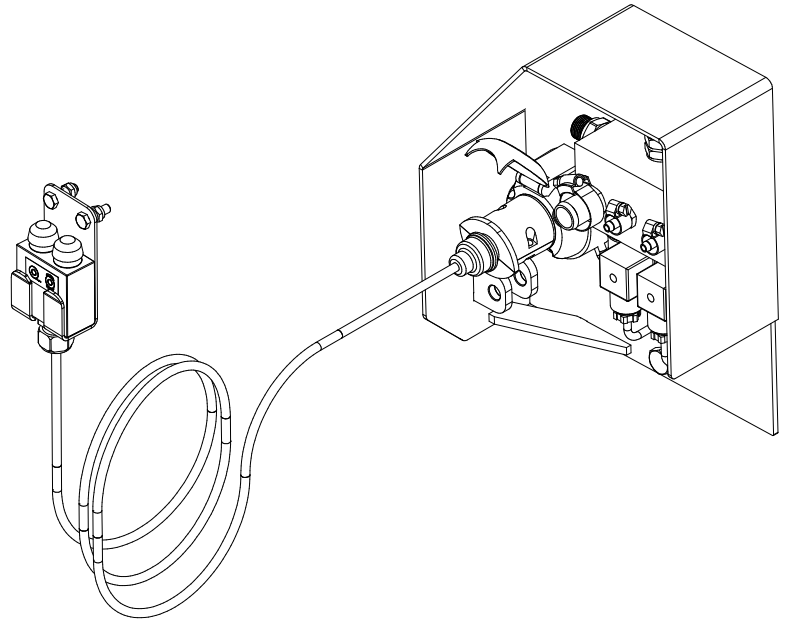

8. ONLY HYDRAULIC VERSION - OPERATE PANEL

RESERVEDELSLISTE – SPARE PARTS LIST					
Pos.	Qty	Item No./ Varenummer	Beskrivelse	Description	Specification
1	1	IG090844	Holder for betjeningspanel	Holder for operation panel	
2	1	IG090854	BETJENINGSPANEL - Kpl - 7-pol	Operate panel	
3	2	IG027718	Hette, gummi	Rubber cap	
4	2	IG013916	SKRUE Sylinder - m/spor, M5 x 40	Hex-Head Bolt	DIN 933 - M6 x 20
5	2	IG012078	Mutter	Hex Nut	DIN 985 - M6