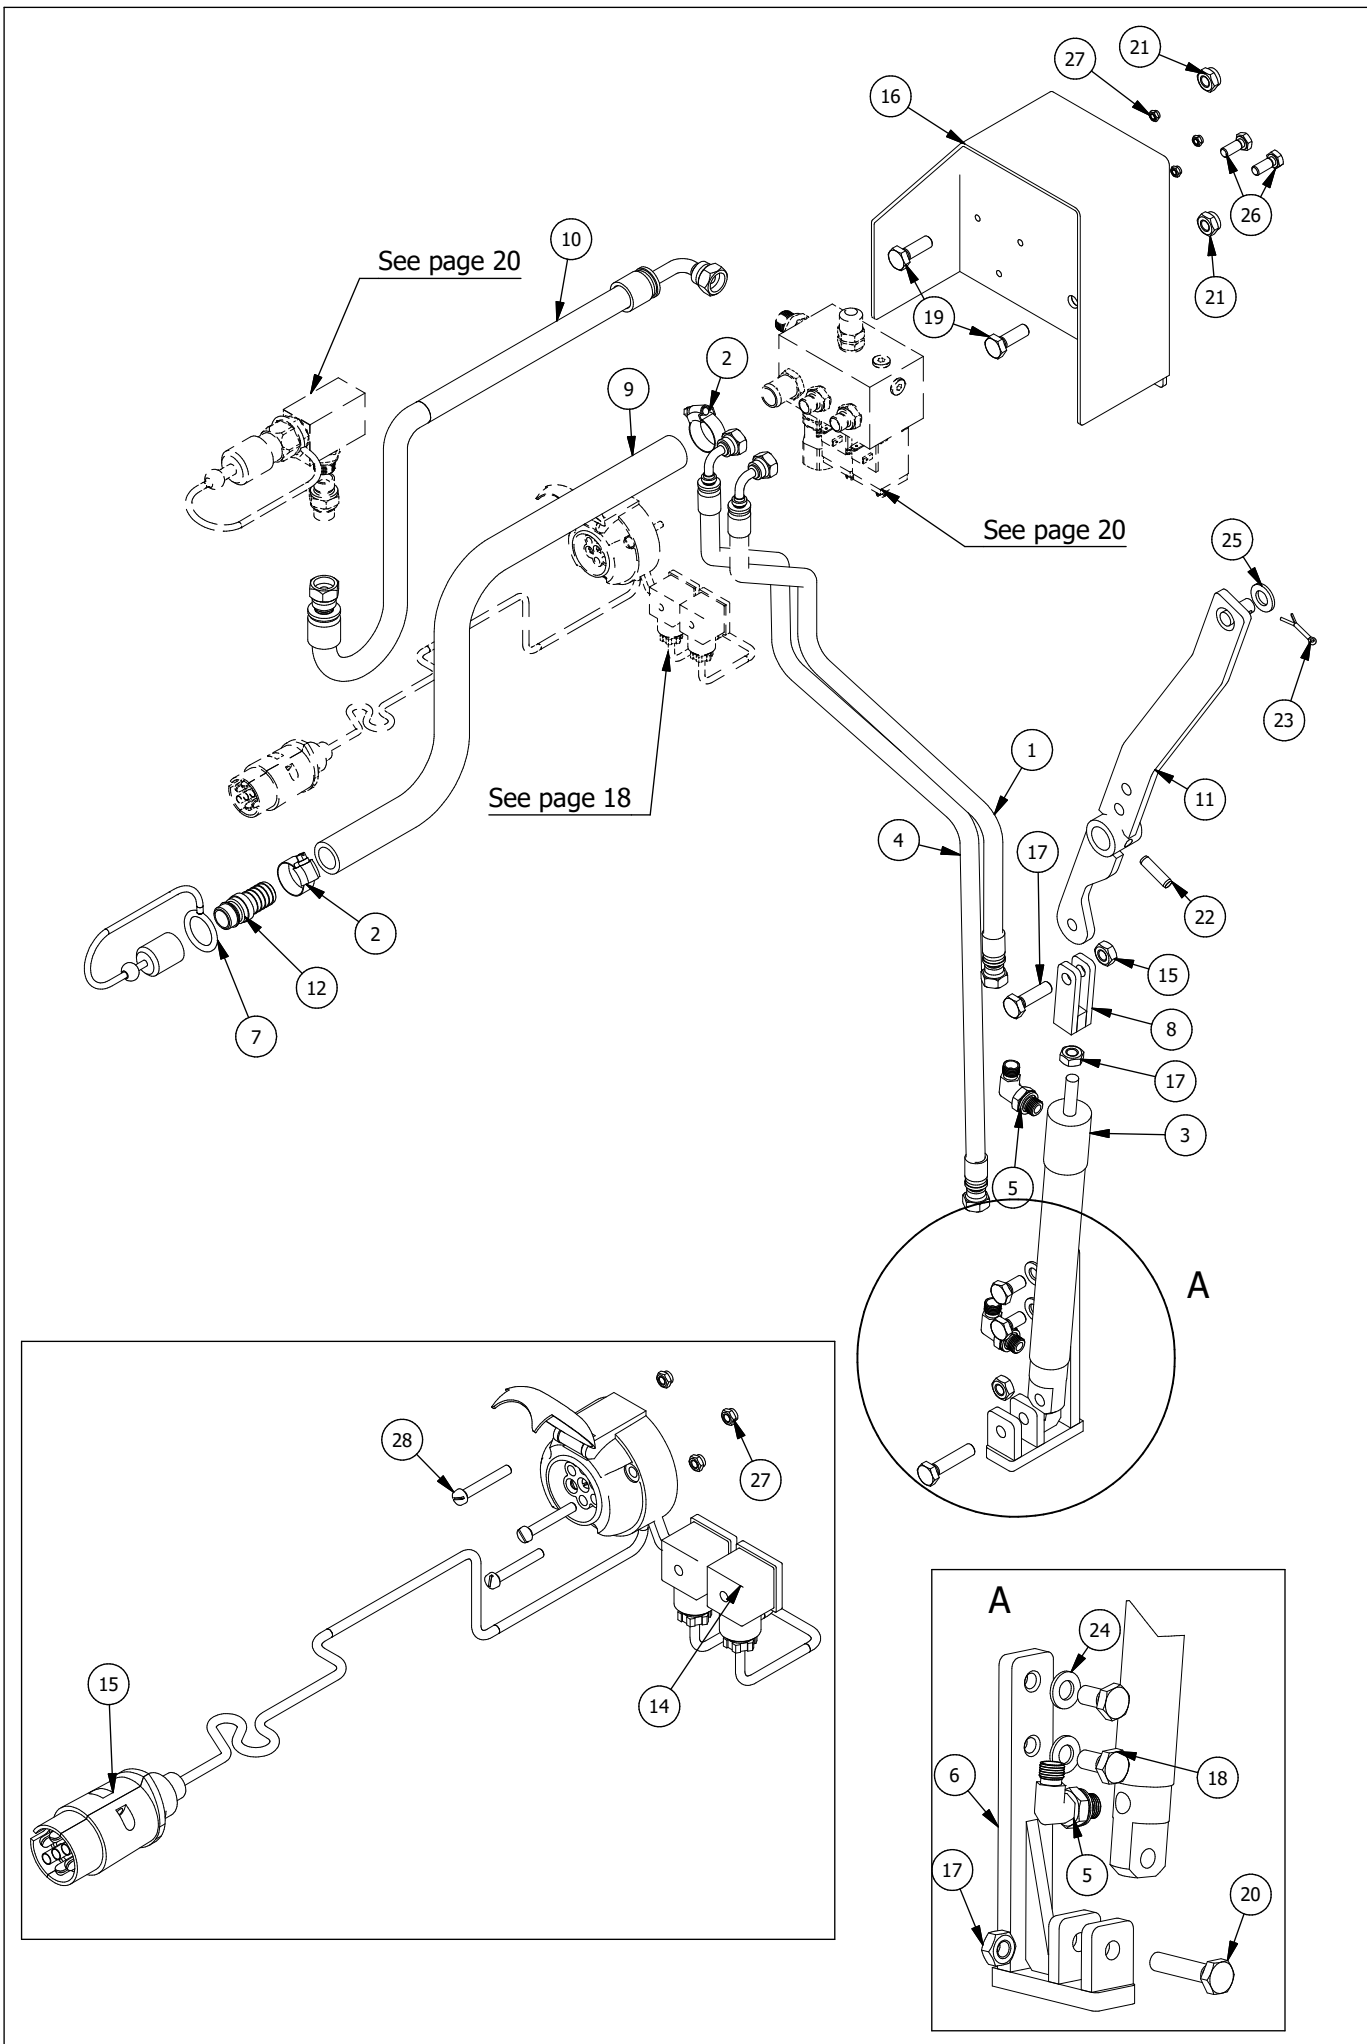

RESERVEDELSLISTE – SPARE PARTS LIST					
Pos.	Qty	Item No./ Varenummer	Beskrivelse	Description	Specification
1	1	IG057305	Slange 1/4", 480mm, 90° swivel and straight swivel	Hose 1/4", 480mm, 90° swivel and straight swivel	
2	2	IG017477	Slangeklemme	Hose clamp	
3	1	IG163034U	Sylinder	Cylinder	
4	1	IG057308	Slange 1/4", 750mm, 90° swivel and straight swivel	Hose 1/4", 750mm, 90° swivel and straight swivel	
5	2	IG048410	Nippel 1/4" 90°	Nipple 1/4" 90°	
6	1	IG154124	Sylinderbrakett	Cylinder bracket welded	
7	1	IG047077	Støvhette, blå	Dust protection, blue	
8	1	IG158712	Gaffel for sylinder	Fork, cylinder	
9	1	IG044214	Slange uten koblinger	Hose without coupler	
10	1	IG058315	Slange, kpl.	Hose, cpl.	
11	1	IG154128	Spak, for LH	Lever, for LH	
12	1	IG047074	Hurtigkobling handel	Quick coupler	
13	-	IG025088	Pakning sett, sylinder	Cylinder repair kit	
14	2	IG090276	Strømtilkobling	Power connection	
15	1	IG090765	Tilhengerstøpsel, 7 pol	Trailer plug, 7 pol	
16	1	IG154126	Ventil brakett	Valve bracket	
17	2	IG012237	Mutter	Hex Nut	DIN 555-5 - M10
18	2	IG012800	Bolt	Hex-Head Bolt	DIN 933 - M10 x 20
19	3	IG012803	Bolt	Hex-Head Bolt	DIN 933 - M10 x 35
20	1	IG012806	Bolt	Hex-Head Bolt	DIN 933 - M10 x 45
21	3	IG012231	Mutter	Hex Nut	ISO 10511 - M10
22	1	IG020825	Spennhylse	Spring-type straight pins - Slotted, light duty	ISO 13337 - 8 x 30
23	1	IG021045	Splint	Split Pin	DIN 94 - 3,2 x 25
24	2	IG012234	Skive	Washer	DIN 125 - A 10,5
25	1	IG012274	Skive	Washer	DIN 125 - A 13
26	2	IG012760	Bolt	Hex-Head Bolt	DIN 933 - M8 x 20
27	3	IG012070	Mutter	Hex Nut	DIN 985 - M5
28	3	IG013915	Bolt	Slotted Cheese Head Screw	ISO 1207 - M5 x 35