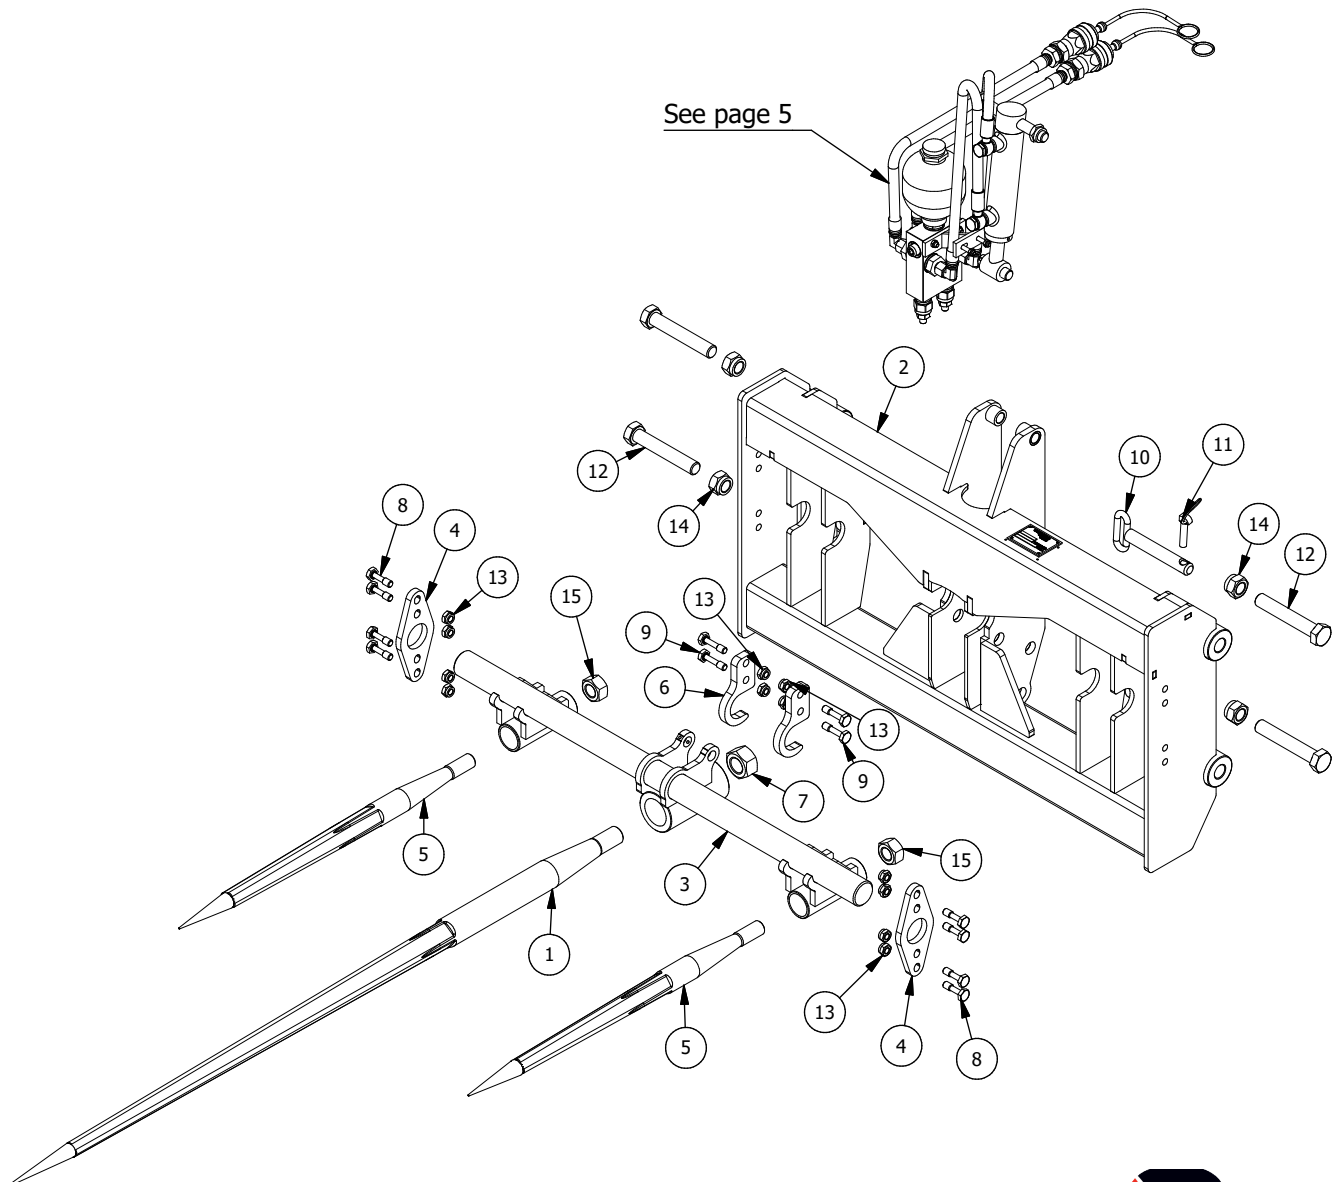

Reproduction of text or illustrations without permissions is prohibited

Original delekatalog

- SPARE PARTS LIST -

Contents

1. MAIN PARTS.....	4
2. HYDRAULIC SET.....	5
3. BRACKETS FOR TRACTOR.....	7
4. STICKERS.....	9

1. MAIN PARTS

RESERVEDELSLISTE – SPARE PARTS LIST					
Pos.	Qty	Item No./ Varenummer	Beskrivelse	Description	Specification
1	1	IG226240	Spyd,med mutter	Spear	
2	1	IG226520	Ramme	Frame	
3	1	IG226522	Spydholder	Spear holder	
4	2	IG226524	Holder	Holder	
5	2	IG226510	Spyd	Bale spear	
6	2	IG226526	Holder	Holder	
7	1	IG226239	Mutter	Hex Nut	
8	8	IG012803	Bolt	Bolt	
9	4	IG012205	Bolt	Bolt	
10	1	IG226020	Bolt	Bolt	
11	1	IG021004	Orepinne	Locking pin	
12	4	IG012417	Bolt	Hex-Head Bolt	DIN 931-1 - M20 x 120
13	12	IG012231	Mutter	Hex Nut	DIN 985 - M10 x 1
14	4	IG012430	Mutter	Hex Nut	DIN 985 - M20 x 2
15	2	IG226511	Mutter	Hex Nut	ISO 4032 - M22