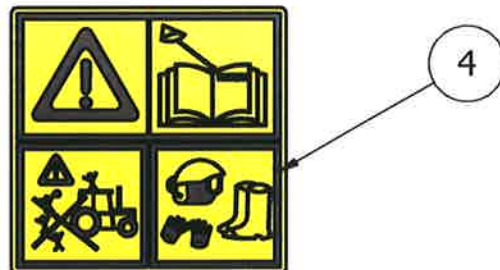

RESERVEDELSLISTE - SPARE PARTS LIST - ERSATZTEILLISTE

Pos	Art.No.	No	Beskrivelse	Description	Bezeichnung
1	390815	1	Klebmerke, Iglan logo		
2	391917	2	Klebmerke klemfare		
3	392006	1	Klebmerke CE, (N/A)	Klebmerke, CE	
4	392045	1	Klebmerke, faresymboler		
5	391321	1	Klebmerke, RBH 120