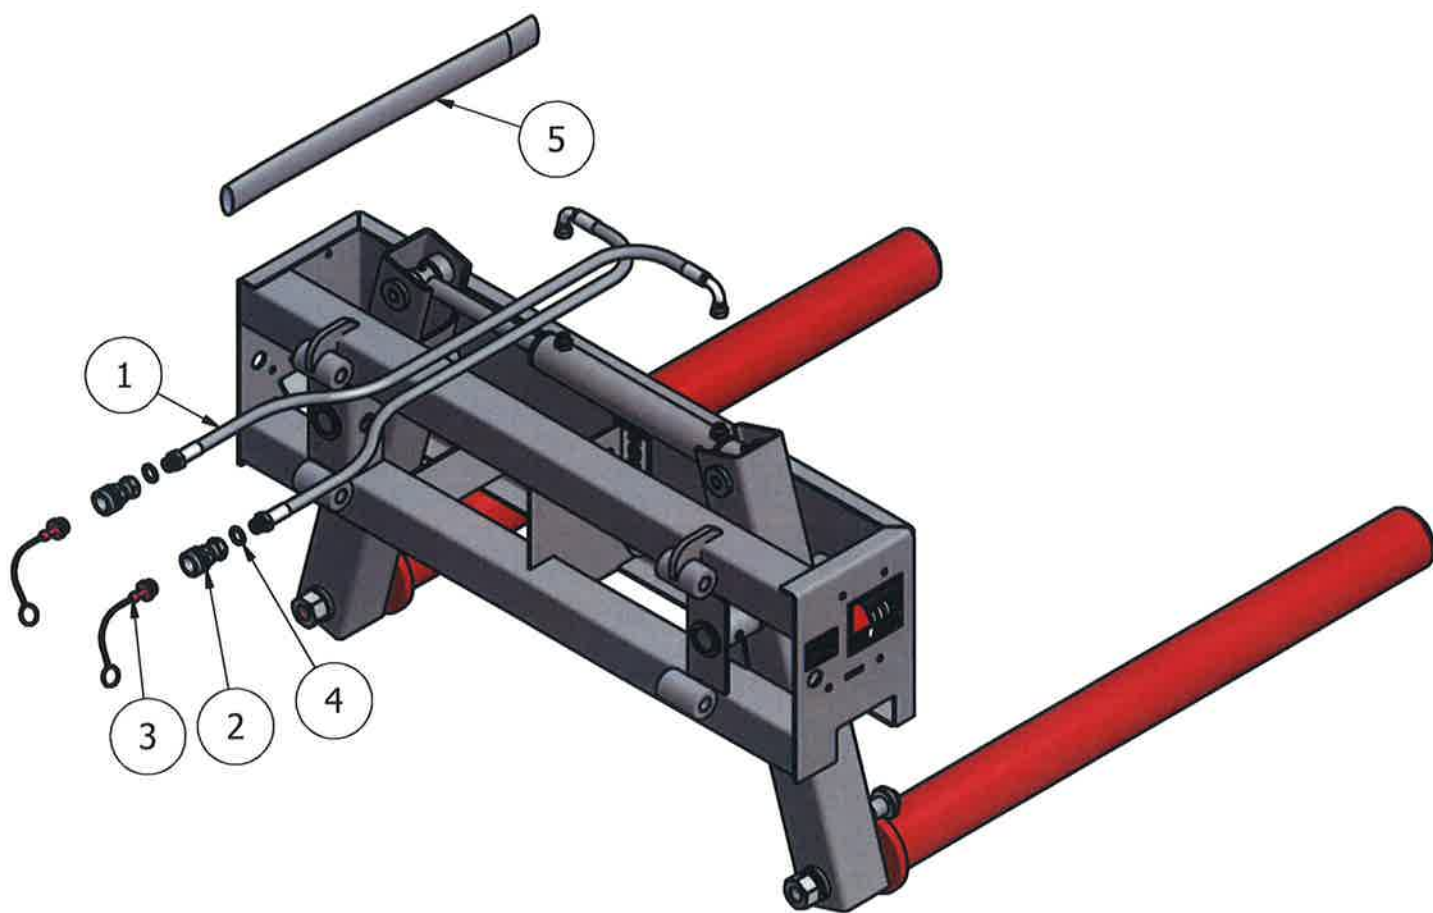

RESERVEDELSLISTE - SPARE PARTS LIST - ERSATZTEILLISTE					
Pos	Art.No.	No	Beskrivelse	Description	Bezeichnung
1	057266	2	Slange		
2	047031	2	Hurtigkobling, hunn		
3	047037	2	Støvpplugg		
4	047143	2	Skive m/gummipakning		
5	017583	1	Slangestrømpe