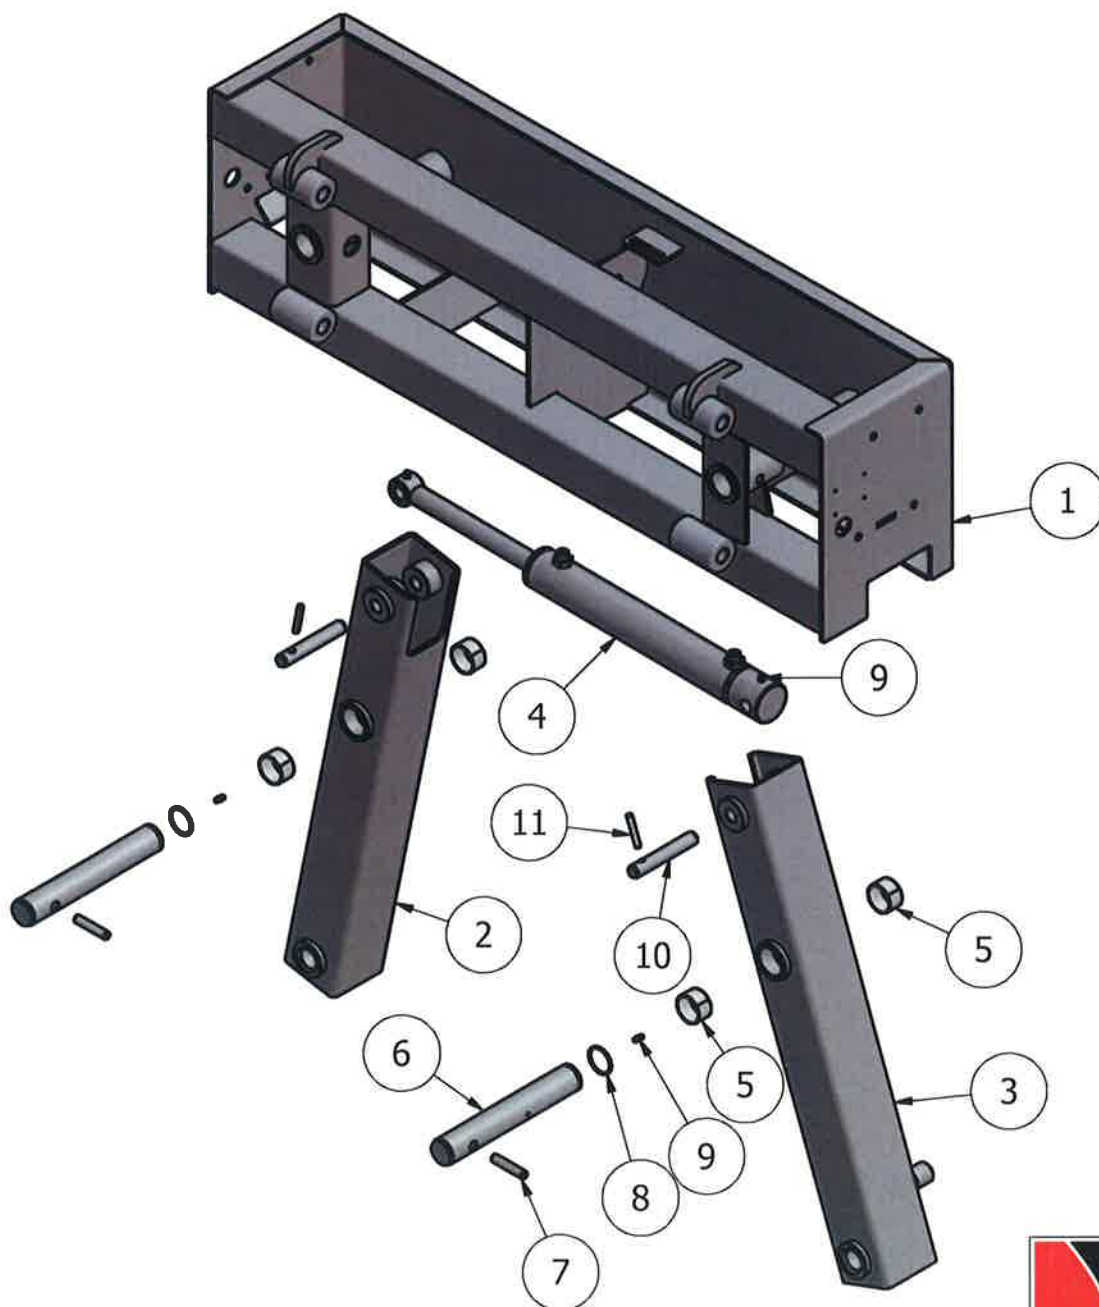

RESERVEDELSLISTE - SPARE PARTS LIST - ERSATZTEILLISTE

Pos	Art.No.	No	Beskrivelse	Description	Bezeichnung
1	226240	2	Spyd, med mutter		
2	226239	2	Mutter, spesial		
3	226230	1	Fastnøkkel		
4	226242	2	Rull		
5	226232	2	Skive		
6	012355	2	Skive, låse	Spring Washer	
7	012325	2	Bolt	Hex-Head Bolt	
8	012417	4	Bolt	Hex-Head Bolt	
9	012430	4	Mutter	Hex Nut	

## RESERVEDELSLISTE - SPARE PARTS LIST - ERSATZTEILLISTE

Pos	Art.No.	No	Beskrivelse	Description	Bezeichnung
1	226234	1	Ramme	Frame	
2	226238	1	Arm, venstre		
3	226236	1	Arm, høyre		
4	226222	1	Sylinder, komplett		
-	226223	1	Pakningssett for sylinder		
5	025516	4	Lager		
6	226244	2	Bolt		
7	020834	2	Spennhylse		
8	026984	2	Låsering		
9	017403	4	Nippel, smøre		
10	226246	2	Bolt		
11	020826	2	Spennhylse		