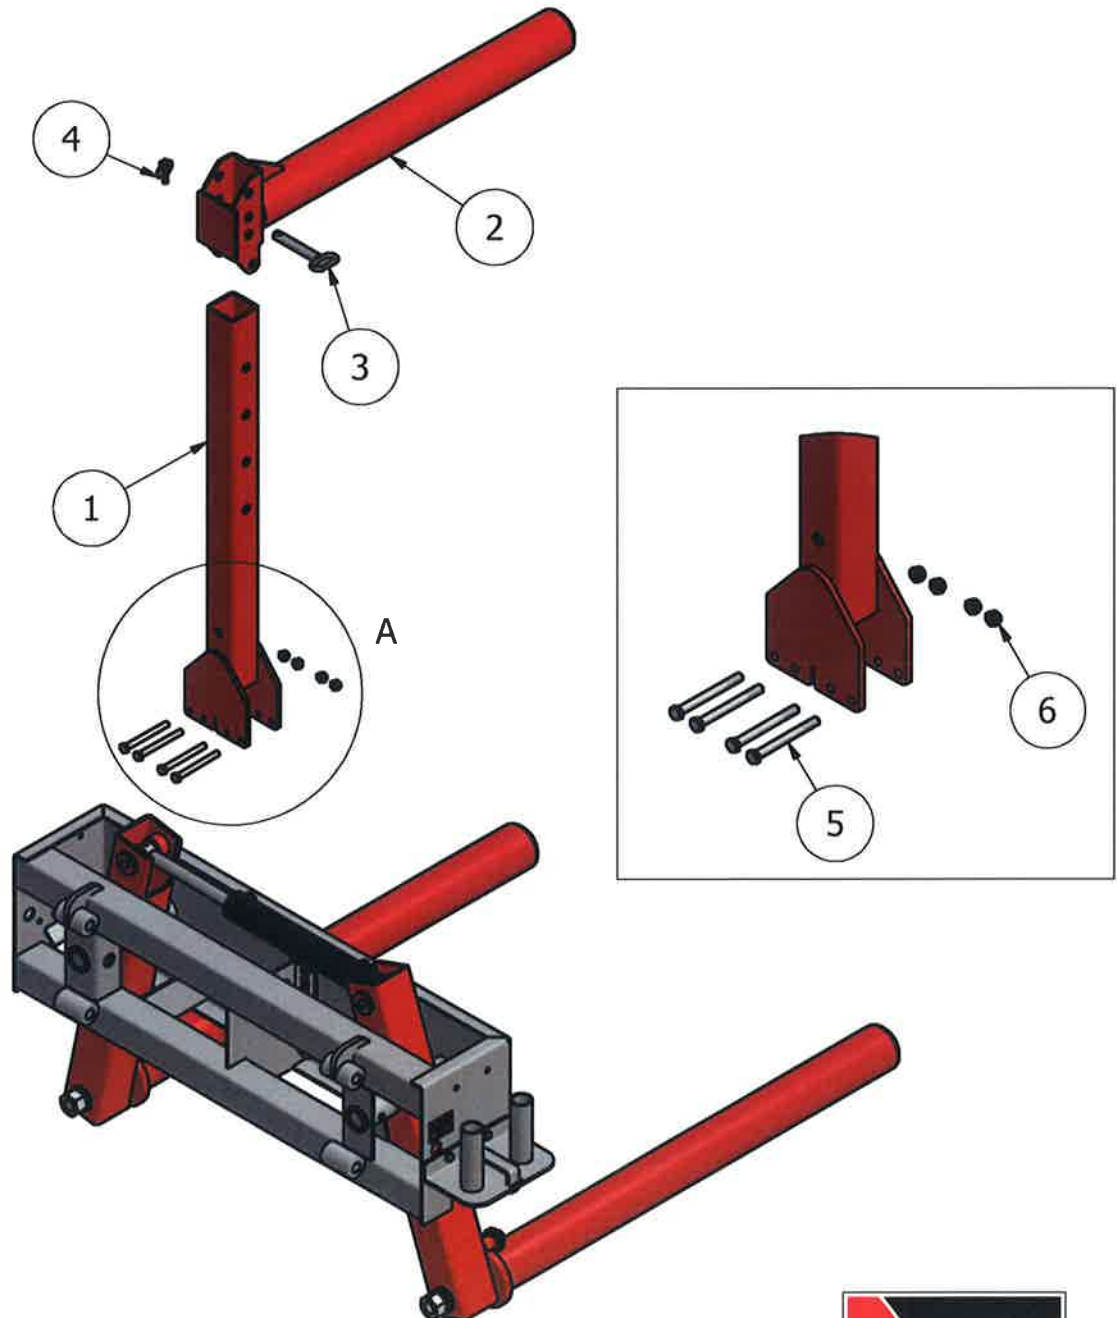

Overliggende arm, option

RESERVEDELSLISTE - SPARE PARTS LIST - ERSATZTEILLISTE					
Pos	Art.No.	No	Beskrivelse	Description	Bezeichnung
-	226214	1	Overliggende arm, komplett, Option		
1	226262	1	Tårn		
2	226264	1	Overliggende arm		
3	226020	1	Bolt		
4	021004	1	Orepinne		
5	012257	4	Bolt	Hex-Head Bolt	
6	012270	4	Mutter	Hex Nut