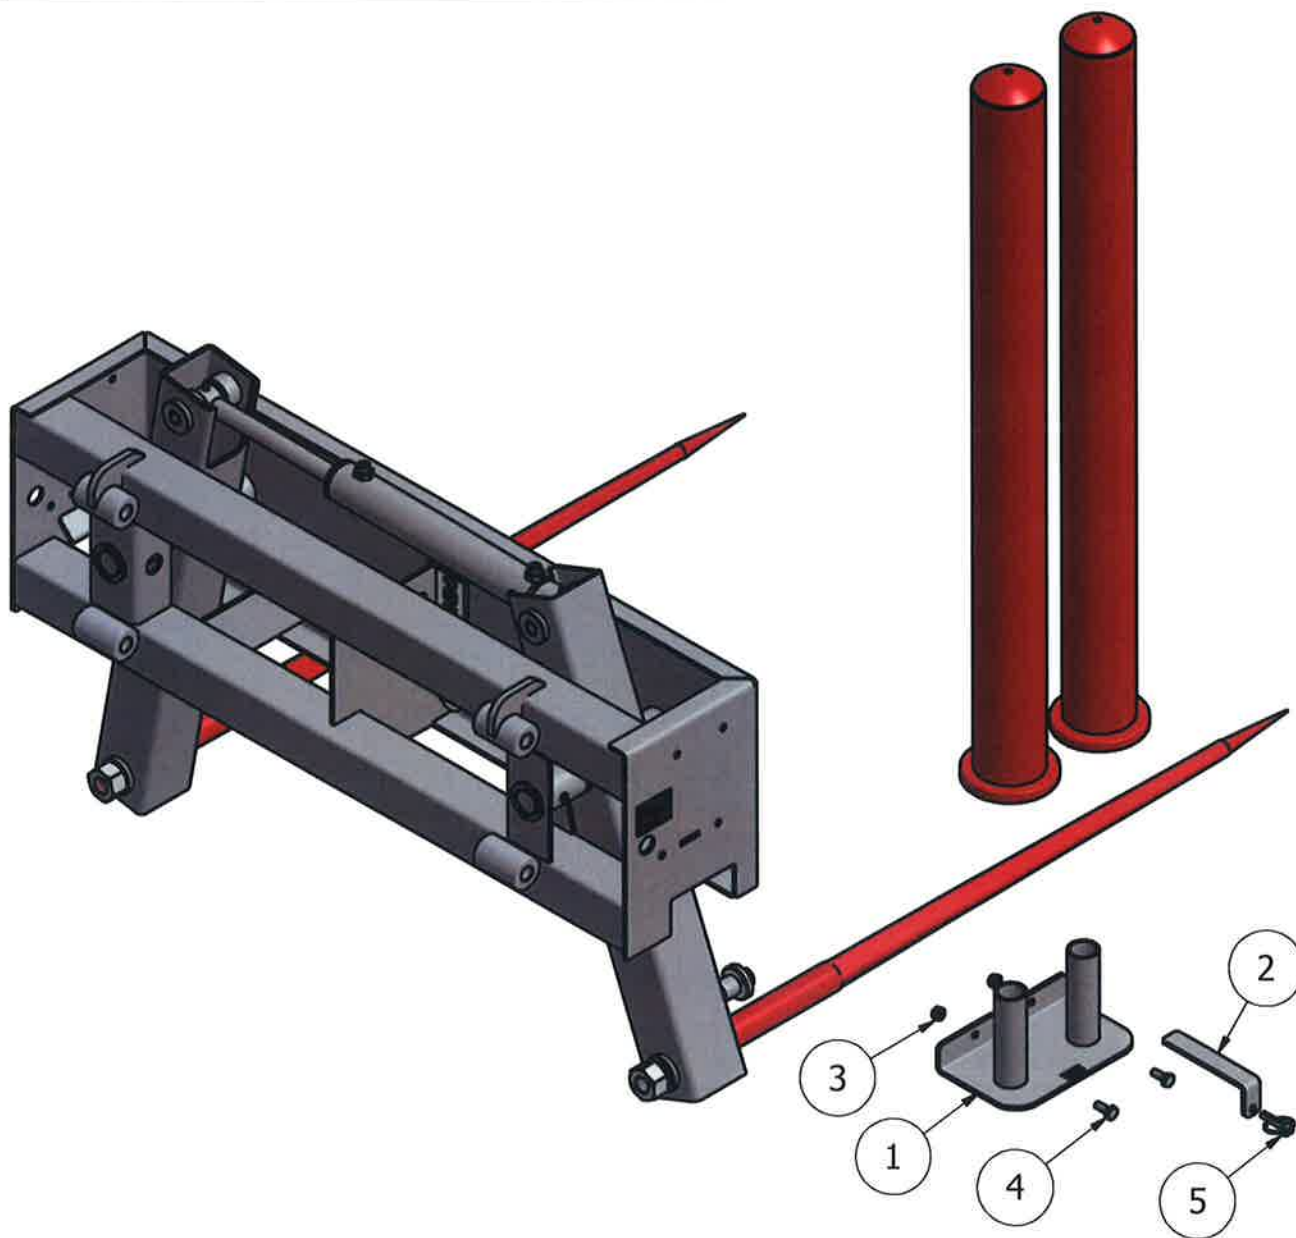

Parkeringsholder, option

RESERVEDELSLISTE - SPARE PARTS LIST - ERSATZTEILLISTE					
Pos	Art.No.	No	Beskrivelse	Description	Bezeichnung
-	226216	1	Parkeringsholder for 2 ruller, komplett, Option		
1	226218	1	Parkeringsholder		
2	226219	1	Låseplate		
3	012231	2	Mutter	Hex Nut	
4	012802	2	Bolt	Hex-Head Bolt	
5	021004	1	Orepinne