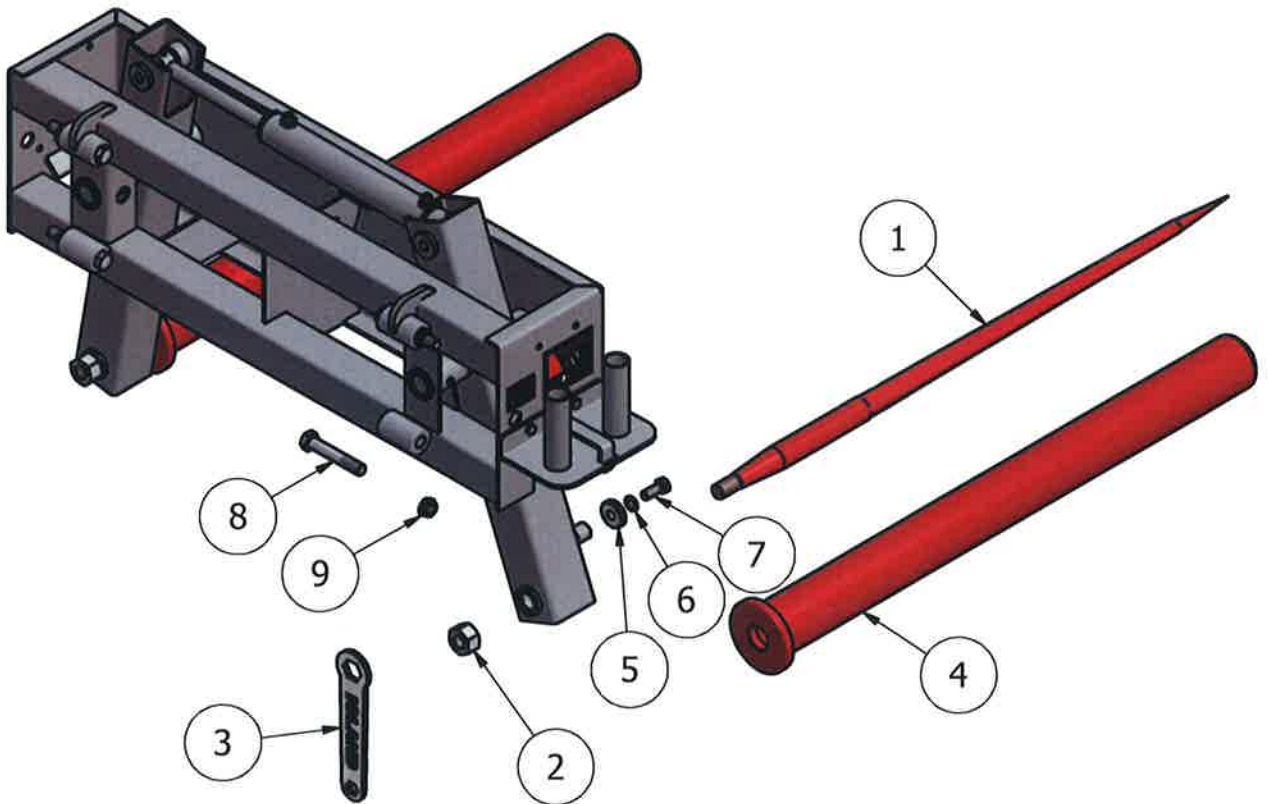

RESERVEDELSLISTE - SPARE PARTS LIST - ERSATZTEILLISTE

Pos	Art.No.	No	Beskrivelse	Description	Bezeichnung
1	226240	2	Spyd, med mutter		
2	226239	2	Mutter, spesial		
3	226230	1	Fastnøkkel		
4	226242	2	Rull		
5	226232	2	Skive		
6	012355	2	Skive, låse	Spring Washer	
7	012325	2	Bolt	Hex-Head Bolt	
8	012417	4	Bolt	Hex-Head Bolt	
9	012430	4	Mutter	Hex Nut	