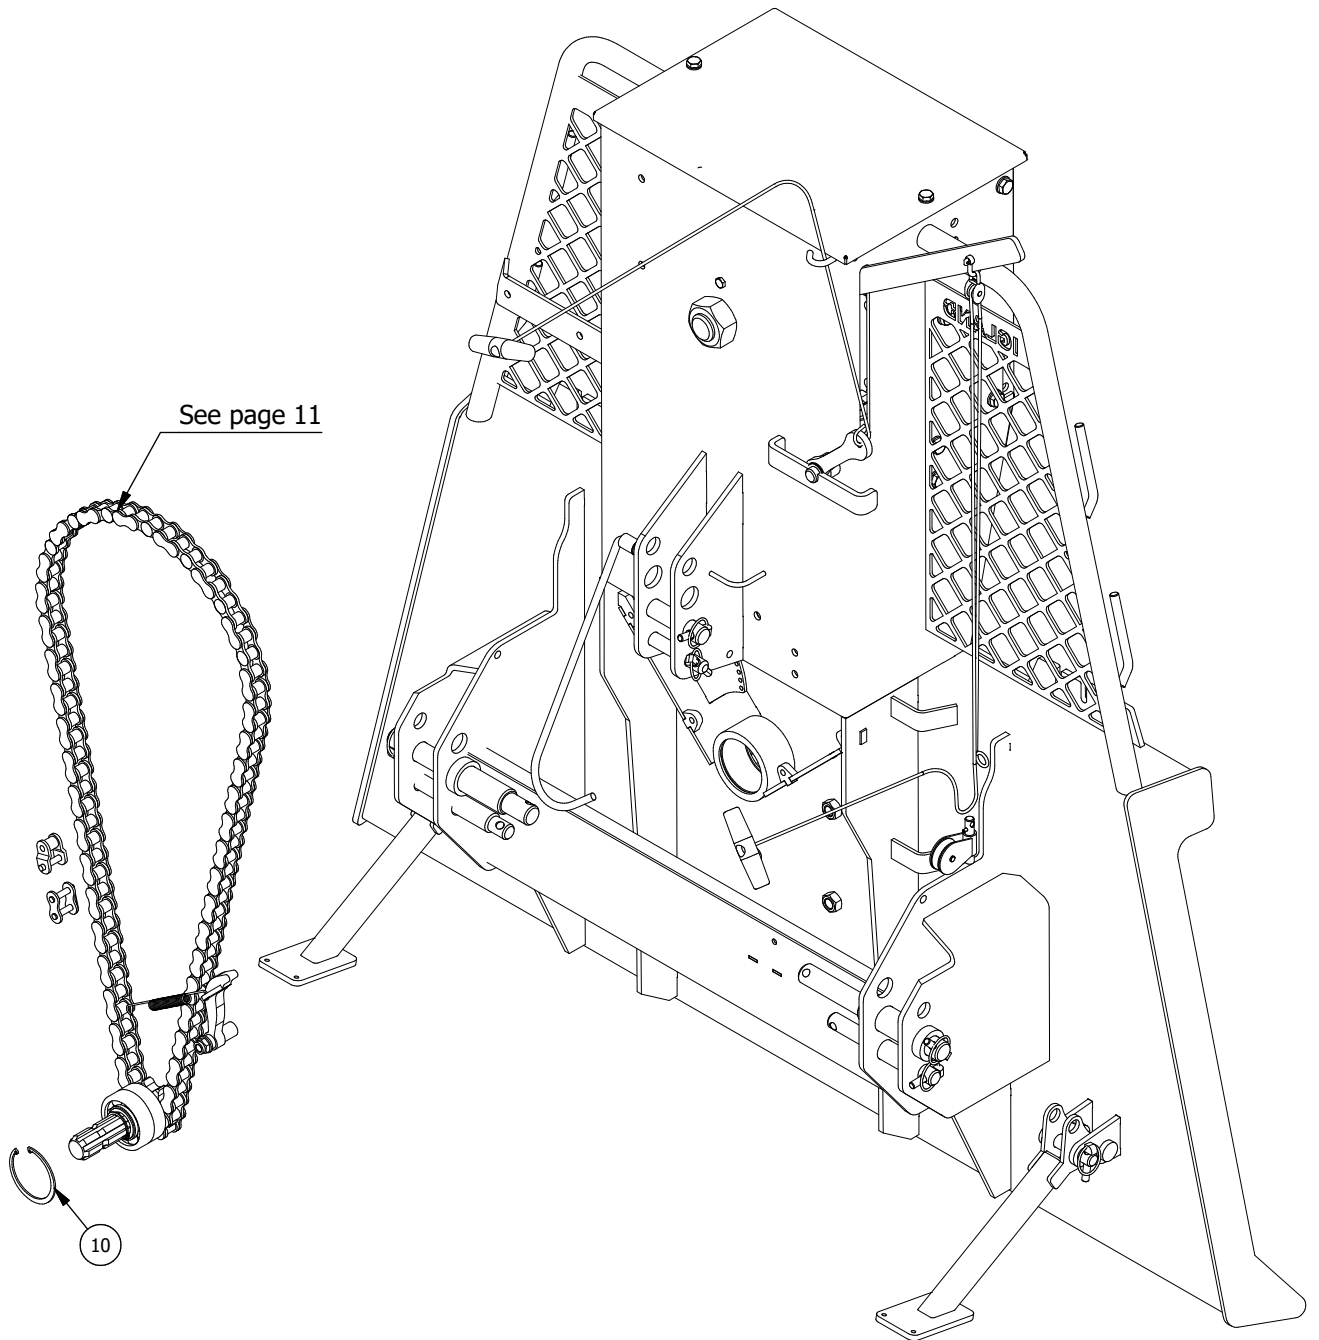

3. CHAIN WHEEL AND CHAIN TIGHTENER

RESERVEDELSLISTE – SPARE PARTS LIST					
Pos.	Qty	Item No./ Varenummer	Beskrivelse	Description	Specification
1	1	IG208318	1" kjede, kpl.	1" chain, cpl.	
2	1	IG154020	Kjedestrammer	Chain tensioner	
3	1	IG027250	Fjær	Spring	
4	1	IG122034	Avstandshylse	Retaining ring	
5	1	IG158095	Kjedehjul	Chain wheel	
6	1	IG070395	Halvledd	Chain 1/2 link	
7	1	IG070397	Kjedelås	Chain locking	
8	1	IG012274	Skive	Washer	DIN 125 - A 13
9	1	IG026719	Seegering	Retaining rings for shaft	DIN 471 - 35x1,5
10	1	IG026909	Seegering	Spring Retaining Ring	DIN 472 - 80 x 2,5
11	2	IG026063	Lager	Deep groove ball bearings single row with two RS1 seals SKF	DIN 625 SKF - SKF 6307-2RS1
12	1	IG012270	Mutter	Hex Nut	DIN 985 - M12
13	1	IG031325	Shim	Shim Ring	DIN 988 - 35 x 45 x 2