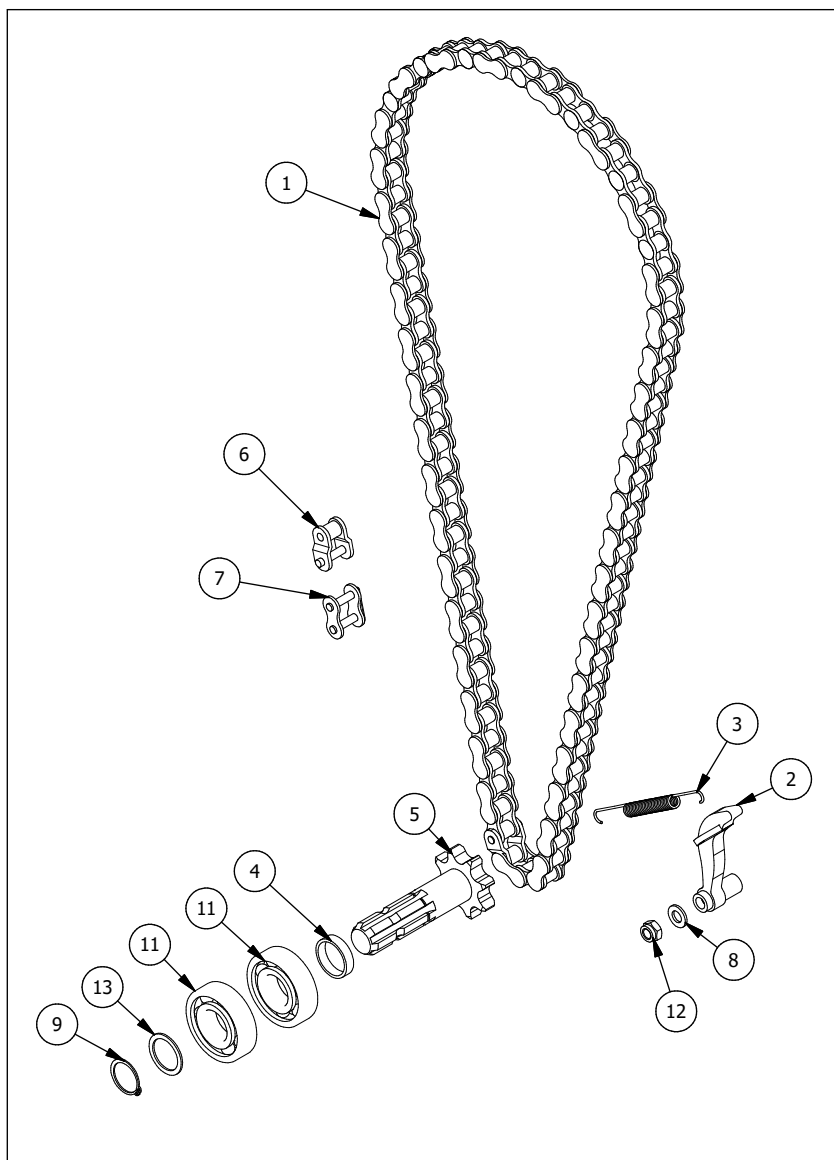

RESERVEDELSLISTE – SPARE PARTS LIST					
Pos.	Qty	Item No./ Varenummer	Beskrivelse	Description	Specification
1	1	IG208318	1" kjede, kpl.	1" chain, cpl.	
2	1	IG154020	Kjedestrammer	Chain tensioner	
3	1	IG027250	Fjær	Spring	
4	1	IG122034	Avstandshylse	Retaining ring	
5	1	IG158095	Kjedehjul	Chain wheel	
6	1	IG070395	Halvledd	Chain 1/2 link	
7	1	IG070397	Kjedelås	Chain locking	
8	1	IG012274	Skive	Washer	DIN 125 - A 13
9	1	IG026719	Seegering	Retaining rings for shaft	DIN 471 - 35x1,5
10	1	IG026909	Seegering	Spring Retaining Ring	DIN 472 - 80 x 2,5
11	2	IG026063	Lager	Deep groove ball bearings single row with two RS1 seals SKF	DIN 625 SKF - SKF 6307-2RS1
12	1	IG012270	Mutter	Hex Nut	DIN 985 - M12
13	1	IG031325	Shim	Shim Ring	DIN 988 - 35 x 45 x 2