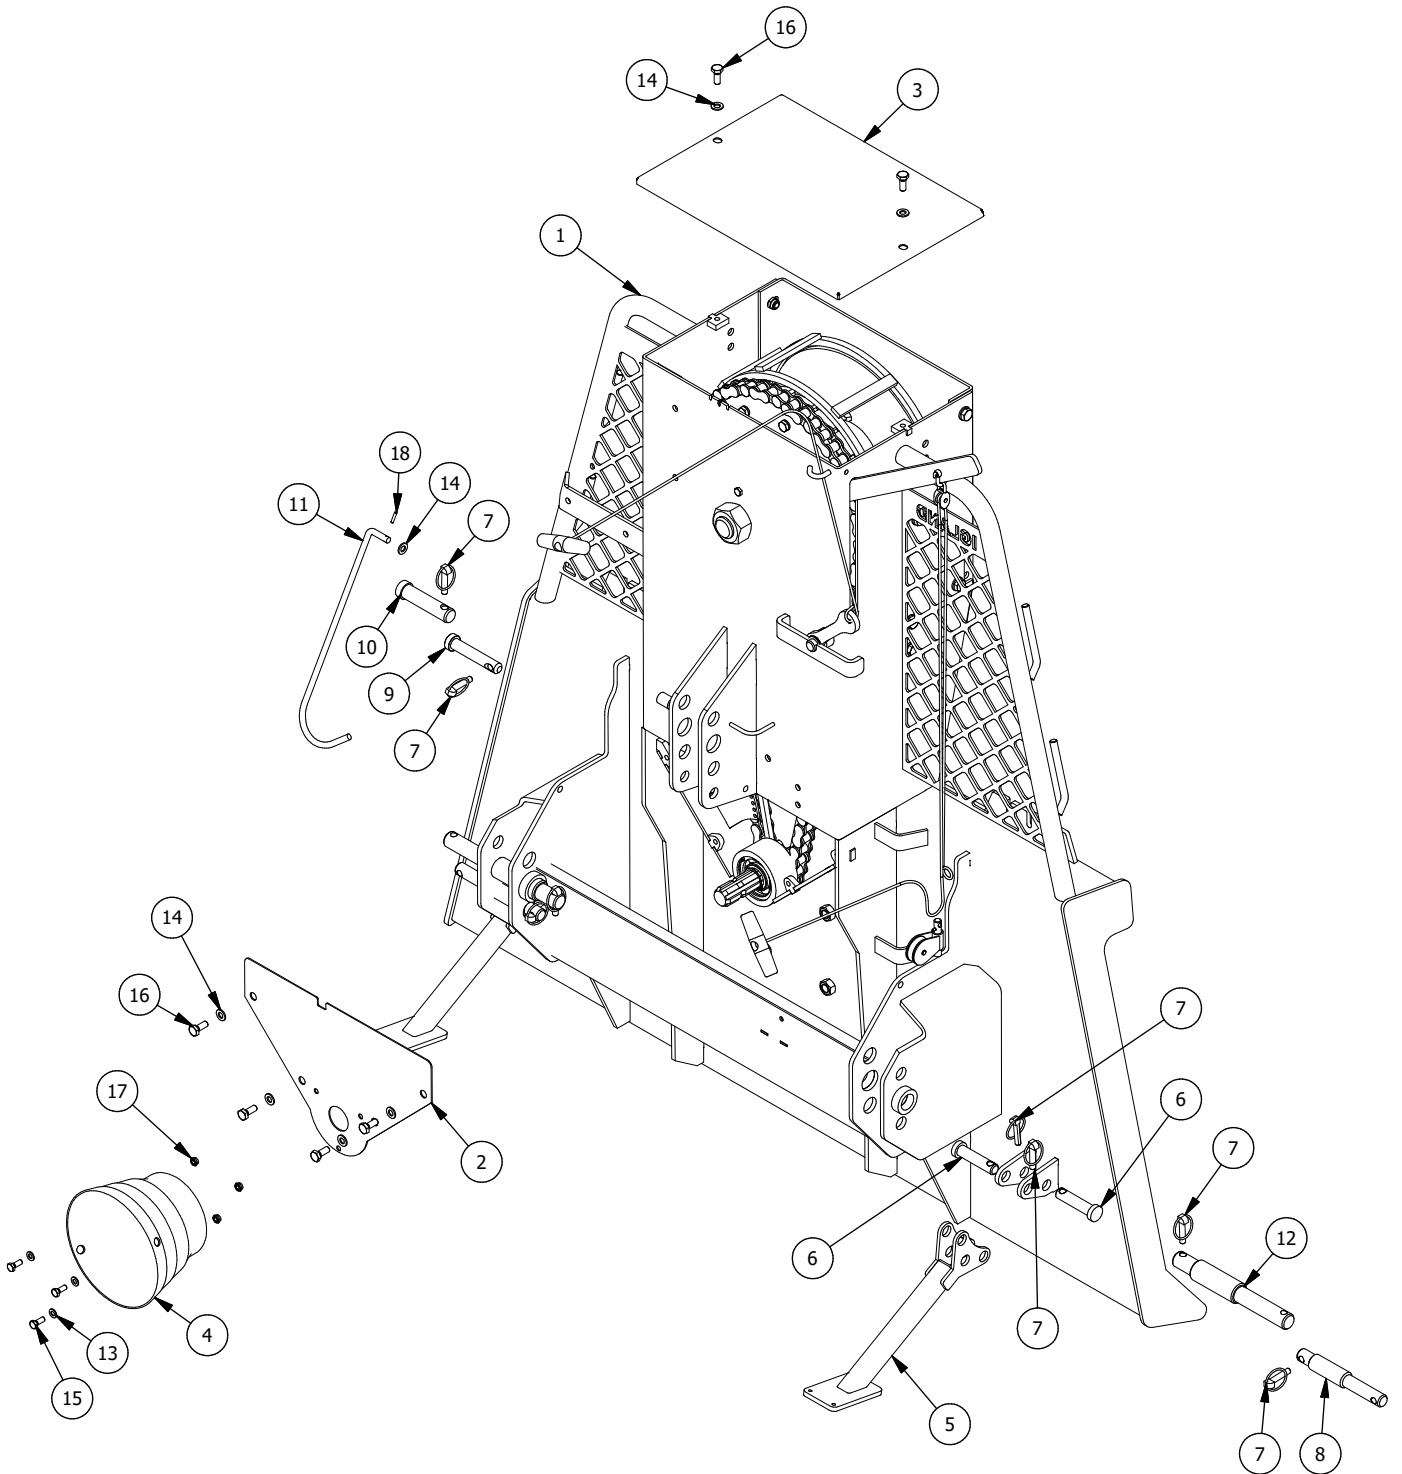

Original delekatalog

- SPARE PARTS LIST -

Contents

1. CHASSIS, KPL.....	5
2. DRUM SET.....	7
3. CHAIN WHEEL AND CHAIN TIGHTENER	10
4. HANDLE FOR PAL BARRIER.....	12
5. WIRE DIRECTIONEER.....	14
6. ONLY HYDRAULIC VERSION - HYDR. LH OPERATION, CPL.....	16
7. ONLY HYDRAULIC VERSION - RADIO CONTROL SET, CPL.....	21
8. OPTION - HMV FRAME AND TRIANGLE SPECIAL FITTED QUICK COUPLER.....	22
9. OPTION - PROTECTION SCREEN AND HOLDERS.....	23
10. OPTION - TOP BLOCK.....	24
11. OPTION - RPM CONTROL OF TRAKTOR.....	26
12. STICKERS.....	27

RESERVEDELSLISTE – SPARE PARTS LIST					
Pos.	Qty	Item No./ Varenummer	Beskrivelse	Description	Specification
1	1	IG300902	Mekanisk vinsj med palsperre	Mechanical winch with ratchet	
2	1	IG300903	Hydraulisk vinsj med palsperre	Hydraulic winch with ratchet	

1. CHASSIS, KPL.

RESERVEDELSLISTE – SPARE PARTS LIST					
Pos.	Qty	Item No./ Varenummer	Beskrivelse	Description	Specification
1	1	IG154010	Vinsj chassis	Winch chassis	
2	1	IG154023	Beskyttelsesdeksel	Protection cover	
3	1	IG153052	Topp deksel	Top cover	
4	1	IG121632	PTO deksel, plast	PTO cover, plastic	
5	2	IG154022	Støttebein	Support legs	
6	4	IG731066	Bolt	Bolt	
7	10	IG021004	Orepinne	Locking pin	
8	2	IG021320	Trekkstagbolt kat 1-2	Bolt cat 1-2	
9	1	IG020099	Toppstagbolt kat 1	Top link bolt cat 1	
10	1	IG020177	Toppstagbolt kat 2	Top link bolt cat 2	
11	1	IG143127	Parkeringsbøyle for PTO	PTO holder	
12	2	IG021410	Trekkstangbolt kat 2-3	Bolt kat 2-3	
13	3	IG012194	Skive	Washer	DIN 125 - A 8,4
14	3	IG012235	Skive	Washer	DIN 125 - A 10,5
15	3	IG012760	Bolt	Hex-Head Bolt	DIN 933 - M8 x 20
16	6	IG012842	Bolt	Hex-Head Bolt	DIN 933 - M10 x 25
17	3	IG012198	Mutter	Hex Nut	ISO 10511 - M8
18	1	IG020815	Spennhylse	Spring-type straight pins - Slotted, light duty	ISO 13337 - 4 x 18