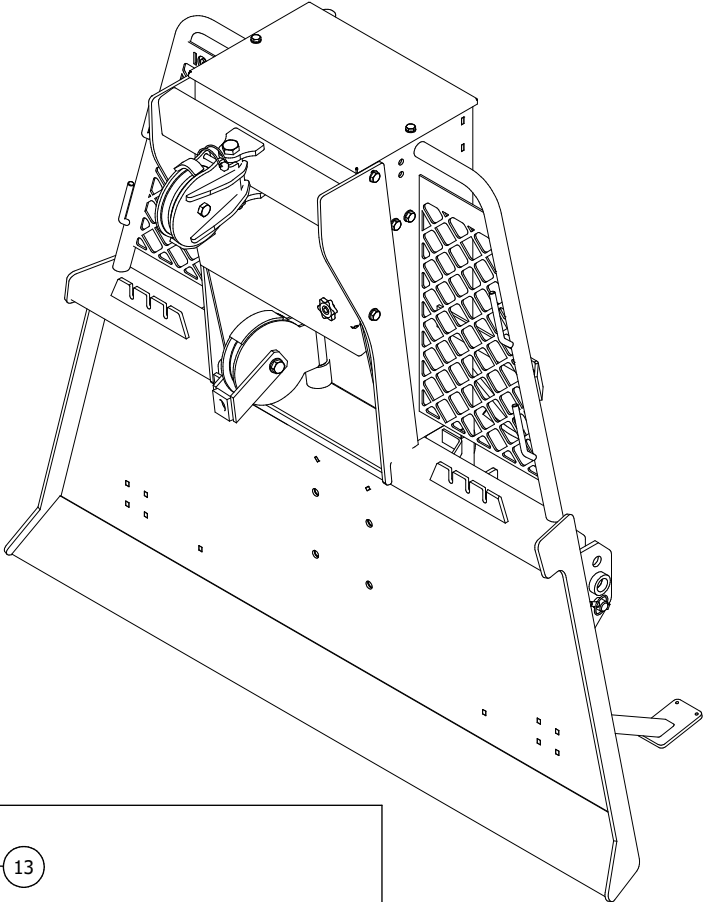

10. OPTION - TOP BLOCK

RESERVEDELSLISTE – SPARE PARTS LIST					
Pos.	Qty	Item No./ Varenummer	Beskrivelse	Description	Specification
1	1	IG153160	Toppblokk med ramme, kpl.	Top block w/frame, cpl.	
2	1	IG153007	Blokk, kpl.	Pulley, cpl.	
3	1	IG153162	Ramme	Frame	
4	1	IG158364	Trinse	Pulley	
5	1	IG158366	Hylse	Bushing	
6	2	IG158365	Ring	Washer	
7	1	IG021006	Splint	Splint	
8	1	IG012334	Bolt	Hex-Head Bolt	
9	1	IG012354	Skive	Washer	DIN 125 - A 17
10	1	IG026920	Seegering	Spring Retaining Ring	DIN 472 - 100 x 3
11	1	IG026036	Lager	Deep groove ball bearings single row with two RS1 seals SKF	DIN 625 SKF - SKF 6211-2RS1
12	1	IG012350	Mutter	Hex Nut	DIN 985 - M16
13	1	IG012420	Bolt	Hex-Head Bolt	DIN 931-1 - M20 x 150
14	1	IG012430	Mutter	Hex Nut	DIN 934 - M20 x 2