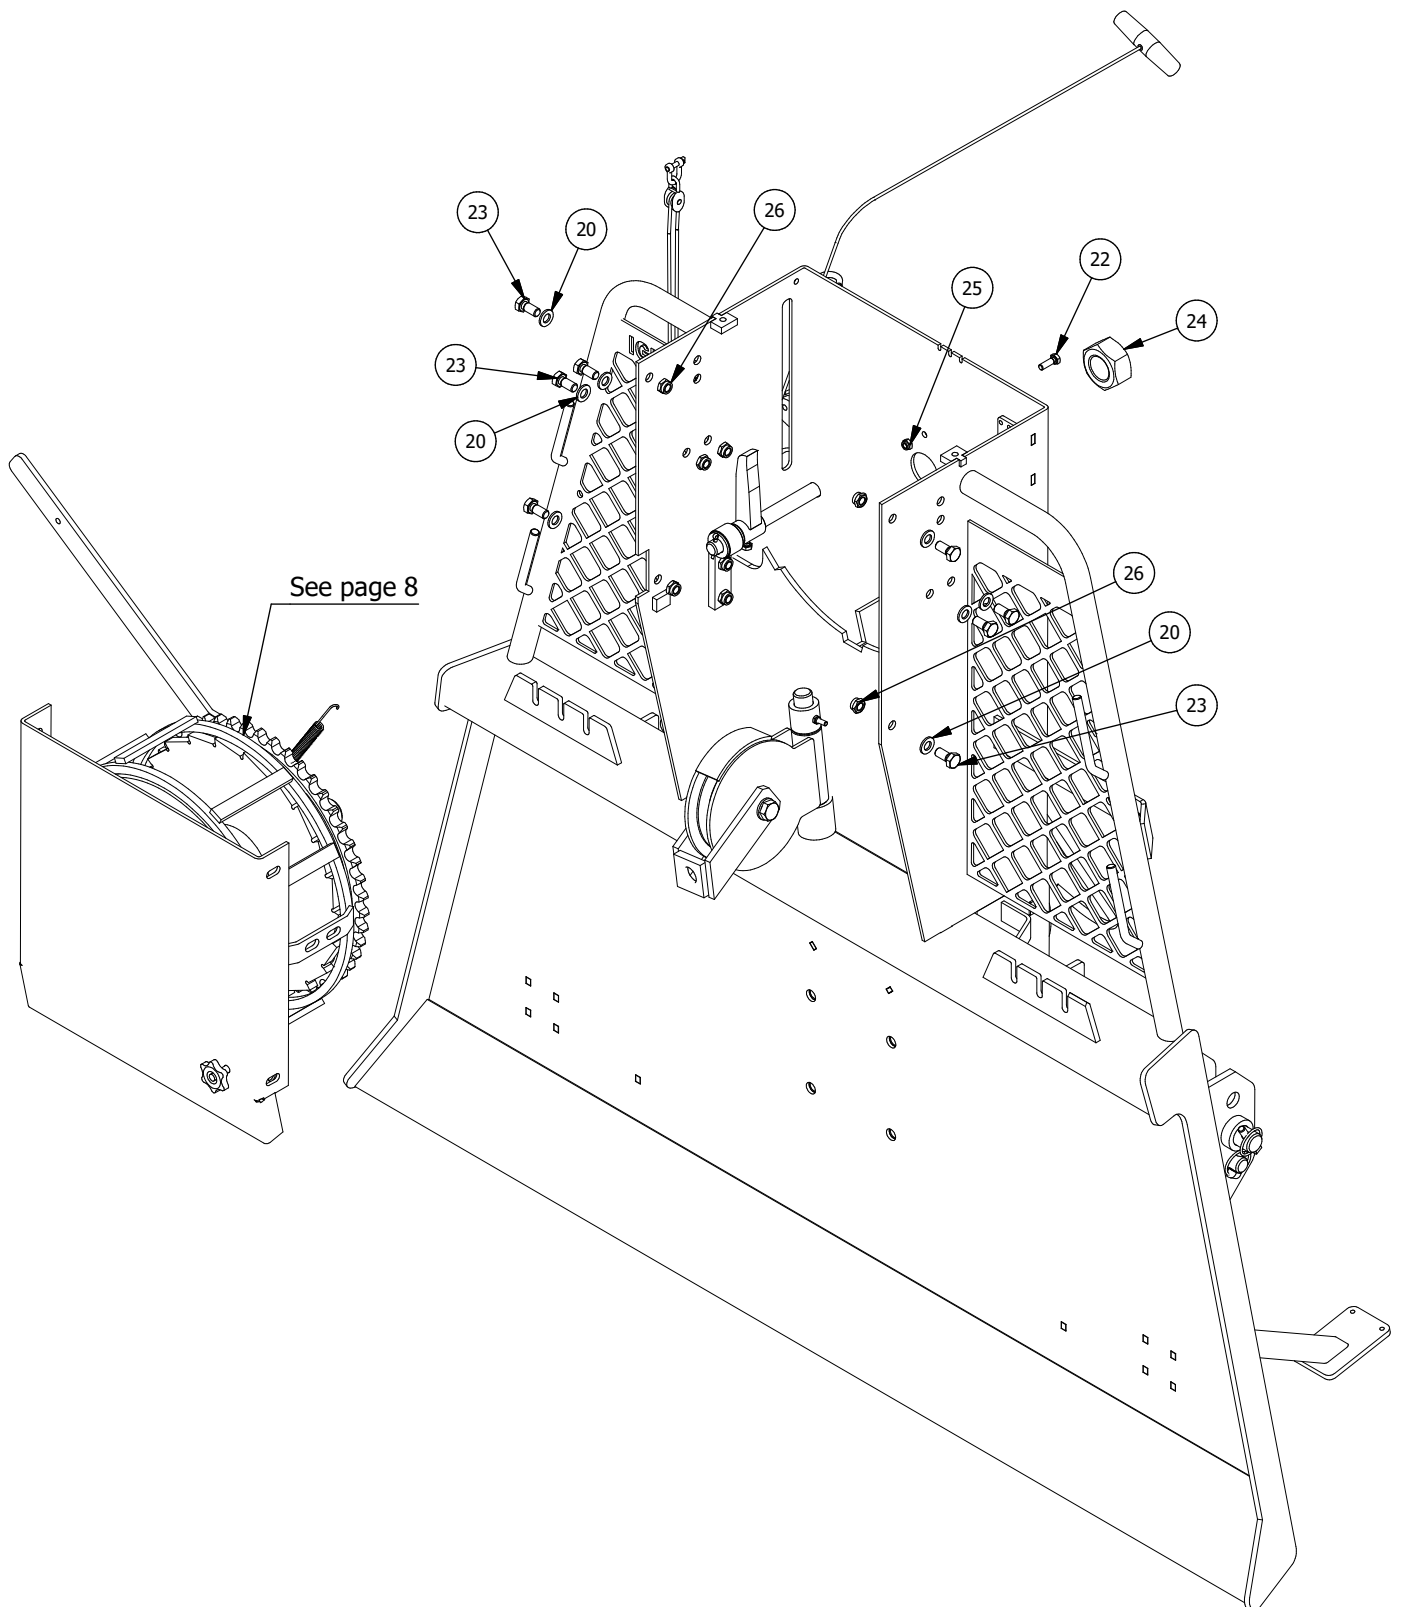

Original delekatalog

- SPARE PARTS LIST -

Contents

1. CHASSIS, KPL.....	5
2. DRUM SET.....	7
3. CHAIN WHEEL AND CHAIN TIGHTENER	10
4. HANDLE FOR PAL BARRIER.....	12
5. WIRE DIRECTIONEER.....	14
6. ONLY HYDRAULIC VERSION - HYDR. LH OPERATION, CPL.....	16
7. ONLY HYDRAULIC VERSION - RADIO CONTROL SET, CPL.....	21
8. OPTION - HMV FRAME AND TRIANGLE SPECIAL FITTED QUICK COUPLER.....	22
9. OPTION - PROTECTION SCREEN AND HOLDERS.....	23
10. OPTION - TOP BLOCK.....	24
11. OPTION - RPM CONTROL OF TRAKTOR.....	26
12. STICKERS.....	27

2. DRUM SET

RESERVEDELSLISTE – SPARE PARTS LIST					
Pos.	Qty	Item No./ Varenummer	Beskrivelse	Description	Specification
1	1	IG027250	Fjær	Spring	
2	1	IG153039	Trommelgrind	Drum cover	
3	1	IG143230	Strammeskruer subbebrems	Adjustment screw for sub brake	
4	1	IG122013	Subbebrems	Brake	
5	1	IG153015	Bakplate	Plate back	
6	1	IG153016	Trommel	Drum	
7	4	IG153082	Clutchlamellkloss	Clutch	
8	1	IG153046	Fjær	Spring	
9	1	IG153024	Foring	Bushing	
10	1	IG143234	Betjeningsspak, mekanisk	Operation lever for mechanical winch	
11	1	IG153018	Hovedaksel	Main shaft	
12	1	IG154012	Kjedehjul 1" 48 tenner	Chain wheel 1" 48 teeth	
13	1	IG026363	Lager, splittet	Bearing, special cut	
14	1	IG143226	Ekspansjonsspak	Expansion lever	
15	1	IG122026	Ekspansjonsring	Expansion ring	
16	1	IG026350	Lager, kule aksial	Thrust Ball Bearing	DIN 711 - 511 13 - 65 x 90 x 18
17	8	IG012234	Skive	Spring Washer	DIN 127 - A 10
18	5	IG026065	Lager	Deep groove ball bearings single row with two RS1 seals SKF	DIN 625 SKF - SKF 6308-2RS1
19	8	IG012803	Bolt	Hex-Head Bolt	DIN 933 - M10 x 30
20	8	IG012274	Skive	Washer	DIN 125 - A 13
21	1	IG017167	Bolt	Hex-Head Bolt	DIN 931-1 - M12 x 90
22	3	IG012762	Bolt	Hex-Head Bolt	DIN 933 - M8 x 25
23	8	IG012842	Bolt	Hex-Head Bolt	DIN 933 - M12 x 25
24	1	IG017166	Mutter	Hex Nut	DIN 934 - M39
25	4	IG012198	Mutter	Hex Nut	DIN 985 - M8
26	8	IG012270	Mutter	Hex Nut	ISO 10511 - M12