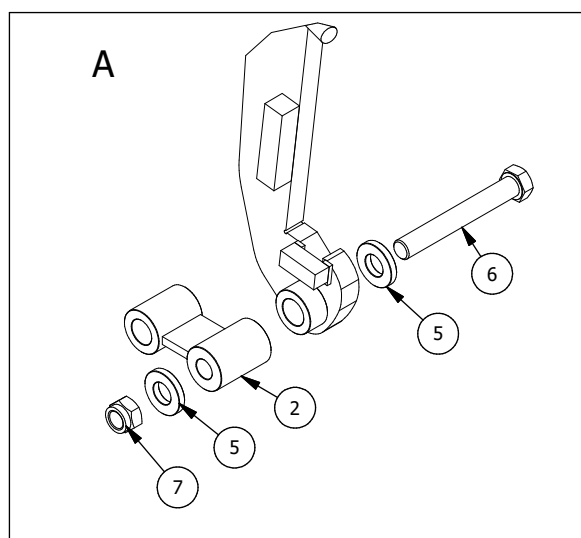

8. OPTION - HMV FRAME AND TRIANGLE SPECIAL FITTED QUICK COUPLER

RESERVEDELSLISTE – SPARE PARTS LIST					
Pos.	Qty	Item No./ Varennummer	Beskrivelse	Description	Specification
1	2	IG143173	Hylse	Sleeve	
2	2	IG143172	HMV Ramme,mellomstykke	HMV Frame,distance part	
3	1	IG143174	HMV Ramme	HMV Frame	
4	1	IG143210	Igland triangel adapter	Igland triangle adapter	
5	4	IG143171	HMV Ramme, skive	HMV Frame, washer	
6	2	IG012460	Bolt	Hex-Head Bolt	DIN 931-1 - M22 x 160
7	2	IG012470	Mutter	Hex Nut	DIN 985 - M22