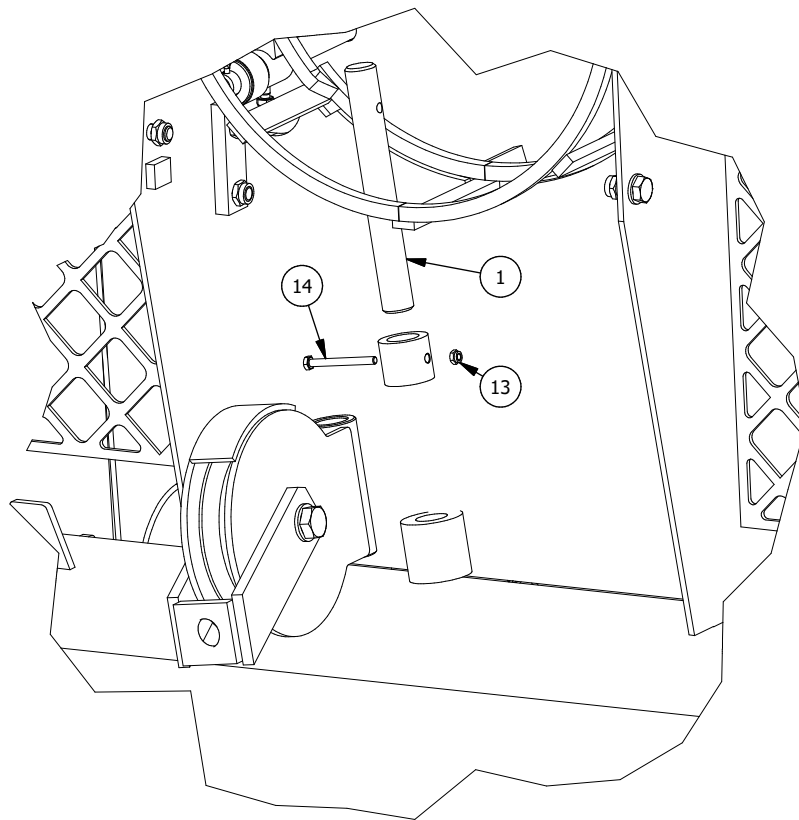

RESERVEDELSLISTE – SPARE PARTS LIST					
Pos.	Qty	Item No./ Varenummer	Beskrivelse	Description	Specification
1	1	IG154038	Brakett for Ø20 bolt	Bracket for Ø20 bolt	
2	1	IG154036	Aksel, pawl	Pawl axle	
3	1	IG022253	Sjakkell 1/4"	Shackle 1/4"	
4	1	IG022165	Blokk enkel 1/4"	Block 1/4"	
5	2	IG030884	Shims	Shims	
6	1	IG143246	Velgerspak for Ø20 bolt	Handle for pal barrier for Ø20 bolt	
7	1	IG153042	Snorbetjening, kpl.	Operation cord, cpl.	
8	1	IG133012	Trinse til tau	Pulley	
9	1	IG154040	Pal kpl. m/skrue	Ratchet cpl. w/screw	
10	1	IG021048	Saksesplint	Split Pin	DIN 94 - 4 x 25
11	2	IG012274	Skive	Washer	DIN 125 - A 13
12	1	IG010415	Skive	Washer	DIN 125 - A 21
13	2	IG012843	Bolt	Hex-Head Bolt	DIN 933 - M12 x 30
14	2	IG012270	Mutter	Hex Nut	ISO 10511 - M12
15	1	IG202815	Spennhylse	Spring-type straight pins - Slotted, light duty	ISO 13337 - 4 x 18

5. WIRE DIRECTIONER