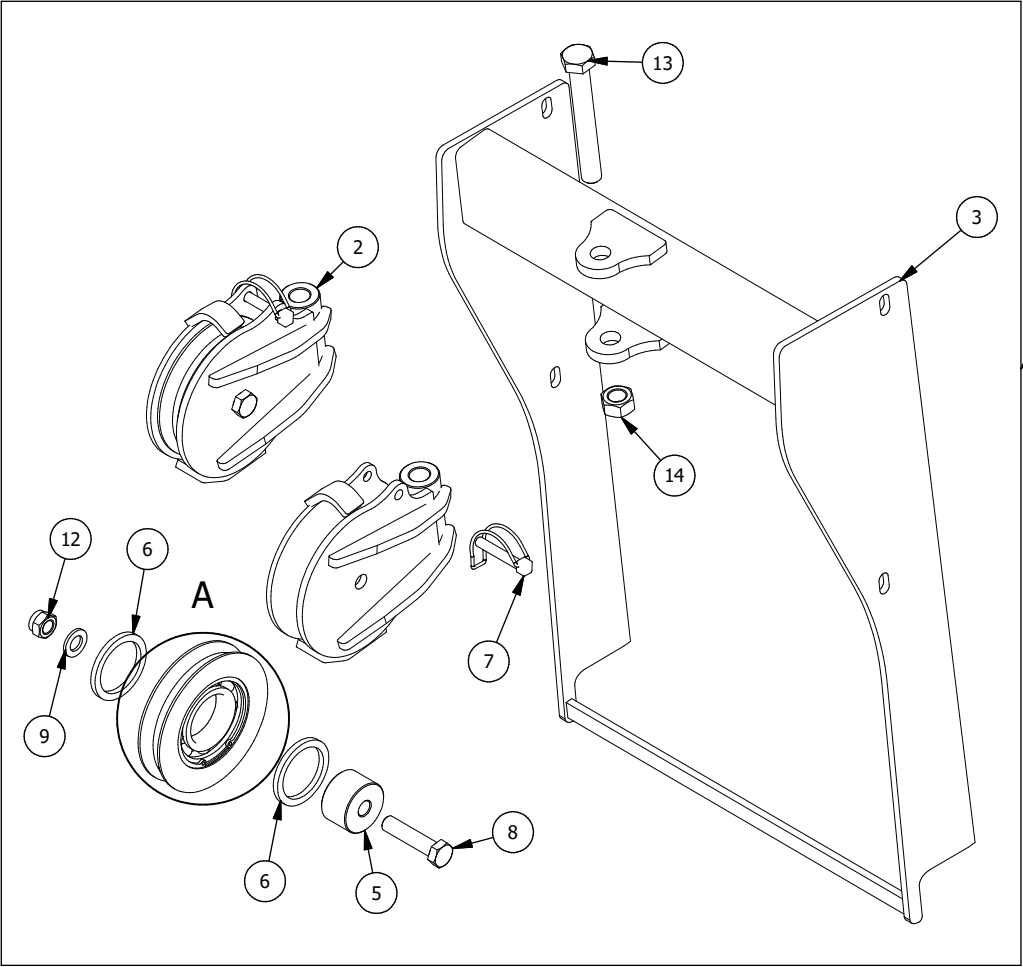

10. OPTION - TOP BLOCK

RESERVEDELSLISTE – SPARE PARTS LIST					
Pos.	Qty	Item No./ Varenummer	Beskrivelse	Description	Specification
1	1	IG153160	Toppblokk med ramme, kpl.	Top block w/frame, cpl.	
2	1	IG153007	Blokk, kpl.	Pulley, cpl.	
3	1	IG153162	Ramme	Frame	
4	1	IG158364	Trinse	Pulley	
5	1	IG158366	Hylse	Bushing	
6	2	IG158365	Ring	Washer	
7	1	IG021006	Splint	Splint	
8	1	IG012334	Bolt	Hex-Head Bolt	
9	1	IG012354	Skive	Washer	DIN 125 - A 17
10	1	IG026920	Seegering	Spring Retaining Ring	DIN 472 - 100 x 3
11	1	IG026036	Lager	Deep groove ball bearings single row with two RS1 seals SKF	DIN 625 SKF - SKF 6211-2RS1
12	1	IG012350	Mutter	Hex Nut	DIN 985 - M16
13	1	IG012420	Bolt	Hex-Head Bolt	DIN 931-1 - M20 x 150
14	1	IG012430	Mutter	Hex Nut	DIN 934 - M20 x 2