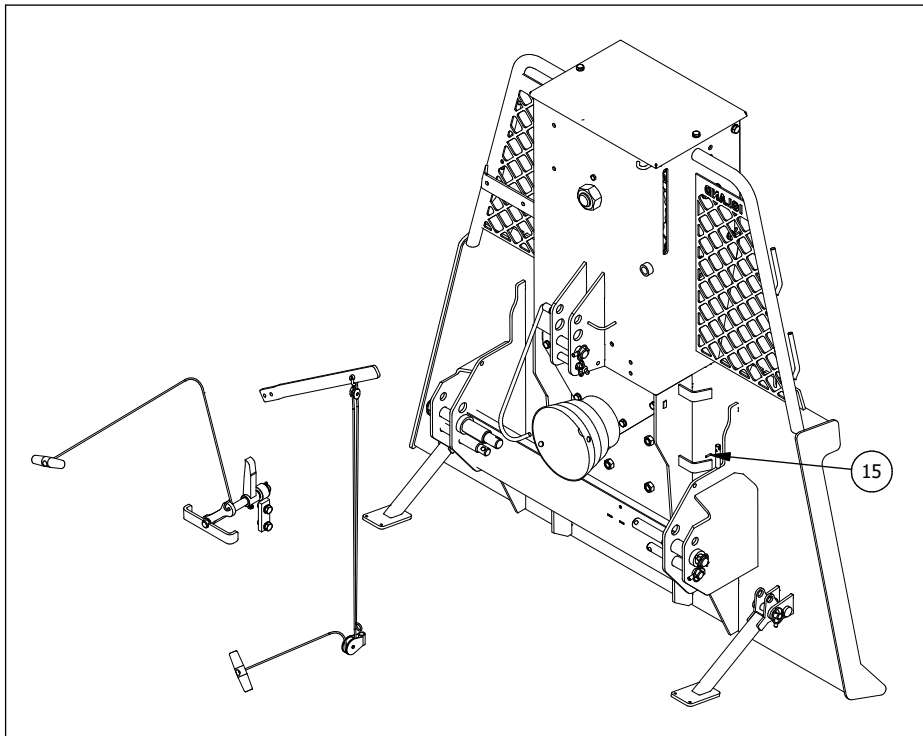

4. HANDLE FOR PAL BARRIER

RESERVEDELSLISTE – SPARE PARTS LIST					
Pos.	Qty	Item No./ Varenummer	Beskrivelse	Description	Specification
1	1	IG154038	Brakett for Ø20 bolt	Bracket for Ø20 bolt	
2	1	IG154036	Aksel, pawl	Pawl axle	
3	1	IG022253	Sjakkell 1/4"	Shackle 1/4"	
4	1	IG022165	Blokk enkel 1/4"	Block 1/4"	
5	2	IG030884	Shims	Shims	
6	1	IG143246	Velgerspak for Ø20 bolt	Handle for pal barrier for Ø20 bolt	
7	1	IG153042	Snorbetjening, kpl.	Operation cord, cpl.	
8	1	IG133012	Trinse til tau	Pulley	
9	1	IG154040	Pal kpl. m/skrue	Ratchet cpl. w/screw	
10	1	IG021048	Saksesplint	Split Pin	DIN 94 - 4 x 25
11	2	IG012274	Skive	Washer	DIN 125 - A 13
12	1	IG010415	Skive	Washer	DIN 125 - A 21
13	2	IG012843	Bolt	Hex-Head Bolt	DIN 933 - M12 x 30
14	2	IG012270	Mutter	Hex Nut	ISO 10511 - M12
15	1	IG202815	Spennhylse	Spring-type straight pins - Slotted, light duty	ISO 13337 - 4 x 18