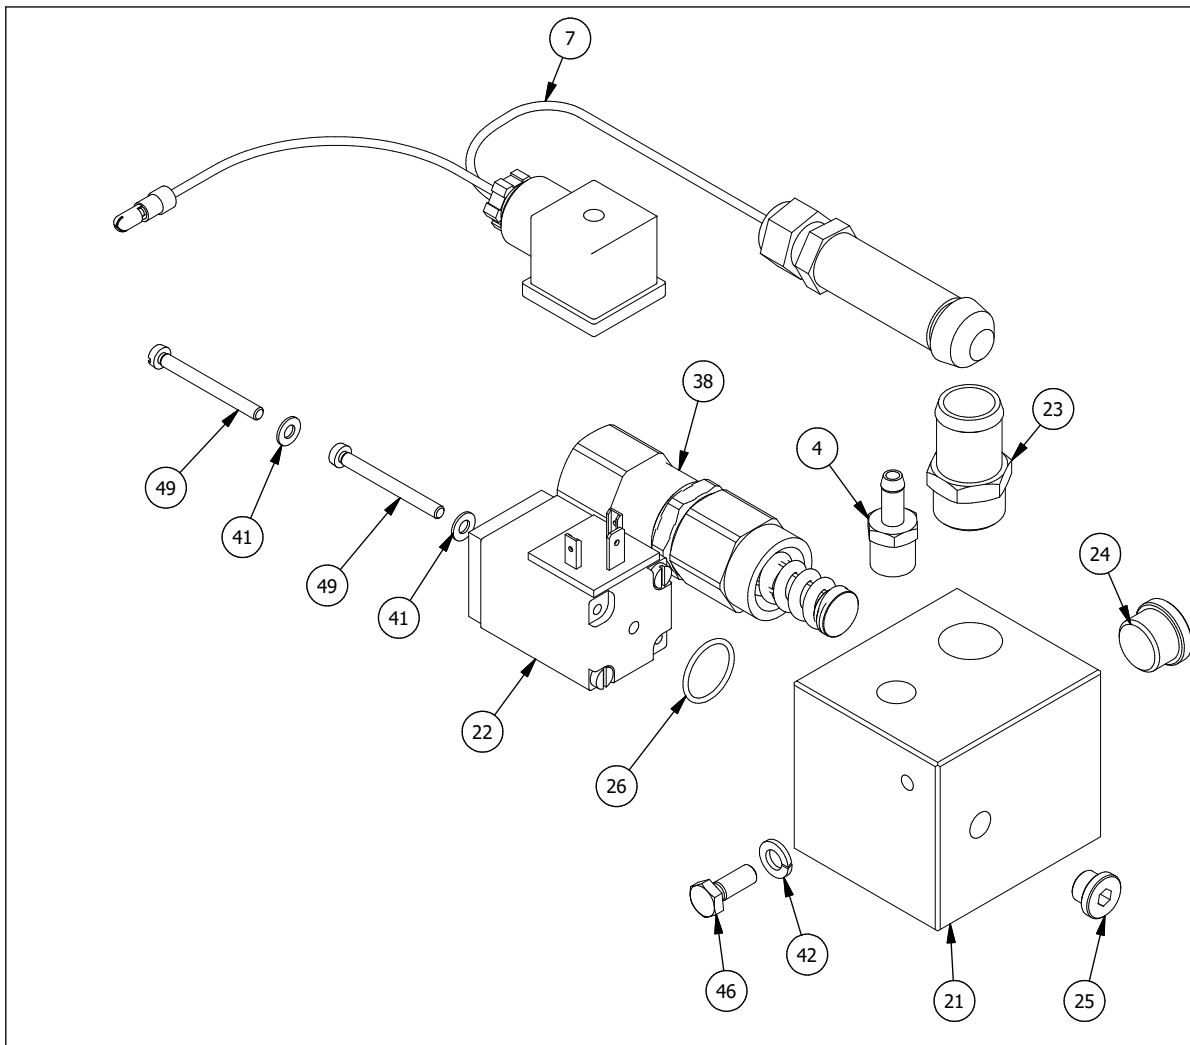

Ny ventil fra feb. 2024 -
New valve from feb. 2024