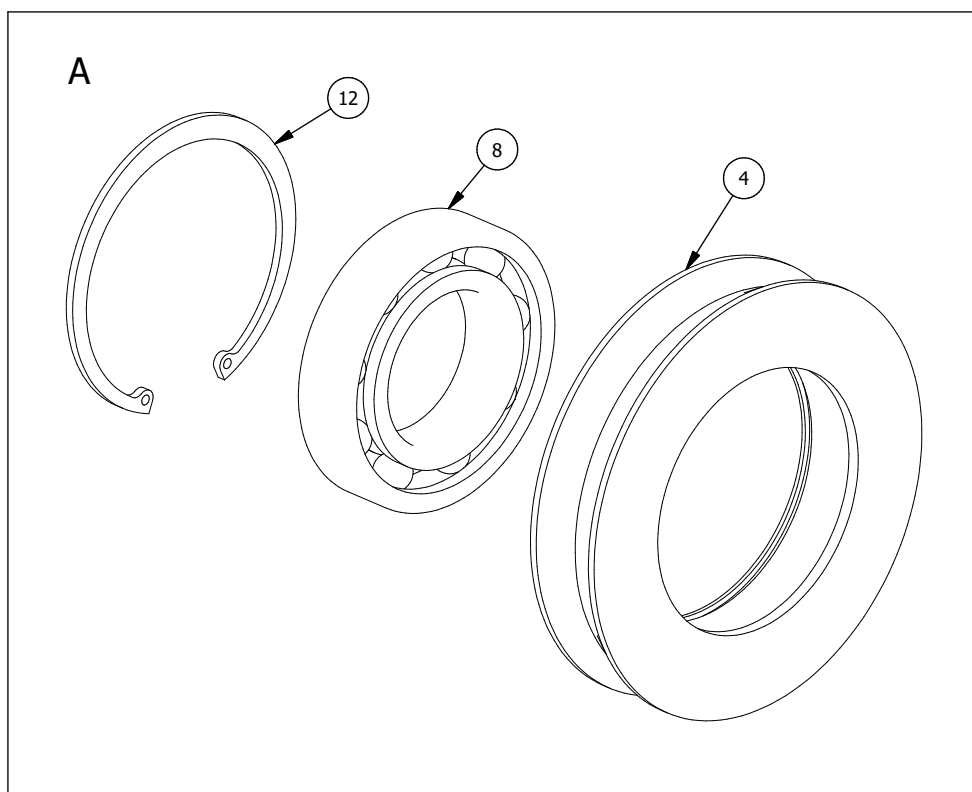

4. HANDLE FOR PAL BARRIER

RESERVEDELSLISTE – SPARE PARTS LIST					
Pos.	Qty	Item No./ Varenummer	Beskrivelse	Description	Specification
1	1	IG154038	Brakett for Ø20 bolt	Bracket for Ø20 bolt	
2	1	IG154036	Aksel, pawl	Pawl axle	
3	1	IG022253	Sjakkell 1/4"	Shackle 1/4"	
4	1	IG022165	Blokk enkel 1/4"	Block 1/4"	
5	2	IG030884	Shims	Shims	
6	1	IG143246	Velgerspak for Ø20 bolt	Handle for pal barrier for Ø20 bolt	
7	1	IG153042	Snorbetjening, kpl.	Operation cord, cpl.	
8	1	IG133012	Trinse til tau	Pulley	
9	1	IG154040	Pal kpl. m/skrue	Ratchet cpl. w/screw	
10	1	IG021048	Saksesplint	Split Pin	DIN 94 - 4 x 25
11	2	IG012274	Skive	Washer	DIN 125 - A 13
12	1	IG010415	Skive	Washer	DIN 125 - A 21
13	2	IG012843	Bolt	Hex-Head Bolt	DIN 933 - M12 x 30
14	2	IG012270	Mutter	Hex Nut	ISO 10511 - M12
15	1	IG202815	Spennhylse	Spring-type straight pins - Slotted, light duty	ISO 13337 - 4 x 18

5. WIRE DIRECTIONER

RESERVEDELSLISTE – SPARE PARTS LIST

Pos.	Qty	Item No./ Varenummer	Beskrivelse	Description	Specification
1	1	IG153033	Bolt for inntreksblokk, kpl.	Bolt for block, cpl.	
2	1	IG153030	Inntreksblokk, kpl.	Pull in block, cpl.	
3	1	IG158368	Wirestyring	Wire directioner	
4	1	IG158364	Trinse	Pulley	
5	2	IG158367	Hylse	Bushing	
6	2	IG158365	Ring	Washer	
7	1	IG158366	Hylse	Bushing	
8	1	IG026036	Lager	Deep groove ball bearings single row with two RS1 seals SKF	DIN 625 SKF - SKF 6211-2RS1
9	1	IG012335	Skrue	Hex-Head Bolt	DIN 931-1 - M16 x 100
10	2	IG012354	Skive	Washer	DIN 125 - A 17
11	1	IG012350	Mutter	Hex Nut	DIN 985 - M16
12	1	IG026920	Seegering	Spring Retaining Ring	DIN 472 - 100 x 3
13	1	IG012118	Mutter	Hex Nut	DIN 985 - M6
14	1	IG012089	Bolt	Hex-Head Bolt	DIN 931-1 - M6 x 60