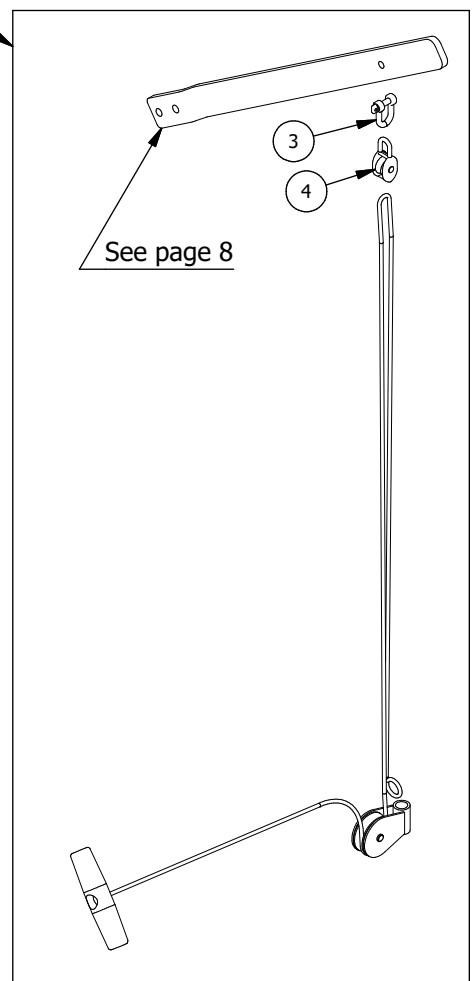

4. HANDLE FOR PAL BARRIER

RESERVEDELSLISTE – SPARE PARTS LIST					
Pos.	Qty	Item No./ Varenummer	Beskrivelse	Description	Specification
1	1	IG154038	Brakett for Ø20 bolt	Bracket for Ø20 bolt	
2	1	IG154036	Aksel, pawl	Pawl axle	
3	1	IG022253	Sjakkell 1/4"	Shackle 1/4"	
4	1	IG022165	Blokk enkel 1/4"	Block 1/4"	
5	2	IG030884	Shims	Shims	
6	1	IG143246	Velgerspak for Ø20 bolt	Handle for pal barrier for Ø20 bolt	
7	1	IG153042	Snorbetjening, kpl.	Operation cord, cpl.	
8	1	IG133012	Trinse til tau	Pulley	
9	1	IG154040	Pal kpl. m/skrue	Ratchet cpl. w/screw	
10	1	IG021048	Saksesplint	Split Pin	DIN 94 - 4 x 25
11	2	IG012274	Skive	Washer	DIN 125 - A 13
12	1	IG010415	Skive	Washer	DIN 125 - A 21
13	2	IG012843	Bolt	Hex-Head Bolt	DIN 933 - M12 x 30
14	2	IG012270	Mutter	Hex Nut	ISO 10511 - M12
15	1	IG202815	Spennhylse	Spring-type straight pins - Slotted, light duty	ISO 13337 - 4 x 18