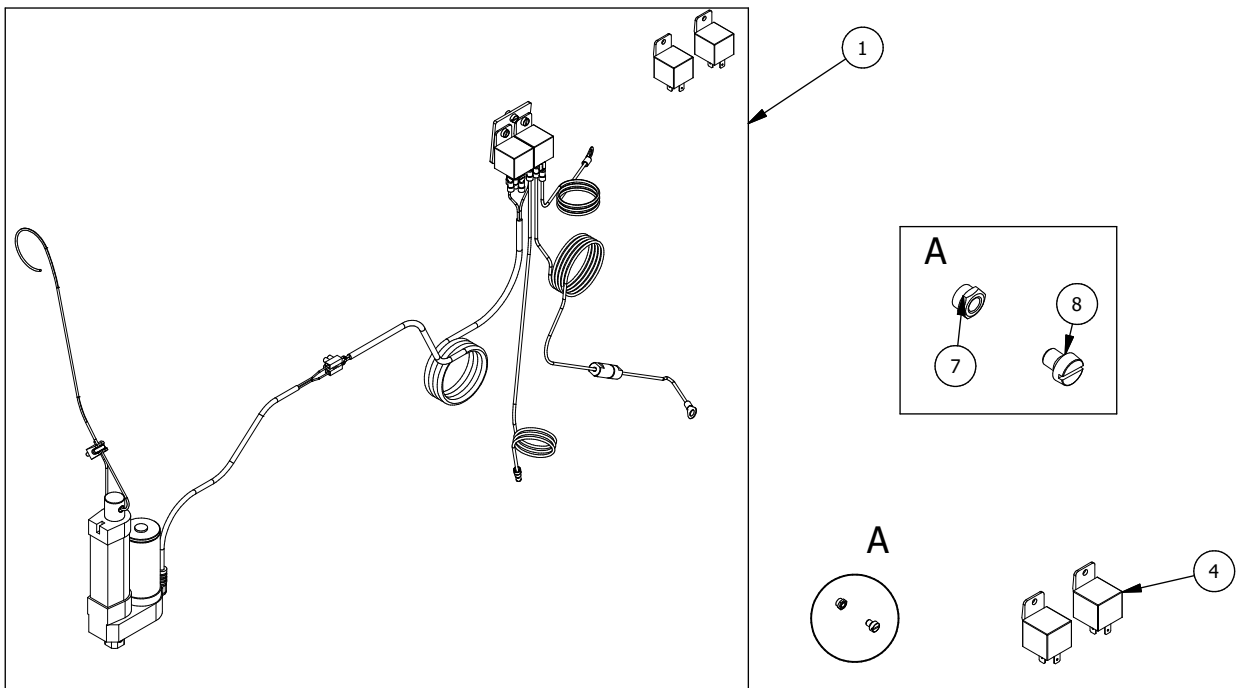

11. OPTION - RPM CONTROL OF TRAKTOR

RESERVEDELSLISTE – SPARE PARTS LIST					
Pos.	Qty	Item No./ Varenummer	Beskrivelse	Description	Specification
1	1	IG091442	Turtallsregulering av traktor, kpl.	Speed control for traktor	
2	1	IG091421	Wire	Wire	
3	1	IG022328	Wireklemme	Wire clamp	
4	2	IG091439	Rele	Relay	
5	1	IG091444	Aktuator	Actuator	
6	1	IG091438	Relekopling, kpl	Relay set, cpl.	
7	1	IG012078	Mutter	Hex Nut	ISO 10511 - M5
8	3	IG013906	Bolt	Slotted Cheese Head Screw	ISO 1207 - M5 x 6