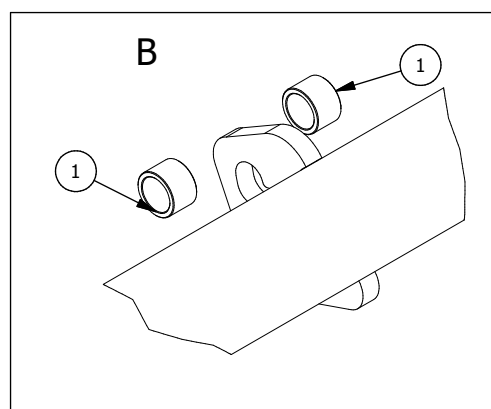

8. OPTION - HMV FRAME AND TRIANGLE SPECIAL FITTED QUICK COUPLER

RESERVEDELSLISTE – SPARE PARTS LIST					
Pos.	Qty	Item No./ Varennummer	Beskrivelse	Description	Specification
1	2	IG143173	Hylse	Sleeve	
2	2	IG143172	HMV Ramme,mellomstykke	HMV Frame,distance part	
3	1	IG143174	HMV Ramme	HMV Frame	
4	1	IG143210	Igland triangel adapter	Igland triangle adapter	
5	4	IG143171	HMV Ramme, skive	HMV Frame, washer	
6	2	IG012460	Bolt	Hex-Head Bolt	DIN 931-1 - M22 x 160
7	2	IG012470	Mutter	Hex Nut	DIN 985 - M22