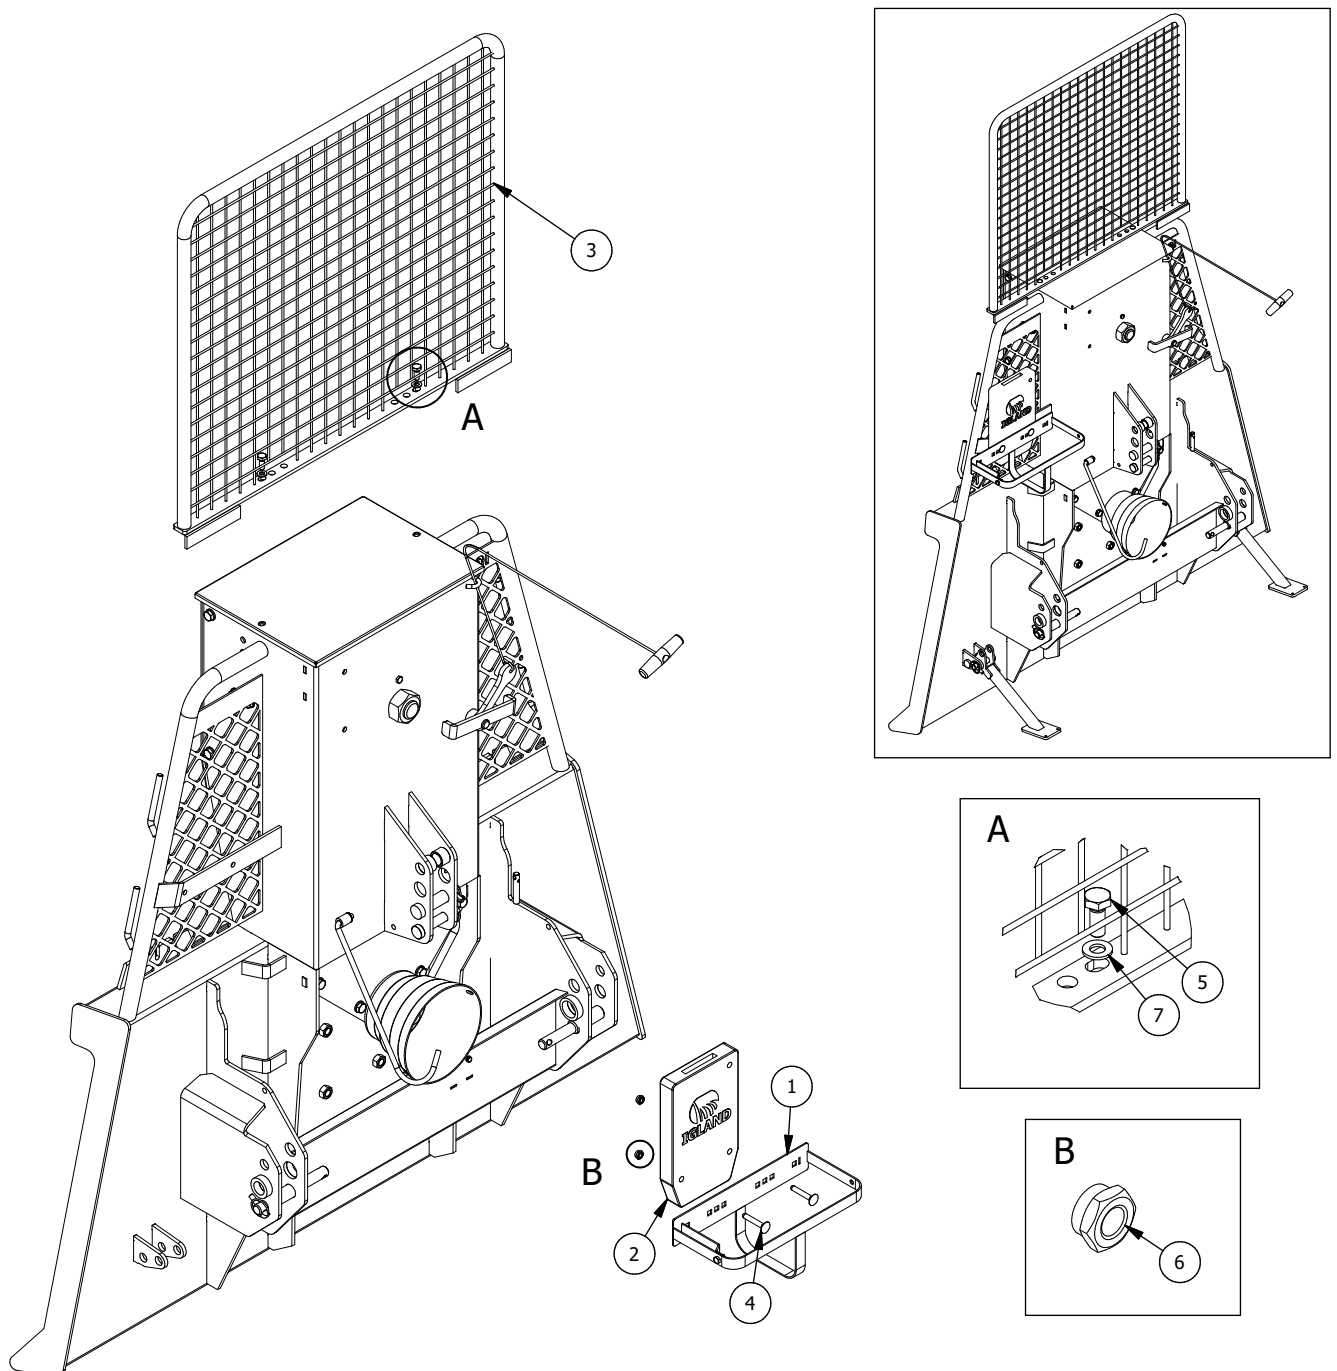

9. OPTION - PROTECTION SCREEN AND HOLDERS

RESERVEDELSLISTE – SPARE PARTS LIST					
Pos.	Qty	Item No./ Varenummer	Beskrivelse	Description	Specification
1	1	IG022150	Kombikanne holder	Fuel Can Holder Assembly	
2	1	IG022151	Motorsagholder	Saw holder	
3	1	IG159337	Toppgitter	Protection screen	
4	2	IG016067	Bolt	Cup Head Square Neck Bolt	DIN 603 - M10 x 60
5	2	IG012804	Bolt	Hex-Head Bolt	DIN 933 - M10 x 35
6	2	IG012231	Mutter	Hex Nut	ISO 10511 - M10
7	2	IG012235	Skive	Washer	DIN 125 - A 10,5