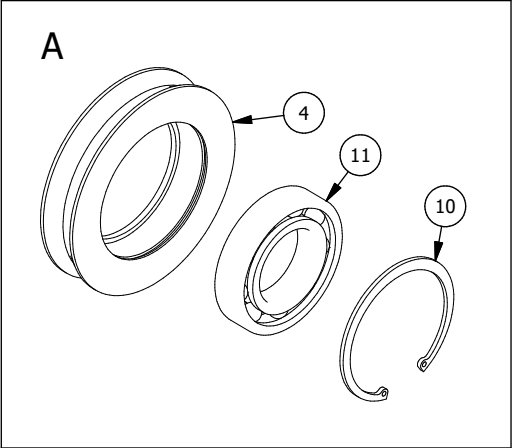

RESERVEDELSLISTE – SPARE PARTS LIST					
Pos.	Qty	Item No./ Varenummer	Beskrivelse	Description	Specification
42	1	IG012115	Skive	Spring Washer	DIN 127 - A 6
43	1	IG012234	Skive	Spring Washer	DIN 127 - A 10
44	1	IG012237	Mutter	Hex Nut	DIN 555-5 - M10
45	1	IG012210	Bolt	Hex-Head Bolt	DIN 931-1 - M10 x 65
46	1	IG012678	Bolt	Hex-Head Bolt	DIN 933 - M6 x 16
47	1	IG012205	Bolt	Hex-Head Bolt	DIN 933 - M10 x 40
48	1	IG012231	Mutter	Hex Nut	DIN 985 - M10
49	2	IG013895	Bolt	Slotted Cheese Head Screw	ISO 1207 - M4 x 40

8. OPTION - HMV FRAME AND TRIANGLE SPECIAL FITTED QUICK COUPLER

RESERVEDELSLISTE – SPARE PARTS LIST					
Pos.	Qty	Item No./ Varennummer	Beskrivelse	Description	Specification
1	2	IG143173	Hylse	Sleeve	
2	2	IG143172	HMV Ramme,mellomstykke	HMV Frame,distance part	
3	1	IG143174	HMV Ramme	HMV Frame	
4	1	IG143210	Igland triangel adapter	Igland triangle adapter	
5	4	IG143171	HMV Ramme, skive	HMV Frame, washer	
6	2	IG012460	Bolt	Hex-Head Bolt	DIN 931-1 - M22 x 160
7	2	IG012470	Mutter	Hex Nut	DIN 985 - M22

10. OPTION - TOP BLOCK

RESERVEDELSLISTE – SPARE PARTS LIST					
Pos.	Qty	Item No./ Varenummer	Beskrivelse	Description	Specification
1	1	IG153160	Toppblokk med ramme, kpl.	Top block w/frame, cpl.	
2	1	IG153007	Blokk, kpl.	Pulley, cpl.	
3	1	IG153162	Ramme	Frame	
4	1	IG158364	Trinse	Pulley	
5	1	IG158366	Hylse	Bushing	
6	2	IG158365	Ring	Washer	
7	1	IG021006	Splint	Splint	
8	1	IG012334	Bolt	Hex-Head Bolt	
9	1	IG012354	Skive	Washer	DIN 125 - A 17
10	1	IG026920	Seegering	Spring Retaining Ring	DIN 472 - 100 x 3
11	1	IG026036	Lager	Deep groove ball bearings single row with two RS1 seals SKF	DIN 625 SKF - SKF 6211-2RS1
12	1	IG012350	Mutter	Hex Nut	DIN 985 - M16
13	1	IG012420	Bolt	Hex-Head Bolt	DIN 931-1 - M20 x 150
14	1	IG012430	Mutter	Hex Nut	DIN 934 - M20 x 2