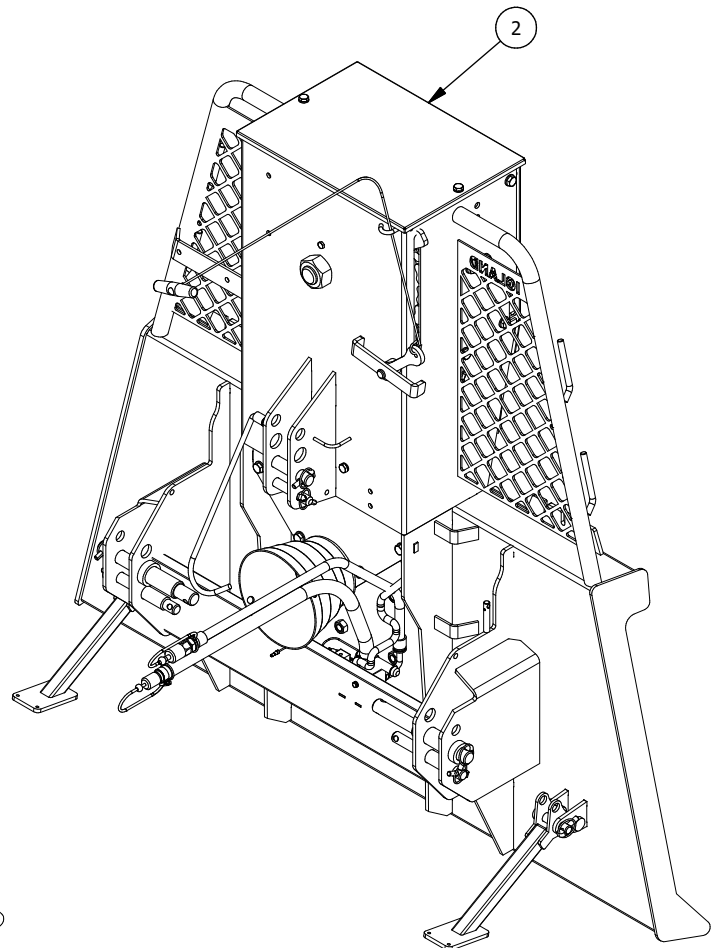

Original delekatalog

- SPARE PARTS LIST -

Contents

1. CHASSIS, KPL.....	5
2. DRUM SET.....	7
3. CHAIN WHEEL AND CHAIN TIGHTENER	10
4. HANDLE FOR PAL BARRIER.....	12
5. WIRE DIRECTIONEER.....	14
6. ONLY HYDRAULIC VERSION - HYDR. LH OPERATION, CPL.....	16
7. ONLY HYDRAULIC VERSION - RADIO CONTROL SET, CPL.....	21
8. OPTION - HMV FRAME AND TRIANGLE SPECIAL FITTED QUICK COUPLER.....	22
9. OPTION - PROTECTION SCREEN AND HOLDERS.....	23
10. OPTION - TOP BLOCK.....	24
11. OPTION - RPM CONTROL OF TRAKTOR.....	26
12. STICKERS.....	27

RESERVEDELSLISTE – SPARE PARTS LIST					
Pos.	Qty	Item No./ Varenummer	Beskrivelse	Description	Specification
1	1	IG300902	Mekanisk vinsj med palsperre	Mechanical winch with ratchet	
2	1	IG300903	Hydraulisk vinsj med palsperre	Hydraulic winch with ratchet	

1. CHASSIS, KPL.

RESERVEDELSLISTE – SPARE PARTS LIST					
Pos.	Qty	Item No./ Varenummer	Beskrivelse	Description	Specification
1	1	IG154010	Vinsj chassis	Winch chassis	
2	1	IG154023	Beskyttelsesdeksel	Protection cover	
3	1	IG153052	Topp deksel	Top cover	
4	1	IG121632	PTO deksel, plast	PTO cover, plastic	
5	2	IG154022	Støttebein	Support legs	
6	4	IG731066	Bolt	Bolt	
7	10	IG021004	Orepinne	Locking pin	
8	2	IG021320	Trekkstagbolt kat 1-2	Bolt cat 1-2	
9	1	IG020099	Toppstagbolt kat 1	Top link bolt cat 1	
10	1	IG020177	Toppstagbolt kat 2	Top link bolt cat 2	
11	1	IG143127	Parkeringsbøyle for PTO	PTO holder	
12	2	IG021410	Trekkstangbolt kat 2-3	Bolt kat 2-3	
13	3	IG012194	Skive	Washer	DIN 125 - A 8,4
14	3	IG012235	Skive	Washer	DIN 125 - A 10,5
15	3	IG012760	Bolt	Hex-Head Bolt	DIN 933 - M8 x 20
16	6	IG012842	Bolt	Hex-Head Bolt	DIN 933 - M10 x 25
17	3	IG012198	Mutter	Hex Nut	ISO 10511 - M8
18	1	IG020815	Spennhylse	Spring-type straight pins - Slotted, light duty	ISO 13337 - 4 x 18