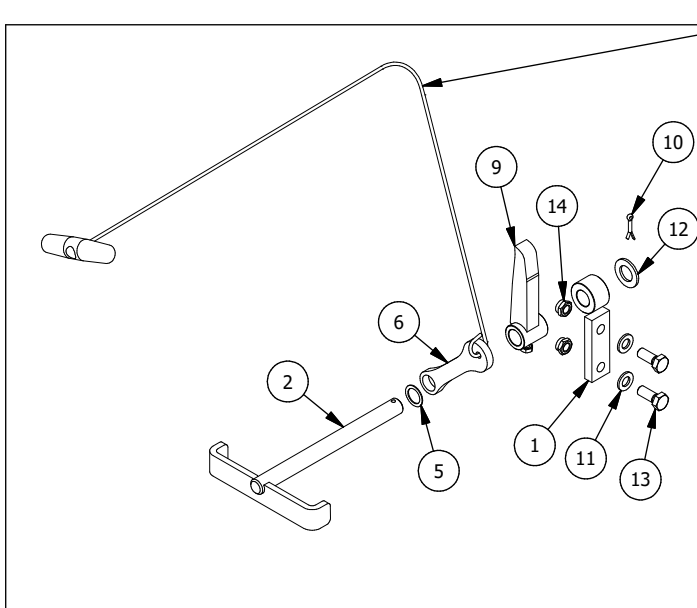

4. HANDLE FOR PAL BARRIER

RESERVEDELSLISTE – SPARE PARTS LIST					
Pos.	Qty	Item No./ Varenummer	Beskrivelse	Description	Specification
1	1	IG154038	Brakett for Ø20 bolt	Bracket for Ø20 bolt	
2	1	IG154036	Aksel, pawl	Pawl axle	
3	1	IG022253	Sjakkell 1/4"	Shackle 1/4"	
4	1	IG022165	Blokk enkel 1/4"	Block 1/4"	
5	2	IG030884	Shims	Shims	
6	1	IG143246	Velgerspak for Ø20 bolt	Handle for pal barrier for Ø20 bolt	
7	1	IG153042	Snorbetjening, kpl.	Operation cord, cpl.	
8	1	IG133012	Trinse til tau	Pulley	
9	1	IG154040	Pal kpl. m/skrue	Ratchet cpl. w/screw	
10	1	IG021048	Saksesplint	Split Pin	DIN 94 - 4 x 25
11	2	IG012274	Skive	Washer	DIN 125 - A 13
12	1	IG010415	Skive	Washer	DIN 125 - A 21
13	2	IG012843	Bolt	Hex-Head Bolt	DIN 933 - M12 x 30
14	2	IG012270	Mutter	Hex Nut	ISO 10511 - M12
15	1	IG202815	Spennhylse	Spring-type straight pins - Slotted, light duty	ISO 13337 - 4 x 18