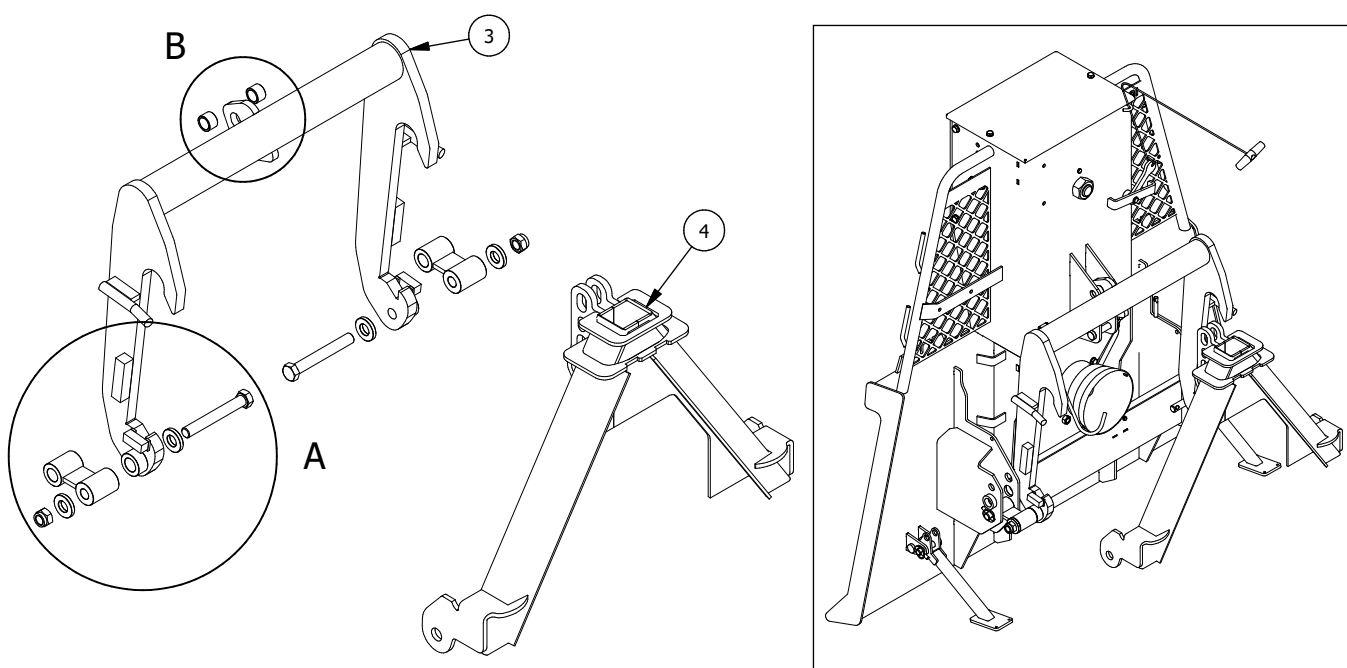

8. OPTION - HMV FRAME AND TRIANGLE SPECIAL FITTED QUICK COUPLER

RESERVEDELSLISTE – SPARE PARTS LIST					
Pos.	Qty	Item No./ Varennummer	Beskrivelse	Description	Specification
1	2	IG143173	Hylse	Sleeve	
2	2	IG143172	HMV Ramme,mellomstykke	HMV Frame,distance part	
3	1	IG143174	HMV Ramme	HMV Frame	
4	1	IG143210	Igland triangel adapter	Igland triangle adapter	
5	4	IG143171	HMV Ramme, skive	HMV Frame, washer	
6	2	IG012460	Bolt	Hex-Head Bolt	DIN 931-1 - M22 x 160
7	2	IG012470	Mutter	Hex Nut	DIN 985 - M22