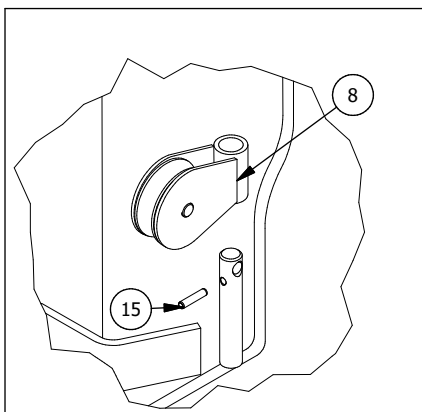

4. HANDLE FOR PAL BARRIER

RESERVEDELSLISTE – SPARE PARTS LIST					
Pos.	Qty	Item No./ Varenummer	Beskrivelse	Description	Specification
1	1	IG154038	Brakett for Ø20 bolt	Bracket for Ø20 bolt	
2	1	IG154036	Aksel, pawl	Pawl axle	
3	1	IG022253	Sjakkell 1/4"	Shackle 1/4"	
4	1	IG022165	Blokk enkel 1/4"	Block 1/4"	
5	2	IG030884	Shims	Shims	
6	1	IG143246	Velgerspak for Ø20 bolt	Handle for pal barrier for Ø20 bolt	
7	1	IG153042	Snorbetjening, kpl.	Operation cord, cpl.	
8	1	IG133012	Trinse til tau	Pulley	
9	1	IG154040	Pal kpl. m/skrue	Ratchet cpl. w/screw	
10	1	IG021048	Saksesplint	Split Pin	DIN 94 - 4 x 25
11	2	IG012274	Skive	Washer	DIN 125 - A 13
12	1	IG010415	Skive	Washer	DIN 125 - A 21
13	2	IG012843	Bolt	Hex-Head Bolt	DIN 933 - M12 x 30
14	2	IG012270	Mutter	Hex Nut	ISO 10511 - M12
15	1	IG202815	Spennhylse	Spring-type straight pins - Slotted, light duty	ISO 13337 - 4 x 18