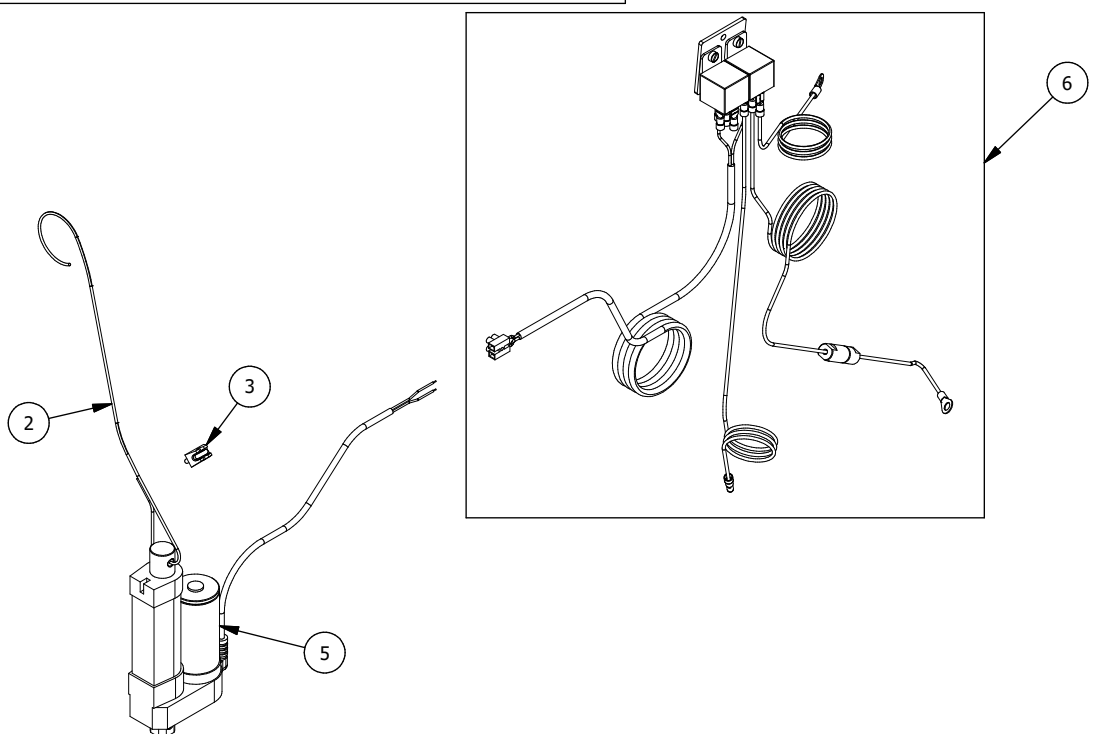

11. OPTION - RPM CONTROL OF TRAKTOR

RESERVEDELSLISTE – SPARE PARTS LIST					
Pos.	Qty	Item No./ Varenummer	Beskrivelse	Description	Specification
1	1	IG091442	Turtallsregulering av traktor, kpl.	Speed control for traktor	
2	1	IG091421	Wire	Wire	
3	1	IG022328	Wireklemme	Wire clamp	
4	2	IG091439	Rele	Relay	
5	1	IG091444	Aktuator	Actuator	
6	1	IG091438	Relekopling, kpl	Relay set, cpl.	
7	1	IG012078	Mutter	Hex Nut	ISO 10511 - M5
8	3	IG013906	Bolt	Slotted Cheese Head Screw	ISO 1207 - M5 x 6