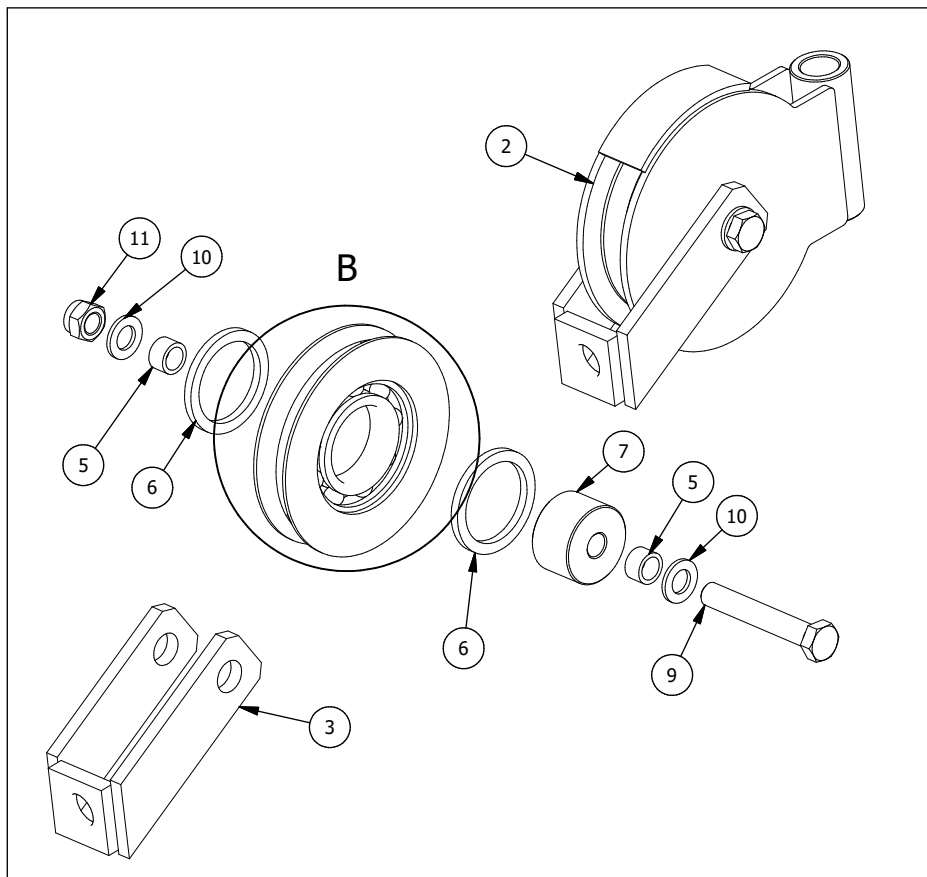

RESERVEDELSLISTE – SPARE PARTS LIST					
Pos.	Qty	Item No./ Varenummer	Beskrivelse	Description	Specification
1	1	IG154038	Brakett for Ø20 bolt	Bracket for Ø20 bolt	
2	1	IG154036	Aksel, pawl	Pawl axle	
3	1	IG022253	Sjakkell 1/4"	Shackle 1/4"	
4	1	IG022165	Blokk enkel 1/4"	Block 1/4"	
5	2	IG030884	Shims	Shims	
6	1	IG143246	Velgerspak for Ø20 bolt	Handle for pal barrier for Ø20 bolt	
7	1	IG153042	Snorbetjening, kpl.	Operation cord, cpl.	
8	1	IG133012	Trinse til tau	Pulley	
9	1	IG154040	Pal kpl. m/skrue	Ratchet cpl. w/screw	
10	1	IG021048	Saksesplint	Split Pin	DIN 94 - 4 x 25
11	2	IG012274	Skive	Washer	DIN 125 - A 13
12	1	IG010415	Skive	Washer	DIN 125 - A 21
13	2	IG012843	Bolt	Hex-Head Bolt	DIN 933 - M12 x 30
14	2	IG012270	Mutter	Hex Nut	ISO 10511 - M12
15	1	IG202815	Spennhylse	Spring-type straight pins - Slotted, light duty	ISO 13337 - 4 x 18

5. WIRE DIRECTIONER