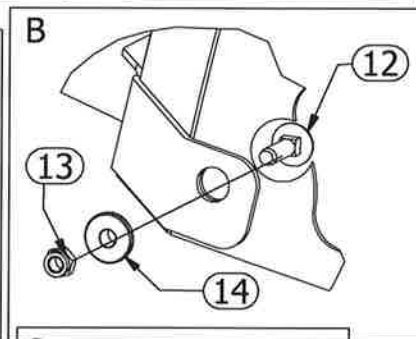

A Side 12

A Side 11

For detaljer og delenummer se side 11-12
For details and part number see side 11-12

RESERVEDELSLISTE - SPARE PARTS LIST - ERSATZTEILLISTE

Pos	Art.No.	No	Beskrivelse	Description	Bezeichnung
1	724140	1	Utkastertut, kpl. Se side 10	Chute, cpl. See sheet 10	
2	724050	1	Svingkrans	Sleeving ring	
3	012325	3	Skrue	Hex-Head Bolt	
4	012350	8	Mutter	Hex Nut	
5	724141	1	Tannet krans	Theeth sleeve	
6	714142	1	Svingstopper	Swing stop	
7	012246	2	Skrue	Hex-Head Bolt	
8	012843	4	Skrue	Hex-Head Bolt	
10	724143	1	Utkastertut, nedre del	Chute, lower part	
11	724144	1	Beskyttelsesgitter	Protection grid	
12	724145	2	Bolt, spesial	Bolt, special	
13	016127	2	Plogbolt	Cup Head Square Neck Bolt	
14	724146	2	Hylse	Sleeve	
15	724155	2	Hylse	Sleeve	
16	016093	2	Plogbolt	Cup Head Square Neck Bolt	
17	012274	4	Skive	Washer	

RESERVEDELSLISTE - SPARE PARTS LIST - ERSATZTEILLISTE

Pos	Art.No.	No	Beskrivelse	Description	Bezeichnung
1	724140	1	Utkastertut, kpl. Se side 10	Chute, cpl. See sheet 10	
2	724147	1	Utkastertut, øvre del	Chute, upper part	
3	724148	2	Stag	Rod	
4	724149	4	Hylse	Sleeve	
5	016101	4	Plogbolt	Cup Head Square Neck Bolt	
6	016097	4	Plogbolt	Cup Head Square Neck Bolt	
7	724150	4	Hylse	Sleeve	
8	724151	2	Hylse	Sleeve	
9	724152	1	Nedbrekksklaff, nedre del	Deflector, lower part	
10	724153	2	Stag	Rod	
11	724154	1	Nedbrekksklaff, øvre del	Deflector, upper part	
12	016095	6	Plogbolt	Cup Head Square Neck Bolt	
13	012270	22	Mutter	Hex Nut	
14	724156	4	Hylse	Sleeve	