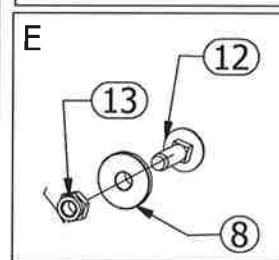

A Side 12

A Side 11

For detaljer og delenummer se side 11-12
For details and part number see side 11-12

RESERVEDELSLISTE - SPARE PARTS LIST - ERSATZTEILLISTE

Pos	Art.No.	No	Beskrivelse	Description	Bezeichnung
1	724140	1	Utkastertut, kpl. Se side 10	Chute, cpl. See sheet 10	
2	724050	1	Svingkrans	Sleeving ring	
3	012325	3	Skrue	Hex-Head Bolt	
4	012350	8	Mutter	Hex Nut	
5	724141	1	Tannet krans	Theeth sleeve	
6	714142	1	Svingstopper	Swing stop	
7	012246	2	Skrue	Hex-Head Bolt	
8	012843	4	Skrue	Hex-Head Bolt	
10	724143	1	Utkastertut, nedre del	Chute, lower part	
11	724144	1	Beskyttelsesgitter	Protection grid	
12	724145	2	Bolt, spesial	Bolt, special	
13	016127	2	Plogbolt	Cup Head Square Neck Bolt	
14	724146	2	Hylse	Sleeve	
15	724155	2	Hylse	Sleeve	
16	016093	2	Plogbolt	Cup Head Square Neck Bolt	
17	012274	4	Skive	Washer	

RESERVEDELSLISTE - SPARE PARTS LIST - ERSATZTEILLISTE

Pos	Art.No.	No	Beskrivelse	Description	Bezeichnung
1	724140	1	Utkastertut, kpl. Se side 10	Chute, cpl. See sheet 10	
2	724147	1	Utkastertut, øvre del	Chute, upper part	
3	724148	2	Stag	Rod	
4	724149	4	Hylse	Sleeve	
5	016101	4	Plogbolt	Cup Head Square Neck Bolt	
6	016097	4	Plogbolt	Cup Head Square Neck Bolt	
7	724150	4	Hylse	Sleeve	
8	724151	2	Hylse	Sleeve	
9	724152	1	Nedbrekksklaff, nedre del	Deflector, lower part	
10	724153	2	Stag	Rod	
11	724154	1	Nedbrekksklaff, øvre del	Deflector, upper part	
12	016095	6	Plogbolt	Cup Head Square Neck Bolt	
13	012270	22	Mutter	Hex Nut	
14	724156	4	Hylse	Sleeve	