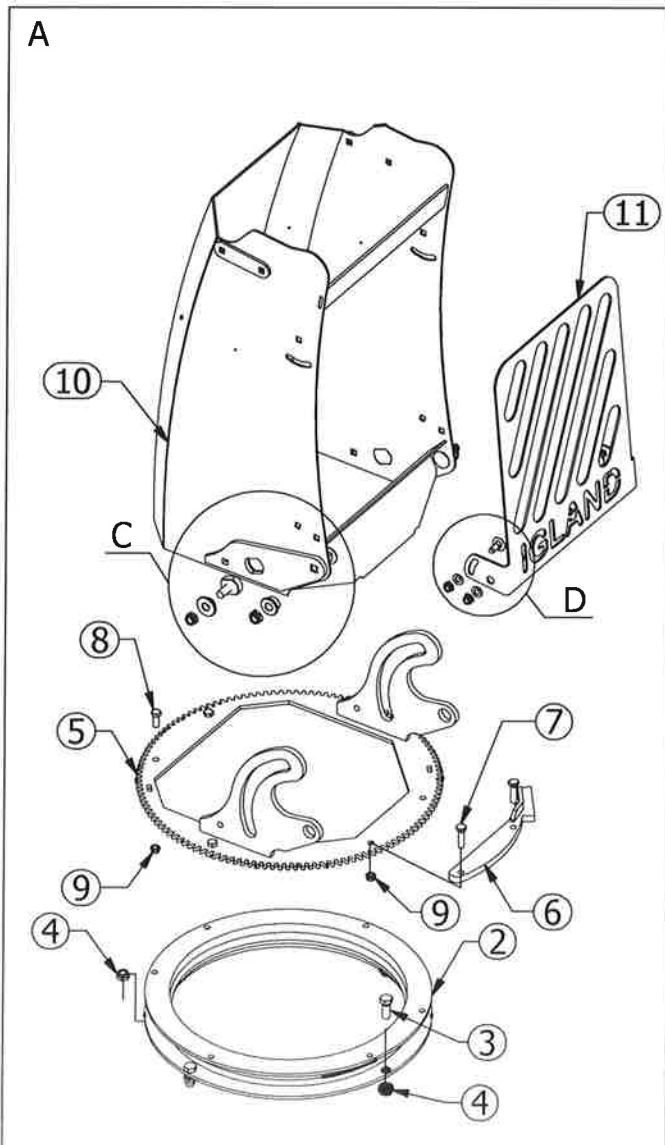

RESERVEDELSLISTE - SPARE PARTS LIST - ERSATZTEILLISTE

Pos	Art.No.	No	Beskrivelse	Description	Bezeichnung
1	724160	1	Utkastertut, kpl. N/A Bruk 724140 Se side 10-11	Chute, cpl N/A Use 724140	
2	724050	1	Svingkrans	Sleeving ring	
3	012325	3	Skrue	Hex-Head Bolt	
4	012350	10	Mutter	Hex Nut	
5	724141	1	Tannet krans	Thooth ring	
6	724142	1	Svingstopper	Swing stop	
7	012246	2	Skrue	Hex-Head Bolt	
8	012843	4	Skrue	Hex-Head Bolt	
9	012270	18	Mutter	Hex Nut	
10	724161	1	Utkastertut, nedre del	Chute, lower part	
11	724144	1	Beskyttelsesgjitter	Protection grid	
12	724145	2	Bolt, spesial	Bolt, special	
13	016127	2	Plogbolt	Cup Head Square Neck Bolt	
14	724146	2	Hylse	Sleeve	
15	724155	2	Hylse	Sleeve	
16	016093	2	Plogbolt	Cup Head Square Neck Bolt	
17	012274	4	Skive	Washer	
18	016095	4	Plogbolt	Cup Head Square Neck Bolt	
19	724156	4	Hylse	Sleeve	
20	724164	1	Utkastertut, øvre del	Chute, upper part	
21	724165	2	Stag	Rod	
22	724166	1	Nedbrekksklaff	Deflector	
23	724149	2	Hylse	Sleeve	
24	016101	2	Plogbolt	Cup Head Square Neck Bolt	
25	724150	2	Hylse	Sleeve	
26	012248	2	Skrue	Hex-Head Bolt