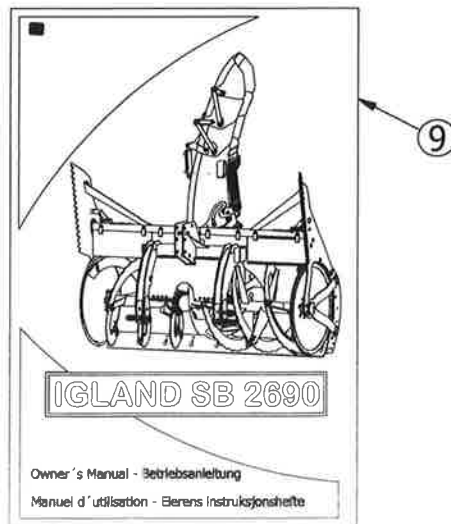

RESERVEDELSLISTE - SPARE PARTS LIST - ERSATZTEILLISTE

Pos	Art.No.	No	Beskrivelse	Description	Bezeichnung
1	391252	1	Klistremerke IGLAND	Stickers IGLAND	
2	391251	1	Klistremerke SB 2690	Stickers SB 2690	
3	391902	1	Klistremerke 1000 rpm	Stickers 1000rpm	
4	391900	1	Klistremerke 540 rpm	Stickers 540rpm	
5	391917	1	Klistremerke klemfare	Stickers hazards	
6	392045	1	Klistremerke faresynboler	Stickers hazards	
7	392006	1	Klistremerke CE (N/A)	Stickers CE N/A	
8	390815	1	Klistremerke IGLAND logo	Stickers IGLAND logo	
9	390584	1	Instruksjonshefte	Owners manual