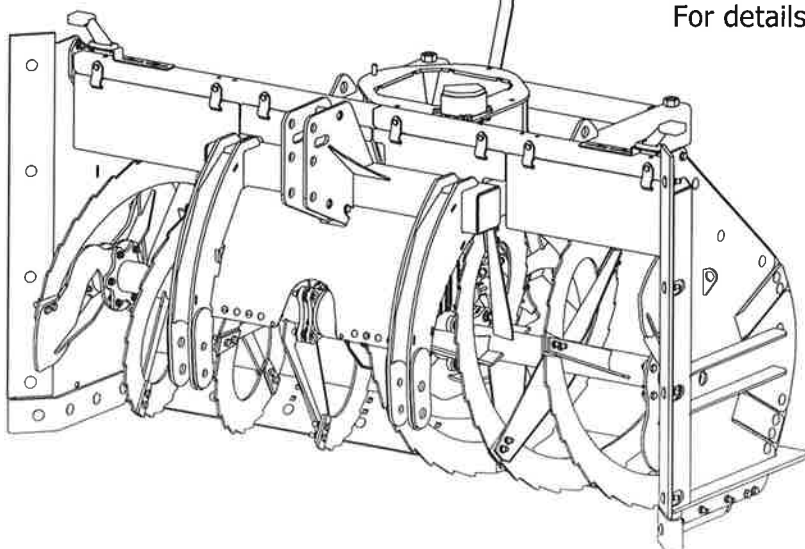

A Side 12

A Side 11

For detaljer og delenummer se side 11-12
For details and part number see side 11-12

RESERVEDELSLISTE - SPARE PARTS LIST - ERSATZTEILLISTE

Pos	Art.No.	No	Beskrivelse	Description	Bezeichnung
1	724140	1	Utkastertut, kpl. Se side 10	Chute, cpl. See sheet 10	
2	724050	1	Svingkrans	Sleeving ring	
3	012325	3	Skrue	Hex-Head Bolt	
4	012350	8	Mutter	Hex Nut	
5	724141	1	Tannet krans	Theeth sleeve	
6	714142	1	Svingstopper	Swing stop	
7	012246	2	Skrue	Hex-Head Bolt	
8	012843	4	Skrue	Hex-Head Bolt	
10	724143	1	Utkastertut, nedre del	Chute, lower part	
11	724144	1	Beskyttelsesgitter	Protection grid	
12	724145	2	Bolt, spesial	Bolt, special	
13	016127	2	Plogbolt	Cup Head Square Neck Bolt	
14	724146	2	Hylse	Sleeve	
15	724155	2	Hylse	Sleeve	
16	016093	2	Plogbolt	Cup Head Square Neck Bolt	
17	012274	4	Skive	Washer	