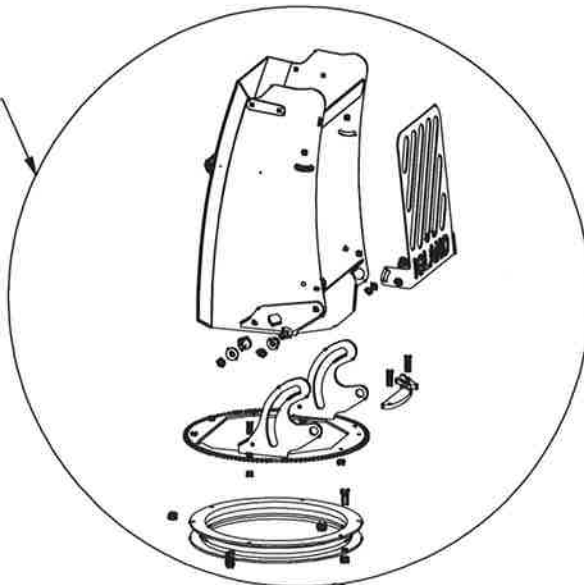

RESERVEDELSLISTE - SPARE PARTS LIST - ERSATZTEILLISTE					
Pos	Art.No.	No	Beskrivelse	Description	Bezeichnung
1	724038	1	Vifte	Fan - five blades	
2	724034	1	Vifteaksel	Fan axle	
3	724035	1	Splineskobling	Splines coupling	
4	012333	1	Skrue	Hex-Head Bolt	
5	012350	5	Mutter	Hex Nut	
6	012354	1	Skive	Washer	
7	724031	1	Gearbox 1000,rpm, standard	Gear box 1000,rpm,standard	
7	724030	1	Gearbox 540,rpm, Extrautstyr	Gear box 540,rpm,option	
8	012407	6	Skrue	Hex-Head Bolt	
9	012434	6	Skive	Washer	
10	724036	3	Tetning	Sealing	
11	724042	1	Slurekobling, venstre, fjærsett 724044 inngår	Slip coupler, left, springset 724044 included	
12	724040	1	Slurekobling, høyre, fjærsett 724044 inngår	Slip coupler, right, springset 724044 included	
13	724048	2	Festeplate for slurekobling	Spring connector	
14	012843	12	Skrue	Hex-Head Bolt	
15	012274	14	Skive	Washer	
16	012430	8	Mutter	Hex Nut	
17	724058	48	Fjær, fallerken	Spring	
18	724046	8	Hylse	Sleeve	
19	724039	1	Beskyttelse	Protection	
20	012256	1	Skrue	Hex-Head Bolt	
21	012270	1	Mutter	Hex Nut	
22	724044	2	Fjærsett 220 Nm	Springset	

A Side 12

A Side 11

For detaljer og delenummer se side 11-12
For details and part number see side 11-12

RESERVEDELSLISTE - SPARE PARTS LIST - ERSATZTEILLISTE

Pos	Art.No.	No	Beskrivelse	Description	Bezeichnung
1	724140	1	Utkastertut, kpl. Se side 10	Chute, cpl. See sheet 10	
2	724050	1	Svingkrans	Sleeving ring	
3	012325	3	Skrue	Hex-Head Bolt	
4	012350	8	Mutter	Hex Nut	
5	724141	1	Tannet krans	Theeth sleeve	
6	714142	1	Svingstopper	Swing stop	
7	012246	2	Skrue	Hex-Head Bolt	
8	012843	4	Skrue	Hex-Head Bolt	
10	724143	1	Utkastertut, nedre del	Chute, lower part	
11	724144	1	Beskyttelsesgitter	Protection grid	
12	724145	2	Bolt, spesial	Bolt, special	
13	016127	2	Plogbolt	Cup Head Square Neck Bolt	
14	724146	2	Hylse	Sleeve	
15	724155	2	Hylse	Sleeve	
16	016093	2	Plogbolt	Cup Head Square Neck Bolt	
17	012274	4	Skive	Washer	