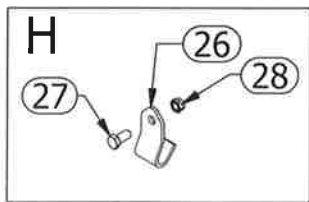

RESERVEDELSLISTE - SPARE PARTS LIST - ERSATZTEILLISTE

Pos	Art.No.	No	Beskrivelse	Description	Bezeichnung
1	026395	1	Flens lager	Flange bearing	
2	016131	4	Plogbolt	Cup Head Square Neck Bolt	
3	012350	4	Mutter	Hex Nut	
4	026476	1	Seegering	Circlip	
5	032006	1	Shims	Shims	
6	724121	1	PTO beskyttelse	Rear PTO cover	
7	012325	4	Skrue	Hex-Head Bolt	
8	012270	4	Mutter	Hex Nut	
9	724122	2	Slitesko	Wear shoes	
10	724124	4	Hylse	Sleeve	
11	012409	4	Skrue	Hex-Head Bolt	
12	012430	4	Mutter	Hex Nut	
13	724123	2	Opphengsledd	Lence	
14	724126	4	Opplagringsbolt	Bolt	
15	021004	9	Orepinne	Lynch pin - Orepinne - Ø9,5	
16	724125	2	Opplagringsbolt	Bolt Ø25 L=230 inside	
17	724134	2	Strekfisk	Turnbuckle	
18	724127	1	3 punkts bjelke	Three point attachment	
19	724128	1	Beskyttelses skjerm	Protection plate	
20	724129	2	Festebolt	Bolt	
21	013009	4	Skrue	Hex- Head bolt	
22	012437	4	Mutter	Nuts	
23	724130	1	Opplagringsbolt	Bolt	
24	724131	2	Sprutskjerm	Protection	
25	724132	2	Sprutskjerm	Protection	
26	724133	8	Opphengskrok	Hinge pin	
27	012246	8	Skrue	Hex-Head Bolt	
28	012270	8	Mutter	Nuts	
29	012572	2	Skrue (kun for frontmontering)	Hex head bolt (only front mounting)	
30	012598	2	Mutter (kun for frontmontering)	Nuts (only front mounting)