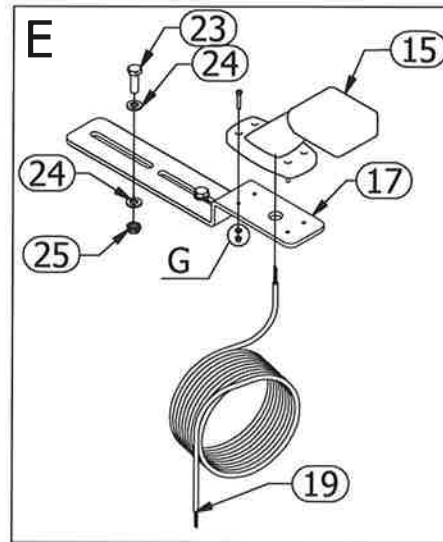

IGLAND SB 2690

Parts Catalogue

RESERVEDELSTELISTE - SPARE PARTS LIST - ERSATZTEILLISTE

Pos	Art.No.	No	Beskrivelse	Description	Bezeichnung
1	724101	2	Lagerholder, for mateskrue	Feeder bearing housing	
2	724102	2	Beskyttelseslokk for lager, indre	Feeder bearing inner cover	
3	724103	2	Beskyttelseslokk for lager, ytre	Feeder bearing outer cover	
4	012174	8	Skrue	Hex-Head Bolt	
5	012198	8	Mutter	Hex Nut	
6	016127	8	Skrue	Hex-Head Bolt	
7	012350	60	Mutter	Hex Nut	
8	026117	4	Lager	Ball bearings	
9	724104	1	Opplagringsaksel med fester for mateskrue, venstre side	Feeder axle complete left assembly	
10	724106	1	Skovelhjul venstre side	End plate feeder left assembly	
11	012325	12	Skrue	Hex-Head Bolt	
12	724108	8	Segment på mateskrue, venstre side	Segment on feedscrew left side	
13	012327	40	Skrue	Hex-Head Bolt	
14	724109	8	Segment på mateskrue, høyre side	Segment on feedscrew right side	
15	724107	1	Skovelhjul høyre side	End plate feeder right assembly	
16	724105	1	Opplagringsaksel med fester for mateskrue høyre side	Feeder axle complete right assembly	
17	724110	1	Mateskrue, kpl. høyre side	Feeder screw, cpl. right side	
18	724111	1	Mateskrue, kpl. venstre side	Feeder screw, cpl. left side	
19	017403	2	Smørenippel	Lubricating Nipple, coned Type A	
20	024820	4	O-Ring	O-Ring	
21	026915	2	Seegrring	Circlip	