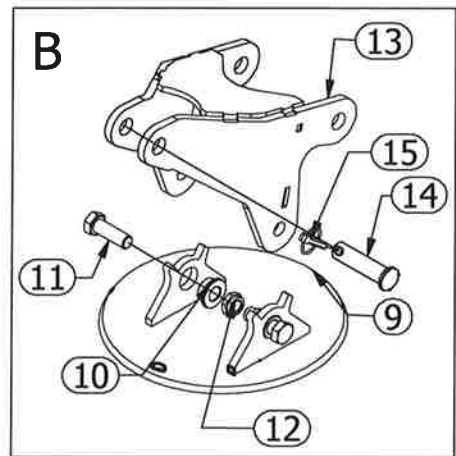

RESERVEDELSLISTE - SPARE PARTS LIST - ERSATZTEILLISTE

Pos	Art.No.	No	Beskrivelse	Description	Bezeichnung
1	026395	1	Flens lager	Flange bearing	
2	016131	4	Plogbolt	Cup Head Square Neck Bolt	
3	012350	4	Mutter	Hex Nut	
4	026476	1	Seegering	Circlip	
5	032006	1	Shims	Shims	
6	724121	1	PTO beskyttelse	Rear PTO cover	
7	012325	4	Skrue	Hex-Head Bolt	
8	012270	4	Mutter	Hex Nut	
9	724122	2	Slitesko	Wear shoes	
10	724124	4	Hylse	Sleeve	
11	012409	4	Skrue	Hex-Head Bolt	
12	012430	4	Mutter	Hex Nut	
13	724123	2	Opphengsledd	Lence	
14	724126	4	Opplagringsbolt	Bolt	
15	021004	9	Orepinne	Lynch pin - Orepinne - Ø9,5	
16	724125	2	Opplagringsbolt	Bolt Ø25 L=230 inside	
17	724134	2	Strekfisk	Turnbuckle	
18	724127	1	3 punkts bjelke	Three point attachment	
19	724128	1	Beskyttelses skjerm	Protection plate	
20	724129	2	Festebolt	Bolt	
21	013009	4	Skrue	Hex- Head bolt	
22	012437	4	Mutter	Nuts	
23	724130	1	Opplagringsbolt	Bolt	
24	724131	2	Sprutskjerm	Protection	
25	724132	2	Sprutskjerm	Protection	
26	724133	8	Opphengskrok	Hinge pin	
27	012246	8	Skrue	Hex-Head Bolt	
28	012270	8	Mutter	Nuts	
29	012572	2	Skrue (kun for frontmontering)	Hex head bolt (only front mounting)	
30	012598	2	Mutter (kun for frontmontering)	Nuts (only front mounting)