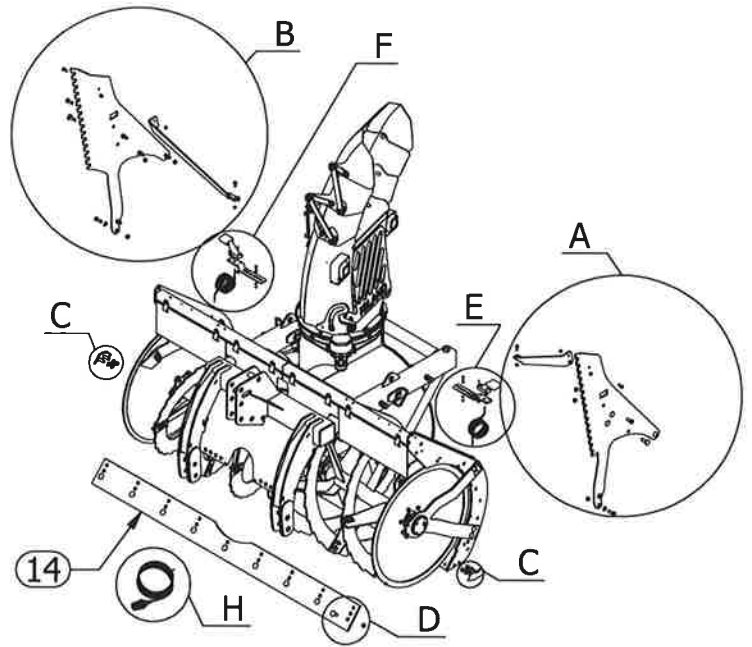

IGLAND SB 2690

Parts Catalogue

RESERVEDELSTELISTE - SPARE PARTS LIST - ERSATZTEILLISTE

Pos	Art.No.	No	Beskrivelse	Description	Bezeichnung
1	724101	2	Lagerholder, for mateskrue	Feeder bearing housing	
2	724102	2	Beskyttelseslokk for lager, indre	Feeder bearing inner cover	
3	724103	2	Beskyttelseslokk for lager, ytre	Feeder bearing outer cover	
4	012174	8	Skrue	Hex-Head Bolt	
5	012198	8	Mutter	Hex Nut	
6	016127	8	Skrue	Hex-Head Bolt	
7	012350	60	Mutter	Hex Nut	
8	026117	4	Lager	Ball bearings	
9	724104	1	Opplagringsaksel med fester for mateskrue, venstre side	Feeder axle complete left assembly	
10	724106	1	Skovelhjul venstre side	End plate feeder left assembly	
11	012325	12	Skrue	Hex-Head Bolt	
12	724108	8	Segment på mateskrue, venstre side	Segment on feedscrew left side	
13	012327	40	Skrue	Hex-Head Bolt	
14	724109	8	Segment på mateskrue, høyre side	Segment on feedscrew right side	
15	724107	1	Skovelhjul høyre side	End plate feeder right assembly	
16	724105	1	Opplagringsaksel med fester for mateskrue høyre side	Feeder axle complete right assembly	
17	724110	1	Mateskrue, kpl. høyre side	Feeder screw, cpl. right side	
18	724111	1	Mateskrue, kpl. venstre side	Feeder screw, cpl. left side	
19	017403	2	Smørenippel	Lubricating Nipple, coned Type A	
20	024820	4	O-Ring	O-Ring	
21	026915	2	Seegrring	Circlip	