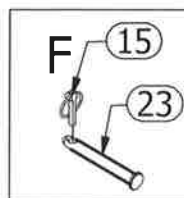

RESERVEDELSLISTE - SPARE PARTS LIST - ERSATZTEILLISTE

Pos	Art.No.	No	Beskrivelse	Description	Bezeichnung
1	026395	1	Flens lager	Flange bearing	
2	016131	4	Plogbolt	Cup Head Square Neck Bolt	
3	012350	4	Mutter	Hex Nut	
4	026476	1	Seegering	Circlip	
5	032006	1	Shims	Shims	
6	724121	1	PTO beskyttelse	Rear PTO cover	
7	012325	4	Skrue	Hex-Head Bolt	
8	012270	4	Mutter	Hex Nut	
9	724122	2	Slitesko	Wear shoes	
10	724124	4	Hylse	Sleeve	
11	012409	4	Skrue	Hex-Head Bolt	
12	012430	4	Mutter	Hex Nut	
13	724123	2	Opphengsledd	Lence	
14	724126	4	Opplagringsbolt	Bolt	
15	021004	9	Orepinne	Lynch pin - Orepinne - Ø9,5	
16	724125	2	Opplagringsbolt	Bolt Ø25 L=230 inside	
17	724134	2	Strekfisk	Turnbuckle	
18	724127	1	3 punkts bjelke	Three point attachment	
19	724128	1	Beskyttelses skjerm	Protection plate	
20	724129	2	Festebolt	Bolt	
21	013009	4	Skrue	Hex- Head bolt	
22	012437	4	Mutter	Nuts	
23	724130	1	Opplagringsbolt	Bolt	
24	724131	2	Sprutskjerm	Protection	
25	724132	2	Sprutskjerm	Protection	
26	724133	8	Opphengskrok	Hinge pin	
27	012246	8	Skrue	Hex-Head Bolt	
28	012270	8	Mutter	Nuts	
29	012572	2	Skrue (kun for frontmontering)	Hex head bolt (only front mounting)	
30	012598	2	Mutter (kun for frontmontering)	Nuts (only front mounting)