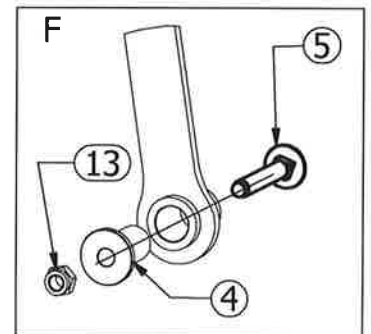

A Side 12

A Side 11

For detaljer og delenummer se side 11-12
For details and part number see side 11-12

RESERVEDELSLISTE - SPARE PARTS LIST - ERSATZTEILLISTE

Pos	Art.No.	No	Beskrivelse	Description	Bezeichnung
1	724140	1	Utkastertut, kpl. Se side 10	Chute, cpl. See sheet 10	
2	724050	1	Svingkrans	Sleeving ring	
3	012325	3	Skrue	Hex-Head Bolt	
4	012350	8	Mutter	Hex Nut	
5	724141	1	Tannet krans	Theeth sleeve	
6	714142	1	Svingstopper	Swing stop	
7	012246	2	Skrue	Hex-Head Bolt	
8	012843	4	Skrue	Hex-Head Bolt	
10	724143	1	Utkastertut, nedre del	Chute, lower part	
11	724144	1	Beskyttelsesgitter	Protection grid	
12	724145	2	Bolt, spesial	Bolt, special	
13	016127	2	Plogbolt	Cup Head Square Neck Bolt	
14	724146	2	Hylse	Sleeve	
15	724155	2	Hylse	Sleeve	
16	016093	2	Plogbolt	Cup Head Square Neck Bolt	
17	012274	4	Skive	Washer	

RESERVEDELSLISTE - SPARE PARTS LIST - ERSATZTEILLISTE

Pos	Art.No.	No	Beskrivelse	Description	Bezeichnung
1	724140	1	Utkastertut, kpl. Se side 10	Chute, cpl. See sheet 10	
2	724147	1	Utkastertut, øvre del	Chute, upper part	
3	724148	2	Stag	Rod	
4	724149	4	Hylse	Sleeve	
5	016101	4	Plogbolt	Cup Head Square Neck Bolt	
6	016097	4	Plogbolt	Cup Head Square Neck Bolt	
7	724150	4	Hylse	Sleeve	
8	724151	2	Hylse	Sleeve	
9	724152	1	Nedbrekksklaff, nedre del	Deflector, lower part	
10	724153	2	Stag	Rod	
11	724154	1	Nedbrekksklaff, øvre del	Deflector, upper part	
12	016095	6	Plogbolt	Cup Head Square Neck Bolt	
13	012270	22	Mutter	Hex Nut	
14	724156	4	Hylse	Sleeve	