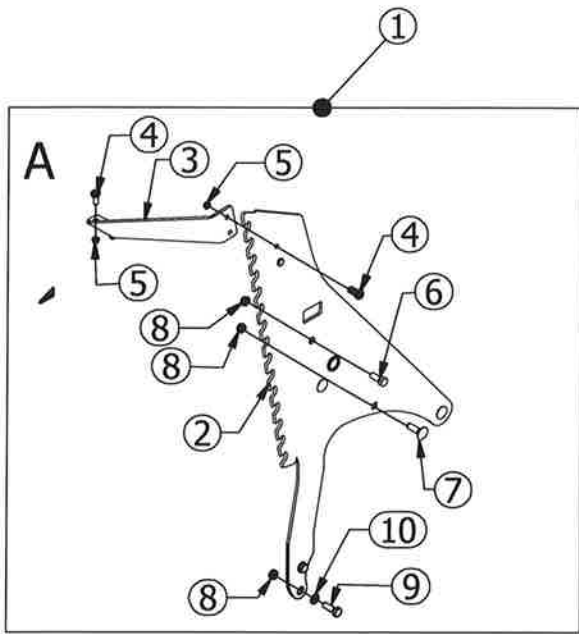

IGLAND SB 2690

Parts Catalogue

RESERVEDELSTELISTE - SPARE PARTS LIST - ERSATZTEILLISTE

Pos	Art.No.	No	Beskrivelse	Description	Bezeichnung
1	724101	2	Lagerholder, for mateskrue	Feeder bearing housing	
2	724102	2	Beskyttelseslokk for lager, indre	Feeder bearing inner cover	
3	724103	2	Beskyttelseslokk for lager, ytre	Feeder bearing outer cover	
4	012174	8	Skrue	Hex-Head Bolt	
5	012198	8	Mutter	Hex Nut	
6	016127	8	Skrue	Hex-Head Bolt	
7	012350	60	Mutter	Hex Nut	
8	026117	4	Lager	Ball bearings	
9	724104	1	Opplagringsaksel med fester for mateskrue, venstre side	Feeder axle complete left assembly	
10	724106	1	Skovelhjul venstre side	End plate feeder left assembly	
11	012325	12	Skrue	Hex-Head Bolt	
12	724108	8	Segment på mateskrue, venstre side	Segment on feedscrew left side	
13	012327	40	Skrue	Hex-Head Bolt	
14	724109	8	Segment på mateskrue, høyre side	Segment on feedscrew right side	
15	724107	1	Skovelhjul høyre side	End plate feeder right assembly	
16	724105	1	Opplagringsaksel med fester for mateskrue høyre side	Feeder axle complete right assembly	
17	724110	1	Mateskrue, kpl. høyre side	Feeder screw, cpl. right side	
18	724111	1	Mateskrue, kpl. venstre side	Feeder screw, cpl. left side	
19	017403	2	Smørenippel	Lubricating Nipple, coned Type A	
20	024820	4	O-Ring	O-Ring	
21	026915	2	Seegrring	Circlip	