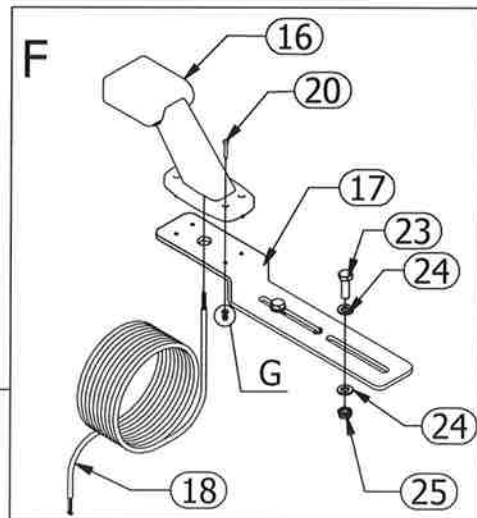

IGLAND SB 2690

Parts Catalogue

RESERVEDELSTELISTE - SPARE PARTS LIST - ERSATZTEILLISTE

Pos	Art.No.	No	Beskrivelse	Description	Bezeichnung
1	724101	2	Lagerholder, for mateskrue	Feeder bearing housing	
2	724102	2	Beskyttelseslokk for lager, indre	Feeder bearing inner cover	
3	724103	2	Beskyttelseslokk for lager, ytre	Feeder bearing outer cover	
4	012174	8	Skrue	Hex-Head Bolt	
5	012198	8	Mutter	Hex Nut	
6	016127	8	Skrue	Hex-Head Bolt	
7	012350	60	Mutter	Hex Nut	
8	026117	4	Lager	Ball bearings	
9	724104	1	Opplagringsaksel med fester for mateskrue, venstre side	Feeder axle complete left assembly	
10	724106	1	Skovelhjul venstre side	End plate feeder left assembly	
11	012325	12	Skrue	Hex-Head Bolt	
12	724108	8	Segment på mateskrue, venstre side	Segment on feedscrew left side	
13	012327	40	Skrue	Hex-Head Bolt	
14	724109	8	Segment på mateskrue, høyre side	Segment on feedscrew right side	
15	724107	1	Skovelhjul høyre side	End plate feeder right assembly	
16	724105	1	Opplagringsaksel med fester for mateskrue høyre side	Feeder axle complete right assembly	
17	724110	1	Mateskrue, kpl. høyre side	Feeder screw, cpl. right side	
18	724111	1	Mateskrue, kpl. venstre side	Feeder screw, cpl. left side	
19	017403	2	Smørenippel	Lubricating Nipple, coned Type A	
20	024820	4	O-Ring	O-Ring	
21	026915	2	Seegrring	Circlip	