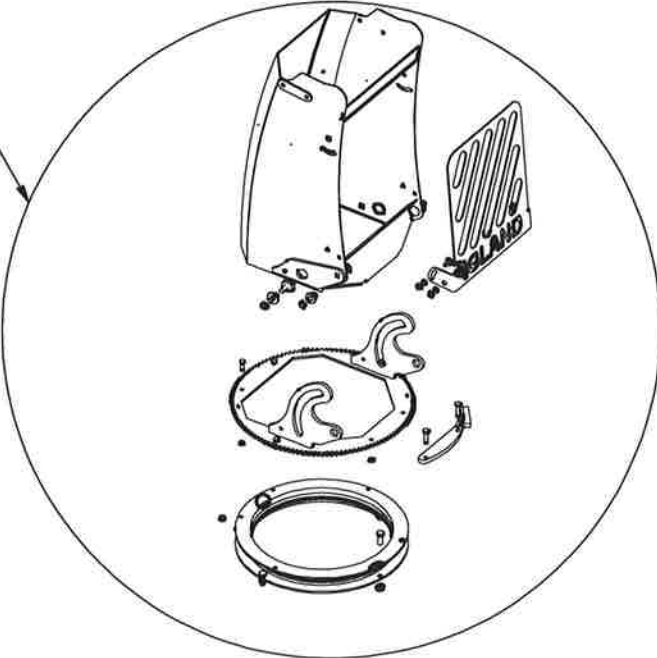

RESERVEDELSLISTE - SPARE PARTS LIST - ERSATZTEILLISTE

Pos	Art.No.	No	Beskrivelse	Description	Bezeichnung
1	724140	1	Utkastertut, kpl. Se side 10	Chute, cpl. See sheet 10	
2	724147	1	Utkastertut, øvre del	Chute, upper part	
3	724148	2	Stag	Rod	
4	724149	4	Hylse	Sleeve	
5	016101	4	Plogbolt	Cup Head Square Neck Bolt	
6	016097	4	Plogbolt	Cup Head Square Neck Bolt	
7	724150	4	Hylse	Sleeve	
8	724151	2	Hylse	Sleeve	
9	724152	1	Nedbrekksklaff, nedre del	Deflector, lower part	
10	724153	2	Stag	Rod	
11	724154	1	Nedbrekksklaff, øvre del	Deflector, upper part	
12	016095	6	Plogbolt	Cup Head Square Neck Bolt	
13	012270	22	Mutter	Hex Nut	
14	724156	4	Hylse	Sleeve	

B side 14

A side 14

For detaljer og delenummer se side 14-15
For details and part number see side 14-15

RESERVEDELSLISTE - SPARE PARTS LIST - ERSATZTEILLISTE

Pos	Art.No.	No	Beskrivelse	Description	Bezeichnung
1	724160	1	Utkastertut, kpl. N/A Bruk 724140 Se side 10-11	Chute, cpl N/A Use 724140	
2	724050	1	Svingkrans	Sleeving ring	
3	012325	3	Skrue	Hex-Head Bolt	
4	012350	10	Mutter	Hex Nut	
5	724141	1	Tannet krans	Thooth ring	
6	724142	1	Svingstopper	Swing stop	
7	012246	2	Skrue	Hex-Head Bolt	
8	012843	4	Skrue	Hex-Head Bolt	
9	012270	18	Mutter	Hex Nut	
10	724161	1	Utkastertut, nedre del	Chute, lower part	
11	724144	1	Beskyttelsesgjitter	Protection grid	
12	724145	2	Bolt, spesial	Bolt, special	
13	016127	2	Plogbolt	Cup Head Square Neck Bolt	
14	724146	2	Hylse	Sleeve	
15	724155	2	Hylse	Sleeve	
16	016093	2	Plogbolt	Cup Head Square Neck Bolt	
17	012274	4	Skive	Washer	
18	016095	4	Plogbolt	Cup Head Square Neck Bolt	
19	724156	4	Hylse	Sleeve	
20	724164	1	Utkastertut, øvre del	Chute, upper part	
21	724165	2	Stag	Rod	
22	724166	1	Nedbrekksklaff	Deflector	
23	724149	2	Hylse	Sleeve	
24	016101	2	Plogbolt	Cup Head Square Neck Bolt	
25	724150	2	Hylse	Sleeve	
26	012248	2	Skrue	Hex-Head Bolt	