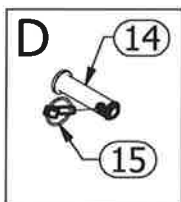

RESERVEDELSLISTE - SPARE PARTS LIST - ERSATZTEILLISTE

Pos	Art.No.	No	Beskrivelse	Description	Bezeichnung
1	026395	1	Flens lager	Flange bearing	
2	016131	4	Plogbolt	Cup Head Square Neck Bolt	
3	012350	4	Mutter	Hex Nut	
4	026476	1	Seegering	Circlip	
5	032006	1	Shims	Shims	
6	724121	1	PTO beskyttelse	Rear PTO cover	
7	012325	4	Skrue	Hex-Head Bolt	
8	012270	4	Mutter	Hex Nut	
9	724122	2	Slitesko	Wear shoes	
10	724124	4	Hylse	Sleeve	
11	012409	4	Skrue	Hex-Head Bolt	
12	012430	4	Mutter	Hex Nut	
13	724123	2	Opphengsledd	Lence	
14	724126	4	Opplagringsbolt	Bolt	
15	021004	9	Orepinne	Lynch pin - Orepinne - Ø9,5	
16	724125	2	Opplagringsbolt	Bolt Ø25 L=230 inside	
17	724134	2	Strekfisk	Turnbuckle	
18	724127	1	3 punkts bjelke	Three point attachment	
19	724128	1	Beskyttelses skjerm	Protection plate	
20	724129	2	Festebolt	Bolt	
21	013009	4	Skrue	Hex- Head bolt	
22	012437	4	Mutter	Nuts	
23	724130	1	Opplagringsbolt	Bolt	
24	724131	2	Sprutskjerm	Protection	
25	724132	2	Sprutskjerm	Protection	
26	724133	8	Opphengskrok	Hinge pin	
27	012246	8	Skrue	Hex-Head Bolt	
28	012270	8	Mutter	Nuts	
29	012572	2	Skrue (kun for frontmontering)	Hex head bolt (only front mounting)	
30	012598	2	Mutter (kun for frontmontering)	Nuts (only front mounting)