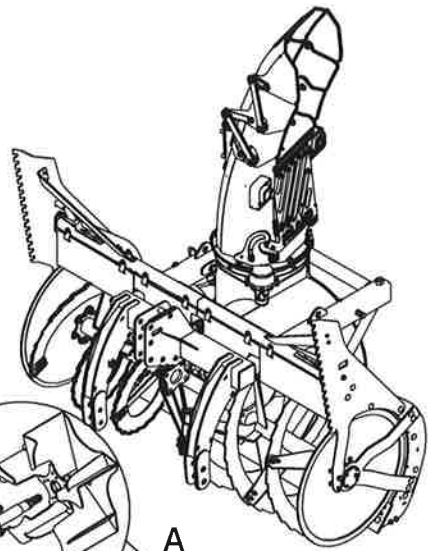

RESERVEDELSLISTE - SPARE PARTS LIST - ERSATZTEILLISTE					
Pos	Art.No.	No	Beskrivelse	Description	Bezeichnung
1	724038	1	Vifte	Fan - five blades	
2	724034	1	Vifteaksel	Fan axle	
3	724035	1	Splineskobling	Splines coupling	
4	012333	1	Skrue	Hex-Head Bolt	
5	012350	5	Mutter	Hex Nut	
6	012354	1	Skive	Washer	
7	724031	1	Gearbox 1000,rpm, standard	Gear box 1000,rpm,standard	
7	724030	1	Gearbox 540,rpm, Extrautstyr	Gear box 540,rpm,option	
8	012407	6	Skrue	Hex-Head Bolt	
9	012434	6	Skive	Washer	
10	724036	3	Tetning	Sealing	
11	724042	1	Slurekobling, venstre, fjærsett 724044 inngår	Slip coupler, left, springset 724044 included	
12	724040	1	Slurekobling, høyre, fjærsett 724044 inngår	Slip coupler, right, springset 724044 included	
13	724048	2	Festeplate for slurekobling	Spring connector	
14	012843	12	Skrue	Hex-Head Bolt	
15	012274	14	Skive	Washer	
16	012430	8	Mutter	Hex Nut	
17	724058	48	Fjær, fallerken	Spring	
18	724046	8	Hylse	Sleeve	
19	724039	1	Beskyttelse	Protection	
20	012256	1	Skrue	Hex-Head Bolt	
21	012270	1	Mutter	Hex Nut	
22	724044	2	Fjærsett 220 Nm	Springset