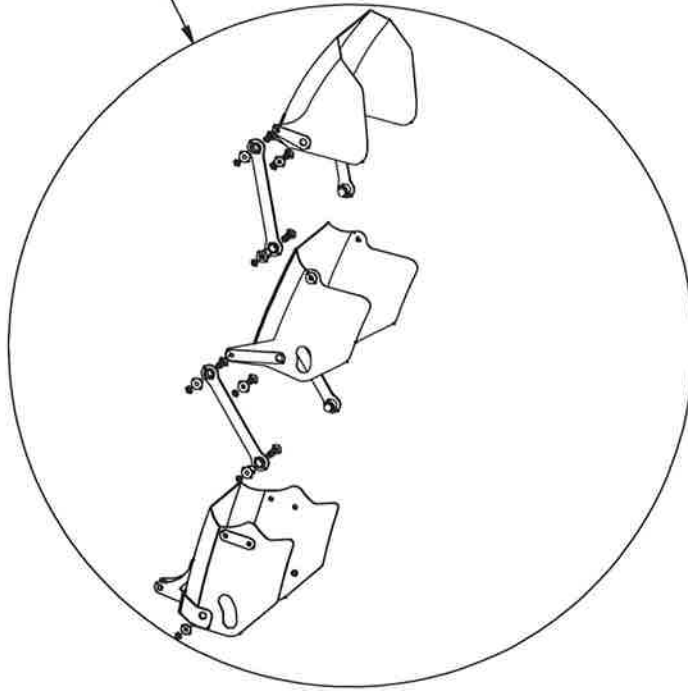

A Side 12

A Side 11

For detaljer og delenummer se side 11-12
For details and part number see side 11-12