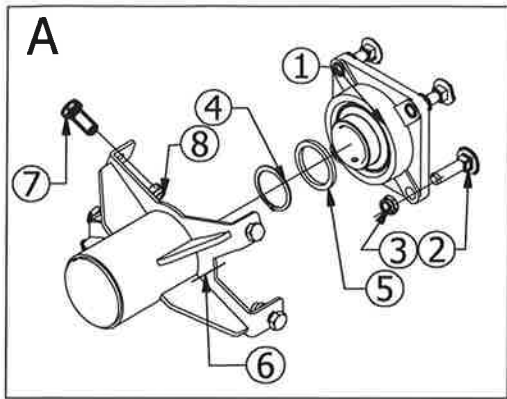

RESERVEDELSLISTE - SPARE PARTS LIST - ERSATZTEILLISTE

Pos	Art.No.	No	Beskrivelse	Description	Bezeichnung
1	026395	1	Flens lager	Flange bearing	
2	016131	4	Plogbolt	Cup Head Square Neck Bolt	
3	012350	4	Mutter	Hex Nut	
4	026476	1	Seegering	Circlip	
5	032006	1	Shims	Shims	
6	724121	1	PTO beskyttelse	Rear PTO cover	
7	012325	4	Skrue	Hex-Head Bolt	
8	012270	4	Mutter	Hex Nut	
9	724122	2	Slitesko	Wear shoes	
10	724124	4	Hylse	Sleeve	
11	012409	4	Skrue	Hex-Head Bolt	
12	012430	4	Mutter	Hex Nut	
13	724123	2	Opphengsledd	Lence	
14	724126	4	Opplagringsbolt	Bolt	
15	021004	9	Orepinne	Lynch pin - Orepinne - Ø9,5	
16	724125	2	Opplagringsbolt	Bolt Ø25 L=230 inside	
17	724134	2	Strekfisk	Turnbuckle	
18	724127	1	3 punkts bjelke	Three point attachment	
19	724128	1	Beskyttelses skjerm	Protection plate	
20	724129	2	Festebolt	Bolt	
21	013009	4	Skrue	Hex- Head bolt	
22	012437	4	Mutter	Nuts	
23	724130	1	Opplagringsbolt	Bolt	
24	724131	2	Sprutskjerm	Protection	
25	724132	2	Sprutskjerm	Protection	
26	724133	8	Opphengskrok	Hinge pin	
27	012246	8	Skrue	Hex-Head Bolt	
28	012270	8	Mutter	Nuts	
29	012572	2	Skrue (kun for frontmontering)	Hex head bolt (only front mounting)	
30	012598	2	Mutter (kun for frontmontering)	Nuts (only front mounting)