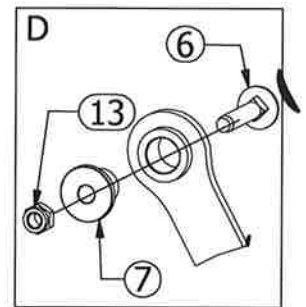

A Side 12

A Side 11

For detaljer og delenummer se side 11-12
For details and part number see side 11-12

RESERVEDELSLISTE - SPARE PARTS LIST - ERSATZTEILLISTE

Pos	Art.No.	No	Beskrivelse	Description	Bezeichnung
1	724140	1	Utkastertut, kpl. Se side 10	Chute, cpl. See sheet 10	
2	724050	1	Svingkrans	Sleeving ring	
3	012325	3	Skrue	Hex-Head Bolt	
4	012350	8	Mutter	Hex Nut	
5	724141	1	Tannet krans	Theeth sleeve	
6	714142	1	Svingstopper	Swing stop	
7	012246	2	Skrue	Hex-Head Bolt	
8	012843	4	Skrue	Hex-Head Bolt	
10	724143	1	Utkastertut, nedre del	Chute, lower part	
11	724144	1	Beskyttelsesgitter	Protection grid	
12	724145	2	Bolt, spesial	Bolt, special	
13	016127	2	Plogbolt	Cup Head Square Neck Bolt	
14	724146	2	Hylse	Sleeve	
15	724155	2	Hylse	Sleeve	
16	016093	2	Plogbolt	Cup Head Square Neck Bolt	
17	012274	4	Skive	Washer	

RESERVEDELSLISTE - SPARE PARTS LIST - ERSATZTEILLISTE

Pos	Art.No.	No	Beskrivelse	Description	Bezeichnung
1	724140	1	Utkastertut, kpl. Se side 10	Chute, cpl. See sheet 10	
2	724147	1	Utkastertut, øvre del	Chute, upper part	
3	724148	2	Stag	Rod	
4	724149	4	Hylse	Sleeve	
5	016101	4	Plogbolt	Cup Head Square Neck Bolt	
6	016097	4	Plogbolt	Cup Head Square Neck Bolt	
7	724150	4	Hylse	Sleeve	
8	724151	2	Hylse	Sleeve	
9	724152	1	Nedbrekksklaff, nedre del	Deflector, lower part	
10	724153	2	Stag	Rod	
11	724154	1	Nedbrekksklaff, øvre del	Deflector, upper part	
12	016095	6	Plogbolt	Cup Head Square Neck Bolt	
13	012270	22	Mutter	Hex Nut	
14	724156	4	Hylse	Sleeve	