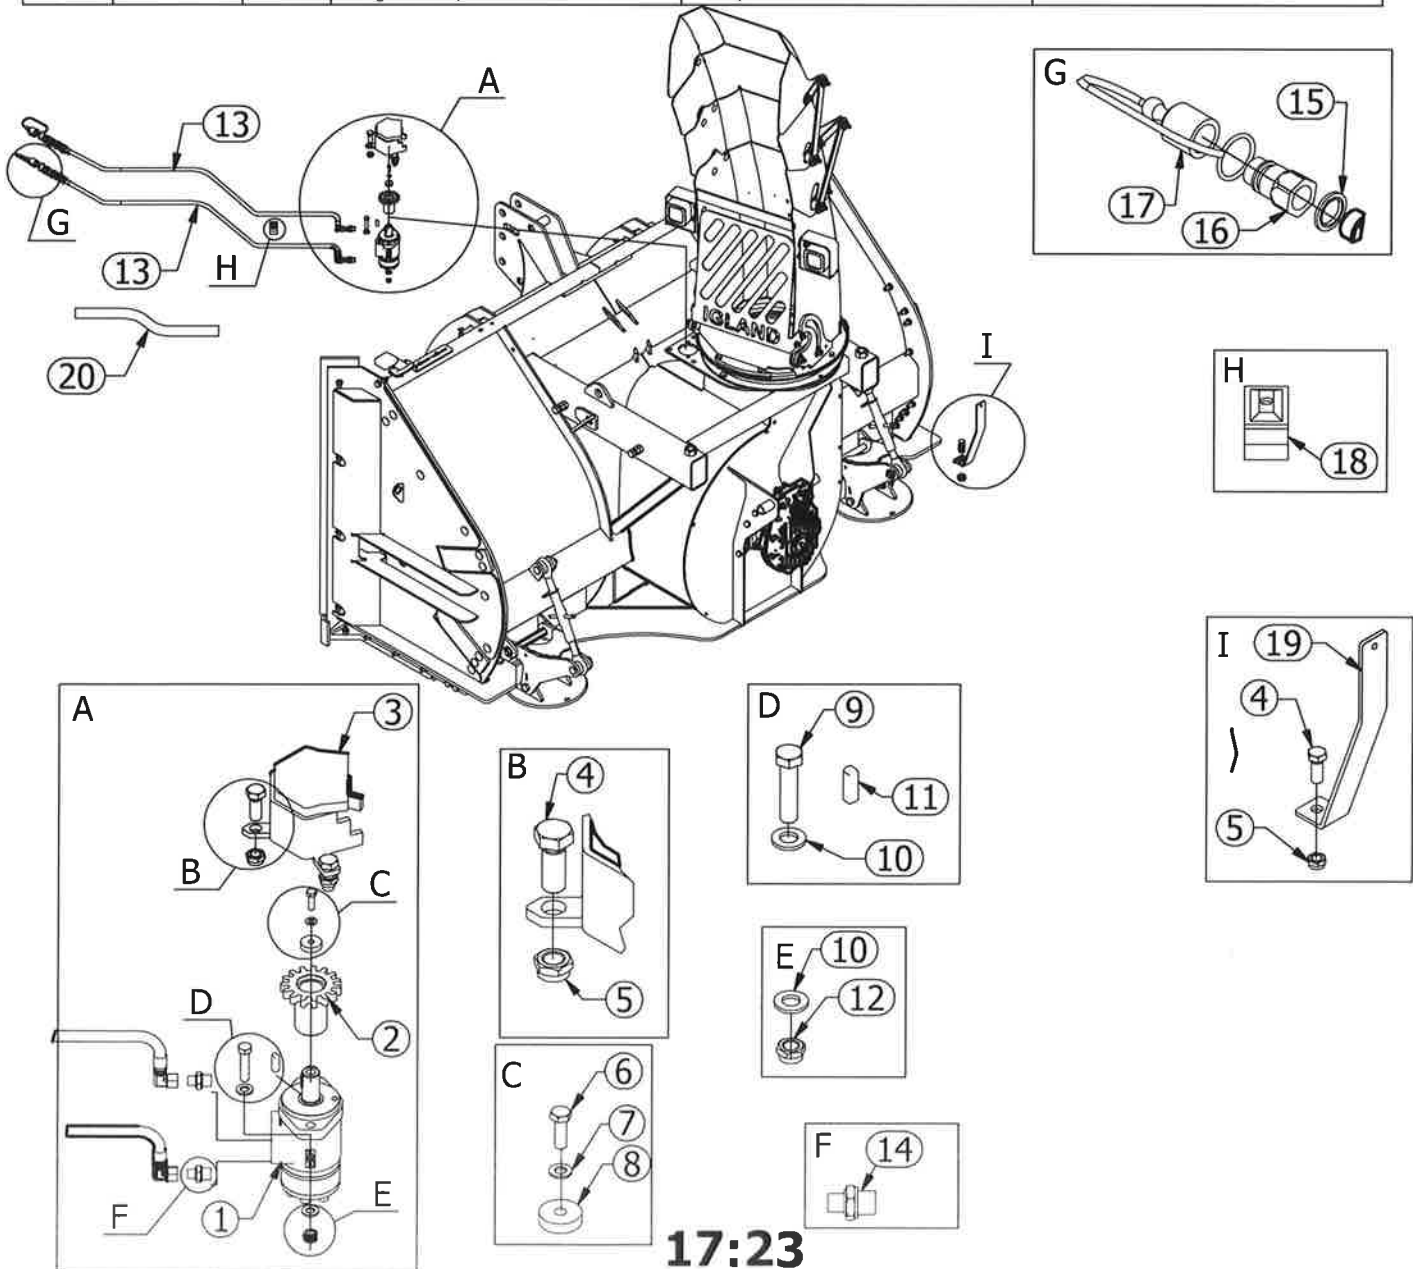

RESERVEDELSLISTE - SPARE PARTS LIST - ERSATZTEILLISTE

Pos	Art.No.	No	Beskrivelse	Description	Bezeichnung
1	610070	1	Hydraulisk motor	Hydraulic motor	
2	724170	1	Tannhjul	Chain wheel	
3	724171	1	Deksel	Cover	
4	012325	3	Skrue	Hex-Head Bolt	
5	012350	3	Mutter	Hex Nut	
6	012762	1	Skrue	Hex-Head Bolt	
7	012194	1	Skive	Washer	
8	724172	1	Skive spesial	Washer for chute rotator motor	
9	012247	2	Skrue	Hex-Head Bolt	
10	012274	4	Skive	Washer	
11	610046	1	Kile	Wedge	
12	012270	2	Mutter	Hex Nut	
13	057687	2	Slange	Hose	
14	048004	4	Nippel	Nipple	
15	047143	2	Skive m/gummipakning	Washer w/rubber	
16	047032	2	Hurtigkobling han	Quick coupler	
17	047033	2	Støvhette	Dust protection	
18	723082	1	Dobbelt klammer	Clammer	
19	724173	1	Slangefeste	Hose holder	
20	017596	1	Slange strømpe	Hose protection