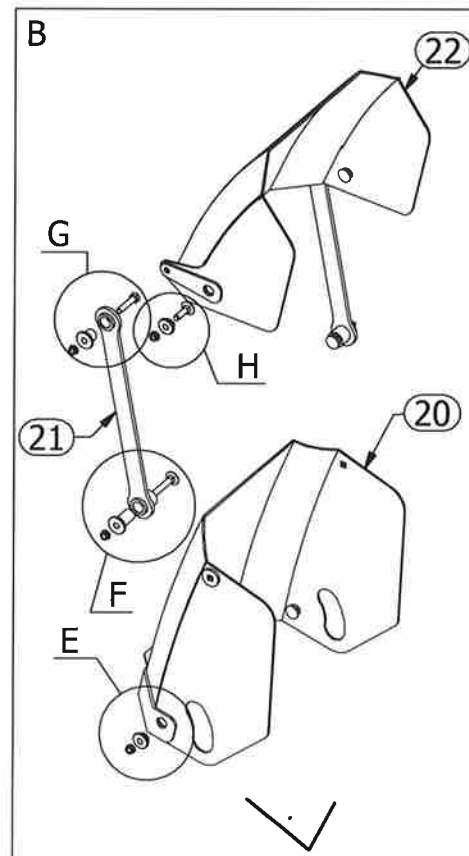

RESERVEDELSLISTE - SPARE PARTS LIST - ERSATZTEILLISTE

Pos	Art.No.	No	Beskrivelse	Description	Bezeichnung
1	724140	1	Utkastertut, kpl. Se side 10	Chute, cpl. See sheet 10	
2	724147	1	Utkastertut, øvre del	Chute, upper part	
3	724148	2	Stag	Rod	
4	724149	4	Hylse	Sleeve	
5	016101	4	Plogbolt	Cup Head Square Neck Bolt	
6	016097	4	Plogbolt	Cup Head Square Neck Bolt	
7	724150	4	Hylse	Sleeve	
8	724151	2	Hylse	Sleeve	
9	724152	1	Nedbrekksklaff, nedre del	Deflector, lower part	
10	724153	2	Stag	Rod	
11	724154	1	Nedbrekksklaff, øvre del	Deflector, upper part	
12	016095	6	Plogbolt	Cup Head Square Neck Bolt	
13	012270	22	Mutter	Hex Nut	
14	724156	4	Hylse	Sleeve	

B side 14

A side 14

For detaljer og delenummer se side 14-15
For details and part number see side 14-15

RESERVEDELSLISTE - SPARE PARTS LIST - ERSATZTEILLISTE

Pos	Art.No.	No	Beskrivelse	Description	Bezeichnung
1	724160	1	Utkastertut, kpl. N/A Bruk 724140 Se side 10-11	Chute, cpl N/A Use 724140	
2	724050	1	Svingkrans	Sleeving ring	
3	012325	3	Skrue	Hex-Head Bolt	
4	012350	10	Mutter	Hex Nut	
5	724141	1	Tannet krans	Thooth ring	
6	724142	1	Svingstopper	Swing stop	
7	012246	2	Skrue	Hex-Head Bolt	
8	012843	4	Skrue	Hex-Head Bolt	
9	012270	18	Mutter	Hex Nut	
10	724161	1	Utkastertut, nedre del	Chute, lower part	
11	724144	1	Beskyttelsesgjitter	Protection grid	
12	724145	2	Bolt, spesial	Bolt, special	
13	016127	2	Plogbolt	Cup Head Square Neck Bolt	
14	724146	2	Hylse	Sleeve	
15	724155	2	Hylse	Sleeve	
16	016093	2	Plogbolt	Cup Head Square Neck Bolt	
17	012274	4	Skive	Washer	
18	016095	4	Plogbolt	Cup Head Square Neck Bolt	
19	724156	4	Hylse	Sleeve	
20	724164	1	Utkastertut, øvre del	Chute, upper part	
21	724165	2	Stag	Rod	
22	724166	1	Nedbrekksklaff	Deflector	
23	724149	2	Hylse	Sleeve	
24	016101	2	Plogbolt	Cup Head Square Neck Bolt	
25	724150	2	Hylse	Sleeve	
26	012248	2	Skrue	Hex-Head Bolt	