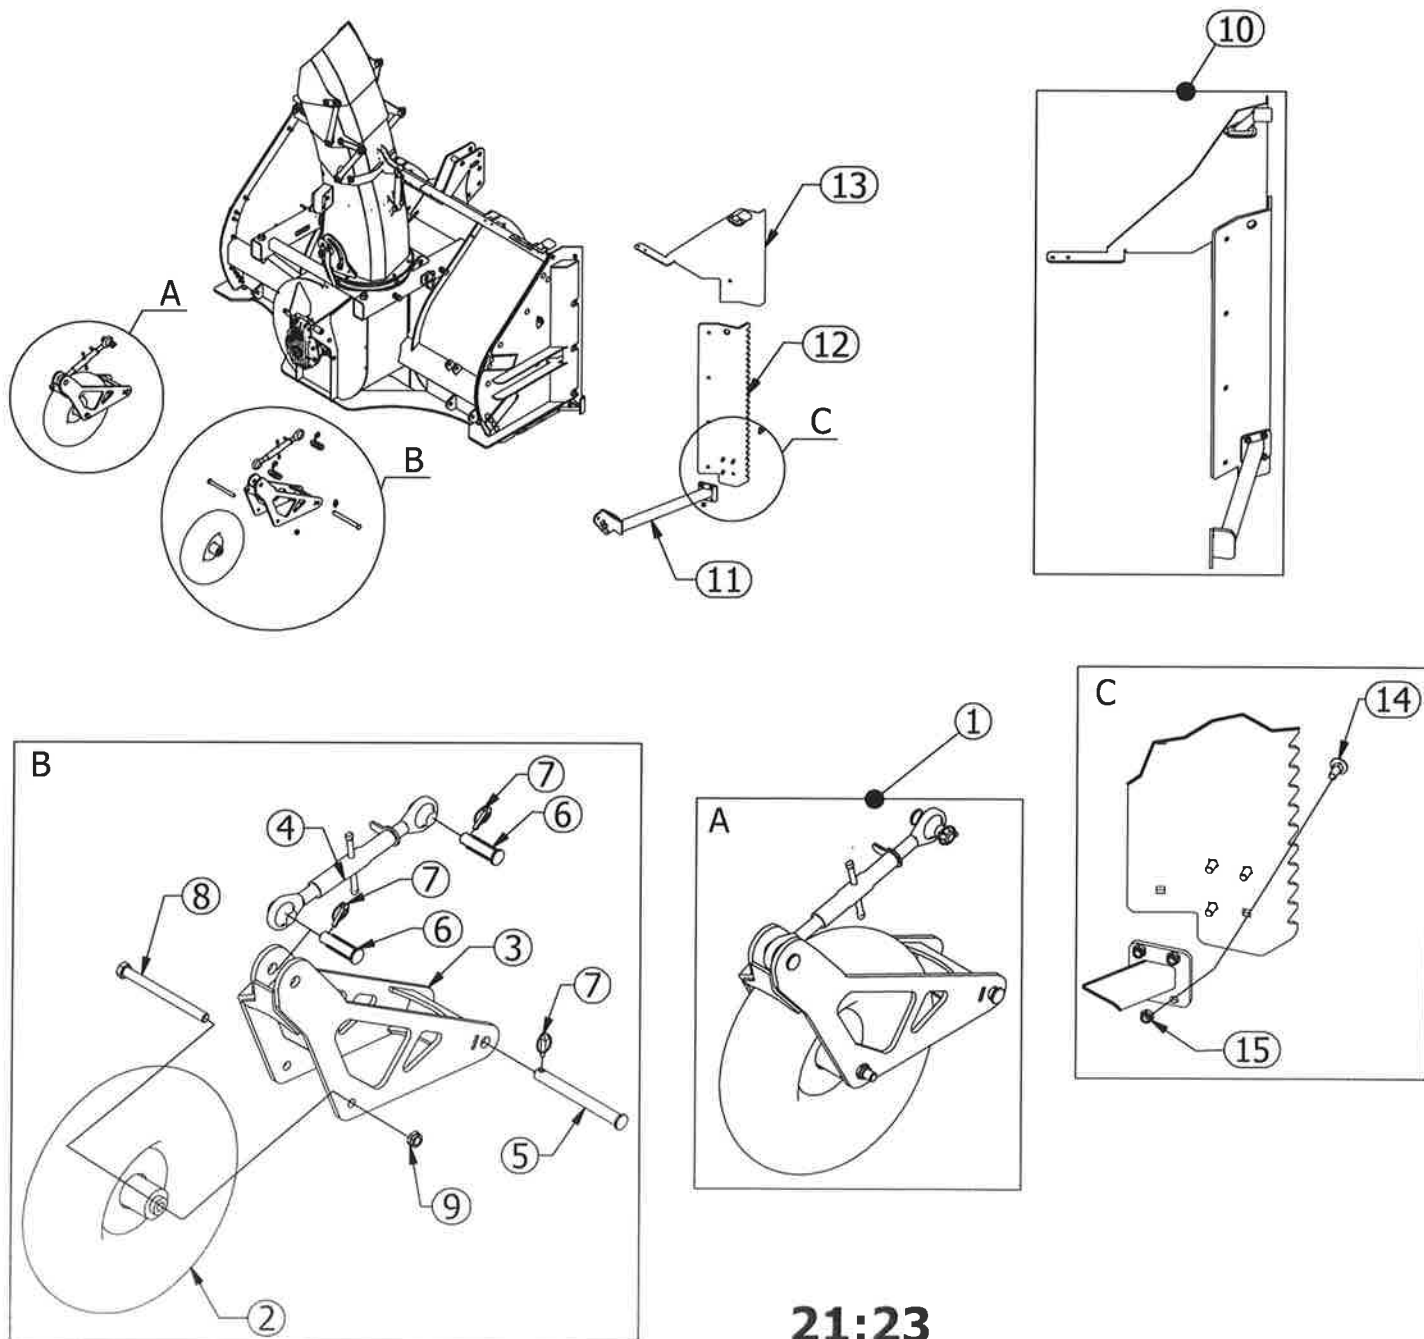

EKSTRAUTSTYR

RESERVEDELSLISTE - SPARE PARTS LIST - ERSATZTEILLISTE

Pos	Art.No.	No	Beskrivelse	Description	Bezeichnung
1	724017	1	Hjul, kpl sett	Wheel, cpl. set	
2	724080	2	Hjul	Wheel	
3	724079	2	Hjulbrakett	Wheel bracket	
4	724134	2	Strekfisk	Turn buckle	
5	724125	2	Bolt	Bolt	
6	724126	4	Bolt	Bolt	
7	021004	4	Orepinne	Lynch pin - Orepinne - Ø9,5	
8	012425	2	Skruer	Hex-Head Bolt	
9	012430	2	Mutter	Hex Nut	
10	724024	1	Kantskjær, kpl. sett. Kun sammen med sider (724012 eller 724028)	Side steel edge, cpl. set Only together with 724012 and 724028	
11	724190	1	Støttestag	Rod	
12	724191	1	Kantskjær	Side edge cut	
13	724192	1	Toppvinge	Top wing	
14	016124	4	Plogbolt	Bolt	
15	012350	4	Mutter	Hex Nut