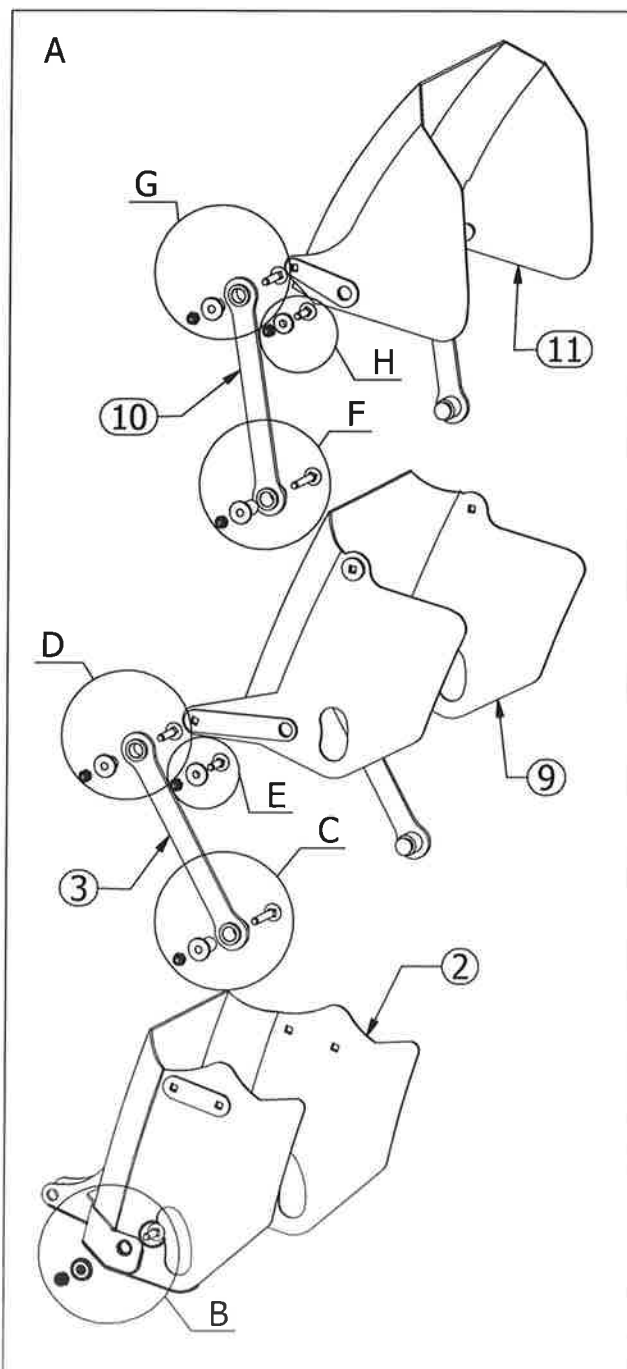

A Side 12

A Side 11

For detaljer og delenummer se side 11-12
For details and part number see side 11-12

RESERVEDELSLISTE - SPARE PARTS LIST - ERSATZTEILLISTE

Pos	Art.No.	No	Beskrivelse	Description	Bezeichnung
1	724140	1	Utkastertut, kpl. Se side 10	Chute, cpl. See sheet 10	
2	724050	1	Svingkrans	Sleeving ring	
3	012325	3	Skrue	Hex-Head Bolt	
4	012350	8	Mutter	Hex Nut	
5	724141	1	Tannet krans	Theeth sleeve	
6	714142	1	Svingstopper	Swing stop	
7	012246	2	Skrue	Hex-Head Bolt	
8	012843	4	Skrue	Hex-Head Bolt	
10	724143	1	Utkastertut, nedre del	Chute, lower part	
11	724144	1	Beskyttelsesgitter	Protection grid	
12	724145	2	Bolt, spesial	Bolt, special	
13	016127	2	Plogbolt	Cup Head Square Neck Bolt	
14	724146	2	Hylse	Sleeve	
15	724155	2	Hylse	Sleeve	
16	016093	2	Plogbolt	Cup Head Square Neck Bolt	
17	012274	4	Skive	Washer	

RESERVEDELSLISTE - SPARE PARTS LIST - ERSATZTEILLISTE

Pos	Art.No.	No	Beskrivelse	Description	Bezeichnung
1	724140	1	Utkastertut, kpl. Se side 10	Chute, cpl. See sheet 10	
2	724147	1	Utkastertut, øvre del	Chute, upper part	
3	724148	2	Stag	Rod	
4	724149	4	Hylse	Sleeve	
5	016101	4	Plogbolt	Cup Head Square Neck Bolt	
6	016097	4	Plogbolt	Cup Head Square Neck Bolt	
7	724150	4	Hylse	Sleeve	
8	724151	2	Hylse	Sleeve	
9	724152	1	Nedbrekksklaff, nedre del	Deflector, lower part	
10	724153	2	Stag	Rod	
11	724154	1	Nedbrekksklaff, øvre del	Deflector, upper part	
12	016095	6	Plogbolt	Cup Head Square Neck Bolt	
13	012270	22	Mutter	Hex Nut	
14	724156	4	Hylse	Sleeve	