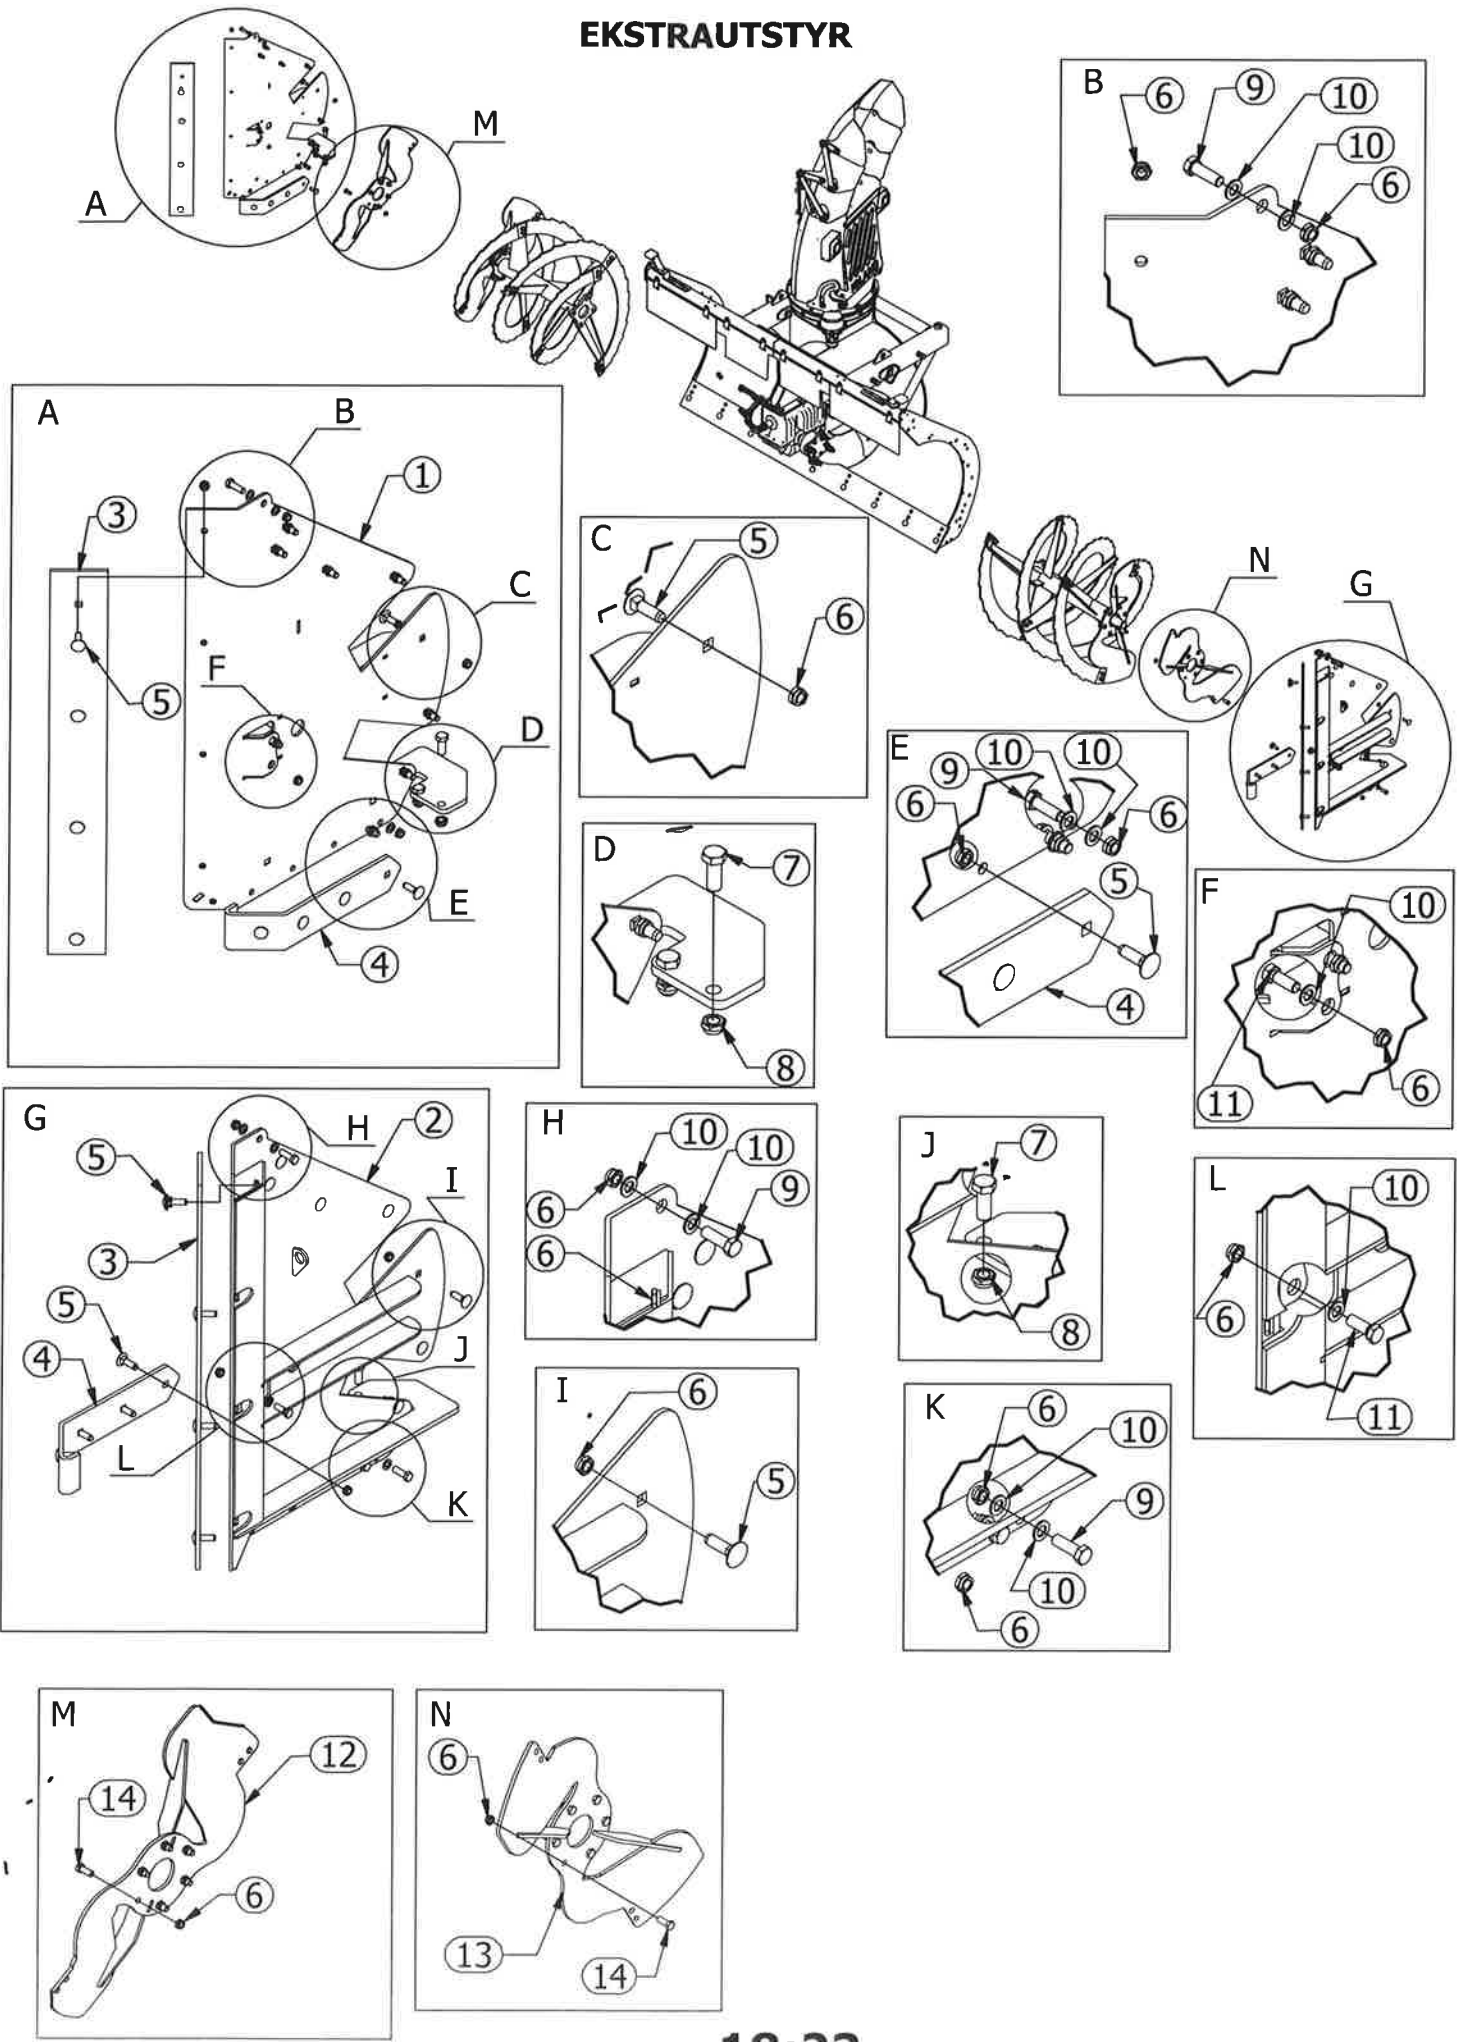

EKSTRAUTSTYR

EKSTRAUTSTYR

RESERVEDELSLISTE - SPARE PARTS LIST - ERSATZTEILLISTE					
Pos	Art.No.	No	Beskrivelse	Description	Bezeichnung
1	724174	1	Side, høyre side	Side, right side	
2	724175	1	Side, venstre side	Side, left side	
3	724086	1	Slitestål, kant	Wear plate	
4	724084	2	Slitestål	Wear plate	
5	016127	15	Plogbolter	Cup Head Square Neck Bolt	
6	012350	31	Mutter	Hex Nut	
7	012407	2	Skrue	Hex-Head Bolt	
8	012430	2	Mutter	Hex Nut	
9	012327	21	Skrue	Hex-Head Bolt	
10	012354	8	Skive	Washer	
11	012326	4	Skrue	Hex-Head Bolt	
12	724176	1	Endeplate for mateskrue, høyre side	End plate feeder right side	
13	724177	1	Endeplate for mateskrue, venstre side	End plate feeder left side	
14	012325	6	Skrue	Hex-Head Bolt