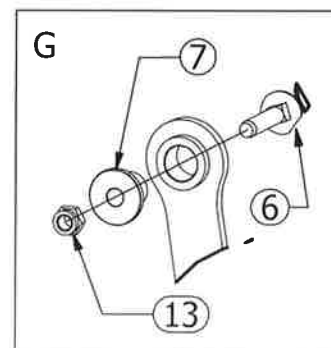

A Side 12

A Side 11

For detaljer og delenummer se side 11-12
For details and part number see side 11-12

RESERVEDELSLISTE - SPARE PARTS LIST - ERSATZTEILLISTE

Pos	Art.No.	No	Beskrivelse	Description	Bezeichnung
1	724140	1	Utkastertut, kpl. Se side 10	Chute, cpl. See sheet 10	
2	724050	1	Svingkrans	Sleeving ring	
3	012325	3	Skrue	Hex-Head Bolt	
4	012350	8	Mutter	Hex Nut	
5	724141	1	Tannet krans	Theeth sleeve	
6	714142	1	Svingstopper	Swing stop	
7	012246	2	Skrue	Hex-Head Bolt	
8	012843	4	Skrue	Hex-Head Bolt	
10	724143	1	Utkastertut, nedre del	Chute, lower part	
11	724144	1	Beskyttelsesgitter	Protection grid	
12	724145	2	Bolt, spesial	Bolt, special	
13	016127	2	Plogbolt	Cup Head Square Neck Bolt	
14	724146	2	Hylse	Sleeve	
15	724155	2	Hylse	Sleeve	
16	016093	2	Plogbolt	Cup Head Square Neck Bolt	
17	012274	4	Skive	Washer	

RESERVEDELSLISTE - SPARE PARTS LIST - ERSATZTEILLISTE

Pos	Art.No.	No	Beskrivelse	Description	Bezeichnung
1	724140	1	Utkastertut, kpl. Se side 10	Chute, cpl. See sheet 10	
2	724147	1	Utkastertut, øvre del	Chute, upper part	
3	724148	2	Stag	Rod	
4	724149	4	Hylse	Sleeve	
5	016101	4	Plogbolt	Cup Head Square Neck Bolt	
6	016097	4	Plogbolt	Cup Head Square Neck Bolt	
7	724150	4	Hylse	Sleeve	
8	724151	2	Hylse	Sleeve	
9	724152	1	Nedbrekksklaff, nedre del	Deflector, lower part	
10	724153	2	Stag	Rod	
11	724154	1	Nedbrekksklaff, øvre del	Deflector, upper part	
12	016095	6	Plogbolt	Cup Head Square Neck Bolt	
13	012270	22	Mutter	Hex Nut	
14	724156	4	Hylse	Sleeve	