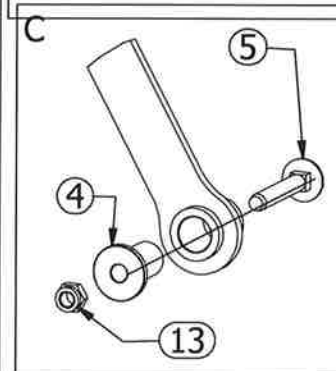

A Side 12

A Side 11

For detaljer og delenummer se side 11-12
For details and part number see side 11-12

RESERVEDELSLISTE - SPARE PARTS LIST - ERSATZTEILLISTE

Pos	Art.No.	No	Beskrivelse	Description	Bezeichnung
1	724140	1	Utkastertut, kpl. Se side 10	Chute, cpl. See sheet 10	
2	724050	1	Svingkrans	Sleeving ring	
3	012325	3	Skrue	Hex-Head Bolt	
4	012350	8	Mutter	Hex Nut	
5	724141	1	Tannet krans	Theeth sleeve	
6	714142	1	Svingstopper	Swing stop	
7	012246	2	Skrue	Hex-Head Bolt	
8	012843	4	Skrue	Hex-Head Bolt	
10	724143	1	Utkastertut, nedre del	Chute, lower part	
11	724144	1	Beskyttelsesgitter	Protection grid	
12	724145	2	Bolt, spesial	Bolt, special	
13	016127	2	Plogbolt	Cup Head Square Neck Bolt	
14	724146	2	Hylse	Sleeve	
15	724155	2	Hylse	Sleeve	
16	016093	2	Plogbolt	Cup Head Square Neck Bolt	
17	012274	4	Skive	Washer	

RESERVEDELSLISTE - SPARE PARTS LIST - ERSATZTEILLISTE

Pos	Art.No.	No	Beskrivelse	Description	Bezeichnung
1	724140	1	Utkastertut, kpl. Se side 10	Chute, cpl. See sheet 10	
2	724147	1	Utkastertut, øvre del	Chute, upper part	
3	724148	2	Stag	Rod	
4	724149	4	Hylse	Sleeve	
5	016101	4	Plogbolt	Cup Head Square Neck Bolt	
6	016097	4	Plogbolt	Cup Head Square Neck Bolt	
7	724150	4	Hylse	Sleeve	
8	724151	2	Hylse	Sleeve	
9	724152	1	Nedbrekksklaff, nedre del	Deflector, lower part	
10	724153	2	Stag	Rod	
11	724154	1	Nedbrekksklaff, øvre del	Deflector, upper part	
12	016095	6	Plogbolt	Cup Head Square Neck Bolt	
13	012270	22	Mutter	Hex Nut	
14	724156	4	Hylse	Sleeve	