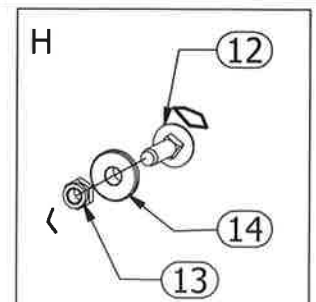

A Side 12

A Side 11

For detaljer og delenummer se side 11-12
For details and part number see side 11-12

RESERVEDELSLISTE - SPARE PARTS LIST - ERSATZTEILLISTE

Pos	Art.No.	No	Beskrivelse	Description	Bezeichnung
1	724140	1	Utkastertut, kpl. Se side 10	Chute, cpl. See sheet 10	
2	724050	1	Svingkrans	Sleeving ring	
3	012325	3	Skrue	Hex-Head Bolt	
4	012350	8	Mutter	Hex Nut	
5	724141	1	Tannet krans	Theeth sleeve	
6	714142	1	Svingstopper	Swing stop	
7	012246	2	Skrue	Hex-Head Bolt	
8	012843	4	Skrue	Hex-Head Bolt	
10	724143	1	Utkastertut, nedre del	Chute, lower part	
11	724144	1	Beskyttelsesgitter	Protection grid	
12	724145	2	Bolt, spesial	Bolt, special	
13	016127	2	Plogbolt	Cup Head Square Neck Bolt	
14	724146	2	Hylse	Sleeve	
15	724155	2	Hylse	Sleeve	
16	016093	2	Plogbolt	Cup Head Square Neck Bolt	
17	012274	4	Skive	Washer	

RESERVEDELSLISTE - SPARE PARTS LIST - ERSATZTEILLISTE

Pos	Art.No.	No	Beskrivelse	Description	Bezeichnung
1	724140	1	Utkastertut, kpl. Se side 10	Chute, cpl. See sheet 10	
2	724147	1	Utkastertut, øvre del	Chute, upper part	
3	724148	2	Stag	Rod	
4	724149	4	Hylse	Sleeve	
5	016101	4	Plogbolt	Cup Head Square Neck Bolt	
6	016097	4	Plogbolt	Cup Head Square Neck Bolt	
7	724150	4	Hylse	Sleeve	
8	724151	2	Hylse	Sleeve	
9	724152	1	Nedbrekksklaff, nedre del	Deflector, lower part	
10	724153	2	Stag	Rod	
11	724154	1	Nedbrekksklaff, øvre del	Deflector, upper part	
12	016095	6	Plogbolt	Cup Head Square Neck Bolt	
13	012270	22	Mutter	Hex Nut	
14	724156	4	Hylse	Sleeve	