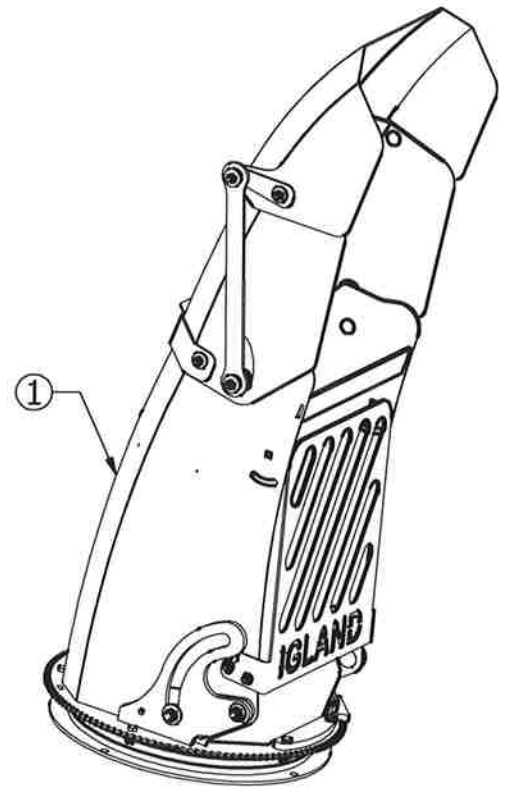

RESERVEDELSLISTE - SPARE PARTS LIST - ERSATZTEILLISTE

Pos	Art.No.	No	Beskrivelse	Description	Bezeichnung
1	724140	1	Utkastertut, kpl. Se side 10	Chute, cpl. See sheet 10	
2	724147	1	Utkastertut, øvre del	Chute, upper part	
3	724148	2	Stag	Rod	
4	724149	4	Hylse	Sleeve	
5	016101	4	Plogbolt	Cup Head Square Neck Bolt	
6	016097	4	Plogbolt	Cup Head Square Neck Bolt	
7	724150	4	Hylse	Sleeve	
8	724151	2	Hylse	Sleeve	
9	724152	1	Nedbrekksklaff, nedre del	Deflector, lower part	
10	724153	2	Stag	Rod	
11	724154	1	Nedbrekksklaff, øvre del	Deflector, upper part	
12	016095	6	Plogbolt	Cup Head Square Neck Bolt	
13	012270	22	Mutter	Hex Nut	
14	724156	4	Hylse	Sleeve	

B side 14

A side 14

For detaljer og delenummer se side 14-15
For details and part number see side 14-15

RESERVEDELSLISTE - SPARE PARTS LIST - ERSATZTEILLISTE

Pos	Art.No.	No	Beskrivelse	Description	Bezeichnung
1	724160	1	Utkastertut, kpl. N/A Bruk 724140 Se side 10-11	Chute, cpl N/A Use 724140	
2	724050	1	Svingkrans	Sleeving ring	
3	012325	3	Skrue	Hex-Head Bolt	
4	012350	10	Mutter	Hex Nut	
5	724141	1	Tannet krans	Thooth ring	
6	724142	1	Svingstopper	Swing stop	
7	012246	2	Skrue	Hex-Head Bolt	
8	012843	4	Skrue	Hex-Head Bolt	
9	012270	18	Mutter	Hex Nut	
10	724161	1	Utkastertut, nedre del	Chute, lower part	
11	724144	1	Beskyttelsesgjitter	Protection grid	
12	724145	2	Bolt, spesial	Bolt, special	
13	016127	2	Plogbolt	Cup Head Square Neck Bolt	
14	724146	2	Hylse	Sleeve	
15	724155	2	Hylse	Sleeve	
16	016093	2	Plogbolt	Cup Head Square Neck Bolt	
17	012274	4	Skive	Washer	
18	016095	4	Plogbolt	Cup Head Square Neck Bolt	
19	724156	4	Hylse	Sleeve	
20	724164	1	Utkastertut, øvre del	Chute, upper part	
21	724165	2	Stag	Rod	
22	724166	1	Nedbrekksklaff	Deflector	
23	724149	2	Hylse	Sleeve	
24	016101	2	Plogbolt	Cup Head Square Neck Bolt	
25	724150	2	Hylse	Sleeve	
26	012248	2	Skrue	Hex-Head Bolt	