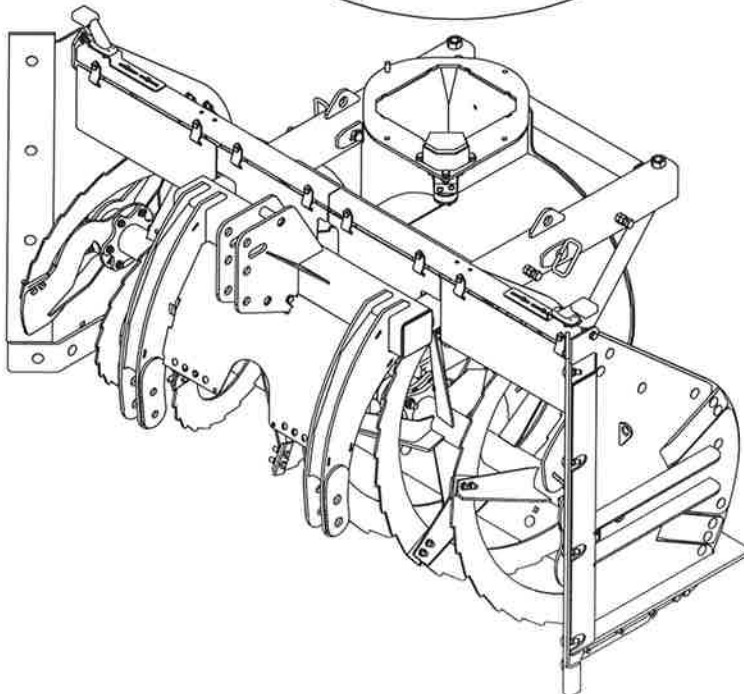

B side 14

A side 14

For detaljer og delenummer se side 14-15
For details and part number see side 14-15