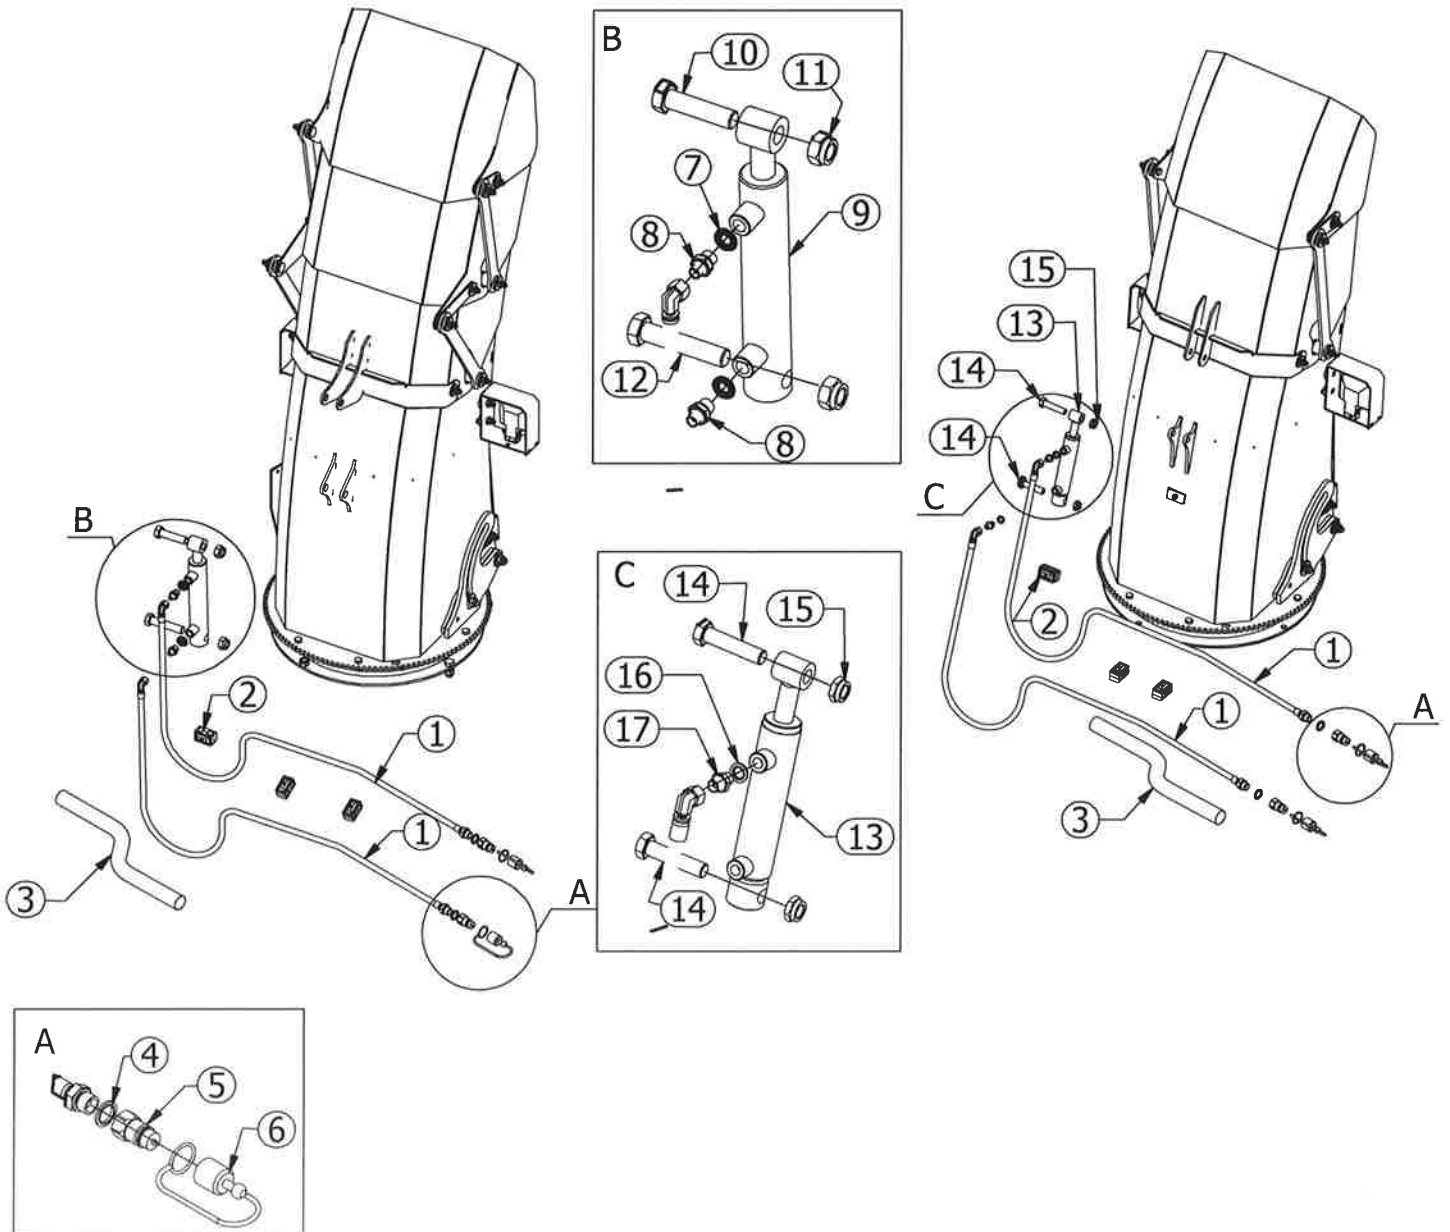

RESERVEDELSLISTE - SPARE PARTS LIST - ERSATZTEILLISTE

Pos	Art.No.	No	Beskrivelse	Description	Bezeichnung
1	057688	2	Slange	Hose	
2	723082	3	Dobbelt klammer	Clamp	
3	017599	1	Slangebeskytter	Hose protection	
4	047143	2	Skive m/gummipakning	Washer w/rubber	
5	047032	2	Hurtigkobling han	Quick coupler	
6	047033	2	Støvhette	Dust protection	
7	047142	2	Skive m/ gummipakning	Washer w/ rubber	
8	049962	2	Nippel	Niple	
9	724070	1	Sylinder	Cylinder	
10	012413	1	Skrue	Hex-Head Bolt	
11	012438	2	Mutter	Hex Nut	
12	012415	1	Skrue	Hex-Head Bolt	
13	722120	1	Sylinder	Cylinder	
14	012331	2	Skrue	Hex-Head Bolt	
15	012350	2	Mutter	Nuts	
16	047141	2	Skive m/gummipakning	Washer w/rubber	
17	049956	2	Nippel	Niple