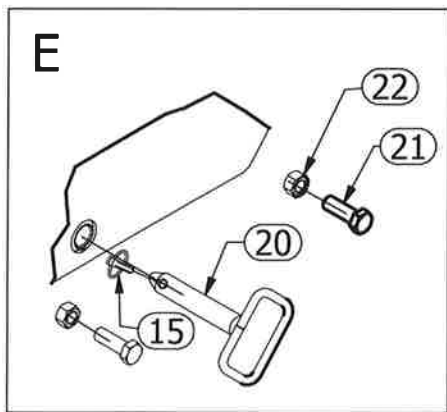

RESERVEDELSLISTE - SPARE PARTS LIST - ERSATZTEILLISTE

Pos	Art.No.	No	Beskrivelse	Description	Bezeichnung
1	026395	1	Flens lager	Flange bearing	
2	016131	4	Plogbolt	Cup Head Square Neck Bolt	
3	012350	4	Mutter	Hex Nut	
4	026476	1	Seegering	Circlip	
5	032006	1	Shims	Shims	
6	724121	1	PTO beskyttelse	Rear PTO cover	
7	012325	4	Skrue	Hex-Head Bolt	
8	012270	4	Mutter	Hex Nut	
9	724122	2	Slitesko	Wear shoes	
10	724124	4	Hylse	Sleeve	
11	012409	4	Skrue	Hex-Head Bolt	
12	012430	4	Mutter	Hex Nut	
13	724123	2	Opphengsledd	Lence	
14	724126	4	Opplagringsbolt	Bolt	
15	021004	9	Orepinne	Lynch pin - Orepinne - Ø9,5	
16	724125	2	Opplagringsbolt	Bolt Ø25 L=230 inside	
17	724134	2	Strekfisk	Turnbuckle	
18	724127	1	3 punkts bjelke	Three point attachment	
19	724128	1	Beskyttelses skjerm	Protection plate	
20	724129	2	Festebolt	Bolt	
21	013009	4	Skrue	Hex- Head bolt	
22	012437	4	Mutter	Nuts	
23	724130	1	Opplagringsbolt	Bolt	
24	724131	2	Sprutskjerm	Protection	
25	724132	2	Sprutskjerm	Protection	
26	724133	8	Opphengskrok	Hinge pin	
27	012246	8	Skrue	Hex-Head Bolt	
28	012270	8	Mutter	Nuts	
29	012572	2	Skrue (kun for frontmontering)	Hex head bolt (only front mounting)	
30	012598	2	Mutter (kun for frontmontering)	Nuts (only front mounting)