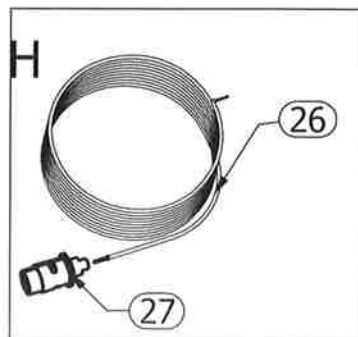

IGLAND SB 2690

Parts Catalogue

RESERVEDELSTELISTE - SPARE PARTS LIST - ERSATZTEILLISTE

Pos	Art.No.	No	Beskrivelse	Description	Bezeichnung
1	724101	2	Lagerholder, for mateskrue	Feeder bearing housing	
2	724102	2	Beskyttelseslokk for lager, indre	Feeder bearing inner cover	
3	724103	2	Beskyttelseslokk for lager, ytre	Feeder bearing outer cover	
4	012174	8	Skrue	Hex-Head Bolt	
5	012198	8	Mutter	Hex Nut	
6	016127	8	Skrue	Hex-Head Bolt	
7	012350	60	Mutter	Hex Nut	
8	026117	4	Lager	Ball bearings	
9	724104	1	Opplagringsaksel med fester for mateskrue, venstre side	Feeder axle complete left assembly	
10	724106	1	Skovelhjul venstre side	End plate feeder left assembly	
11	012325	12	Skrue	Hex-Head Bolt	
12	724108	8	Segment på mateskrue, venstre side	Segment on feedscrew left side	
13	012327	40	Skrue	Hex-Head Bolt	
14	724109	8	Segment på mateskrue, høyre side	Segment on feedscrew right side	
15	724107	1	Skovelhjul høyre side	End plate feeder right assembly	
16	724105	1	Opplagringsaksel med fester for mateskrue høyre side	Feeder axle complete right assembly	
17	724110	1	Mateskrue, kpl. høyre side	Feeder screw, cpl. right side	
18	724111	1	Mateskrue, kpl. venstre side	Feeder screw, cpl. left side	
19	017403	2	Smørenippel	Lubricating Nipple, coned Type A	
20	024820	4	O-Ring	O-Ring	
21	026915	2	Seegrring	Circlip	