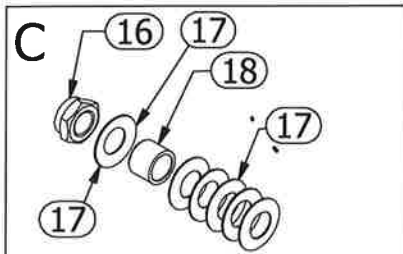

RESERVEDELSLISTE - SPARE PARTS LIST - ERSATZTEILLISTE					
Pos	Art.No.	No	Beskrivelse	Description	Bezeichnung
1	724038	1	Vifte	Fan - five blades	
2	724034	1	Vifteaksel	Fan axle	
3	724035	1	Splineskobling	Splines coupling	
4	012333	1	Skrue	Hex-Head Bolt	
5	012350	5	Mutter	Hex Nut	
6	012354	1	Skive	Washer	
7	724031	1	Gearbox 1000,rpm, standard	Gear box 1000,rpm,standard	
7	724030	1	Gearbox 540,rpm, Extrautstyr	Gear box 540,rpm,option	
8	012407	6	Skrue	Hex-Head Bolt	
9	012434	6	Skive	Washer	
10	724036	3	Tetning	Sealing	
11	724042	1	Slurekobling, venstre, fjærsett 724044 inngår	Slip coupler, left, springset 724044 included	
12	724040	1	Slurekobling, høyre, fjærsett 724044 inngår	Slip coupler, right, springset 724044 included	
13	724048	2	Festeplate for slurekobling	Spring connector	
14	012843	12	Skrue	Hex-Head Bolt	
15	012274	14	Skive	Washer	
16	012430	8	Mutter	Hex Nut	
17	724058	48	Fjær, fallerken	Spring	
18	724046	8	Hylse	Sleeve	
19	724039	1	Beskyttelse	Protection	
20	012256	1	Skrue	Hex-Head Bolt	
21	012270	1	Mutter	Hex Nut	
22	724044	2	Fjærsett 220 Nm	Springset