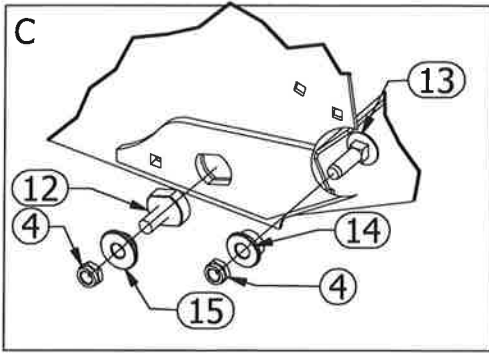

RESERVEDELSLISTE - SPARE PARTS LIST - ERSATZTEILLISTE

Pos	Art.No.	No	Beskrivelse	Description	Bezeichnung
1	724160	1	Utkastertut, kpl. N/A Bruk 724140 Se side 10-11	Chute, cpl N/A Use 724140	
2	724050	1	Svingkrans	Sleeving ring	
3	012325	3	Skrue	Hex-Head Bolt	
4	012350	10	Mutter	Hex Nut	
5	724141	1	Tannet krans	Thooth ring	
6	724142	1	Svingstopper	Swing stop	
7	012246	2	Skrue	Hex-Head Bolt	
8	012843	4	Skrue	Hex-Head Bolt	
9	012270	18	Mutter	Hex Nut	
10	724161	1	Utkastertut, nedre del	Chute, lower part	
11	724144	1	Beskyttelsesgjitter	Protection grid	
12	724145	2	Bolt, spesial	Bolt, special	
13	016127	2	Plogbolt	Cup Head Square Neck Bolt	
14	724146	2	Hylse	Sleeve	
15	724155	2	Hylse	Sleeve	
16	016093	2	Plogbolt	Cup Head Square Neck Bolt	
17	012274	4	Skive	Washer	
18	016095	4	Plogbolt	Cup Head Square Neck Bolt	
19	724156	4	Hylse	Sleeve	
20	724164	1	Utkastertut, øvre del	Chute, upper part	
21	724165	2	Stag	Rod	
22	724166	1	Nedbrekksklaff	Deflector	
23	724149	2	Hylse	Sleeve	
24	016101	2	Plogbolt	Cup Head Square Neck Bolt	
25	724150	2	Hylse	Sleeve	
26	012248	2	Skrue	Hex-Head Bolt