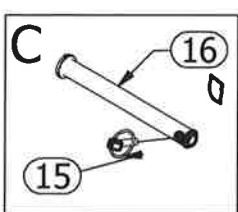

RESERVEDELSLISTE - SPARE PARTS LIST - ERSATZTEILLISTE

Pos	Art.No.	No	Beskrivelse	Description	Bezeichnung
1	026395	1	Flens lager	Flange bearing	
2	016131	4	Plogbolt	Cup Head Square Neck Bolt	
3	012350	4	Mutter	Hex Nut	
4	026476	1	Seegering	Circlip	
5	032006	1	Shims	Shims	
6	724121	1	PTO beskyttelse	Rear PTO cover	
7	012325	4	Skrue	Hex-Head Bolt	
8	012270	4	Mutter	Hex Nut	
9	724122	2	Slitesko	Wear shoes	
10	724124	4	Hylse	Sleeve	
11	012409	4	Skrue	Hex-Head Bolt	
12	012430	4	Mutter	Hex Nut	
13	724123	2	Opphengsledd	Lence	
14	724126	4	Opplagringsbolt	Bolt	
15	021004	9	Orepinne	Lynch pin - Orepinne - Ø9,5	
16	724125	2	Opplagringsbolt	Bolt Ø25 L=230 inside	
17	724134	2	Strekfisk	Turnbuckle	
18	724127	1	3 punkts bjelke	Three point attachment	
19	724128	1	Beskyttelses skjerm	Protection plate	
20	724129	2	Festebolt	Bolt	
21	013009	4	Skrue	Hex- Head bolt	
22	012437	4	Mutter	Nuts	
23	724130	1	Opplagringsbolt	Bolt	
24	724131	2	Sprutskjerm	Protection	
25	724132	2	Sprutskjerm	Protection	
26	724133	8	Opphengskrok	Hinge pin	
27	012246	8	Skrue	Hex-Head Bolt	
28	012270	8	Mutter	Nuts	
29	012572	2	Skrue (kun for frontmontering)	Hex head bolt (only front mounting)	
30	012598	2	Mutter (kun for frontmontering)	Nuts (only front mounting)