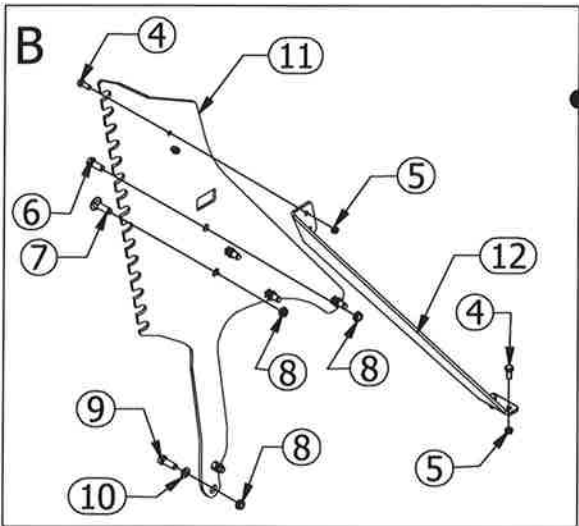

IGLAND SB 2690

Parts Catalogue

RESERVEDELSTELISTE - SPARE PARTS LIST - ERSATZTEILLISTE

Pos	Art.No.	No	Beskrivelse	Description	Bezeichnung
1	724101	2	Lagerholder, for mateskrue	Feeder bearing housing	
2	724102	2	Beskyttelseslokk for lager, indre	Feeder bearing inner cover	
3	724103	2	Beskyttelseslokk for lager, ytre	Feeder bearing outer cover	
4	012174	8	Skrue	Hex-Head Bolt	
5	012198	8	Mutter	Hex Nut	
6	016127	8	Skrue	Hex-Head Bolt	
7	012350	60	Mutter	Hex Nut	
8	026117	4	Lager	Ball bearings	
9	724104	1	Opplagringsaksel med fester for mateskrue, venstre side	Feeder axle complete left assembly	
10	724106	1	Skovelhjul venstre side	End plate feeder left assembly	
11	012325	12	Skrue	Hex-Head Bolt	
12	724108	8	Segment på mateskrue, venstre side	Segment on feedscrew left side	
13	012327	40	Skrue	Hex-Head Bolt	
14	724109	8	Segment på mateskrue, høyre side	Segment on feedscrew right side	
15	724107	1	Skovelhjul høyre side	End plate feeder right assembly	
16	724105	1	Opplagringsaksel med fester for mateskrue høyre side	Feeder axle complete right assembly	
17	724110	1	Mateskrue, kpl. høyre side	Feeder screw, cpl. right side	
18	724111	1	Mateskrue, kpl. venstre side	Feeder screw, cpl. left side	
19	017403	2	Smørenippel	Lubricating Nipple, coned Type A	
20	024820	4	O-Ring	O-Ring	
21	026915	2	Seegrring	Circlip	