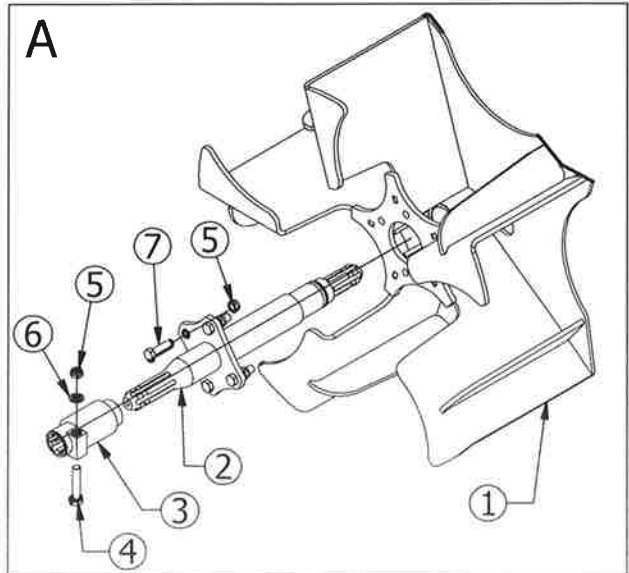

RESERVEDELSLISTE - SPARE PARTS LIST - ERSATZTEILLISTE					
Pos	Art.No.	No	Beskrivelse	Description	Bezeichnung
1	724038	1	Vifte	Fan - five blades	
2	724034	1	Vifteaksel	Fan axle	
3	724035	1	Splineskobling	Splines coupling	
4	012333	1	Skrue	Hex-Head Bolt	
5	012350	5	Mutter	Hex Nut	
6	012354	1	Skive	Washer	
7	724031	1	Gearbox 1000,rpm, standard	Gear box 1000,rpm,standard	
7	724030	1	Gearbox 540,rpm, Extrautstyr	Gear box 540,rpm,option	
8	012407	6	Skrue	Hex-Head Bolt	
9	012434	6	Skive	Washer	
10	724036	3	Tetning	Sealing	
11	724042	1	Slurekobling, venstre, fjærsett 724044 inngår	Slip coupler, left, springset 724044 included	
12	724040	1	Slurekobling, høyre, fjærsett 724044 inngår	Slip coupler, right, springset 724044 included	
13	724048	2	Festeplate for slurekobling	Spring connector	
14	012843	12	Skrue	Hex-Head Bolt	
15	012274	14	Skive	Washer	
16	012430	8	Mutter	Hex Nut	
17	724058	48	Fjær, fallerken	Spring	
18	724046	8	Hylse	Sleeve	
19	724039	1	Beskyttelse	Protection	
20	012256	1	Skrue	Hex-Head Bolt	
21	012270	1	Mutter	Hex Nut	
22	724044	2	Fjærsett 220 Nm	Springset