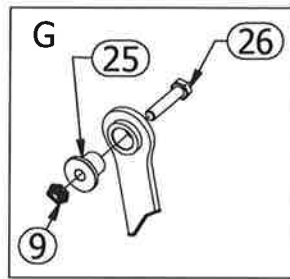

RESERVEDELSLISTE - SPARE PARTS LIST - ERSATZTEILLISTE

Pos	Art.No.	No	Beskrivelse	Description	Bezeichnung
1	724160	1	Utkastertut, kpl. N/A Bruk 724140 Se side 10-11	Chute, cpl N/A Use 724140	
2	724050	1	Svingkrans	Sleeving ring	
3	012325	3	Skrue	Hex-Head Bolt	
4	012350	10	Mutter	Hex Nut	
5	724141	1	Tannet krans	Thooth ring	
6	724142	1	Svingstopper	Swing stop	
7	012246	2	Skrue	Hex-Head Bolt	
8	012843	4	Skrue	Hex-Head Bolt	
9	012270	18	Mutter	Hex Nut	
10	724161	1	Utkastertut, nedre del	Chute, lower part	
11	724144	1	Beskyttelsesgjitter	Protection grid	
12	724145	2	Bolt, spesial	Bolt, special	
13	016127	2	Plogbolt	Cup Head Square Neck Bolt	
14	724146	2	Hylse	Sleeve	
15	724155	2	Hylse	Sleeve	
16	016093	2	Plogbolt	Cup Head Square Neck Bolt	
17	012274	4	Skive	Washer	
18	016095	4	Plogbolt	Cup Head Square Neck Bolt	
19	724156	4	Hylse	Sleeve	
20	724164	1	Utkastertut, øvre del	Chute, upper part	
21	724165	2	Stag	Rod	
22	724166	1	Nedbrekksklaff	Deflector	
23	724149	2	Hylse	Sleeve	
24	016101	2	Plogbolt	Cup Head Square Neck Bolt	
25	724150	2	Hylse	Sleeve	
26	012248	2	Skrue	Hex-Head Bolt