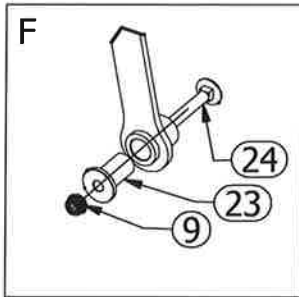

RESERVEDELSLISTE - SPARE PARTS LIST - ERSATZTEILLISTE

Pos	Art.No.	No	Beskrivelse	Description	Bezeichnung
1	724140	1	Utkastertut, kpl. Se side 10	Chute, cpl. See sheet 10	
2	724147	1	Utkastertut, øvre del	Chute, upper part	
3	724148	2	Stag	Rod	
4	724149	4	Hylse	Sleeve	
5	016101	4	Plogbolt	Cup Head Square Neck Bolt	
6	016097	4	Plogbolt	Cup Head Square Neck Bolt	
7	724150	4	Hylse	Sleeve	
8	724151	2	Hylse	Sleeve	
9	724152	1	Nedbrekksklaff, nedre del	Deflector, lower part	
10	724153	2	Stag	Rod	
11	724154	1	Nedbrekksklaff, øvre del	Deflector, upper part	
12	016095	6	Plogbolt	Cup Head Square Neck Bolt	
13	012270	22	Mutter	Hex Nut	
14	724156	4	Hylse	Sleeve	

B side 14

A side 14

For detaljer og delenummer se side 14-15
For details and part number see side 14-15

RESERVEDELSLISTE - SPARE PARTS LIST - ERSATZTEILLISTE

Pos	Art.No.	No	Beskrivelse	Description	Bezeichnung
1	724160	1	Utkastertut, kpl. N/A Bruk 724140 Se side 10-11	Chute, cpl N/A Use 724140	
2	724050	1	Svingkrans	Sleeving ring	
3	012325	3	Skrue	Hex-Head Bolt	
4	012350	10	Mutter	Hex Nut	
5	724141	1	Tannet krans	Thooth ring	
6	724142	1	Svingstopper	Swing stop	
7	012246	2	Skrue	Hex-Head Bolt	
8	012843	4	Skrue	Hex-Head Bolt	
9	012270	18	Mutter	Hex Nut	
10	724161	1	Utkastertut, nedre del	Chute, lower part	
11	724144	1	Beskyttelsesgjitter	Protection grid	
12	724145	2	Bolt, spesial	Bolt, special	
13	016127	2	Plogbolt	Cup Head Square Neck Bolt	
14	724146	2	Hylse	Sleeve	
15	724155	2	Hylse	Sleeve	
16	016093	2	Plogbolt	Cup Head Square Neck Bolt	
17	012274	4	Skive	Washer	
18	016095	4	Plogbolt	Cup Head Square Neck Bolt	
19	724156	4	Hylse	Sleeve	
20	724164	1	Utkastertut, øvre del	Chute, upper part	
21	724165	2	Stag	Rod	
22	724166	1	Nedbrekksklaff	Deflector	
23	724149	2	Hylse	Sleeve	
24	016101	2	Plogbolt	Cup Head Square Neck Bolt	
25	724150	2	Hylse	Sleeve	
26	012248	2	Skrue	Hex-Head Bolt	