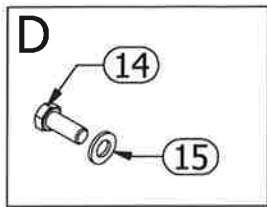

RESERVEDELSLISTE - SPARE PARTS LIST - ERSATZTEILLISTE					
Pos	Art.No.	No	Beskrivelse	Description	Bezeichnung
1	724038	1	Vifte	Fan - five blades	
2	724034	1	Vifteaksel	Fan axle	
3	724035	1	Splineskobling	Splines coupling	
4	012333	1	Skrue	Hex-Head Bolt	
5	012350	5	Mutter	Hex Nut	
6	012354	1	Skive	Washer	
7	724031	1	Gearbox 1000,rpm, standard	Gear box 1000,rpm,standard	
7	724030	1	Gearbox 540,rpm, Extrautstyr	Gear box 540,rpm,option	
8	012407	6	Skrue	Hex-Head Bolt	
9	012434	6	Skive	Washer	
10	724036	3	Tetning	Sealing	
11	724042	1	Slurekobling, venstre, fjærsett 724044 inngår	Slip coupler, left, springset 724044 included	
12	724040	1	Slurekobling, høyre, fjærsett 724044 inngår	Slip coupler, right, springset 724044 included	
13	724048	2	Festeplate for slurekobling	Spring connector	
14	012843	12	Skrue	Hex-Head Bolt	
15	012274	14	Skive	Washer	
16	012430	8	Mutter	Hex Nut	
17	724058	48	Fjær, fallerken	Spring	
18	724046	8	Hylse	Sleeve	
19	724039	1	Beskyttelse	Protection	
20	012256	1	Skrue	Hex-Head Bolt	
21	012270	1	Mutter	Hex Nut	
22	724044	2	Fjærsett 220 Nm	Springset