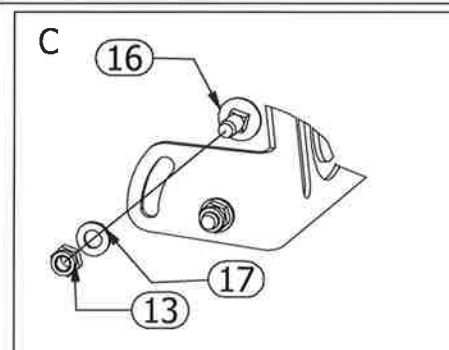

A Side 12

A Side 11

For detaljer og delenummer se side 11-12
For details and part number see side 11-12

RESERVEDELSLISTE - SPARE PARTS LIST - ERSATZTEILLISTE

Pos	Art.No.	No	Beskrivelse	Description	Bezeichnung
1	724140	1	Utkastertut, kpl. Se side 10	Chute, cpl. See sheet 10	
2	724050	1	Svingkrans	Sleeving ring	
3	012325	3	Skrue	Hex-Head Bolt	
4	012350	8	Mutter	Hex Nut	
5	724141	1	Tannet krans	Theeth sleeve	
6	714142	1	Svingstopper	Swing stop	
7	012246	2	Skrue	Hex-Head Bolt	
8	012843	4	Skrue	Hex-Head Bolt	
10	724143	1	Utkastertut, nedre del	Chute, lower part	
11	724144	1	Beskyttelsesgitter	Protection grid	
12	724145	2	Bolt, spesial	Bolt, special	
13	016127	2	Plogbolt	Cup Head Square Neck Bolt	
14	724146	2	Hylse	Sleeve	
15	724155	2	Hylse	Sleeve	
16	016093	2	Plogbolt	Cup Head Square Neck Bolt	
17	012274	4	Skive	Washer	

RESERVEDELSLISTE - SPARE PARTS LIST - ERSATZTEILLISTE

Pos	Art.No.	No	Beskrivelse	Description	Bezeichnung
1	724140	1	Utkastertut, kpl. Se side 10	Chute, cpl. See sheet 10	
2	724147	1	Utkastertut, øvre del	Chute, upper part	
3	724148	2	Stag	Rod	
4	724149	4	Hylse	Sleeve	
5	016101	4	Plogbolt	Cup Head Square Neck Bolt	
6	016097	4	Plogbolt	Cup Head Square Neck Bolt	
7	724150	4	Hylse	Sleeve	
8	724151	2	Hylse	Sleeve	
9	724152	1	Nedbrekksklaff, nedre del	Deflector, lower part	
10	724153	2	Stag	Rod	
11	724154	1	Nedbrekksklaff, øvre del	Deflector, upper part	
12	016095	6	Plogbolt	Cup Head Square Neck Bolt	
13	012270	22	Mutter	Hex Nut	
14	724156	4	Hylse	Sleeve	