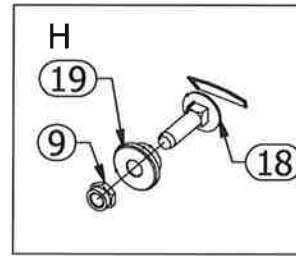

RESERVEDELSLISTE - SPARE PARTS LIST - ERSATZTEILLISTE

Pos	Art.No.	No	Beskrivelse	Description	Bezeichnung
1	724160	1	Utkastertut, kpl. N/A Bruk 724140 Se side 10-11	Chute, cpl N/A Use 724140	
2	724050	1	Svingkrans	Sleeving ring	
3	012325	3	Skrue	Hex-Head Bolt	
4	012350	10	Mutter	Hex Nut	
5	724141	1	Tannet krans	Thooth ring	
6	724142	1	Svingstopper	Swing stop	
7	012246	2	Skrue	Hex-Head Bolt	
8	012843	4	Skrue	Hex-Head Bolt	
9	012270	18	Mutter	Hex Nut	
10	724161	1	Utkastertut, nedre del	Chute, lower part	
11	724144	1	Beskyttelsesgjitter	Protection grid	
12	724145	2	Bolt, spesial	Bolt, special	
13	016127	2	Plogbolt	Cup Head Square Neck Bolt	
14	724146	2	Hylse	Sleeve	
15	724155	2	Hylse	Sleeve	
16	016093	2	Plogbolt	Cup Head Square Neck Bolt	
17	012274	4	Skive	Washer	
18	016095	4	Plogbolt	Cup Head Square Neck Bolt	
19	724156	4	Hylse	Sleeve	
20	724164	1	Utkastertut, øvre del	Chute, upper part	
21	724165	2	Stag	Rod	
22	724166	1	Nedbrekksklaff	Deflector	
23	724149	2	Hylse	Sleeve	
24	016101	2	Plogbolt	Cup Head Square Neck Bolt	
25	724150	2	Hylse	Sleeve	
26	012248	2	Skrue	Hex-Head Bolt