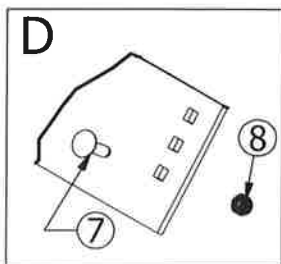

IGLAND SB 2690

Parts Catalogue

RESERVEDELSTELISTE - SPARE PARTS LIST - ERSATZTEILLISTE

Pos	Art.No.	No	Beskrivelse	Description	Bezeichnung
1	724101	2	Lagerholder, for mateskrue	Feeder bearing housing	
2	724102	2	Beskyttelseslokk for lager, indre	Feeder bearing inner cover	
3	724103	2	Beskyttelseslokk for lager, ytre	Feeder bearing outer cover	
4	012174	8	Skrue	Hex-Head Bolt	
5	012198	8	Mutter	Hex Nut	
6	016127	8	Skrue	Hex-Head Bolt	
7	012350	60	Mutter	Hex Nut	
8	026117	4	Lager	Ball bearings	
9	724104	1	Opplagringsaksel med fester for mateskrue, venstre side	Feeder axle complete left assembly	
10	724106	1	Skovelhjul venstre side	End plate feeder left assembly	
11	012325	12	Skrue	Hex-Head Bolt	
12	724108	8	Segment på mateskrue, venstre side	Segment on feedscrew left side	
13	012327	40	Skrue	Hex-Head Bolt	
14	724109	8	Segment på mateskrue, høyre side	Segment on feedscrew right side	
15	724107	1	Skovelhjul høyre side	End plate feeder right assembly	
16	724105	1	Opplagringsaksel med fester for mateskrue høyre side	Feeder axle complete right assembly	
17	724110	1	Mateskrue, kpl. høyre side	Feeder screw, cpl. right side	
18	724111	1	Mateskrue, kpl. venstre side	Feeder screw, cpl. left side	
19	017403	2	Smørenippel	Lubricating Nipple, coned Type A	
20	024820	4	O-Ring	O-Ring	
21	026915	2	Seegrring	Circlip	