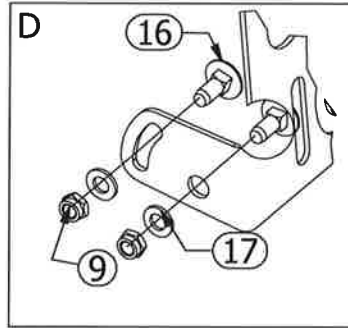

RESERVEDELSLISTE - SPARE PARTS LIST - ERSATZTEILLISTE

Pos	Art.No.	No	Beskrivelse	Description	Bezeichnung
1	724140	1	Utkastertut, kpl. Se side 10	Chute, cpl. See sheet 10	
2	724147	1	Utkastertut, øvre del	Chute, upper part	
3	724148	2	Stag	Rod	
4	724149	4	Hylse	Sleeve	
5	016101	4	Plogbolt	Cup Head Square Neck Bolt	
6	016097	4	Plogbolt	Cup Head Square Neck Bolt	
7	724150	4	Hylse	Sleeve	
8	724151	2	Hylse	Sleeve	
9	724152	1	Nedbrekksklaff, nedre del	Deflector, lower part	
10	724153	2	Stag	Rod	
11	724154	1	Nedbrekksklaff, øvre del	Deflector, upper part	
12	016095	6	Plogbolt	Cup Head Square Neck Bolt	
13	012270	22	Mutter	Hex Nut	
14	724156	4	Hylse	Sleeve	

B side 14

A side 14

For detaljer og delenummer se side 14-15
For details and part number see side 14-15

RESERVEDELSLISTE - SPARE PARTS LIST - ERSATZTEILLISTE

Pos	Art.No.	No	Beskrivelse	Description	Bezeichnung
1	724160	1	Utkastertut, kpl. N/A Bruk 724140 Se side 10-11	Chute, cpl N/A Use 724140	
2	724050	1	Svingkrans	Sleeving ring	
3	012325	3	Skrue	Hex-Head Bolt	
4	012350	10	Mutter	Hex Nut	
5	724141	1	Tannet krans	Thooth ring	
6	724142	1	Svingstopper	Swing stop	
7	012246	2	Skrue	Hex-Head Bolt	
8	012843	4	Skrue	Hex-Head Bolt	
9	012270	18	Mutter	Hex Nut	
10	724161	1	Utkastertut, nedre del	Chute, lower part	
11	724144	1	Beskyttelsesgjitter	Protection grid	
12	724145	2	Bolt, spesial	Bolt, special	
13	016127	2	Plogbolt	Cup Head Square Neck Bolt	
14	724146	2	Hylse	Sleeve	
15	724155	2	Hylse	Sleeve	
16	016093	2	Plogbolt	Cup Head Square Neck Bolt	
17	012274	4	Skive	Washer	
18	016095	4	Plogbolt	Cup Head Square Neck Bolt	
19	724156	4	Hylse	Sleeve	
20	724164	1	Utkastertut, øvre del	Chute, upper part	
21	724165	2	Stag	Rod	
22	724166	1	Nedbrekksklaff	Deflector	
23	724149	2	Hylse	Sleeve	
24	016101	2	Plogbolt	Cup Head Square Neck Bolt	
25	724150	2	Hylse	Sleeve	
26	012248	2	Skrue	Hex-Head Bolt	