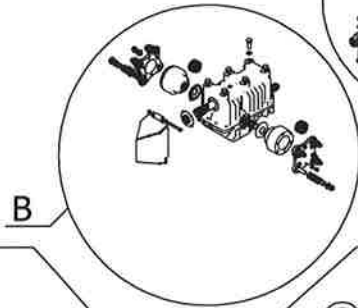

RESERVEDELSLISTE - SPARE PARTS LIST - ERSATZTEILLISTE					
Pos	Art.No.	No	Beskrivelse	Description	Bezeichnung
1	724038	1	Vifte	Fan - five blades	
2	724034	1	Vifteaksel	Fan axle	
3	724035	1	Splineskobling	Splines coupling	
4	012333	1	Skrue	Hex-Head Bolt	
5	012350	5	Mutter	Hex Nut	
6	012354	1	Skive	Washer	
7	724031	1	Gearbox 1000,rpm, standard	Gear box 1000,rpm,standard	
7	724030	1	Gearbox 540,rpm, Extrautstyr	Gear box 540,rpm,option	
8	012407	6	Skrue	Hex-Head Bolt	
9	012434	6	Skive	Washer	
10	724036	3	Tetning	Sealing	
11	724042	1	Slurekobling, venstre, fjærsett 724044 inngår	Slip coupler, left, springset 724044 included	
12	724040	1	Slurekobling, høyre, fjærsett 724044 inngår	Slip coupler, right, springset 724044 included	
13	724048	2	Festeplate for slurekobling	Spring connector	
14	012843	12	Skrue	Hex-Head Bolt	
15	012274	14	Skive	Washer	
16	012430	8	Mutter	Hex Nut	
17	724058	48	Fjær, fallerken	Spring	
18	724046	8	Hylse	Sleeve	
19	724039	1	Beskyttelse	Protection	
20	012256	1	Skrue	Hex-Head Bolt	
21	012270	1	Mutter	Hex Nut	
22	724044	2	Fjærsett 220 Nm	Springset