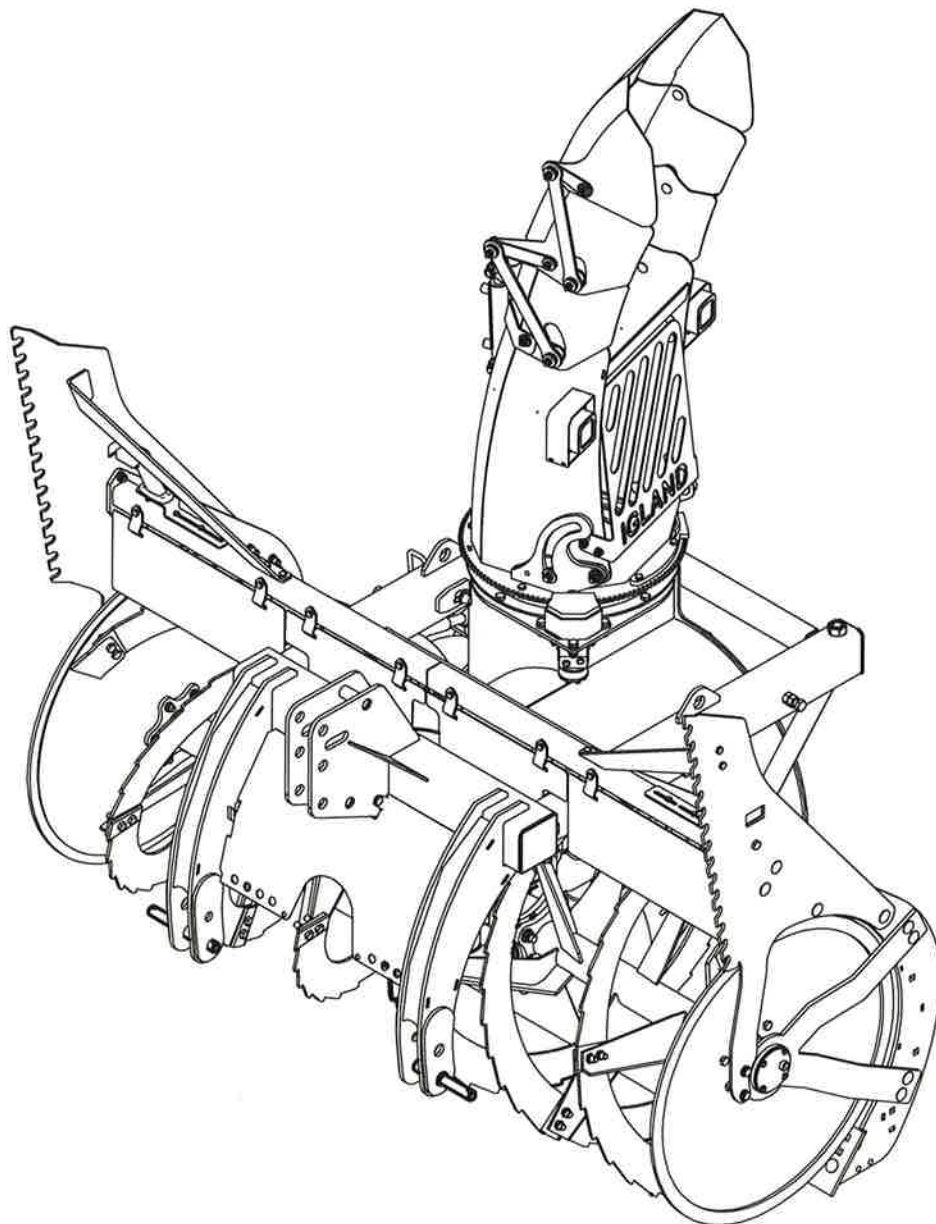

IGLAND SB 2690

© NØSTED & AS

- Gjengivelse av tekst og tegninger uten tillatelse forbudt.
- Reproduction of text or illustrations without permission is prohibited.
- Eine wiedergabe von Texten und Zeichnungen ohne unsere Genehmigung ist nicht gestattet.
- Interdiction de taute reproduction de texts ou d'illustrations sans autorisation préalable

Approved:

Revised:

Issued: 11.02.2020

P/N: 390585

F:\DELEKAT\PDF\IGLAND\SB 2690.pdf

Nøsted & IGLAND

Industriveien 30
N-4879 Grimstad, Norway
Phone + 47 37 25 62 00
Fax + 47 37 25 62 01
Mail: corporate@igland-as.com
<http://www.igland-as.com>