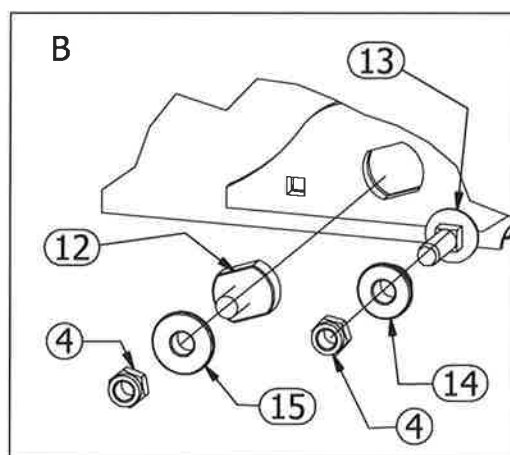

A Side 12

A Side 11

For detaljer og delenummer se side 11-12
For details and part number see side 11-12

RESERVEDELSLISTE - SPARE PARTS LIST - ERSATZTEILLISTE

Pos	Art.No.	No	Beskrivelse	Description	Bezeichnung
1	724140	1	Utkastertut, kpl. Se side 10	Chute, cpl. See sheet 10	
2	724050	1	Svingkrans	Sleeving ring	
3	012325	3	Skrue	Hex-Head Bolt	
4	012350	8	Mutter	Hex Nut	
5	724141	1	Tannet krans	Theeth sleeve	
6	714142	1	Svingstopper	Swing stop	
7	012246	2	Skrue	Hex-Head Bolt	
8	012843	4	Skrue	Hex-Head Bolt	
10	724143	1	Utkastertut, nedre del	Chute, lower part	
11	724144	1	Beskyttelsesgitter	Protection grid	
12	724145	2	Bolt, spesial	Bolt, special	
13	016127	2	Plogbolt	Cup Head Square Neck Bolt	
14	724146	2	Hylse	Sleeve	
15	724155	2	Hylse	Sleeve	
16	016093	2	Plogbolt	Cup Head Square Neck Bolt	
17	012274	4	Skive	Washer	

RESERVEDELSLISTE - SPARE PARTS LIST - ERSATZTEILLISTE

Pos	Art.No.	No	Beskrivelse	Description	Bezeichnung
1	724140	1	Utkastertut, kpl. Se side 10	Chute, cpl. See sheet 10	
2	724147	1	Utkastertut, øvre del	Chute, upper part	
3	724148	2	Stag	Rod	
4	724149	4	Hylse	Sleeve	
5	016101	4	Plogbolt	Cup Head Square Neck Bolt	
6	016097	4	Plogbolt	Cup Head Square Neck Bolt	
7	724150	4	Hylse	Sleeve	
8	724151	2	Hylse	Sleeve	
9	724152	1	Nedbrekksklaff, nedre del	Deflector, lower part	
10	724153	2	Stag	Rod	
11	724154	1	Nedbrekksklaff, øvre del	Deflector, upper part	
12	016095	6	Plogbolt	Cup Head Square Neck Bolt	
13	012270	22	Mutter	Hex Nut	
14	724156	4	Hylse	Sleeve	