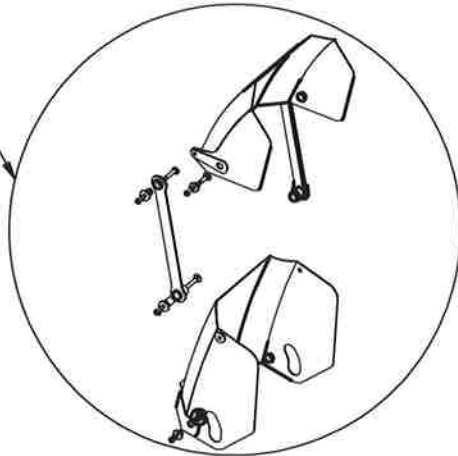

B side 14

A side 14

For detaljer og delenummer se side 14-15
For details and part number see side 14-15