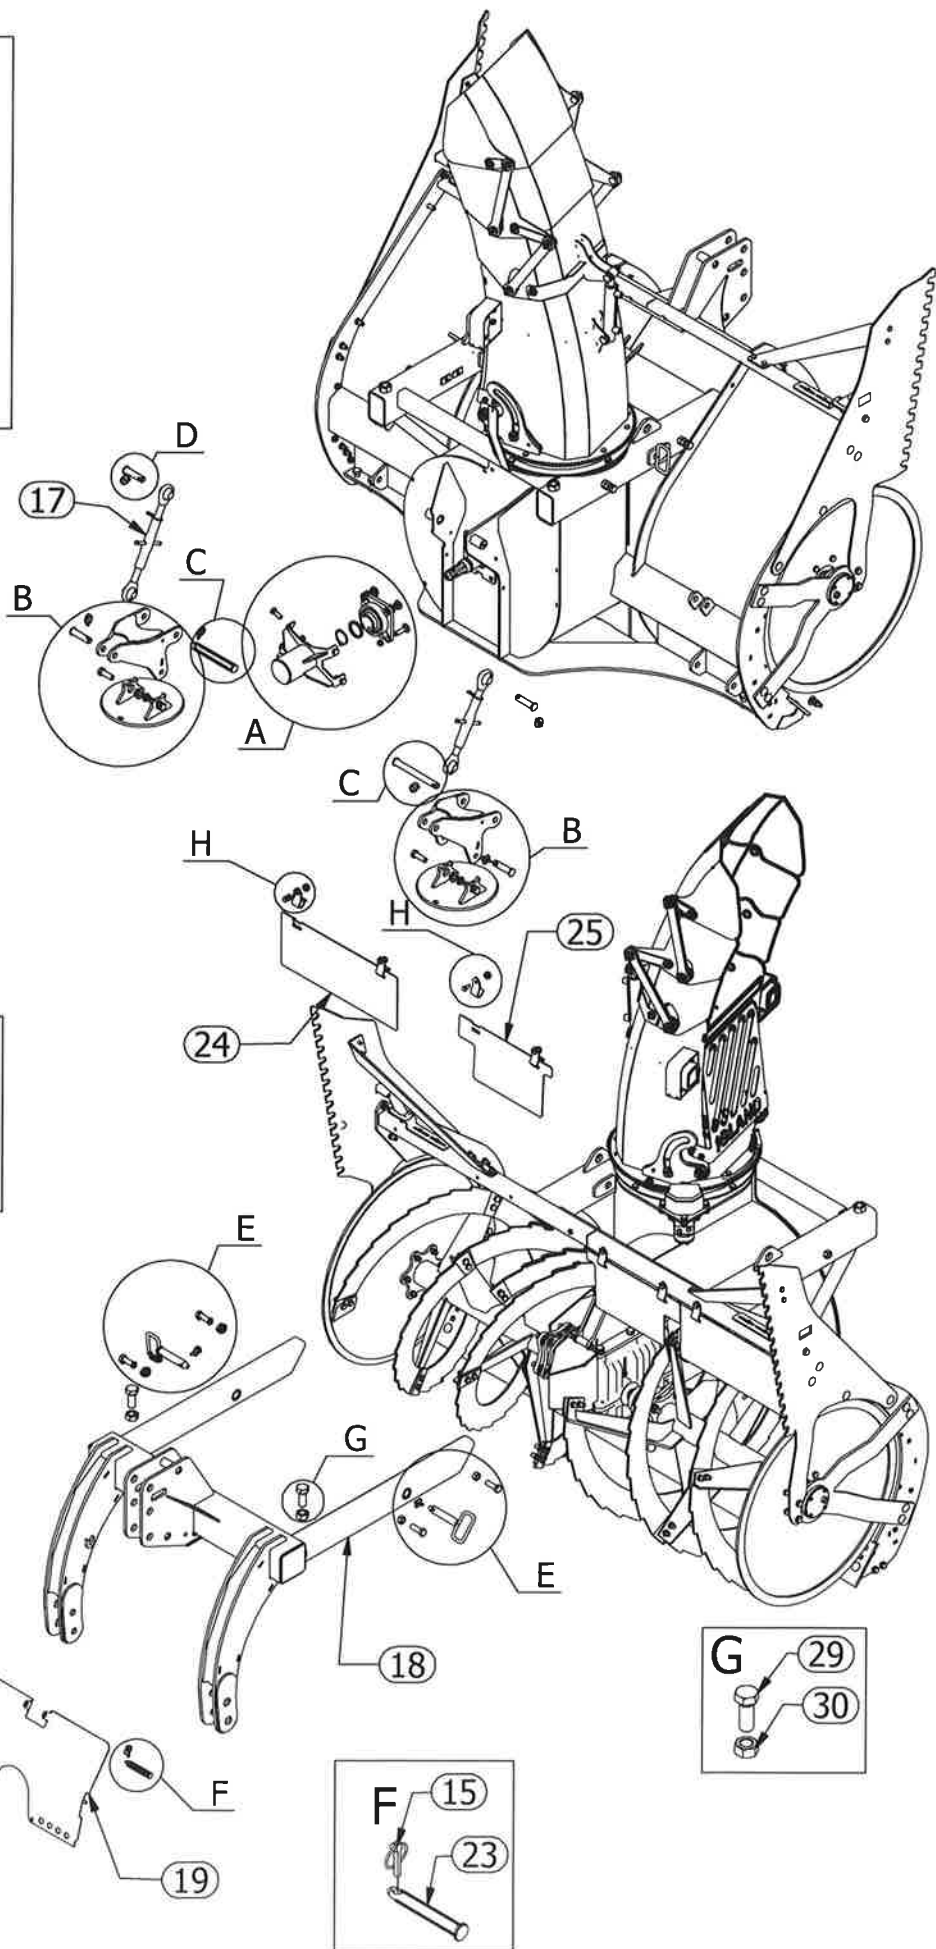

RESERVEDELSLISTE - SPARE PARTS LIST - ERSATZTEILLISTE

Pos	Art.No.	No	Beskrivelse	Description	Bezeichnung
1	026395	1	Flens lager	Flange bearing	
2	016131	4	Plogbolt	Cup Head Square Neck Bolt	
3	012350	4	Mutter	Hex Nut	
4	026476	1	Seegering	Circlip	
5	032006	1	Shims	Shims	
6	724121	1	PTO beskyttelse	Rear PTO cover	
7	012325	4	Skrue	Hex-Head Bolt	
8	012270	4	Mutter	Hex Nut	
9	724122	2	Slitesko	Wear shoes	
10	724124	4	Hylse	Sleeve	
11	012409	4	Skrue	Hex-Head Bolt	
12	012430	4	Mutter	Hex Nut	
13	724123	2	Opphengsledd	Lence	
14	724126	4	Opplagringsbolt	Bolt	
15	021004	9	Orepinne	Lynch pin - Orepinne - Ø9,5	
16	724125	2	Opplagringsbolt	Bolt Ø25 L=230 inside	
17	724134	2	Strekfisk	Turnbuckle	
18	724127	1	3 punkts bjelke	Three point attachment	
19	724128	1	Beskyttelses skjerm	Protection plate	
20	724129	2	Festebolt	Bolt	
21	013009	4	Skrue	Hex- Head bolt	
22	012437	4	Mutter	Nuts	
23	724130	1	Opplagringsbolt	Bolt	
24	724131	2	Sprutskjerm	Protection	
25	724132	2	Sprutskjerm	Protection	
26	724133	8	Opphengskrok	Hinge pin	
27	012246	8	Skrue	Hex-Head Bolt	
28	012270	8	Mutter	Nuts	
29	012572	2	Skrue (kun for frontmontering)	Hex head bolt (only front mounting)	
30	012598	2	Mutter (kun for frontmontering)	Nuts (only front mounting)