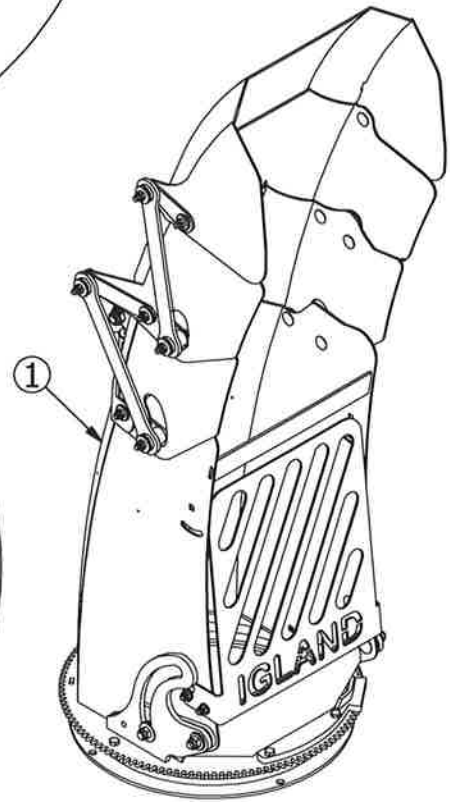

RESERVEDELSLISTE - SPARE PARTS LIST - ERSATZTEILLISTE					
Pos	Art.No.	No	Beskrivelse	Description	Bezeichnung
1	724038	1	Vifte	Fan - five blades	
2	724034	1	Vifteaksel	Fan axle	
3	724035	1	Splineskobling	Splines coupling	
4	012333	1	Skrue	Hex-Head Bolt	
5	012350	5	Mutter	Hex Nut	
6	012354	1	Skive	Washer	
7	724031	1	Gearbox 1000,rpm, standard	Gear box 1000,rpm,standard	
7	724030	1	Gearbox 540,rpm, Extrautstyr	Gear box 540,rpm,option	
8	012407	6	Skrue	Hex-Head Bolt	
9	012434	6	Skive	Washer	
10	724036	3	Tetning	Sealing	
11	724042	1	Slurekobling, venstre, fjærsett 724044 inngår	Slip coupler, left, springset 724044 included	
12	724040	1	Slurekobling, høyre, fjærsett 724044 inngår	Slip coupler, right, springset 724044 included	
13	724048	2	Festeplate for slurekobling	Spring connector	
14	012843	12	Skrue	Hex-Head Bolt	
15	012274	14	Skive	Washer	
16	012430	8	Mutter	Hex Nut	
17	724058	48	Fjær, fallerken	Spring	
18	724046	8	Hylse	Sleeve	
19	724039	1	Beskyttelse	Protection	
20	012256	1	Skrue	Hex-Head Bolt	
21	012270	1	Mutter	Hex Nut	
22	724044	2	Fjærsett 220 Nm	Springset	

A Side 12

A Side 11

For detaljer og delenummer se side 11-12
For details and part number see side 11-12

RESERVEDELSLISTE - SPARE PARTS LIST - ERSATZTEILLISTE

Pos	Art.No.	No	Beskrivelse	Description	Bezeichnung
1	724140	1	Utkastertut, kpl. Se side 10	Chute, cpl. See sheet 10	
2	724050	1	Svingkrans	Sleeving ring	
3	012325	3	Skrue	Hex-Head Bolt	
4	012350	8	Mutter	Hex Nut	
5	724141	1	Tannet krans	Theeth sleeve	
6	714142	1	Svingstopper	Swing stop	
7	012246	2	Skrue	Hex-Head Bolt	
8	012843	4	Skrue	Hex-Head Bolt	
10	724143	1	Utkastertut, nedre del	Chute, lower part	
11	724144	1	Beskyttelsesgitter	Protection grid	
12	724145	2	Bolt, spesial	Bolt, special	
13	016127	2	Plogbolt	Cup Head Square Neck Bolt	
14	724146	2	Hylse	Sleeve	
15	724155	2	Hylse	Sleeve	
16	016093	2	Plogbolt	Cup Head Square Neck Bolt	
17	012274	4	Skive	Washer	