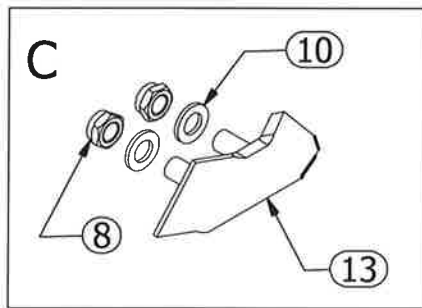

IGLAND SB 2690

Parts Catalogue

RESERVEDELSTELISTE - SPARE PARTS LIST - ERSATZTEILLISTE

Pos	Art.No.	No	Beskrivelse	Description	Bezeichnung
1	724101	2	Lagerholder, for mateskrue	Feeder bearing housing	
2	724102	2	Beskyttelseslokk for lager, indre	Feeder bearing inner cover	
3	724103	2	Beskyttelseslokk for lager, ytre	Feeder bearing outer cover	
4	012174	8	Skrue	Hex-Head Bolt	
5	012198	8	Mutter	Hex Nut	
6	016127	8	Skrue	Hex-Head Bolt	
7	012350	60	Mutter	Hex Nut	
8	026117	4	Lager	Ball bearings	
9	724104	1	Opplagringsaksel med fester for mateskrue, venstre side	Feeder axle complete left assembly	
10	724106	1	Skovelhjul venstre side	End plate feeder left assembly	
11	012325	12	Skrue	Hex-Head Bolt	
12	724108	8	Segment på mateskrue, venstre side	Segment on feedscrew left side	
13	012327	40	Skrue	Hex-Head Bolt	
14	724109	8	Segment på mateskrue, høyre side	Segment on feedscrew right side	
15	724107	1	Skovelhjul høyre side	End plate feeder right assembly	
16	724105	1	Opplagringsaksel med fester for mateskrue høyre side	Feeder axle complete right assembly	
17	724110	1	Mateskrue, kpl. høyre side	Feeder screw, cpl. right side	
18	724111	1	Mateskrue, kpl. venstre side	Feeder screw, cpl. left side	
19	017403	2	Smørenippel	Lubricating Nipple, coned Type A	
20	024820	4	O-Ring	O-Ring	
21	026915	2	Seegrring	Circlip	