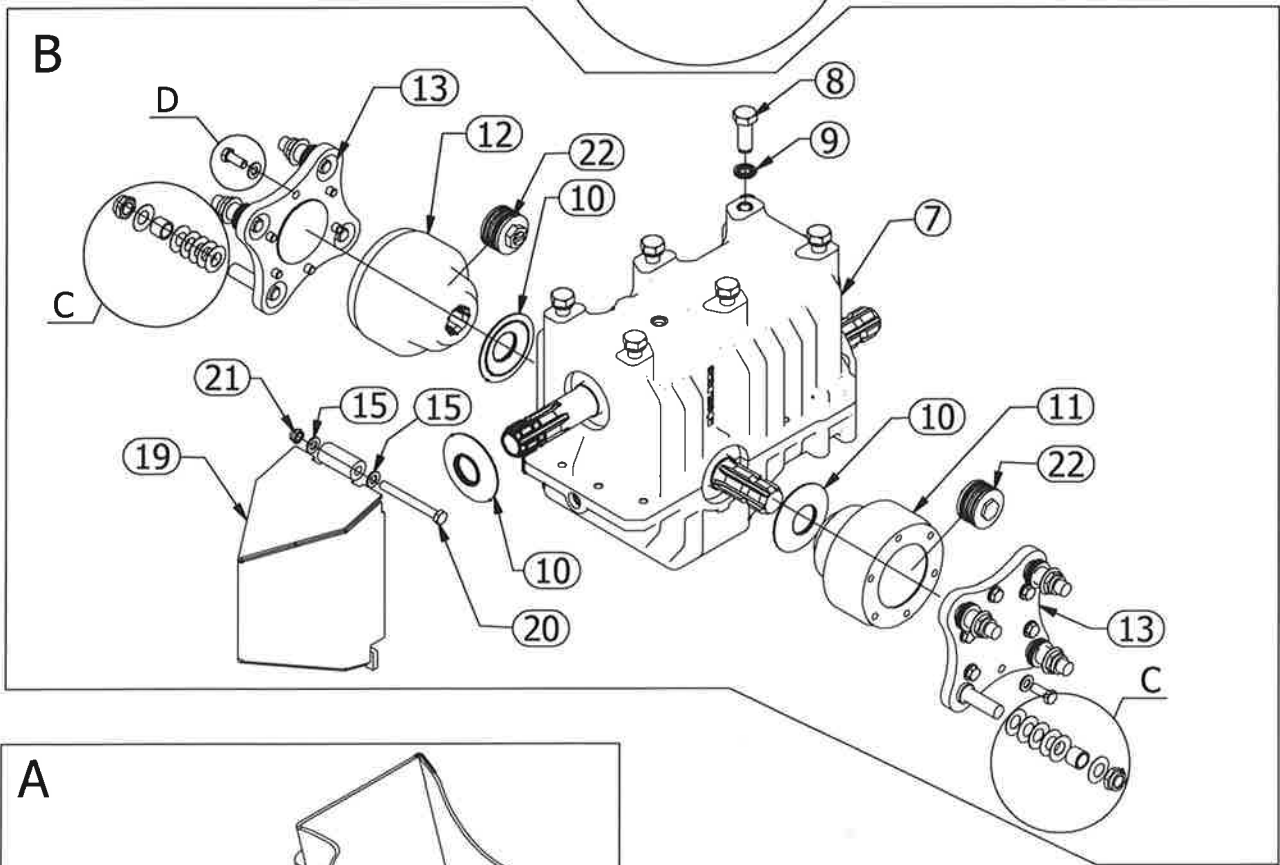

RESERVEDELSLISTE - SPARE PARTS LIST - ERSATZTEILLISTE					
Pos	Art.No.	No	Beskrivelse	Description	Bezeichnung
1	724038	1	Vifte	Fan - five blades	
2	724034	1	Vifteaksel	Fan axle	
3	724035	1	Splineskobling	Splines coupling	
4	012333	1	Skrue	Hex-Head Bolt	
5	012350	5	Mutter	Hex Nut	
6	012354	1	Skive	Washer	
7	724031	1	Gearbox 1000,rpm, standard	Gear box 1000,rpm,standard	
7	724030	1	Gearbox 540,rpm, Extrautstyr	Gear box 540,rpm,option	
8	012407	6	Skrue	Hex-Head Bolt	
9	012434	6	Skive	Washer	
10	724036	3	Tetning	Sealing	
11	724042	1	Slurekobling, venstre, fjærsett 724044 inngår	Slip coupler, left, springset 724044 included	
12	724040	1	Slurekobling, høyre, fjærsett 724044 inngår	Slip coupler, right, springset 724044 included	
13	724048	2	Festeplate for slurekobling	Spring connector	
14	012843	12	Skrue	Hex-Head Bolt	
15	012274	14	Skive	Washer	
16	012430	8	Mutter	Hex Nut	
17	724058	48	Fjær, fallerken	Spring	
18	724046	8	Hylse	Sleeve	
19	724039	1	Beskyttelse	Protection	
20	012256	1	Skrue	Hex-Head Bolt	
21	012270	1	Mutter	Hex Nut	
22	724044	2	Fjærsett 220 Nm	Springset