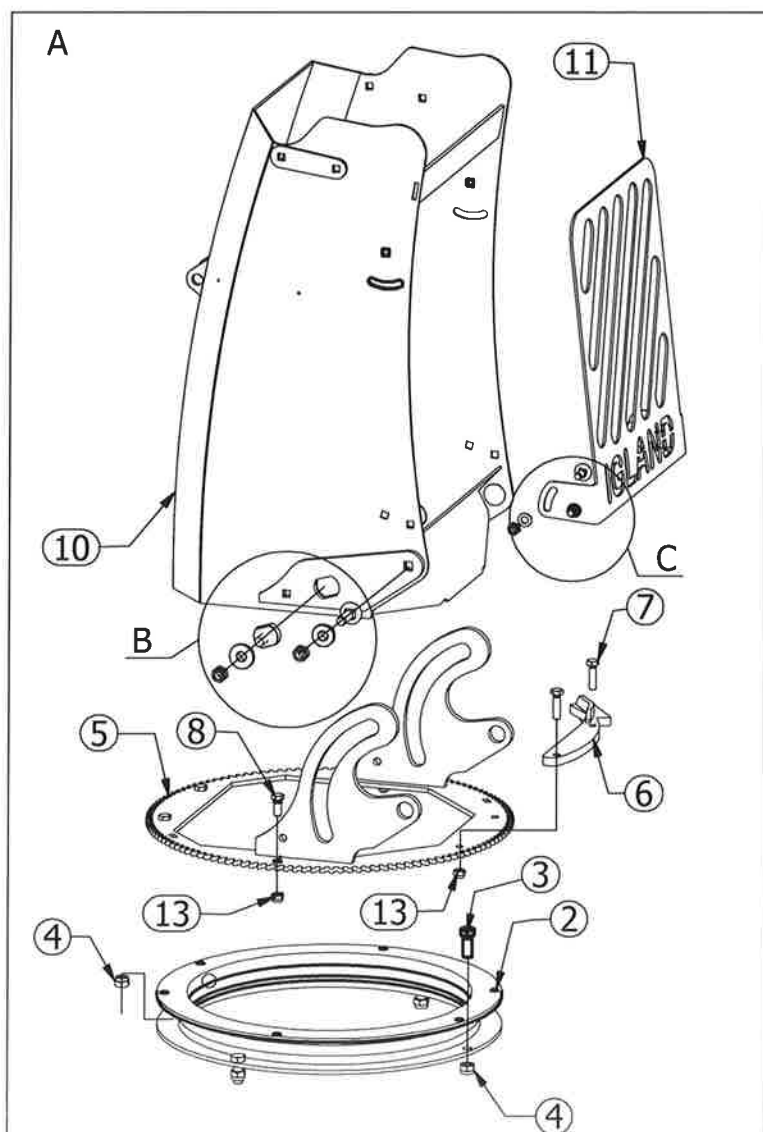

A Side 12

A Side 11

For detaljer og delenummer se side 11-12
For details and part number see side 11-12

RESERVEDELSLISTE - SPARE PARTS LIST - ERSATZTEILLISTE

Pos	Art.No.	No	Beskrivelse	Description	Bezeichnung
1	724140	1	Utkastertut, kpl. Se side 10	Chute, cpl. See sheet 10	
2	724050	1	Svingkrans	Sleeving ring	
3	012325	3	Skrue	Hex-Head Bolt	
4	012350	8	Mutter	Hex Nut	
5	724141	1	Tannet krans	Theeth sleeve	
6	714142	1	Svingstopper	Swing stop	
7	012246	2	Skrue	Hex-Head Bolt	
8	012843	4	Skrue	Hex-Head Bolt	
10	724143	1	Utkastertut, nedre del	Chute, lower part	
11	724144	1	Beskyttelsesgitter	Protection grid	
12	724145	2	Bolt, spesial	Bolt, special	
13	016127	2	Plogbolt	Cup Head Square Neck Bolt	
14	724146	2	Hylse	Sleeve	
15	724155	2	Hylse	Sleeve	
16	016093	2	Plogbolt	Cup Head Square Neck Bolt	
17	012274	4	Skive	Washer	

RESERVEDELSLISTE - SPARE PARTS LIST - ERSATZTEILLISTE

Pos	Art.No.	No	Beskrivelse	Description	Bezeichnung
1	724140	1	Utkastertut, kpl. Se side 10	Chute, cpl. See sheet 10	
2	724147	1	Utkastertut, øvre del	Chute, upper part	
3	724148	2	Stag	Rod	
4	724149	4	Hylse	Sleeve	
5	016101	4	Plogbolt	Cup Head Square Neck Bolt	
6	016097	4	Plogbolt	Cup Head Square Neck Bolt	
7	724150	4	Hylse	Sleeve	
8	724151	2	Hylse	Sleeve	
9	724152	1	Nedbrekksklaff, nedre del	Deflector, lower part	
10	724153	2	Stag	Rod	
11	724154	1	Nedbrekksklaff, øvre del	Deflector, upper part	
12	016095	6	Plogbolt	Cup Head Square Neck Bolt	
13	012270	22	Mutter	Hex Nut	
14	724156	4	Hylse	Sleeve	