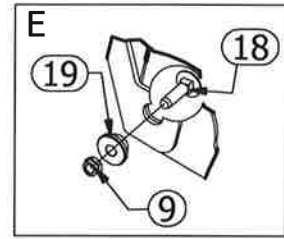

RESERVEDELSLISTE - SPARE PARTS LIST - ERSATZTEILLISTE

Pos	Art.No.	No	Beskrivelse	Description	Bezeichnung
1	724160	1	Utkastertut, kpl. N/A Bruk 724140 Se side 10-11	Chute, cpl N/A Use 724140	
2	724050	1	Svingkrans	Sleeving ring	
3	012325	3	Skrue	Hex-Head Bolt	
4	012350	10	Mutter	Hex Nut	
5	724141	1	Tannet krans	Thooth ring	
6	724142	1	Svingstopper	Swing stop	
7	012246	2	Skrue	Hex-Head Bolt	
8	012843	4	Skrue	Hex-Head Bolt	
9	012270	18	Mutter	Hex Nut	
10	724161	1	Utkastertut, nedre del	Chute, lower part	
11	724144	1	Beskyttelsesgjitter	Protection grid	
12	724145	2	Bolt, spesial	Bolt, special	
13	016127	2	Plogbolt	Cup Head Square Neck Bolt	
14	724146	2	Hylse	Sleeve	
15	724155	2	Hylse	Sleeve	
16	016093	2	Plogbolt	Cup Head Square Neck Bolt	
17	012274	4	Skive	Washer	
18	016095	4	Plogbolt	Cup Head Square Neck Bolt	
19	724156	4	Hylse	Sleeve	
20	724164	1	Utkastertut, øvre del	Chute, upper part	
21	724165	2	Stag	Rod	
22	724166	1	Nedbrekksklaff	Deflector	
23	724149	2	Hylse	Sleeve	
24	016101	2	Plogbolt	Cup Head Square Neck Bolt	
25	724150	2	Hylse	Sleeve	
26	012248	2	Skrue	Hex-Head Bolt