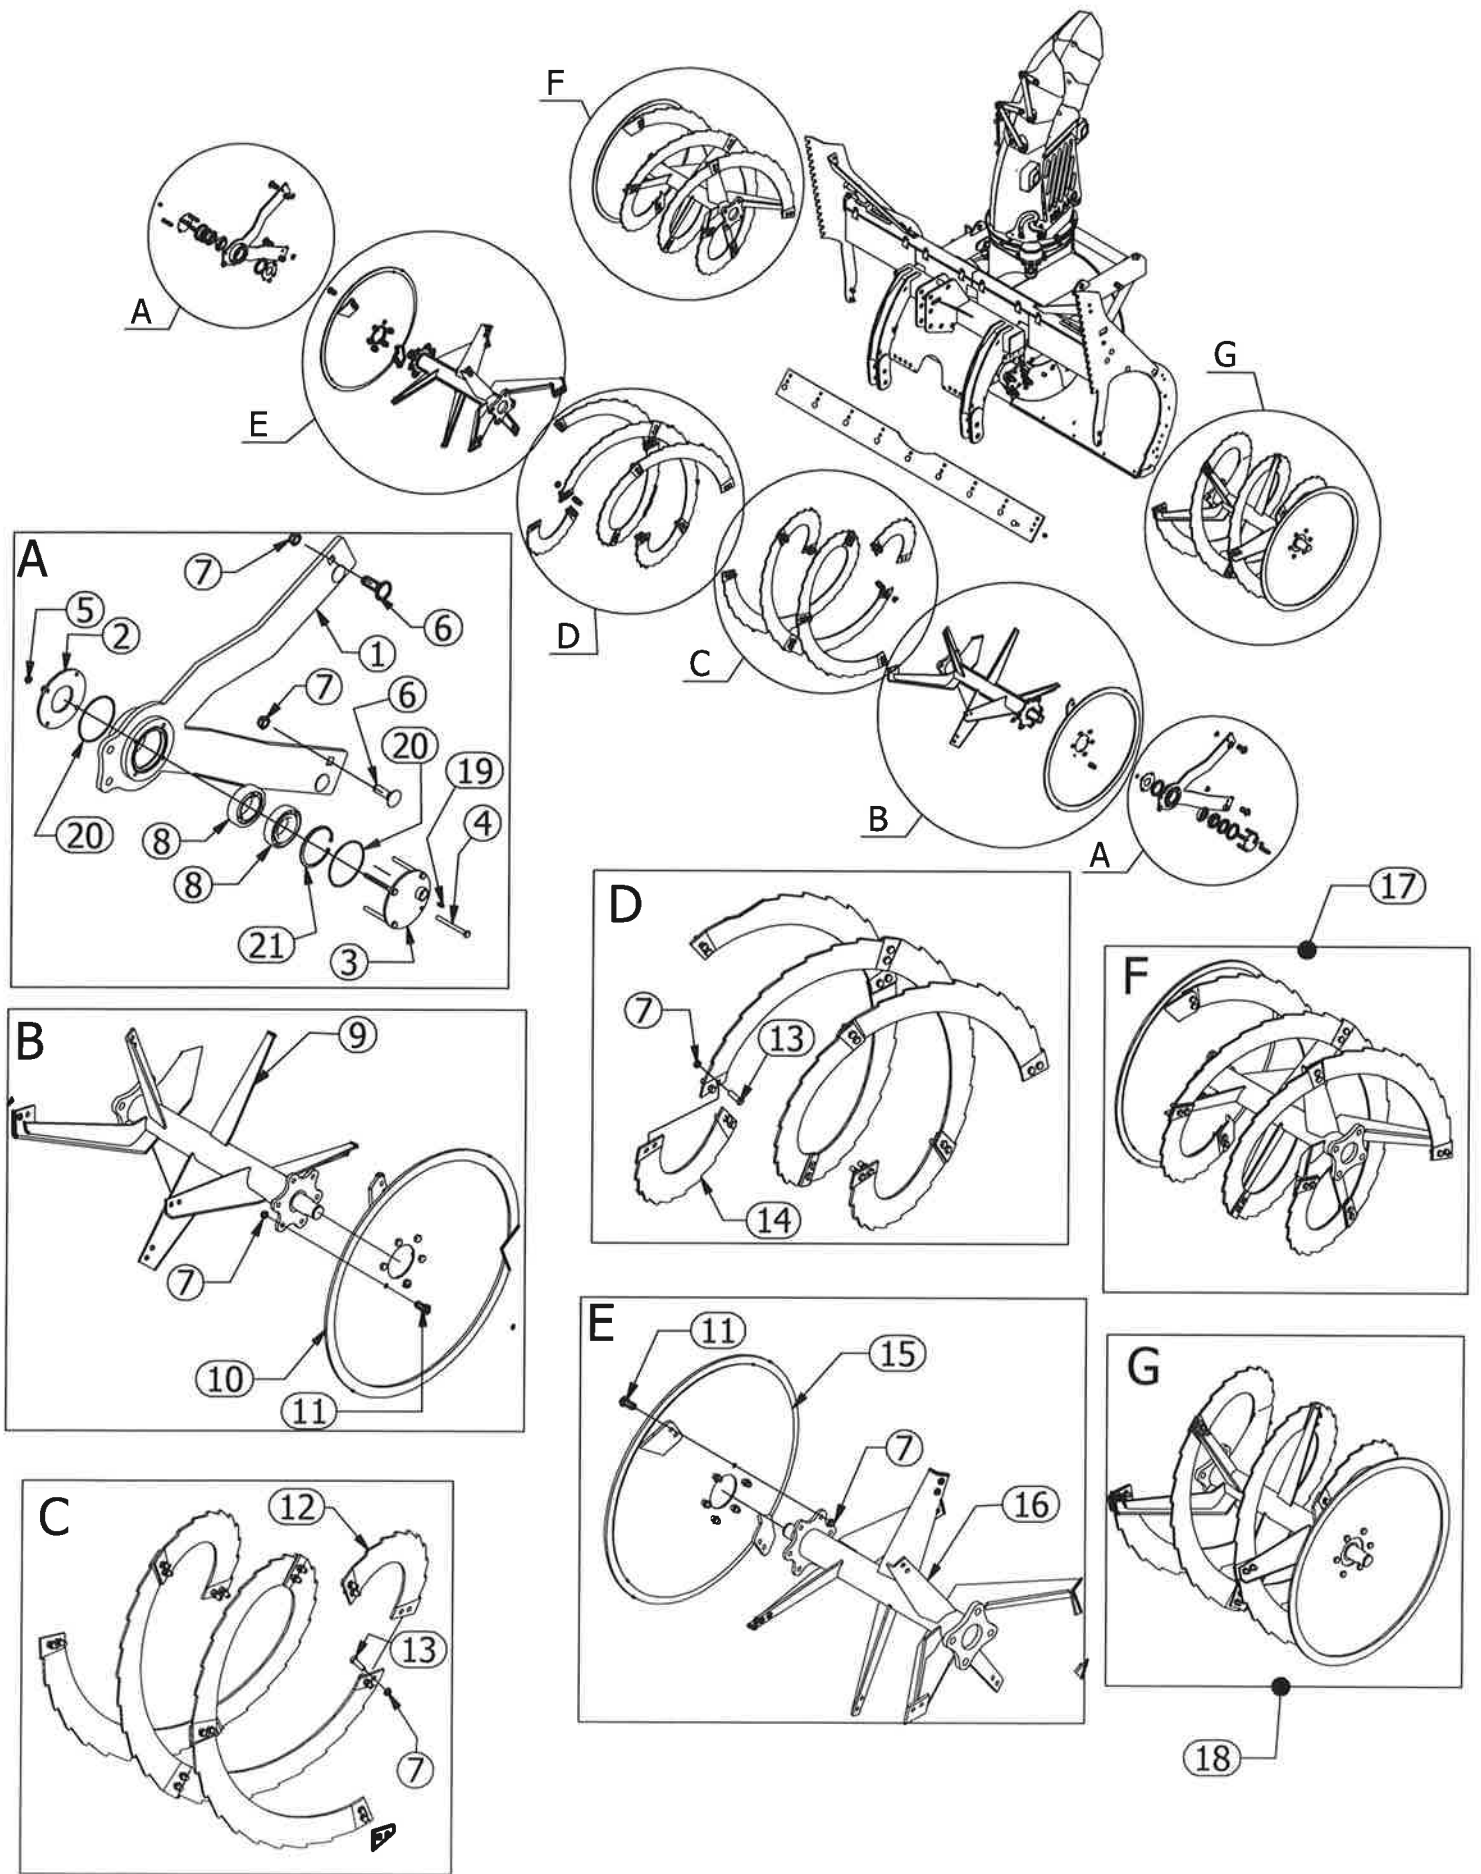

IGLAND SB 2690

Parts Catalogue

RESERVEDELSTELISTE - SPARE PARTS LIST - ERSATZTEILLISTE

Pos	Art.No.	No	Beskrivelse	Description	Bezeichnung
1	724101	2	Lagerholder, for mateskrue	Feeder bearing housing	
2	724102	2	Beskyttelseslokk for lager, indre	Feeder bearing inner cover	
3	724103	2	Beskyttelseslokk for lager, ytre	Feeder bearing outer cover	
4	012174	8	Skrue	Hex-Head Bolt	
5	012198	8	Mutter	Hex Nut	
6	016127	8	Skrue	Hex-Head Bolt	
7	012350	60	Mutter	Hex Nut	
8	026117	4	Lager	Ball bearings	
9	724104	1	Opplagringsaksel med fester for mateskrue, venstre side	Feeder axle complete left assembly	
10	724106	1	Skovelhjul venstre side	End plate feeder left assembly	
11	012325	12	Skrue	Hex-Head Bolt	
12	724108	8	Segment på mateskrue, venstre side	Segment on feedscrew left side	
13	012327	40	Skrue	Hex-Head Bolt	
14	724109	8	Segment på mateskrue, høyre side	Segment on feedscrew right side	
15	724107	1	Skovelhjul høyre side	End plate feeder right assembly	
16	724105	1	Opplagringsaksel med fester for mateskrue høyre side	Feeder axle complete right assembly	
17	724110	1	Mateskrue, kpl. høyre side	Feeder screw, cpl. right side	
18	724111	1	Mateskrue, kpl. venstre side	Feeder screw, cpl. left side	
19	017403	2	Smørenippel	Lubricating Nipple, coned Type A	
20	024820	4	O-Ring	O-Ring	
21	026915	2	Seegrring	Circlip	