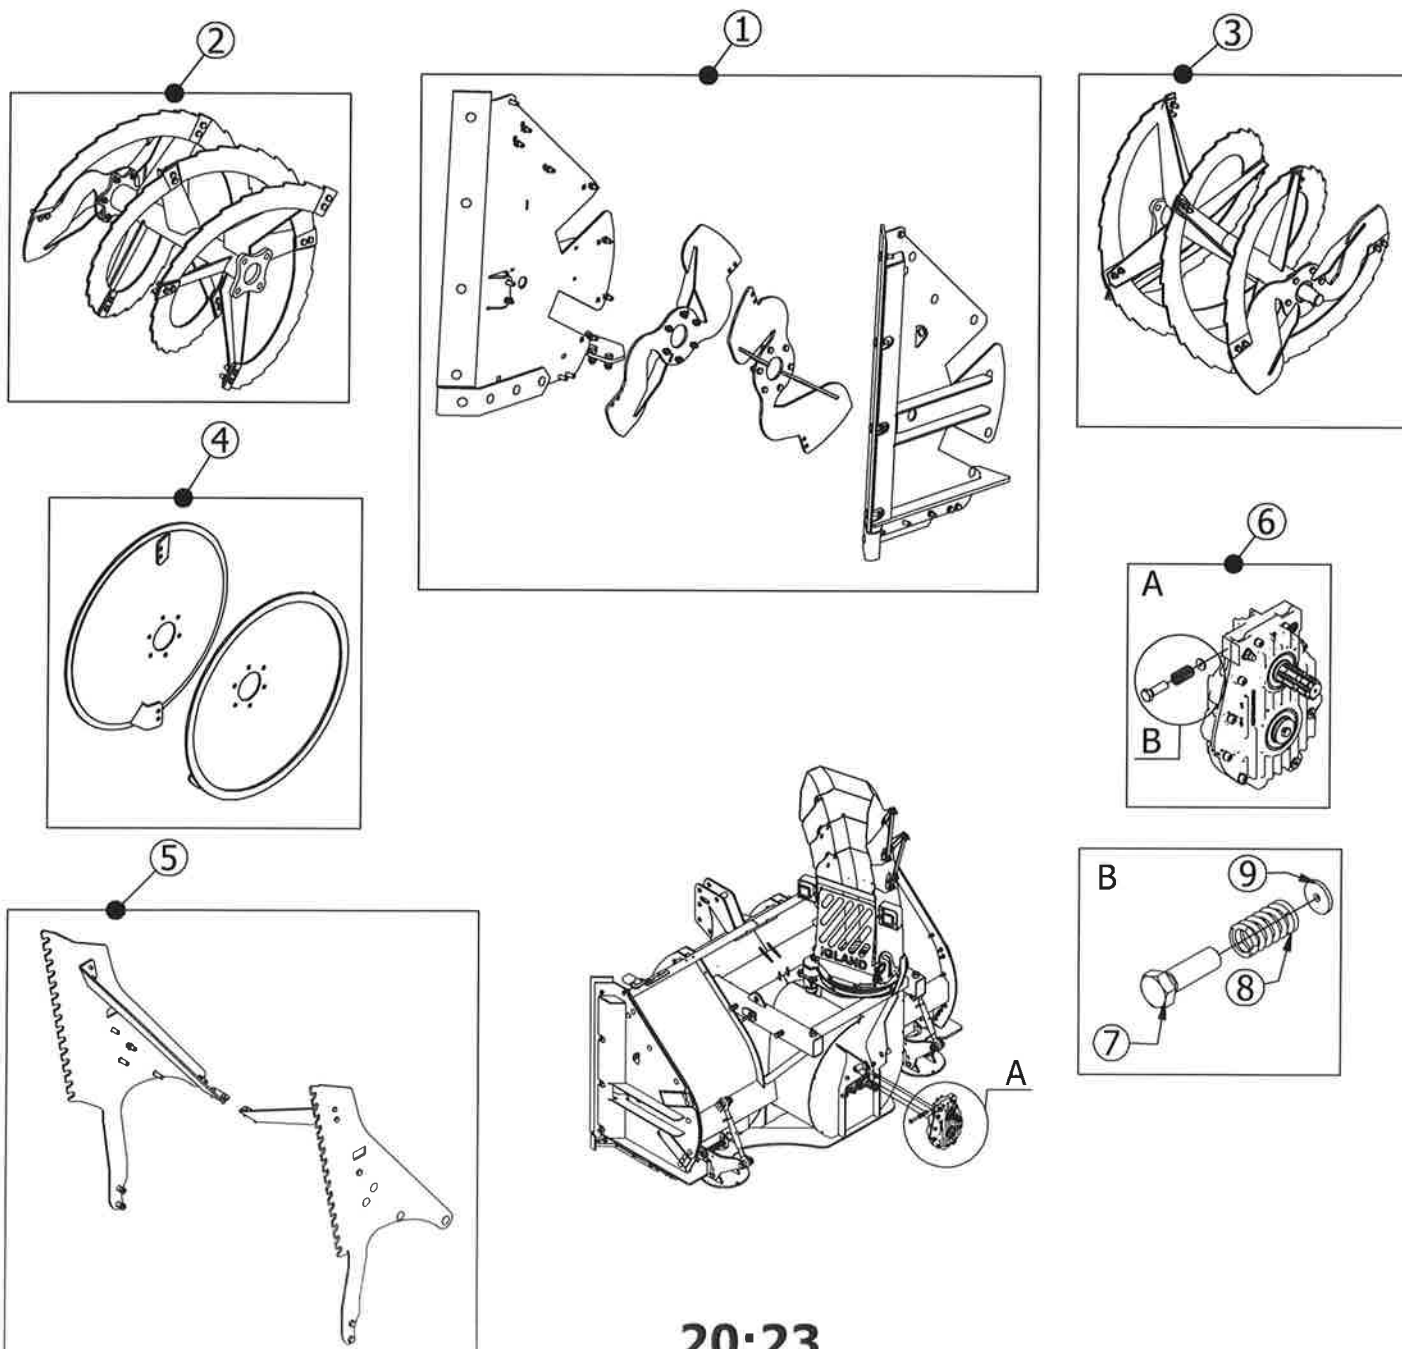

EKSTRAUTSTYR

EKSTRAUTSTYR

RESERVEDELSLISTE - SPARE PARTS LIST - ERSATZTEILLISTE					
Pos	Art.No.	No	Beskrivelse	Description	Bezeichnung
1	724174	1	Side, høyre side	Side, right side	
2	724175	1	Side, venstre side	Side, left side	
3	724086	1	Slitestål, kant	Wear plate	
4	724084	2	Slitestål	Wear plate	
5	016127	15	Plogbolter	Cup Head Square Neck Bolt	
6	012350	31	Mutter	Hex Nut	
7	012407	2	Skrue	Hex-Head Bolt	
8	012430	2	Mutter	Hex Nut	
9	012327	21	Skrue	Hex-Head Bolt	
10	012354	8	Skive	Washer	
11	012326	4	Skrue	Hex-Head Bolt	
12	724176	1	Endeplate for mateskrue, høyre side	End plate feeder right side	
13	724177	1	Endeplate for mateskrue, venstre side	End plate feeder left side	
14	012325	6	Skrue	Hex-Head Bolt	

EKSTRAUTSTYR

RESERVEDELSTILISTE - SPARE PARTS LIST - ERSATZTEILLISTE					
Pos	Art.No.	No	Beskrivelse	Description	Bezeichnung
1	724012	1	Sideplater, høyre venstre, sett (tot br 2.75m) Kun fabrikkmontert	Sideplate, right left, set	
1	724028	1	Sideplater, høyre venstre, sett (tot br 2.75m) For ettermontering	Sideplate, right left, set	
2	724180	1	Mateskrue, kpl. høyre side	Feeder screw, cpl. right side	
3	724181	1	Mateskrue, kpl. venstre side	Feeder screw, cpl. left side	
4	724026	1	Kantskåler, høyre venstre, sett	Bolt on segment feeder screw right left set.	
5	724020	1	Topp skjær, sett (tot br. 2.6m) ikke sammen med 724012 - 724028	Top shear, cpl.set. Not with 724012 - 724028	
6	724018	1	Gearboks for 3 pkt. frontmontering 1000rpm	Gear box front mounting 1000rpm	
7	012327	1	Skrue	Hex bolt	
8	027228	1	Fjær	Spring	
9	165158	1	Skive spesial	Washer special	