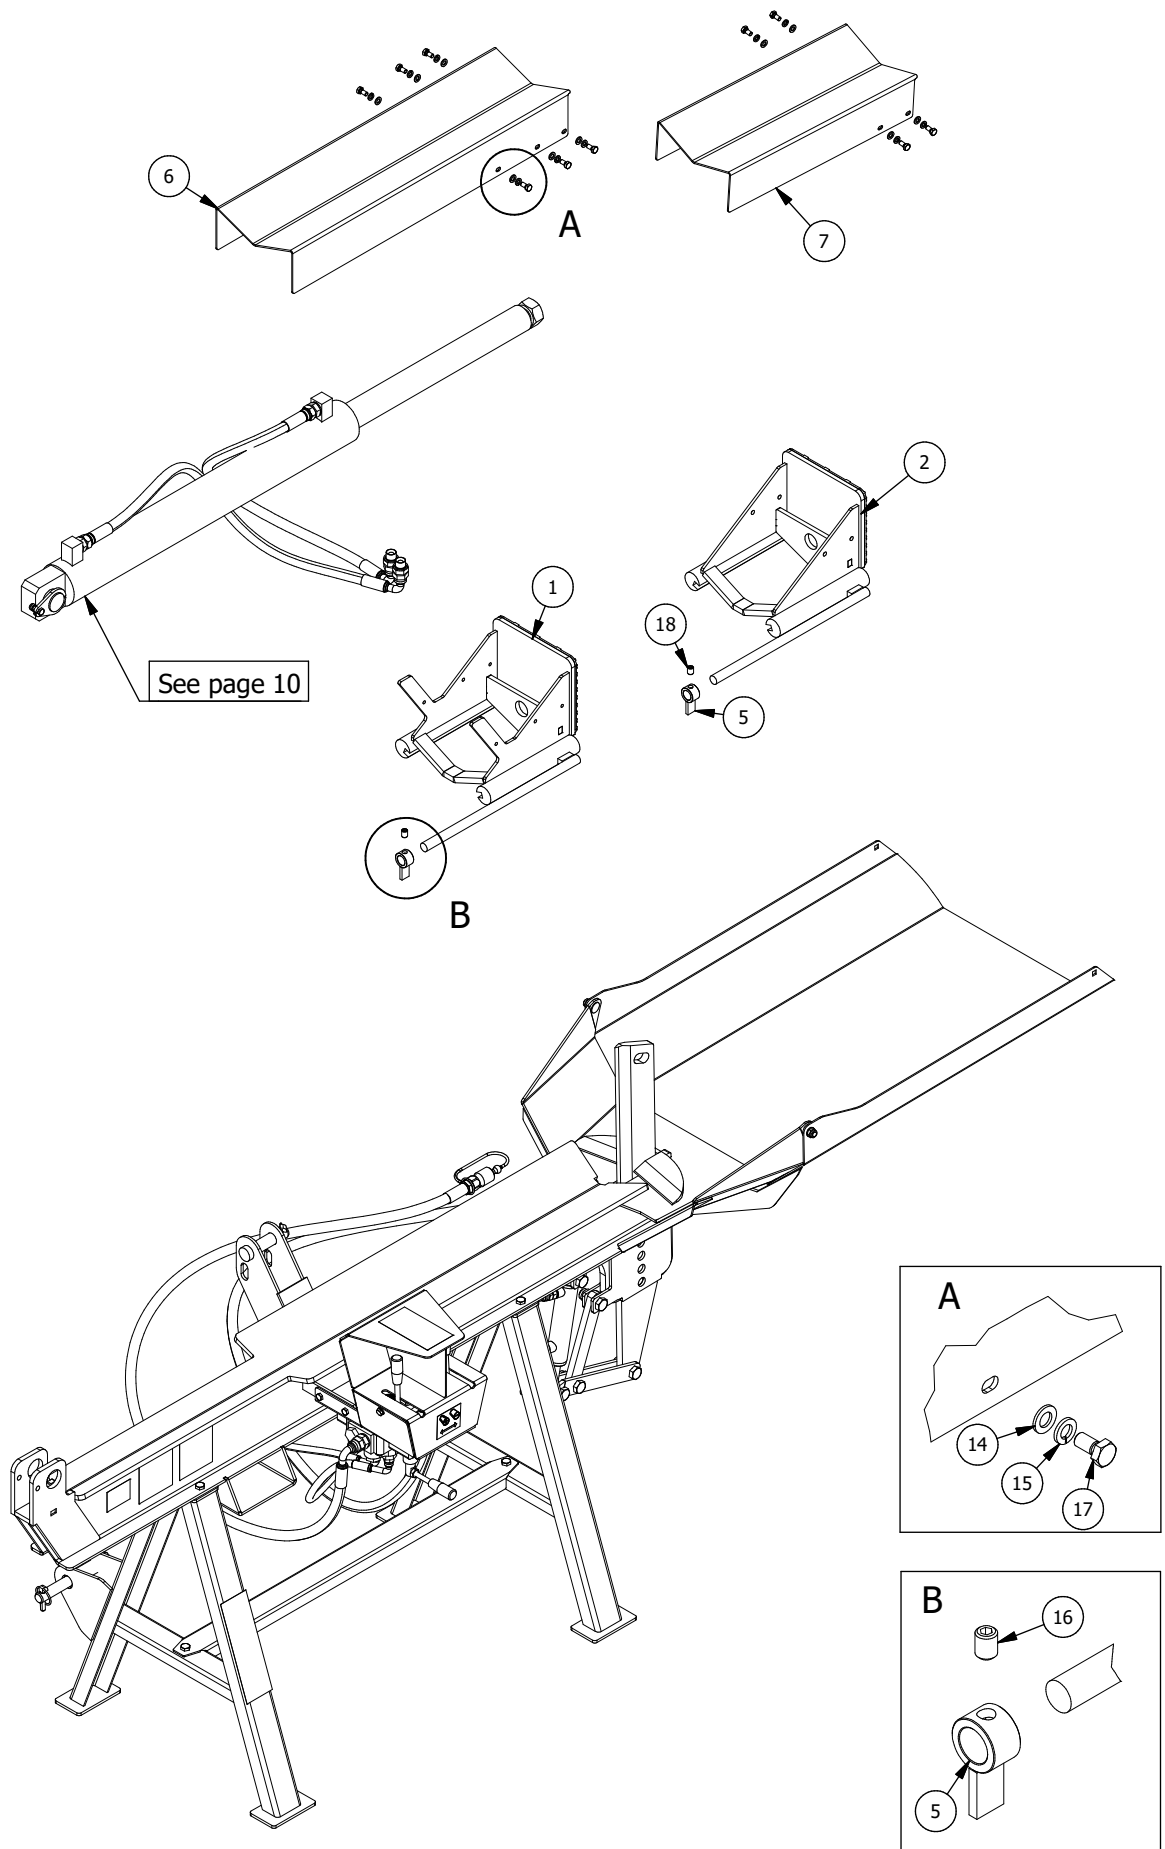

3. SLIDER MECHANISM

RESERVEDELSLISTE – SPARE PARTS LIST					
Pos.	Qty	Item No./ Varenummer	Beskrivelse	Description	Specification
1	1	IG502227	Skyffel fom S/N 276	Wood shovel from S/N 276	
2	1	IG502226	Skyffel fom S/N 275 Bruk IG502227	Wood shovel to S/N 275 Use IG502227	
3	1	IG502240	Sylinder	Cylinder	
4	1	IG502060	Sylinderbolt	Cylinder bolt	
5	1	IG502062	Justerbar stopper	Stop, adjustable	
6	1	IG502252	Sylinderdeksel fom S/N 276	Cylinder cover from S/N 276	
7	1	IG502064	Sylinderdeksel fom S/N 275 Bruk IG502252	Cylinder cover to S/N 275 Use IG502252	
8	4	IG047143	Skive m/gummipakning	Washer w/rubber	
9	4	IG048014	Nippel 1/2" BSP	Adapter 1/2" BSP	
10	1	IG059307	Slange 740 mm 1/2" BSP-1/2" BSP-90°	Hose 740 mm 1/2" BSP-1/2" BSP-90°	
11	1	IG059310	Slange 950 mm 1/2" BSP-1/2" BSP-90°	Hose 950 mm 1/2" BSP-1/2" BSP-90°	
12	-	IG02586	Pakningsett tom S/N 310	Gasket, set to S/N 310	
13	-	IG02587	Pakningsett tom S/N 311	Gasket, set from S/N 310	
14	4/6	IG012194	Skive	Washers for hexagon bolts	DIN 126 - 9
15	4/6	IG012195	Skive	Spring Washer	DIN 127 - A 8
16	1	IG015566	Låsebolt	Hexagon Socket Set Screw	DIN 916 - M12 x 16
17	4/6	IG012760	Bolt	Hex-Head Bolt	DIN 933 - M8 x 16
18	1	IG012762	Bolt	Hex-Head Bolt	DIN 933 - M8 x 25
19	1	IG012610	Mutter	Hex Nut	DIN 934 - M33
20	1	IG012198	Mutter	Hex Nut	DIN 985 - M8