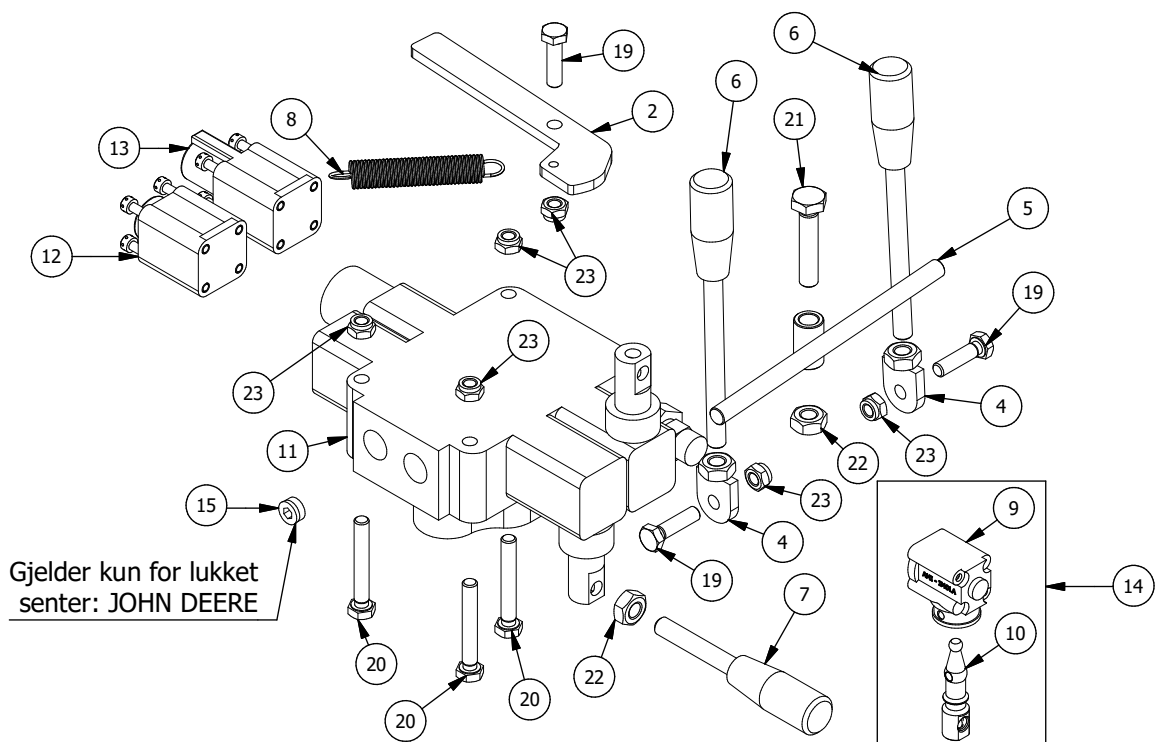

RESERVEDELSLISTE – SPARE PARTS LIST					
Pos.	Qty	Item No./ Varenummer	Beskrivelse	Description	Specification
1	1	IG502225	Brakett for betjeningsventil	Bracket for handle valve	
2	1	IG502076	Spak for sylinderbevegelse	Lever for cylinder moving	
3	2	IG502068	Deksel	Box cover	
4	2	IG502072	Opplagring for spak	Hinge for lever	
5	1	IG502070	Overføringsstag	Connection rod	
6	2	IG502074	Ventilspak	Handle	
7	1	IG502075	Ventilspak	Handle	
8	1	IG027219	Fjær	Spring	
9	2	IG502035	Spakhus (kun plasthus)	Lever house (only plastic house)	Brevini, --> S/N 1222
10	2	IG502036	Spak	Lever	Brevini, --> S/N 1222
11	1	IG502230	Ventil, kpl N/A	Valve, cpl N/A	Brevini, --> S/N 1222
	1	IG502260	Ventil, kpl	Valve, cpl	AMI, S/N 1223 -->
12	1	IG502033	Fjærsett, N/A	Spring set, N/A	Brevini, --> S/N 1222
	1	IG502264	Fjærsett, knivregulering	Spring set, knife regulator	AMI, S/N 1223 -->
13	1	IG502034	Fjærsett, N/A	Spring set, N/A	Brevini, --> S/N 1222
	1	IG502263	Fjærsett, kløyvefunksjon	Spring set, Splitting function	AMI, S/N 1223 -->
14	2	IG502032	Spakhus, kpl N/A	Lever house, kpl N/A	Brevini, --> S/N 1222
	2	IG502262	Spakhus, kpl	Lever house, cpl	AMI, S/N 1223 -->
15	1	IG502031	Plugg for lukket senter	Plug for closed center	Brevini, --> S/N 1222
	1	IG502261	Plugg for lukket senter	Plug for closed center	AMI, S/N 1223 -->
16	8	IG012194	Skive	Washers for hexagon bolts	DIN 126 - 9
17	8	IG012758	Bolt	Hex-Head Bolt	DIN 933 - M8 x 16
18	4	IG012760	Bolt	Hex-Head Bolt	DIN 933 - M8 x 20
19	3	IG017189	Bolt	Hex-Head Bolt	DIN 933 - M8 x 30
20	3	IG012169	Bolt	Hex-Head Bolt	DIN 933 - M8 x 55
21	1	IG012207	Bolt	Hex-Head Bolt	DIN 933 - M10 x 50
22	2	IG012237	Mutter	Hex Nut	DIN 934 - M10
23	11	IG012198	Mutter	Hex Nut	DIN 985 - M8