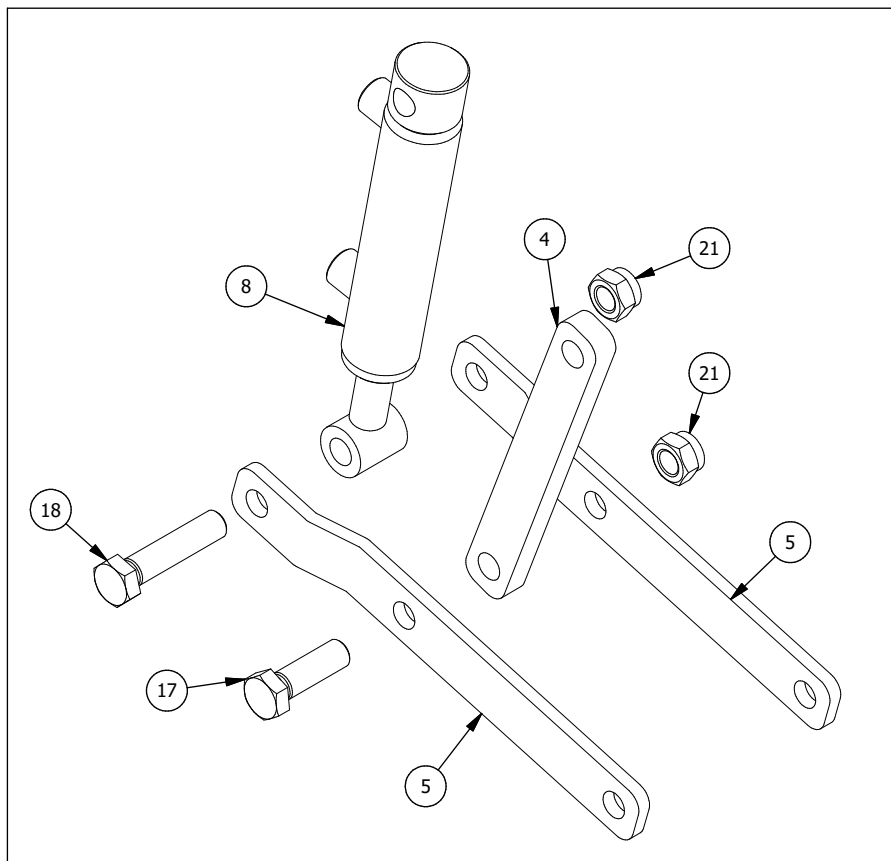

RESERVEDELSLISTE – SPARE PARTS LIST					
Pos.	Qty	Item No./ Varenummer	Beskrivelse	Description	Specification
1	2	IG502052	Bein	Support leg	
2	1	IG502054	Avstivningsstag	Reinforcement rod	
3	1	IG502222	Knive	Knife	
4	1	IG502256	Ledd	Plate	
5	2	IG502254	Stag	Plate	
6	2	IG021320	Trekkstagbolt kat 1-2	Bolt cat 1-2	
7	5	IG021004	Orepinne	Locking pin	
8	1	IG722120	Sylinder	Cylinder	
9	2	IG047143	Skive m/gummipakning	Washer w/rubber	
10	2	IG048005	Nippel 1/2" BSP-1/4" BSP	Adapter 1/2" BSP-1/4" BSP	
11	2	IG047141	Skive m/gummipakning	Washer w/rubber	
12	2	IG049956	Nippel 1/4" m/struping	Adapter 1/4" w/throttling	
13	1	IG057615	Slange 1000 mm 1/4" BSP-90°	Hose 1000 mm 1/4" BSP-90°	
14	1	IG057610	Slange 1005 mm 1/4" BSP-90°	Hose 1005 mm 1/4" BSP-90°	
15	2	IG012800	Bolt	Hex-Head Bolt	DIN 933 - M10 x 20
16	4	IG012802	Bolt	Hex-Head Bolt	DIN 933 - M10 x 25
17	3	IG012327	Bolt	Hex-Head Bolt	DIN 933 - M16 x 50
18	1	IG012331	Bolt	Hex-Head Bolt	DIN 933 - M16 x 70
19	1	IG012333	Bolt	Hex-Head Bolt	DIN 933 - M16 x 80
20	8	IG012231	Mutter	Hex Nut	DIN 985 - M10
21	5	IG012350	Mutter	Hex Nut	DIN 985 - M16