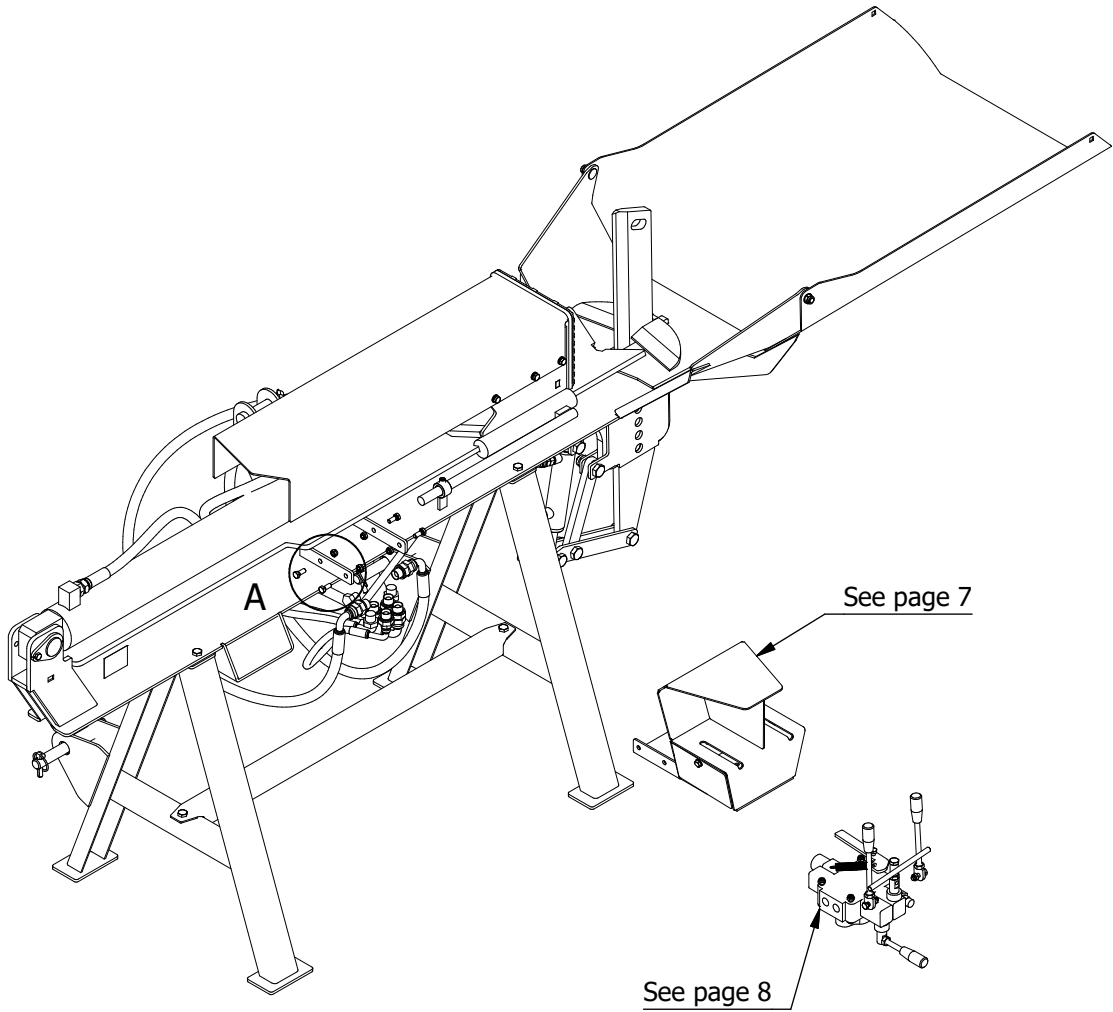

2. HYDRAULIC VALVE AND BRACKET

RESERVEDELSLISTE – SPARE PARTS LIST					
Pos.	Qty	Item No./ Varenummer	Beskrivelse	Description	Specification
1	1	IG502225	Brakett for betjeningsventil	Bracket for handle valve	
2	1	IG502076	Spak for sylinderbevegelse	Lever for cylinder moving	
3	2	IG502068	Deksel	Box cover	
4	2	IG502072	Opplagring for spak	Hinge for lever	
5	1	IG502070	Overføringsstag	Connection rod	
6	2	IG502074	Ventilspak	Handle	
7	1	IG502075	Ventilspak	Handle	
8	1	IG027219	Fjær	Spring	
9	2	IG502035	Spakhus (kun plasthus)	Lever house (only plastic house)	Brevini, --> S/N 1222
10	2	IG502036	Spak	Lever	Brevini, --> S/N 1222
11	1	IG502230	Ventil, kpl N/A	Valve, cpl N/A	Brevini, --> S/N 1222
	1	IG502260	Ventil, kpl	Valve, cpl	AMI, S/N 1223 -->
12	1	IG502033	Fjærsett, N/A	Spring set, N/A	Brevini, --> S/N 1222
	1	IG502264	Fjærsett, knivregulering	Spring set, knife regulator	AMI, S/N 1223 -->
13	1	IG502034	Fjærsett, N/A	Spring set, N/A	Brevini, --> S/N 1222
	1	IG502263	Fjærsett, kløyvefunksjon	Spring set, Splitting function	AMI, S/N 1223 -->
14	2	IG502032	Spakhus, kpl N/A	Lever house, kpl N/A	Brevini, --> S/N 1222
	2	IG502262	Spakhus, kpl	Lever house, cpl	AMI, S/N 1223 -->
15	1	IG502031	Plugg for lukket senter	Plug for closed center	Brevini, --> S/N 1222
	1	IG502261	Plugg for lukket senter	Plug for closed center	AMI, S/N 1223 -->
16	8	IG012194	Skive	Washers for hexagon bolts	DIN 126 - 9
17	8	IG012758	Bolt	Hex-Head Bolt	DIN 933 - M8 x 16
18	4	IG012760	Bolt	Hex-Head Bolt	DIN 933 - M8 x 20
19	3	IG017189	Bolt	Hex-Head Bolt	DIN 933 - M8 x 30
20	3	IG012169	Bolt	Hex-Head Bolt	DIN 933 - M8 x 55
21	1	IG012207	Bolt	Hex-Head Bolt	DIN 933 - M10 x 50
22	2	IG012237	Mutter	Hex Nut	DIN 934 - M10
23	11	IG012198	Mutter	Hex Nut	DIN 985 - M8