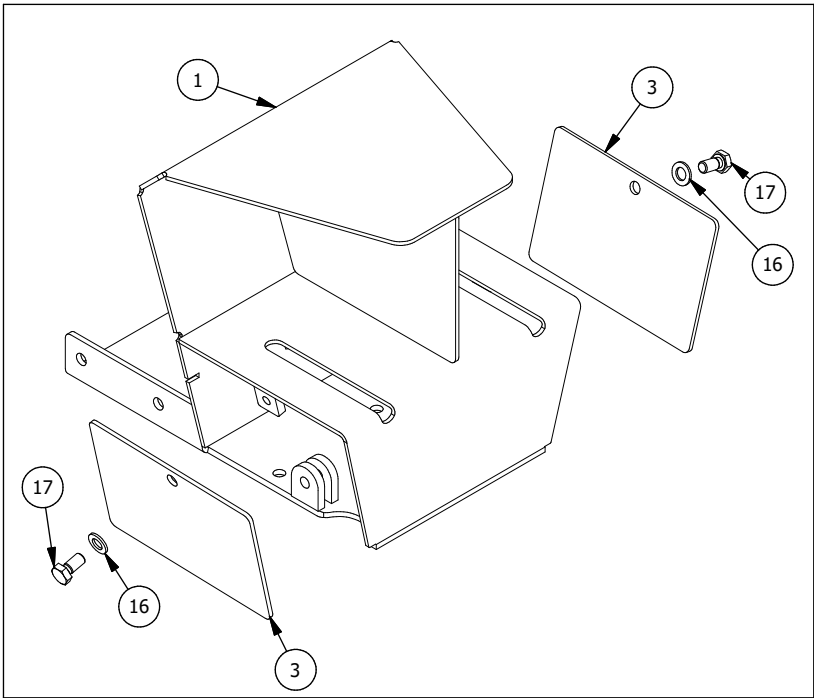

Original delekatalog

- SPARE PARTS LIST -

Contents

1. SUPPORT LEGS AND KNIFE MECHANISM..... 4

2. HYDRAULIC VALVE AND BRACKET..... 7

3. SLIDER MECHANISM..... 9

4. MAIN FRAME..... 11

5. STICKERS..... 14

# 2. HYDRAULIC VALVE AND BRACKET

RESERVEDELSLISTE – SPARE PARTS LIST					
Pos.	Qty	Item No./ Varenummer	Beskrivelse	Description	Specification
1	1	IG502225	Brakett for betjeningsventil	Bracket for handle valve	
2	1	IG502076	Spak for sylinderbevegelse	Lever for cylinder moving	
3	2	IG502068	Deksel	Box cover	
4	2	IG502072	Opplagring for spak	Hinge for lever	
5	1	IG502070	Overføringsstag	Connection rod	
6	2	IG502074	Ventilspak	Handle	
7	1	IG502075	Ventilspak	Handle	
8	1	IG027219	Fjær	Spring	
9	2	IG502035	Spakhus (kun plasthus)	Lever house (only plastic house)	Brevini, --> S/N 1222
10	2	IG502036	Spak	Lever	Brevini, --> S/N 1222
11	1	IG502230	Ventil, kpl N/A	Valve, cpl N/A	Brevini, --> S/N 1222
	1	IG502260	Ventil, kpl	Valve, cpl	AMI, S/N 1223 -->
12	1	IG502033	Fjærsett, N/A	Spring set, N/A	Brevini, --> S/N 1222
	1	IG502264	Fjærsett, knivregulering	Spring set, knife regulator	AMI, S/N 1223 -->
13	1	IG502034	Fjærsett, N/A	Spring set, N/A	Brevini, --> S/N 1222
	1	IG502263	Fjærsett, kløyvefunksjon	Spring set, Splitting function	AMI, S/N 1223 -->
14	2	IG502032	Spakhus, kpl N/A	Lever house, kpl N/A	Brevini, --> S/N 1222
	2	IG502262	Spakhus, kpl	Lever house, cpl	AMI, S/N 1223 -->
15	1	IG502031	Plugg for lukket senter	Plug for closed center	Brevini, --> S/N 1222
	1	IG502261	Plugg for lukket senter	Plug for closed center	AMI, S/N 1223 -->
16	8	IG012194	Skive	Washers for hexagon bolts	DIN 126 - 9
17	8	IG012758	Bolt	Hex-Head Bolt	DIN 933 - M8 x 16
18	4	IG012760	Bolt	Hex-Head Bolt	DIN 933 - M8 x 20
19	3	IG017189	Bolt	Hex-Head Bolt	DIN 933 - M8 x 30
20	3	IG012169	Bolt	Hex-Head Bolt	DIN 933 - M8 x 55
21	1	IG012207	Bolt	Hex-Head Bolt	DIN 933 - M10 x 50
22	2	IG012237	Mutter	Hex Nut	DIN 934 - M10
23	11	IG012198	Mutter	Hex Nut	DIN 985 - M8