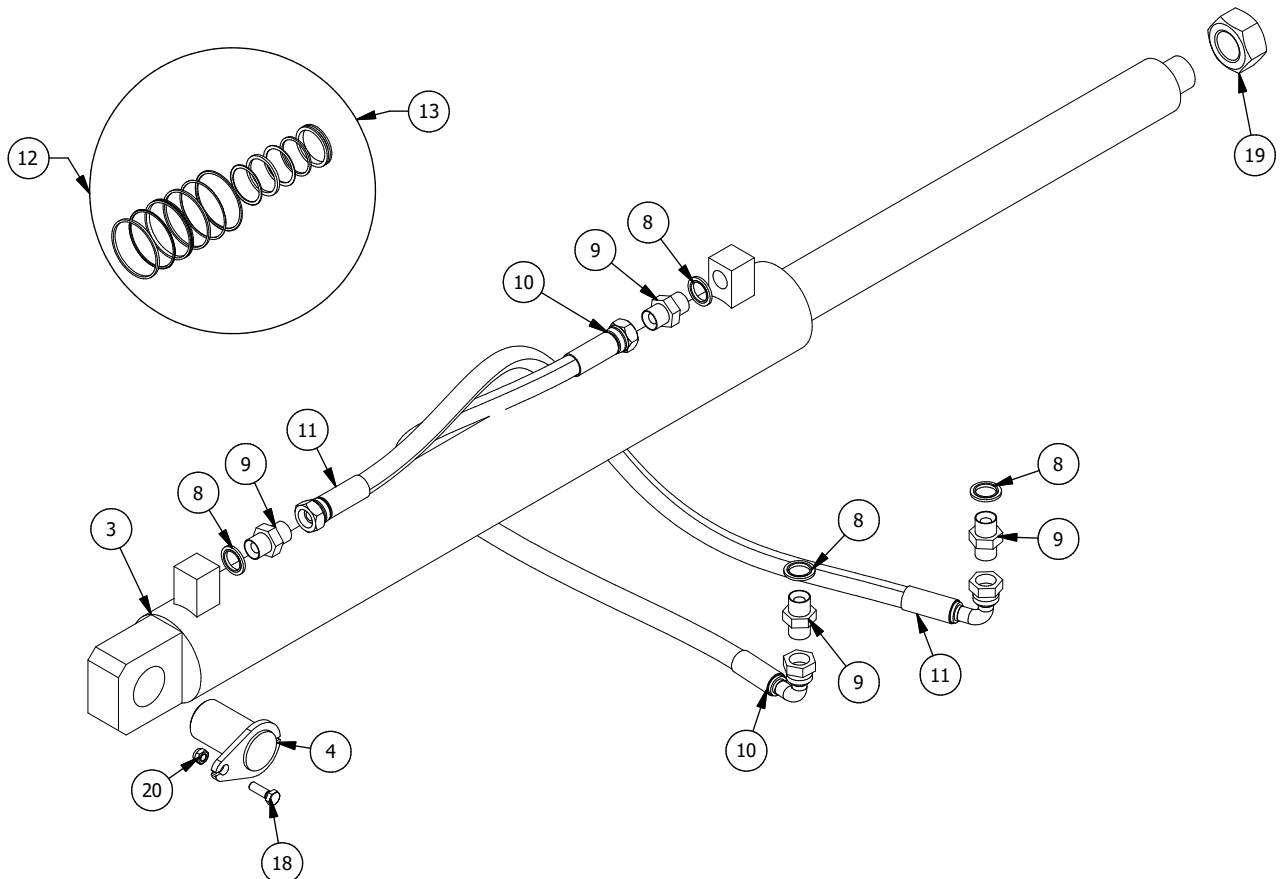

RESERVEDELSLISTE – SPARE PARTS LIST					
Pos.	Qty	Item No./ Varenummer	Beskrivelse	Description	Specification
1	1	IG502227	Skyffel fom S/N 276	Wood shovel from S/N 276	
2	1	IG502226	Skyffel fom S/N 275 Bruk IG502227	Wood shovel to S/N 275 Use IG502227	
3	1	IG502240	Sylinder	Cylinder	
4	1	IG502060	Sylinderbolt	Cylinder bolt	
5	1	IG502062	Justerbar stopper	Stop, adjustable	
6	1	IG502252	Sylinderdeksel fom S/N 276	Cylinder cover from S/N 276	
7	1	IG502064	Sylinderdeksel fom S/N 275 Bruk IG502252	Cylinder cover to S/N 275 Use IG502252	
8	4	IG047143	Skive m/gummipakning	Washer w/rubber	
9	4	IG048014	Nippel 1/2" BSP	Adapter 1/2" BSP	
10	1	IG059307	Slange 740 mm 1/2" BSP-1/2" BSP-90°	Hose 740 mm 1/2" BSP-1/2" BSP-90°	
11	1	IG059310	Slange 950 mm 1/2" BSP-1/2" BSP-90°	Hose 950 mm 1/2" BSP-1/2" BSP-90°	
12	-	IG02586	Pakningsett tom S/N 310	Gasket, set to S/N 310	
13	-	IG02587	Pakningsett tom S/N 311	Gasket, set from S/N 310	
14	4/6	IG012194	Skive	Washers for hexagon bolts	DIN 126 - 9
15	4/6	IG012195	Skive	Spring Washer	DIN 127 - A 8
16	1	IG015566	Låsebolt	Hexagon Socket Set Screw	DIN 916 - M12 x 16
17	4/6	IG012760	Bolt	Hex-Head Bolt	DIN 933 - M8 x 16
18	1	IG012762	Bolt	Hex-Head Bolt	DIN 933 - M8 x 25
19	1	IG012610	Mutter	Hex Nut	DIN 934 - M33
20	1	IG012198	Mutter	Hex Nut	DIN 985 - M8