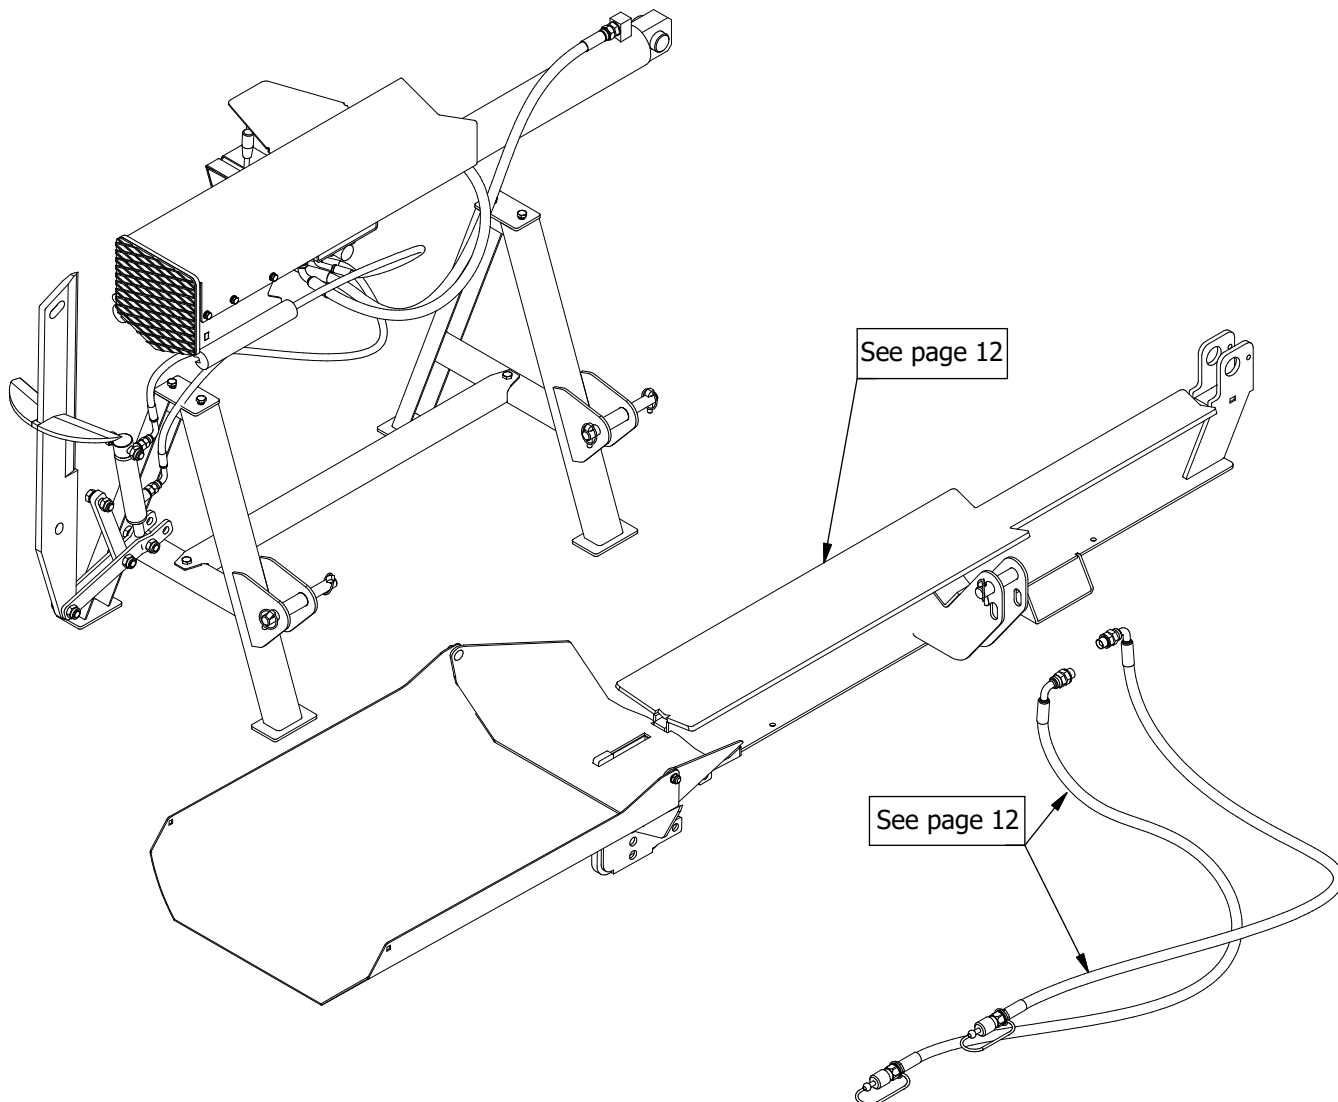

4. MAIN FRAME