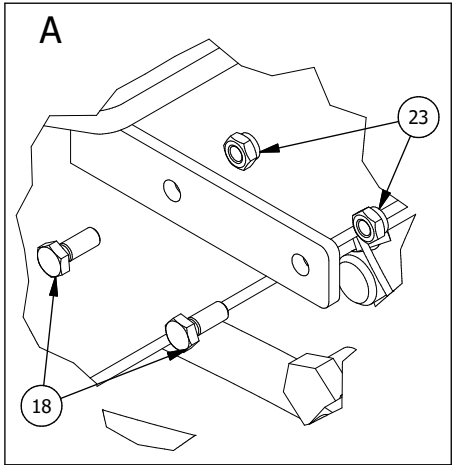

# 2. HYDRAULIC VALVE AND BRACKET

RESERVEDELSLISTE – SPARE PARTS LIST					
Pos.	Qty	Item No./ Varenummer	Beskrivelse	Description	Specification
1	1	IG502225	Brakett for betjeningsventil	Bracket for handle valve	
2	1	IG502076	Spak for sylinderbevegelse	Lever for cylinder moving	
3	2	IG502068	Deksel	Box cover	
4	2	IG502072	Opplagring for spak	Hinge for lever	
5	1	IG502070	Overføringsstag	Connection rod	
6	2	IG502074	Ventilspak	Handle	
7	1	IG502075	Ventilspak	Handle	
8	1	IG027219	Fjær	Spring	
9	2	IG502035	Spakhus (kun plasthus)	Lever house (only plastic house)	Brevini, --> S/N 1222
10	2	IG502036	Spak	Lever	Brevini, --> S/N 1222
11	1	IG502230	Ventil, kpl N/A	Valve, cpl N/A	Brevini, --> S/N 1222
	1	IG502260	Ventil, kpl	Valve, cpl	AMI, S/N 1223 -->
12	1	IG502033	Fjærsett, N/A	Spring set, N/A	Brevini, --> S/N 1222
	1	IG502264	Fjærsett, knivregulering	Spring set, knife regulator	AMI, S/N 1223 -->
13	1	IG502034	Fjærsett, N/A	Spring set, N/A	Brevini, --> S/N 1222
	1	IG502263	Fjærsett, kløyvefunksjon	Spring set, Splitting function	AMI, S/N 1223 -->
14	2	IG502032	Spakhus, kpl N/A	Lever house, kpl N/A	Brevini, --> S/N 1222
	2	IG502262	Spakhus, kpl	Lever house, cpl	AMI, S/N 1223 -->
15	1	IG502031	Plugg for lukket senter	Plug for closed center	Brevini, --> S/N 1222
	1	IG502261	Plugg for lukket senter	Plug for closed center	AMI, S/N 1223 -->
16	8	IG012194	Skive	Washers for hexagon bolts	DIN 126 - 9
17	8	IG012758	Bolt	Hex-Head Bolt	DIN 933 - M8 x 16
18	4	IG012760	Bolt	Hex-Head Bolt	DIN 933 - M8 x 20
19	3	IG017189	Bolt	Hex-Head Bolt	DIN 933 - M8 x 30
20	3	IG012169	Bolt	Hex-Head Bolt	DIN 933 - M8 x 55
21	1	IG012207	Bolt	Hex-Head Bolt	DIN 933 - M10 x 50
22	2	IG012237	Mutter	Hex Nut	DIN 934 - M10
23	11	IG012198	Mutter	Hex Nut	DIN 985 - M8