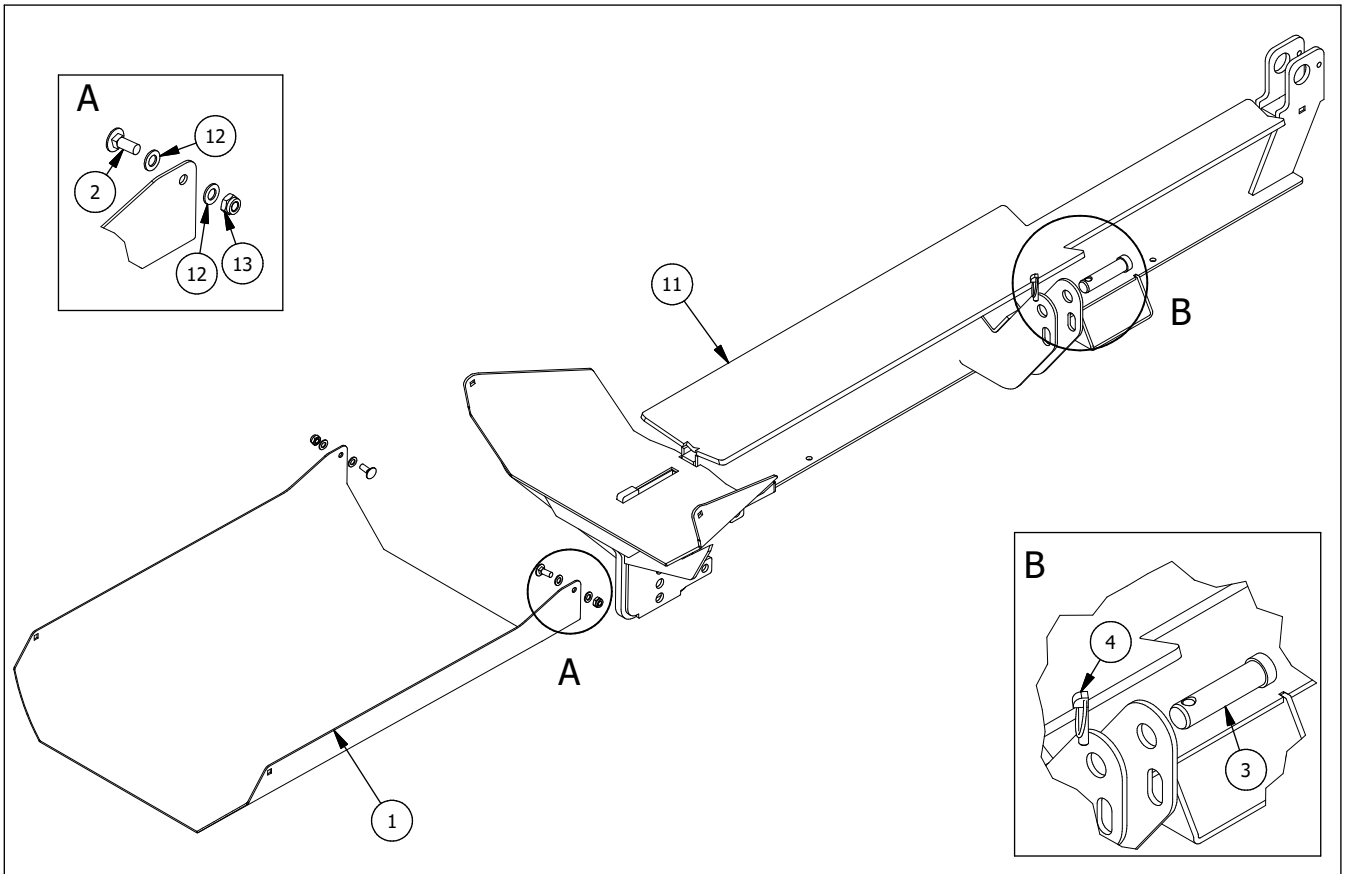

RESERVEDELSLISTE – SPARE PARTS LIST					
Pos.	Qty	Item No./ Varenummer	Beskrivelse	Description	Specification
1	1	IG502228	Vedtrau	Capote	
2	2	IG016062	Plogbolt	Hex - head bolt	
3	1	IG020177	Toppstagsbolt kat 2	Top link bolt cat 2	
4	1	IG021004	Orepinne	Locking pin	
5	4	IG047143	Skive m/gummipakning	Washer w/rubber	
6	2	IG048014	Nippel 1/2" BSP	Adapter 1/2" BSP	
7	2	IG059265	Slange 1750 mm 1/2"i BSP-1/2" BSP-90°	Hose 1750 mm 1/2"i BSP-1/2" BSP-90°	
8	2	IG047032	Hurtigkobling han 1/2"	Quick coupler han 1/2"	
9	1	IG047033	Støvhette rød for hankobling	Dust protection, red	
10	1	IG047034	Støvhette blå for hankobling	Dust protection, blue	
11	1	IG502250	Hovedbjelke	Splitter frame	
12	4	IG012235	Skive	Washers for hexagon bolts	DIN 126 - 11
13	2	IG012231	Mutter	Hex Nut	DIN 985 - M10