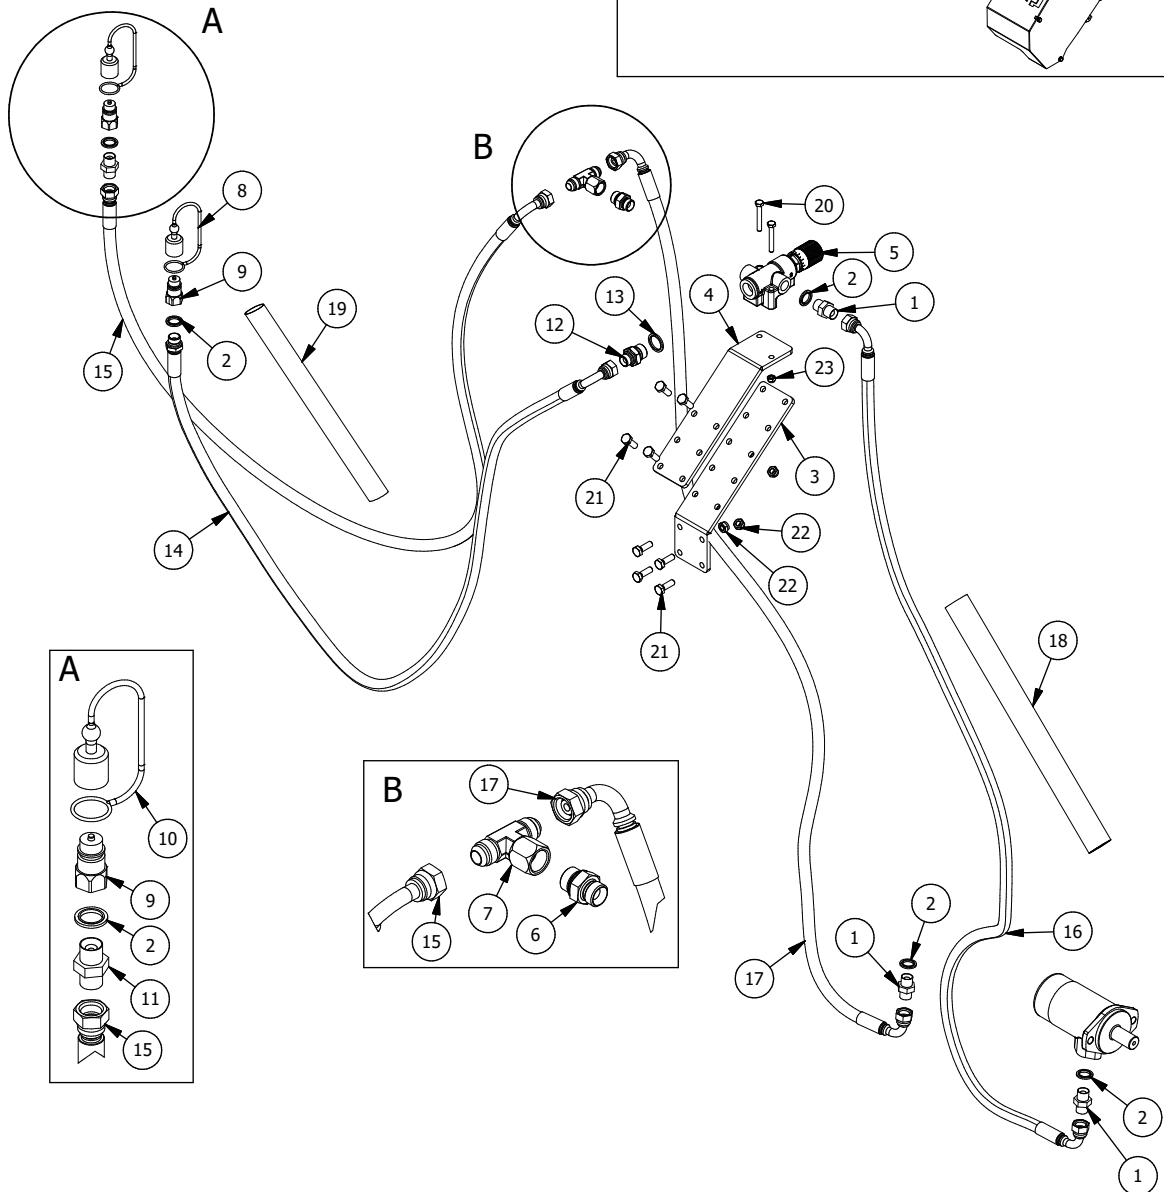

4. HYDRAULIC SYSTEM WITH REGULATOR

RESERVEDELSLISTE – SPARE PARTS LIST					
Pos.	Qty	Item No./ Varenummer	Beskrivelse	Description	Specification
1	3	IG048014	Nippel 1/2" BSP	Adapter 1/2" BSP	
2	5	IG047143	Skive m/gummipakning	Washer w/rubber	
3	1	IG611231	Holder, nedre del	Fixing bracket	
4	1	IG611226	Holder, øvre del	Fixing bracket	
5	1	IG090380	Mengdereguleringsventil	Regulator	
6	1	IG034156	Overgang 1/2" BSP - M22x1,5	Adapter 1/2" BSP - M22x1,5	
7	1	IG033644	T-kobling	T-adapter	
8	1	IG047033	Støvhette rød for hankobling	Dust protection red	
9	2	IG047032	Hurtigkobling han	Quick coupler han	
10	1	IG047034	Støvhette	Dust protection	
11	1	IG090062	Tilbakeslagsventil	Reverse valve	
12	1	IG048016	Overgang 3/4" BSP - 1/2" BSP	Adapter 3/4" BSP - 1/2" BSP	
13	1	IG047145	Skive m/gummipakning	Washer w/rubber	
14	1	IG059268	Slange L-1850mm 1/2" i BSP - 1/2" BSP 90°	Hose L-1850mm 1/2" i BSP - 1/2" BSP 90°	
15	1	IG059320	Slange L-1950mm 1/2" BSP - M22	Hose L-1950mm 1/2" BSP - M22	
16	1	IG059620	Slange L-1850mm 1/2" BSP 90° - 1/2" BSP 90°	Hose L-1850mm 1/2" BSP 90° - 1/2" BSP 90°	
17	1	IG059619	Slange L-1850mm 1/2" BSP 90° - M22 90°	Hose L-1850mm 1/2" BSP 90° - M22 90°	
18	1	IG017611	Strømpe, 1700mm	Hose cover 1700mm	
19	1	IG017608	Strømpe, 1400mm	Hose cover 1400mm	
20	2	IG012168	Bolt	Hex-Head Bolt	DIN 931-1 - M8 x 55
21	8	IG012803	Bolt	Hex-Head Bolt	DIN 933 - M10 x 30
22	8	IG012231	Mutter	Hex Nut	DIN 985 - M10
23	2	IG012198	Mutter	Hex Nut	DIN 985 - M8