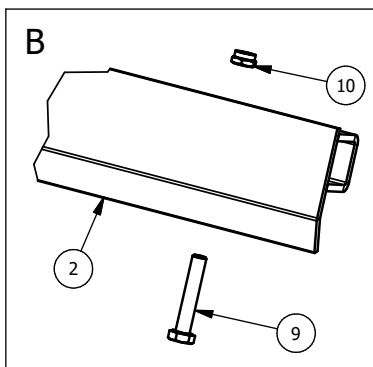

- SPARE PARTS LIST -

Contents

1. MAIN PARTS.....	4
2. MONTAGE.....	5
3. HYDRAULIC SYSTEM WITHOUT REGALATOR.....	9
4. HYDRAULIC SYSTEM WITH REGALATOR.....	10
5. ADAPTER OPTION.....	12
6. PROTECTIVE COVER.....	14
7. STICKERS.....	15

1. MAIN PARTS

2. MONTAGE

RESERVEDELSLISTE – SPARE PARTS LIST					
Pos.	Qty	Item No./ Varenummer	Beskrivelse	Description	Specification
1	1	IG611220	Ramme	Frame	
2	1	IG610032	Deksel, venstre	Cover left	
3	1	IG610055	Reguleringsstag forsterket utgave	Adjustment rod reinforced version	
4	2	IG611020	Parkeringsbein	Leg	
5	2	IG610036	Bolt for parkeringsbein	Pin	
6	2	IG021004	Orepinne	Locking pin	
7	1	IG610030	Deksel, Høyre	Cover right	
8	8	IG012234	Skive	Spring Washer	DIN 127 - A 10
9	6	IG012417	Bolt	Hex-Head Bolt	ISO 4016 - M20 x 120
10	8	IG012800	Bolt	Hex-Head Bolt	ISO 4017 - M10 x 20
11	1	IG012205	Bolt	Hex-Head Bolt	ISO 4017 - M10 x 40
12	1	IG012231	Mutter	Hex Nut	ISO 10511 - M10
13	6	IG012430	Mutter	Hex Nut	ISO 10511 - M20

RESERVEDELSLISTE – SPARE PARTS LIST					
Pos.	Qty	Item No./ Varenummer	Beskrivelse	Description	Specification
1	2	IG610052	Foring, PVC	Bushing	
2	1	IG611223	Klaff, mengde	Regulation plate	
3	1	IG610066	Bolt, klaff	Bolt	
4	1	IG610056	Bolt, for spak	Bolt	
5	1	IG611222	Gummiklaff	Roll rubber	
6	16	IG016064	Låseskrue	Bolt	
7	2	IG611224	List	Fixing bar	
8	1	IG611221	Gummiklaff, 11,5 cm	Roll rubber	
9	2	IG012208	Bolt	Hex-Head Bolt	ISO 4014 - M10 x 55
10	16	IG012231	Mutter	Hex Nut	ISO 10511 - M10