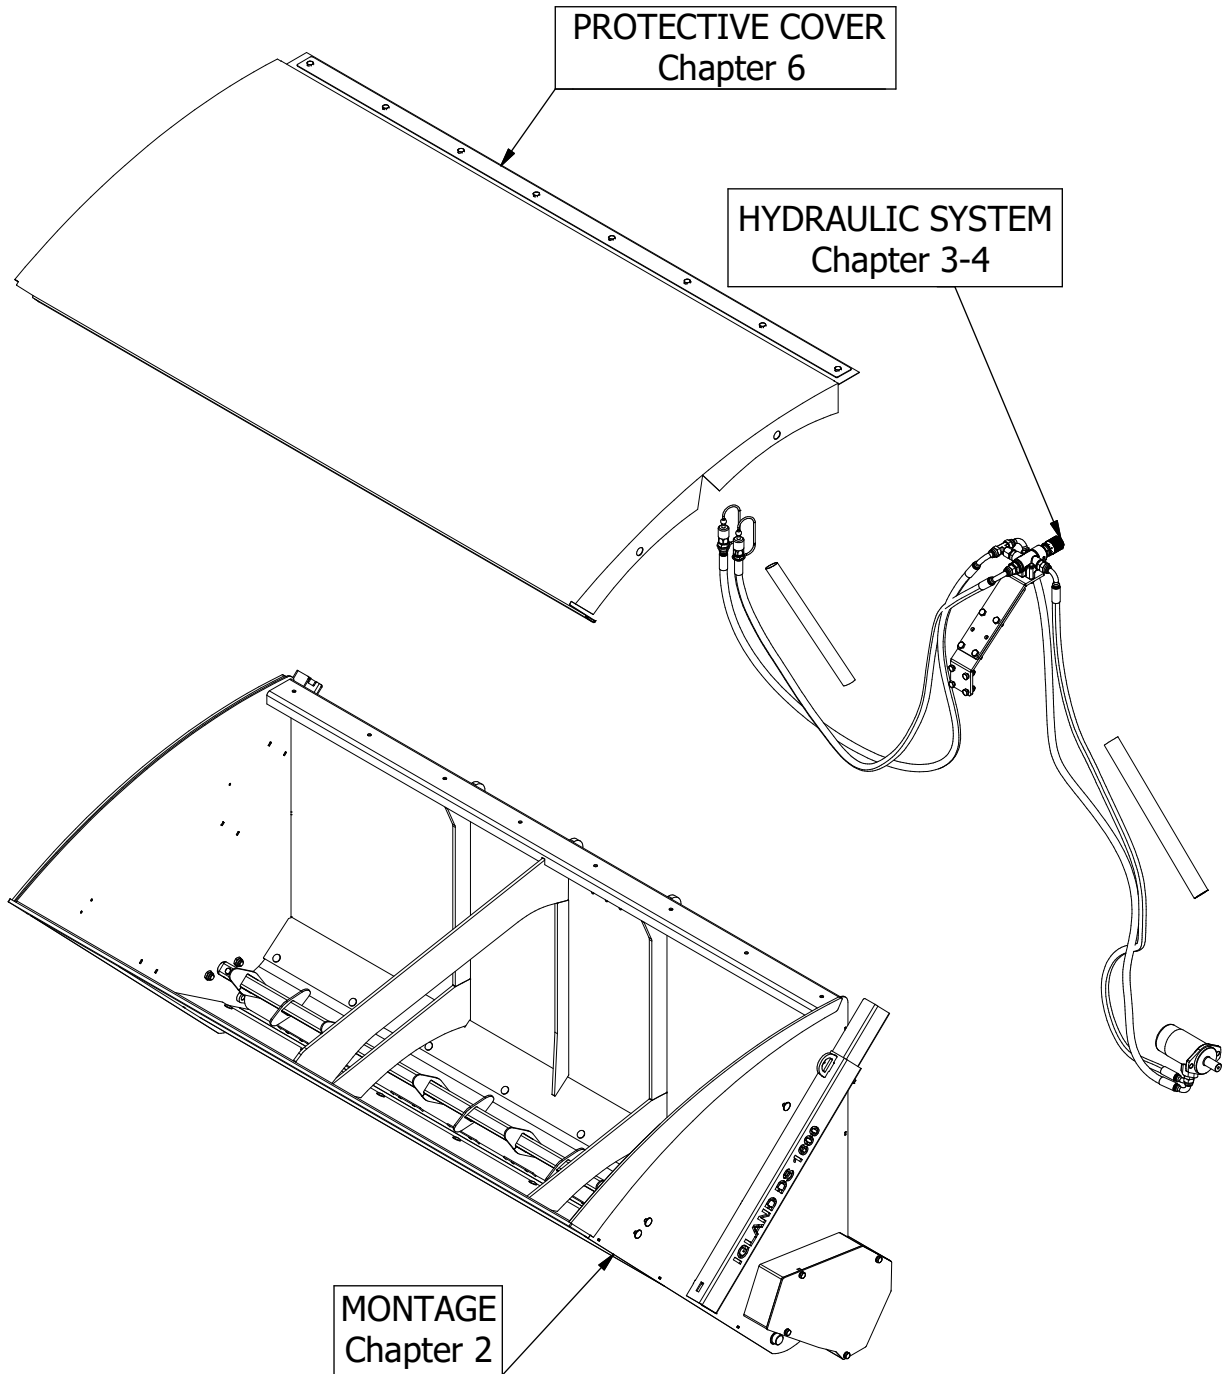

- SPARE PARTS LIST -

Contents

1. MAIN PARTS.....	4
2. MONTAGE.....	5
3. HYDRAULIC SYSTEM WITHOUT REGALATOR.....	9
4. HYDRAULIC SYSTEM WITH REGALATOR.....	10
5. ADAPTER OPTION.....	12
6. PROTECTIVE COVER.....	14
7. STICKERS.....	15

1. MAIN PARTS

2. MONTAGE

RESERVEDELSLISTE – SPARE PARTS LIST					
Pos.	Qty	Item No./ Varenummer	Beskrivelse	Description	Specification
1	1	IG611220	Ramme	Frame	
2	1	IG610032	Deksel, venstre	Cover left	
3	1	IG610055	Reguleringsstag forsterket utgave	Adjustment rod reinforced version	
4	2	IG611020	Parkeringsbein	Leg	
5	2	IG610036	Bolt for parkeringsbein	Pin	
6	2	IG021004	Orepinne	Locking pin	
7	1	IG610030	Deksel, Høyre	Cover right	
8	8	IG012234	Skive	Spring Washer	DIN 127 - A 10
9	6	IG012417	Bolt	Hex-Head Bolt	ISO 4016 - M20 x 120
10	8	IG012800	Bolt	Hex-Head Bolt	ISO 4017 - M10 x 20
11	1	IG012205	Bolt	Hex-Head Bolt	ISO 4017 - M10 x 40
12	1	IG012231	Mutter	Hex Nut	ISO 10511 - M10
13	6	IG012430	Mutter	Hex Nut	ISO 10511 - M20