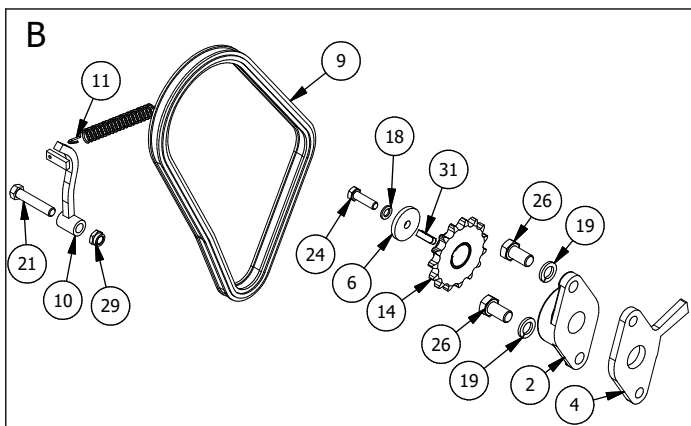

- SPARE PARTS LIST -

Contents

1. MAIN PARTS.....	4
2. MONTAGE.....	5
3. HYDRAULIC SYSTEM WITHOUT REGALATOR.....	9
4. HYDRAULIC SYSTEM WITH REGALATOR.....	10
5. ADAPTER OPTION.....	12
6. PROTECTIVE COVER.....	14
7. STICKERS.....	15

1. MAIN PARTS

2. MONTAGE

RESERVEDELSLISTE – SPARE PARTS LIST					
Pos.	Qty	Item No./ Varenummer	Beskrivelse	Description	Specification
1	1	IG611220	Ramme	Frame	
2	1	IG610032	Deksel, venstre	Cover left	
3	1	IG610055	Reguleringsstag forsterket utgave	Adjustment rod reinforced version	
4	2	IG611020	Parkeringsbein	Leg	
5	2	IG610036	Bolt for parkeringsbein	Pin	
6	2	IG021004	Orepinne	Locking pin	
7	1	IG610030	Deksel, Høyre	Cover right	
8	8	IG012234	Skive	Spring Washer	DIN 127 - A 10
9	6	IG012417	Bolt	Hex-Head Bolt	ISO 4016 - M20 x 120
10	8	IG012800	Bolt	Hex-Head Bolt	ISO 4017 - M10 x 20
11	1	IG012205	Bolt	Hex-Head Bolt	ISO 4017 - M10 x 40
12	1	IG012231	Mutter	Hex Nut	ISO 10511 - M10
13	6	IG012430	Mutter	Hex Nut	ISO 10511 - M20

RESERVEDELSLISTE – SPARE PARTS LIST					
Pos.	Qty	Item No./ Varenummer	Beskrivelse	Description	Specification
1	2	IG610052	Foring, PVC	Bushing	
2	1	IG611223	Klaff, mengde	Regulation plate	
3	1	IG610066	Bolt, klaff	Bolt	
4	1	IG610056	Bolt, for spak	Bolt	
5	1	IG611222	Gummiklaff	Roll rubber	
6	16	IG016064	Låseskrue	Bolt	
7	2	IG611224	List	Fixing bar	
8	1	IG611221	Gummiklaff, 11,5 cm	Roll rubber	
9	2	IG012208	Bolt	Hex-Head Bolt	ISO 4014 - M10 x 55
10	16	IG012231	Mutter	Hex Nut	ISO 10511 - M10