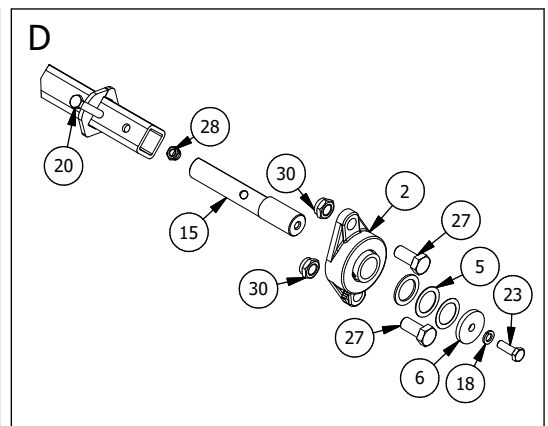

- SPARE PARTS LIST -

Contents

1. MAIN PARTS.....	4
2. MONTAGE.....	5
3. HYDRAULIC SYSTEM WITHOUT REGALATOR.....	9
4. HYDRAULIC SYSTEM WITH REGALATOR.....	10
5. ADAPTER OPTION.....	12
6. PROTECTIVE COVER.....	14
7. STICKERS.....	15

1. MAIN PARTS

2. MONTAGE

RESERVEDELSLISTE – SPARE PARTS LIST					
Pos.	Qty	Item No./ Varenummer	Beskrivelse	Description	Specification
1	1	IG611220	Ramme	Frame	
2	1	IG610032	Deksel, venstre	Cover left	
3	1	IG610055	Reguleringsstag forsterket utgave	Adjustment rod reinforced version	
4	2	IG611020	Parkeringsbein	Leg	
5	2	IG610036	Bolt for parkeringsbein	Pin	
6	2	IG021004	Orepinne	Locking pin	
7	1	IG610030	Deksel, Høyre	Cover right	
8	8	IG012234	Skive	Spring Washer	DIN 127 - A 10
9	6	IG012417	Bolt	Hex-Head Bolt	ISO 4016 - M20 x 120
10	8	IG012800	Bolt	Hex-Head Bolt	ISO 4017 - M10 x 20
11	1	IG012205	Bolt	Hex-Head Bolt	ISO 4017 - M10 x 40
12	1	IG012231	Mutter	Hex Nut	ISO 10511 - M10
13	6	IG012430	Mutter	Hex Nut	ISO 10511 - M20

RESERVEDELSLISTE – SPARE PARTS LIST					
Pos.	Qty	Item No./ Varenummer	Beskrivelse	Description	Specification
1	2	IG610052	Foring, PVC	Bushing	
2	1	IG611223	Klaff, mengde	Regulation plate	
3	1	IG610066	Bolt, klaff	Bolt	
4	1	IG610056	Bolt, for spak	Bolt	
5	1	IG611222	Gummiklaff	Roll rubber	
6	16	IG016064	Låseskrue	Bolt	
7	2	IG611224	List	Fixing bar	
8	1	IG611221	Gummiklaff, 11,5 cm	Roll rubber	
9	2	IG012208	Bolt	Hex-Head Bolt	ISO 4014 - M10 x 55
10	16	IG012231	Mutter	Hex Nut	ISO 10511 - M10