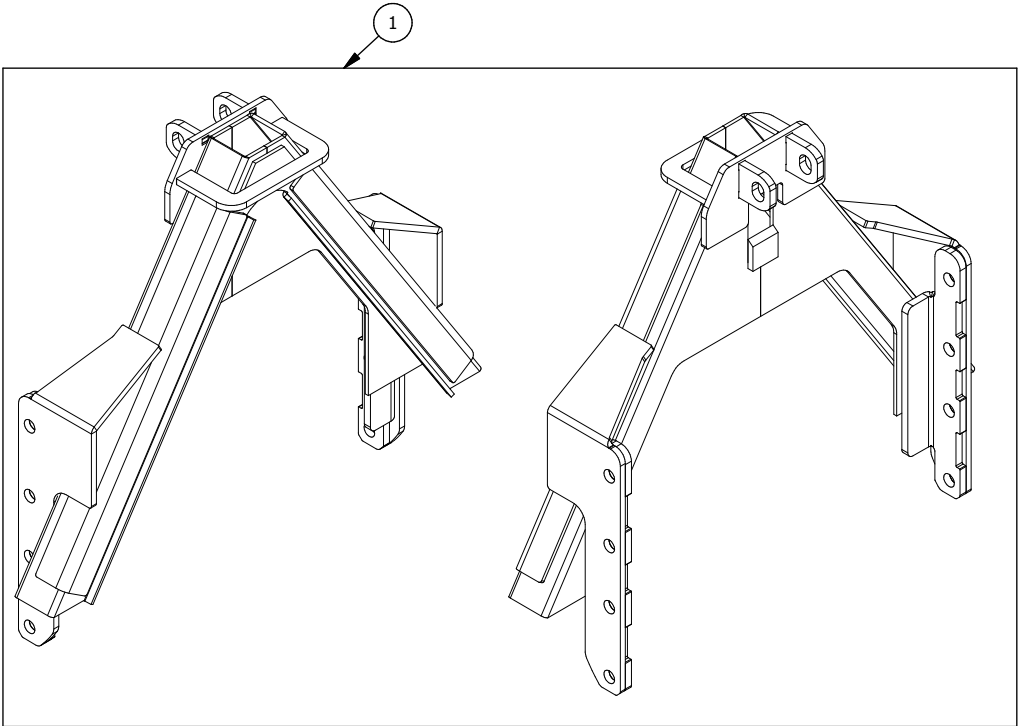

RESERVEDELSLISTE – SPARE PARTS LIST					
Pos.	Qty	Item No./ Varenummer	Beskrivelse	Description	Specification
1	1	IG611007	Triangel feste	Triangle adapter	
2	1	IG611205	HMV Ramme	HMV Adapter