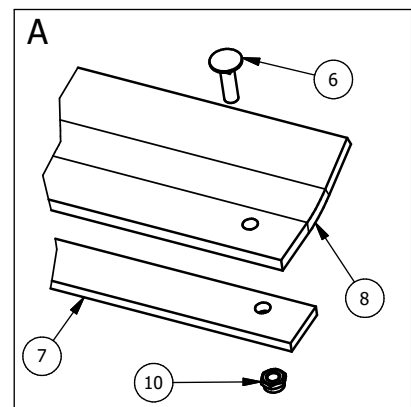

- SPARE PARTS LIST -

Contents

1. MAIN PARTS.....	4
2. MONTAGE.....	5
3. HYDRAULIC SYSTEM WITHOUT REGALATOR.....	9
4. HYDRAULIC SYSTEM WITH REGALATOR.....	10
5. ADAPTER OPTION.....	12
6. PROTECTIVE COVER.....	14
7. STICKERS.....	15

1. MAIN PARTS

2. MONTAGE

RESERVEDELSLISTE – SPARE PARTS LIST					
Pos.	Qty	Item No./ Varenummer	Beskrivelse	Description	Specification
1	1	IG611220	Ramme	Frame	
2	1	IG610032	Deksel, venstre	Cover left	
3	1	IG610055	Reguleringsstag forsterket utgave	Adjustment rod reinforced version	
4	2	IG611020	Parkeringsbein	Leg	
5	2	IG610036	Bolt for parkeringsbein	Pin	
6	2	IG021004	Orepinne	Locking pin	
7	1	IG610030	Deksel, Høyre	Cover right	
8	8	IG012234	Skive	Spring Washer	DIN 127 - A 10
9	6	IG012417	Bolt	Hex-Head Bolt	ISO 4016 - M20 x 120
10	8	IG012800	Bolt	Hex-Head Bolt	ISO 4017 - M10 x 20
11	1	IG012205	Bolt	Hex-Head Bolt	ISO 4017 - M10 x 40
12	1	IG012231	Mutter	Hex Nut	ISO 10511 - M10
13	6	IG012430	Mutter	Hex Nut	ISO 10511 - M20

RESERVEDELSLISTE – SPARE PARTS LIST					
Pos.	Qty	Item No./ Varenummer	Beskrivelse	Description	Specification
1	2	IG610052	Foring, PVC	Bushing	
2	1	IG611223	Klaff, mengde	Regulation plate	
3	1	IG610066	Bolt, klaff	Bolt	
4	1	IG610056	Bolt, for spak	Bolt	
5	1	IG611222	Gummiklaff	Roll rubber	
6	16	IG016064	Låseskrue	Bolt	
7	2	IG611224	List	Fixing bar	
8	1	IG611221	Gummiklaff, 11,5 cm	Roll rubber	
9	2	IG012208	Bolt	Hex-Head Bolt	ISO 4014 - M10 x 55
10	16	IG012231	Mutter	Hex Nut	ISO 10511 - M10