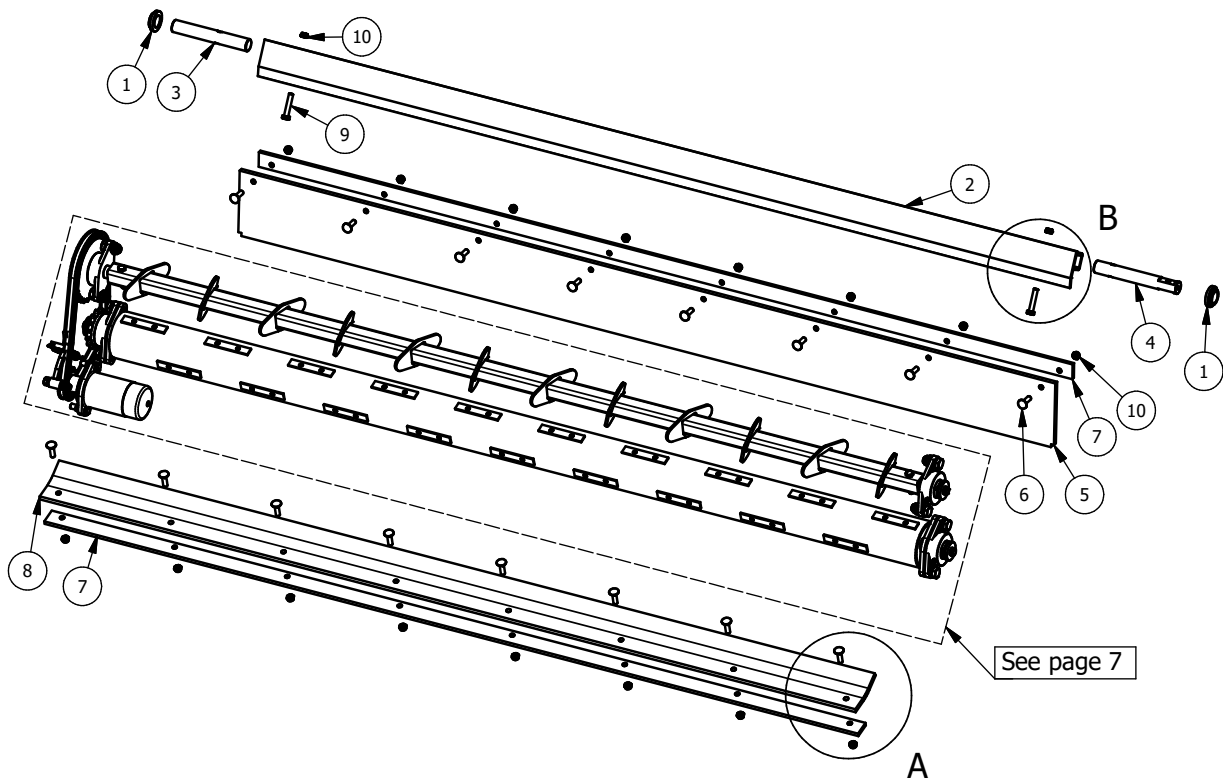

- SPARE PARTS LIST -

Contents

1. MAIN PARTS.....	4
2. MONTAGE.....	5
3. HYDRAULIC SYSTEM WITHOUT REGALATOR.....	9
4. HYDRAULIC SYSTEM WITH REGALATOR.....	10
5. ADAPTER OPTION.....	12
6. PROTECTIVE COVER.....	14
7. STICKERS.....	15

1. MAIN PARTS

2. MONTAGE

RESERVEDELSLISTE – SPARE PARTS LIST					
Pos.	Qty	Item No./ Varenummer	Beskrivelse	Description	Specification
1	1	IG611220	Ramme	Frame	
2	1	IG610032	Deksel, venstre	Cover left	
3	1	IG610055	Reguleringsstag forsterket utgave	Adjustment rod reinforced version	
4	2	IG611020	Parkeringsbein	Leg	
5	2	IG610036	Bolt for parkeringsbein	Pin	
6	2	IG021004	Orepinne	Locking pin	
7	1	IG610030	Deksel, Høyre	Cover right	
8	8	IG012234	Skive	Spring Washer	DIN 127 - A 10
9	6	IG012417	Bolt	Hex-Head Bolt	ISO 4016 - M20 x 120
10	8	IG012800	Bolt	Hex-Head Bolt	ISO 4017 - M10 x 20
11	1	IG012205	Bolt	Hex-Head Bolt	ISO 4017 - M10 x 40
12	1	IG012231	Mutter	Hex Nut	ISO 10511 - M10
13	6	IG012430	Mutter	Hex Nut	ISO 10511 - M20

RESERVEDELSLISTE – SPARE PARTS LIST					
Pos.	Qty	Item No./ Varenummer	Beskrivelse	Description	Specification
1	2	IG610052	Foring, PVC	Bushing	
2	1	IG611223	Klaff, mengde	Regulation plate	
3	1	IG610066	Bolt, klaff	Bolt	
4	1	IG610056	Bolt, for spak	Bolt	
5	1	IG611222	Gummiklaff	Roll rubber	
6	16	IG016064	Låseskrue	Bolt	
7	2	IG611224	List	Fixing bar	
8	1	IG611221	Gummiklaff, 11,5 cm	Roll rubber	
9	2	IG012208	Bolt	Hex-Head Bolt	ISO 4014 - M10 x 55
10	16	IG012231	Mutter	Hex Nut	ISO 10511 - M10