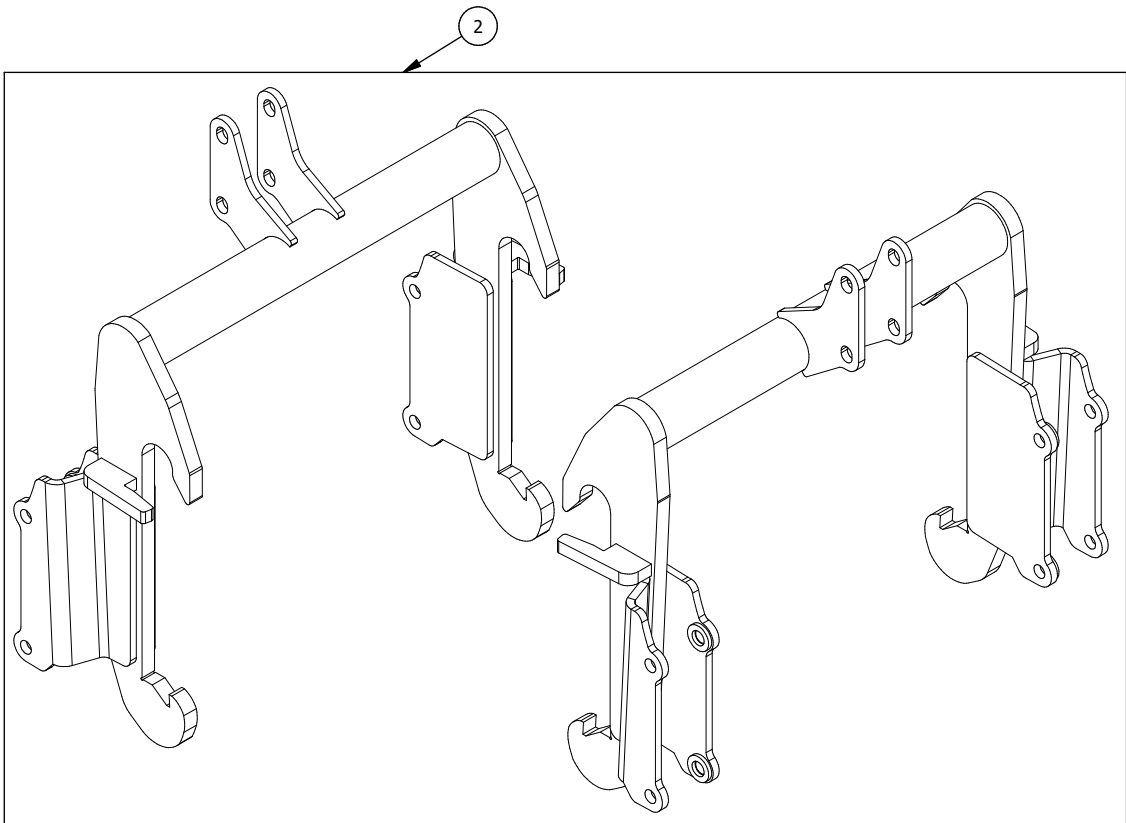

RESERVEDELSLISTE – SPARE PARTS LIST					
Pos.	Qty	Item No./ Varenummer	Beskrivelse	Description	Specification
1	1	IG611007	Triangel feste	Triangle adapter	
2	1	IG611205	HMV Ramme	HMV Adapter