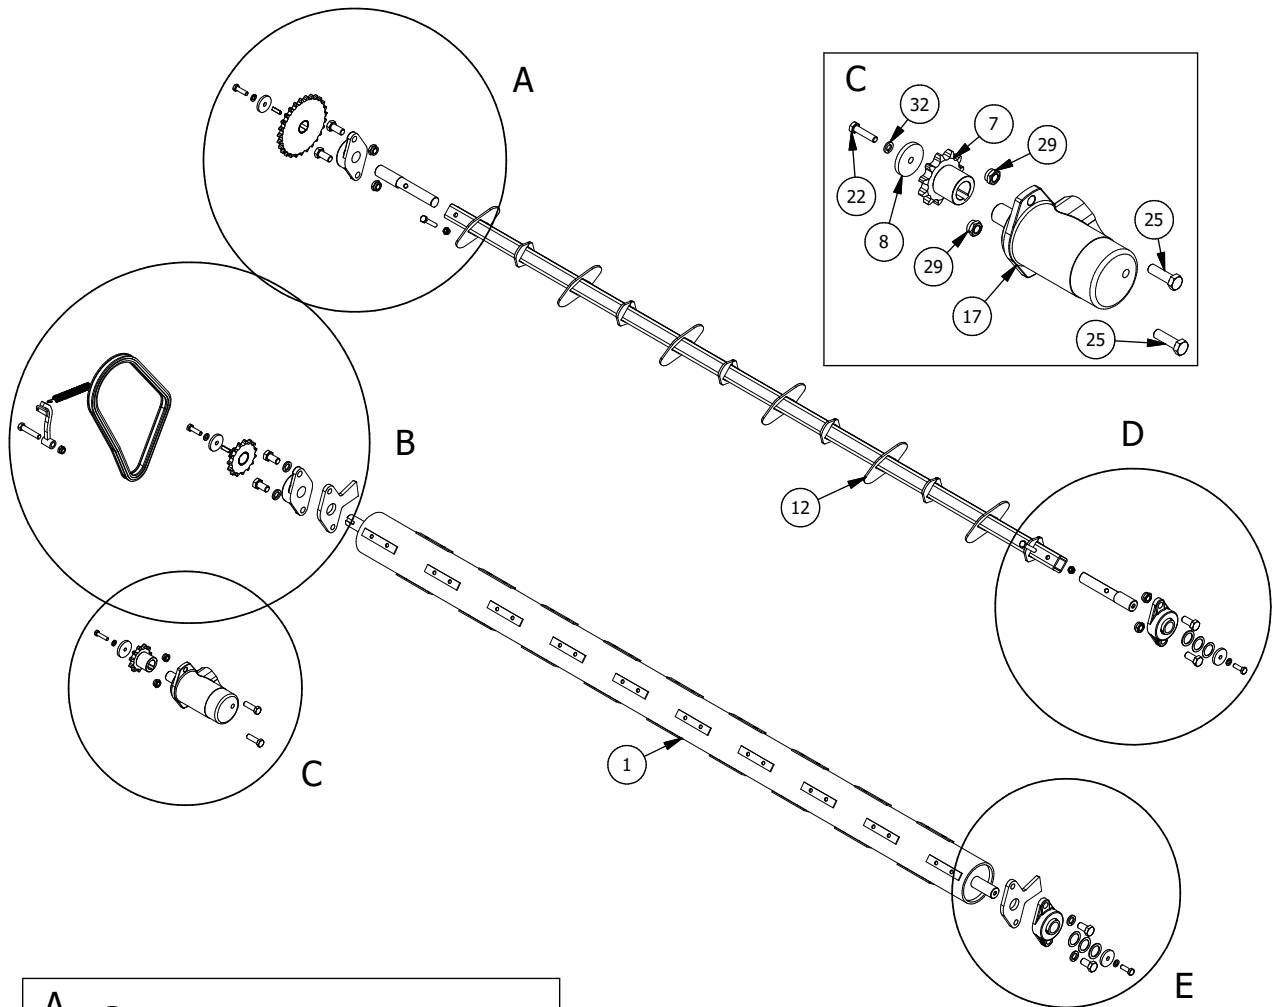

- SPARE PARTS LIST -

Contents

1. MAIN PARTS.....	4
2. MONTAGE.....	5
3. HYDRAULIC SYSTEM WITHOUT REGALATOR.....	9
4. HYDRAULIC SYSTEM WITH REGALATOR.....	10
5. ADAPTER OPTION.....	12
6. PROTECTIVE COVER.....	14
7. STICKERS.....	15

1. MAIN PARTS

2. MONTAGE

RESERVEDELSLISTE – SPARE PARTS LIST					
Pos.	Qty	Item No./ Varenummer	Beskrivelse	Description	Specification
1	1	IG611220	Ramme	Frame	
2	1	IG610032	Deksel, venstre	Cover left	
3	1	IG610055	Reguleringsstag forsterket utgave	Adjustment rod reinforced version	
4	2	IG611020	Parkeringsbein	Leg	
5	2	IG610036	Bolt for parkeringsbein	Pin	
6	2	IG021004	Orepinne	Locking pin	
7	1	IG610030	Deksel, Høyre	Cover right	
8	8	IG012234	Skive	Spring Washer	DIN 127 - A 10
9	6	IG012417	Bolt	Hex-Head Bolt	ISO 4016 - M20 x 120
10	8	IG012800	Bolt	Hex-Head Bolt	ISO 4017 - M10 x 20
11	1	IG012205	Bolt	Hex-Head Bolt	ISO 4017 - M10 x 40
12	1	IG012231	Mutter	Hex Nut	ISO 10511 - M10
13	6	IG012430	Mutter	Hex Nut	ISO 10511 - M20

RESERVEDELSLISTE – SPARE PARTS LIST					
Pos.	Qty	Item No./ Varenummer	Beskrivelse	Description	Specification
1	2	IG610052	Foring, PVC	Bushing	
2	1	IG611223	Klaff, mengde	Regulation plate	
3	1	IG610066	Bolt, klaff	Bolt	
4	1	IG610056	Bolt, for spak	Bolt	
5	1	IG611222	Gummiklaff	Roll rubber	
6	16	IG016064	Låseskrue	Bolt	
7	2	IG611224	List	Fixing bar	
8	1	IG611221	Gummiklaff, 11,5 cm	Roll rubber	
9	2	IG012208	Bolt	Hex-Head Bolt	ISO 4014 - M10 x 55
10	16	IG012231	Mutter	Hex Nut	ISO 10511 - M10