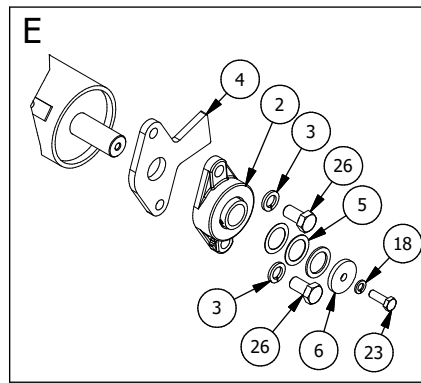

- SPARE PARTS LIST -

Contents

1. MAIN PARTS.....	4
2. MONTAGE.....	5
3. HYDRAULIC SYSTEM WITHOUT REGALATOR.....	9
4. HYDRAULIC SYSTEM WITH REGALATOR.....	10
5. ADAPTER OPTION.....	12
6. PROTECTIVE COVER.....	14
7. STICKERS.....	15

1. MAIN PARTS

2. MONTAGE

RESERVEDELSLISTE – SPARE PARTS LIST					
Pos.	Qty	Item No./ Varenummer	Beskrivelse	Description	Specification
1	1	IG611220	Ramme	Frame	
2	1	IG610032	Deksel, venstre	Cover left	
3	1	IG610055	Reguleringsstag forsterket utgave	Adjustment rod reinforced version	
4	2	IG611020	Parkeringsbein	Leg	
5	2	IG610036	Bolt for parkeringsbein	Pin	
6	2	IG021004	Orepinne	Locking pin	
7	1	IG610030	Deksel, Høyre	Cover right	
8	8	IG012234	Skive	Spring Washer	DIN 127 - A 10
9	6	IG012417	Bolt	Hex-Head Bolt	ISO 4016 - M20 x 120
10	8	IG012800	Bolt	Hex-Head Bolt	ISO 4017 - M10 x 20
11	1	IG012205	Bolt	Hex-Head Bolt	ISO 4017 - M10 x 40
12	1	IG012231	Mutter	Hex Nut	ISO 10511 - M10
13	6	IG012430	Mutter	Hex Nut	ISO 10511 - M20

RESERVEDELSLISTE – SPARE PARTS LIST					
Pos.	Qty	Item No./ Varenummer	Beskrivelse	Description	Specification
1	2	IG610052	Foring, PVC	Bushing	
2	1	IG611223	Klaff, mengde	Regulation plate	
3	1	IG610066	Bolt, klaff	Bolt	
4	1	IG610056	Bolt, for spak	Bolt	
5	1	IG611222	Gummiklaff	Roll rubber	
6	16	IG016064	Låseskrue	Bolt	
7	2	IG611224	List	Fixing bar	
8	1	IG611221	Gummiklaff, 11,5 cm	Roll rubber	
9	2	IG012208	Bolt	Hex-Head Bolt	ISO 4014 - M10 x 55
10	16	IG012231	Mutter	Hex Nut	ISO 10511 - M10