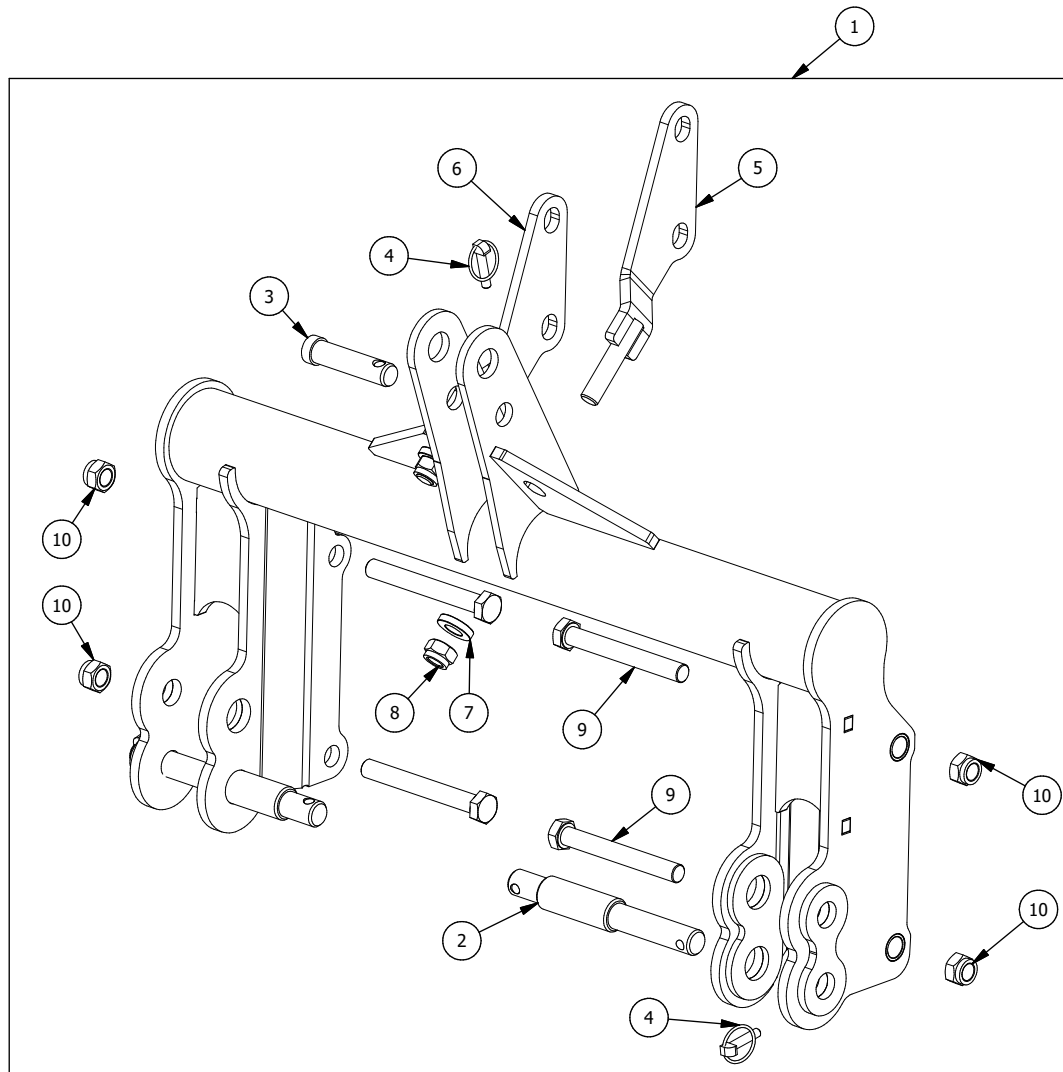

5. ADAPTER OPTION

RESERVEDELSLISTE – SPARE PARTS LIST					
Pos.	Qty	Item No./ Varenummer	Beskrivelse	Description	Specification
1	1	IG500066	3-pkt. feste kpl.	Adapter 3 point complete	
2	2	IG021410	Trekstangbolt kat 2-3	Bolt kat 2-3	
3	1	IG020177	Toppstagbolt kat 2	Top link bolt cat 2	
4	3	IG021004	Orepinne	Locking pin	
5	1	IG611023	Feste venstre	Junction plate left	
6	1	IG611022	Feste høyre	Junction plate right	
7	2	IG611024	Skive, spesial	Washer	
8	2	IG012430	Mutter	Hex Nut	DIN 985 - M20
9	4	IG013610	Bolt	Hex-Head Bolt	DIN 960 - M20 x 1,5 x 160
10	4	IG013611	Mutter	Hex Nut	DIN 985 - M20 x 1,5