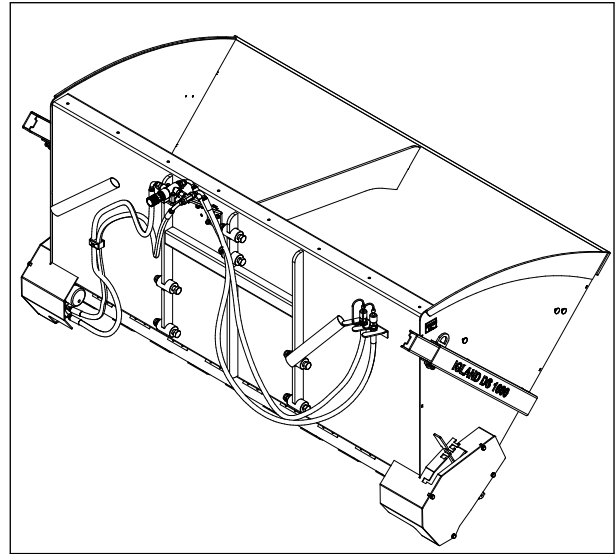

4. HYDRAULIC SYSTEM WITH REGULATOR

RESERVEDELSLISTE – SPARE PARTS LIST					
Pos.	Qty	Item No./ Varenummer	Beskrivelse	Description	Specification
1	3	IG048014	Nippel 1/2" BSP	Adapter 1/2" BSP	
2	5	IG047143	Skive m/gummipakning	Washer w/rubber	
3	1	IG611231	Holder, nedre del	Fixing bracket	
4	1	IG611226	Holder, øvre del	Fixing bracket	
5	1	IG090380	Mengdereguleringsventil	Regulator	
6	1	IG034156	Overgang 1/2" BSP - M22x1,5	Adapter 1/2" BSP - M22x1,5	
7	1	IG033644	T-kobling	T-adapter	
8	1	IG047033	Støvhette rød for hankobling	Dust protection red	
9	2	IG047032	Hurtigkobling han	Quick coupler han	
10	1	IG047034	Støvhette	Dust protection	
11	1	IG090062	Tilbakeslagsventil	Reverse valve	
12	1	IG048016	Overgang 3/4" BSP - 1/2" BSP	Adapter 3/4" BSP - 1/2" BSP	
13	1	IG047145	Skive m/gummipakning	Washer w/rubber	
14	1	IG059268	Slange L-1850mm 1/2" i BSP - 1/2" BSP 90°	Hose L-1850mm 1/2" i BSP - 1/2" BSP 90°	
15	1	IG059320	Slange L-1950mm 1/2" BSP - M22	Hose L-1950mm 1/2" BSP - M22	
16	1	IG059620	Slange L-1850mm 1/2" BSP 90° - 1/2" BSP 90°	Hose L-1850mm 1/2" BSP 90° - 1/2" BSP 90°	
17	1	IG059619	Slange L-1850mm 1/2" BSP 90° - M22 90°	Hose L-1850mm 1/2" BSP 90° - M22 90°	
18	1	IG017611	Strømpe, 1700mm	Hose cover 1700mm	
19	1	IG017608	Strømpe, 1400mm	Hose cover 1400mm	
20	2	IG012168	Bolt	Hex-Head Bolt	DIN 931-1 - M8 x 55
21	8	IG012803	Bolt	Hex-Head Bolt	DIN 933 - M10 x 30
22	8	IG012231	Mutter	Hex Nut	DIN 985 - M10
23	2	IG012198	Mutter	Hex Nut	DIN 985 - M8