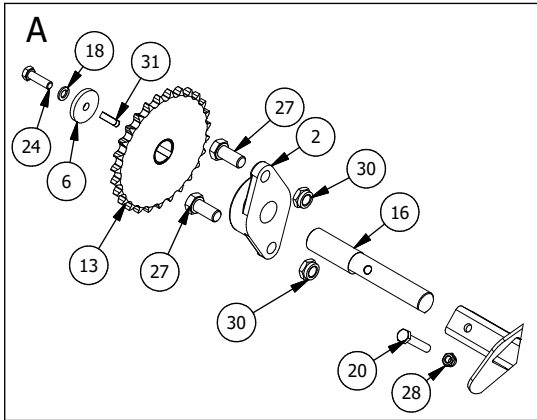

- SPARE PARTS LIST -

Contents

1. MAIN PARTS.....	4
2. MONTAGE.....	5
3. HYDRAULIC SYSTEM WITHOUT REGALATOR.....	9
4. HYDRAULIC SYSTEM WITH REGALATOR.....	10
5. ADAPTER OPTION.....	12
6. PROTECTIVE COVER.....	14
7. STICKERS.....	15

1. MAIN PARTS

2. MONTAGE

RESERVEDELSLISTE – SPARE PARTS LIST					
Pos.	Qty	Item No./ Varenummer	Beskrivelse	Description	Specification
1	1	IG611220	Ramme	Frame	
2	1	IG610032	Deksel, venstre	Cover left	
3	1	IG610055	Reguleringsstag forsterket utgave	Adjustment rod reinforced version	
4	2	IG611020	Parkeringsbein	Leg	
5	2	IG610036	Bolt for parkeringsbein	Pin	
6	2	IG021004	Orepinne	Locking pin	
7	1	IG610030	Deksel, Høyre	Cover right	
8	8	IG012234	Skive	Spring Washer	DIN 127 - A 10
9	6	IG012417	Bolt	Hex-Head Bolt	ISO 4016 - M20 x 120
10	8	IG012800	Bolt	Hex-Head Bolt	ISO 4017 - M10 x 20
11	1	IG012205	Bolt	Hex-Head Bolt	ISO 4017 - M10 x 40
12	1	IG012231	Mutter	Hex Nut	ISO 10511 - M10
13	6	IG012430	Mutter	Hex Nut	ISO 10511 - M20

RESERVEDELSLISTE – SPARE PARTS LIST					
Pos.	Qty	Item No./ Varenummer	Beskrivelse	Description	Specification
1	2	IG610052	Foring, PVC	Bushing	
2	1	IG611223	Klaff, mengde	Regulation plate	
3	1	IG610066	Bolt, klaff	Bolt	
4	1	IG610056	Bolt, for spak	Bolt	
5	1	IG611222	Gummiklaff	Roll rubber	
6	16	IG016064	Låseskrue	Bolt	
7	2	IG611224	List	Fixing bar	
8	1	IG611221	Gummiklaff, 11,5 cm	Roll rubber	
9	2	IG012208	Bolt	Hex-Head Bolt	ISO 4014 - M10 x 55
10	16	IG012231	Mutter	Hex Nut	ISO 10511 - M10