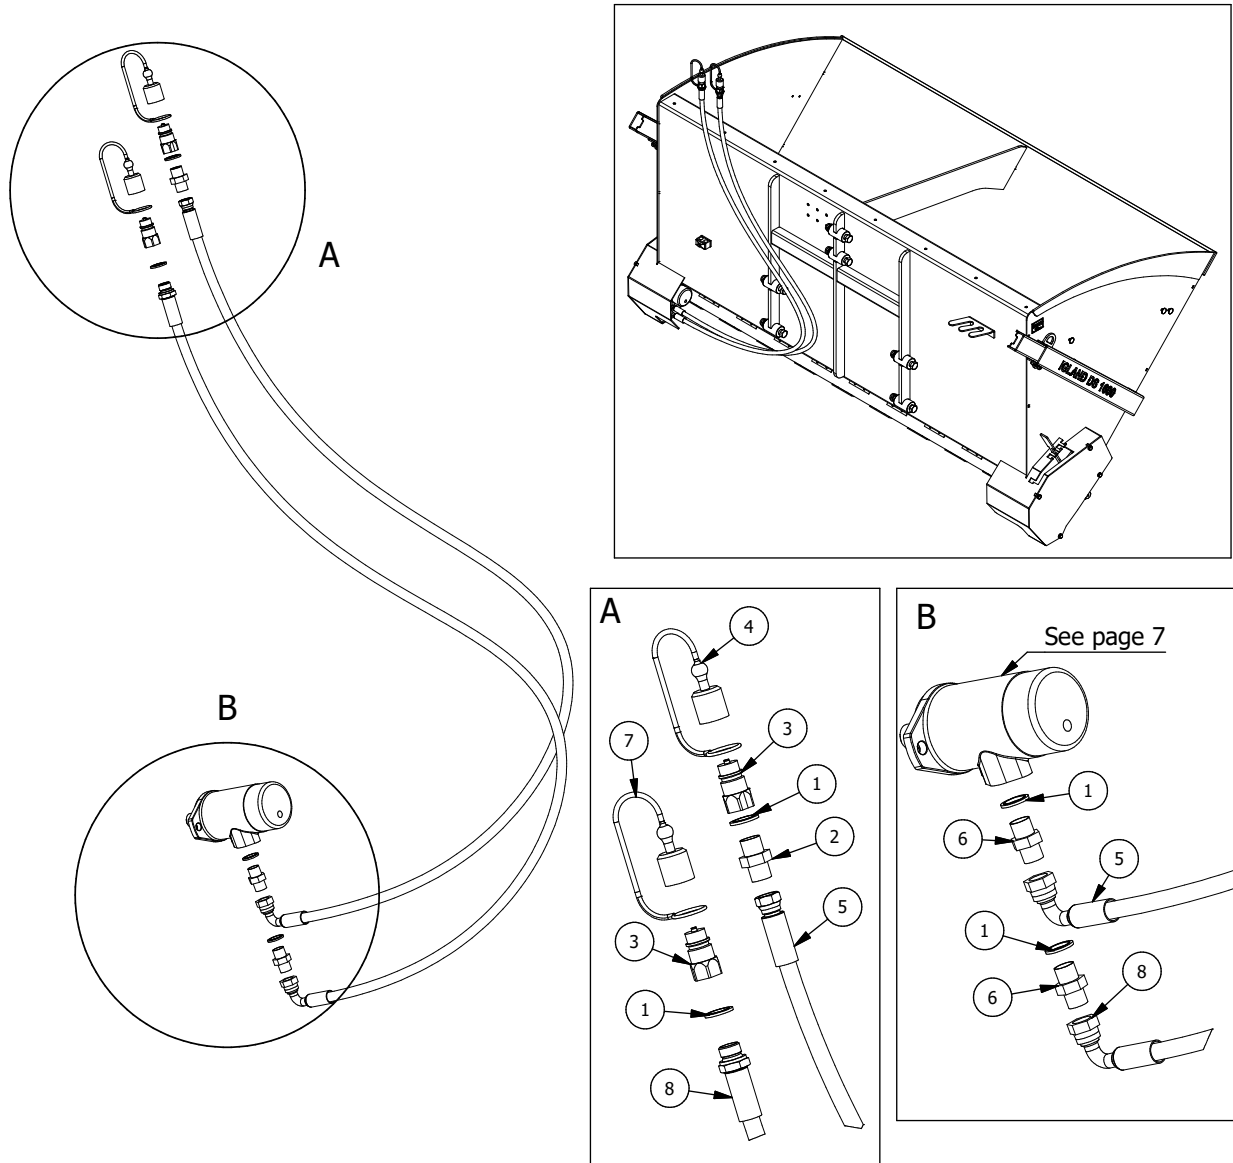

3. HYDRAULIC SYSTEM WITHOUT REGULATOR

RESERVEDELSLISTE – SPARE PARTS LIST					
Pos.	Qty	Item No./ Varenummer	Beskrivelse	Description	Specification
1	4	IG047143	Skive m/gummipakning	Washer w/rubber	
2	1	IG090062	Tilbakeslagsventil	Reverse valve	
3	2	IG047032	Hurtigkobling han	Quick coupler han	
4	1	IG047034	Støvhette	Dust protection	
5	1	IG059322	Slange L-2250 mm 1/2" BSP - 3/8" BSP	Hose L-2250 mm 1/2" BSP - 3/8" BSP	
6	2	IG048014	Nippel 1/2" BSP	Adapter 1/2" BSP	
7	1	IG047033	Støvhette rød for hankobling	Dust protection red	
8	1	IG059273	Slange L-2250 mm 1/2" i - 1/2" BSP	Hose L-2250 mm 1/2" i - 1/2" BSP