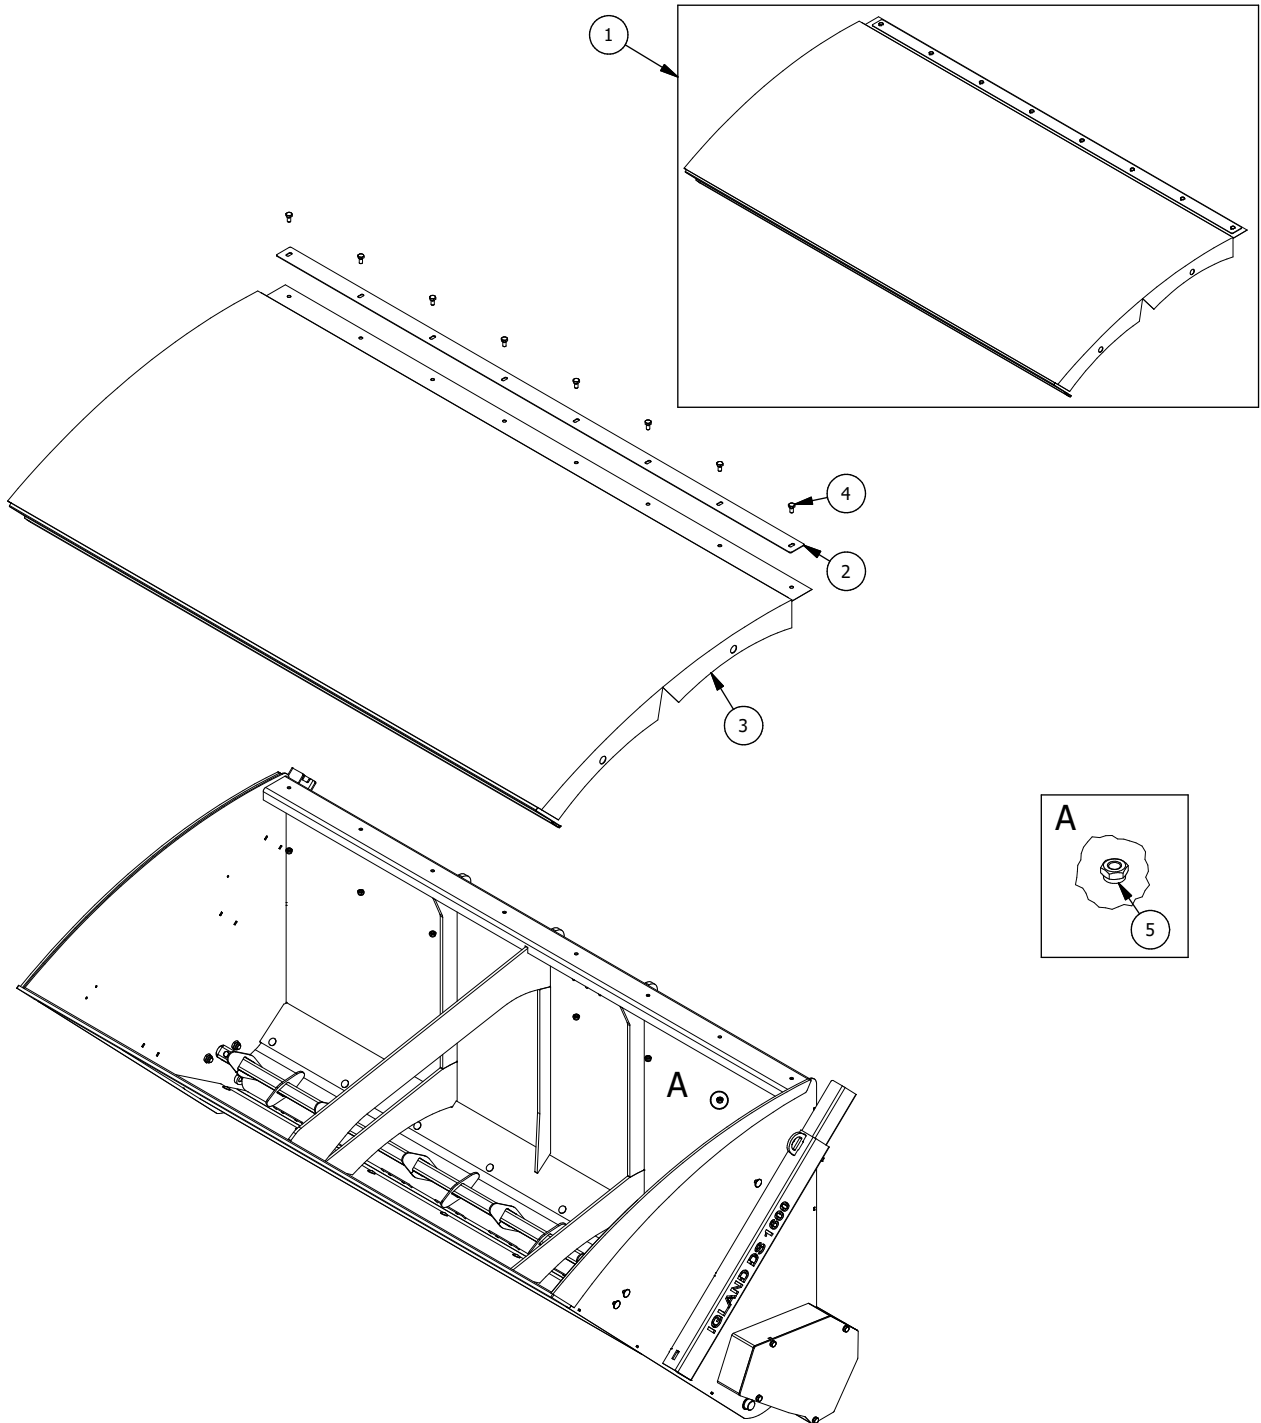

6. PROTECTIVE COVER

RESERVEDELSLISTE – SPARE PARTS LIST					
Pos.	Qty	Item No./ Varenummer	Beskrivelse	Description	Specification
1	1	IG611209	Beskyttelsestrekk	Protective cover complete	
2	1	IG611210	Fasteplate	Fixing plate	
3	1	IG611211	Beskyttelsestrekk	Rain cover	
4	8	IG012800	Bolt	Hex-Head Bolt	DIN 933 - M10 x 20
5	8	IG012231	Mutter	Hex Nut	DIN 985 - M10