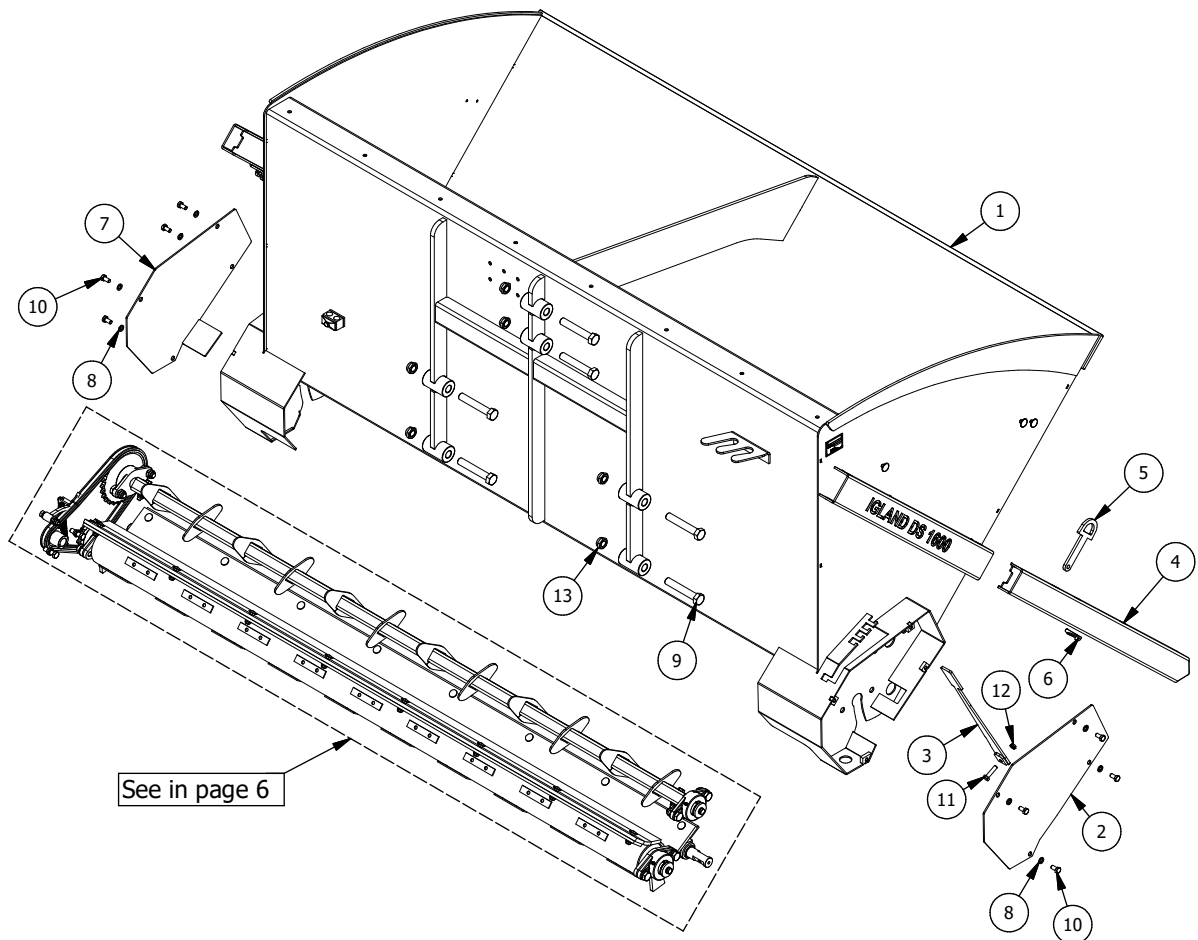

- SPARE PARTS LIST -

Contents

1. MAIN PARTS.....	4
2. MONTAGE.....	5
3. HYDRAULIC SYSTEM WITHOUT REGALATOR.....	9
4. HYDRAULIC SYSTEM WITH REGALATOR.....	10
5. ADAPTER OPTION.....	12
6. PROTECTIVE COVER.....	14
7. STICKERS.....	15

1. MAIN PARTS

2. MONTAGE

RESERVEDELSLISTE – SPARE PARTS LIST					
Pos.	Qty	Item No./ Varenummer	Beskrivelse	Description	Specification
1	1	IG611220	Ramme	Frame	
2	1	IG610032	Deksel, venstre	Cover left	
3	1	IG610055	Reguleringsstag forsterket utgave	Adjustment rod reinforced version	
4	2	IG611020	Parkeringsbein	Leg	
5	2	IG610036	Bolt for parkeringsbein	Pin	
6	2	IG021004	Orepinne	Locking pin	
7	1	IG610030	Deksel, Høyre	Cover right	
8	8	IG012234	Skive	Spring Washer	DIN 127 - A 10
9	6	IG012417	Bolt	Hex-Head Bolt	ISO 4016 - M20 x 120
10	8	IG012800	Bolt	Hex-Head Bolt	ISO 4017 - M10 x 20
11	1	IG012205	Bolt	Hex-Head Bolt	ISO 4017 - M10 x 40
12	1	IG012231	Mutter	Hex Nut	ISO 10511 - M10
13	6	IG012430	Mutter	Hex Nut	ISO 10511 - M20