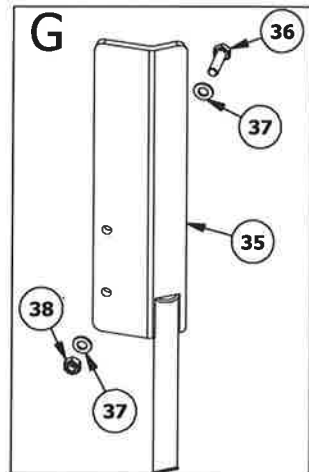

TILLEGGsutstyr - OPTION - ZUBEHÖR

TILLEGGSUTSTYR - OPTION - ZUBEHÖR

RESERVEDELSLISTE - SPARE PARTS LIST - ERSATZTEILLISTE					
Pos	Art.No.	No	Beskrivelse	Description	Bezeichnung
1	723014	1	Hydr. kantvinge m/sjokkventil, kpl.	Hydr. corner wing w/shock valve, cpl.	
1	723018	1	Sylinder	Cylinder	
—	723019	1	Pakningsseft for sylinder	Piston seal	
2	047142	2	Skive m/ gummipakning	Washer w/rubber	
3	048004	2	Nippel	Nipple	
4	021004	2	Orepinne	Locking pin	
5	057299	1	Slange	Hose	
6	057005	1	Slange	Hose	
7	048005	4	Nippel	Nipple	
8	047143	7	Skive m/gummipakning	Washer w/rubber	
9	049724	1	Plugg	Plug	
10	090115	1	Sjokkventil	Shock valve	
11	034135	1	Nippel	Nipple	
12	023560	1	Kobberskive	Copper washer	
13	090028	1	Akkumulator	Accumulator	
14	723136	1	Feste for sjokkventil	Bracket for shock valve	
15	012763	2	Bolt	Hex-Head Bolt	
16	012197	2	Mutter	Hex Nut	
17	012195	2	Sprengskive	Spring Washer	
18	012194	2	Skive	Washer	
19	012089	2	Bolt	Hex-Head Bolt	
20	012118	2	Mutter	Hex Nut	
21	057230	2	Slange	Hose	
22	047032	2	Hurtigkobling han	Quick coupler male	
23	047033	2	Støvhette	Dust sleeve	
24	723082	1	Dobbelt klammer	Hose bracket doble	
25	012167	1	Bolt	Hex-Head Bolt	
26	012198	1	Mutter	Hex Nut	
27	723130	1	Vinge, påskrudd del	Wing fixed part	
28	723131	1	Vinge, bevegelig del	Wing movable part	
29	723132	1	Påskrudd slifeskjær	Wear plate	
30	723135	1	Sylinderbolt	cylinder bolt	
31	016126	4	Plogbolt	Cup Head Square Neck Bolt	
32	012350	11	Mutter	Hex Nut	
33	016124	7	Plogbolt	Cup Head Square Neck Bolt	
34	017403	4	Smørenippel	Lubricating Nipple	
35	723133	1	Opplagringsbolt	Hinge bolt	
36	012204	1	Bolt	Hex-Head Bolt	
37	012235	4	Skive	Washer	
38	012237	2	Mutter	Hex Nut	
39	723134	1	Kantvinge	Corner wing	
40	012843	1	Bolt	Hex-Head Bolt	
41	012277	1	Mutter	Hex Nut	
42	012274	2	Skive	Washer	
43	012205	1	Bolt	Hex-Head Bolt	
44	017595	1	Slangestrømpe	Hose protection	
602		4		Hex-Head Bolt