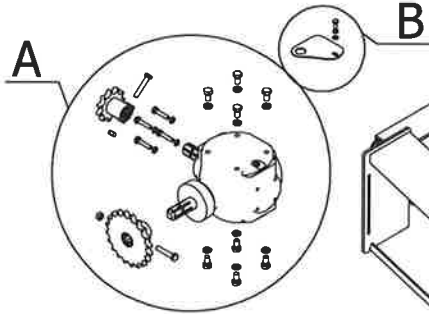

RESERVEDELSLISTE - SPARE PARTS LIST - ERSATZTEILLISTE					
Pos	Art.No.	No	Beskrivelse	Description	Bezeichnung
1	026392	1	Flenslager	Flange bearing	
2	723040	4	Bolt, spesial	Hex-Head Bolt	
3	013558	4	Mutter	Hex Nut	
4	722162	1	Avstandshylse	Distance sleeve	
5	031685	3	Shims	Shims	
6	031684	3	Shims	Shims	
7	208315	1	Kjede, bak, kompl. med kjedelås SB 2280	Chain, back, cpl.w/chain locking	
7	208317	1	Kjede, bak, kompl. med kjedelås SB 2580	Chain, back, cpl.w/chain locking	
8	070397	1	Kjedelås	Chain locking	
9	070395	1	Halvledd	Half part	
10	723048	1	Kjedehjul	Chain wheel	
11	722166	1	Kile	Wedge	
12	722168	1	Endelokk	End cover	
13	012355	1	Skive, fjær	Spring Washer	
14	012924	1	Bolt	Hex-Head Bolt	
15	012415	2	Bolt	Hex-Head Bolt	
16	012275	2	Skive, fjær	Spring Washer	
17	017196	2	Brikke for kjedestrammer,	Washer for chaintensioner	
18	722158	1	Kjedestrammer, bak,	Chaintensioner, back	
19	722160	2	Festeklave for kjedestrammer	Attachment for chaintensioner	
20	722159	2	Hylse for kjedestrammer, bak,	Sleeve for chaintensioner back	
21	722142	1	Deksel over oljepåfylling	Cover for oilrefill	
22	012760	1	Bolt	Hex-Head Bolt	
23	012195	1	Skive, fjær	Spring Washer	
24	012194	1	Skive	Washer	
25	722018	1	Vinkelgear	Angle gear	
26	722060	1	Kjedehjul	Chainwheel	
27	723050	1	Kjedehjul	Chainwheel	
28	012250	2	Bolt	Hex-Head Bolt	
29	012270	4	Mutter	Hex Nut	
30	012207	4	Bolt	Hex-Head Bolt	
31	012234	4	Skive, fjær	Spring Washer	
32	012882	8	Bolt	Hex-Head Bolt	
33	012305	8	Skive, fjær	Spring Washer	
34	017403	2	Smørenippel	Lubricating Nipple