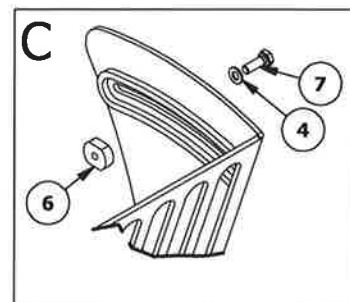

**SB 2280 SN 201 →
SB 2580 SN → 393**

RESERVEDELSLISTE - SPARE PARTS LIST - ERSATZTEILLISTE

Pos	Art.No.	No	Beskrivelse	Description	Bezeichnung
2	723063	1	Utkasterut gammel, kpl. NA Bruk 723150	Chute, cpl.	
2	722095	1	Beskyttelsesgitter komplett med bolter og muttere	Protection grid, cpl. w/bolts and nuts	
3	012231	6	Mutter	Hex Nut	
4	012235	6	Skive	Washer	
5	012802	6	Bolt	Hex-Head Bolt	
6	722114	2	"Oval" mutter	"Oval" nuts	
7	012803	2	Bolt	Hex-Head Bolt	
8	722020	1	Svingkrans	Sleeving ring	
9	722092	1	Svingstopper	Swing stop	
10	012355	2	Skive	Spring Washer	
11	012327	2	Bolt	Hex-Head Bolt	
12	017403	1	Smørenippel	Lubricating Nipple