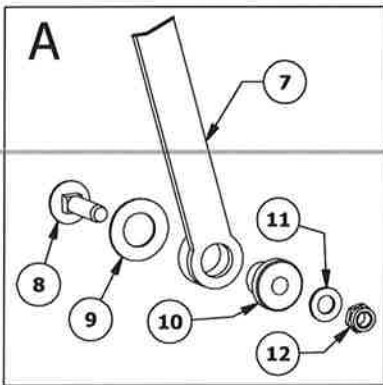

Pos 2-26 SB 2580 SN 394 →

Pos 2-26 SB 2580 SN 394 →

RESERVEDELSLISTE - SPARE PARTS LIST - ERSATZTEILLISTE					
Pos	Art.No.	No	Beskrivelse	Description	Bezeichnung
1	723150	1	Utkastertut, kpl. SB 2280 SB 2580	Chute, kpl.	
2	723152	1	Utkastertut, nedre del	Chute, lower part	
3	723153	1	Utkastertut, øvre del	Chute, upper part	
4	723154	1	Nedbrekksklaff	Brake down flap	
5	723155	1	Beskyttelsesgitter	Protection grid	
6	722020	1	Svingkrans	Sleeving ring	
7	723156	2	Stag	Rod	
8	016096	2	Bolt	Cup Head Square Neck Bolt	
9	012274	4	Skive	Washer	
10	723076	2	Hylse	Sleeve	
11	723072	4	Skive	Washer	
12	012270	12	Mutter	Hex Nut	
13	016094	2	Bolt	Cup Head Square Neck Bolt	
14	723078	2	Hylse	Sleeve	
15	723157	2	Hylse	Sleeve	
16	012275	2	Skive	Spring Washer	
17	012245	2	Bolt	Hex-Head Bolt	
18	723158	2	Hylse m/bolt	Sleeve w/bolt	
19	016063	4	Bolt	Cup Head Square Neck Bolt	
20	012235	4	Skive	Washer	
21	012231	4	Mutter	Hex Nut	
22	722092	1	Svingstopp	Swing stop	
23	012327	2	Bolt	Hex-Head Bolt	
24	012355	2	Skive	Spring Washer	
25	012843	8	Bolt	Hex-Head Bolt	
26	017403	1	Smørenippel	Lubricating Nipple, coned Type A	

Vedr. Pos 25 Sjekk dimensjonen på skruen er denne M10 bor opp for M12
Pos 25 Check dimension on bolt is this M10 drill up for M12