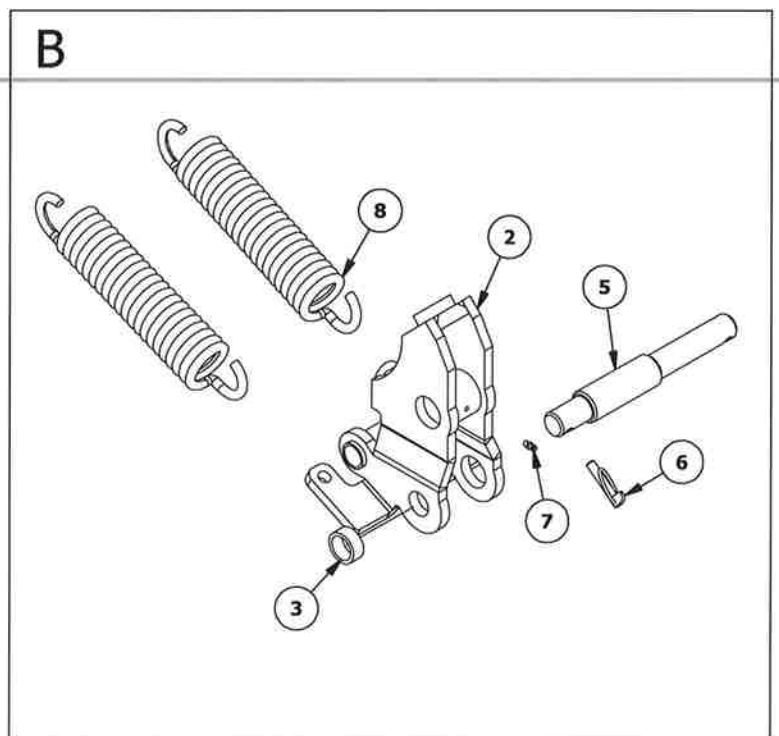

TILLEGGSUTSTYR - OPTION - ZUBEHÖR

TILLEGGSUTSTYR - OPTION - ZUBEHÖR

RESERVEDELSLISTE - SPARE PARTS LIST - ERSATZTEILLISTE					
Pos	Art.No.	No	Beskrivelse	Description	Bezeichnung
1	722012	1	Fjærtløser sett kpl høyre og venstre	Release spring, cpl. set	
2	722202	1	Vippearm venstre	Tilt arm, left	
3	722206	2	Utforsingshylse	Distance sleeve	
4	722204	1	Vippearm høyre	Tilt arm right	
5	021410	2	Trekkstagbolt	Bolt	
6	021004	2	Orepinne	Locking pin	
7	017403	2	Smørenippel	Lubricating Nipple	
8	027279	4	Fjær	Spring	
9	722298	4	Strammebolt	Locking bolt	
10	722212	2	Feste for fjærstrammer	Bracket for spring tensioner	
11	722214	2	Feste for fjærstrammer	Bracket for spring tensioner	
12	012339	4	Bolt	Bolt	
13	012350	8	Mutter	Nuts	
14	722210	4	Hylse	Sleeve	
15	012357	4	Mutter	Nuts