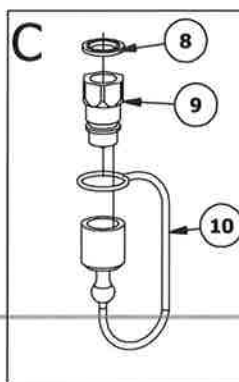

## Pos 2-26 SB 2580 SN 394 →

RESERVEDELSLISTE - SPARE PARTS LIST - ERSATZTEILLISTE					
Pos	Art.No.	No	Beskrivelse	Description	Bezeichnung
1	723150	1	Utkastertut, kpl. SB 2280 SB 2580	Chute, kpl.	
2	723152	1	Utkastertut, nedre del	Chute, lower part	
3	723153	1	Utkastertut, øvre del	Chute, upper part	
4	723154	1	Nedbrekksklaff	Brake down flap	
5	723155	1	Beskyttelsesgitter	Protection grid	
6	722020	1	Svingkrans	Sleeving ring	
7	723156	2	Stag	Rod	
8	016096	2	Bolt	Cup Head Square Neck Bolt	
9	012274	4	Skive	Washer	
10	723076	2	Hylse	Sleeve	
11	723072	4	Skive	Washer	
12	012270	12	Mutter	Hex Nut	
13	016094	2	Bolt	Cup Head Square Neck Bolt	
14	723078	2	Hylse	Sleeve	
15	723157	2	Hylse	Sleeve	
16	012275	2	Skive	Spring Washer	
17	012245	2	Bolt	Hex-Head Bolt	
18	723158	2	Hylse m/bolt	Sleeve w/bolt	
19	016063	4	Bolt	Cup Head Square Neck Bolt	
20	012235	4	Skive	Washer	
21	012231	4	Mutter	Hex Nut	
22	722092	1	Svingstopp	Swing stop	
23	012327	2	Bolt	Hex-Head Bolt	
24	012355	2	Skive	Spring Washer	
25	012843	8	Bolt	Hex-Head Bolt	
26	017403	1	Smørenippel	Lubricating Nipple, coned Type A	

Vedr. Pos 25 Sjekk dimensjonen på skruen er denne M10 bor opp for M12  
 Pos 25 Check dimension on bolt is this M10 drill up for M12

**SB 2280 SN 201 →  
SB 2580 SN → 393**

RESERVEDELSLISTE - SPARE PARTS LIST - ERSATZTEILLISTE

**SB 2280 SN 201 →  
SB 2580 SN → 393**

RESERVEDELISTE - SPARE PARTS LIST - ERSATZTEILLISTE					
Pos	Art.No.	No	Beskrivelse	Description	Bezeichnung
1	723064	1	Utkastertut, nedre del	Chute, lower part	
2	723066	1	Utkastertut, øvre del	Chute, upper part	
3	723068	1	Nedbrekksklaff	Brake down flap	
4	723070	2	Stag	Rod	
5	012274	8	Skive	Washer	
6	012270	8	Mutter	Hex Nut	
7	723080	2	Hylse	Sleeve	
8	723078	2	Hylse	Sleeve	
9	723072	8	Skive, spesial	Washer special	
10	016094	6	Bolt	Cup Head Square Neck Bolt	
11	723076	2	Hylse	Sleeve	
12	723074	2	Hylse	Aleeve	
13	016096	2	Bolt	Cup Head Square Neck Bolt	