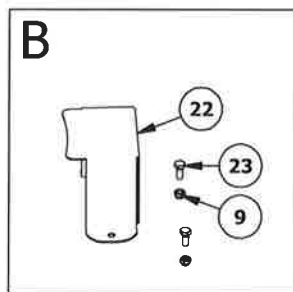

## RESERVEDELSLISTE - SPARE PARTS LIST - ERSATZTEILLISTE

Pos	Art.No.	No	Beskrivelse	Description	Bezeichnung
1	720810	1	Mateskrue SB2280 <b>SB 2280</b>	Auger SB 2280 <b>SB 2280</b>	
1	723020	1	Mateskrue SB 2580 <b>SB 2580</b>	Auger SB 2580 <b>SB 2580</b>	
2	208312	1	Kjede, kpl. med kjedelås	Chain cpl. w/chain lock	
3	070395	1	Halvledd	Half part	
4	070397	1	Kjedelås	Chain lock	
5	031697	1	Shims, sett	Shims, set	
6	026391	2	Flenslager	Flange bearing	
7	012326	4	Bolt	Hex-Head Bolt	
8	012350	8	Mutter	Hex Nut	
9	723140	1	Kjedeforingssett, kpl. av pos 5-10-11-12-13-14-15-16-17	Chainwheel, cpl. pos 5-10-11-12-13-14-15-16-17	
10	723142	1	Medbringer SN 394 → <b>SB 2580</b> SN → 393 NA Bruk kompl. 723140 <b>SB 2580</b> SN 201 → NA Bruk kompl. 723140 <b>SB 2280</b>	Entrainment	
11	722124	2	Kile	Wedge	
12	723144	1	Kjedehjul m/bronseforing SN 394 → <b>SB 2580</b> SN → 393 NA Bruk kompl. 723140 <b>SB 2280</b> SN 201 → NA Bruk kompl. 723140	Chainwheel w/bronze bushing	
13	017404	2	Smørenippel	Grease nipple	
14	722144	2	Brytebolt	Shear bolt	
15	723146	1	Lokk SN 394 → <b>SB 2580</b> SN → 393 N/A Bruk kompl. 723140 <b>SB 2580</b> SN 201 → N/A Bruk kompl. 723140 <b>SB 2280</b>	Cover	
16	012924	2	Bolt	Hex-Head Bolt	
17	012355	2	Skive, fjær	Spring Washer	
18	721068	1	Kjedestrammer, side	Chain tensioner side	
19	722154	1	Brikke for kjedestrammer	Square washer for chain tensioner	
20	012845	3	Bolt	Hex-Head Bolt	
21	723026	1	Stopper	Stop	
22	012275	3	Skive	Spring Washer	
23	012331	4	Bolt	Hex-Head Bolt	
24	723028	1	Skjerm	Cover	
25	723030	4	Hylse	Sleeve	
26	012357	4	Mutter	Hex Nut	
27	017403	2	Smørenippel	Lubricating Nipple	