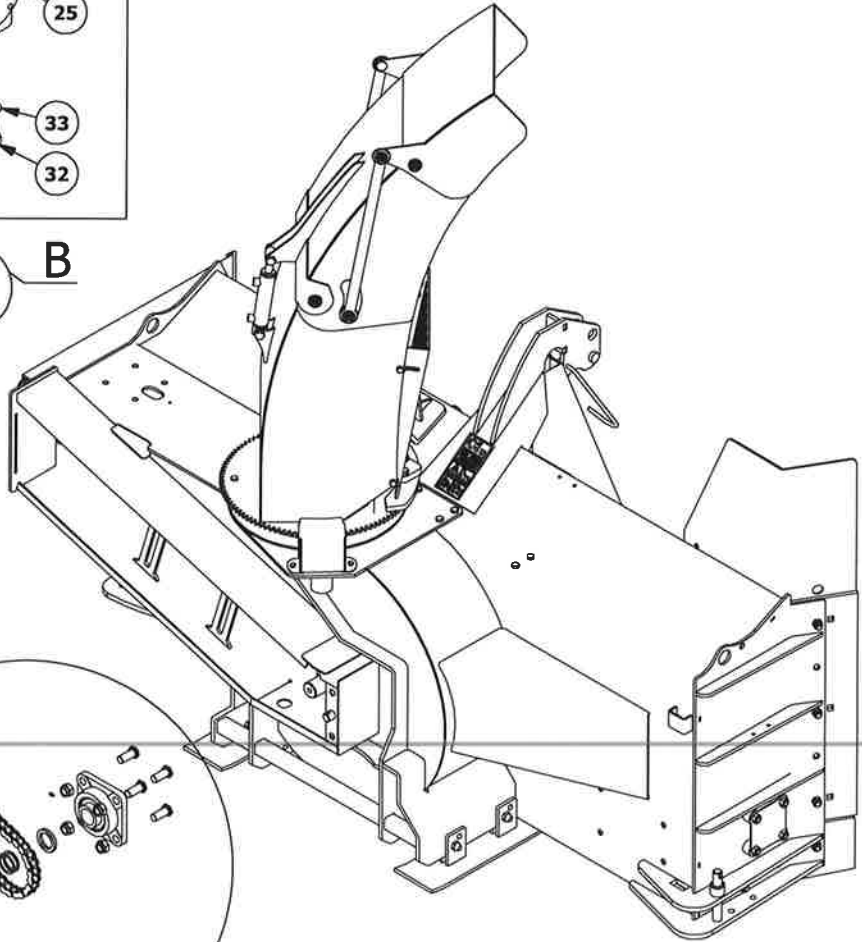

RESERVEDELSLISTE - SPARE PARTS LIST - ERSATZTEILLISTE					
Pos	Art.No.	No	Beskrivelse	Description	Bezeichnung
1	026392	1	Flenslager	Flange bearing	
2	723040	4	Bolt, spesial	Hex-Head Bolt	
3	013558	4	Mutter	Hex Nut	
4	722162	1	Avstandshylse	Distance sleeve	
5	031685	3	Shims	Shims	
6	031684	3	Shims	Shims	
7	208315	1	Kjede, bak, kompl. med kjedelås SB 2280	Chain, back, cpl.w/chain locking	
7	208317	1	Kjede, bak, kompl. med kjedelås SB 2580	Chain, back, cpl.w/chain locking	
8	070397	1	Kjedelås	Chain locking	
9	070395	1	Halvledd	Half part	
10	723048	1	Kjedehjul	Chain wheel	
11	722166	1	Kile	Wedge	
12	722168	1	Endelokk	End cover	
13	012355	1	Skive, fjær	Spring Washer	
14	012924	1	Bolt	Hex-Head Bolt	
15	012415	2	Bolt	Hex-Head Bolt	
16	012275	2	Skive, fjær	Spring Washer	
17	017196	2	Brikke for kjedestrammer,	Washer for chaintensioner	
18	722158	1	Kjedestrammer, bak,	Chaintensioner, back	
19	722160	2	Festeklave for kjedestrammer	Attachment for chaintensioner	
20	722159	2	Hylse for kjedestrammer, bak,	Sleeve for chaintensioner back	
21	722142	1	Deksel over oljepåfylling	Cover for oilrefill	
22	012760	1	Bolt	Hex-Head Bolt	
23	012195	1	Skive, fjær	Spring Washer	
24	012194	1	Skive	Washer	
25	722018	1	Vinkelgear	Angle gear	
26	722060	1	Kjedehjul	Chainwheel	
27	723050	1	Kjedehjul	Chainwheel	
28	012250	2	Bolt	Hex-Head Bolt	
29	012270	4	Mutter	Hex Nut	
30	012207	4	Bolt	Hex-Head Bolt	
31	012234	4	Skive, fjær	Spring Washer	
32	012882	8	Bolt	Hex-Head Bolt	
33	012305	8	Skive, fjær	Spring Washer	
34	017403	2	Smørenippel	Lubricating Nipple