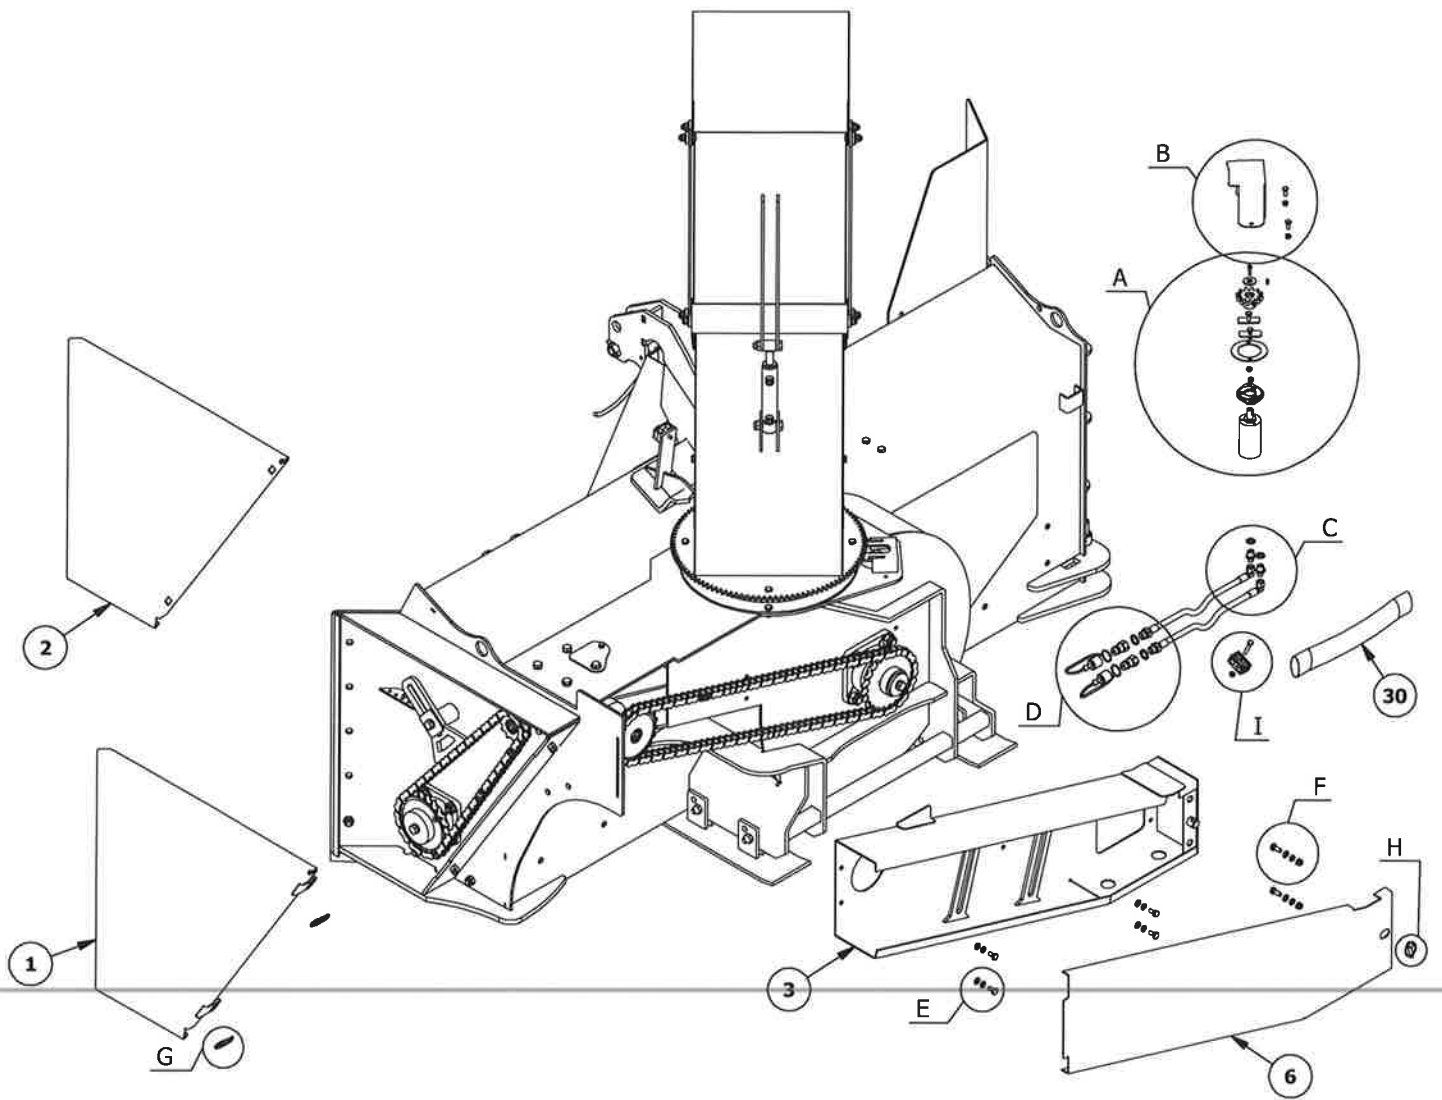

## RESERVEDELSLISTE - SPARE PARTS LIST - ERSATZTEILLISTE

Pos	Art.No.	No	Beskrivelse	Description	Bezeichnung
1	720810	1	Mateskrue SB2280 <b>SB 2280</b>	Auger SB 2280 <b>SB 2280</b>	
1	723020	1	Mateskrue SB 2580 <b>SB 2580</b>	Auger SB 2580 <b>SB 2580</b>	
2	208312	1	Kjede, kpl. med kjedelås	Chain cpl. w/chain lock	
3	070395	1	Halvledd	Half part	
4	070397	1	Kjedelås	Chain lock	
5	031697	1	Shims, sett	Shims, set	
6	026391	2	Flenslager	Flange bearing	
7	012326	4	Bolt	Hex-Head Bolt	
8	012350	8	Mutter	Hex Nut	
9	723140	1	Kjedeforingssett, kpl. av pos 5-10-11-12-13-14-15-16-17	Chainwheel, cpl. pos 5-10-11-12-13-14-15-16-17	
10	723142	1	Medbringer SN 394 → <b>SB 2580</b> SN → 393 NA Bruk kompl. 723140 <b>SB 2580</b> SN 201 → NA Bruk kompl. 723140 <b>SB 2280</b>	Entrainment	
11	722124	2	Kile	Wedge	
12	723144	1	Kjedehjul m/bronseforing SN 394 → <b>SB 2580</b> SN → 393 NA Bruk kompl. 723140 <b>SB 2280</b> SN 201 → NA Bruk kompl. 723140	Chainwheel w/bronze bushing	
13	017404	2	Smørenippel	Grease nipple	
14	722144	2	Brytebolt	Shear bolt	
15	723146	1	Lokk SN 394 → <b>SB 2580</b> SN → 393 N/A Bruk kompl. 723140 <b>SB 2580</b> SN 201 → N/A Bruk kompl. 723140 <b>SB 2280</b>	Cover	
16	012924	2	Bolt	Hex-Head Bolt	
17	012355	2	Skive, fjær	Spring Washer	
18	721068	1	Kjedestrammer, side	Chain tensioner side	
19	722154	1	Brikke for kjedestrammer	Square washer for chain tensioner	
20	012845	3	Bolt	Hex-Head Bolt	
21	723026	1	Stopper	Stop	
22	012275	3	Skive	Spring Washer	
23	012331	4	Bolt	Hex-Head Bolt	
24	723028	1	Skjerm	Cover	
25	723030	4	Hylse	Sleeve	
26	012357	4	Mutter	Hex Nut	
27	017403	2	Smørenippel	Lubricating Nipple	