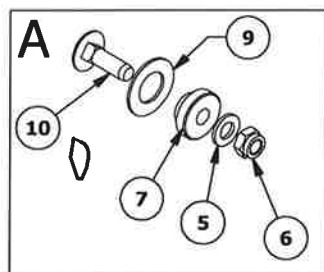

**SB 2280 SN 201 →
SB 2580 SN → 393**

RESERVEDELISTE - SPARE PARTS LIST - ERSATZTEILLISTE					
Pos	Art.No.	No	Beskrivelse	Description	Bezeichnung
1	723064	1	Utkastertut, nedre del	Chute, lower part	
2	723066	1	Utkastertut, øvre del	Chute, upper part	
3	723068	1	Nedbrekksklaff	Brake down flap	
4	723070	2	Stag	Rod	
5	012274	8	Skive	Washer	
6	012270	8	Mutter	Hex Nut	
7	723080	2	Hylse	Sleeve	
8	723078	2	Hylse	Sleeve	
9	723072	8	Skive, spesial	Washer special	
10	016094	6	Bolt	Cup Head Square Neck Bolt	
11	723076	2	Hylse	Sleeve	
12	723074	2	Hylse	Aleeve	
13	016096	2	Bolt	Cup Head Square Neck Bolt