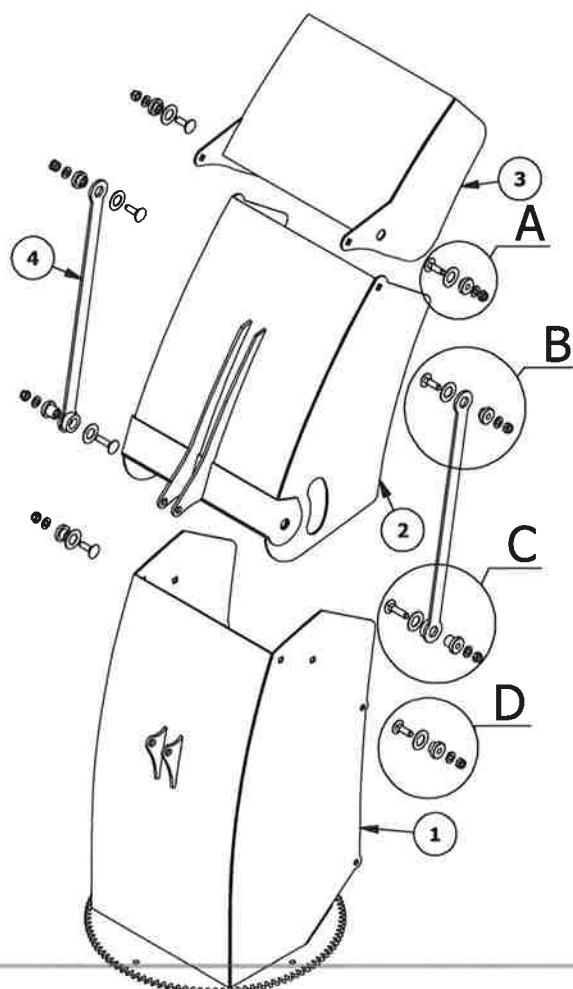

**SB 2280 SN 201 →
SB 2580 SN → 393**

RESERVEDELISTE - SPARE PARTS LIST - ERSATZTEILLISTE					
Pos	Art.No.	No	Beskrivelse	Description	Bezeichnung
1	723064	1	Utkastertut, nedre del	Chute, lower part	
2	723066	1	Utkastertut, øvre del	Chute, upper part	
3	723068	1	Nedbrekksklaff	Brake down flap	
4	723070	2	Stag	Rod	
5	012274	8	Skive	Washer	
6	012270	8	Mutter	Hex Nut	
7	723080	2	Hylse	Sleeve	
8	723078	2	Hylse	Sleeve	
9	723072	8	Skive, spesial	Washer special	
10	016094	6	Bolt	Cup Head Square Neck Bolt	
11	723076	2	Hylse	Sleeve	
12	723074	2	Hylse	Aleeve	
13	016096	2	Bolt	Cup Head Square Neck Bolt