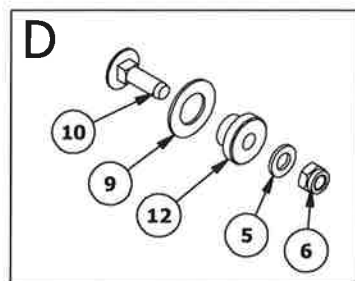

**SB 2280 SN 201 →
SB 2580 SN → 393**

RESERVEDELISTE - SPARE PARTS LIST - ERSATZTEILLISTE					
Pos	Art.No.	No	Beskrivelse	Description	Bezeichnung
1	723064	1	Utkastertut, nedre del	Chute, lower part	
2	723066	1	Utkastertut, øvre del	Chute, upper part	
3	723068	1	Nedbrekksklaff	Brake down flap	
4	723070	2	Stag	Rod	
5	012274	8	Skive	Washer	
6	012270	8	Mutter	Hex Nut	
7	723080	2	Hylse	Sleeve	
8	723078	2	Hylse	Sleeve	
9	723072	8	Skive, spesial	Washer special	
10	016094	6	Bolt	Cup Head Square Neck Bolt	
11	723076	2	Hylse	Sleeve	
12	723074	2	Hylse	Aleeve	
13	016096	2	Bolt	Cup Head Square Neck Bolt