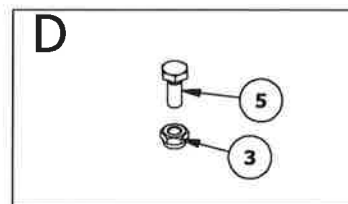

**SB 2280 SN 201 →
SB 2580 SN → 393**

RESERVEDELSLISTE - SPARE PARTS LIST - ERSATZTEILLISTE

Pos	Art.No.	No	Beskrivelse	Description	Bezeichnung
2	723063	1	Utkasterut gammel, kpl. NA Bruk 723150	Chute, cpl.	
2	722095	1	Beskyttelsesgitter komplett med bolter og muttere	Protection grid, cpl. w/bolts and nuts	
3	012231	6	Mutter	Hex Nut	
4	012235	6	Skive	Washer	
5	012802	6	Bolt	Hex-Head Bolt	
6	722114	2	"Oval" mutter	"Oval" nuts	
7	012803	2	Bolt	Hex-Head Bolt	
8	722020	1	Svingkrans	Sleeving ring	
9	722092	1	Svingstopper	Swing stop	
10	012355	2	Skive	Spring Washer	
11	012327	2	Bolt	Hex-Head Bolt	
12	017403	1	Smørenippel	Lubricating Nipple