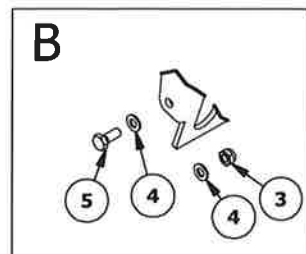

**SB 2280 SN 201 →
SB 2580 SN → 393**

RESERVEDELSLISTE - SPARE PARTS LIST - ERSATZTEILLISTE

Pos	Art.No.	No	Beskrivelse	Description	Bezeichnung
2	723063	1	Utkasterut gammel, kpl. NA Bruk 723150	Chute, cpl.	
2	722095	1	Beskyttelsesgitter komplett med bolter og muttere	Protection grid, cpl. w/bolts and nuts	
3	012231	6	Mutter	Hex Nut	
4	012235	6	Skive	Washer	
5	012802	6	Bolt	Hex-Head Bolt	
6	722114	2	"Oval" mutter	"Oval" nuts	
7	012803	2	Bolt	Hex-Head Bolt	
8	722020	1	Svingkrans	Sleeving ring	
9	722092	1	Svingstopper	Swing stop	
10	012355	2	Skive	Spring Washer	
11	012327	2	Bolt	Hex-Head Bolt	
12	017403	1	Smørenippel	Lubricating Nipple