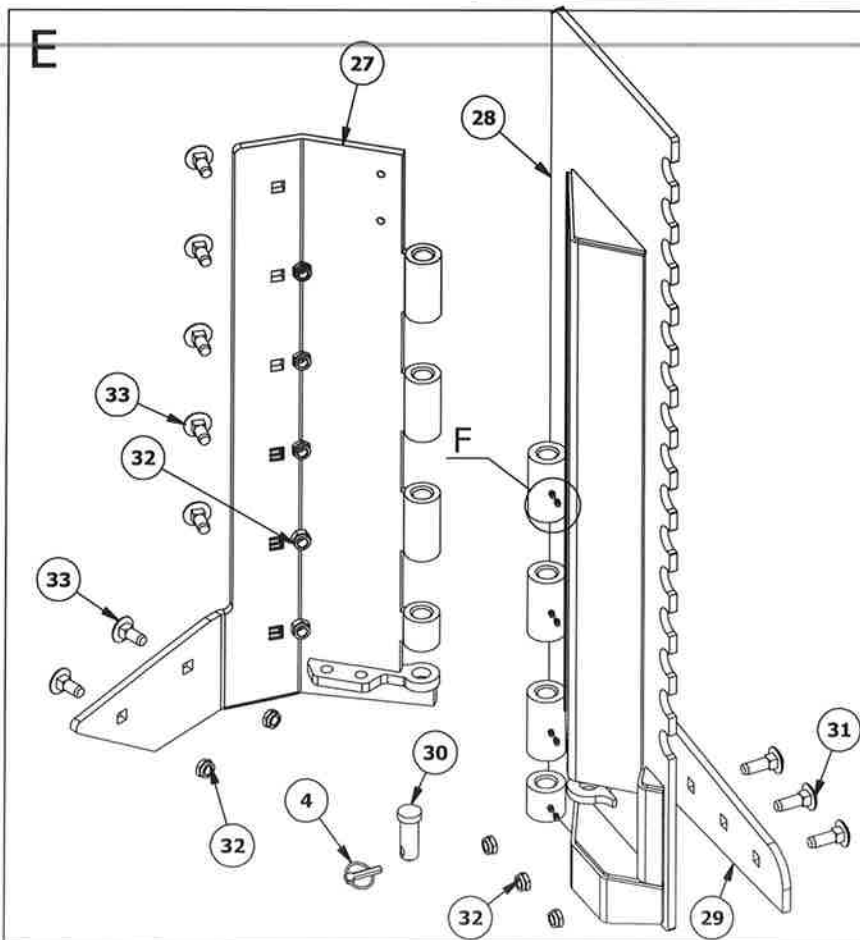

TILLEGGsutstyr - OPTION - ZUBEHÖR

TILLEGGSUTSTYR - OPTION - ZUBEHÖR

RESERVEDELSLISTE - SPARE PARTS LIST - ERSATZTEILLISTE					
Pos	Art.No.	No	Beskrivelse	Description	Bezeichnung
1	723014	1	Hydr. kantvinge m/sjokkventil, kpl.	Hydr. corner wing w/shock valve, cpl.	
1	723018	1	Sylinder	Cylinder	
—	723019	1	Pakningsseft for sylinder	Piston seal	
2	047142	2	Skive m/ gummipakning	Washer w/rubber	
3	048004	2	Nippel	Nipple	
4	021004	2	Orepinne	Locking pin	
5	057299	1	Slange	Hose	
6	057005	1	Slange	Hose	
7	048005	4	Nippel	Nipple	
8	047143	7	Skive m/gummipakning	Washer w/rubber	
9	049724	1	Plugg	Plug	
10	090115	1	Sjokkventil	Shock valve	
11	034135	1	Nippel	Nipple	
12	023560	1	Kobberskive	Copper washer	
13	090028	1	Akkumulator	Accumulator	
14	723136	1	Feste for sjokkventil	Bracket for shock valve	
15	012763	2	Bolt	Hex-Head Bolt	
16	012197	2	Mutter	Hex Nut	
17	012195	2	Sprengskive	Spring Washer	
18	012194	2	Skive	Washer	
19	012089	2	Bolt	Hex-Head Bolt	
20	012118	2	Mutter	Hex Nut	
21	057230	2	Slange	Hose	
22	047032	2	Hurtigkobling han	Quick coupler male	
23	047033	2	Støvhette	Dust sleeve	
24	723082	1	Dobbelt klammer	Hose bracket doble	
25	012167	1	Bolt	Hex-Head Bolt	
26	012198	1	Mutter	Hex Nut	
27	723130	1	Vinge, påskrudd del	Wing fixed part	
28	723131	1	Vinge, bevegelig del	Wing movable part	
29	723132	1	Påskrudd slifeskjær	Wear plate	
30	723135	1	Sylinderbolt	cylinder bolt	
31	016126	4	Plogbolt	Cup Head Square Neck Bolt	
32	012350	11	Mutter	Hex Nut	
33	016124	7	Plogbolt	Cup Head Square Neck Bolt	
34	017403	4	Smørenippel	Lubricating Nipple	
35	723133	1	Opplagringsbolt	Hinge bolt	
36	012204	1	Bolt	Hex-Head Bolt	
37	012235	4	Skive	Washer	
38	012237	2	Mutter	Hex Nut	
39	723134	1	Kantvinge	Corner wing	
40	012843	1	Bolt	Hex-Head Bolt	
41	012277	1	Mutter	Hex Nut	
42	012274	2	Skive	Washer	
43	012205	1	Bolt	Hex-Head Bolt	
44	017595	1	Slangestrømpe	Hose protection	
602		4		Hex-Head Bolt