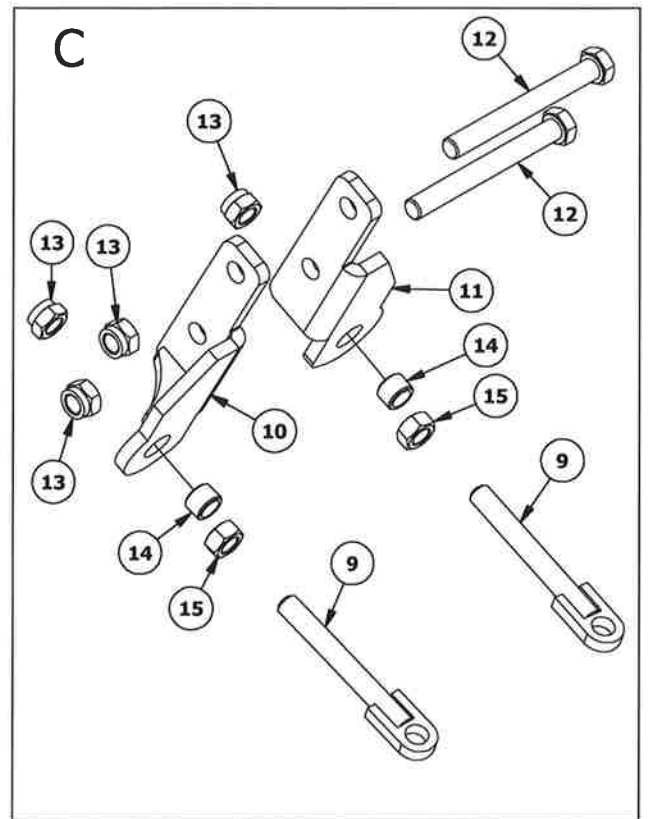

TILLEGGSUTSTYR - OPTION - ZUBEHÖR

TILLEGGSUTSTYR - OPTION - ZUBEHÖR

RESERVEDELSLISTE - SPARE PARTS LIST - ERSATZTEILLISTE					
Pos	Art.No.	No	Beskrivelse	Description	Bezeichnung
1	722012	1	Fjærtløser sett kpl høyre og venstre	Release spring, cpl. set	
2	722202	1	Vippearm venstre	Tilt arm, left	
3	722206	2	Utforsingshylse	Distance sleeve	
4	722204	1	Vippearm høyre	Tilt arm right	
5	021410	2	Trekkstagbolt	Bolt	
6	021004	2	Orepinne	Locking pin	
7	017403	2	Smørenippel	Lubricating Nipple	
8	027279	4	Fjær	Spring	
9	722298	4	Strammebolt	Locking bolt	
10	722212	2	Feste for fjærstrammer	Bracket for spring tensioner	
11	722214	2	Feste for fjærstrammer	Bracket for spring tensioner	
12	012339	4	Bolt	Bolt	
13	012350	8	Mutter	Nuts	
14	722210	4	Hylse	Sleeve	
15	012357	4	Mutter	Nuts