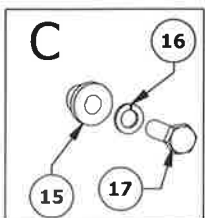

Pos 2-26 SB 2580 SN 394 →

Pos 2-26 SB 2580 SN 394 →

RESERVEDELSLISTE - SPARE PARTS LIST - ERSATZTEILLISTE					
Pos	Art.No.	No	Beskrivelse	Description	Bezeichnung
1	723150	1	Utkastertut, kpl. SB 2280 SB 2580	Chute, kpl.	
2	723152	1	Utkastertut, nedre del	Chute, lower part	
3	723153	1	Utkastertut, øvre del	Chute, upper part	
4	723154	1	Nedbrekksklaff	Brake down flap	
5	723155	1	Beskyttelsesgitter	Protection grid	
6	722020	1	Svingkrans	Sleeving ring	
7	723156	2	Stag	Rod	
8	016096	2	Bolt	Cup Head Square Neck Bolt	
9	012274	4	Skive	Washer	
10	723076	2	Hylse	Sleeve	
11	723072	4	Skive	Washer	
12	012270	12	Mutter	Hex Nut	
13	016094	2	Bolt	Cup Head Square Neck Bolt	
14	723078	2	Hylse	Sleeve	
15	723157	2	Hylse	Sleeve	
16	012275	2	Skive	Spring Washer	
17	012245	2	Bolt	Hex-Head Bolt	
18	723158	2	Hylse m/bolt	Sleeve w/bolt	
19	016063	4	Bolt	Cup Head Square Neck Bolt	
20	012235	4	Skive	Washer	
21	012231	4	Mutter	Hex Nut	
22	722092	1	Svingstopp	Swing stop	
23	012327	2	Bolt	Hex-Head Bolt	
24	012355	2	Skive	Spring Washer	
25	012843	8	Bolt	Hex-Head Bolt	
26	017403	1	Smørenippel	Lubricating Nipple, coned Type A	

Vedr. Pos 25 Sjekk dimensjonen på skruen er denne M10 bor opp for M12
Pos 25 Check dimension on bolt is this M10 drill up for M12