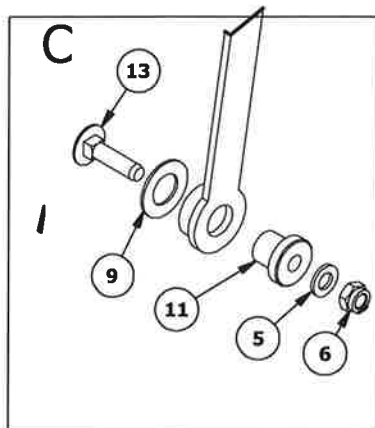

## Pos 2-26 SB 2580 SN 394 →

RESERVEDELSLISTE - SPARE PARTS LIST - ERSATZTEILLISTE					
Pos	Art.No.	No	Beskrivelse	Description	Bezeichnung
1	723150	1	Utkastertut, kpl. SB 2280 SB 2580	Chute, kpl.	
2	723152	1	Utkastertut, nedre del	Chute, lower part	
3	723153	1	Utkastertut, øvre del	Chute, upper part	
4	723154	1	Nedbrekksklaff	Brake down flap	
5	723155	1	Beskyttelsesgitter	Protection grid	
6	722020	1	Svingkrans	Sleeving ring	
7	723156	2	Stag	Rod	
8	016096	2	Bolt	Cup Head Square Neck Bolt	
9	012274	4	Skive	Washer	
10	723076	2	Hylse	Sleeve	
11	723072	4	Skive	Washer	
12	012270	12	Mutter	Hex Nut	
13	016094	2	Bolt	Cup Head Square Neck Bolt	
14	723078	2	Hylse	Sleeve	
15	723157	2	Hylse	Sleeve	
16	012275	2	Skive	Spring Washer	
17	012245	2	Bolt	Hex-Head Bolt	
18	723158	2	Hylse m/bolt	Sleeve w/bolt	
19	016063	4	Bolt	Cup Head Square Neck Bolt	
20	012235	4	Skive	Washer	
21	012231	4	Mutter	Hex Nut	
22	722092	1	Svingstopp	Swing stop	
23	012327	2	Bolt	Hex-Head Bolt	
24	012355	2	Skive	Spring Washer	
25	012843	8	Bolt	Hex-Head Bolt	
26	017403	1	Smørenippel	Lubricating Nipple, coned Type A	

Vedr. Pos 25 Sjekk dimensjonen på skruen er denne M10 bor opp for M12  
 Pos 25 Check dimension on bolt is this M10 drill up for M12

**SB 2280 SN 201 →  
SB 2580 SN → 393**

RESERVEDELSLISTE - SPARE PARTS LIST - ERSATZTEILLISTE

**SB 2280 SN 201 →  
SB 2580 SN → 393**

RESERVEDELISTE - SPARE PARTS LIST - ERSATZTEILLISTE					
Pos	Art.No.	No	Beskrivelse	Description	Bezeichnung
1	723064	1	Utkastertut, nedre del	Chute, lower part	
2	723066	1	Utkastertut, øvre del	Chute, upper part	
3	723068	1	Nedbrekksklaff	Brake down flap	
4	723070	2	Stag	Rod	
5	012274	8	Skive	Washer	
6	012270	8	Mutter	Hex Nut	
7	723080	2	Hylse	Sleeve	
8	723078	2	Hylse	Sleeve	
9	723072	8	Skive, spesial	Washer special	
10	016094	6	Bolt	Cup Head Square Neck Bolt	
11	723076	2	Hylse	Sleeve	
12	723074	2	Hylse	Aleeve	
13	016096	2	Bolt	Cup Head Square Neck Bolt	