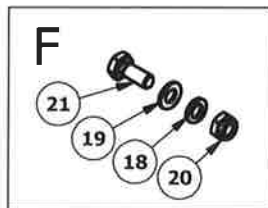

## RESERVEDELSLISTE - SPARE PARTS LIST - ERSATZTEILLISTE

Pos	Art.No.	No	Beskrivelse	Description	Bezeichnung
1	720810	1	Mateskrue SB2280 <b>SB 2280</b>	Auger SB 2280 <b>SB 2280</b>	
1	723020	1	Mateskrue SB 2580 <b>SB 2580</b>	Auger SB 2580 <b>SB 2580</b>	
2	208312	1	Kjede, kpl. med kjedelås	Chain cpl. w/chain lock	
3	070395	1	Halvledd	Half part	
4	070397	1	Kjedelås	Chain lock	
5	031697	1	Shims, sett	Shims, set	
6	026391	2	Flenslager	Flange bearing	
7	012326	4	Bolt	Hex-Head Bolt	
8	012350	8	Mutter	Hex Nut	
9	723140	1	Kjedeforingssett, kpl. av pos 5-10-11-12-13-14-15-16-17	Chainwheel, cpl. pos 5-10-11-12-13-14-15-16-17	
10	723142	1	Medbringer SN 394 → <b>SB 2580</b> SN → 393 NA Bruk kompl. 723140 <b>SB 2580</b> SN 201 → NA Bruk kompl. 723140 <b>SB 2280</b>	Entrainment	
11	722124	2	Kile	Wedge	
12	723144	1	Kjedehjul m/bronseforing SN 394 → <b>SB 2580</b> SN → 393 NA Bruk kompl. 723140 <b>SB 2280</b> SN 201 → NA Bruk kompl. 723140	Chainwheel w/bronze bushing	
13	017404	2	Smørenippel	Grease nipple	
14	722144	2	Brytebolt	Shear bolt	
15	723146	1	Lokk SN 394 → <b>SB 2580</b> SN → 393 N/A Bruk kompl. 723140 <b>SB 2580</b> SN 201 → N/A Bruk kompl. 723140 <b>SB 2280</b>	Cover	
16	012924	2	Bolt	Hex-Head Bolt	
17	012355	2	Skive, fjær	Spring Washer	
18	721068	1	Kjedestrammer, side	Chain tensioner side	
19	722154	1	Brikke for kjedestrammer	Square washer for chain tensioner	
20	012845	3	Bolt	Hex-Head Bolt	
21	723026	1	Stopper	Stop	
22	012275	3	Skive	Spring Washer	
23	012331	4	Bolt	Hex-Head Bolt	
24	723028	1	Skjerm	Cover	
25	723030	4	Hylse	Sleeve	
26	012357	4	Mutter	Hex Nut	
27	017403	2	Smørenippel	Lubricating Nipple	