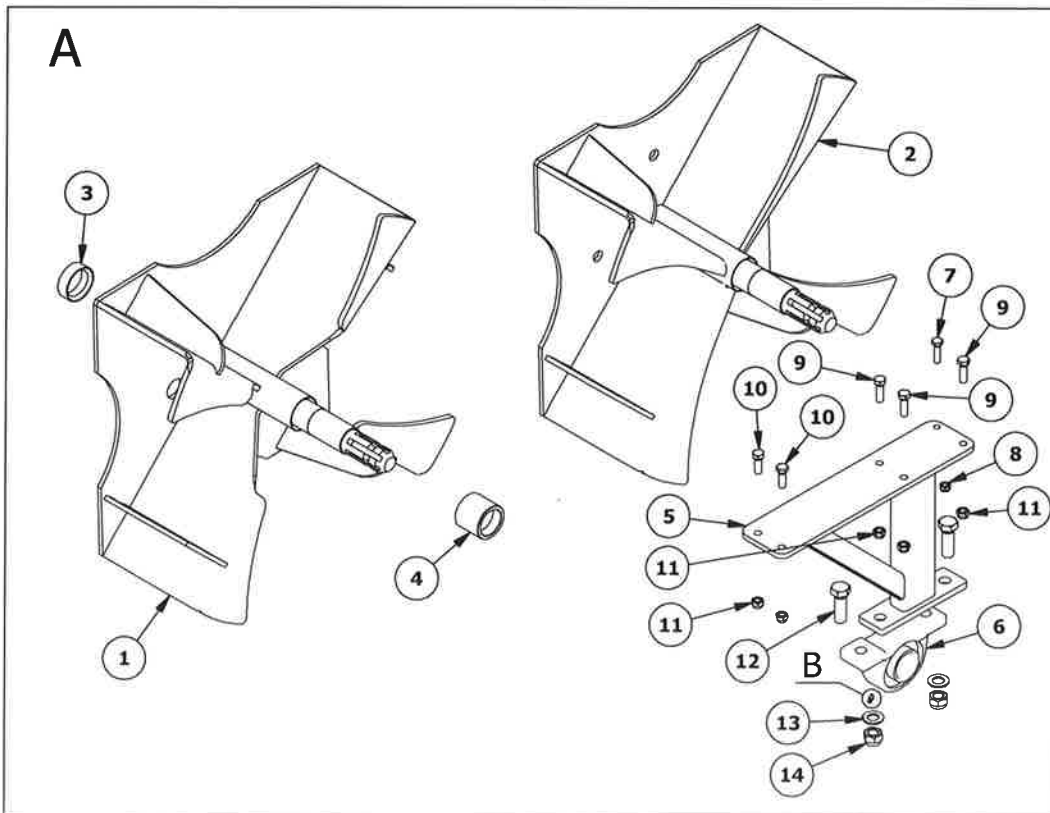

RESERVEDELSLISTE - SPARE PARTS LIST - ERSATZTEILLISTE					
Pos	Art.No.	No	Beskrivelse	Description	Bezeichnung
1	723061	1	Utblåsingsvifte SB 2280	Fan SB 2280	
1	723061	1	Utblåsingsvifte, SN 251-> SB 2580	Fan, SN 251 → SB 2580	
2	723060	1	Utblåsingsvifte, SN ->250, Utgått, bruk 723061 SB 2580	Fan, SN → 250, NA, use 723061 SB 2580	
3	722028	1	Avstandshylse	Distance sleeve	
4	722029	1	Avstandshylse	Distance sleeve	
5	723062	1	Feste for vifte	Bracket for fan	
6	026371	1	Fotlager	Bearing	
7	012205	1	Bolt	Hex-Head Bolt	
8	012231	1	Mutter	Hex Nut	
9	012245	3	Bolt	Hex-Head Bolt	
10	012244	2	Bolt	Hex-Head Bolt	
11	012270	5	Mutter	Hex Nut	
12	012409	2	Bolt	Hex-Head Bolt	
13	012434	2	Skive	Washer	
14	012430	2	Mutter	Hex Nut	
15	021410	2	Trekkestangbolt kat 2-3	Bolt kat 2-3	
16	021004	3	Orepinne	Locking pin	
17	020177	1	Toppstagbolt kat 2	Bolt kat 2	
18	143127	1	Parkeringsbøyle for PTO	PTO hook	
19	020815	1	Spennhylse	Pin - Slotted Spring (Metric)	
20	017403	1	Smørenippel	Lubricating Nipple