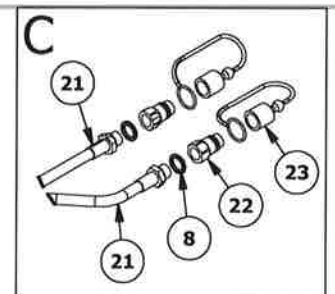

TILLEGGsutstyr - OPTION - ZUBEHÖR

TILLEGGSUTSTYR - OPTION - ZUBEHÖR

RESERVEDELSLISTE - SPARE PARTS LIST - ERSATZTEILLISTE					
Pos	Art.No.	No	Beskrivelse	Description	Bezeichnung
1	723014	1	Hydr. kantvinge m/sjokkventil, kpl.	Hydr. corner wing w/shock valve, cpl.	
1	723018	1	Sylinder	Cylinder	
—	723019	1	Pakningsseft for sylinder	Piston seal	
2	047142	2	Skive m/ gummipakning	Washer w/rubber	
3	048004	2	Nippel	Nipple	
4	021004	2	Orepinne	Locking pin	
5	057299	1	Slange	Hose	
6	057005	1	Slange	Hose	
7	048005	4	Nippel	Nipple	
8	047143	7	Skive m/gummipakning	Washer w/rubber	
9	049724	1	Plugg	Plug	
10	090115	1	Sjokkventil	Shock valve	
11	034135	1	Nippel	Nipple	
12	023560	1	Kobberskive	Copper washer	
13	090028	1	Akkumulator	Accumulator	
14	723136	1	Feste for sjokkventil	Bracket for shock valve	
15	012763	2	Bolt	Hex-Head Bolt	
16	012197	2	Mutter	Hex Nut	
17	012195	2	Sprengskive	Spring Washer	
18	012194	2	Skive	Washer	
19	012089	2	Bolt	Hex-Head Bolt	
20	012118	2	Mutter	Hex Nut	
21	057230	2	Slange	Hose	
22	047032	2	Hurtigkobling han	Quick coupler male	
23	047033	2	Støvhette	Dust sleeve	
24	723082	1	Dobbelt klammer	Hose bracket doble	
25	012167	1	Bolt	Hex-Head Bolt	
26	012198	1	Mutter	Hex Nut	
27	723130	1	Vinge, påskrudd del	Wing fixed part	
28	723131	1	Vinge, bevegelig del	Wing movable part	
29	723132	1	Påskrudd slifeskjær	Wear plate	
30	723135	1	Sylinderbolt	cylinder bolt	
31	016126	4	Plogbolt	Cup Head Square Neck Bolt	
32	012350	11	Mutter	Hex Nut	
33	016124	7	Plogbolt	Cup Head Square Neck Bolt	
34	017403	4	Smørenippel	Lubricating Nipple	
35	723133	1	Opplagringsbolt	Hinge bolt	
36	012204	1	Bolt	Hex-Head Bolt	
37	012235	4	Skive	Washer	
38	012237	2	Mutter	Hex Nut	
39	723134	1	Kantvinge	Corner wing	
40	012843	1	Bolt	Hex-Head Bolt	
41	012277	1	Mutter	Hex Nut	
42	012274	2	Skive	Washer	
43	012205	1	Bolt	Hex-Head Bolt	
44	017595	1	Slangestrømpe	Hose protection	
602		4		Hex-Head Bolt