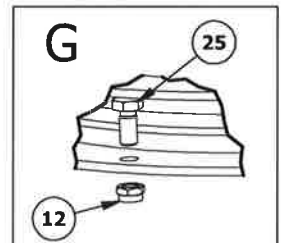

Pos 2-26 SB 2580 SN 394 →

Pos 2-26 SB 2580 SN 394 →

RESERVEDELSLISTE - SPARE PARTS LIST - ERSATZTEILLISTE					
Pos	Art.No.	No	Beskrivelse	Description	Bezeichnung
1	723150	1	Utkastertut, kpl. SB 2280 SB 2580	Chute, kpl.	
2	723152	1	Utkastertut, nedre del	Chute, lower part	
3	723153	1	Utkastertut, øvre del	Chute, upper part	
4	723154	1	Nedbrekksklaff	Brake down flap	
5	723155	1	Beskyttelsesgitter	Protection grid	
6	722020	1	Svingkrans	Sleeving ring	
7	723156	2	Stag	Rod	
8	016096	2	Bolt	Cup Head Square Neck Bolt	
9	012274	4	Skive	Washer	
10	723076	2	Hylse	Sleeve	
11	723072	4	Skive	Washer	
12	012270	12	Mutter	Hex Nut	
13	016094	2	Bolt	Cup Head Square Neck Bolt	
14	723078	2	Hylse	Sleeve	
15	723157	2	Hylse	Sleeve	
16	012275	2	Skive	Spring Washer	
17	012245	2	Bolt	Hex-Head Bolt	
18	723158	2	Hylse m/bolt	Sleeve w/bolt	
19	016063	4	Bolt	Cup Head Square Neck Bolt	
20	012235	4	Skive	Washer	
21	012231	4	Mutter	Hex Nut	
22	722092	1	Svingstopp	Swing stop	
23	012327	2	Bolt	Hex-Head Bolt	
24	012355	2	Skive	Spring Washer	
25	012843	8	Bolt	Hex-Head Bolt	
26	017403	1	Smørenippel	Lubricating Nipple, coned Type A	

Vedr. Pos 25 Sjekk dimensjonen på skruen er denne M10 bor opp for M12
Pos 25 Check dimension on bolt is this M10 drill up for M12