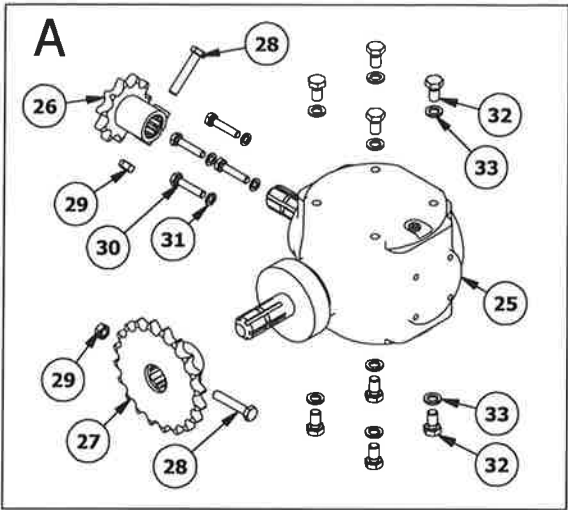

RESERVEDELSLISTE - SPARE PARTS LIST - ERSATZTEILLISTE					
Pos	Art.No.	No	Beskrivelse	Description	Bezeichnung
1	026392	1	Flenslager	Flange bearing	
2	723040	4	Bolt, spesial	Hex-Head Bolt	
3	013558	4	Mutter	Hex Nut	
4	722162	1	Avstandshylse	Distance sleeve	
5	031685	3	Shims	Shims	
6	031684	3	Shims	Shims	
7	208315	1	Kjede, bak, kompl. med kjedelås SB 2280	Chain, back, cpl.w/chain locking	
7	208317	1	Kjede, bak, kompl. med kjedelås SB 2580	Chain, back, cpl.w/chain locking	
8	070397	1	Kjedelås	Chain locking	
9	070395	1	Halvledd	Half part	
10	723048	1	Kjedehjul	Chain wheel	
11	722166	1	Kile	Wedge	
12	722168	1	Endelokk	End cover	
13	012355	1	Skive, fjær	Spring Washer	
14	012924	1	Bolt	Hex-Head Bolt	
15	012415	2	Bolt	Hex-Head Bolt	
16	012275	2	Skive, fjær	Spring Washer	
17	017196	2	Brikke for kjedestrammer,	Washer for chaintensioner	
18	722158	1	Kjedestrammer, bak,	Chaintensioner, back	
19	722160	2	Festeklave for kjedestrammer	Attachment for chaintensioner	
20	722159	2	Hylse for kjedestrammer, bak,	Sleeve for chaintensioner back	
21	722142	1	Deksel over oljepåfylling	Cover for oilrefill	
22	012760	1	Bolt	Hex-Head Bolt	
23	012195	1	Skive, fjær	Spring Washer	
24	012194	1	Skive	Washer	
25	722018	1	Vinkelgear	Angle gear	
26	722060	1	Kjedehjul	Chainwheel	
27	723050	1	Kjedehjul	Chainwheel	
28	012250	2	Bolt	Hex-Head Bolt	
29	012270	4	Mutter	Hex Nut	
30	012207	4	Bolt	Hex-Head Bolt	
31	012234	4	Skive, fjær	Spring Washer	
32	012882	8	Bolt	Hex-Head Bolt	
33	012305	8	Skive, fjær	Spring Washer	
34	017403	2	Smørenippel	Lubricating Nipple