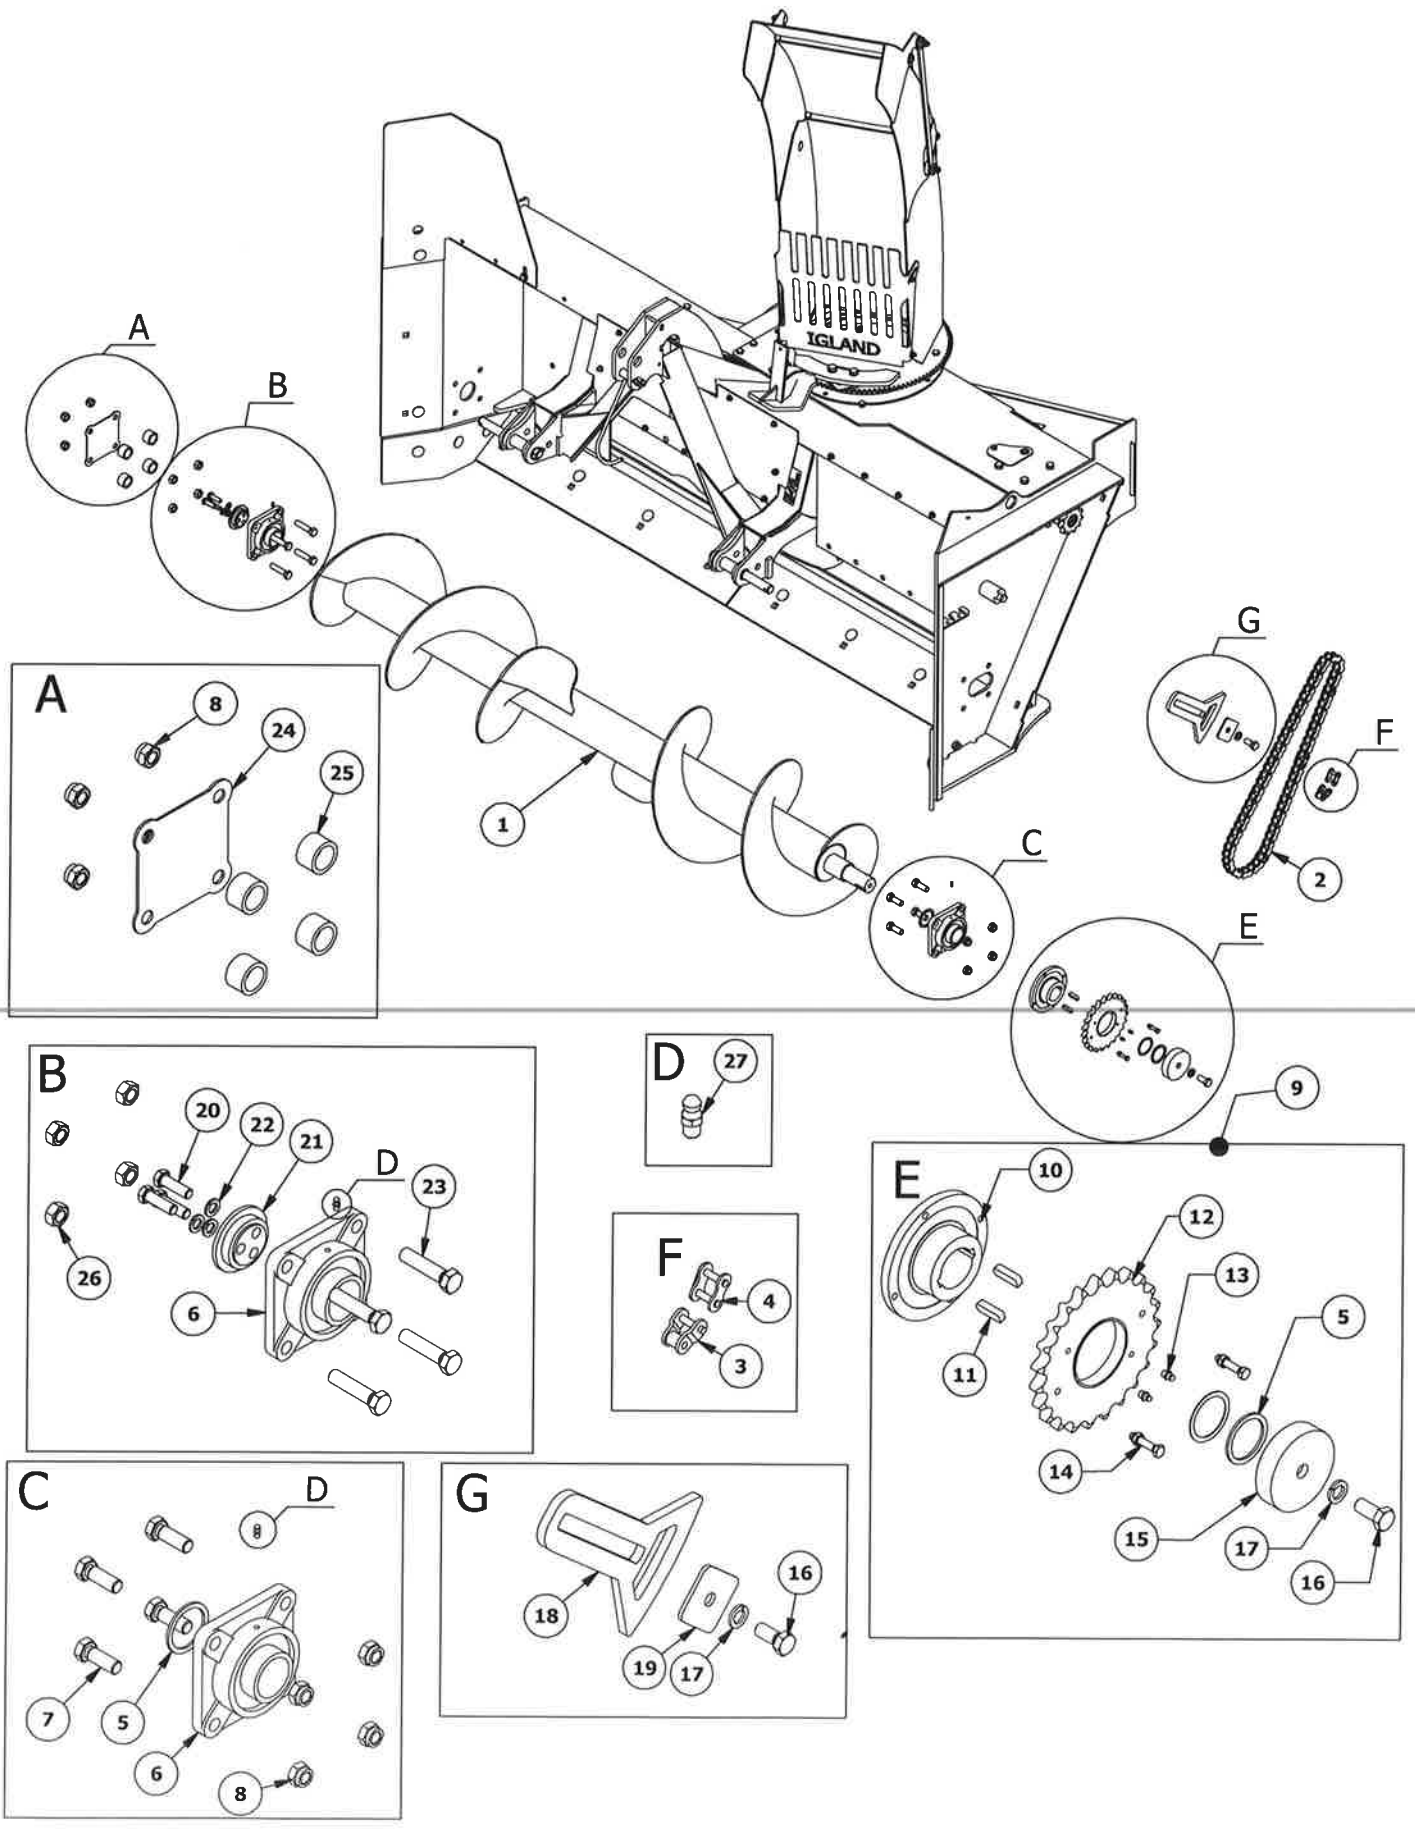

## RESERVEDELSLISTE - SPARE PARTS LIST - ERSATZTEILLISTE

Pos	Art.No.	No	Beskrivelse	Description	Bezeichnung
1	720810	1	Mateskrue SB2280 <b>SB 2280</b>	Auger SB 2280 <b>SB 2280</b>	
1	723020	1	Mateskrue SB 2580 <b>SB 2580</b>	Auger SB 2580 <b>SB 2580</b>	
2	208312	1	Kjede, kpl. med kjedelås	Chain cpl. w/chain lock	
3	070395	1	Halvledd	Half part	
4	070397	1	Kjedelås	Chain lock	
5	031697	1	Shims, sett	Shims, set	
6	026391	2	Flenslager	Flange bearing	
7	012326	4	Bolt	Hex-Head Bolt	
8	012350	8	Mutter	Hex Nut	
9	723140	1	Kjedeforingssett, kpl. av pos 5-10-11-12-13-14-15-16-17	Chainwheel, cpl. pos 5-10-11-12-13-14-15-16-17	
10	723142	1	Medbringer SN 394 → <b>SB 2580</b> SN → 393 NA Bruk kompl. 723140 <b>SB 2580</b> SN 201 → NA Bruk kompl. 723140 <b>SB 2280</b>	Entrainment	
11	722124	2	Kile	Wedge	
12	723144	1	Kjedehjul m/bronseforing SN 394 → <b>SB 2580</b> SN → 393 NA Bruk kompl. 723140 <b>SB 2280</b> SN 201 → NA Bruk kompl. 723140	Chainwheel w/bronze bushing	
13	017404	2	Smørenippel	Grease nipple	
14	722144	2	Brytebolt	Shear bolt	
15	723146	1	Lokk SN 394 → <b>SB 2580</b> SN → 393 N/A Bruk kompl. 723140 <b>SB 2580</b> SN 201 → N/A Bruk kompl. 723140 <b>SB 2280</b>	Cover	
16	012924	2	Bolt	Hex-Head Bolt	
17	012355	2	Skive, fjær	Spring Washer	
18	721068	1	Kjedestrammer, side	Chain tensioner side	
19	722154	1	Brikke for kjedestrammer	Square washer for chain tensioner	
20	012845	3	Bolt	Hex-Head Bolt	
21	723026	1	Stopper	Stop	
22	012275	3	Skive	Spring Washer	
23	012331	4	Bolt	Hex-Head Bolt	
24	723028	1	Skjerm	Cover	
25	723030	4	Hylse	Sleeve	
26	012357	4	Mutter	Hex Nut	
27	017403	2	Smørenippel	Lubricating Nipple	