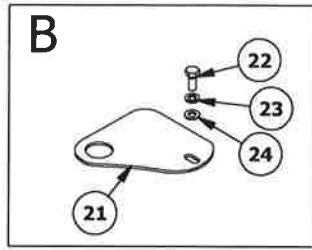

RESERVEDELSLISTE - SPARE PARTS LIST - ERSATZTEILLISTE					
Pos	Art.No.	No	Beskrivelse	Description	Bezeichnung
1	026392	1	Flenslager	Flange bearing	
2	723040	4	Bolt, spesial	Hex-Head Bolt	
3	013558	4	Mutter	Hex Nut	
4	722162	1	Avstandshylse	Distance sleeve	
5	031685	3	Shims	Shims	
6	031684	3	Shims	Shims	
7	208315	1	Kjede, bak, kompl. med kjedelås SB 2280	Chain, back, cpl.w/chain locking	
7	208317	1	Kjede, bak, kompl. med kjedelås SB 2580	Chain, back, cpl.w/chain locking	
8	070397	1	Kjedelås	Chain locking	
9	070395	1	Halvledd	Half part	
10	723048	1	Kjedehjul	Chain wheel	
11	722166	1	Kile	Wedge	
12	722168	1	Endelokk	End cover	
13	012355	1	Skive, fjær	Spring Washer	
14	012924	1	Bolt	Hex-Head Bolt	
15	012415	2	Bolt	Hex-Head Bolt	
16	012275	2	Skive, fjær	Spring Washer	
17	017196	2	Brikke for kjedestrammer,	Washer for chaintensioner	
18	722158	1	Kjedestrammer, bak,	Chaintensioner, back	
19	722160	2	Festeklave for kjedestrammer	Attachment for chaintensioner	
20	722159	2	Hylse for kjedestrammer, bak,	Sleeve for chaintensioner back	
21	722142	1	Deksel over oljepåfylling	Cover for oilrefill	
22	012760	1	Bolt	Hex-Head Bolt	
23	012195	1	Skive, fjær	Spring Washer	
24	012194	1	Skive	Washer	
25	722018	1	Vinkelgear	Angle gear	
26	722060	1	Kjedehjul	Chainwheel	
27	723050	1	Kjedehjul	Chainwheel	
28	012250	2	Bolt	Hex-Head Bolt	
29	012270	4	Mutter	Hex Nut	
30	012207	4	Bolt	Hex-Head Bolt	
31	012234	4	Skive, fjær	Spring Washer	
32	012882	8	Bolt	Hex-Head Bolt	
33	012305	8	Skive, fjær	Spring Washer	
34	017403	2	Smørenippel	Lubricating Nipple