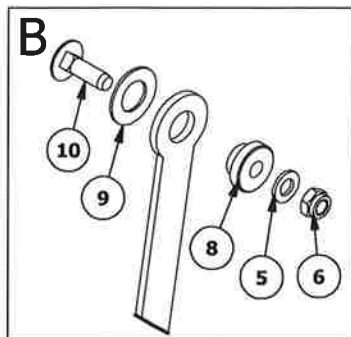

**SB 2280 SN 201 →
SB 2580 SN → 393**

RESERVEDELISTE - SPARE PARTS LIST - ERSATZTEILLISTE					
Pos	Art.No.	No	Beskrivelse	Description	Bezeichnung
1	723064	1	Utkastertut, nedre del	Chute, lower part	
2	723066	1	Utkastertut, øvre del	Chute, upper part	
3	723068	1	Nedbrekksklaff	Brake down flap	
4	723070	2	Stag	Rod	
5	012274	8	Skive	Washer	
6	012270	8	Mutter	Hex Nut	
7	723080	2	Hylse	Sleeve	
8	723078	2	Hylse	Sleeve	
9	723072	8	Skive, spesial	Washer special	
10	016094	6	Bolt	Cup Head Square Neck Bolt	
11	723076	2	Hylse	Sleeve	
12	723074	2	Hylse	Aleeve	
13	016096	2	Bolt	Cup Head Square Neck Bolt