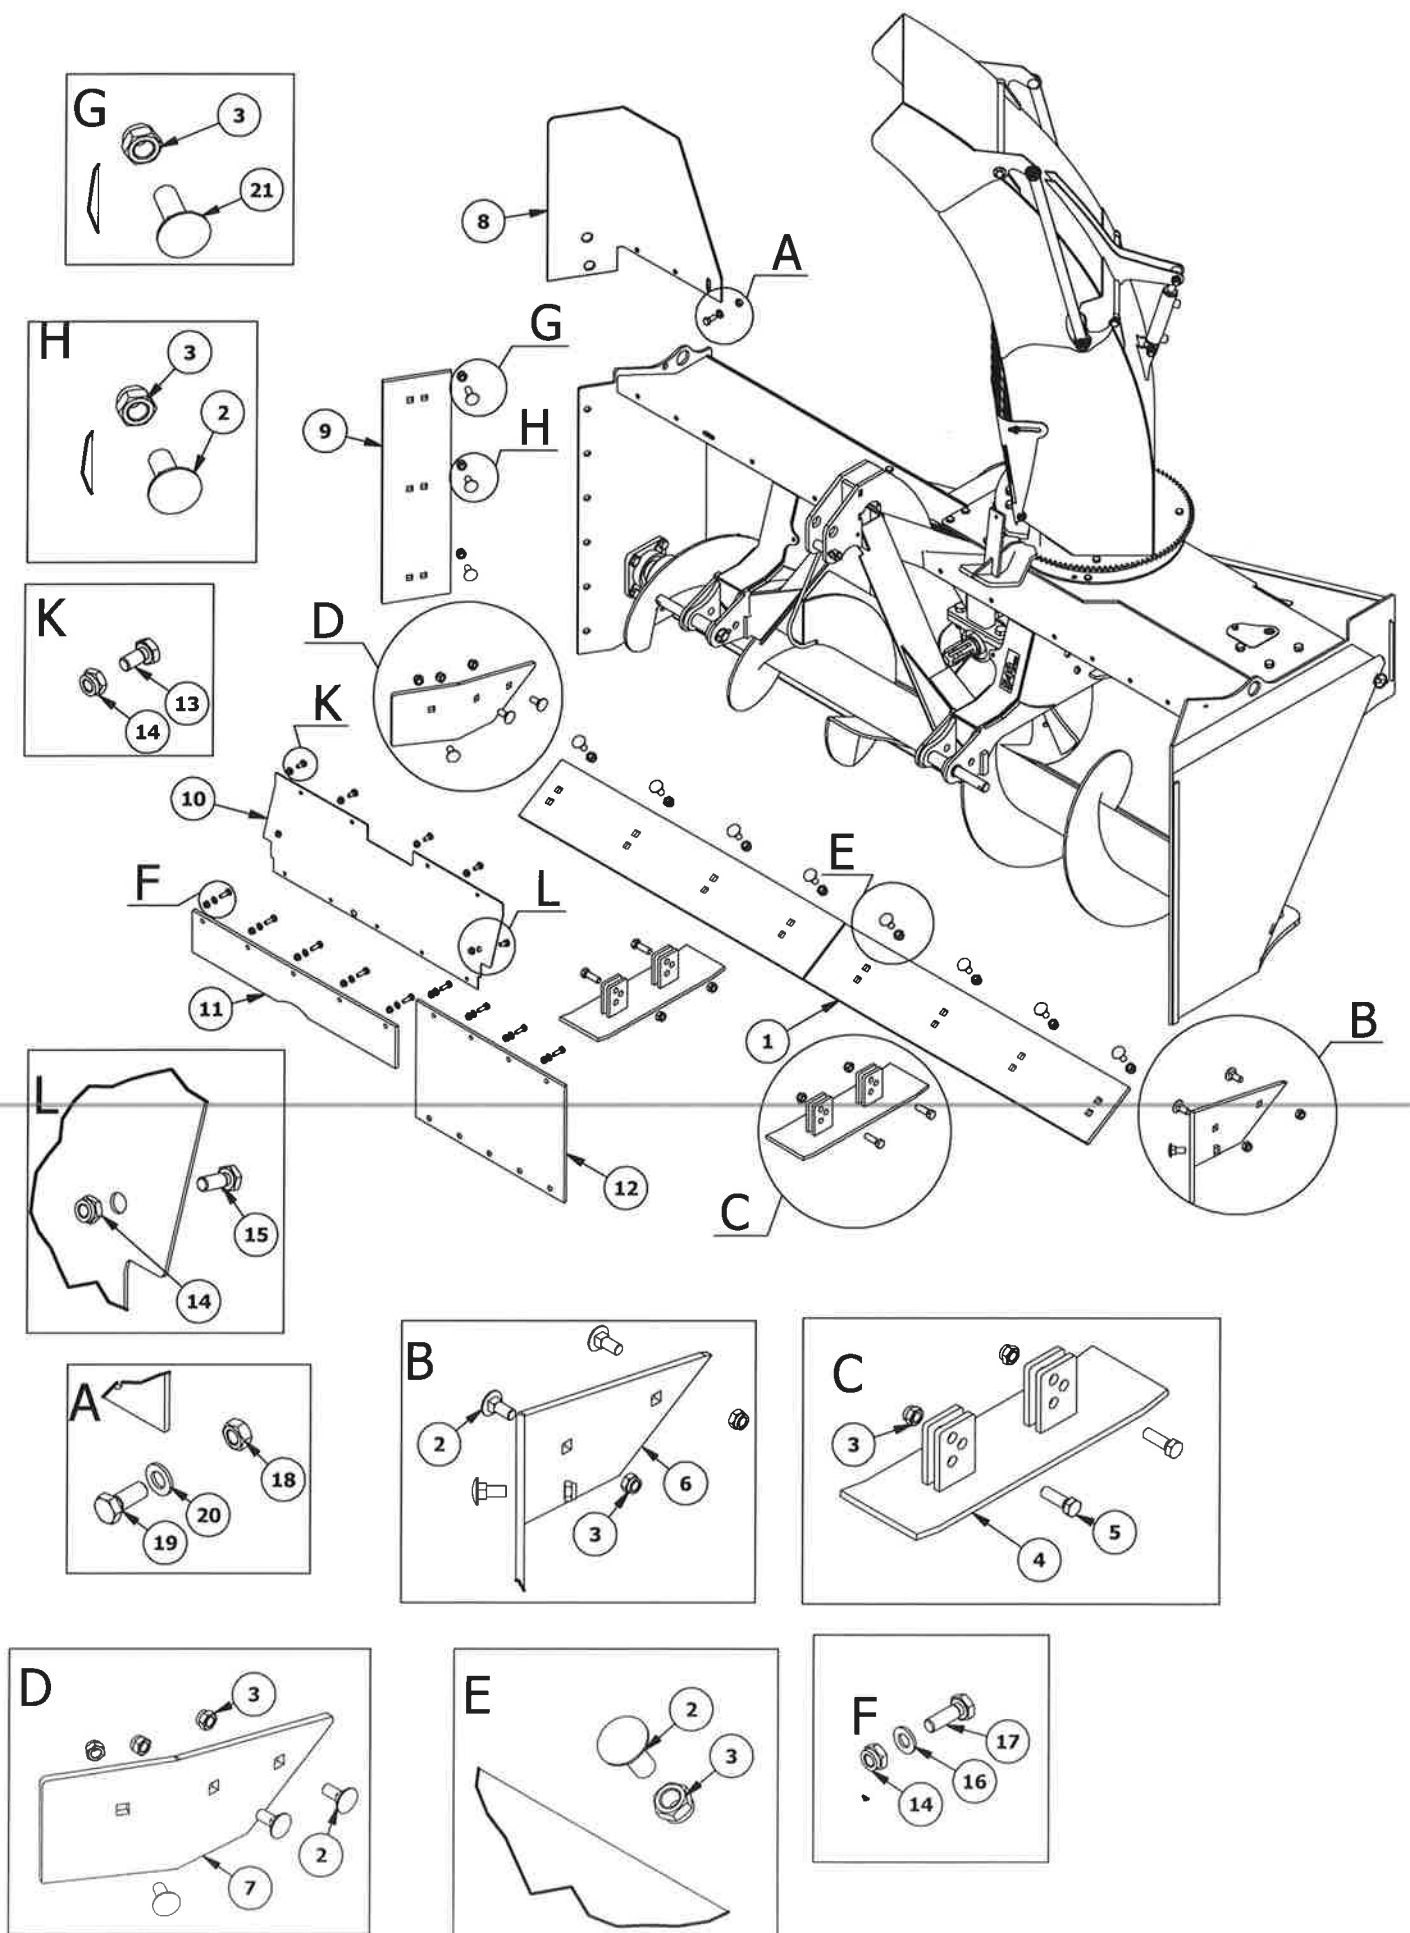

RESERVEDELSLISTE - SPARE PARTS LIST - ERSATZTEILLISTE

Pos	Art.No.	No	Beskrivelse	Description	Bezeichnung
1	720816	2	Sliteskjær, rett, under SB 2280	Wear plate straight SB 2280	
1	723052	2	Sliteskjær, rett, under SB 2580	Wear plate straight SB 2580	
2	016124	16	Plogbolt	Plow bolt	
3	012350	22	Mutter	Hex Nut	
4	722090	2	Slitesko	Wear shoes	
5	012327	4	Bolt	Hex-Head Bolt	
6	723054	1	Slitehjørne, venstre	Wear corner, left	
7	723056	1	Slitehjørne, høyre	Wear corner, right	
8	722088	1	Kantvinge	Edge wing	
9	721042	1	Slitestål side	Wear plate side	
10	723058	1	Skjerm,	Cover plate	
11	723042	1	Sprutskjerm, midten	Cover plate middle	
12	720820	1	Sprutskjerm, venstre, kpl. SB 2280	Cover plate, left, cpl. SB 2280	
12	723046	1	Sprutskjerm, venstre, kpl SB 2580	Cover plate SB 2580	
13	012800	4	Bolt	Hex-Head Bolt	
14	012231	15	Mutter	Hex Nut	
15	012802	2	Bolt	Hex-Head Bolt	
16	012235	9	Skive	Washer	
17	012803	9	Bolt	Hex-Head Bolt	
18	012270	1	Mutter	Hex Nut	
19	012843	1	Bolt	Hex-Head Bolt	
20	012274	1	Skive	Washer	
21	016126	1	Plogbolt	Plow bolt