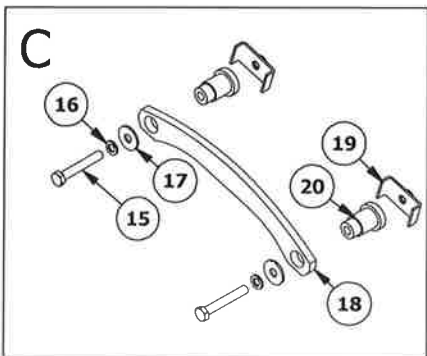

RESERVEDELSLISTE - SPARE PARTS LIST - ERSATZTEILLISTE					
Pos	Art.No.	No	Beskrivelse	Description	Bezeichnung
1	026392	1	Flenslager	Flange bearing	
2	723040	4	Bolt, spesial	Hex-Head Bolt	
3	013558	4	Mutter	Hex Nut	
4	722162	1	Avstandshylse	Distance sleeve	
5	031685	3	Shims	Shims	
6	031684	3	Shims	Shims	
7	208315	1	Kjede, bak, kompl. med kjedelås SB 2280	Chain, back, cpl.w/chain locking	
7	208317	1	Kjede, bak, kompl. med kjedelås SB 2580	Chain, back, cpl.w/chain locking	
8	070397	1	Kjedelås	Chain locking	
9	070395	1	Halvledd	Half part	
10	723048	1	Kjedehjul	Chain wheel	
11	722166	1	Kile	Wedge	
12	722168	1	Endelokk	End cover	
13	012355	1	Skive, fjær	Spring Washer	
14	012924	1	Bolt	Hex-Head Bolt	
15	012415	2	Bolt	Hex-Head Bolt	
16	012275	2	Skive, fjær	Spring Washer	
17	017196	2	Brikke for kjedestrammer,	Washer for chaintensioner	
18	722158	1	Kjedestrammer, bak,	Chaintensioner, back	
19	722160	2	Festeklave for kjedestrammer	Attachment for chaintensioner	
20	722159	2	Hylse for kjedestrammer, bak,	Sleeve for chaintensioner back	
21	722142	1	Deksel over oljepåfylling	Cover for oilrefill	
22	012760	1	Bolt	Hex-Head Bolt	
23	012195	1	Skive, fjær	Spring Washer	
24	012194	1	Skive	Washer	
25	722018	1	Vinkelgear	Angle gear	
26	722060	1	Kjedehjul	Chainwheel	
27	723050	1	Kjedehjul	Chainwheel	
28	012250	2	Bolt	Hex-Head Bolt	
29	012270	4	Mutter	Hex Nut	
30	012207	4	Bolt	Hex-Head Bolt	
31	012234	4	Skive, fjær	Spring Washer	
32	012882	8	Bolt	Hex-Head Bolt	
33	012305	8	Skive, fjær	Spring Washer	
34	017403	2	Smørenippel	Lubricating Nipple