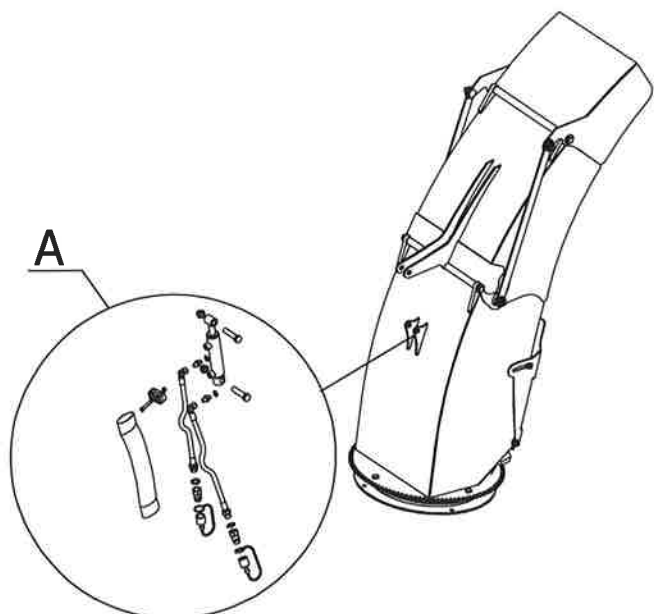

RESERVEDELSLISTE - SPARE PARTS LIST - ERSATZTEILLISTE

Pos	Art.No.	No	Beskrivelse	Description	Bezeichnung
1	057694	1	Slange L=2600	Hose L=2600	
2	057695	1	Slange L=2700	Hose L=2700	
3	722120	1	Sylinder	Cylinder	
-	025079	-	Pakningssett for sylinder	Piston seal	
4	047141	2	Skive m/gummipakning	Washer w/rubber	
5	049956	2	Nippel 1/4" m/struping	Niple	
6	021331	2	Bolt	Hex-Head Bolt	
7	012350	2	Mutter	Hex Nut	
8	047143	2	Skive m/gummipakning	Washer w/rubber	
9	047032	2	Hurtigkobling han	Quick Coupler han	
10	047033	2	Støvhette	Dust cap	
11	017593	1	Slangestrømpe	Hose protection	
12	723082	1	Dobbelt klammer	Doble brackets	
13	012167	1	Bolt	Hex-Head Bolt	
14	012198	1	Mutter	Hex Nut