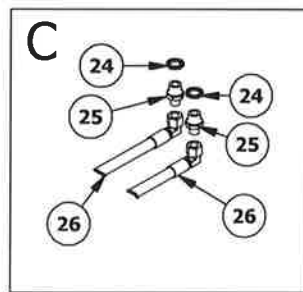

## RESERVEDELSLISTE - SPARE PARTS LIST - ERSATZTEILLISTE

Pos	Art.No.	No	Beskrivelse	Description	Bezeichnung
1	720810	1	Mateskrue SB2280 <b>SB 2280</b>	Auger SB 2280 <b>SB 2280</b>	
1	723020	1	Mateskrue SB 2580 <b>SB 2580</b>	Auger SB 2580 <b>SB 2580</b>	
2	208312	1	Kjede, kpl. med kjedelås	Chain cpl. w/chain lock	
3	070395	1	Halvledd	Half part	
4	070397	1	Kjedelås	Chain lock	
5	031697	1	Shims, sett	Shims, set	
6	026391	2	Flenslager	Flange bearing	
7	012326	4	Bolt	Hex-Head Bolt	
8	012350	8	Mutter	Hex Nut	
9	723140	1	Kjedeforingssett, kpl. av pos 5-10-11-12-13-14-15-16-17	Chainwheel, cpl. pos 5-10-11-12-13-14-15-16-17	
10	723142	1	Medbringer SN 394 → <b>SB 2580</b> SN → 393 NA Bruk kompl. 723140 <b>SB 2580</b> SN 201 → NA Bruk kompl. 723140 <b>SB 2280</b>	Entrainment	
11	722124	2	Kile	Wedge	
12	723144	1	Kjedehjul m/bronseforing SN 394 → <b>SB 2580</b> SN → 393 NA Bruk kompl. 723140 <b>SB 2280</b> SN 201 → NA Bruk kompl. 723140	Chainwheel w/bronze bushing	
13	017404	2	Smørenippel	Grease nipple	
14	722144	2	Brytebolt	Shear bolt	
15	723146	1	Lokk SN 394 → <b>SB 2580</b> SN → 393 N/A Bruk kompl. 723140 <b>SB 2580</b> SN 201 → N/A Bruk kompl. 723140 <b>SB 2280</b>	Cover	
16	012924	2	Bolt	Hex-Head Bolt	
17	012355	2	Skive, fjær	Spring Washer	
18	721068	1	Kjedestrammer, side	Chain tensioner side	
19	722154	1	Brikke for kjedestrammer	Square washer for chain tensioner	
20	012845	3	Bolt	Hex-Head Bolt	
21	723026	1	Stopper	Stop	
22	012275	3	Skive	Spring Washer	
23	012331	4	Bolt	Hex-Head Bolt	
24	723028	1	Skjerm	Cover	
25	723030	4	Hylse	Sleeve	
26	012357	4	Mutter	Hex Nut	
27	017403	2	Smørenippel	Lubricating Nipple	