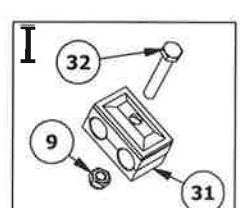

## RESERVEDELSLISTE - SPARE PARTS LIST - ERSATZTEILLISTE

Pos	Art.No.	No	Beskrivelse	Description	Bezeichnung
1	720810	1	Mateskrue SB2280 <b>SB 2280</b>	Auger SB 2280 <b>SB 2280</b>	
1	723020	1	Mateskrue SB 2580 <b>SB 2580</b>	Auger SB 2580 <b>SB 2580</b>	
2	208312	1	Kjede, kpl. med kjedelås	Chain cpl. w/chain lock	
3	070395	1	Halvledd	Half part	
4	070397	1	Kjedelås	Chain lock	
5	031697	1	Shims, sett	Shims, set	
6	026391	2	Flenslager	Flange bearing	
7	012326	4	Bolt	Hex-Head Bolt	
8	012350	8	Mutter	Hex Nut	
9	723140	1	Kjedeforingssett, kpl. av pos 5-10-11-12-13-14-15-16-17	Chainwheel, cpl. pos 5-10-11-12-13-14-15-16-17	
10	723142	1	Medbringer SN 394 → <b>SB 2580</b> SN → 393 NA Bruk kompl. 723140 <b>SB 2580</b> SN 201 → NA Bruk kompl. 723140 <b>SB 2280</b>	Entrainment	
11	722124	2	Kile	Wedge	
12	723144	1	Kjedehjul m/bronseforing SN 394 → <b>SB 2580</b> SN → 393 NA Bruk kompl. 723140 <b>SB 2280</b> SN 201 → NA Bruk kompl. 723140	Chainwheel w/bronze bushing	
13	017404	2	Smørenippel	Grease nipple	
14	722144	2	Brytebolt	Shear bolt	
15	723146	1	Lokk SN 394 → <b>SB 2580</b> SN → 393 N/A Bruk kompl. 723140 <b>SB 2580</b> SN 201 → N/A Bruk kompl. 723140 <b>SB 2280</b>	Cover	
16	012924	2	Bolt	Hex-Head Bolt	
17	012355	2	Skive, fjær	Spring Washer	
18	721068	1	Kjedestrammer, side	Chain tensioner side	
19	722154	1	Brikke for kjedestrammer	Square washer for chain tensioner	
20	012845	3	Bolt	Hex-Head Bolt	
21	723026	1	Stopper	Stop	
22	012275	3	Skive	Spring Washer	
23	012331	4	Bolt	Hex-Head Bolt	
24	723028	1	Skjerm	Cover	
25	723030	4	Hylse	Sleeve	
26	012357	4	Mutter	Hex Nut	
27	017403	2	Smørenippel	Lubricating Nipple	