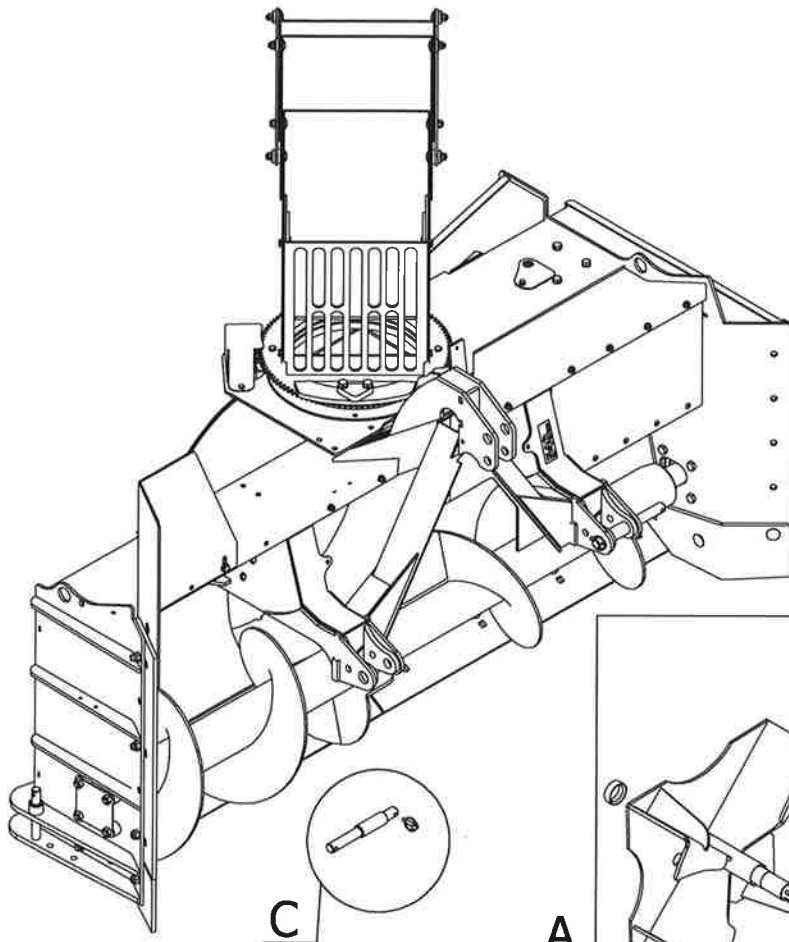

RESERVEDELSLISTE - SPARE PARTS LIST - ERSATZTEILLISTE					
Pos	Art.No.	No	Beskrivelse	Description	Bezeichnung
1	723061	1	Utblåsingsvifte SB 2280	Fan SB 2280	
1	723061	1	Utblåsingsvifte, SN 251-> SB 2580	Fan, SN 251 → SB 2580	
2	723060	1	Utblåsingsvifte, SN ->250, Utgått, bruk 723061 SB 2580	Fan, SN → 250, NA, use 723061 SB 2580	
3	722028	1	Avstandshylse	Distance sleeve	
4	722029	1	Avstandshylse	Distance sleeve	
5	723062	1	Feste for vifte	Bracket for fan	
6	026371	1	Fotlager	Bearing	
7	012205	1	Bolt	Hex-Head Bolt	
8	012231	1	Mutter	Hex Nut	
9	012245	3	Bolt	Hex-Head Bolt	
10	012244	2	Bolt	Hex-Head Bolt	
11	012270	5	Mutter	Hex Nut	
12	012409	2	Bolt	Hex-Head Bolt	
13	012434	2	Skive	Washer	
14	012430	2	Mutter	Hex Nut	
15	021410	2	Trekkestangbolt kat 2-3	Bolt kat 2-3	
16	021004	3	Orepinne	Locking pin	
17	020177	1	Toppstagbolt kat 2	Bolt kat 2	
18	143127	1	Parkeringsbøyle for PTO	PTO hook	
19	020815	1	Spennhylse	Pin - Slotted Spring (Metric)	
20	017403	1	Smørenippel	Lubricating Nipple