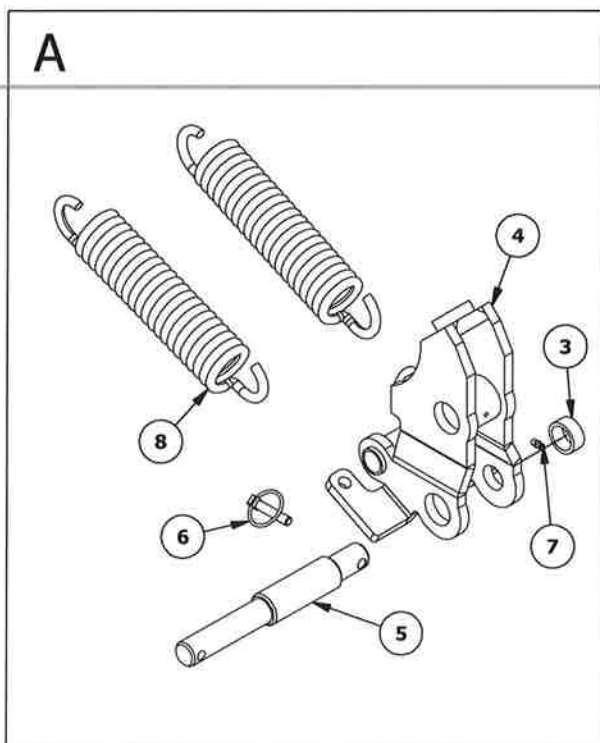

TILLEGGSUTSTYR - OPTION - ZUBEHÖR

TILLEGGSUTSTYR - OPTION - ZUBEHÖR

RESERVEDELSLISTE - SPARE PARTS LIST - ERSATZTEILLISTE					
Pos	Art.No.	No	Beskrivelse	Description	Bezeichnung
1	722012	1	Fjærtløser sett kpl høyre og venstre	Release spring, cpl. set	
2	722202	1	Vippearm venstre	Tilt arm, left	
3	722206	2	Utforsingshylse	Distance sleeve	
4	722204	1	Vippearm høyre	Tilt arm right	
5	021410	2	Trekkstagbolt	Bolt	
6	021004	2	Orepinne	Locking pin	
7	017403	2	Smørenippel	Lubricating Nipple	
8	027279	4	Fjær	Spring	
9	722298	4	Strammebolt	Locking bolt	
10	722212	2	Feste for fjærstrammer	Bracket for spring tensioner	
11	722214	2	Feste for fjærstrammer	Bracket for spring tensioner	
12	012339	4	Bolt	Bolt	
13	012350	8	Mutter	Nuts	
14	722210	4	Hylse	Sleeve	
15	012357	4	Mutter	Nuts