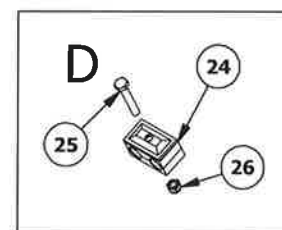

TILLEGGsutstyr - OPTION - ZUBEHÖR

TILLEGGSUTSTYR - OPTION - ZUBEHÖR

RESERVEDELSLISTE - SPARE PARTS LIST - ERSATZTEILLISTE					
Pos	Art.No.	No	Beskrivelse	Description	Bezeichnung
1	723014	1	Hydr. kantvinge m/sjokkventil, kpl.	Hydr. corner wing w/shock valve, cpl.	
1	723018	1	Sylinder	Cylinder	
—	723019	1	Pakningsseft for sylinder	Piston seal	
2	047142	2	Skive m/ gummipakning	Washer w/rubber	
3	048004	2	Nippel	Nipple	
4	021004	2	Orepinne	Locking pin	
5	057299	1	Slange	Hose	
6	057005	1	Slange	Hose	
7	048005	4	Nippel	Nipple	
8	047143	7	Skive m/gummipakning	Washer w/rubber	
9	049724	1	Plugg	Plug	
10	090115	1	Sjokkventil	Shock valve	
11	034135	1	Nippel	Nipple	
12	023560	1	Kobberskive	Copper washer	
13	090028	1	Akkumulator	Accumulator	
14	723136	1	Feste for sjokkventil	Bracket for shock valve	
15	012763	2	Bolt	Hex-Head Bolt	
16	012197	2	Mutter	Hex Nut	
17	012195	2	Sprengskive	Spring Washer	
18	012194	2	Skive	Washer	
19	012089	2	Bolt	Hex-Head Bolt	
20	012118	2	Mutter	Hex Nut	
21	057230	2	Slange	Hose	
22	047032	2	Hurtigkobling han	Quick coupler male	
23	047033	2	Støvhette	Dust sleeve	
24	723082	1	Dobbelt klammer	Hose bracket doble	
25	012167	1	Bolt	Hex-Head Bolt	
26	012198	1	Mutter	Hex Nut	
27	723130	1	Vinge, påskrudd del	Wing fixed part	
28	723131	1	Vinge, bevegelig del	Wing movable part	
29	723132	1	Påskrudd slifeskjær	Wear plate	
30	723135	1	Sylinderbolt	cylinder bolt	
31	016126	4	Plogbolt	Cup Head Square Neck Bolt	
32	012350	11	Mutter	Hex Nut	
33	016124	7	Plogbolt	Cup Head Square Neck Bolt	
34	017403	4	Smørenippel	Lubricating Nipple	
35	723133	1	Opplagringsbolt	Hinge bolt	
36	012204	1	Bolt	Hex-Head Bolt	
37	012235	4	Skive	Washer	
38	012237	2	Mutter	Hex Nut	
39	723134	1	Kantvinge	Corner wing	
40	012843	1	Bolt	Hex-Head Bolt	
41	012277	1	Mutter	Hex Nut	
42	012274	2	Skive	Washer	
43	012205	1	Bolt	Hex-Head Bolt	
44	017595	1	Slangestrømpe	Hose protection	
602		4		Hex-Head Bolt