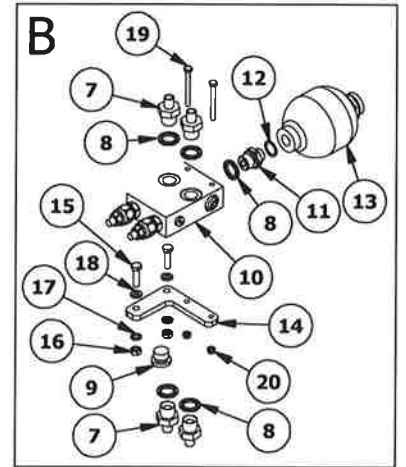

TILLEGGsutstyr - OPTION - ZUBEHÖR

TILLEGGSUTSTYR - OPTION - ZUBEHÖR

RESERVEDELSLISTE - SPARE PARTS LIST - ERSATZTEILLISTE					
Pos	Art.No.	No	Beskrivelse	Description	Bezeichnung
1	723014	1	Hydr. kantvinge m/sjokkventil, kpl.	Hydr. corner wing w/shock valve, cpl.	
1	723018	1	Sylinder	Cylinder	
—	723019	1	Pakningsseft for sylinder	Piston seal	
2	047142	2	Skive m/ gummipakning	Washer w/rubber	
3	048004	2	Nippel	Nipple	
4	021004	2	Orepinne	Locking pin	
5	057299	1	Slange	Hose	
6	057005	1	Slange	Hose	
7	048005	4	Nippel	Nipple	
8	047143	7	Skive m/gummipakning	Washer w/rubber	
9	049724	1	Plugg	Plug	
10	090115	1	Sjokkventil	Shock valve	
11	034135	1	Nippel	Nipple	
12	023560	1	Kobberskive	Copper washer	
13	090028	1	Akkumulator	Accumulator	
14	723136	1	Feste for sjokkventil	Bracket for shock valve	
15	012763	2	Bolt	Hex-Head Bolt	
16	012197	2	Mutter	Hex Nut	
17	012195	2	Sprengskive	Spring Washer	
18	012194	2	Skive	Washer	
19	012089	2	Bolt	Hex-Head Bolt	
20	012118	2	Mutter	Hex Nut	
21	057230	2	Slange	Hose	
22	047032	2	Hurtigkobling han	Quick coupler male	
23	047033	2	Støvhette	Dust sleeve	
24	723082	1	Dobbelt klammer	Hose bracket doble	
25	012167	1	Bolt	Hex-Head Bolt	
26	012198	1	Mutter	Hex Nut	
27	723130	1	Vinge, påskrudd del	Wing fixed part	
28	723131	1	Vinge, bevegelig del	Wing movable part	
29	723132	1	Påskrudd slifeskjær	Wear plate	
30	723135	1	Sylinderbolt	cylinder bolt	
31	016126	4	Plogbolt	Cup Head Square Neck Bolt	
32	012350	11	Mutter	Hex Nut	
33	016124	7	Plogbolt	Cup Head Square Neck Bolt	
34	017403	4	Smørenippel	Lubricating Nipple	
35	723133	1	Opplagringsbolt	Hinge bolt	
36	012204	1	Bolt	Hex-Head Bolt	
37	012235	4	Skive	Washer	
38	012237	2	Mutter	Hex Nut	
39	723134	1	Kantvinge	Corner wing	
40	012843	1	Bolt	Hex-Head Bolt	
41	012277	1	Mutter	Hex Nut	
42	012274	2	Skive	Washer	
43	012205	1	Bolt	Hex-Head Bolt	
44	017595	1	Slangestrømpe	Hose protection	
602		4		Hex-Head Bolt