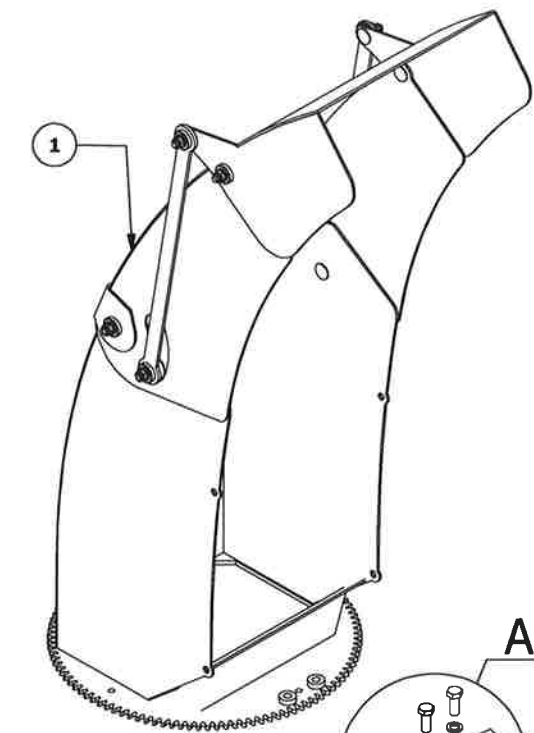

**SB 2280 SN 201 →
SB 2580 SN → 393**

RESERVEDELSLISTE - SPARE PARTS LIST - ERSATZTEILLISTE

Pos	Art.No.	No	Beskrivelse	Description	Bezeichnung
2	723063	1	Utkasterut gammel, kpl. NA Bruk 723150	Chute, cpl.	
2	722095	1	Beskyttelsesgitter komplett med bolter og muttere	Protection grid, cpl. w/bolts and nuts	
3	012231	6	Mutter	Hex Nut	
4	012235	6	Skive	Washer	
5	012802	6	Bolt	Hex-Head Bolt	
6	722114	2	"Oval" mutter	"Oval" nuts	
7	012803	2	Bolt	Hex-Head Bolt	
8	722020	1	Svingkrans	Sleeving ring	
9	722092	1	Svingstopper	Swing stop	
10	012355	2	Skive	Spring Washer	
11	012327	2	Bolt	Hex-Head Bolt	
12	017403	1	Smørenippel	Lubricating Nipple