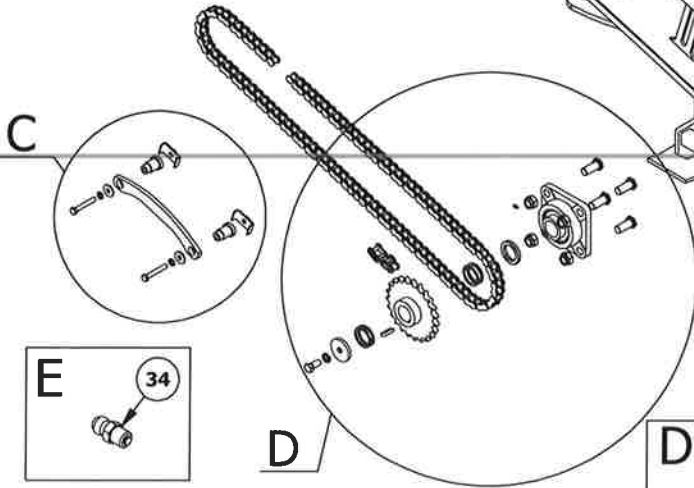

RESERVEDELSLISTE - SPARE PARTS LIST - ERSATZTEILLISTE					
Pos	Art.No.	No	Beskrivelse	Description	Bezeichnung
1	026392	1	Flenslager	Flange bearing	
2	723040	4	Bolt, spesial	Hex-Head Bolt	
3	013558	4	Mutter	Hex Nut	
4	722162	1	Avstandshylse	Distance sleeve	
5	031685	3	Shims	Shims	
6	031684	3	Shims	Shims	
7	208315	1	Kjede, bak, kompl. med kjedelås SB 2280	Chain, back, cpl.w/chain locking	
7	208317	1	Kjede, bak, kompl. med kjedelås SB 2580	Chain, back, cpl.w/chain locking	
8	070397	1	Kjedelås	Chain locking	
9	070395	1	Halvledd	Half part	
10	723048	1	Kjedehjul	Chain wheel	
11	722166	1	Kile	Wedge	
12	722168	1	Endelokk	End cover	
13	012355	1	Skive, fjær	Spring Washer	
14	012924	1	Bolt	Hex-Head Bolt	
15	012415	2	Bolt	Hex-Head Bolt	
16	012275	2	Skive, fjær	Spring Washer	
17	017196	2	Brikke for kjedestrammer,	Washer for chaintensioner	
18	722158	1	Kjedestrammer, bak,	Chaintensioner, back	
19	722160	2	Festeklave for kjedestrammer	Attachment for chaintensioner	
20	722159	2	Hylse for kjedestrammer, bak,	Sleeve for chaintensioner back	
21	722142	1	Deksel over oljepåfylling	Cover for oilrefill	
22	012760	1	Bolt	Hex-Head Bolt	
23	012195	1	Skive, fjær	Spring Washer	
24	012194	1	Skive	Washer	
25	722018	1	Vinkelgear	Angle gear	
26	722060	1	Kjedehjul	Chainwheel	
27	723050	1	Kjedehjul	Chainwheel	
28	012250	2	Bolt	Hex-Head Bolt	
29	012270	4	Mutter	Hex Nut	
30	012207	4	Bolt	Hex-Head Bolt	
31	012234	4	Skive, fjær	Spring Washer	
32	012882	8	Bolt	Hex-Head Bolt	
33	012305	8	Skive, fjær	Spring Washer	
34	017403	2	Smørenippel	Lubricating Nipple