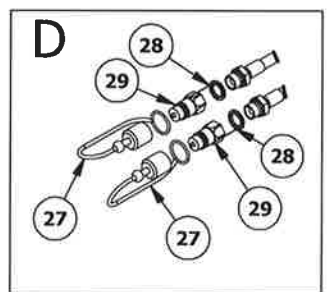

## RESERVEDELSLISTE - SPARE PARTS LIST - ERSATZTEILLISTE

Pos	Art.No.	No	Beskrivelse	Description	Bezeichnung
1	720810	1	Mateskrue SB2280 <b>SB 2280</b>	Auger SB 2280 <b>SB 2280</b>	
1	723020	1	Mateskrue SB 2580 <b>SB 2580</b>	Auger SB 2580 <b>SB 2580</b>	
2	208312	1	Kjede, kpl. med kjedelås	Chain cpl. w/chain lock	
3	070395	1	Halvledd	Half part	
4	070397	1	Kjedelås	Chain lock	
5	031697	1	Shims, sett	Shims, set	
6	026391	2	Flenslager	Flange bearing	
7	012326	4	Bolt	Hex-Head Bolt	
8	012350	8	Mutter	Hex Nut	
9	723140	1	Kjedeforingssett, kpl. av pos 5-10-11-12-13-14-15-16-17	Chainwheel, cpl. pos 5-10-11-12-13-14-15-16-17	
10	723142	1	Medbringer SN 394 → <b>SB 2580</b> SN → 393 NA Bruk kompl. 723140 <b>SB 2580</b> SN 201 → NA Bruk kompl. 723140 <b>SB 2280</b>	Entrainment	
11	722124	2	Kile	Wedge	
12	723144	1	Kjedehjul m/bronseforing SN 394 → <b>SB 2580</b> SN → 393 NA Bruk kompl. 723140 <b>SB 2280</b> SN 201 → NA Bruk kompl. 723140	Chainwheel w/bronze bushing	
13	017404	2	Smørenippel	Grease nipple	
14	722144	2	Brytebolt	Shear bolt	
15	723146	1	Lokk SN 394 → <b>SB 2580</b> SN → 393 N/A Bruk kompl. 723140 <b>SB 2580</b> SN 201 → N/A Bruk kompl. 723140 <b>SB 2280</b>	Cover	
16	012924	2	Bolt	Hex-Head Bolt	
17	012355	2	Skive, fjær	Spring Washer	
18	721068	1	Kjedestrammer, side	Chain tensioner side	
19	722154	1	Brikke for kjedestrammer	Square washer for chain tensioner	
20	012845	3	Bolt	Hex-Head Bolt	
21	723026	1	Stopper	Stop	
22	012275	3	Skive	Spring Washer	
23	012331	4	Bolt	Hex-Head Bolt	
24	723028	1	Skjerm	Cover	
25	723030	4	Hylse	Sleeve	
26	012357	4	Mutter	Hex Nut	
27	017403	2	Smørenippel	Lubricating Nipple	