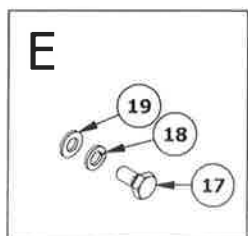

## RESERVEDELSLISTE - SPARE PARTS LIST - ERSATZTEILLISTE

Pos	Art.No.	No	Beskrivelse	Description	Bezeichnung
1	720810	1	Mateskrue SB2280 <b>SB 2280</b>	Auger SB 2280 <b>SB 2280</b>	
1	723020	1	Mateskrue SB 2580 <b>SB 2580</b>	Auger SB 2580 <b>SB 2580</b>	
2	208312	1	Kjede, kpl. med kjedelås	Chain cpl. w/chain lock	
3	070395	1	Halvledd	Half part	
4	070397	1	Kjedelås	Chain lock	
5	031697	1	Shims, sett	Shims, set	
6	026391	2	Flenslager	Flange bearing	
7	012326	4	Bolt	Hex-Head Bolt	
8	012350	8	Mutter	Hex Nut	
9	723140	1	Kjedeforingssett, kpl. av pos 5-10-11-12-13-14-15-16-17	Chainwheel, cpl. pos 5-10-11-12-13-14-15-16-17	
10	723142	1	Medbringer SN 394 → <b>SB 2580</b> SN → 393 NA Bruk kompl. 723140 <b>SB 2580</b> SN 201 → NA Bruk kompl. 723140 <b>SB 2280</b>	Entrainment	
11	722124	2	Kile	Wedge	
12	723144	1	Kjedehjul m/bronseforing SN 394 → <b>SB 2580</b> SN → 393 NA Bruk kompl. 723140 <b>SB 2280</b> SN 201 → NA Bruk kompl. 723140	Chainwheel w/bronze bushing	
13	017404	2	Smørenippel	Grease nipple	
14	722144	2	Brytebolt	Shear bolt	
15	723146	1	Lokk SN 394 → <b>SB 2580</b> SN → 393 N/A Bruk kompl. 723140 <b>SB 2580</b> SN 201 → N/A Bruk kompl. 723140 <b>SB 2280</b>	Cover	
16	012924	2	Bolt	Hex-Head Bolt	
17	012355	2	Skive, fjær	Spring Washer	
18	721068	1	Kjedestrammer, side	Chain tensioner side	
19	722154	1	Brikke for kjedestrammer	Square washer for chain tensioner	
20	012845	3	Bolt	Hex-Head Bolt	
21	723026	1	Stopper	Stop	
22	012275	3	Skive	Spring Washer	
23	012331	4	Bolt	Hex-Head Bolt	
24	723028	1	Skjerm	Cover	
25	723030	4	Hylse	Sleeve	
26	012357	4	Mutter	Hex Nut	
27	017403	2	Smørenippel	Lubricating Nipple	