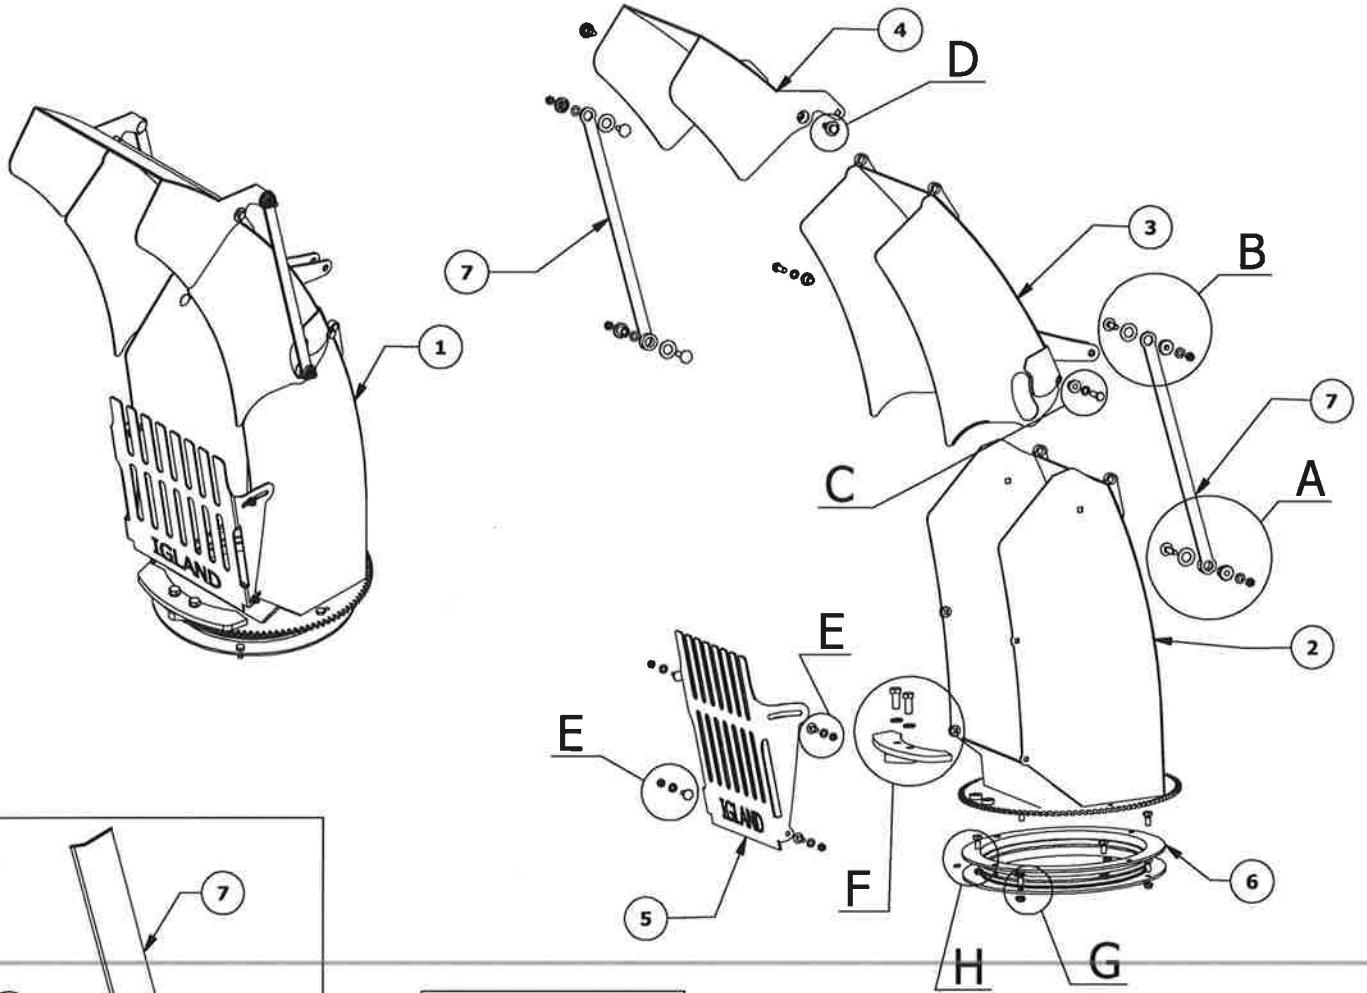

Pos 2-26 SB 2580 SN 394 →

Pos 2-26 SB 2580 SN 394 →

RESERVEDELSLISTE - SPARE PARTS LIST - ERSATZTEILLISTE					
Pos	Art.No.	No	Beskrivelse	Description	Bezeichnung
1	723150	1	Utkastertut, kpl. SB 2280 SB 2580	Chute, kpl.	
2	723152	1	Utkastertut, nedre del	Chute, lower part	
3	723153	1	Utkastertut, øvre del	Chute, upper part	
4	723154	1	Nedbrekksklaff	Brake down flap	
5	723155	1	Beskyttelsesgitter	Protection grid	
6	722020	1	Svingkrans	Sleeving ring	
7	723156	2	Stag	Rod	
8	016096	2	Bolt	Cup Head Square Neck Bolt	
9	012274	4	Skive	Washer	
10	723076	2	Hylse	Sleeve	
11	723072	4	Skive	Washer	
12	012270	12	Mutter	Hex Nut	
13	016094	2	Bolt	Cup Head Square Neck Bolt	
14	723078	2	Hylse	Sleeve	
15	723157	2	Hylse	Sleeve	
16	012275	2	Skive	Spring Washer	
17	012245	2	Bolt	Hex-Head Bolt	
18	723158	2	Hylse m/bolt	Sleeve w/bolt	
19	016063	4	Bolt	Cup Head Square Neck Bolt	
20	012235	4	Skive	Washer	
21	012231	4	Mutter	Hex Nut	
22	722092	1	Svingstopp	Swing stop	
23	012327	2	Bolt	Hex-Head Bolt	
24	012355	2	Skive	Spring Washer	
25	012843	8	Bolt	Hex-Head Bolt	
26	017403	1	Smørenippel	Lubricating Nipple, coned Type A	

Vedr. Pos 25 Sjekk dimensjonen på skruen er denne M10 bor opp for M12
Pos 25 Check dimension on bolt is this M10 drill up for M12