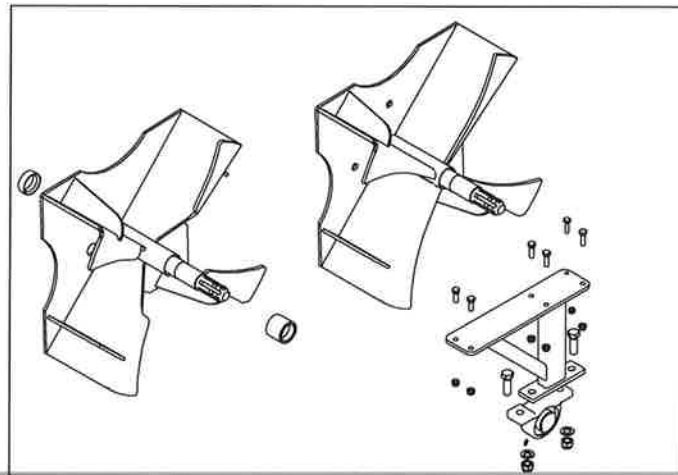

RESERVEDELSLISTE - SPARE PARTS LIST - ERSATZTEILLISTE					
Pos	Art.No.	No	Beskrivelse	Description	Bezeichnung
1	723061	1	Utblåsingsvifte SB 2280	Fan SB 2280	
1	723061	1	Utblåsingsvifte, SN 251-> SB 2580	Fan, SN 251 → SB 2580	
2	723060	1	Utblåsingsvifte, SN ->250, Utgått, bruk 723061 SB 2580	Fan, SN → 250, NA, use 723061 SB 2580	
3	722028	1	Avstandshylse	Distance sleeve	
4	722029	1	Avstandshylse	Distance sleeve	
5	723062	1	Feste for vifte	Bracket for fan	
6	026371	1	Fotlager	Bearing	
7	012205	1	Bolt	Hex-Head Bolt	
8	012231	1	Mutter	Hex Nut	
9	012245	3	Bolt	Hex-Head Bolt	
10	012244	2	Bolt	Hex-Head Bolt	
11	012270	5	Mutter	Hex Nut	
12	012409	2	Bolt	Hex-Head Bolt	
13	012434	2	Skive	Washer	
14	012430	2	Mutter	Hex Nut	
15	021410	2	Trekkestangbolt kat 2-3	Bolt kat 2-3	
16	021004	3	Orepinne	Locking pin	
17	020177	1	Toppstagbolt kat 2	Bolt kat 2	
18	143127	1	Parkeringsbøyle for PTO	PTO hook	
19	020815	1	Spennhylse	Pin - Slotted Spring (Metric)	
20	017403	1	Smørenippel	Lubricating Nipple