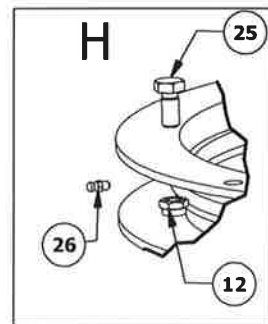

Pos 2-26 SB 2580 SN 394 →

Pos 2-26 SB 2580 SN 394 →

RESERVEDELSLISTE - SPARE PARTS LIST - ERSATZTEILLISTE					
Pos	Art.No.	No	Beskrivelse	Description	Bezeichnung
1	723150	1	Utkastertut, kpl. SB 2280 SB 2580	Chute, kpl.	
2	723152	1	Utkastertut, nedre del	Chute, lower part	
3	723153	1	Utkastertut, øvre del	Chute, upper part	
4	723154	1	Nedbrekksklaff	Brake down flap	
5	723155	1	Beskyttelsesgitter	Protection grid	
6	722020	1	Svingkrans	Sleeving ring	
7	723156	2	Stag	Rod	
8	016096	2	Bolt	Cup Head Square Neck Bolt	
9	012274	4	Skive	Washer	
10	723076	2	Hylse	Sleeve	
11	723072	4	Skive	Washer	
12	012270	12	Mutter	Hex Nut	
13	016094	2	Bolt	Cup Head Square Neck Bolt	
14	723078	2	Hylse	Sleeve	
15	723157	2	Hylse	Sleeve	
16	012275	2	Skive	Spring Washer	
17	012245	2	Bolt	Hex-Head Bolt	
18	723158	2	Hylse m/bolt	Sleeve w/bolt	
19	016063	4	Bolt	Cup Head Square Neck Bolt	
20	012235	4	Skive	Washer	
21	012231	4	Mutter	Hex Nut	
22	722092	1	Svingstopp	Swing stop	
23	012327	2	Bolt	Hex-Head Bolt	
24	012355	2	Skive	Spring Washer	
25	012843	8	Bolt	Hex-Head Bolt	
26	017403	1	Smørenippel	Lubricating Nipple, coned Type A	

Vedr. Pos 25 Sjekk dimensjonen på skruen er denne M10 bor opp for M12
Pos 25 Check dimension on bolt is this M10 drill up for M12