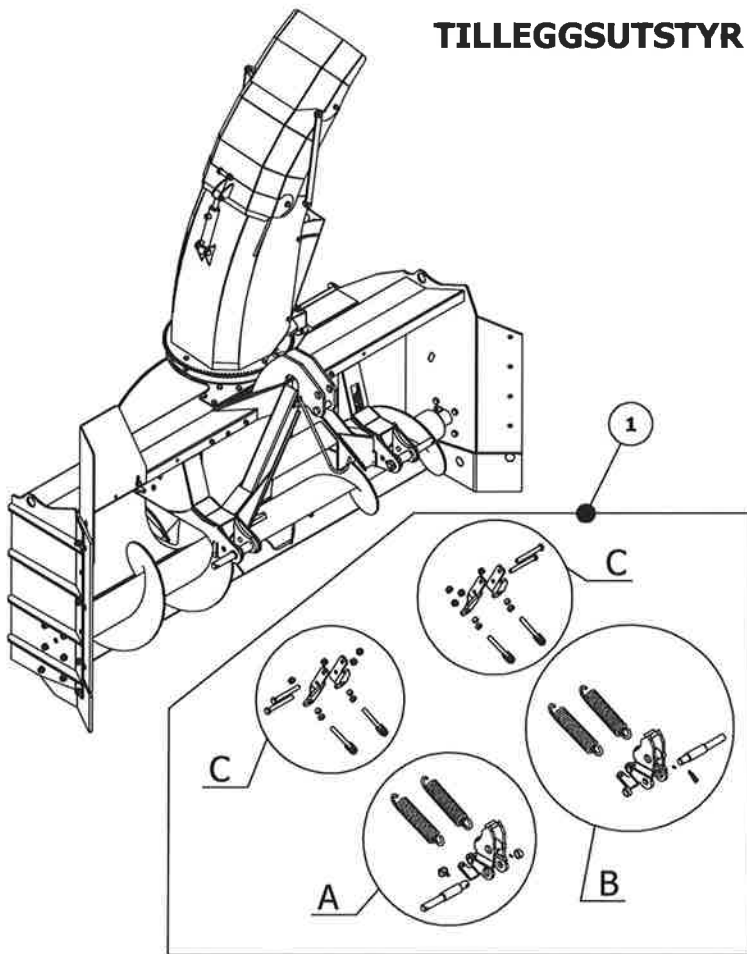

TILLEGGSUTSTYR - OPTION - ZUBEHÖR

TILLEGGSUTSTYR - OPTION - ZUBEHÖR

RESERVEDELSLISTE - SPARE PARTS LIST - ERSATZTEILLISTE					
Pos	Art.No.	No	Beskrivelse	Description	Bezeichnung
1	722012	1	Fjærtløser sett kpl høyre og venstre	Release spring, cpl. set	
2	722202	1	Vippearm venstre	Tilt arm, left	
3	722206	2	Utforsingshylse	Distance sleeve	
4	722204	1	Vippearm høyre	Tilt arm right	
5	021410	2	Trekkstagbolt	Bolt	
6	021004	2	Orepinne	Locking pin	
7	017403	2	Smørenippel	Lubricating Nipple	
8	027279	4	Fjær	Spring	
9	722298	4	Strammebolt	Locking bolt	
10	722212	2	Feste for fjærstrammer	Bracket for spring tensioner	
11	722214	2	Feste for fjærstrammer	Bracket for spring tensioner	
12	012339	4	Bolt	Bolt	
13	012350	8	Mutter	Nuts	
14	722210	4	Hylse	Sleeve	
15	012357	4	Mutter	Nuts