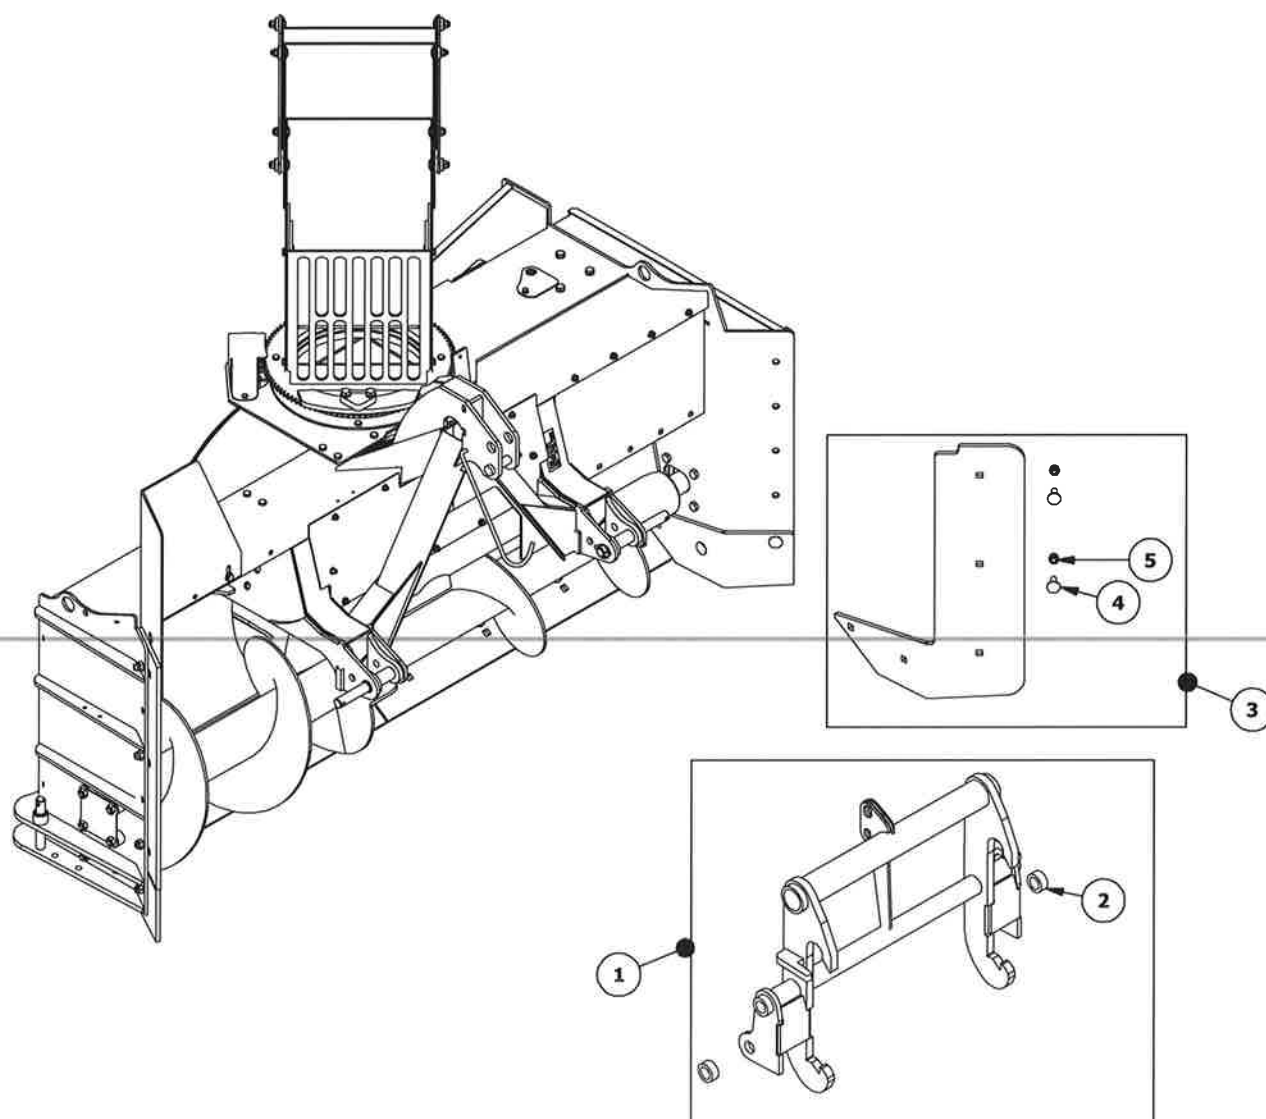

TILLEGGSUTSTYR - OPTION - ZUBEHØR

RESERVEDELSLISTE - SPARE PARTS LIST - ERSATZTEILLISTE					
Pos	Art.No.	No	Beskrivelse	Description	Bezeichnung
1	722016	2	HMV adapter, komplett. Option	HMV adapter, complete Option	
2	722148	2	Avstandshylse	Distance sleeve	
3	723012	1	Kantvinge, venstre . kpl. Option	Corner wing, left cpl. Option	
4	016124	2	Plogbolt	Plow bolt	
5	012350	2	Mutter	Hex Nut