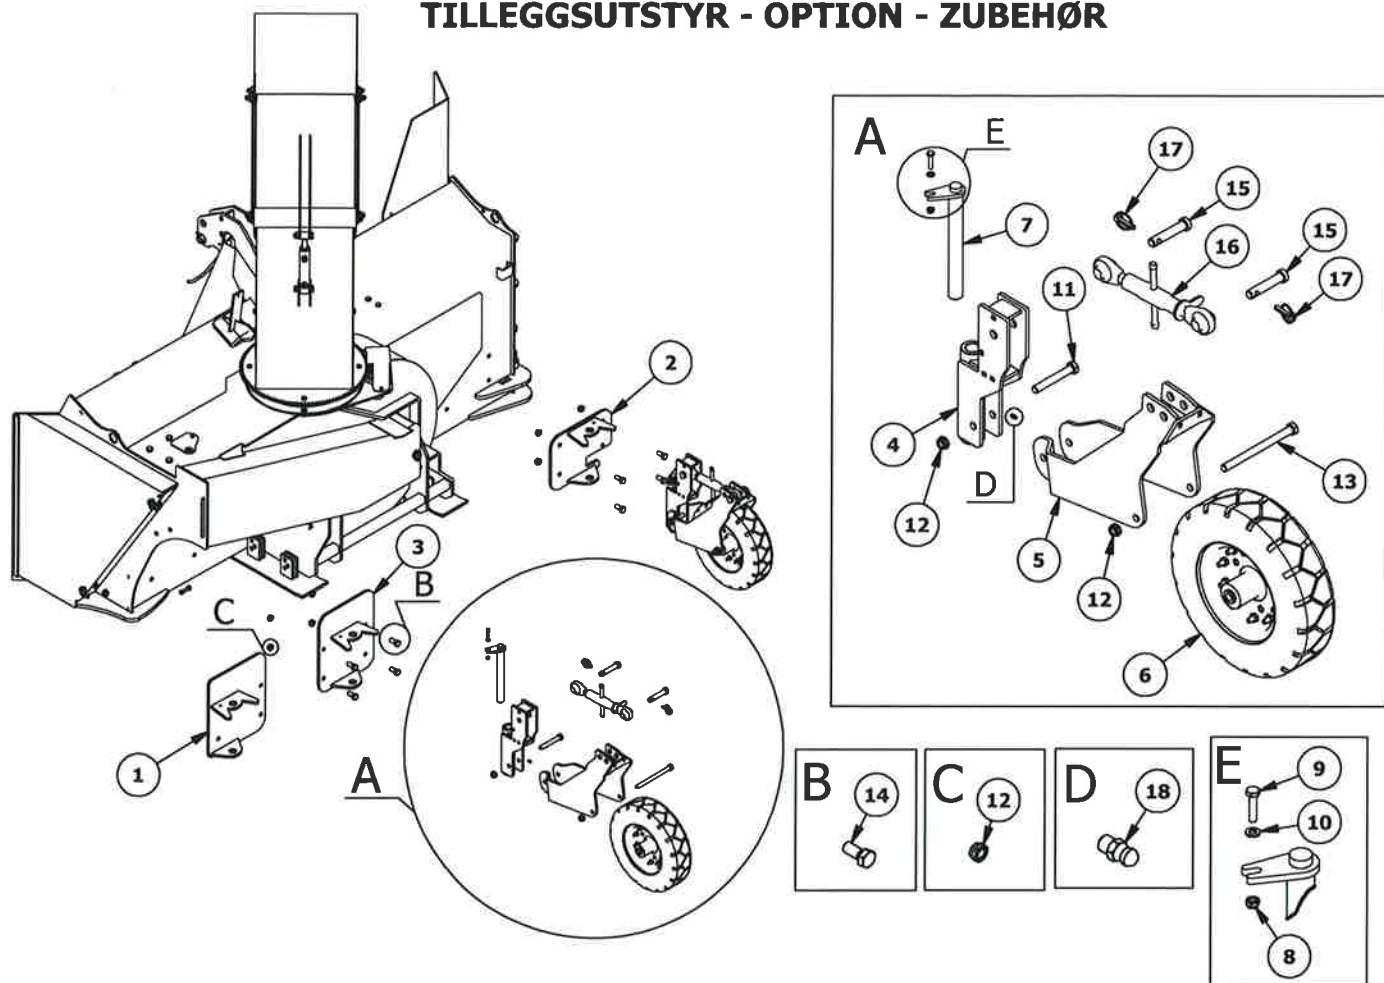

TILLEGGSUTSTYR - OPTION - ZUBEHÖR

RESERVEDELSTILISTE - SPARE PARTS LIST - ERSATZTEILLISTE					
Pos	Art.No.	No	Beskrivelse	Description	Bezeichnung
-	723010	1	Hjul, komplett sett, høyre og venstre, Option	Wheel, complete set, right and left, Option	
1	723111	1	Festebrakett, venstre ny type	Brackets, left new type	
2	723112	1	Festebrakett, høyre	Brackets, right	
3	723110	1	Festebrakett, venstre eldre type	Brackets, left old type	
4	723114	2	Svingledd	Swing joint	
5	723116	2	Gaffel	Fork	
6	722230	2	Hjul	Wheel	
7	723118	2	Bolt, spesial	Bolt special	
8	012231	2	Mutter	Hex Nut	
9	012805	2	Bolt	Hex-Head Bolt	
10	012194	2	Skive	Washer	
11	012336	2	Bolt	Hex-Head Bolt	
12	012350	12	Mutter	Hex Nut	
13	012345	2	Bolt	Hex-Head Bolt	
14	012924	8	Bolt	Hex-Head Bolt	
15	723120	4	Bolt	Bolt	
16	723122	2	Strekfisk	Turnbuckle	
17	021004	4	Orepinne	Locking pin	
18	017403	2	Smørenippel	Lubricating Nipple	

IGLAND