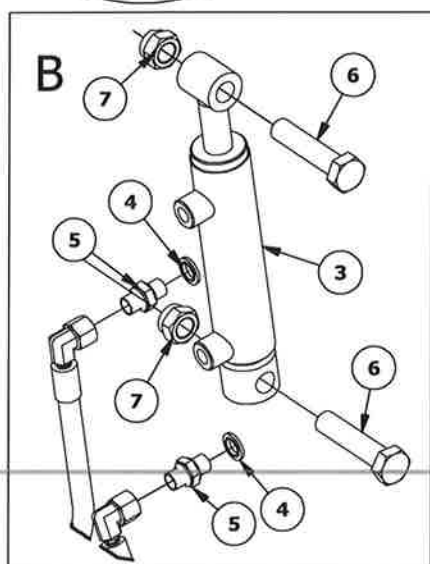

## Pos 2-26 SB 2580 SN 394 →

RESERVEDELSLISTE - SPARE PARTS LIST - ERSATZTEILLISTE					
Pos	Art.No.	No	Beskrivelse	Description	Bezeichnung
1	723150	1	Utkastertut, kpl. SB 2280 SB 2580	Chute, kpl.	
2	723152	1	Utkastertut, nedre del	Chute, lower part	
3	723153	1	Utkastertut, øvre del	Chute, upper part	
4	723154	1	Nedbrekksklaff	Brake down flap	
5	723155	1	Beskyttelsesgitter	Protection grid	
6	722020	1	Svingkrans	Sleeving ring	
7	723156	2	Stag	Rod	
8	016096	2	Bolt	Cup Head Square Neck Bolt	
9	012274	4	Skive	Washer	
10	723076	2	Hylse	Sleeve	
11	723072	4	Skive	Washer	
12	012270	12	Mutter	Hex Nut	
13	016094	2	Bolt	Cup Head Square Neck Bolt	
14	723078	2	Hylse	Sleeve	
15	723157	2	Hylse	Sleeve	
16	012275	2	Skive	Spring Washer	
17	012245	2	Bolt	Hex-Head Bolt	
18	723158	2	Hylse m/bolt	Sleeve w/bolt	
19	016063	4	Bolt	Cup Head Square Neck Bolt	
20	012235	4	Skive	Washer	
21	012231	4	Mutter	Hex Nut	
22	722092	1	Svingstopp	Swing stop	
23	012327	2	Bolt	Hex-Head Bolt	
24	012355	2	Skive	Spring Washer	
25	012843	8	Bolt	Hex-Head Bolt	
26	017403	1	Smørenippel	Lubricating Nipple, coned Type A	

Vedr. Pos 25 Sjekk dimensjonen på skruen er denne M10 bor opp for M12  
 Pos 25 Check dimension on bolt is this M10 drill up for M12

**SB 2280 SN 201 →  
SB 2580 SN → 393**

RESERVEDELSLISTE - SPARE PARTS LIST - ERSATZTEILLISTE

**SB 2280 SN 201 →  
SB 2580 SN → 393**

RESERVEDELISTE - SPARE PARTS LIST - ERSATZTEILLISTE					
Pos	Art.No.	No	Beskrivelse	Description	Bezeichnung
1	723064	1	Utkastertut, nedre del	Chute, lower part	
2	723066	1	Utkastertut, øvre del	Chute, upper part	
3	723068	1	Nedbrekksklaff	Brake down flap	
4	723070	2	Stag	Rod	
5	012274	8	Skive	Washer	
6	012270	8	Mutter	Hex Nut	
7	723080	2	Hylse	Sleeve	
8	723078	2	Hylse	Sleeve	
9	723072	8	Skive, spesial	Washer special	
10	016094	6	Bolt	Cup Head Square Neck Bolt	
11	723076	2	Hylse	Sleeve	
12	723074	2	Hylse	Aleeve	
13	016096	2	Bolt	Cup Head Square Neck Bolt	