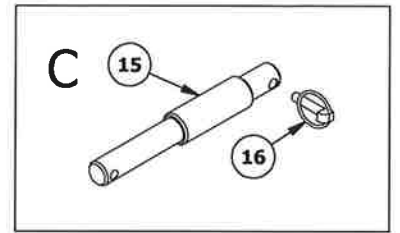

RESERVEDELSLISTE - SPARE PARTS LIST - ERSATZTEILLISTE					
Pos	Art.No.	No	Beskrivelse	Description	Bezeichnung
1	723061	1	Utblåsingsvifte SB 2280	Fan SB 2280	
1	723061	1	Utblåsingsvifte, SN 251-> SB 2580	Fan, SN 251 → SB 2580	
2	723060	1	Utblåsingsvifte, SN ->250, Utgått, bruk 723061 SB 2580	Fan, SN → 250, NA, use 723061 SB 2580	
3	722028	1	Avstandshylse	Distance sleeve	
4	722029	1	Avstandshylse	Distance sleeve	
5	723062	1	Feste for vifte	Bracket for fan	
6	026371	1	Fotlager	Bearing	
7	012205	1	Bolt	Hex-Head Bolt	
8	012231	1	Mutter	Hex Nut	
9	012245	3	Bolt	Hex-Head Bolt	
10	012244	2	Bolt	Hex-Head Bolt	
11	012270	5	Mutter	Hex Nut	
12	012409	2	Bolt	Hex-Head Bolt	
13	012434	2	Skive	Washer	
14	012430	2	Mutter	Hex Nut	
15	021410	2	Trekkestangbolt kat 2-3	Bolt kat 2-3	
16	021004	3	Orepinne	Locking pin	
17	020177	1	Toppstagbolt kat 2	Bolt kat 2	
18	143127	1	Parkeringsbøyle for PTO	PTO hook	
19	020815	1	Spennhylse	Pin - Slotted Spring (Metric)	
20	017403	1	Smørenippel	Lubricating Nipple