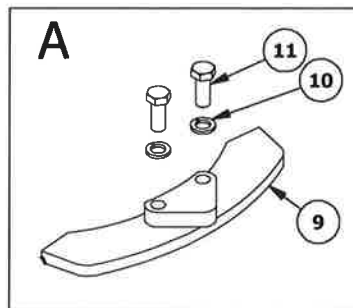

**SB 2280 SN 201 →
SB 2580 SN → 393**

RESERVEDELSLISTE - SPARE PARTS LIST - ERSATZTEILLISTE

Pos	Art.No.	No	Beskrivelse	Description	Bezeichnung
2	723063	1	Utkasterut gammel, kpl. NA Bruk 723150	Chute, cpl.	
2	722095	1	Beskyttelsesgitter komplett med bolter og muttere	Protection grid, cpl. w/bolts and nuts	
3	012231	6	Mutter	Hex Nut	
4	012235	6	Skive	Washer	
5	012802	6	Bolt	Hex-Head Bolt	
6	722114	2	"Oval" mutter	"Oval" nuts	
7	012803	2	Bolt	Hex-Head Bolt	
8	722020	1	Svingkrans	Sleeving ring	
9	722092	1	Svingstopper	Swing stop	
10	012355	2	Skive	Spring Washer	
11	012327	2	Bolt	Hex-Head Bolt	
12	017403	1	Smørenippel	Lubricating Nipple