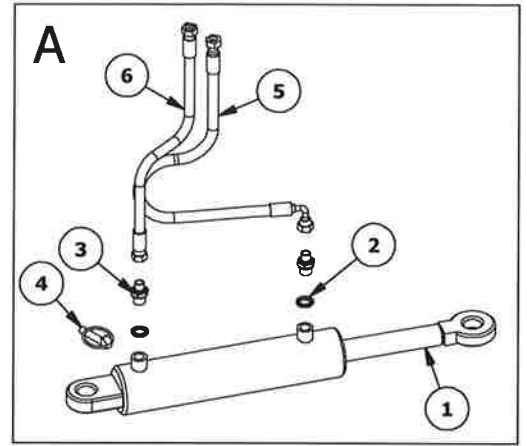

TILLEGGsutstyr - OPTION - ZUBEHÖR

TILLEGGSUTSTYR - OPTION - ZUBEHÖR

RESERVEDELSLISTE - SPARE PARTS LIST - ERSATZTEILLISTE					
Pos	Art.No.	No	Beskrivelse	Description	Bezeichnung
1	723014	1	Hydr. kantvinge m/sjokkventil, kpl.	Hydr. corner wing w/shock valve, cpl.	
1	723018	1	Sylinder	Cylinder	
—	723019	1	Pakningsseft for sylinder	Piston seal	
2	047142	2	Skive m/ gummipakning	Washer w/rubber	
3	048004	2	Nippel	Nipple	
4	021004	2	Orepinne	Locking pin	
5	057299	1	Slange	Hose	
6	057005	1	Slange	Hose	
7	048005	4	Nippel	Nipple	
8	047143	7	Skive m/gummipakning	Washer w/rubber	
9	049724	1	Plugg	Plug	
10	090115	1	Sjokkventil	Shock valve	
11	034135	1	Nippel	Nipple	
12	023560	1	Kobberskive	Copper washer	
13	090028	1	Akkumulator	Accumulator	
14	723136	1	Feste for sjokkventil	Bracket for shock valve	
15	012763	2	Bolt	Hex-Head Bolt	
16	012197	2	Mutter	Hex Nut	
17	012195	2	Sprengskive	Spring Washer	
18	012194	2	Skive	Washer	
19	012089	2	Bolt	Hex-Head Bolt	
20	012118	2	Mutter	Hex Nut	
21	057230	2	Slange	Hose	
22	047032	2	Hurtigkobling han	Quick coupler male	
23	047033	2	Støvhette	Dust sleeve	
24	723082	1	Dobbelt klammer	Hose bracket doble	
25	012167	1	Bolt	Hex-Head Bolt	
26	012198	1	Mutter	Hex Nut	
27	723130	1	Vinge, påskrudd del	Wing fixed part	
28	723131	1	Vinge, bevegelig del	Wing movable part	
29	723132	1	Påskrudd slifeskjær	Wear plate	
30	723135	1	Sylinderbolt	cylinder bolt	
31	016126	4	Plogbolt	Cup Head Square Neck Bolt	
32	012350	11	Mutter	Hex Nut	
33	016124	7	Plogbolt	Cup Head Square Neck Bolt	
34	017403	4	Smørenippel	Lubricating Nipple	
35	723133	1	Opplagringsbolt	Hinge bolt	
36	012204	1	Bolt	Hex-Head Bolt	
37	012235	4	Skive	Washer	
38	012237	2	Mutter	Hex Nut	
39	723134	1	Kantvinge	Corner wing	
40	012843	1	Bolt	Hex-Head Bolt	
41	012277	1	Mutter	Hex Nut	
42	012274	2	Skive	Washer	
43	012205	1	Bolt	Hex-Head Bolt	
44	017595	1	Slangestrømpe	Hose protection	
602		4		Hex-Head Bolt