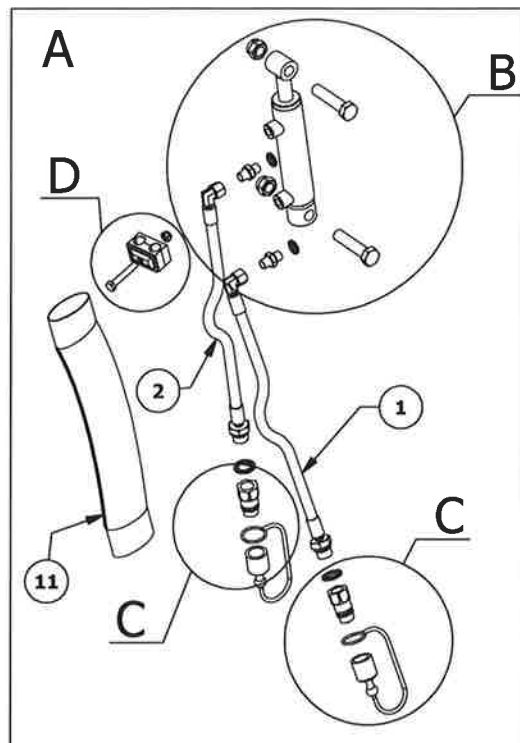

## Pos 2-26 SB 2580 SN 394 →

RESERVEDELSLISTE - SPARE PARTS LIST - ERSATZTEILLISTE					
Pos	Art.No.	No	Beskrivelse	Description	Bezeichnung
1	723150	1	Utkastertut, kpl. SB 2280 SB 2580	Chute, kpl.	
2	723152	1	Utkastertut, nedre del	Chute, lower part	
3	723153	1	Utkastertut, øvre del	Chute, upper part	
4	723154	1	Nedbrekksklaff	Brake down flap	
5	723155	1	Beskyttelsesgitter	Protection grid	
6	722020	1	Svingkrans	Sleeving ring	
7	723156	2	Stag	Rod	
8	016096	2	Bolt	Cup Head Square Neck Bolt	
9	012274	4	Skive	Washer	
10	723076	2	Hylse	Sleeve	
11	723072	4	Skive	Washer	
12	012270	12	Mutter	Hex Nut	
13	016094	2	Bolt	Cup Head Square Neck Bolt	
14	723078	2	Hylse	Sleeve	
15	723157	2	Hylse	Sleeve	
16	012275	2	Skive	Spring Washer	
17	012245	2	Bolt	Hex-Head Bolt	
18	723158	2	Hylse m/bolt	Sleeve w/bolt	
19	016063	4	Bolt	Cup Head Square Neck Bolt	
20	012235	4	Skive	Washer	
21	012231	4	Mutter	Hex Nut	
22	722092	1	Svingstopp	Swing stop	
23	012327	2	Bolt	Hex-Head Bolt	
24	012355	2	Skive	Spring Washer	
25	012843	8	Bolt	Hex-Head Bolt	
26	017403	1	Smørenippel	Lubricating Nipple, coned Type A	

Vedr. Pos 25 Sjekk dimensjonen på skruen er denne M10 bor opp for M12  
 Pos 25 Check dimension on bolt is this M10 drill up for M12

**SB 2280 SN 201 →  
SB 2580 SN → 393**

RESERVEDELSLISTE - SPARE PARTS LIST - ERSATZTEILLISTE

**SB 2280 SN 201 →  
SB 2580 SN → 393**

RESERVEDELISTE - SPARE PARTS LIST - ERSATZTEILLISTE					
Pos	Art.No.	No	Beskrivelse	Description	Bezeichnung
1	723064	1	Utkastertut, nedre del	Chute, lower part	
2	723066	1	Utkastertut, øvre del	Chute, upper part	
3	723068	1	Nedbrekksklaff	Brake down flap	
4	723070	2	Stag	Rod	
5	012274	8	Skive	Washer	
6	012270	8	Mutter	Hex Nut	
7	723080	2	Hylse	Sleeve	
8	723078	2	Hylse	Sleeve	
9	723072	8	Skive, spesial	Washer special	
10	016094	6	Bolt	Cup Head Square Neck Bolt	
11	723076	2	Hylse	Sleeve	
12	723074	2	Hylse	Aleeve	
13	016096	2	Bolt	Cup Head Square Neck Bolt	