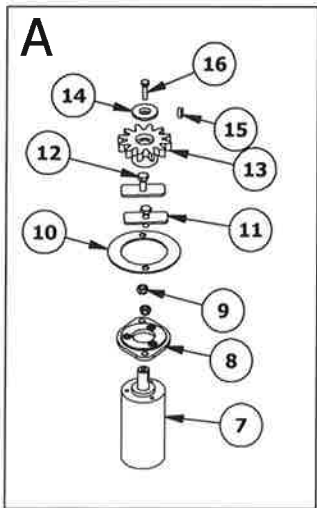

## RESERVEDELSLISTE - SPARE PARTS LIST - ERSATZTEILLISTE

Pos	Art.No.	No	Beskrivelse	Description	Bezeichnung
1	720810	1	Mateskrue SB2280 <b>SB 2280</b>	Auger SB 2280 <b>SB 2280</b>	
1	723020	1	Mateskrue SB 2580 <b>SB 2580</b>	Auger SB 2580 <b>SB 2580</b>	
2	208312	1	Kjede, kpl. med kjedelås	Chain cpl. w/chain lock	
3	070395	1	Halvledd	Half part	
4	070397	1	Kjedelås	Chain lock	
5	031697	1	Shims, sett	Shims, set	
6	026391	2	Flenslager	Flange bearing	
7	012326	4	Bolt	Hex-Head Bolt	
8	012350	8	Mutter	Hex Nut	
9	723140	1	Kjedeforingssett, kpl. av pos 5-10-11-12-13-14-15-16-17	Chainwheel, cpl. pos 5-10-11-12-13-14-15-16-17	
10	723142	1	Medbringer SN 394 → <b>SB 2580</b> SN → 393 NA Bruk kompl. 723140 <b>SB 2580</b> SN 201 → NA Bruk kompl. 723140 <b>SB 2280</b>	Entrainment	
11	722124	2	Kile	Wedge	
12	723144	1	Kjedehjul m/bronseforing SN 394 → <b>SB 2580</b> SN → 393 NA Bruk kompl. 723140 <b>SB 2280</b> SN 201 → NA Bruk kompl. 723140	Chainwheel w/bronze bushing	
13	017404	2	Smørenippel	Grease nipple	
14	722144	2	Brytebolt	Shear bolt	
15	723146	1	Lokk SN 394 → <b>SB 2580</b> SN → 393 N/A Bruk kompl. 723140 <b>SB 2580</b> SN 201 → N/A Bruk kompl. 723140 <b>SB 2280</b>	Cover	
16	012924	2	Bolt	Hex-Head Bolt	
17	012355	2	Skive, fjær	Spring Washer	
18	721068	1	Kjedestrammer, side	Chain tensioner side	
19	722154	1	Brikke for kjedestrammer	Square washer for chain tensioner	
20	012845	3	Bolt	Hex-Head Bolt	
21	723026	1	Stopper	Stop	
22	012275	3	Skive	Spring Washer	
23	012331	4	Bolt	Hex-Head Bolt	
24	723028	1	Skjerm	Cover	
25	723030	4	Hylse	Sleeve	
26	012357	4	Mutter	Hex Nut	
27	017403	2	Smørenippel	Lubricating Nipple	