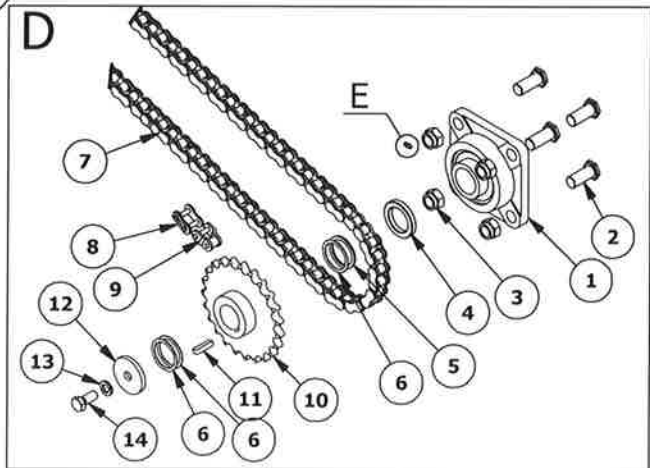

RESERVEDELSLISTE - SPARE PARTS LIST - ERSATZTEILLISTE					
Pos	Art.No.	No	Beskrivelse	Description	Bezeichnung
1	026392	1	Flenslager	Flange bearing	
2	723040	4	Bolt, spesial	Hex-Head Bolt	
3	013558	4	Mutter	Hex Nut	
4	722162	1	Avstandshylse	Distance sleeve	
5	031685	3	Shims	Shims	
6	031684	3	Shims	Shims	
7	208315	1	Kjede, bak, kompl. med kjedelås SB 2280	Chain, back, cpl.w/chain locking	
7	208317	1	Kjede, bak, kompl. med kjedelås SB 2580	Chain, back, cpl.w/chain locking	
8	070397	1	Kjedelås	Chain locking	
9	070395	1	Halvledd	Half part	
10	723048	1	Kjedehjul	Chain wheel	
11	722166	1	Kile	Wedge	
12	722168	1	Endelokk	End cover	
13	012355	1	Skive, fjær	Spring Washer	
14	012924	1	Bolt	Hex-Head Bolt	
15	012415	2	Bolt	Hex-Head Bolt	
16	012275	2	Skive, fjær	Spring Washer	
17	017196	2	Brikke for kjedestrammer,	Washer for chaintensioner	
18	722158	1	Kjedestrammer, bak,	Chaintensioner, back	
19	722160	2	Festeklave for kjedestrammer	Attachment for chaintensioner	
20	722159	2	Hylse for kjedestrammer, bak,	Sleeve for chaintensioner back	
21	722142	1	Deksel over oljepåfylling	Cover for oilrefill	
22	012760	1	Bolt	Hex-Head Bolt	
23	012195	1	Skive, fjær	Spring Washer	
24	012194	1	Skive	Washer	
25	722018	1	Vinkelgear	Angle gear	
26	722060	1	Kjedehjul	Chainwheel	
27	723050	1	Kjedehjul	Chainwheel	
28	012250	2	Bolt	Hex-Head Bolt	
29	012270	4	Mutter	Hex Nut	
30	012207	4	Bolt	Hex-Head Bolt	
31	012234	4	Skive, fjær	Spring Washer	
32	012882	8	Bolt	Hex-Head Bolt	
33	012305	8	Skive, fjær	Spring Washer	
34	017403	2	Smørenippel	Lubricating Nipple