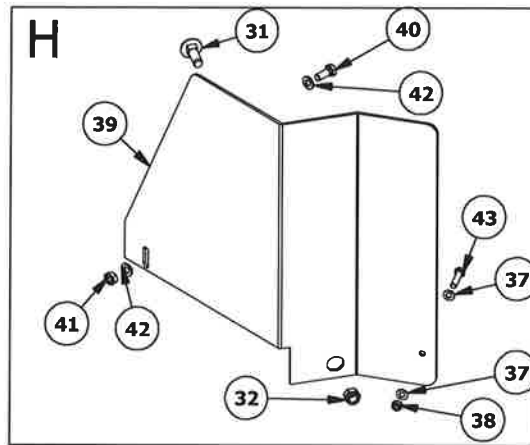

TILLEGGsutstyr - OPTION - ZUBEHÖR

TILLEGGSUTSTYR - OPTION - ZUBEHÖR

RESERVEDELSLISTE - SPARE PARTS LIST - ERSATZTEILLISTE					
Pos	Art.No.	No	Beskrivelse	Description	Bezeichnung
1	723014	1	Hydr. kantvinge m/sjokkventil, kpl.	Hydr. corner wing w/shock valve, cpl.	
1	723018	1	Sylinder	Cylinder	
—	723019	1	Pakningsseft for sylinder	Piston seal	
2	047142	2	Skive m/ gummipakning	Washer w/rubber	
3	048004	2	Nippel	Nipple	
4	021004	2	Orepinne	Locking pin	
5	057299	1	Slange	Hose	
6	057005	1	Slange	Hose	
7	048005	4	Nippel	Nipple	
8	047143	7	Skive m/gummipakning	Washer w/rubber	
9	049724	1	Plugg	Plug	
10	090115	1	Sjokkventil	Shock valve	
11	034135	1	Nippel	Nipple	
12	023560	1	Kobberskive	Copper washer	
13	090028	1	Akkumulator	Accumulator	
14	723136	1	Feste for sjokkventil	Bracket for shock valve	
15	012763	2	Bolt	Hex-Head Bolt	
16	012197	2	Mutter	Hex Nut	
17	012195	2	Sprengskive	Spring Washer	
18	012194	2	Skive	Washer	
19	012089	2	Bolt	Hex-Head Bolt	
20	012118	2	Mutter	Hex Nut	
21	057230	2	Slange	Hose	
22	047032	2	Hurtigkobling han	Quick coupler male	
23	047033	2	Støvhette	Dust sleeve	
24	723082	1	Dobbelt klammer	Hose bracket doble	
25	012167	1	Bolt	Hex-Head Bolt	
26	012198	1	Mutter	Hex Nut	
27	723130	1	Vinge, påskrudd del	Wing fixed part	
28	723131	1	Vinge, bevegelig del	Wing movable part	
29	723132	1	Påskrudd slifeskjær	Wear plate	
30	723135	1	Sylinderbolt	cylinder bolt	
31	016126	4	Plogbolt	Cup Head Square Neck Bolt	
32	012350	11	Mutter	Hex Nut	
33	016124	7	Plogbolt	Cup Head Square Neck Bolt	
34	017403	4	Smørenippel	Lubricating Nipple	
35	723133	1	Opplagringsbolt	Hinge bolt	
36	012204	1	Bolt	Hex-Head Bolt	
37	012235	4	Skive	Washer	
38	012237	2	Mutter	Hex Nut	
39	723134	1	Kantvinge	Corner wing	
40	012843	1	Bolt	Hex-Head Bolt	
41	012277	1	Mutter	Hex Nut	
42	012274	2	Skive	Washer	
43	012205	1	Bolt	Hex-Head Bolt	
44	017595	1	Slangestrømpe	Hose protection	
602		4		Hex-Head Bolt