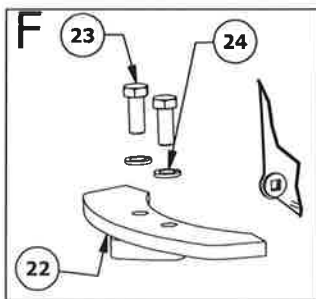

Pos 2-26 SB 2580 SN 394 →

Pos 2-26 SB 2580 SN 394 →

RESERVEDELSLISTE - SPARE PARTS LIST - ERSATZTEILLISTE					
Pos	Art.No.	No	Beskrivelse	Description	Bezeichnung
1	723150	1	Utkastertut, kpl. SB 2280 SB 2580	Chute, kpl.	
2	723152	1	Utkastertut, nedre del	Chute, lower part	
3	723153	1	Utkastertut, øvre del	Chute, upper part	
4	723154	1	Nedbrekksklaff	Brake down flap	
5	723155	1	Beskyttelsesgitter	Protection grid	
6	722020	1	Svingkrans	Sleeving ring	
7	723156	2	Stag	Rod	
8	016096	2	Bolt	Cup Head Square Neck Bolt	
9	012274	4	Skive	Washer	
10	723076	2	Hylse	Sleeve	
11	723072	4	Skive	Washer	
12	012270	12	Mutter	Hex Nut	
13	016094	2	Bolt	Cup Head Square Neck Bolt	
14	723078	2	Hylse	Sleeve	
15	723157	2	Hylse	Sleeve	
16	012275	2	Skive	Spring Washer	
17	012245	2	Bolt	Hex-Head Bolt	
18	723158	2	Hylse m/bolt	Sleeve w/bolt	
19	016063	4	Bolt	Cup Head Square Neck Bolt	
20	012235	4	Skive	Washer	
21	012231	4	Mutter	Hex Nut	
22	722092	1	Svingstopp	Swing stop	
23	012327	2	Bolt	Hex-Head Bolt	
24	012355	2	Skive	Spring Washer	
25	012843	8	Bolt	Hex-Head Bolt	
26	017403	1	Smørenippel	Lubricating Nipple, coned Type A	

Vedr. Pos 25 Sjekk dimensjonen på skruen er denne M10 bor opp for M12
Pos 25 Check dimension on bolt is this M10 drill up for M12