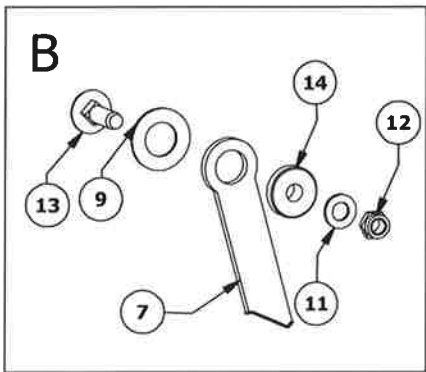

Pos 2-26 SB 2580 SN 394 →

Pos 2-26 SB 2580 SN 394 →

RESERVEDELSLISTE - SPARE PARTS LIST - ERSATZTEILLISTE					
Pos	Art.No.	No	Beskrivelse	Description	Bezeichnung
1	723150	1	Utkastertut, kpl. SB 2280 SB 2580	Chute, kpl.	
2	723152	1	Utkastertut, nedre del	Chute, lower part	
3	723153	1	Utkastertut, øvre del	Chute, upper part	
4	723154	1	Nedbrekksklaff	Brake down flap	
5	723155	1	Beskyttelsesgitter	Protection grid	
6	722020	1	Svingkrans	Sleeving ring	
7	723156	2	Stag	Rod	
8	016096	2	Bolt	Cup Head Square Neck Bolt	
9	012274	4	Skive	Washer	
10	723076	2	Hylse	Sleeve	
11	723072	4	Skive	Washer	
12	012270	12	Mutter	Hex Nut	
13	016094	2	Bolt	Cup Head Square Neck Bolt	
14	723078	2	Hylse	Sleeve	
15	723157	2	Hylse	Sleeve	
16	012275	2	Skive	Spring Washer	
17	012245	2	Bolt	Hex-Head Bolt	
18	723158	2	Hylse m/bolt	Sleeve w/bolt	
19	016063	4	Bolt	Cup Head Square Neck Bolt	
20	012235	4	Skive	Washer	
21	012231	4	Mutter	Hex Nut	
22	722092	1	Svingstopp	Swing stop	
23	012327	2	Bolt	Hex-Head Bolt	
24	012355	2	Skive	Spring Washer	
25	012843	8	Bolt	Hex-Head Bolt	
26	017403	1	Smørenippel	Lubricating Nipple, coned Type A	

Vedr. Pos 25 Sjekk dimensjonen på skruen er denne M10 bor opp for M12
Pos 25 Check dimension on bolt is this M10 drill up for M12