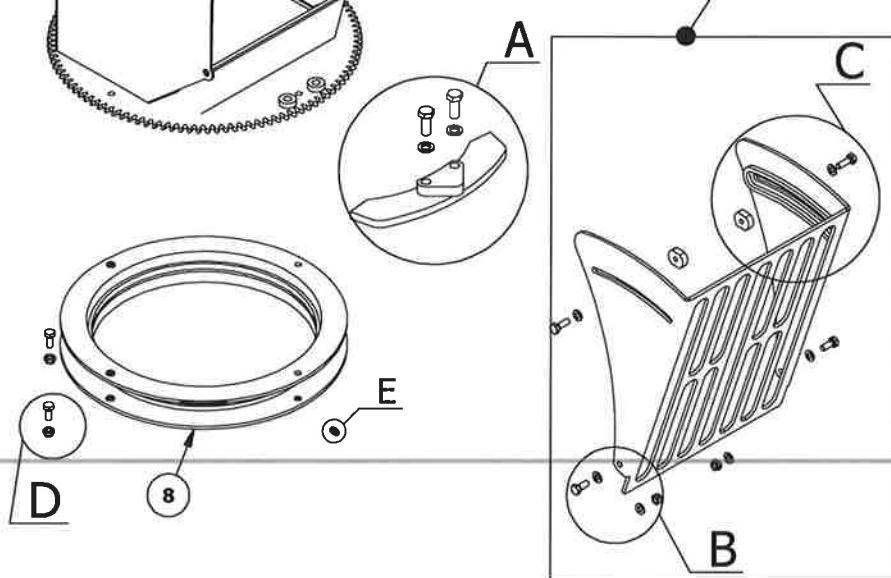

**SB 2280 SN 201 →
SB 2580 SN → 393**

RESERVEDELSLISTE - SPARE PARTS LIST - ERSATZTEILLISTE

Pos	Art.No.	No	Beskrivelse	Description	Bezeichnung
2	723063	1	Utkasterut gammel, kpl. NA Bruk 723150	Chute, cpl.	
2	722095	1	Beskyttelsesgitter komplett med bolter og muttere	Protection grid, cpl. w/bolts and nuts	
3	012231	6	Mutter	Hex Nut	
4	012235	6	Skive	Washer	
5	012802	6	Bolt	Hex-Head Bolt	
6	722114	2	"Oval" mutter	"Oval" nuts	
7	012803	2	Bolt	Hex-Head Bolt	
8	722020	1	Svingkrans	Sleeving ring	
9	722092	1	Svingstopper	Swing stop	
10	012355	2	Skive	Spring Washer	
11	012327	2	Bolt	Hex-Head Bolt	
12	017403	1	Smørenippel	Lubricating Nipple