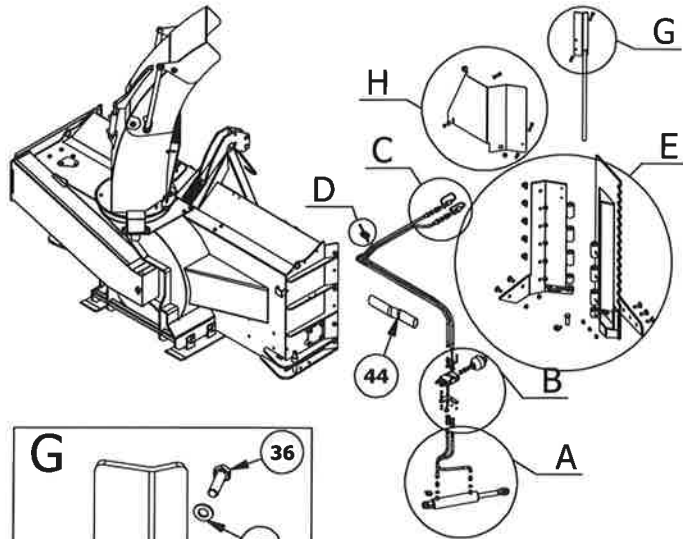

TILLEGGsutstyr - OPTION - ZUBEHÖR

TILLEGGSUTSTYR - OPTION - ZUBEHÖR

RESERVEDELSLISTE - SPARE PARTS LIST - ERSATZTEILLISTE					
Pos	Art.No.	No	Beskrivelse	Description	Bezeichnung
1	723014	1	Hydr. kantvinge m/sjokkventil, kpl.	Hydr. corner wing w/shock valve, cpl.	
1	723018	1	Sylinder	Cylinder	
—	723019	1	Pakningsseft for sylinder	Piston seal	
2	047142	2	Skive m/ gummipakning	Washer w/rubber	
3	048004	2	Nippel	Nipple	
4	021004	2	Orepinne	Locking pin	
5	057299	1	Slange	Hose	
6	057005	1	Slange	Hose	
7	048005	4	Nippel	Nipple	
8	047143	7	Skive m/gummipakning	Washer w/rubber	
9	049724	1	Plugg	Plug	
10	090115	1	Sjokkventil	Shock valve	
11	034135	1	Nippel	Nipple	
12	023560	1	Kobberskive	Copper washer	
13	090028	1	Akkumulator	Accumulator	
14	723136	1	Feste for sjokkventil	Bracket for shock valve	
15	012763	2	Bolt	Hex-Head Bolt	
16	012197	2	Mutter	Hex Nut	
17	012195	2	Sprengskive	Spring Washer	
18	012194	2	Skive	Washer	
19	012089	2	Bolt	Hex-Head Bolt	
20	012118	2	Mutter	Hex Nut	
21	057230	2	Slange	Hose	
22	047032	2	Hurtigkobling han	Quick coupler male	
23	047033	2	Støvhette	Dust sleeve	
24	723082	1	Dobbelt klammer	Hose bracket doble	
25	012167	1	Bolt	Hex-Head Bolt	
26	012198	1	Mutter	Hex Nut	
27	723130	1	Vinge, påskrudd del	Wing fixed part	
28	723131	1	Vinge, bevegelig del	Wing movable part	
29	723132	1	Påskrudd slifeskjær	Wear plate	
30	723135	1	Sylinderbolt	cylinder bolt	
31	016126	4	Plogbolt	Cup Head Square Neck Bolt	
32	012350	11	Mutter	Hex Nut	
33	016124	7	Plogbolt	Cup Head Square Neck Bolt	
34	017403	4	Smørenippel	Lubricating Nipple	
35	723133	1	Opplagringsbolt	Hinge bolt	
36	012204	1	Bolt	Hex-Head Bolt	
37	012235	4	Skive	Washer	
38	012237	2	Mutter	Hex Nut	
39	723134	1	Kantvinge	Corner wing	
40	012843	1	Bolt	Hex-Head Bolt	
41	012277	1	Mutter	Hex Nut	
42	012274	2	Skive	Washer	
43	012205	1	Bolt	Hex-Head Bolt	
44	017595	1	Slangestrømpe	Hose protection	
602		4		Hex-Head Bolt