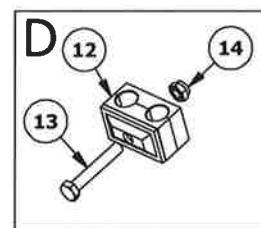

RESERVEDELSLISTE - SPARE PARTS LIST - ERSATZTEILLISTE

Pos	Art.No.	No	Beskrivelse	Description	Bezeichnung
1	057694	1	Slange L=2600	Hose L=2600	
2	057695	1	Slange L=2700	Hose L=2700	
3	722120	1	Sylinder	Cylinder	
-	025079	-	Pakningssett for sylinder	Piston seal	
4	047141	2	Skive m/gummipakning	Washer w/rubber	
5	049956	2	Nippel 1/4" m/struping	Niple	
6	021331	2	Bolt	Hex-Head Bolt	
7	012350	2	Mutter	Hex Nut	
8	047143	2	Skive m/gummipakning	Washer w/rubber	
9	047032	2	Hurtigkobling han	Quick Coupler han	
10	047033	2	Støvhette	Dust cap	
11	017593	1	Slangestrømpe	Hose protection	
12	723082	1	Dobbelt klammer	Doble brackets	
13	012167	1	Bolt	Hex-Head Bolt	
14	012198	1	Mutter	Hex Nut