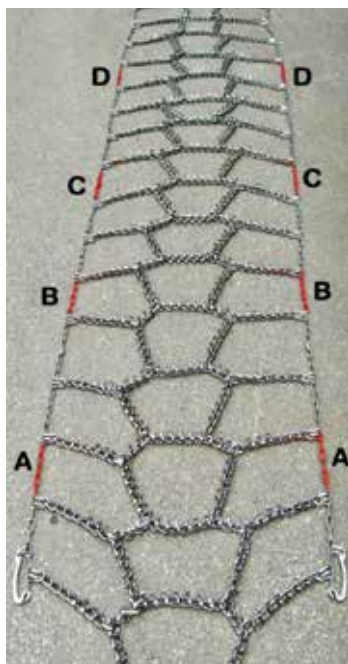

Varenr Stock # Best. Nr.	Dim Size Grösse	Kort inn antall ledd: Number of links to shorten: Stückzahl Glieder einkurtzen:		
		A	B	C
512030	380/70-24	2	3	2
	380/70-28	1	2	1
	380/85-20	3	3	3
	380/85-24	1	2	1
	380/85-26	1	2	1
	395/80-20	3	3	3
	395/85-20	2	2	2
	400/80-24	1	1	1
	400/80-28	0	1	0
	405/70-18	4	3	4
	405/70-20	3	2	3
	405/70-24	2	1	2
	420/65-20	3	2	3
	420/65-24	1	2	1
	420/70-24	1	1	1
	420/70-28	0	0	0
	420/85-24	0	0	0
	425/75-20	2	2	2
	43x16,00-20	3	3	3
440/65-24	1	1	1	
440/65-28	0	0	0	
440/80-24	0	0	0	
512035	11,2-28	1	2	1
	12,4-20	2	3	2
	12,4-24	1	1	1
	12,4-28	0	0	0
	13,6-24	0	0	0
	13,6-28	0	0	0
	280/85-28	1	1	1
	300/70-24	2	2	2
	320/70-24	2	1	2
	320/70-28	1	1	1
	320/85-20	2	2	2
	320/85-24	1	1	1
	320/85-28	0	0	0
	340/80-24	1	0	1
	340/85-24	0	0	0
	340/85-28	0	0	0

A product by Nøsted &

Safety Grip 5x5

Før montering
Innkorting av sidekjetting

*Before mounting
Side chain shortening*

Vor Montage
Seitekette abgekürzt

www.trygg.no

www.nosted.com

910228

Tabellen under viser hvor mange sidekjetting ledd som normalt bør kortes inn ved hvert av de tre stiftkoblingene (A, B, og C) på hver sidekjetting.

The table below shows how many side chain links that are usually needed to be shortened by each of the three (A, B, and C) pin connectors.