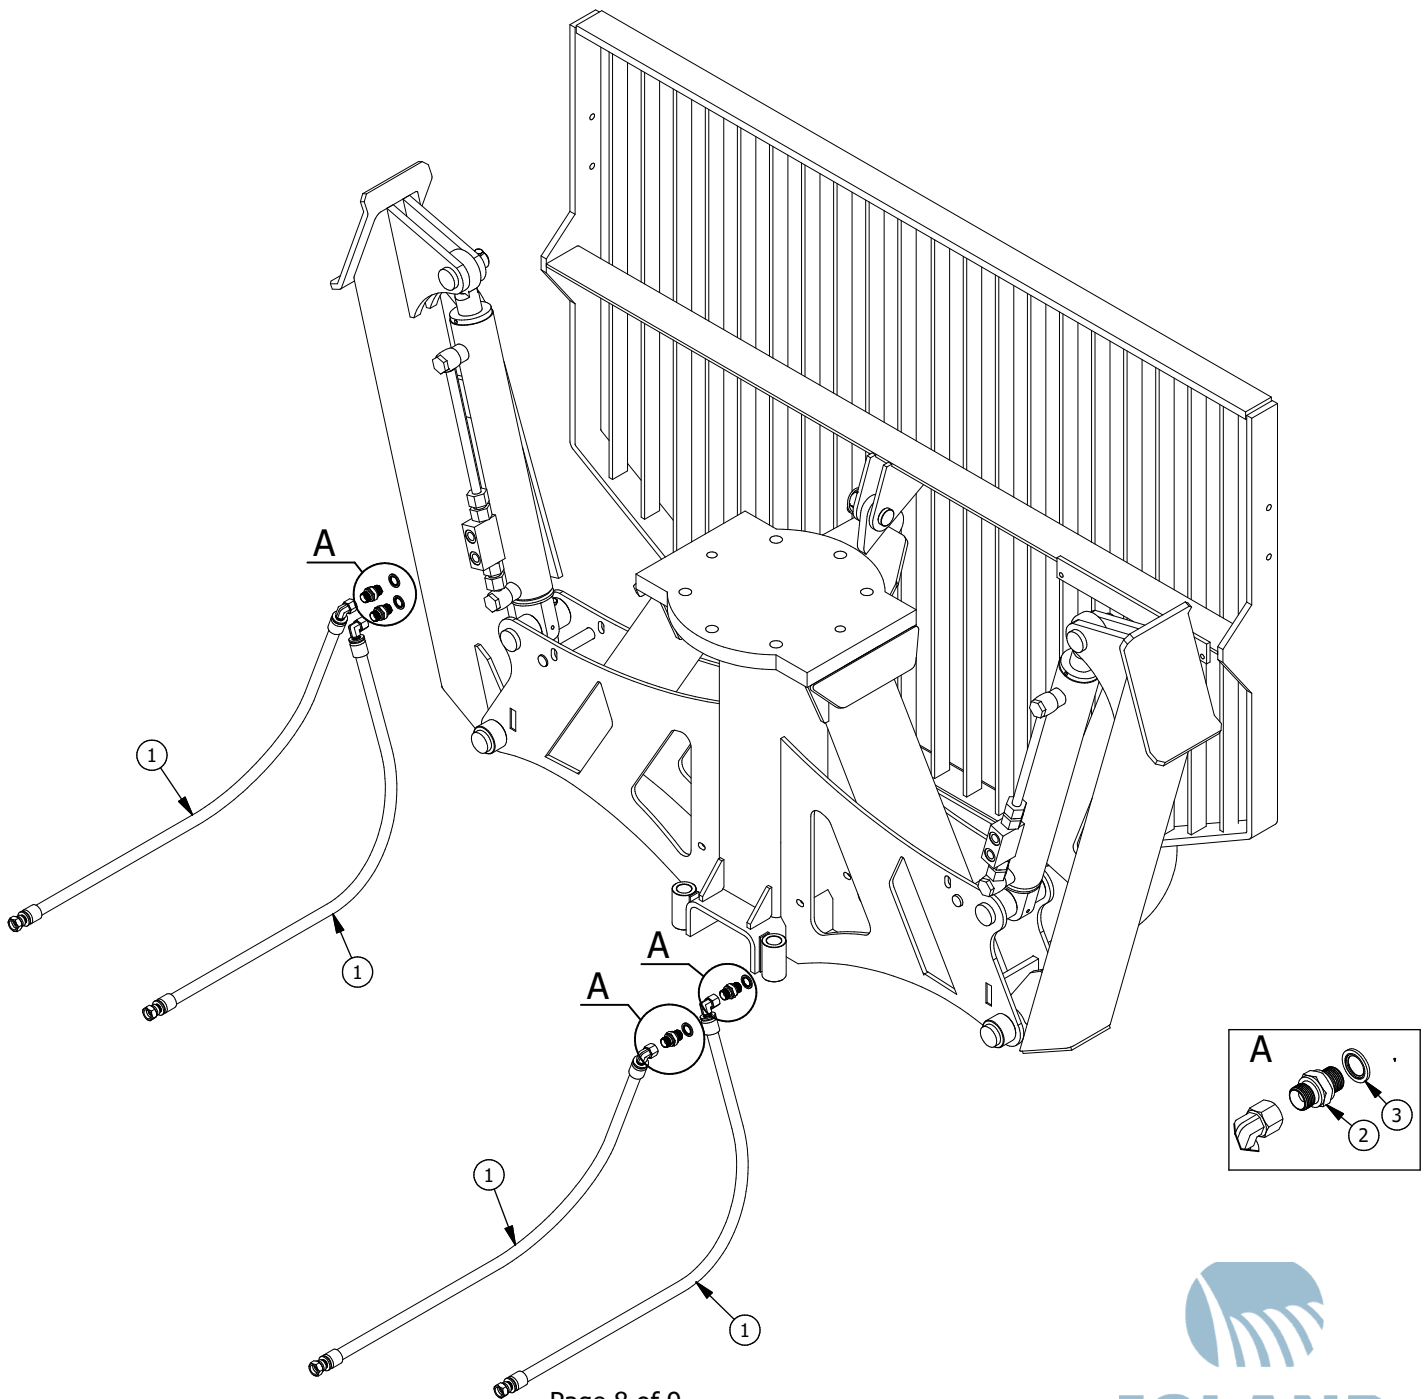

RESERVEDELSLISTE – SPARE PARTS LIST				
Pos.	Qty	Item No./ Varenummer	Beskrivelse	Description
1	4	IG058579	Slange L 2800mm	Hose L 2800mm
2	4	IG048009	Nippel	Fitting ext BSP 3/8" x ext BSP 3/8"
3	4	IG047142	Skive m/gummipakning	Washer w/rubber