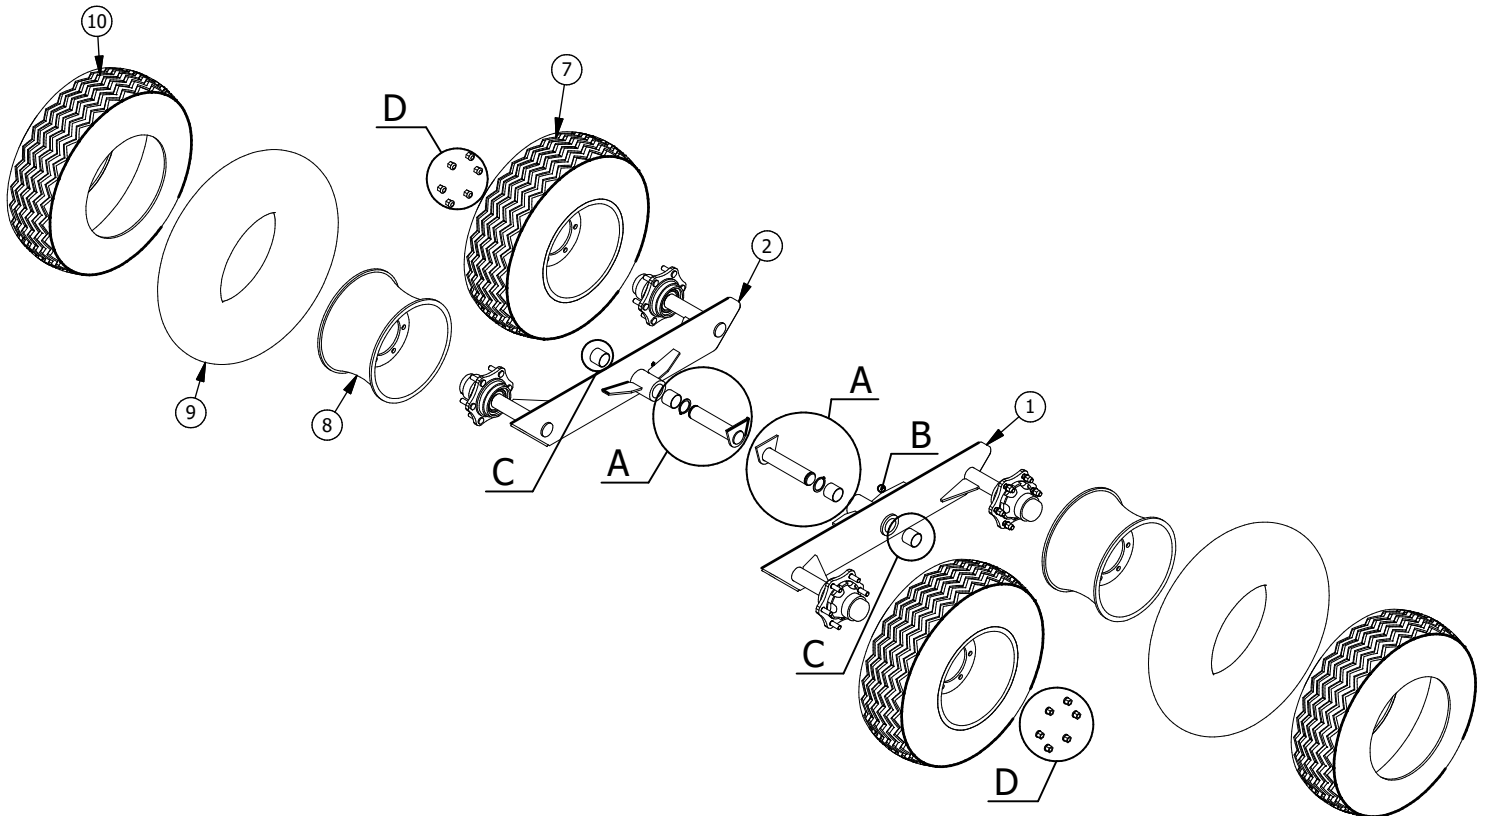

RESERVEDELSLISTE – SPARE PARTS LIST				
Pos.	Qty	Item No./ Varenummer	Beskrivelse	Description
1	1	IG408124	Boggi arm venstre side	Bogie arm left side
2	1	IG408126	Boggi arm høyre side	Bogie arm right side
3	2	IG408059	Bolt for boggi arm	Bolt for bogie arm
4	2	IG026744	Seegering	Spring Retaining Ring
5	4	IG025520	Foring	Sleeve
6	2	IG017403	NIPPEL Smøre - M6 - FET 515 Rett	Lubricating Nipple, coned Type A
7	4	IG029570	HJUL - Kpl. 11,5x15,3	Wheel - cpl. 11,5x15,3
8	4	IG029572	Felg	Rims
9	4	IG029573	Slange	Hose
10	4	IG029571	DEKK, 11,5x15,3	Tyre, 11,5x15,3
11	24	IG012392	Hjulmutter	Wheel nuts