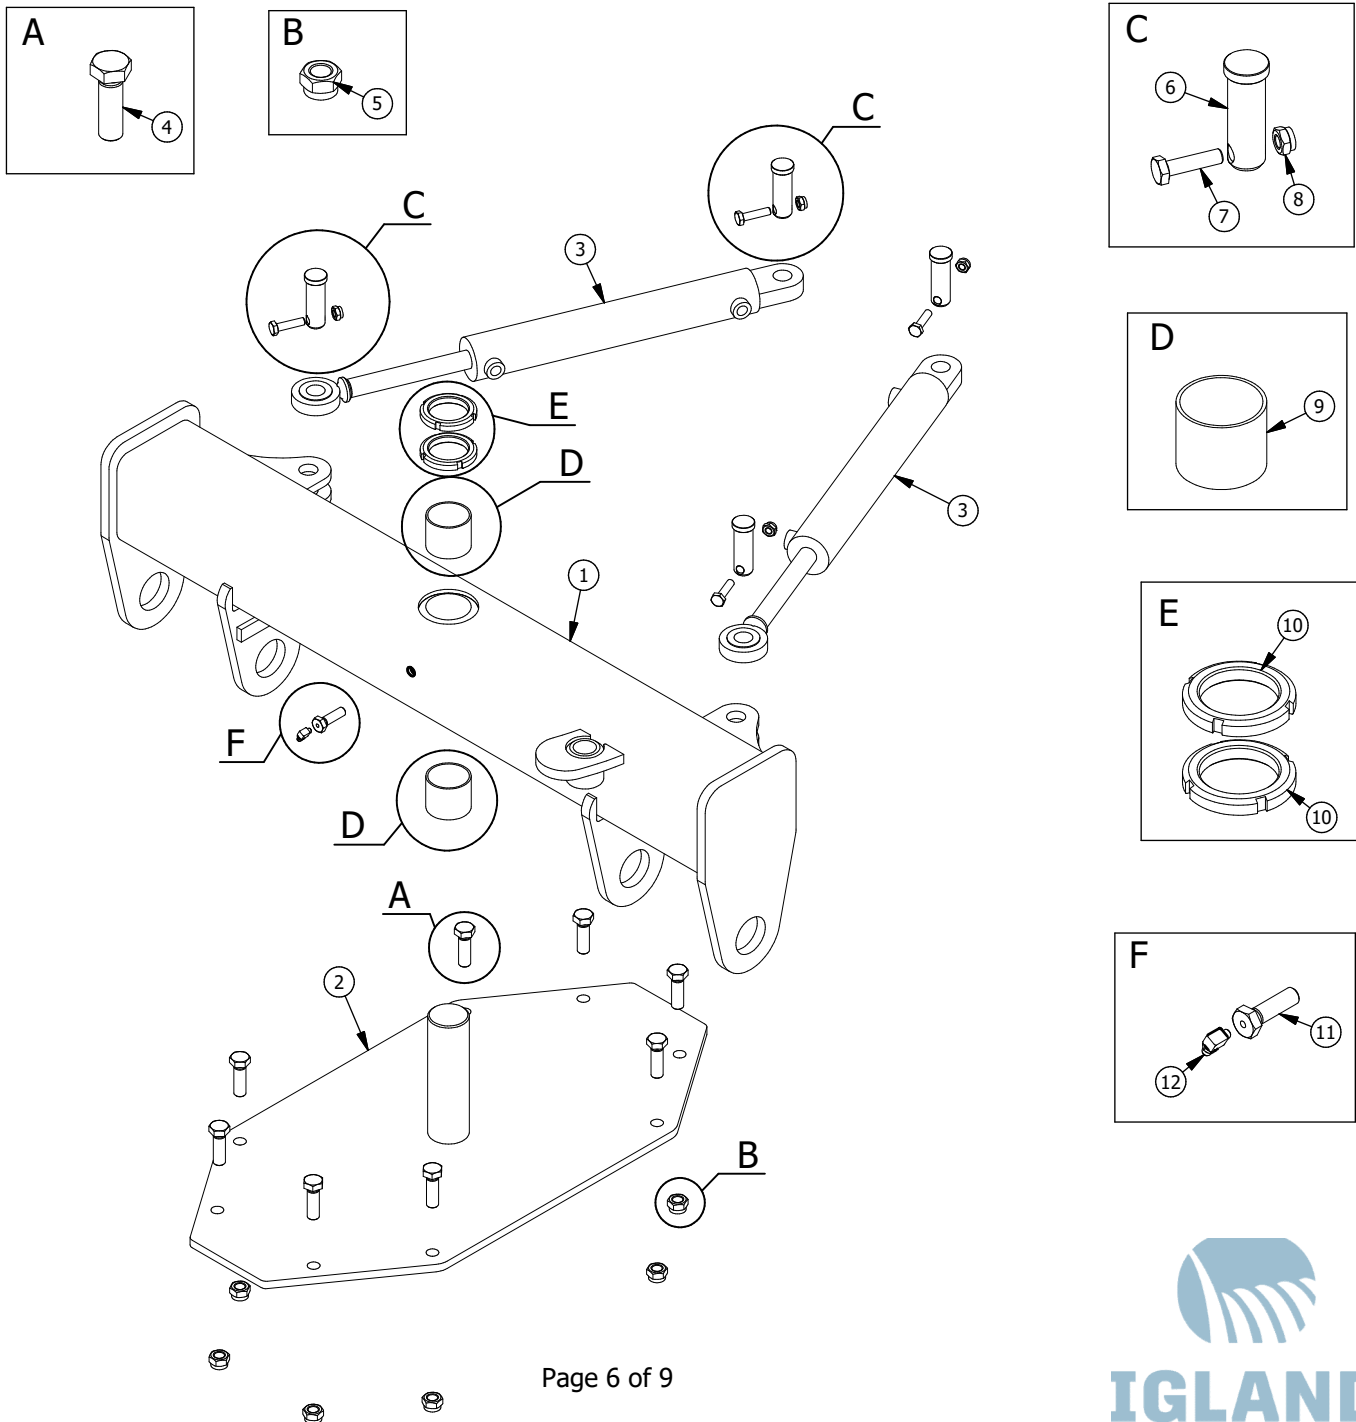

# RESERVEDELSLISTE - SPARE PARTS LIST

Se Kapittel 1  
See chapter 1

Se Kapittel 2  
See chapter 2

Se Kapittel 3  
See chapter 3

Se Kapittel 4  
See chapter 4

Se Kapittel 5  
See chapter 5

Se Kapittel 6  
See chapter 6

RESERVEDELSLISTE – SPARE PARTS LIST				
Pos.	Qty	Item No./ Varenummer	Beskrivelse	Description
1	1	IG408112	Hoved ramme	Main frame
2	1	IG408120	Feste for tilhengerkobling BBM 7043, kpl.	Bracket for drawbar BBM 7043, cpl.
3	1	IG400149	Trekkøye BBM 7043	Drawbar BBM 7043
4	1	IG017403	NIPPEL Smøre - M6 - FET 515 Rett	Lubricating Nipple, coned Type A
5	4	IG017172	SKRUE, Spesial-, MF20 x 1,5 x 140, 10.9	Hex-Head Bolt
6	4	IG017173	MUTTER, Spesial-, MF20, 10.9	Hex Nut
7	1	IG400128	Støttebein	Support legs
8	1	IG406136	Bolt for støttebein	Bolt for support legs
9	2	IG021004	Orepinne	Locking pin
10	1	IG408030	Stakesett, kpl.	Pol set, cpl.
11	1	IG408032	Stakesett uten feste	Pol set without bracket
12	2	IG406124	U jern for feste av staker	U bolt for mounting of poles
13	8	IG012430	MUTTER Låse - nylon, M20	Hex Nut
14	2	IG408042	Staker over sving	Poles over swing
15	4	IG012419	SKRUE Sekskant - M20 x 140	Hex-Head Bolt
16	2	IG390837	Klebmerke	Sticker
17	1	IG408044	Låsebolt for sving	Locking bolt for swing
18	1	IG400071	Stakeforlenger (Ekstrautstyr)	Post extension

RESERVEDELSLISTE – SPARE PARTS LIST				
Pos.	Qty	Item No./ Varenummer	Beskrivelse	Description
1	1	IG408124	Boggi arm venstre side	Bogie arm left side
2	1	IG408126	Boggi arm høyre side	Bogie arm right side
3	2	IG408059	Bolt for boggi arm	Bolt for bogie arm
4	2	IG026744	Seegering	Spring Retaining Ring
5	4	IG025520	Foring	Sleeve
6	2	IG017403	NIPPEL Smøre - M6 - FET 515 Rett	Lubricating Nipple, coned Type A
7	4	IG029570	HJUL - Kpl. 11,5x15,3	Wheel - cpl. 11,5x15,3
8	4	IG029572	Felg	Rims
9	4	IG029573	Slange	Hose
10	4	IG029571	DEKK, 11,5x15,3	Tyre, 11,5x15,3
11	24	IG012392	Hjulmutter	Wheel nuts