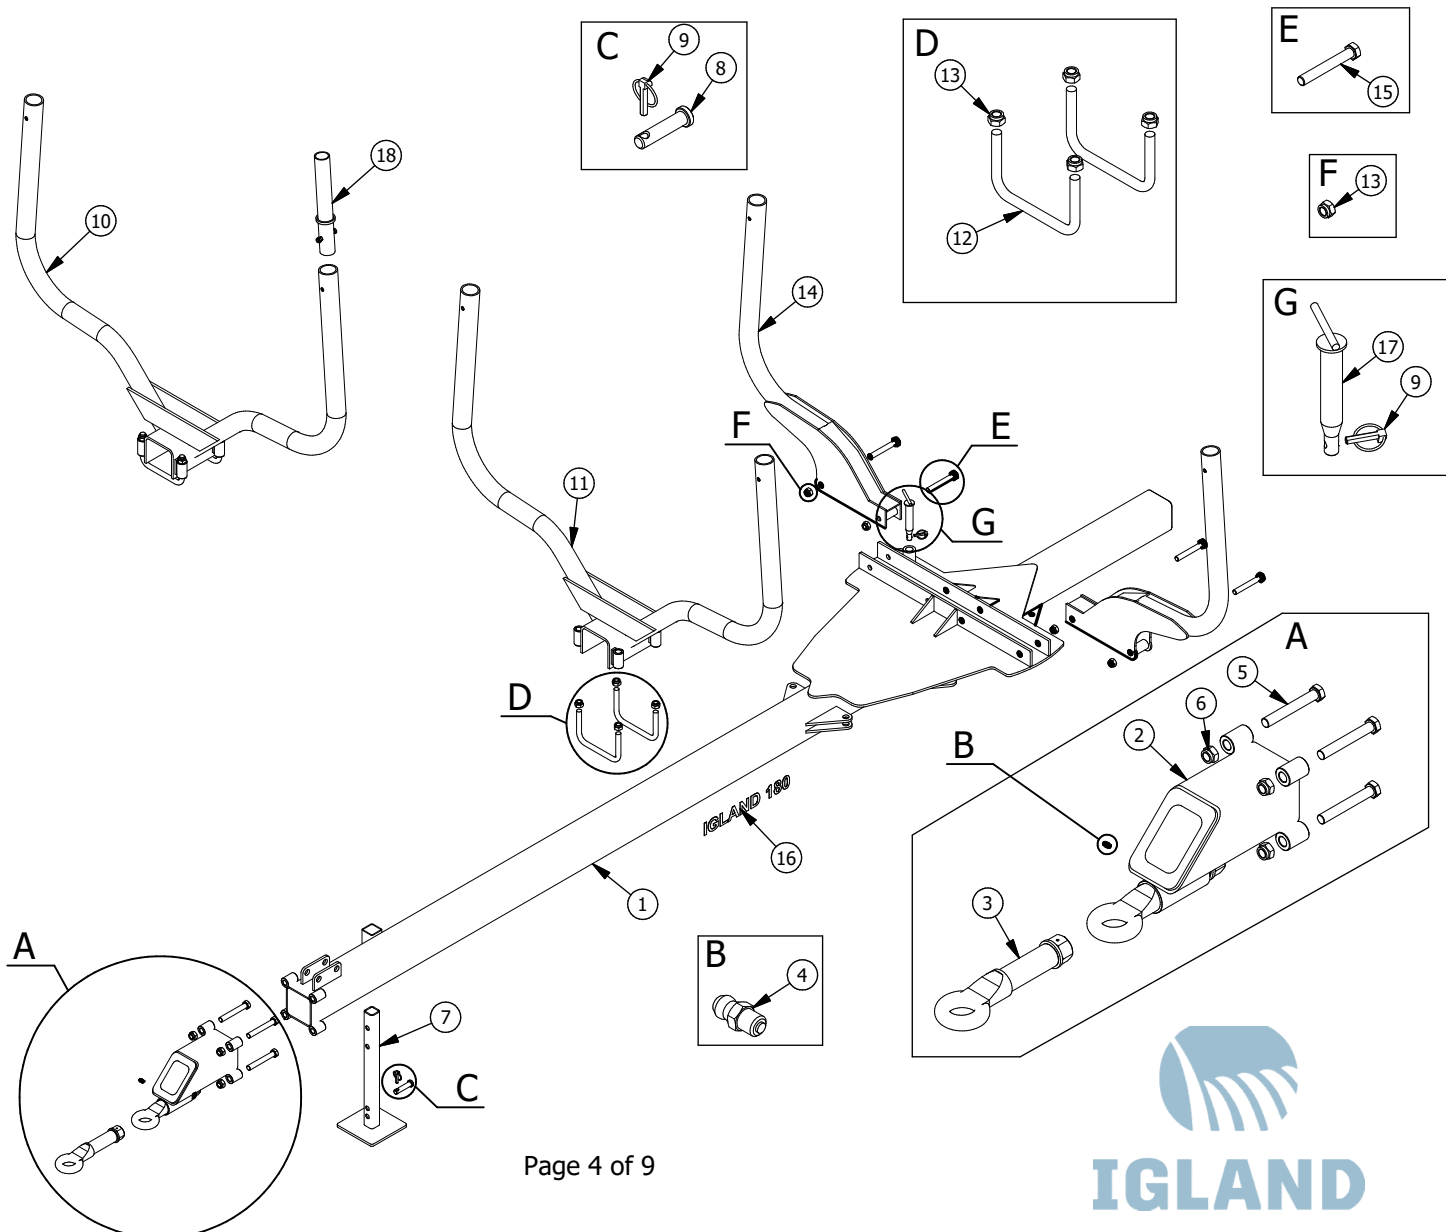

# RESERVEDELSLISTE - SPARE PARTS LIST

Se Kapittel 1  
See chapter 1

Se Kapittel 2  
See chapter 2

Se Kapittel 3  
See chapter 3

Se Kapittel 4  
See chapter 4

Se Kapittel 5  
See chapter 5

Se Kapittel 6  
See chapter 6

RESERVEDELSLISTE – SPARE PARTS LIST				
Pos.	Qty	Item No./ Varenummer	Beskrivelse	Description
1	1	IG408112	Hoved ramme	Main frame
2	1	IG408120	Feste for tilhengerkobling BBM 7043, kpl.	Bracket for drawbar BBM 7043, cpl.
3	1	IG400149	Trekkøye BBM 7043	Drawbar BBM 7043
4	1	IG017403	NIPPEL Smøre - M6 - FET 515 Rett	Lubricating Nipple, coned Type A
5	4	IG017172	SKRUE, Spesial-, MF20 x 1,5 x 140, 10.9	Hex-Head Bolt
6	4	IG017173	MUTTER, Spesial-, MF20, 10.9	Hex Nut
7	1	IG400128	Støttebein	Support legs
8	1	IG406136	Bolt for støttebein	Bolt for support legs
9	2	IG021004	Orepinne	Locking pin
10	1	IG408030	Stakesett, kpl.	Pol set, cpl.
11	1	IG408032	Stakesett uten feste	Pol set without bracket
12	2	IG406124	U jern for feste av staker	U bolt for mounting of poles
13	8	IG012430	MUTTER Låse - nylon, M20	Hex Nut
14	2	IG408042	Staker over sving	Poles over swing
15	4	IG012419	SKRUE Sekskant - M20 x 140	Hex-Head Bolt
16	2	IG390837	Klebmerke	Sticker
17	1	IG408044	Låsebolt for sving	Locking bolt for swing
18	1	IG400071	Stakeforlenger (Ekstrautstyr)	Post extension

RESERVEDELSLISTE – SPARE PARTS LIST				
Pos.	Qty	Item No./ Varenummer	Beskrivelse	Description
1	4	IG058579	Slange L 2800mm	Hose L 2800mm
2	4	IG048009	Nippel	Fitting ext BSP 3/8" x ext BSP 3/8"
3	4	IG047142	Skive m/gummipakning	Washer w/rubber