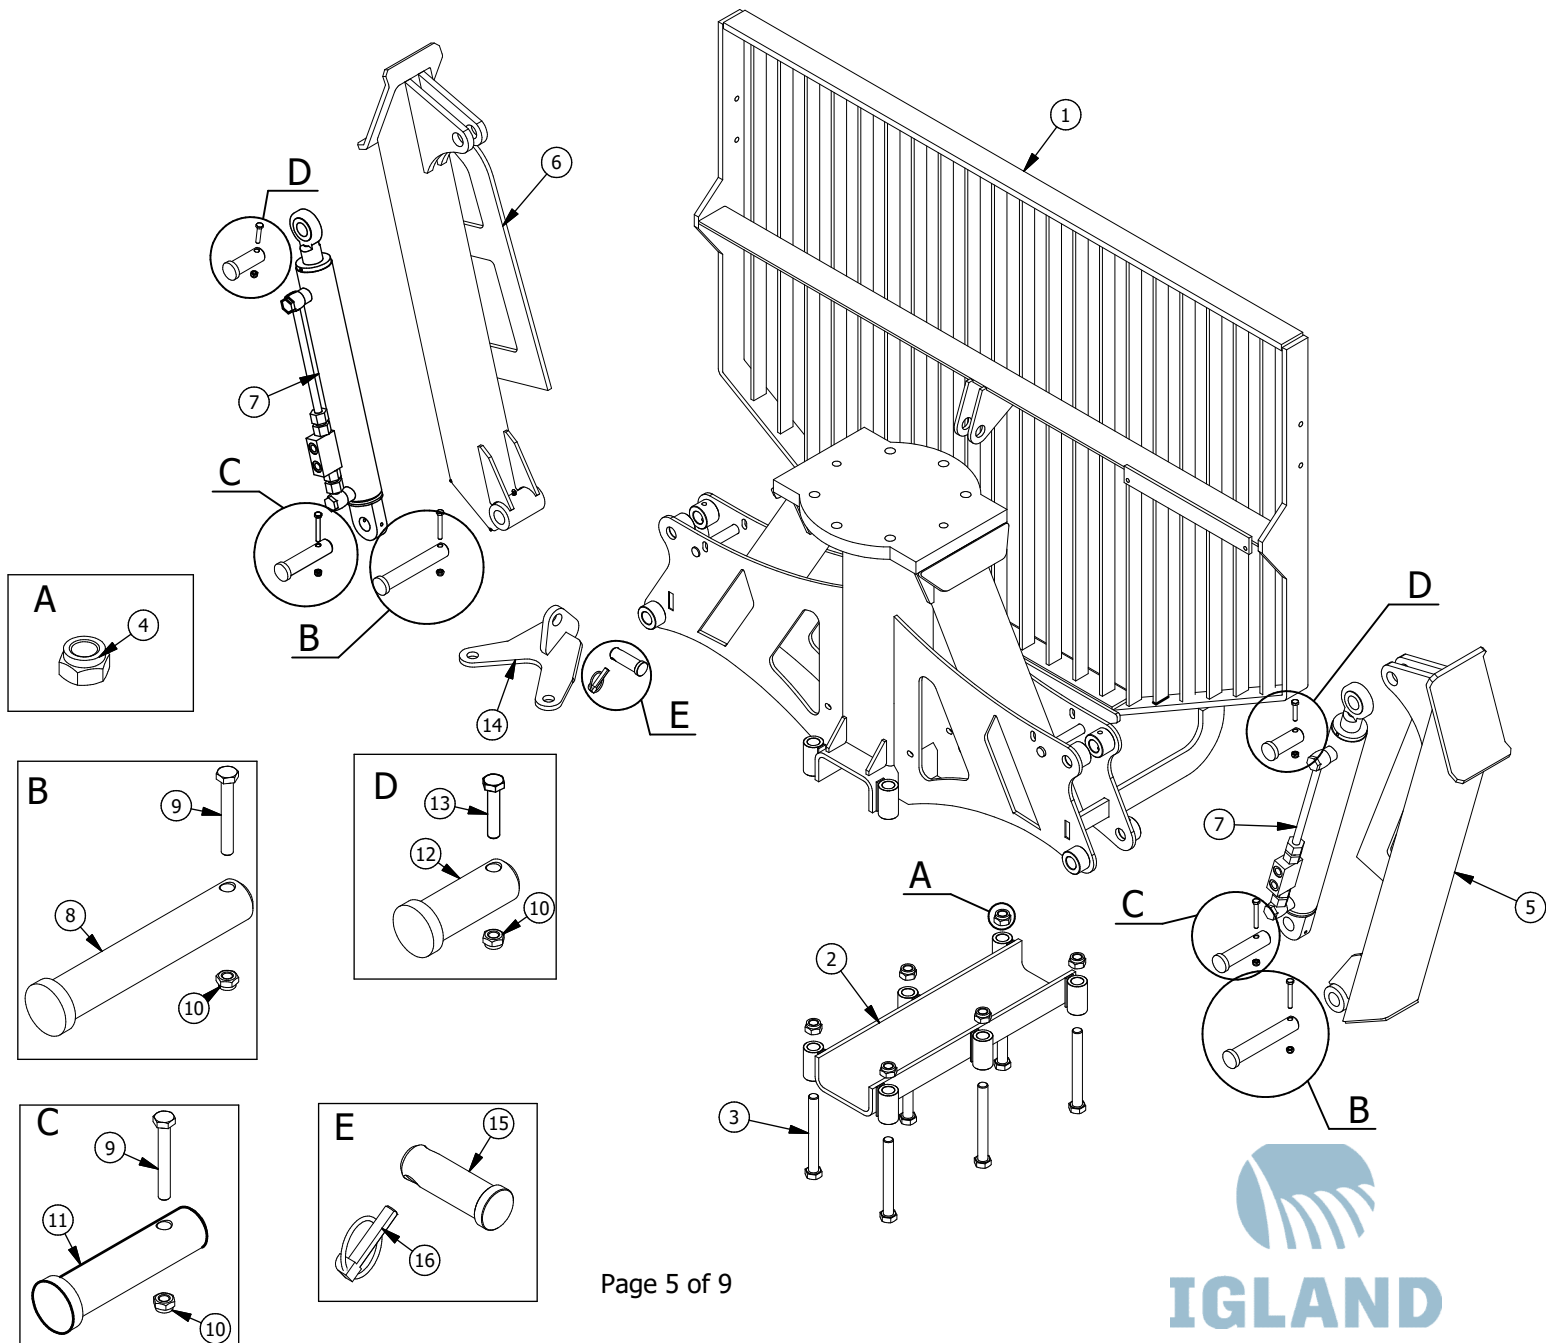

RESERVEDELSLISTE – SPARE PARTS LIST				
Pos.	Qty	Item No./ Varenummer	Beskrivelse	Description
1	1	IG408050	Gitter og kranbrakett	Grating and crane bracket
2	1	IG408052	Feste for gitter og kran konsoll	Bracket for grating and crane consoll
3	6	IG012422	SKRUE, Sekskant-, M20 x 180	Hex-Head Bolt
4	6	IG012430	MUTTER Låse - nylon, M20	Hex Nut
5	1	IG408066	Støttebein venstre side	Support legs left side
6	1	IG408068	Støttebein høyre side	Support legs right side
7	2	IG420211	Sylinder	Cylinder
8	2	IG021401	Bolt støttebein - 3 punkts ramme	Bolt, support legs - 3 point frame
9	4	IG012169	SKRUE, Sekskant-, M8 x 60	Hex-Head Bolt
10	6	IG012190	MUTTER Låse - M8 - nylon	Hex Nut
11	2	IG021402	Bolt sylinder - 3 punkts ramme	Bolt, cylinder - 3 point frame
12	2	IG021403	Bolt støttebein - sylinder	Bolt, support legs - cylinder
13	2	IG012165	SKRUE Sekskant - M8 x 40	Hex-Head Bolt
14	1	IG408054	Feste mellom kran og gitter	Bracket between crane and grating
15	1	IG020170	Bolt	Pin
16	1	IG021004	Orepinne	Locking pin