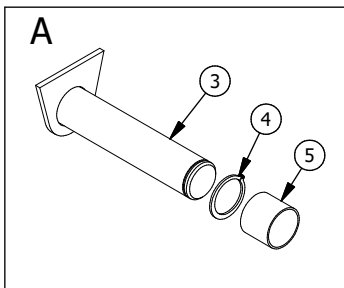

RESERVEDELSLISTE – SPARE PARTS LIST				
Pos.	Qty	Item No./ Varenummer	Beskrivelse	Description
1	1	IG408124	Boggi arm venstre side	Bogie arm left side
2	1	IG408126	Boggi arm høyre side	Bogie arm right side
3	2	IG408059	Bolt for boggi arm	Bolt for bogie arm
4	2	IG026744	Seegering	Spring Retaining Ring
5	4	IG025520	Foring	Sleeve
6	2	IG017403	NIPPEL Smøre - M6 - FET 515 Rett	Lubricating Nipple, coned Type A
7	4	IG029570	HJUL - Kpl. 11,5x15,3	Wheel - cpl. 11,5x15,3
8	4	IG029572	Felg	Rims
9	4	IG029573	Slange	Hose
10	4	IG029571	DEKK, 11,5x15,3	Tyre, 11,5x15,3
11	24	IG012392	Hjulmutter	Wheel nuts