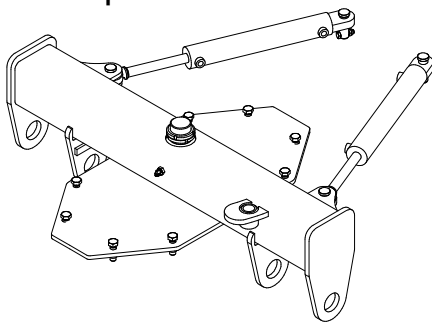

# RESERVEDELSLISTE - SPARE PARTS LIST

Se Kapittel 1  
See chapter 1

Se Kapittel 2  
See chapter 2

Se Kapittel 3  
See chapter 3

Se Kapittel 4  
See chapter 4

Se Kapittel 5  
See chapter 5

Se Kapittel 6  
See chapter 6

RESERVEDELSLISTE – SPARE PARTS LIST				
Pos.	Qty	Item No./ Varenummer	Beskrivelse	Description
1	1	IG408112	Hoved ramme	Main frame
2	1	IG408120	Feste for tilhengerkobling BBM 7043, kpl.	Bracket for drawbar BBM 7043, cpl.
3	1	IG400149	Trekkøye BBM 7043	Drawbar BBM 7043
4	1	IG017403	NIPPEL Smøre - M6 - FET 515 Rett	Lubricating Nipple, coned Type A
5	4	IG017172	SKRUE, Spesial-, MF20 x 1,5 x 140, 10.9	Hex-Head Bolt
6	4	IG017173	MUTTER, Spesial-, MF20, 10.9	Hex Nut
7	1	IG400128	Støttebein	Support legs
8	1	IG406136	Bolt for støttebein	Bolt for support legs
9	2	IG021004	Orepinne	Locking pin
10	1	IG408030	Stakesett, kpl.	Pol set, cpl.
11	1	IG408032	Stakesett uten feste	Pol set without bracket
12	2	IG406124	U jern for feste av staker	U bolt for mounting of poles
13	8	IG012430	MUTTER Låse - nylon, M20	Hex Nut
14	2	IG408042	Staker over sving	Poles over swing
15	4	IG012419	SKRUE Sekskant - M20 x 140	Hex-Head Bolt
16	2	IG390837	Klebmerke	Sticker
17	1	IG408044	Låsebolt for sving	Locking bolt for swing
18	1	IG400071	Stakeforlenger (Ekstrautstyr)	Post extension