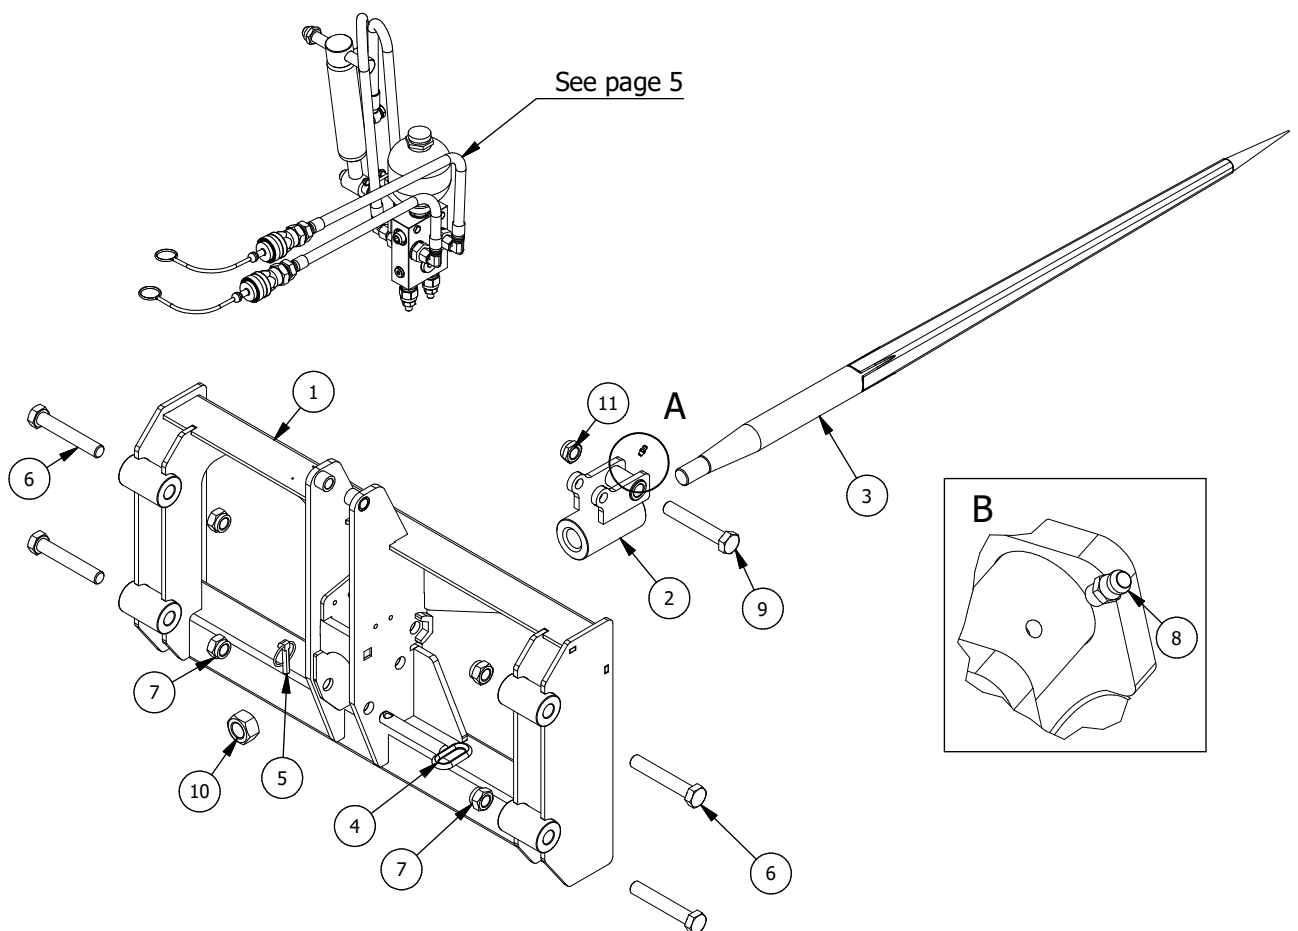

Reproduction of text or illustrations without permissions is prohibited

Original delekatalog

- SPARE PARTS LIST -

Contents

1. MAIN PARTS.....	4
2. HYDRAULIC SET.....	5
3. BRACKETS FOR TRACTOR.....	7
4. STICKERS.....	9

1. MAIN PARTS

RESERVEDELSLISTE – SPARE PARTS LIST					
Pos.	Qty	Item No./ Varenummer	Beskrivelse	Description	Specification
1	1	IG226022	Ramme	Frame	
2	1	IG226024	Spydholder	Spear holder	
3	1	IG226240	Spyd,med mutter	Spear	
4	1	IG226020	Bolt, spesial	Bolt	
5	1	IG021004	Orepinne	Locking pin	
6	4	IG012417	Bolt	Hex-Head Bolt	DIN 931-1 - M20 x 120
7	4	IG012430	Mutter	Hex Nut	DIN 985 - M20
8	1	IG017403	Nippel	Lubricating Nipple	DIN 71412 - AM 6
9	1	IG012417	Bolt	Hex-Head Bolt	ISO 4014 - M20 x 120
10	1	IG226239	Mutter	Hex Nut	ISO 4032 - M27
11	1	IG012430	Mutter	Hex Nut	ISO 10511 - M20