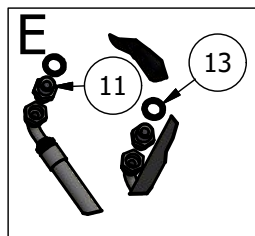

RESERVEDELSLISTE - SPARE PARTS LIST - ERSATZTEILLISTE

Pos	Art.No.	No	Beskrivelse	Description	Bezeichnung
1	610024	1	Omrører		
2	012804	1	Skrue	Hex-Head Bolt	
3	012234	2	Skive	Spring Washer	
4	610058	2	Skive		
5	610044	1	Kjedehjul		
6	610046	1	Kile		
7	012924	4	Skrue	Hex-Head Bolt	
8	012350	4	Mutter	Hex Nut	
9	026374	2	Lager		
10	610062	1	Aksel		
11	012208	2	Skrue	Hex-Head Bolt	
12	012231	2	Mutter	Hex Nut	
13	610064	1	Aksel		
14	031215	1	Shims, sett		
15	012803	1	Skrue	Hex-Head Bolt	
16	017403	2	Smørenippel	Lubricating Nipple, coned Type A	

RESERVEDELSLISTE - SPARE PARTS LIST - ERSATZTEILLISTE

Pos	Art.No.	No	Beskrivelse	Description	Bezeichnung
1	610072	1	Klammer, dobbelt		
2	047143	4	Gummistålbrikke		
3	048014	2	Ansats		
4	047032	2	Hurtigkobling		
5	047033	1	Støvhette, rød		
6	047034	1	Støvhette, blå		
7	059273	1	Slange		
8	059322	1	Slange		
9	090062	1	Tilbakeslagsventil		
10	017611	1	Strømpe, ø55, 1,75 meter		

RESERVEDELSLISTE - SPARE PARTS LIST - ERSATZTEILLISTE

Pos	Art.No.	No	Beskrivelse	Description	Bezeichnung
-	611005	1	Reguleringsventil for utmatingshastighet, komplett, fabrikkmontert (option)		
-	611006	1	Reguleringsventil for utmatingshastighet, komplett, for ettermontering		
1	090380	1	Mengdereguleringsventil		
2	048014	1	Overgang		
3	048016	1	Overgang		
4	047145	1	Gummistålbrikke		
5	034156	1	Overgang		
6	033644	1	T-kobling		
7	059268	1	Slange		
8	059320	1	Slange		
9	059620	1	Slange		
10	059619	1	Slange		
11	048014	2	Overgang		
12	610072	1	Slangeholder		
13	047143	6	Gummistålbrikke		
14	047032	2	Hurtigkobling		
15	047034	1	Støvhette		
16	047033	1	Støvhette, rød		
17	610076	1	Holder, øvre del		
18	610078	1	Holder, nedre del		
19	012231	8	Mutter	Hex Nut	
20	012803	8	Bolt	Hex-Head Bolt	
21	012168	2	Bolt	Hex-Head Bolt	
22	012198	2	Mutter	Hex Nut	
23	090062	1	Tilbakeslagsventil		
24	017611	1	Strømpe, ø55, 1,75m		
25	017608	1	Strømpe, ø55, 1,4m		