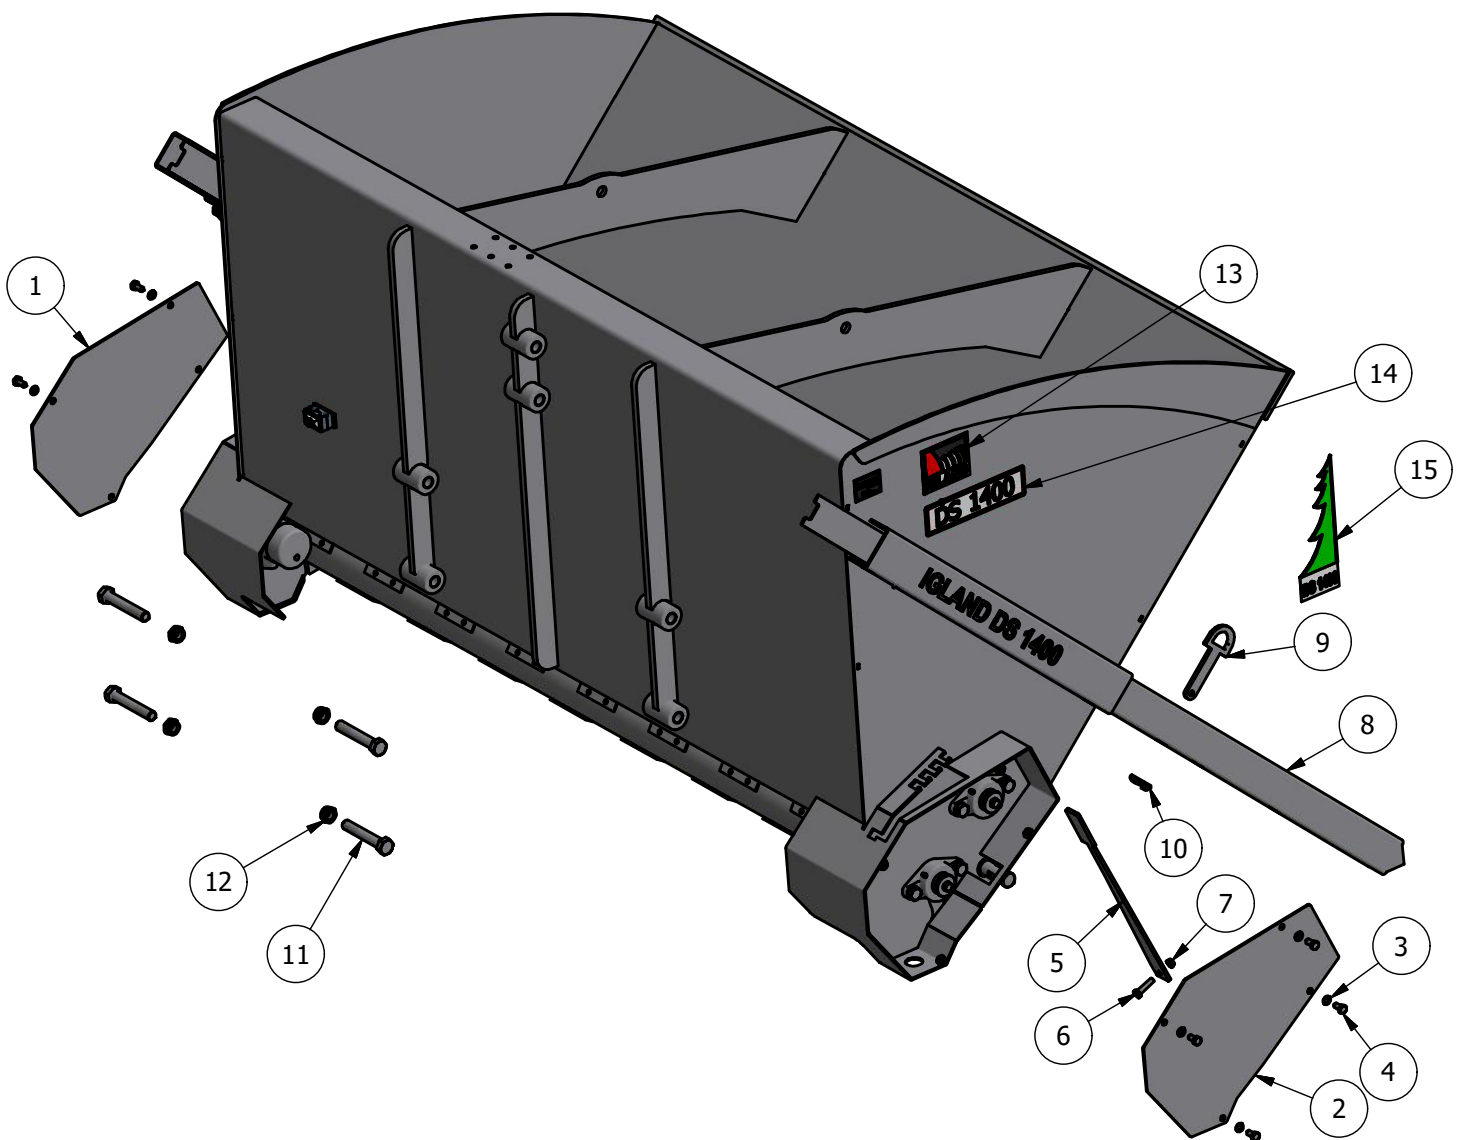

<http://www.igland-as.com>

**IGLAND**

RESERVEDELSLISTE - SPARE PARTS LIST - ERSATZTEILLISTE

Pos	Art.No.	No	Beskrivelse	Description	Bezeichnung
1	610030	1	Deksel, høyre	Cover R	
2	610032	1	Deksel, venstre	Cover L	
3	012234	8	Sprengskive Ø10	Spring Washer	
4	012798	8	Bolt	Hex-Head Bolt	
5	610054	1	Spak, mengderegulering	Lever	
6	012805	1	Bolt	Hex-Head Bolt	
7	012231	1	Mutter	Hex Nut	
8	611020	2	Parkeringsbein	Leg	
9	610036	2	Bolt for parkeringsbein	Bolt	
10	021004	2	Orepinne	Pin	
11	012417	4	Bolt	Hex-Head Bolt	
12	012430	4	Mutter	Hex Nut	
13	390815	2	Klebmerke Igland Logo	Sticker	
14	391341	1	Klebmerke DS 1400	Sticker	
15	391230	2	Klebmerke Tre DS 1400 (utgår)	Sticker	