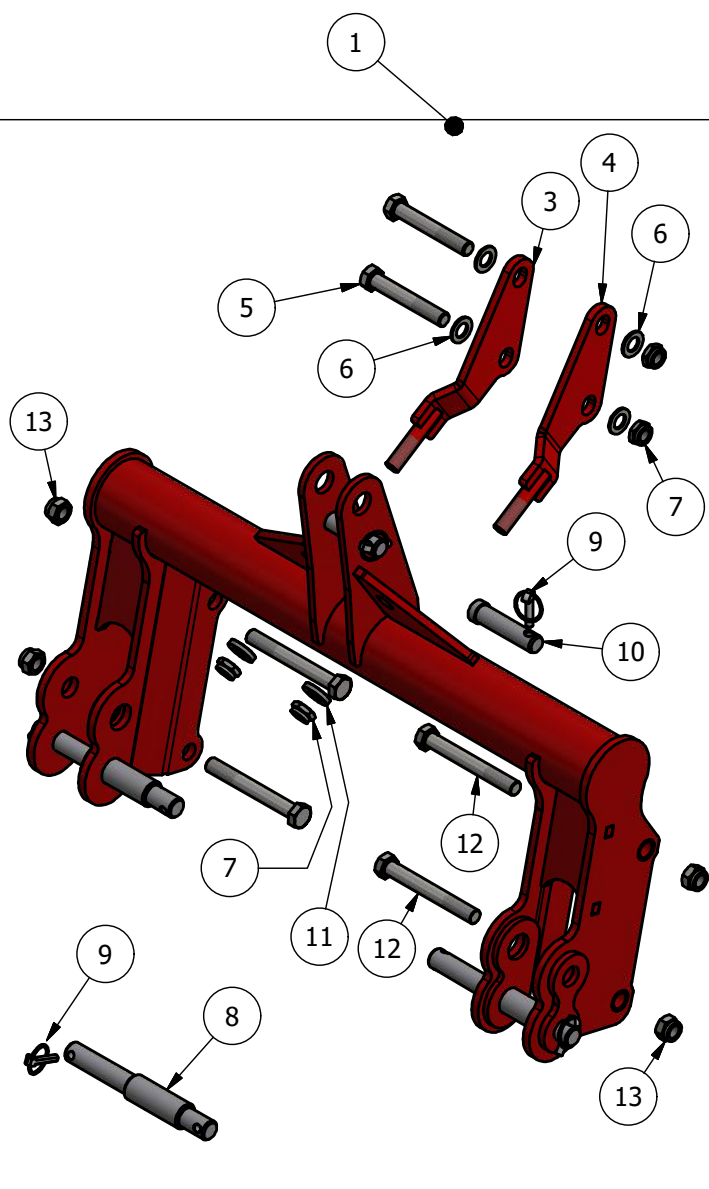

RESERVEDELSLISTE - SPARE PARTS LIST - ERSATZTEILLISTE

Pos	Art.No.	No	Beskrivelse	Description	Bezeichnung
1	610072	1	Klammer, dobbelt		
2	047143	4	Gummistålbrikke		
3	048014	2	Ansats		
4	047032	2	Hurtigkobling		
5	047033	1	Støvhette, rød		
6	047034	1	Støvhette, blå		
7	059273	1	Slange		
8	059322	1	Slange		
9	090062	1	Tilbakeslagsventil		
10	017611	1	Strømpe, ø55, 1,75 meter		

RESERVEDELSLISTE - SPARE PARTS LIST - ERSATZTEILLISTE

Pos	Art.No.	No	Beskrivelse	Description	Bezeichnung
-	611005	1	Reguleringsventil for utmatingshastighet, komplett, fabrikkmontert (option)		
-	611006	1	Reguleringsventil for utmatingshastighet, komplett, for ettermontering		
1	090380	1	Mengdereguleringsventil		
2	048014	1	Overgang		
3	048016	1	Overgang		
4	047145	1	Gummistålbrikke		
5	034156	1	Overgang		
6	033644	1	T-kobling		
7	059268	1	Slange		
8	059320	1	Slange		
9	059620	1	Slange		
10	059619	1	Slange		
11	048014	2	Overgang		
12	610072	1	Slangeholder		
13	047143	6	Gummistålbrikke		
14	047032	2	Hurtigkobling		
15	047034	1	Støvhette		
16	047033	1	Støvhette, rød		
17	610076	1	Holder, øvre del		
18	610078	1	Holder, nedre del		
19	012231	8	Mutter	Hex Nut	
20	012803	8	Bolt	Hex-Head Bolt	
21	012168	2	Bolt	Hex-Head Bolt	
22	012198	2	Mutter	Hex Nut	
23	090062	1	Tilbakeslagsventil		
24	017611	1	Strømpe, ø55, 1,75m		
25	017608	1	Strømpe, ø55, 1,4m		

**IGLAND**

**7:10**

RESERVEDELSLISTE - SPARE PARTS LIST - ERSATZTEILLISTE

Pos	Art.No.	No	Beskrivelse	Description	Bezeichnung
1	500066	1	3-pkt.feste kpl. (ny type)		
2	611008	1	3-pkt.feste kpl. (gammel type)		
3	611022	1	Feste høyre		
4	611023	1	Feste venstre		
5	012418	8	Bolt	Hex-Head Bolt	
6	012434	4	Skive	Washer	
7	012430	10	Mutter	Hex Nut	
8	021410	4	Trekstangbolt kat 2-3		
9	021004	6	Orepinne		
10	020177	2	Toppstagbolt, Kat II		
11	611024	2	Skive, spesial		
12	013610	4	Bolt	Hex-Head Bolt	
13	013611	4	Mutter	Hex Nut	
14	611026	2	Feste		
15	012325	4	Bolt	Hex-Head Bolt	
16	012350	4	Mutter	Hex Nut	