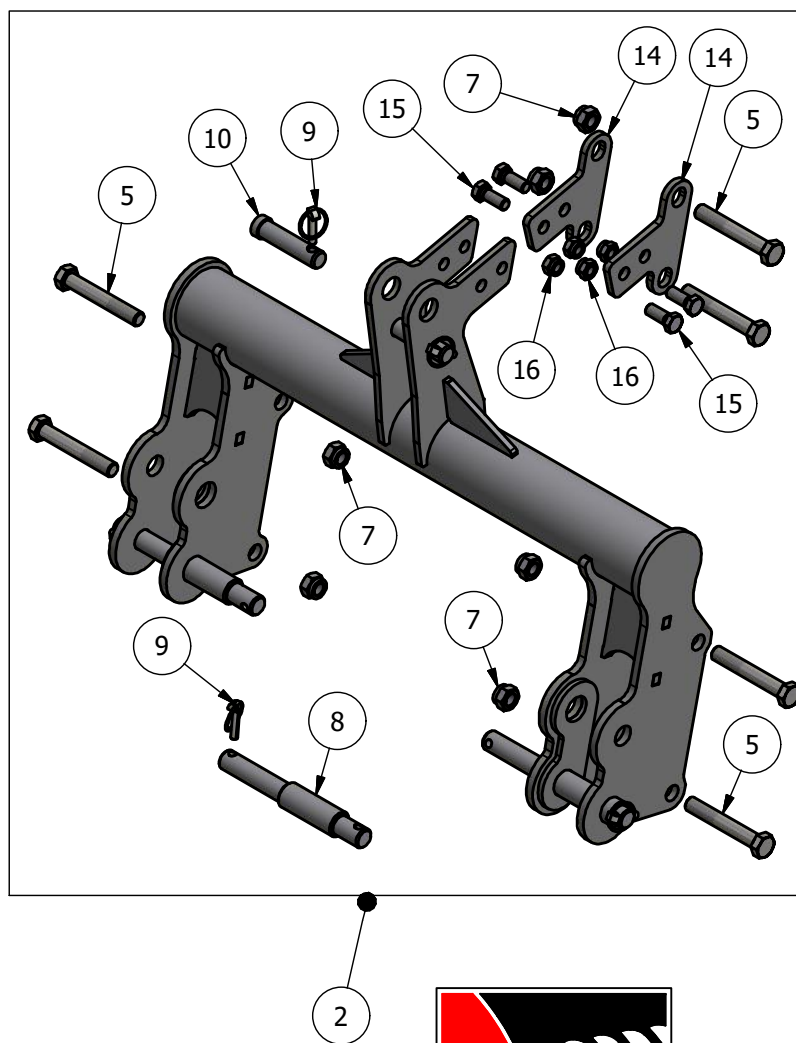

RESERVEDELSLISTE - SPARE PARTS LIST - ERSATZTEILLISTE

Pos	Art.No.	No	Beskrivelse	Description	Bezeichnung
1	610072	1	Klammer, dobbelt		
2	047143	4	Gummistålbrikke		
3	048014	2	Ansats		
4	047032	2	Hurtigkobling		
5	047033	1	Støvhette, rød		
6	047034	1	Støvhette, blå		
7	059273	1	Slange		
8	059322	1	Slange		
9	090062	1	Tilbakeslagsventil		
10	017611	1	Strømpe, ø55, 1,75 meter		

RESERVEDELSLISTE - SPARE PARTS LIST - ERSATZTEILLISTE

Pos	Art.No.	No	Beskrivelse	Description	Bezeichnung
-	611005	1	Reguleringsventil for utmatingshastighet, komplett, fabrikkmontert (option)		
-	611006	1	Reguleringsventil for utmatingshastighet, komplett, for ettermontering		
1	090380	1	Mengdereguleringsventil		
2	048014	1	Overgang		
3	048016	1	Overgang		
4	047145	1	Gummistålbrikke		
5	034156	1	Overgang		
6	033644	1	T-kobling		
7	059268	1	Slange		
8	059320	1	Slange		
9	059620	1	Slange		
10	059619	1	Slange		
11	048014	2	Overgang		
12	610072	1	Slangeholder		
13	047143	6	Gummistålbrikke		
14	047032	2	Hurtigkobling		
15	047034	1	Støvhette		
16	047033	1	Støvhette, rød		
17	610076	1	Holder, øvre del		
18	610078	1	Holder, nedre del		
19	012231	8	Mutter	Hex Nut	
20	012803	8	Bolt	Hex-Head Bolt	
21	012168	2	Bolt	Hex-Head Bolt	
22	012198	2	Mutter	Hex Nut	
23	090062	1	Tilbakeslagsventil		
24	017611	1	Strømpe, ø55, 1,75m		
25	017608	1	Strømpe, ø55, 1,4m		

**IGLAND**

**7:10**

RESERVEDELSLISTE - SPARE PARTS LIST - ERSATZTEILLISTE

Pos	Art.No.	No	Beskrivelse	Description	Bezeichnung
1	500066	1	3-pkt.feste kpl. (ny type)		
2	611008	1	3-pkt.feste kpl. (gammel type)		
3	611022	1	Feste høyre		
4	611023	1	Feste venstre		
5	012418	8	Bolt	Hex-Head Bolt	
6	012434	4	Skive	Washer	
7	012430	10	Mutter	Hex Nut	
8	021410	4	Trekstangbolt kat 2-3		
9	021004	6	Orepinne		
10	020177	2	Toppstagbolt, Kat II		
11	611024	2	Skive, spesial		
12	013610	4	Bolt	Hex-Head Bolt	
13	013611	4	Mutter	Hex Nut	
14	611026	2	Feste		
15	012325	4	Bolt	Hex-Head Bolt	
16	012350	4	Mutter	Hex Nut	