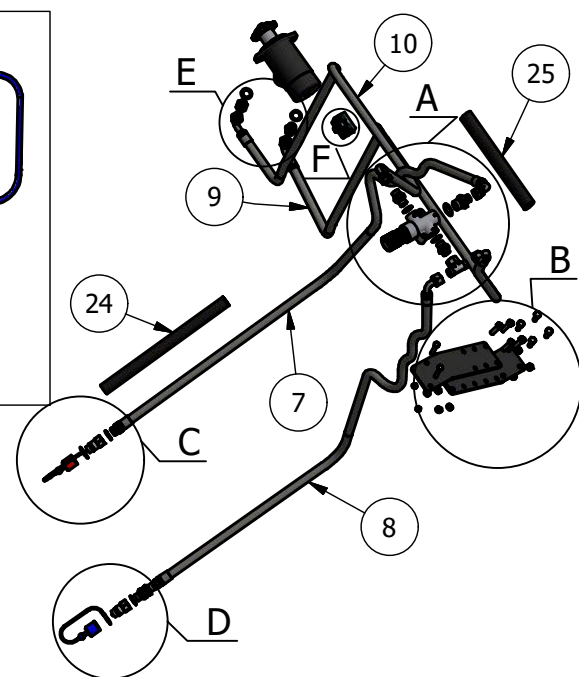

RESERVEDELSLISTE - SPARE PARTS LIST - ERSATZTEILLISTE

Pos	Art.No.	No	Beskrivelse	Description	Bezeichnung
1	610024	1	Omrører		
2	012804	1	Skrue	Hex-Head Bolt	
3	012234	2	Skive	Spring Washer	
4	610058	2	Skive		
5	610044	1	Kjedehjul		
6	610046	1	Kile		
7	012924	4	Skrue	Hex-Head Bolt	
8	012350	4	Mutter	Hex Nut	
9	026374	2	Lager		
10	610062	1	Aksel		
11	012208	2	Skrue	Hex-Head Bolt	
12	012231	2	Mutter	Hex Nut	
13	610064	1	Aksel		
14	031215	1	Shims, sett		
15	012803	1	Skrue	Hex-Head Bolt	
16	017403	2	Smørenippel	Lubricating Nipple, coned Type A	

RESERVEDELSLISTE - SPARE PARTS LIST - ERSATZTEILLISTE

Pos	Art.No.	No	Beskrivelse	Description	Bezeichnung
1	610072	1	Klammer, dobbelt		
2	047143	4	Gummistålbrikke		
3	048014	2	Ansats		
4	047032	2	Hurtigkobling		
5	047033	1	Støvhette, rød		
6	047034	1	Støvhette, blå		
7	059273	1	Slange		
8	059322	1	Slange		
9	090062	1	Tilbakeslagsventil		
10	017611	1	Strømpe, ø55, 1,75 meter		

RESERVEDELSLISTE - SPARE PARTS LIST - ERSATZTEILLISTE

Pos	Art.No.	No	Beskrivelse	Description	Bezeichnung
-	611005	1	Reguleringsventil for utmatingshastighet, komplett, fabrikkmontert (option)		
-	611006	1	Reguleringsventil for utmatingshastighet, komplett, for ettermontering		
1	090380	1	Mengdereguleringsventil		
2	048014	1	Overgang		
3	048016	1	Overgang		
4	047145	1	Gummistålbrikke		
5	034156	1	Overgang		
6	033644	1	T-kobling		
7	059268	1	Slange		
8	059320	1	Slange		
9	059620	1	Slange		
10	059619	1	Slange		
11	048014	2	Overgang		
12	610072	1	Slangeholder		
13	047143	6	Gummistålbrikke		
14	047032	2	Hurtigkobling		
15	047034	1	Støvhette		
16	047033	1	Støvhette, rød		
17	610076	1	Holder, øvre del		
18	610078	1	Holder, nedre del		
19	012231	8	Mutter	Hex Nut	
20	012803	8	Bolt	Hex-Head Bolt	
21	012168	2	Bolt	Hex-Head Bolt	
22	012198	2	Mutter	Hex Nut	
23	090062	1	Tilbakeslagsventil		
24	017611	1	Strømpe, ø55, 1,75m		
25	017608	1	Strømpe, ø55, 1,4m		