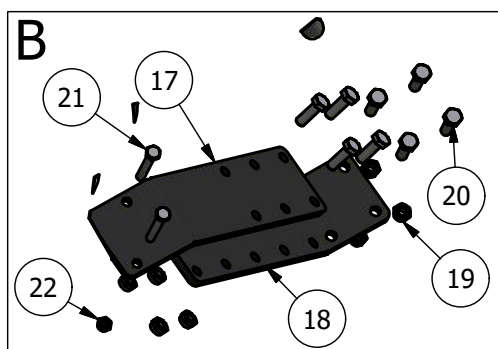

RESERVEDELSLISTE - SPARE PARTS LIST - ERSATZTEILLISTE

Pos	Art.No.	No	Beskrivelse	Description	Bezeichnung
1	610024	1	Omrører		
2	012804	1	Skrue	Hex-Head Bolt	
3	012234	2	Skive	Spring Washer	
4	610058	2	Skive		
5	610044	1	Kjedehjul		
6	610046	1	Kile		
7	012924	4	Skrue	Hex-Head Bolt	
8	012350	4	Mutter	Hex Nut	
9	026374	2	Lager		
10	610062	1	Aksel		
11	012208	2	Skrue	Hex-Head Bolt	
12	012231	2	Mutter	Hex Nut	
13	610064	1	Aksel		
14	031215	1	Shims, sett		
15	012803	1	Skrue	Hex-Head Bolt	
16	017403	2	Smørenippel	Lubricating Nipple, coned Type A	

RESERVEDELSLISTE - SPARE PARTS LIST - ERSATZTEILLISTE

Pos	Art.No.	No	Beskrivelse	Description	Bezeichnung
1	610072	1	Klammer, dobbelt		
2	047143	4	Gummistålbrikke		
3	048014	2	Ansats		
4	047032	2	Hurtigkobling		
5	047033	1	Støvhette, rød		
6	047034	1	Støvhette, blå		
7	059273	1	Slange		
8	059322	1	Slange		
9	090062	1	Tilbakeslagsventil		
10	017611	1	Strømpe, ø55, 1,75 meter		

RESERVEDELSLISTE - SPARE PARTS LIST - ERSATZTEILLISTE

Pos	Art.No.	No	Beskrivelse	Description	Bezeichnung
-	611005	1	Reguleringsventil for utmatingshastighet, komplett, fabrikkmontert (option)		
-	611006	1	Reguleringsventil for utmatingshastighet, komplett, for ettermontering		
1	090380	1	Mengdereguleringsventil		
2	048014	1	Overgang		
3	048016	1	Overgang		
4	047145	1	Gummistålbrikke		
5	034156	1	Overgang		
6	033644	1	T-kobling		
7	059268	1	Slange		
8	059320	1	Slange		
9	059620	1	Slange		
10	059619	1	Slange		
11	048014	2	Overgang		
12	610072	1	Slangeholder		
13	047143	6	Gummistålbrikke		
14	047032	2	Hurtigkobling		
15	047034	1	Støvhette		
16	047033	1	Støvhette, rød		
17	610076	1	Holder, øvre del		
18	610078	1	Holder, nedre del		
19	012231	8	Mutter	Hex Nut	
20	012803	8	Bolt	Hex-Head Bolt	
21	012168	2	Bolt	Hex-Head Bolt	
22	012198	2	Mutter	Hex Nut	
23	090062	1	Tilbakeslagsventil		
24	017611	1	Strømpe, ø55, 1,75m		
25	017608	1	Strømpe, ø55, 1,4m		