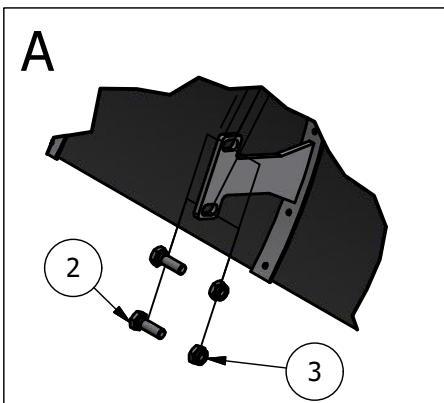

## RESERVEDELSLISTE - SPARE PARTS LIST - ERSATZTEILLISTE

Pos	Art.No.	No	Beskrivelse	Description	Bezeichnung
1	610010	1	Dekkplate, kpl.		
2	012803	2	Bolt	Hex-Head Bolt	
3	012231	2	Mutter	Hex Nut	
4	611004	1	Beskyttelsestrekk m/festesnor		