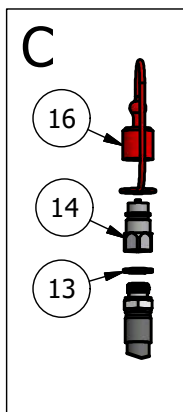

RESERVEDELSLISTE - SPARE PARTS LIST - ERSATZTEILLISTE

Pos	Art.No.	No	Beskrivelse	Description	Bezeichnung
1	610024	1	Omrører		
2	012804	1	Skrue	Hex-Head Bolt	
3	012234	2	Skive	Spring Washer	
4	610058	2	Skive		
5	610044	1	Kjedehjul		
6	610046	1	Kile		
7	012924	4	Skrue	Hex-Head Bolt	
8	012350	4	Mutter	Hex Nut	
9	026374	2	Lager		
10	610062	1	Aksel		
11	012208	2	Skrue	Hex-Head Bolt	
12	012231	2	Mutter	Hex Nut	
13	610064	1	Aksel		
14	031215	1	Shims, sett		
15	012803	1	Skrue	Hex-Head Bolt	
16	017403	2	Smørenippel	Lubricating Nipple, coned Type A	

RESERVEDELSLISTE - SPARE PARTS LIST - ERSATZTEILLISTE

Pos	Art.No.	No	Beskrivelse	Description	Bezeichnung
1	610072	1	Klammer, dobbelt		
2	047143	4	Gummistålbrikke		
3	048014	2	Ansats		
4	047032	2	Hurtigkobling		
5	047033	1	Støvhette, rød		
6	047034	1	Støvhette, blå		
7	059273	1	Slange		
8	059322	1	Slange		
9	090062	1	Tilbakeslagsventil		
10	017611	1	Strømpe, ø55, 1,75 meter		

RESERVEDELSLISTE - SPARE PARTS LIST - ERSATZTEILLISTE

Pos	Art.No.	No	Beskrivelse	Description	Bezeichnung
-	611005	1	Reguleringsventil for utmatingshastighet, komplett, fabrikkmontert (option)		
-	611006	1	Reguleringsventil for utmatingshastighet, komplett, for ettermontering		
1	090380	1	Mengdereguleringsventil		
2	048014	1	Overgang		
3	048016	1	Overgang		
4	047145	1	Gummistålbrikke		
5	034156	1	Overgang		
6	033644	1	T-kobling		
7	059268	1	Slange		
8	059320	1	Slange		
9	059620	1	Slange		
10	059619	1	Slange		
11	048014	2	Overgang		
12	610072	1	Slangeholder		
13	047143	6	Gummistålbrikke		
14	047032	2	Hurtigkobling		
15	047034	1	Støvhette		
16	047033	1	Støvhette, rød		
17	610076	1	Holder, øvre del		
18	610078	1	Holder, nedre del		
19	012231	8	Mutter	Hex Nut	
20	012803	8	Bolt	Hex-Head Bolt	
21	012168	2	Bolt	Hex-Head Bolt	
22	012198	2	Mutter	Hex Nut	
23	090062	1	Tilbakeslagsventil		
24	017611	1	Strømpe, ø55, 1,75m		
25	017608	1	Strømpe, ø55, 1,4m		