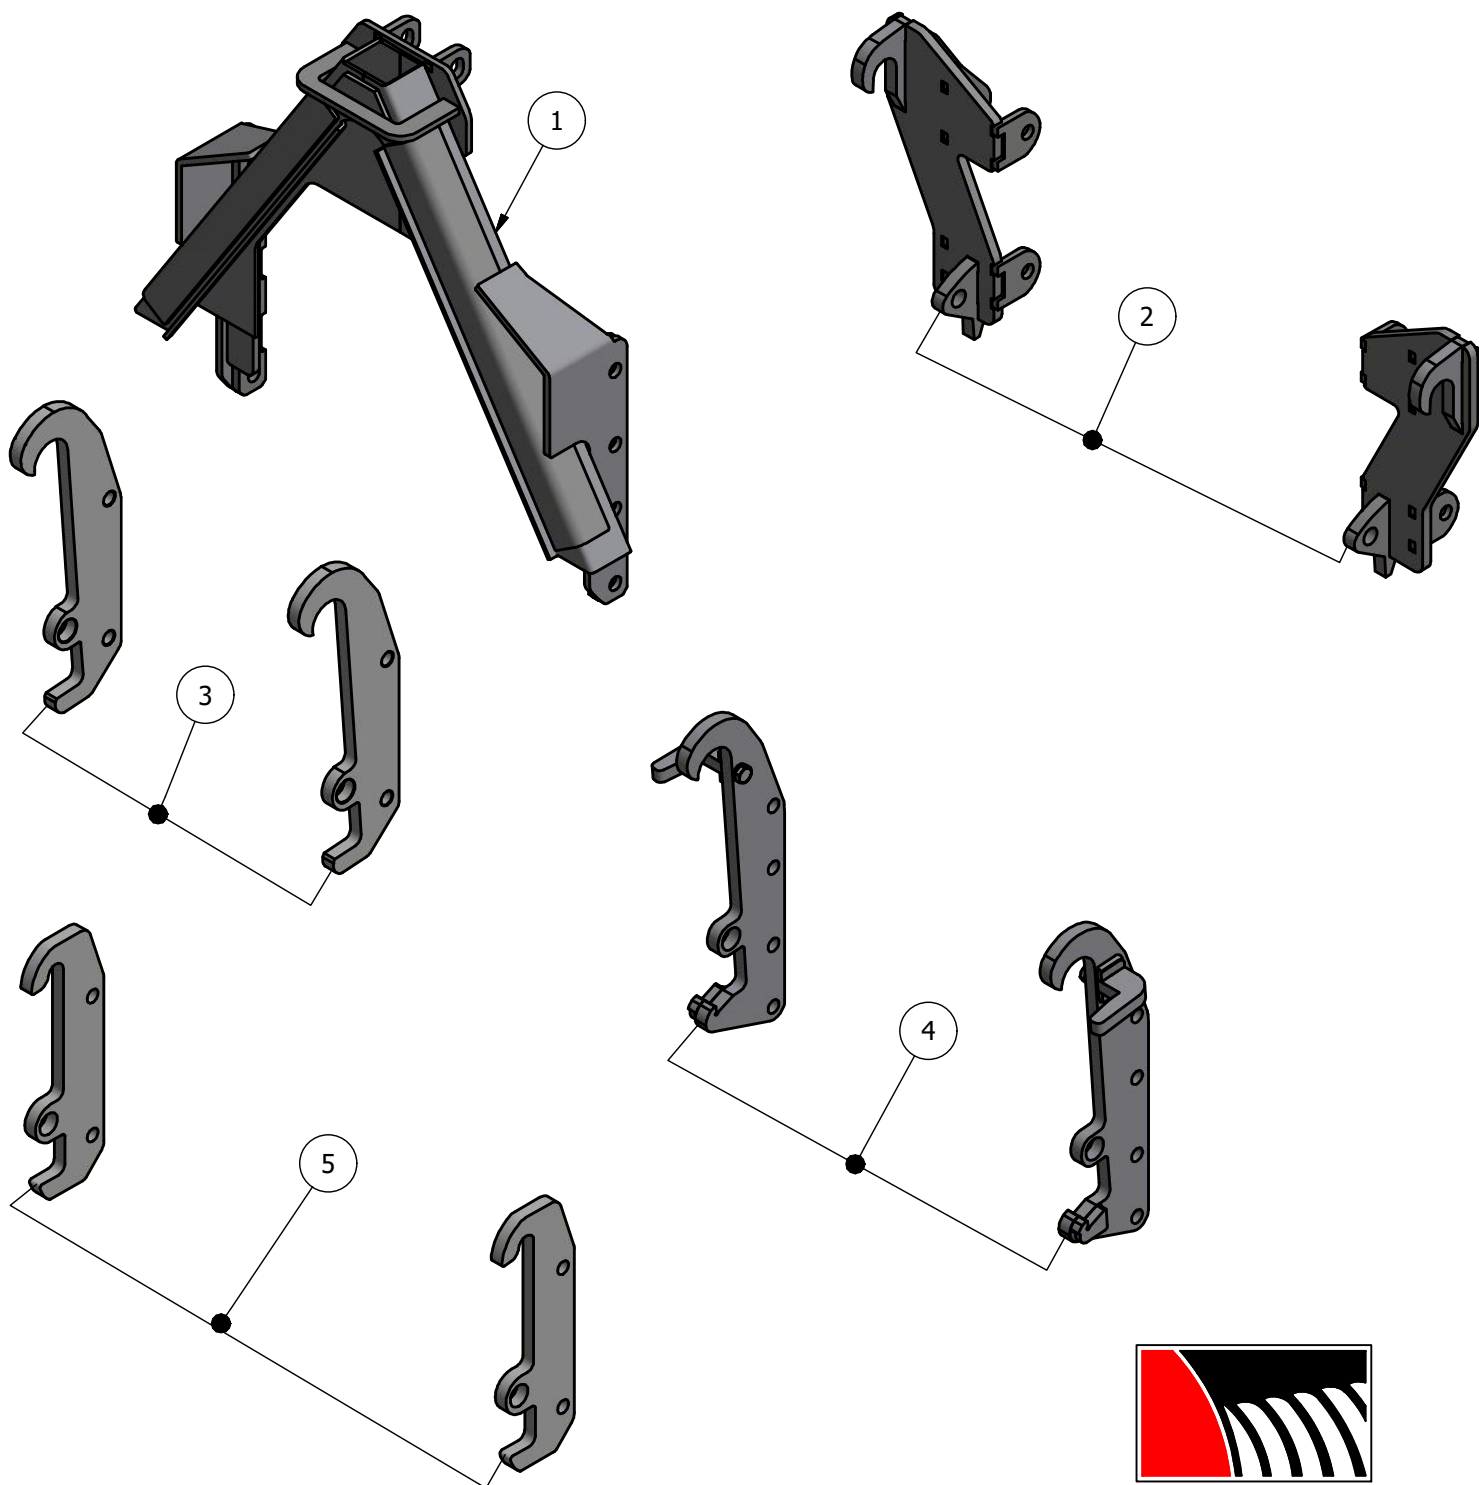

RESERVEDELSLISTE - SPARE PARTS LIST - ERSATZTEILLISTE

Pos	Art.No.	No	Beskrivelse	Description	Bezeichnung
1	611007	1	Triangel feste		
2	500062	1	Ålø / Euro, sett		
3	500050	1	Trima / SMS, sett		
4	500056	1	HMV / SMS, sett		
5	500053	1	Ålø type 3, sett		

9:10

IGLAND