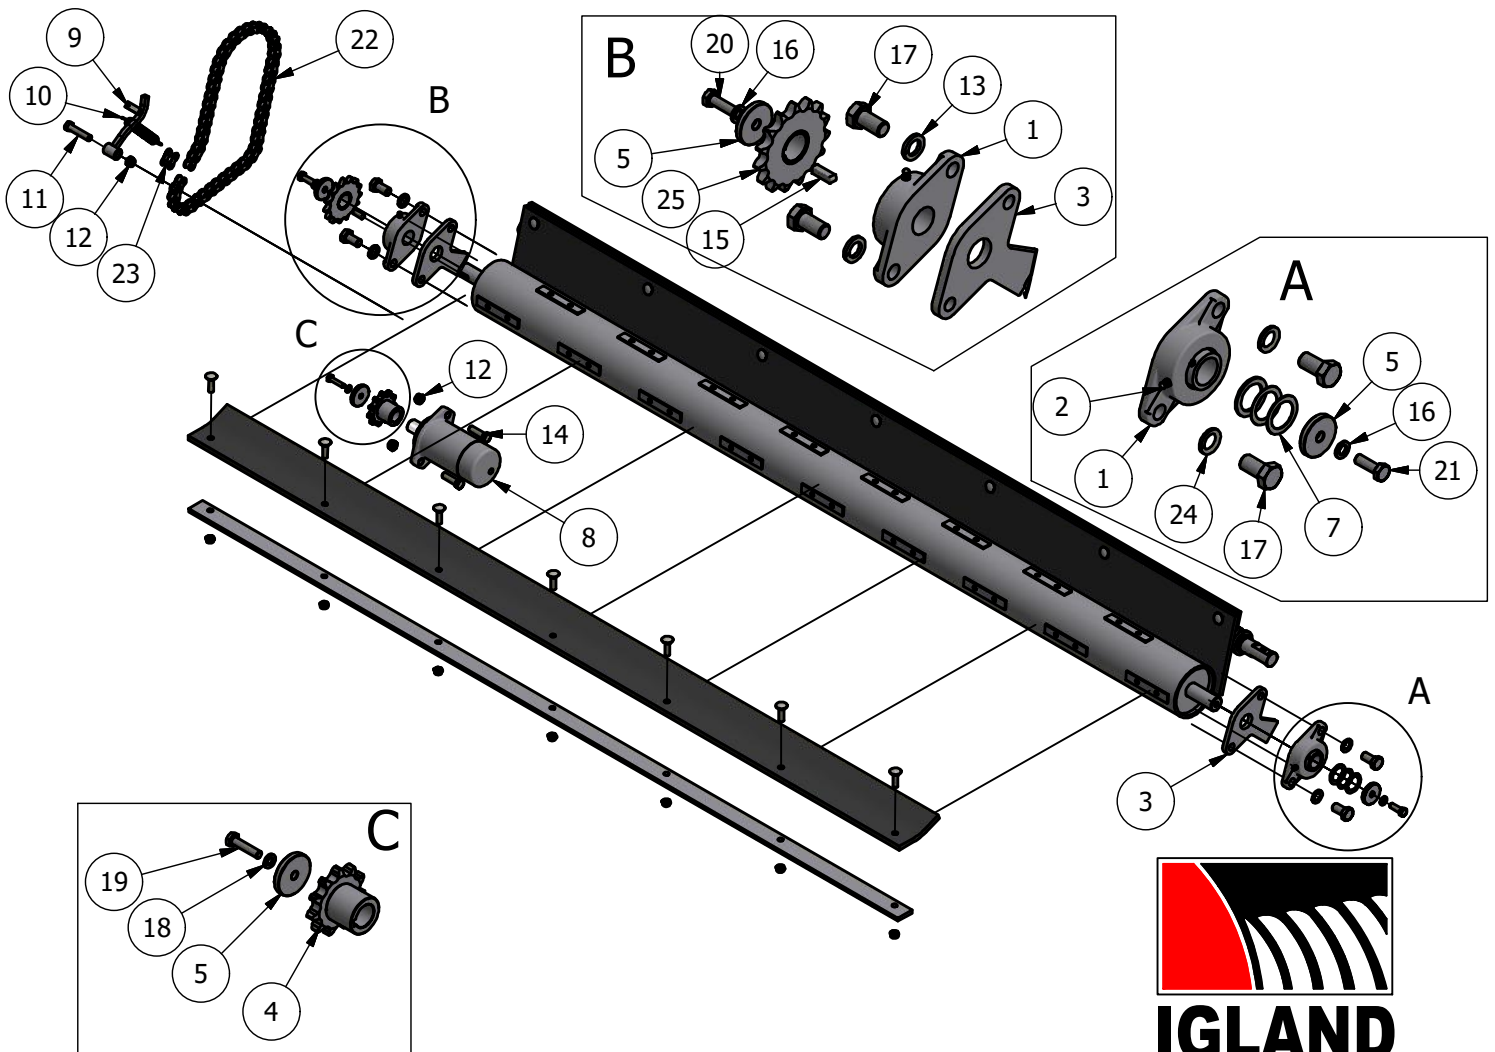

<http://www.igland-as.com>

**IGLAND**

RESERVEDELSLISTE - SPARE PARTS LIST - ERSATZTEILLISTE

Pos	Art.No.	No	Beskrivelse	Description	Bezeichnung
1	610030	1	Deksel, høyre	Cover R	
2	610032	1	Deksel, venstre	Cover L	
3	012234	8	Sprengskive Ø10	Spring Washer	
4	012798	8	Bolt	Hex-Head Bolt	
5	610054	1	Spak, mengderegulering	Lever	
6	012805	1	Bolt	Hex-Head Bolt	
7	012231	1	Mutter	Hex Nut	
8	611020	2	Parkeringsbein	Leg	
9	610036	2	Bolt for parkeringsbein	Bolt	
10	021004	2	Orepinne	Pin	
11	012417	4	Bolt	Hex-Head Bolt	
12	012430	4	Mutter	Hex Nut	
13	390815	2	Klebmerke Igland Logo	Sticker	
14	391341	1	Klebmerke DS 1400	Sticker	
15	391230	2	Klebmerke Tre DS 1400 (utgår)	Sticker	

RESERVEDELSLISTE - SPARE PARTS LIST - ERSATZTEILLISTE

Pos	Art.No.	No	Beskrivelse	Description	Bezeichnung
1	026374	2	Lager	Bearing	
2	017403	2	Smørenippel	Lubricating Nipple, coned Type A	
3	610028	2	Holder		
4	610042	1	Kjedehjul		
5	610058	3	Skive		
7	031215	1	Shims, sett		
8	610070	1	Oljemotor		
9	070446	1	Kjedestrammesko	Tentioner	
10	027250	1	Fjær		
11	012248	1	Bolt	Hex-Head Bolt	
12	012270	3	Mutter	Hex Nut	
13	012355	2	Skive	Spring Washer	
14	012245	2	Bolt	Hex-Head Bolt	
15	610046	1	Kile		
16	012234	2	Skive	Spring Washer	
17	012923	4	Bolt	Hex-Head Bolt	
18	012195	1	Skive	Spring Washer	
19	012164	1	Bolt	Hex-Head Bolt	
20	012804	1	Bolt	Hex-Head Bolt	
21	012803	1	Bolt	Hex-Head Bolt	
22	070371	1	Kjede	Chain	
23	070369	1	Kjedelås	Chain lock	
24	012355	2	Skive	Spring Washer	
25	610040	1	Kjedehjul		