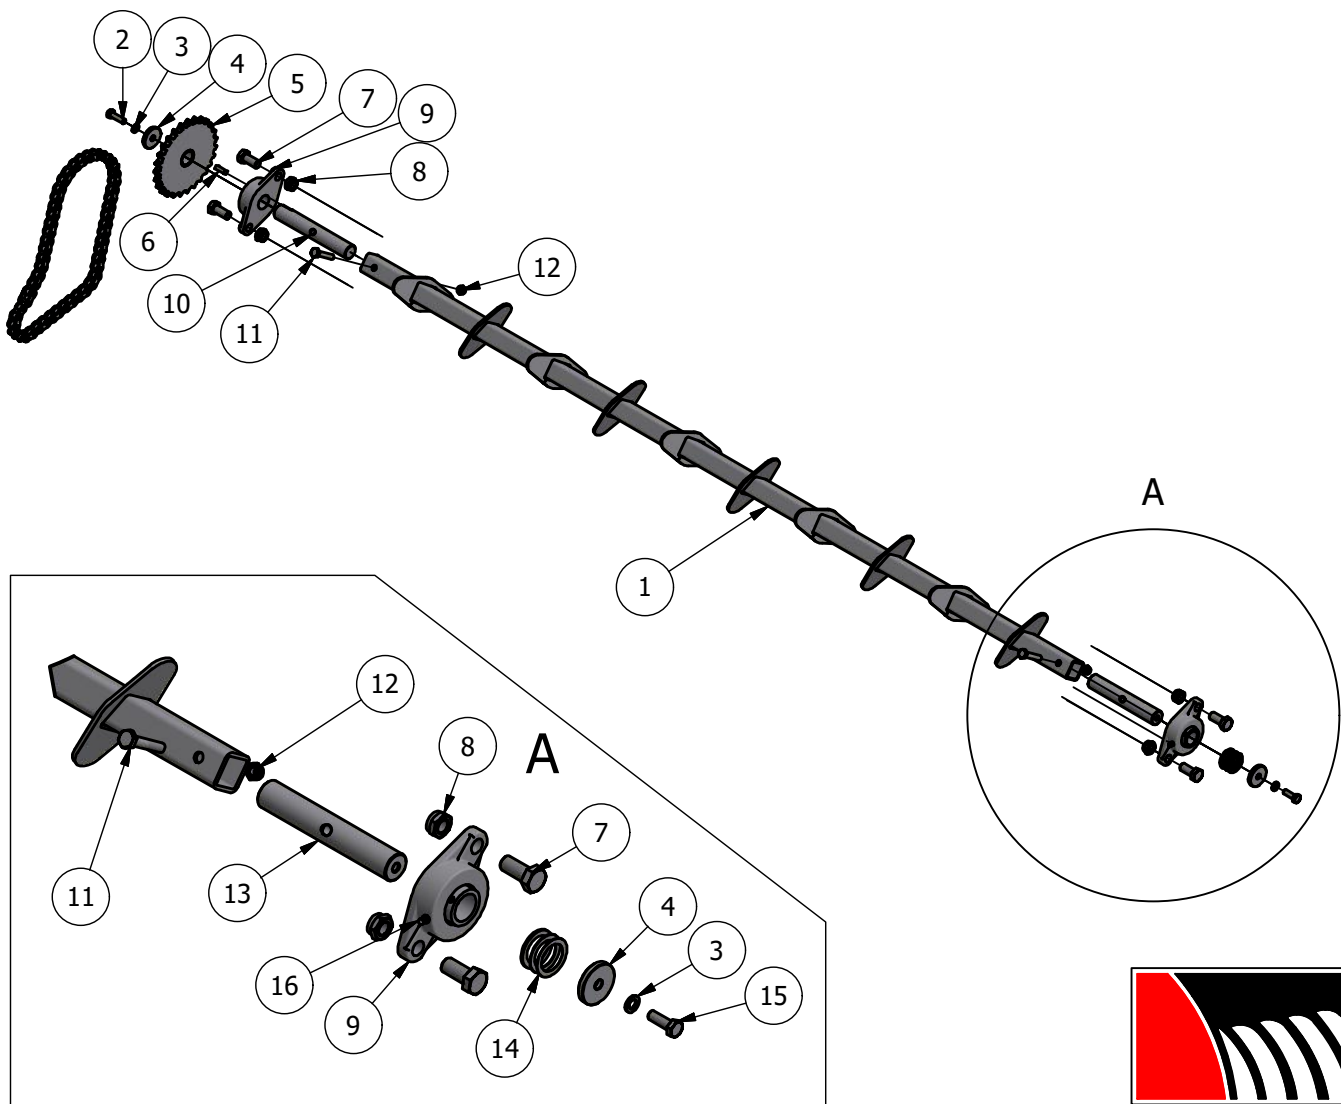

RESERVEDELSLISTE - SPARE PARTS LIST - ERSATZTEILLISTE

Pos	Art.No.	No	Beskrivelse	Description	Bezeichnung
1	026374	2	Lager	Bearing	
2	017403	2	Smørenippel	Lubricating Nipple, coned Type A	
3	610028	2	Holder		
4	610042	1	Kjedehjul		
5	610058	3	Skive		
7	031215	1	Shims, sett		
8	610070	1	Oljemotor		
9	070446	1	Kjedestrammesko	Tentioner	
10	027250	1	Fjær		
11	012248	1	Bolt	Hex-Head Bolt	
12	012270	3	Mutter	Hex Nut	
13	012355	2	Skive	Spring Washer	
14	012245	2	Bolt	Hex-Head Bolt	
15	610046	1	Kile		
16	012234	2	Skive	Spring Washer	
17	012923	4	Bolt	Hex-Head Bolt	
18	012195	1	Skive	Spring Washer	
19	012164	1	Bolt	Hex-Head Bolt	
20	012804	1	Bolt	Hex-Head Bolt	
21	012803	1	Bolt	Hex-Head Bolt	
22	070371	1	Kjede	Chain	
23	070369	1	Kjedelås	Chain lock	
24	012355	2	Skive	Spring Washer	
25	610040	1	Kjedehjul		

3:10

RESERVEDELSLISTE - SPARE PARTS LIST - ERSATZTEILLISTE

Pos	Art.No.	No	Beskrivelse	Description	Bezeichnung
1	610022	1	Materull		
2	610026	2	List		
3	610056	1	Bolt, for spak		
4	610038	1	Klaff, mengde		
5	610066	1	Bolt, klaff		
6	610052	2	Foring, PVC		
7	610048	1	Gummiklaff, 17,5 cm		
8	610050	1	Gummiklaff, 11,5 cm		
9	016064	14	Låseskrue		
10	012231	16	Mutter	Hex Nut	
11	012208	2	Skrue	Hex-Head Bolt	

RESERVEDELSLISTE - SPARE PARTS LIST - ERSATZTEILLISTE

Pos	Art.No.	No	Beskrivelse	Description	Bezeichnung
1	610024	1	Omrører		
2	012804	1	Skrue	Hex-Head Bolt	
3	012234	2	Skive	Spring Washer	
4	610058	2	Skive		
5	610044	1	Kjedehjul		
6	610046	1	Kile		
7	012924	4	Skrue	Hex-Head Bolt	
8	012350	4	Mutter	Hex Nut	
9	026374	2	Lager		
10	610062	1	Aksel		
11	012208	2	Skrue	Hex-Head Bolt	
12	012231	2	Mutter	Hex Nut	
13	610064	1	Aksel		
14	031215	1	Shims, sett		
15	012803	1	Skrue	Hex-Head Bolt	
16	017403	2	Smørenippel	Lubricating Nipple, coned Type A	