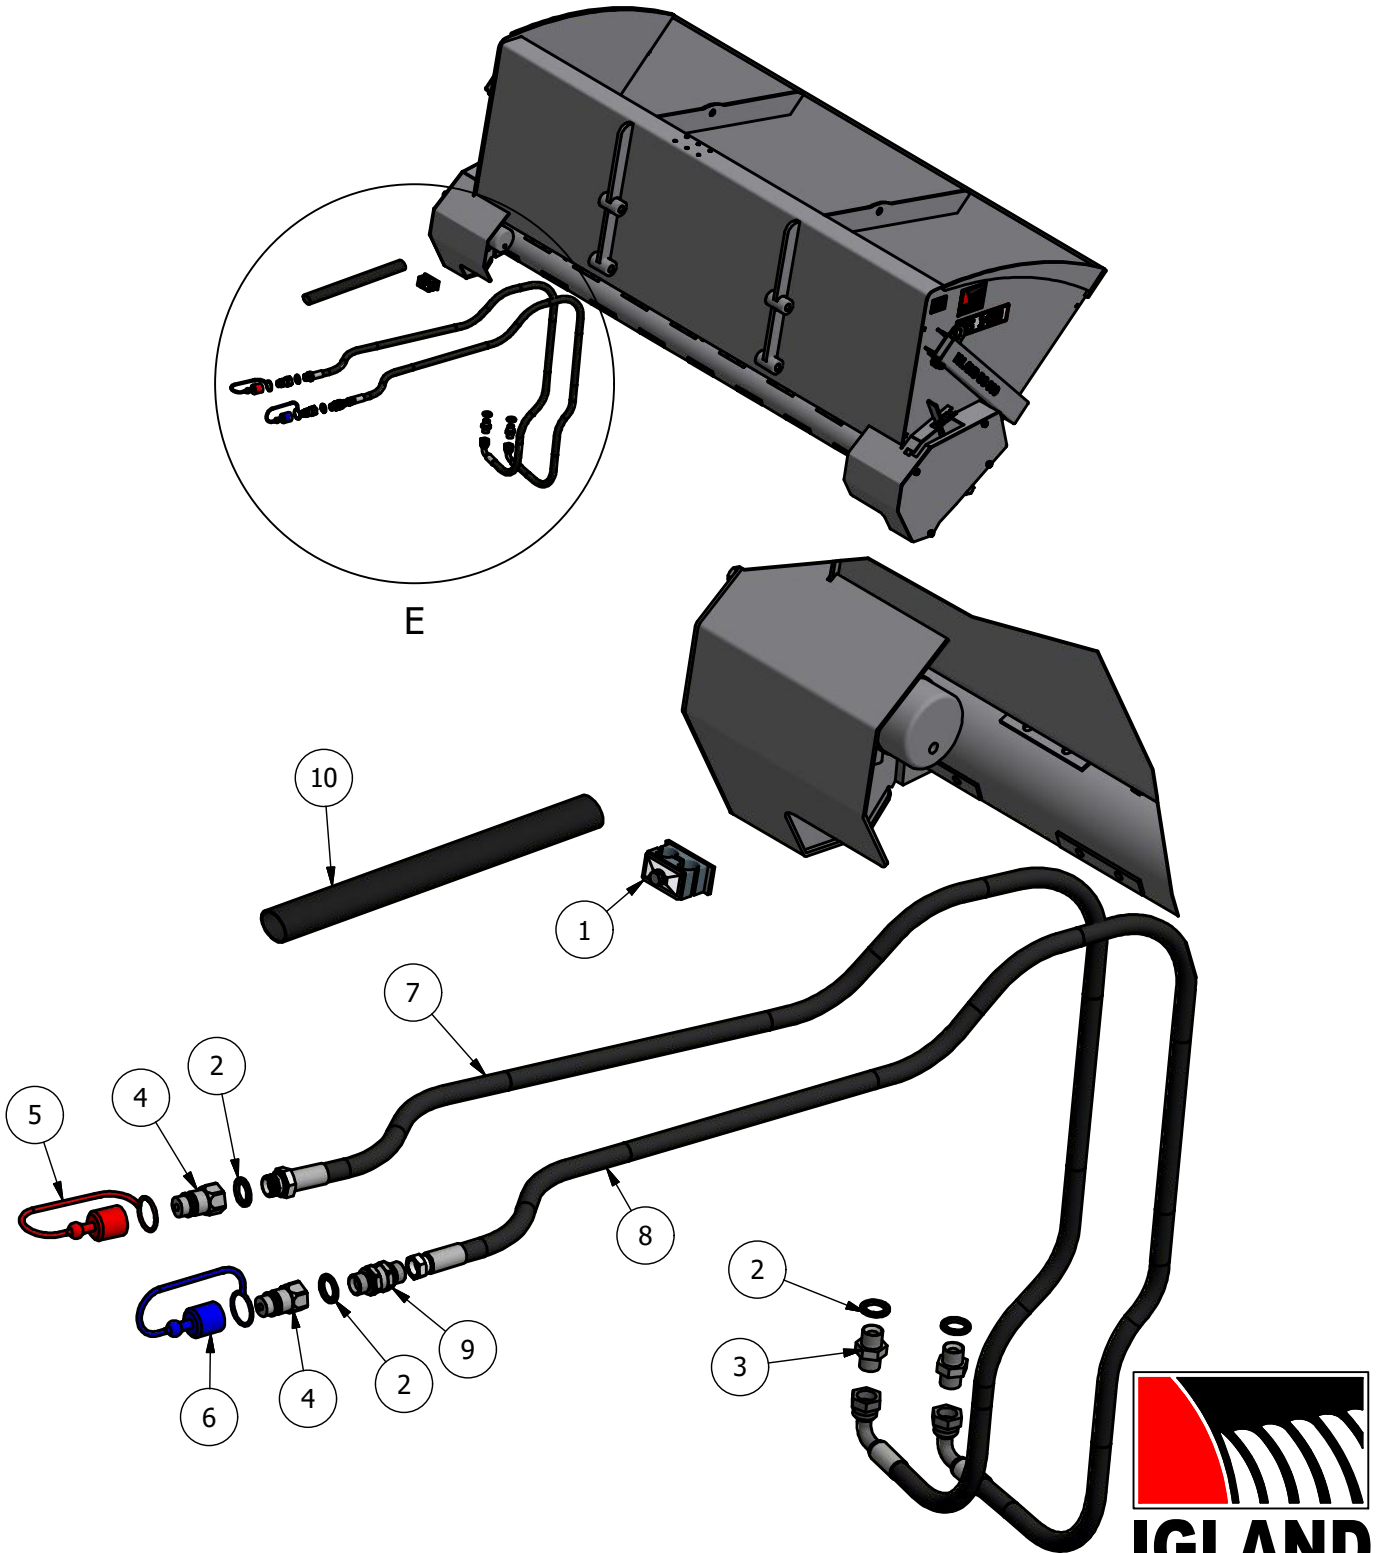

RESERVEDELSLISTE - SPARE PARTS LIST - ERSATZTEILLISTE

Pos	Art.No.	No	Beskrivelse	Description	Bezeichnung
1	610072	1	Klammer, dobbelt		
2	047143	4	Gummistålbrikke		
3	048014	2	Ansats		
4	047032	2	Hurtigkobling		
5	047033	1	Støvhette, rød		
6	047034	1	Støvhette, blå		
7	059273	1	Slange		
8	059322	1	Slange		
9	090062	1	Tilbakeslagsventil		
10	017611	1	Strømpe, ø55, 1,75 meter