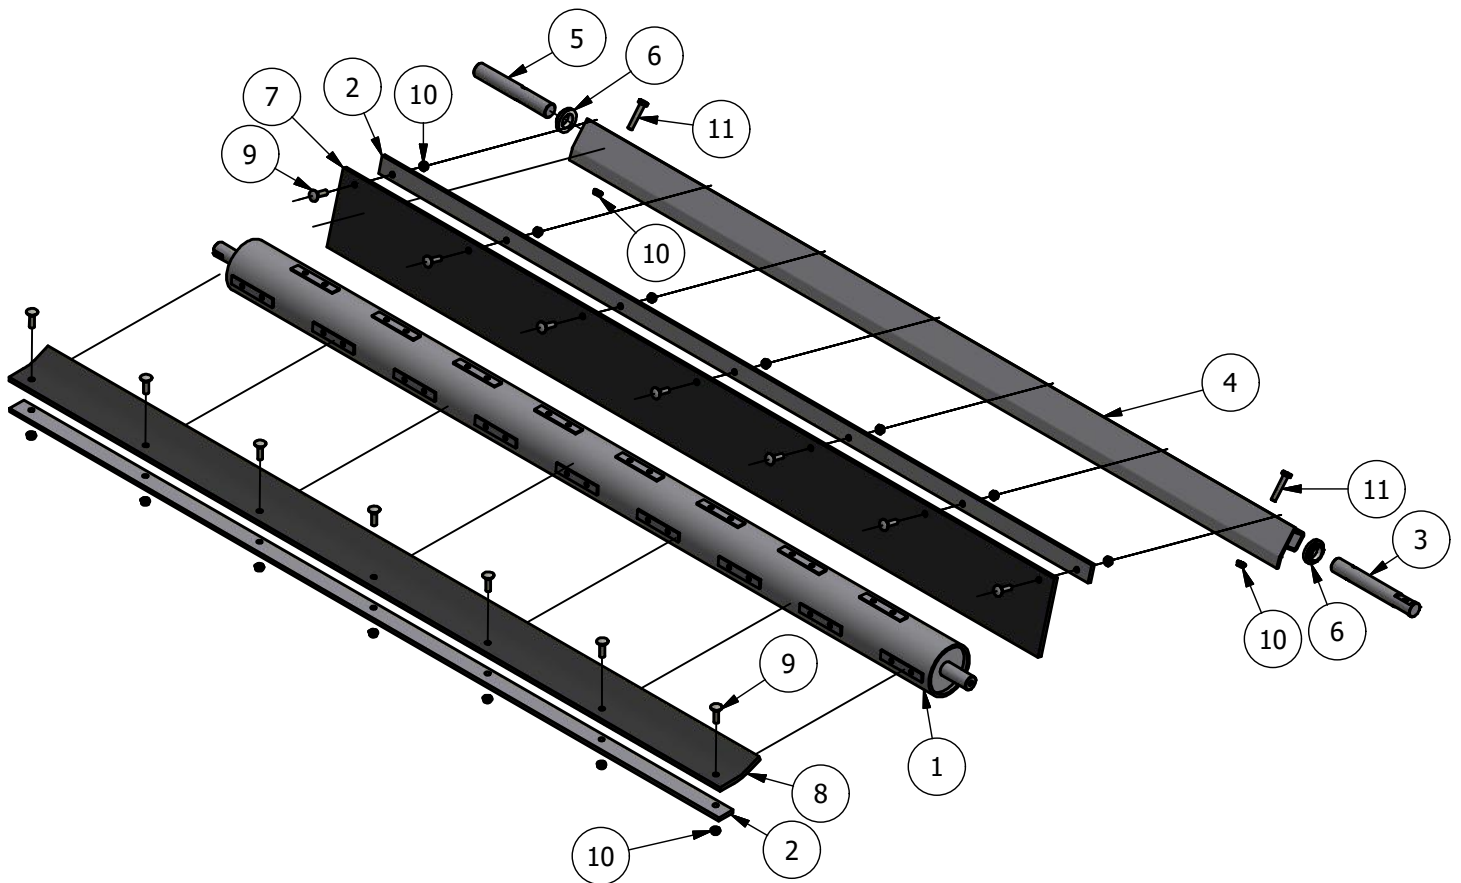

RESERVEDELSLISTE - SPARE PARTS LIST - ERSATZTEILLISTE

Pos	Art.No.	No	Beskrivelse	Description	Bezeichnung
1	610022	1	Materull		
2	610026	2	List		
3	610056	1	Bolt, for spak		
4	610038	1	Klaff, mengde		
5	610066	1	Bolt, klaff		
6	610052	2	Foring, PVC		
7	610048	1	Gummiklaff, 17,5 cm		
8	610050	1	Gummiklaff, 11,5 cm		
9	016064	14	Låseskrue		
10	012231	16	Mutter	Hex Nut	
11	012208	2	Skrue	Hex-Head Bolt