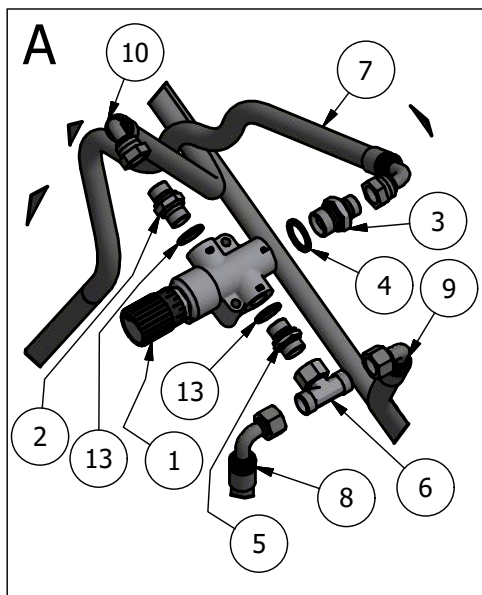

RESERVEDELSLISTE - SPARE PARTS LIST - ERSATZTEILLISTE

Pos	Art.No.	No	Beskrivelse	Description	Bezeichnung
1	610024	1	Omrører		
2	012804	1	Skrue	Hex-Head Bolt	
3	012234	2	Skive	Spring Washer	
4	610058	2	Skive		
5	610044	1	Kjedehjul		
6	610046	1	Kile		
7	012924	4	Skrue	Hex-Head Bolt	
8	012350	4	Mutter	Hex Nut	
9	026374	2	Lager		
10	610062	1	Aksel		
11	012208	2	Skrue	Hex-Head Bolt	
12	012231	2	Mutter	Hex Nut	
13	610064	1	Aksel		
14	031215	1	Shims, sett		
15	012803	1	Skrue	Hex-Head Bolt	
16	017403	2	Smørenippel	Lubricating Nipple, coned Type A	

RESERVEDELSLISTE - SPARE PARTS LIST - ERSATZTEILLISTE

Pos	Art.No.	No	Beskrivelse	Description	Bezeichnung
1	610072	1	Klammer, dobbelt		
2	047143	4	Gummistålbrikke		
3	048014	2	Ansats		
4	047032	2	Hurtigkobling		
5	047033	1	Støvhette, rød		
6	047034	1	Støvhette, blå		
7	059273	1	Slange		
8	059322	1	Slange		
9	090062	1	Tilbakeslagsventil		
10	017611	1	Strømpe, ø55, 1,75 meter		

RESERVEDELSLISTE - SPARE PARTS LIST - ERSATZTEILLISTE

Pos	Art.No.	No	Beskrivelse	Description	Bezeichnung
-	611005	1	Reguleringsventil for utmatingshastighet, komplett, fabrikkmontert (option)		
-	611006	1	Reguleringsventil for utmatingshastighet, komplett, for ettermontering		
1	090380	1	Mengdereguleringsventil		
2	048014	1	Overgang		
3	048016	1	Overgang		
4	047145	1	Gummistålbrikke		
5	034156	1	Overgang		
6	033644	1	T-kobling		
7	059268	1	Slange		
8	059320	1	Slange		
9	059620	1	Slange		
10	059619	1	Slange		
11	048014	2	Overgang		
12	610072	1	Slangeholder		
13	047143	6	Gummistålbrikke		
14	047032	2	Hurtigkobling		
15	047034	1	Støvhette		
16	047033	1	Støvhette, rød		
17	610076	1	Holder, øvre del		
18	610078	1	Holder, nedre del		
19	012231	8	Mutter	Hex Nut	
20	012803	8	Bolt	Hex-Head Bolt	
21	012168	2	Bolt	Hex-Head Bolt	
22	012198	2	Mutter	Hex Nut	
23	090062	1	Tilbakeslagsventil		
24	017611	1	Strømpe, ø55, 1,75m		
25	017608	1	Strømpe, ø55, 1,4m		