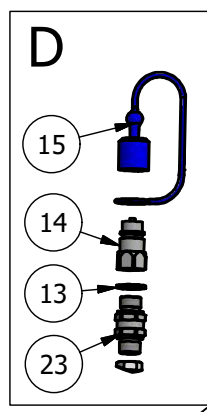

RESERVEDELSLISTE - SPARE PARTS LIST - ERSATZTEILLISTE

Pos	Art.No.	No	Beskrivelse	Description	Bezeichnung
1	610024	1	Omrører		
2	012804	1	Skrue	Hex-Head Bolt	
3	012234	2	Skive	Spring Washer	
4	610058	2	Skive		
5	610044	1	Kjedehjul		
6	610046	1	Kile		
7	012924	4	Skrue	Hex-Head Bolt	
8	012350	4	Mutter	Hex Nut	
9	026374	2	Lager		
10	610062	1	Aksel		
11	012208	2	Skrue	Hex-Head Bolt	
12	012231	2	Mutter	Hex Nut	
13	610064	1	Aksel		
14	031215	1	Shims, sett		
15	012803	1	Skrue	Hex-Head Bolt	
16	017403	2	Smørenippel	Lubricating Nipple, coned Type A	

RESERVEDELSLISTE - SPARE PARTS LIST - ERSATZTEILLISTE

Pos	Art.No.	No	Beskrivelse	Description	Bezeichnung
1	610072	1	Klammer, dobbelt		
2	047143	4	Gummistålbrikke		
3	048014	2	Ansats		
4	047032	2	Hurtigkobling		
5	047033	1	Støvhette, rød		
6	047034	1	Støvhette, blå		
7	059273	1	Slange		
8	059322	1	Slange		
9	090062	1	Tilbakeslagsventil		
10	017611	1	Strømpe, ø55, 1,75 meter		

RESERVEDELSLISTE - SPARE PARTS LIST - ERSATZTEILLISTE

Pos	Art.No.	No	Beskrivelse	Description	Bezeichnung
-	611005	1	Reguleringsventil for utmatingshastighet, komplett, fabrikkmontert (option)		
-	611006	1	Reguleringsventil for utmatingshastighet, komplett, for ettermontering		
1	090380	1	Mengdereguleringsventil		
2	048014	1	Overgang		
3	048016	1	Overgang		
4	047145	1	Gummistålbrikke		
5	034156	1	Overgang		
6	033644	1	T-kobling		
7	059268	1	Slange		
8	059320	1	Slange		
9	059620	1	Slange		
10	059619	1	Slange		
11	048014	2	Overgang		
12	610072	1	Slangeholder		
13	047143	6	Gummistålbrikke		
14	047032	2	Hurtigkobling		
15	047034	1	Støvhette		
16	047033	1	Støvhette, rød		
17	610076	1	Holder, øvre del		
18	610078	1	Holder, nedre del		
19	012231	8	Mutter	Hex Nut	
20	012803	8	Bolt	Hex-Head Bolt	
21	012168	2	Bolt	Hex-Head Bolt	
22	012198	2	Mutter	Hex Nut	
23	090062	1	Tilbakeslagsventil		
24	017611	1	Strømpe, ø55, 1,75m		
25	017608	1	Strømpe, ø55, 1,4m		