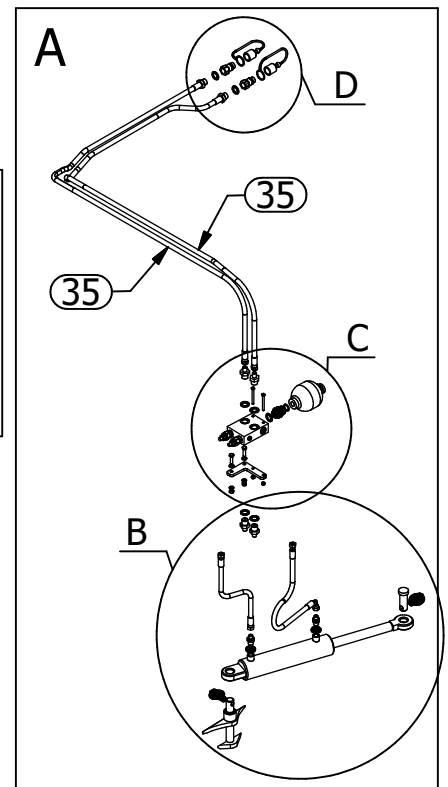

TILLEGGSTYR - OPTION - ZUBEHÖR

RESERVEDELSLISTE – SPARE PARTS LIST

Pos.	Qty	Item No./ Varenummer	Beskrivelse	Description
-	1	IG723214	Hydr. kantvinge, kpl.	Hydr. wing, cpl.
15	1	IG723018	Sylinder	Cylinder
-	1	IG723019	Pakningssett for sylinder	Piston seal
16	2	IG048004	Nippel	Niple 1/4"
17	2	IG047142	Skive m/gummipakning	Washer w/rubber
18	1	IG057299	Slange L 3700mm	Hose L 3700mm
19	1	IG057005	Slange L 3700mm	Hose L 3700mm
20	4	IG048005	Nippel	Adapter
21	7	IG047143	Skive m/gummipakning	Washer w/ rubber
22	1	IG723135	Sylinderbolt	Cylinderbolt
23	2	IG021004	Orepinne	Pin
24	1	IG723284	Sveisedeler for sylinderbolt	Welding part for cylinderbolt
25	1	IG090028	Akkumulator	Accumulator
26	2	IG012089	Skrue	Hex-Head Bolt
27	2	IG012188	Mutter	Hex Nut
28	1	IG723136	Feste for sjokkventil	Btacket for chock valve
29	2	IG012763	Skrue	Hex-Head Bolt
30	2	IG012194	Skive	Washer
31	2	IG012197	Mutter	Hex Nut
32	2	IG012195	Sprengskive	Spring Washer
33	1	IG034135	Nippel	Niple
34	1	IG023560	Kobberskive	Copper washer
35	2	IG057230	Slanger L 3000mm	Hose L 3000mm
36	2	IG047032	Hurtigkobling han	Quick coupler
37	2	IG047033	Støvhette rød for hankobling	Dust protection

22:22