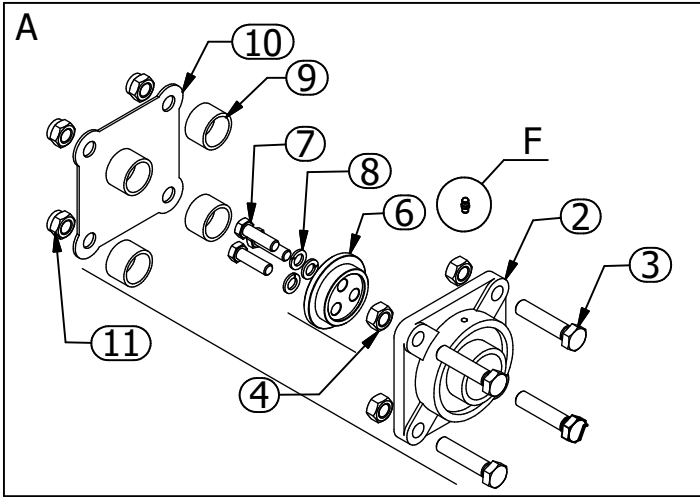

RESERVEDELSLISTE – SPARE PARTS LIST

Pos.	Qty	Item No./ Varenummer	Beskrivelse	Description
1	1	IG723020	Mateskrue	Feed screw
2	2	IG026391	Flenslager	Bearing
3	4	IG012331	Skrue	Hex-Head Bolt
4	4	IG012357	Mutter	Hex Nut
5	2	IG017403	Smørenippel	Lubricating Nipple, coned Type A
6	1	IG723026	Stopper på enden av mateskrue	Cap
7	3	IG012845	Skrue	Hexagon head screws
8	3	IG012275	Skive	Spring Washer
9	4	IG723030	Hylse	Sleeve
10	1	IG723028	Skjerm	Protection
11	8	IG012350	Mutter	Hex Nut
12	4	IG012326	Skrue	Hex-Head Bolt
13	1	IG031697	Shims, sett	Shim, set
14	1	IG720539	Medbringer	Hub
15	2	IG722124	Kile L 37mm	Wedge L37mm
16	1	IG722032	Kjedehjul for mateskrue m/bronseforing	Chainwheel for auger w/bronze bushing
17	2	IG722144	Brytebolt	Hex-Head Bolt
18	2	IG017404	Smørenippel	Lubricating Nipple, coned Type A
19	1	IG722136	Lokk	Locking sleeve
20	2	IG012355	Skive	Spring Washer
21	2	IG012924	Skrue	Hex-Head Bolt
22	1	IG723140	Kjedenhet, kpl av pos 13-14-15-16-17-18-19-20-21	Chain wheel, cpl pos 13-14-15-16-17-18-19-20-21
23	1	IG208312	Kjede side, kpl. m/ kjedelås	Chain side, cpl. w/chain lock
24	1	IG721068	Kjedestrammer, side	Chain tensioner
25	1	IG722154	Brikke for kjedestrammer,side	Washer for chain tensioner, side
26	1	IG070397	Kjedelås	Chain lock
27	1	IG070395	Halvledd	1/2 link
467	1	IG723240		Slide flex assembly