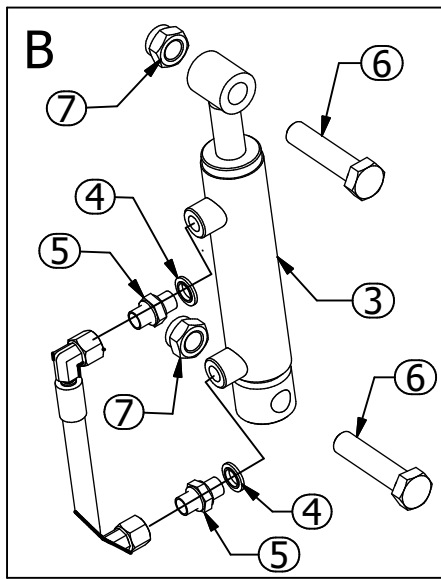

RESERVEDELSLISTE – SPARE PARTS LIST

Pos.	Qty	Item No./ Varenummer	Beskrivelse	Description
1	1	IG420210	Sylinder	Cylinder
2	2	IG723249	Sylinderbolt	Cylinder bolt
3	2	IG012804	Skrue	Hex-Head Bolt
4	2	IG012235	Skive	Washer
5	2	IG012234	Skive	Spring Washer
6	2	IG012231	Mutter	Hex Nut
7	1	IG057457	Slange L 1750mm	Hose L 1750mm
8	1	IG057456	Slange L 1550mm	Hose L 1550mm
9	2	IG048004	Nippel	Niple
10	2	IG047142	Skive m/gummipakning	Washer w/rubber
11	2	IG047143	Skive m/gummipakning	Washer w/rubber
12	2	IG047032	Hurtigkobling han	Quick Coupler
13	2	IG047033	Støvhette rød for hankobling	Dust Protection
14	1	IG017583	Slangebeskytter	Hose Protection

Vedr. Pos 25 Sjekk dimensjonen på skruen er denne M10 bor opp for M12
 Pos 25 Check dimension on bolt is this M10 drill up for M12

RESERVEDELSLISTE – SPARE PARTS LIST

Pos.	Qty	Item No./ Varenummer	Beskrivelse	Description
-	-	IG025079	Pakningssett for sylinder	Piston seal, set
1	1	IG057694	Slange L=2600	Hose L=2600
2	1	IG057695	Slange L=2700	Hose L=2700
3	1	IG722120	Sylinder	Cylinder
4	2	IG047141	Skive m/gummipakning	Washer w/rubber
5	2	IG049956	Nippel 1/4" m/struping	Niple
6	2	IG021331	Skrue	Hex-Head Bolt
7	2	IG012350	Mutter	Hex Nut
8	2	IG047143	Skive m/gummipakning	Washer w/rubber
9	2	IG047032	Hurtigkobling han	Quick Coupler male
10	2	IG047033	Støvhette rød for hankobling	Dust cap
11	1	IG017593	Slangestrømpe	Hose protection
12	1	IG723082	Dobbelt klammer	Hose brackets
13	1	IG012167	Bolt	Hex-Head Bolt
14	1	IG012198	Mutter	Hex Nut