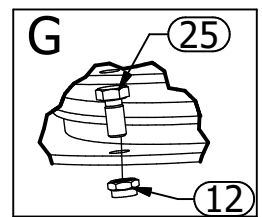

RESERVEDELSLISTE – SPARE PARTS LIST

Pos.	Qty	Item No./ Varenummer	Beskrivelse	Description
1	1	IG723150	Utkastertut, kpl.	Chute, cpl.
2	1	IG723152	Utkastertut, nedre del	Chute, lower part
3	1	IG723153	Utkastertut, øvre del	Chute, upper part
4	1	IG723154	Nedbrekksklaff	Fold down flap
5	1	IG723155	Beskyttelsesgitter	Protection grid
6	1	IG722021	Svingkrans	Sleeving ring
7	2	IG723156	Stag	Rod
8	2	IG016096	Bolt	Cup Head Square Neck Bolt
9	4	IG723072	Skive	Washer
10	2	IG723076	Hylse	Sleeve
11	4	IG723072	Skive	Washer
12	12	IG012270	Mutter	Hex Nut
13	2	IG016094	Bolt	Cup Head Square Neck Bolt
14	2	IG723078	Hylse	Sleeve
15	2	IG723157	Hylse	Sleeve
16	2	IG012275	Skive	Spring Washer
17	2	IG012245	Skrue	Hex-Head Bolt
18	2	IG723158	Hylse m/bolt	Sleeve w/bolt
19	4	IG016063	Bolt	Cup Head Square Neck Bolt
20	4	IG012235	Skive	Washer
21	4	IG012231	Mutter	Hex Nut
22	1	IG722092	Svingstopp	Swing stop
23	2	IG012327	Skrue	Hex-Head Bolt
24	2	IG012355	Skive	Spring Washer
25	8	IG012802	Skrue	Hex-Head Bolt
26	1	IG017403	Smørenippel	Lubricating Nipple, coned Type A

Vedr. Pos 25 Sjekk dimensjonen på skruen er denne M10 bor opp for M12
Pos 25 Check dimension on bolt is this M10 drill up for M12