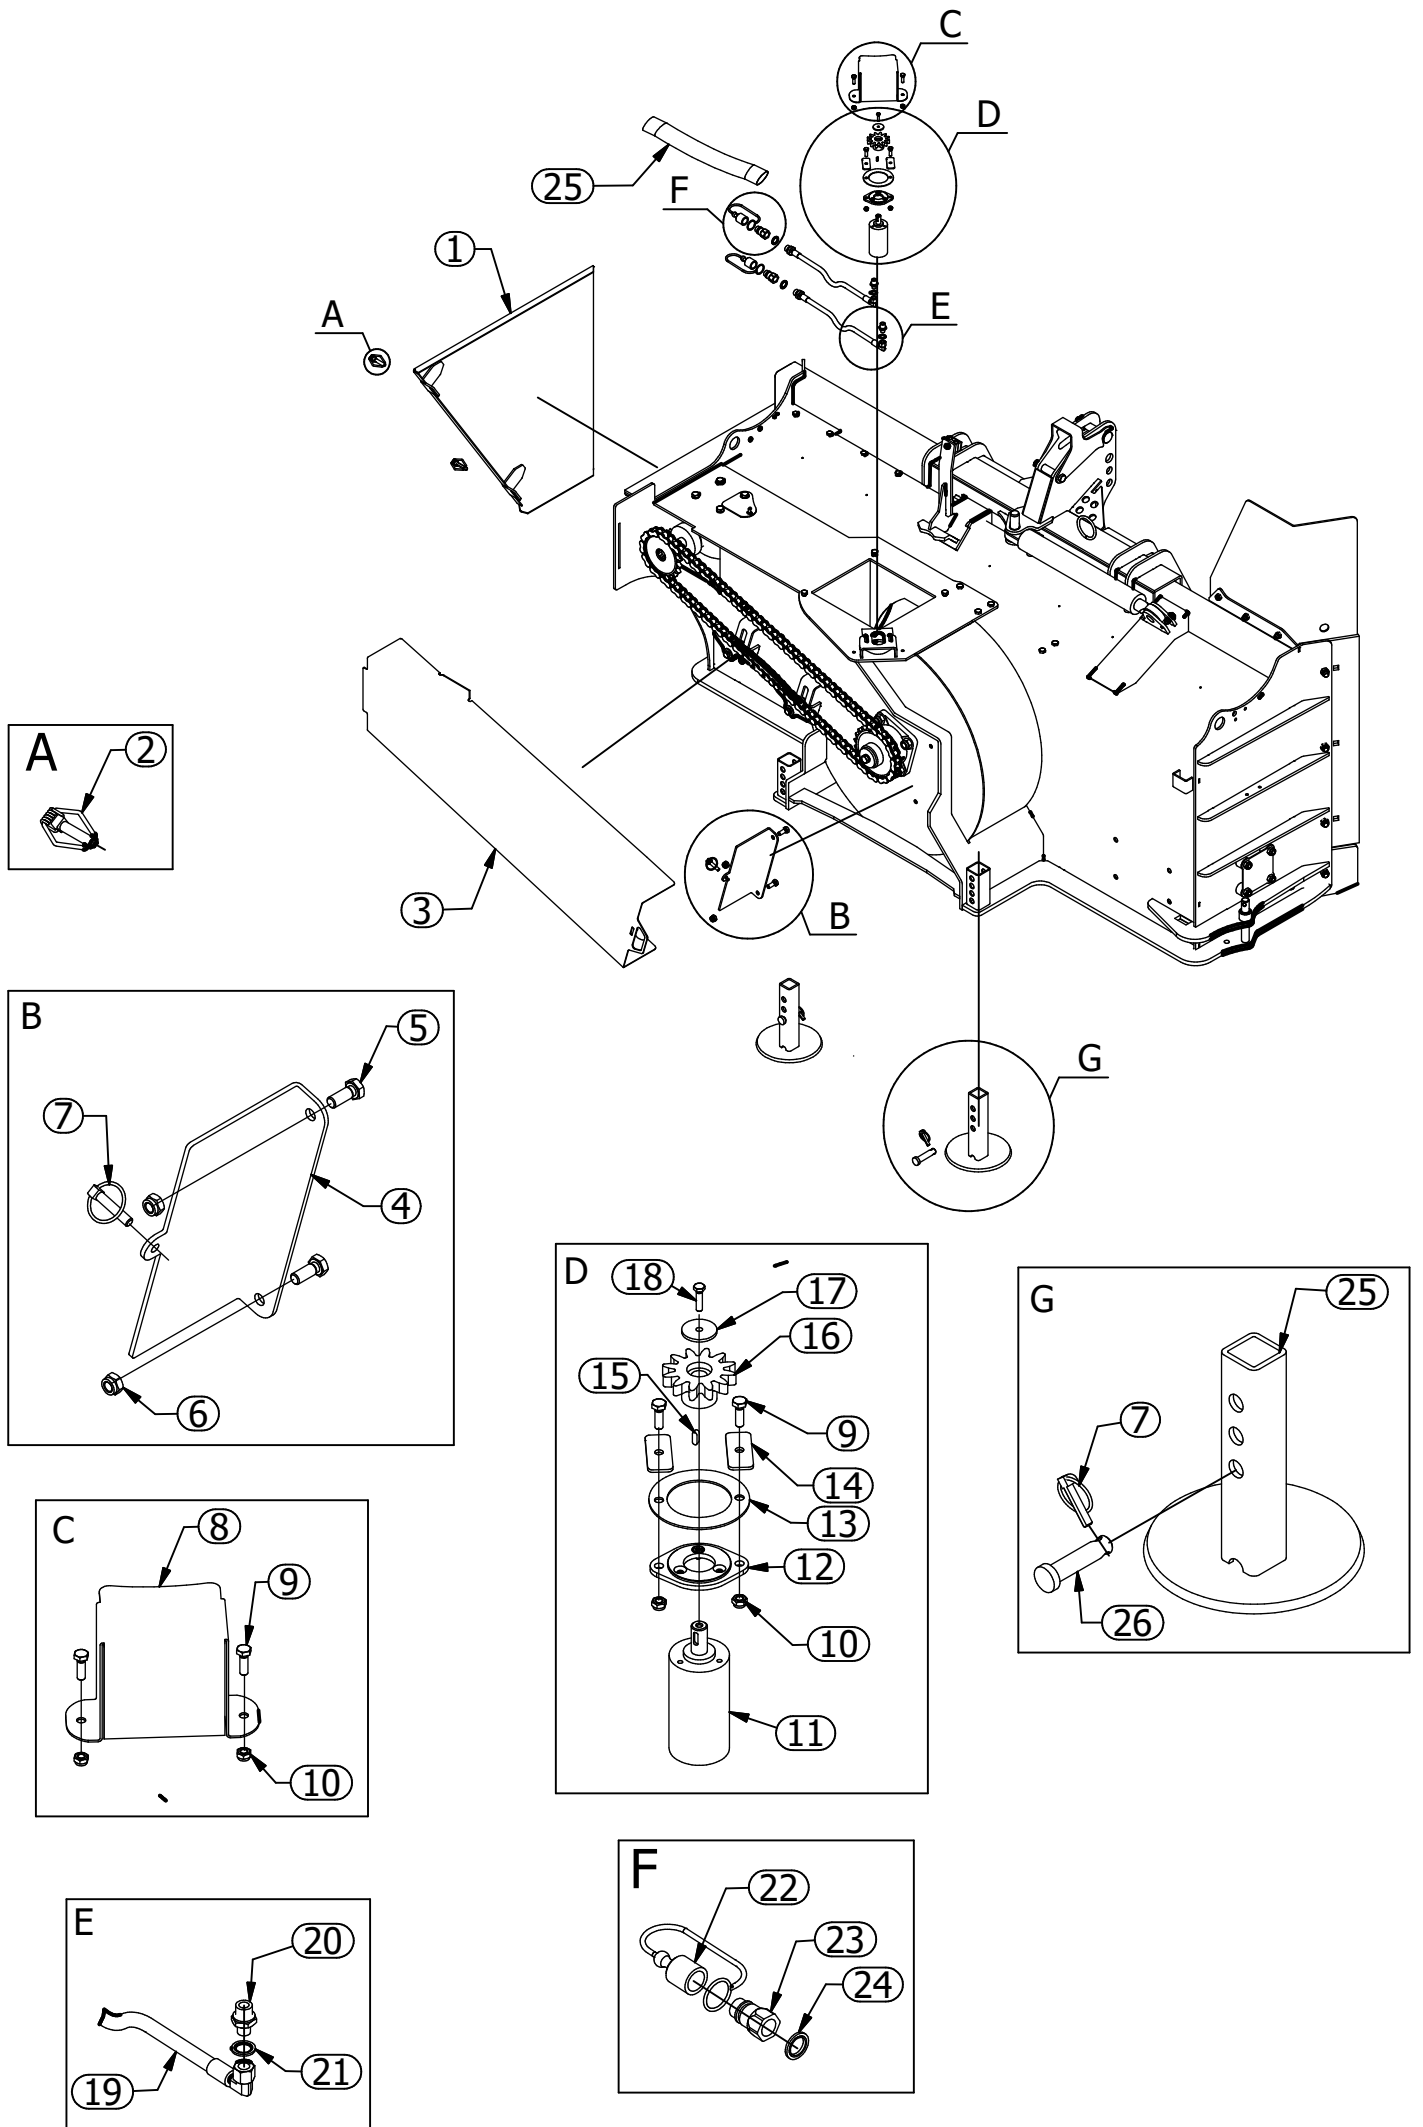

RESERVEDELSLISTE – SPARE PARTS LIST

Pos.	Qty	Item No./ Varenummer	Beskrivelse	Description
1	1	IG723020	Mateskrue	Feed screw
2	2	IG026391	Flenslager	Bearing
3	4	IG012331	Skrue	Hex-Head Bolt
4	4	IG012357	Mutter	Hex Nut
5	2	IG017403	Smørenippel	Lubricating Nipple, coned Type A
6	1	IG723026	Stopper på enden av mateskrue	Cap
7	3	IG012845	Skrue	Hexagon head screws
8	3	IG012275	Skive	Spring Washer
9	4	IG723030	Hylse	Sleeve
10	1	IG723028	Skjerm	Protection
11	8	IG012350	Mutter	Hex Nut
12	4	IG012326	Skrue	Hex-Head Bolt
13	1	IG031697	Shims, sett	Shim, set
14	1	IG720539	Medbringer	Hub
15	2	IG722124	Kile L 37mm	Wedge L37mm
16	1	IG722032	Kjedehjul for mateskrue m/bronseforing	Chainwheel for auger w/bronze bushing
17	2	IG722144	Brytebolt	Hex-Head Bolt
18	2	IG017404	Smørenippel	Lubricating Nipple, coned Type A
19	1	IG722136	Lokk	Locking sleeve
20	2	IG012355	Skive	Spring Washer
21	2	IG012924	Skrue	Hex-Head Bolt
22	1	IG723140	Kjedenhet, kpl av pos 13-14-15-16-17-18-19-20-21	Chain wheel, cpl pos 13-14-15-16-17-18-19-20-21
23	1	IG208312	Kjede side, kpl. m/ kjedelås	Chain side, cpl. w/chain lock
24	1	IG721068	Kjedestrammer, side	Chain tensioner
25	1	IG722154	Brikke for kjedestrammer,side	Washer for chain tensioner, side
26	1	IG070397	Kjedelås	Chain lock
27	1	IG070395	Halvledd	1/2 link
467	1	IG723240		Slide flex assembly