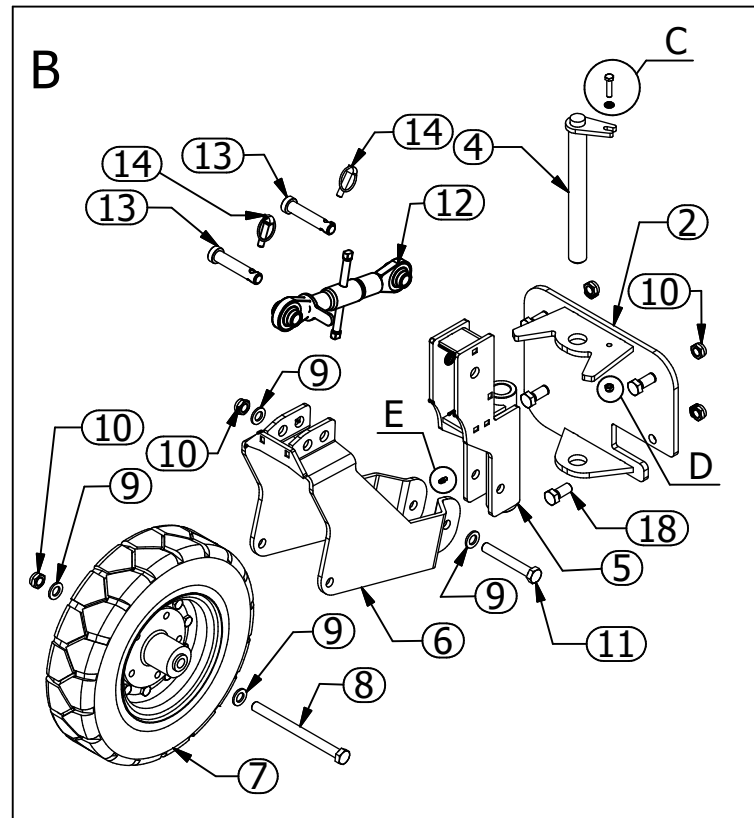

TILLEGGSUTSTYR - OPTION - ZUBEHÖR

TILLEGGSUTSTYR - OPTION - ZUBEHÖR

RESERVEDELSLISTE – SPARE PARTS LIST				
Pos.	Qty	Item No./ Varenummer	Beskrivelse	Description
1	1	IG723010	Hjul, kpl. sett høyre og venstre	Wheel, cpl set right and left
2	1	IG723112	Festebrakett, høyre	Brackets, right
3	1	IG723111	Festebrakett, venstre	Brackets, left
4	2	IG723118	Svingbolt	Swing bolt
5	2	IG723114	Svingledd	Swing joint
6	2	IG723116	Gaffel	Fork
7	2	IG722230	Hjul	Wheel
8	2	IG012345	Skrue	Hex-Head Bolt
9	8	IG012354	Skive	Washer
10	4	IG012350	Mutter	Hex Nut
11	2	IG012336	Skrue	Hex-Head Bolt
12	2	IG723122	Strekkfisk	Turnbuckle
13	4	IG723120	Bolt	Bolt
14	4	IG021004	Orepinne	Locking pin
15	2	IG012805	Skrue	Hex-Head Bolt
16	2	IG012194	Skive	Washer
17	2	IG012231	Mutter	Hex Nut
18	8	IG012924	Skruer	Hex-Head Bolt
19	2	IG017403	Smørenippel	Lubricating Nipple, coned Type A