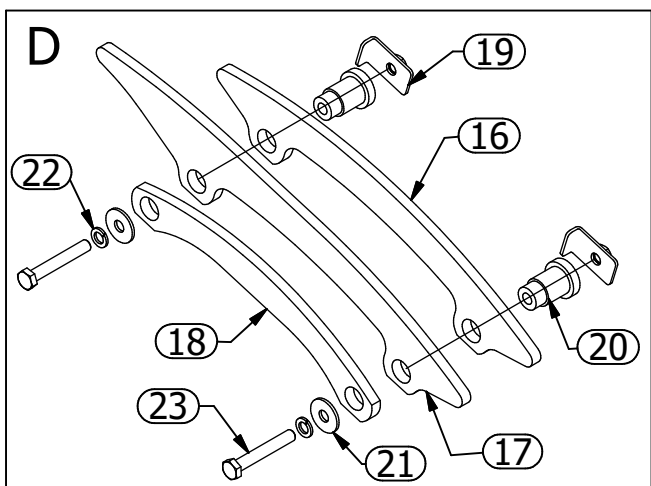

RESERVEDELSLISTE – SPARE PARTS LIST

Pos.	Qty	Item No./ Varenummer	Beskrivelse	Description
1	1	IG208317	Kjede komplett m/kjedelås	Chain complete w/chain lock
2	1	IG070397	Kjedelås	Chain lock
3	1	IG070395	Halvledd	1/2 link
4	1	IG026392	Flenslager	Bearing
5	4	IG723040	Bolt, spesial	Hex-Head Bolt
6	4	IG013558	Mutter	Hex Nut
7	1	IG017403	Smørenippel	Lubricating Nipple
8	1	IG722162	Avstandshylse vifte	Distande sleeve
9	1	IG031685	Shims	Shim
10	3	IG031684	Shims	Shim
11	1	IG722166	Kile khedehjul på vifte	Wedge
12	1	IG723048	Kjedehjul	Chainwheel
13	1	IG722168	Endelokk fom SN 301	End cap
14	1	IG012355	Skive	Spring Washer
15	1	IG012934	Skrue	Hex-Head Bolt
16	1	IG723254	Skinne for kjedestrammer bak	Rail for chain tensioner back
17	1	IG723255	Spesialskinne for kjedestrammer bak	Special rail for chain tensioner back
18	1	IG722158	Skinne for kjedestrammer bak. Utgått bruk IG723254	Rail for chaintensioner back. N/A use IG723254
19	2	IG723250	Festeklave for kjedestrammer	Bracket for chain tensioner
20	2	IG722159	Opplagring for kjedestrammer	Hub
21	2	IG017196	Brikke for kjedestrammer	Square plate
22	2	IG012275	Skive	Spring Washer
23	2	IG012415	Skrue	Hex-Head Bolt
24	1	IG722018	Vinkelgear	Angle gear
25	1	IG723050	Kjedehjul	Chain wheel
26	2	IG012250	Skrue	Hex-Head Bolt
27	2	IG012270	Mutter	Hex Nut
28	2	IG012274	Skive	Washer
29	1	IG722060	Kjedehjul	Chain wheel
30	8	IG012882	Skrue	Hex-Head Bolt
31	8	IG012305	Skive	Spring Washer
32	4	IG012207	Skrue	Hex-Head Bolt
33	4	IG012234	Skive	Spring Washer
34	1	IG722142	Deksel over oljepåfylling	Cover for oilrefill
35	2	IG012760	Skrue	Hex-Head Bolt
36	1	IG012195	Skive	Spring Washer
37	1	IG012194	Skive	Washer