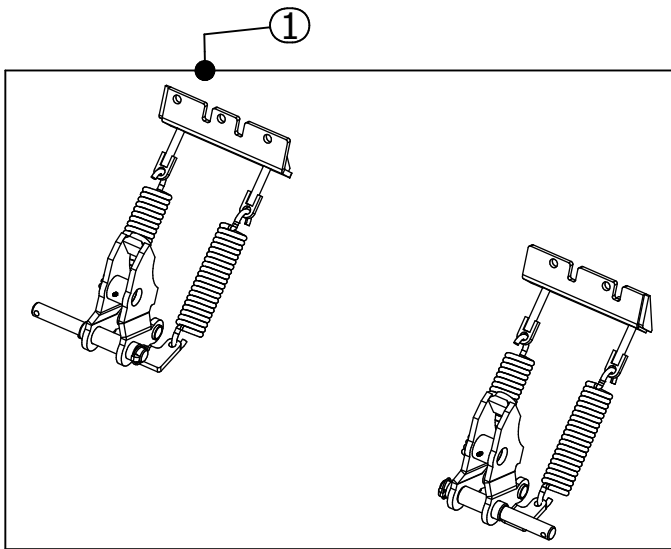

TILLEGGSTYR - OPTION - ZUBEHÖR

RESERVEDELSLISTE – SPARE PARTS LIST

Pos.	Qty	Item No./ Varenummer	Beskrivelse	Description
1	1	IG723012	Kantvinge, venstre kpl.	Wing, left cpl.
2	5	IG016124	Plogbolt	Plough bolt
3	5	IG012350	Mutter	Hex Nut
4	1	IG143210	Triangel adapter	Triangle adapter
5	1	IG143170	HMV adapter, kpl.	HMV adapter, cpl.
6	1	IG143174	Ramme	Frame
7	2	IG143172	Mellomstykke	Rod
8	4	IG143171	Skive	Washer
9	2	IG012460	Skrue	Hex-Head Bolt
10	2	IG012470	Mutter	Hex Nut
11	2	IG143173	Hylser	Sleeve

TILLEGGSTYR - OPTION - ZUBEHÖR

RESERVEDELSLISTE – SPARE PARTS LIST

Pos.	Qty	Item No./ Varenummer	Beskrivelse	Description
1	1	IG723212	Fjærutløser sett, kpl.	Spring release st, cpl.
2	1	IG722204	Vippearm, høyre	Tilting lever, right
3	1	IG723262	Feste for strammebolt, høyre	Bracket for tightening bolt right
4	1	IG722202	Vippearm, venstre	Tilting lever, left
5	1	IG723263	Feste for strammebolt, venstre	Bracket for tightening bolt left
6	4	IG722298	Strammebolt	Tightening bolt
7	4	IG012350	Mutter	Hex Nut
8	4	IG027279	Fjær	Spring
9	2	IG021410	Trekstangbolt kat 2-3	Bolt
10	2	IG021004	Orepinne	Locking pin
11	2	IG017403	Smørenippel	Lubricating Nipple, coned Type A