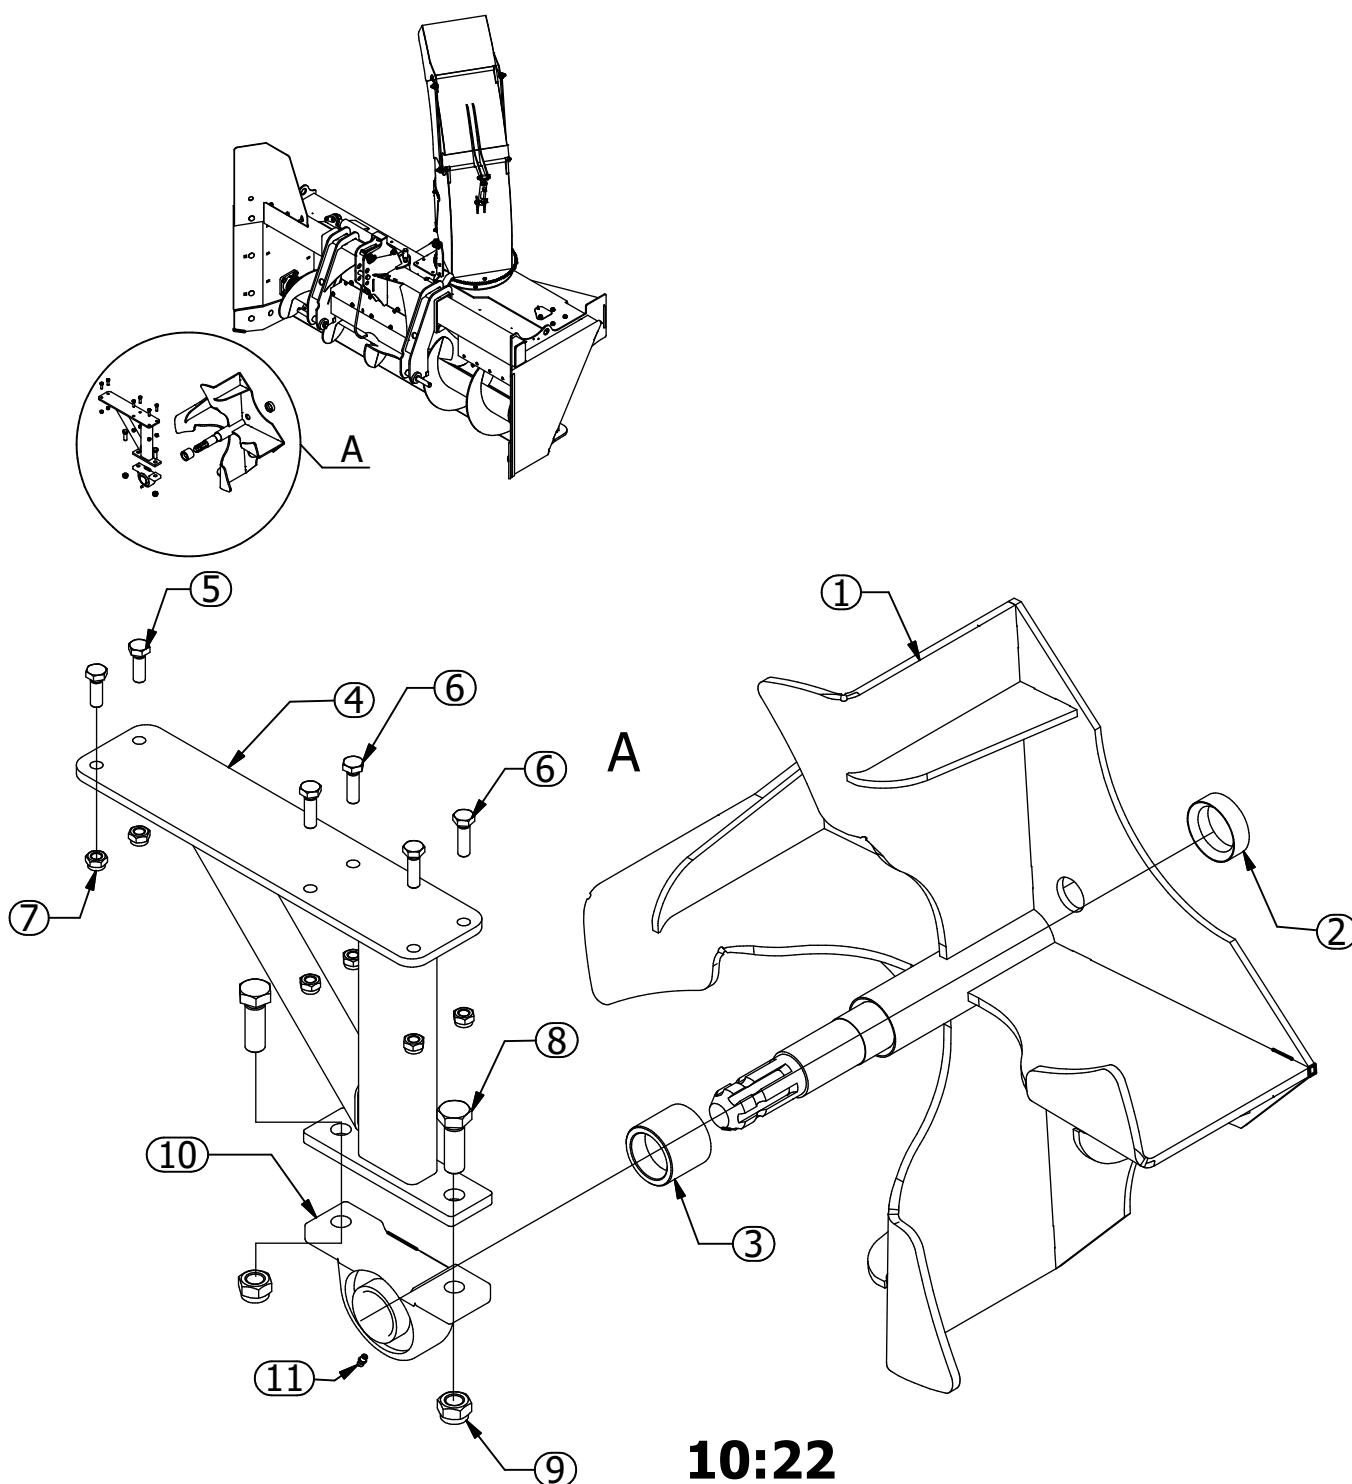

RESERVEDELSLISTE – SPARE PARTS LIST

Pos.	Qty	Item No./ Varenummer	Beskrivelse	Description
1	1	IG723244	Vifte	Fan
2	1	IG722028	Avstandshylse	Distance sleeve
3	1	IG722029	Avstandshylse vifte	Distance sleeve
4	1	IG723062	Feste for vifte	Bracket for fan
5	2	IG012244	Skrue	Hex-Head Bolt
6	4	IG012245	Skrue	Hex-Head Bolt
7	6	IG012270	Mutter	Hex Nut
8	2	IG012409	Skrue	Hex-Head Bolt
9	2	IG012430	Mutter	Hex Nut
10	1	IG026371	Fotlager	Bearing
11	1	IG017403	Smørenippel	Lubricating Nipple, coned Type A