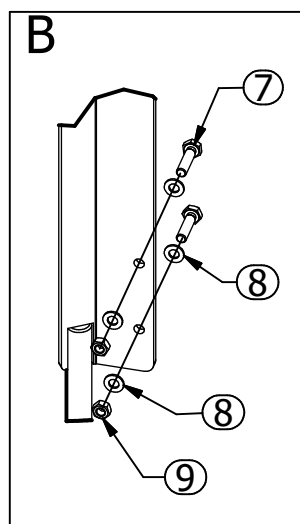

TILLEGGSUTSTYR - OPTION - ZUBEHÖR

RESERVEDELSLISTE – SPARE PARTS LIST

Pos.	Qty	Item No./ Varenummer	Beskrivelse	Description
-	1	IG723214	Hydr. kantvinge, kpl.	Hydr. wing, cpl.
1	1	IG723280	Feste for vinge	Bracket for wing
2	1	IG723131	Vinge, bevegelig del	Wing, moveable
3	1	IG723133	Opplagingsbolt	Hinge pin
4	1	IG723283	Topplate, kantvinge	Top shear wing
5	1	IG723132	Påskrudd sliteskjær, bevegelig del	Wear plate
6	1	IG723282	Påskrudd slitestål, fast del	Wear plate
7	2	IG012204	Skrue	Hex-Head Bolt
8	2	IG012235	Skive	Washer
9	2	IG012237	Mutter	Hex Nut
10	1	IG012843	Skrue	Hex-Head Bolt
11	1	IG012270	Mutter	Hex Nut
12	1	IG012275	Skive	Washer
13	9	IG012350	Mutter	Hex Nut
14	9	IG016126	Plogbolt	Plough bolt
-	1	IG723019	Pakningssett for sylinder	Piston seal