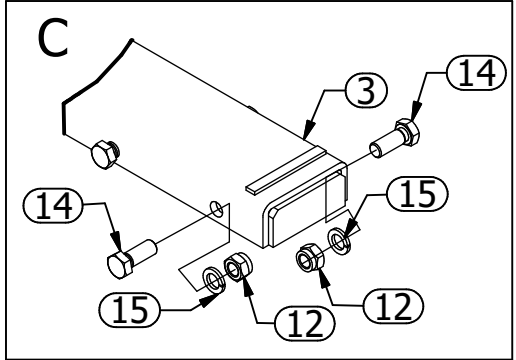

RESERVEDELSLISTE – SPARE PARTS LIST

Pos.	Qty	Item No./ Varenummer	Beskrivelse	Description
1	1	IG723240	Slide Flex bjelke, kpl.	Slide Flex beam, cpl.
2	1	IG723241	Slide flex øvre del	Slide flex upper part
3	1	IG723242	Slide flex nedre del	Slide flex lower part
4	1	IG723243	Feste for beskyttelsesplate	Bracket for protection rubber
5	1	IG723226	Sprutskjerm	Protection rubber
6	1	IG731036	Låseklave	Locking plate
7	1	IG723237	Avstandshylse	Distance sleeve
8	1	IG731042	Hylse	Sleeve
9	1	IG723238	Toppstagbolt kat 2 spesial	Top link bolt
10	1	IG731018	Sikkerhetslenke	Safety lence
11	1	IG012337	Skrue	Hex-Head Bolt
12	15	IG012350	Mutter	Hex Nut
13	1	IG012354	Skive	Washer
14	14	IG012325	Skrue	Hex-Head Bolt
15	14	IG012355	Skive	Spring Washer
16	5	IG012844	Skrue	Hex-Head Bolt
17	5	IG012270	Mutter	Hex Nut
18	5	IG012274	Skive	Washer
19	4	IG012802	Skrue	Hex-Head Bolt
20	4	IG012231	Mutter	Hex Nut
21	2	IG021410	Trekkstangbolt kat 2-3	Bolt
22	4	IG021004	Orepinne	Pin
23	1	IG020177	Toppstagbolt kat 2	Bolt
24	1	IG143127	Parkeringsbøyle for PTO	PTO holder
25	1	IG012235	Skive	Washer
26	1	IG020815	Spennhylse	Spring-type straight pins - Slotted, light duty
27	2	IG723222	Glideplate	Sliding plate
28	1	IG723224	Glideplate	Sliding plate
29	1	IG723223	Glideplate	Sliding plate
-	1	IG723220	Glideplate, kpl. sett	Sliding plate, cpl. set