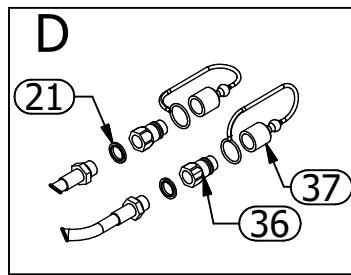

TILLEGGSTYR - OPTION - ZUBEHÖR

RESERVEDELSLISTE – SPARE PARTS LIST

Pos.	Qty	Item No./ Varenummer	Beskrivelse	Description
-	1	IG723214	Hydr. kantvinge, kpl.	Hydr. wing, cpl.
15	1	IG723018	Sylinder	Cylinder
-	1	IG723019	Pakningssett for sylinder	Piston seal
16	2	IG048004	Nippel	Niple 1/4"
17	2	IG047142	Skive m/gummipakning	Washer w/rubber
18	1	IG057299	Slange L 3700mm	Hose L 3700mm
19	1	IG057005	Slange L 3700mm	Hose L 3700mm
20	4	IG048005	Nippel	Adapter
21	7	IG047143	Skive m/gummipakning	Washer w/ rubber
22	1	IG723135	Sylinderbolt	Cylinderbolt
23	2	IG021004	Orepinne	Pin
24	1	IG723284	Sveisedeler for sylinderbolt	Welding part for cylinderbolt
25	1	IG090028	Akkumulator	Accumulator
26	2	IG012089	Skrue	Hex-Head Bolt
27	2	IG012188	Mutter	Hex Nut
28	1	IG723136	Feste for sjokkventil	Btacket for chock valve
29	2	IG012763	Skrue	Hex-Head Bolt
30	2	IG012194	Skive	Washer
31	2	IG012197	Mutter	Hex Nut
32	2	IG012195	Sprengskive	Spring Washer
33	1	IG034135	Nippel	Niple
34	1	IG023560	Kobberskive	Copper washer
35	2	IG057230	Slanger L 3000mm	Hose L 3000mm
36	2	IG047032	Hurtigkobling han	Quick coupler
37	2	IG047033	Støvhette rød for hankobling	Dust protection

22:22