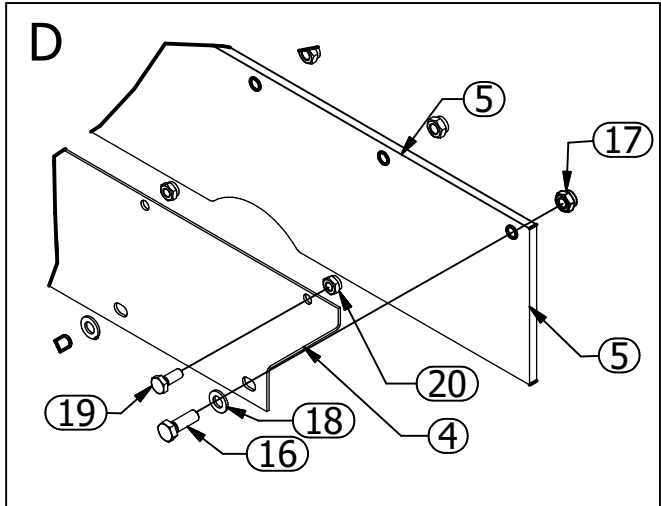

RESERVEDELSLISTE – SPARE PARTS LIST

Pos.	Qty	Item No./ Varenummer	Beskrivelse	Description
1	1	IG723240	Slide Flex bjelke, kpl.	Slide Flex beam, cpl.
2	1	IG723241	Slide flex øvre del	Slide flex upper part
3	1	IG723242	Slide flex nedre del	Slide flex lower part
4	1	IG723243	Feste for beskyttelsesplate	Bracket for protection rubber
5	1	IG723226	Sprutskjerm	Protection rubber
6	1	IG731036	Låseklave	Locking plate
7	1	IG723237	Avstandshylse	Distance sleeve
8	1	IG731042	Hylse	Sleeve
9	1	IG723238	Toppstagbolt kat 2 spesial	Top link bolt
10	1	IG731018	Sikkerhetslenke	Safety lence
11	1	IG012337	Skrue	Hex-Head Bolt
12	15	IG012350	Mutter	Hex Nut
13	1	IG012354	Skive	Washer
14	14	IG012325	Skrue	Hex-Head Bolt
15	14	IG012355	Skive	Spring Washer
16	5	IG012844	Skrue	Hex-Head Bolt
17	5	IG012270	Mutter	Hex Nut
18	5	IG012274	Skive	Washer
19	4	IG012802	Skrue	Hex-Head Bolt
20	4	IG012231	Mutter	Hex Nut
21	2	IG021410	Trekkstangbolt kat 2-3	Bolt
22	4	IG021004	Orepinne	Pin
23	1	IG020177	Toppstagbolt kat 2	Bolt
24	1	IG143127	Parkeringsbøyle for PTO	PTO holder
25	1	IG012235	Skive	Washer
26	1	IG020815	Spennhylse	Spring-type straight pins - Slotted, light duty
27	2	IG723222	Glideplate	Sliding plate
28	1	IG723224	Glideplate	Sliding plate
29	1	IG723223	Glideplate	Sliding plate
-	1	IG723220	Glideplate, kpl. sett	Sliding plate, cpl. set