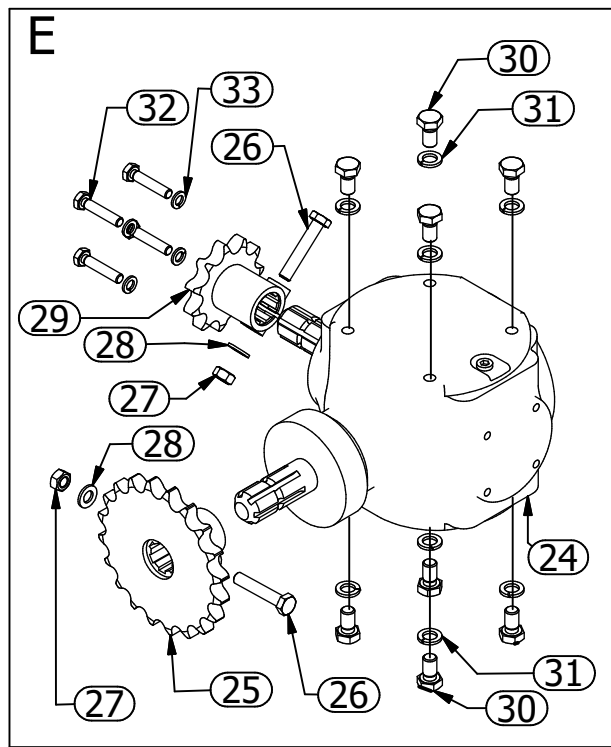

RESERVEDELSLISTE – SPARE PARTS LIST

Pos.	Qty	Item No./ Varenummer	Beskrivelse	Description
1	1	IG208317	Kjede komplett m/kjedelås	Chain complete w/chain lock
2	1	IG070397	Kjedelås	Chain lock
3	1	IG070395	Halvledd	1/2 link
4	1	IG026392	Flenslager	Bearing
5	4	IG723040	Bolt, spesial	Hex-Head Bolt
6	4	IG013558	Mutter	Hex Nut
7	1	IG017403	Smørenippel	Lubricating Nipple
8	1	IG722162	Avstandshylse vifte	Distande sleeve
9	1	IG031685	Shims	Shim
10	3	IG031684	Shims	Shim
11	1	IG722166	Kile khedehjul på vifte	Wedge
12	1	IG723048	Kjedehjul	Chainwheel
13	1	IG722168	Endelokk fom SN 301	End cap
14	1	IG012355	Skive	Spring Washer
15	1	IG012934	Skrue	Hex-Head Bolt
16	1	IG723254	Skinne for kjedestrammer bak	Rail for chain tensioner back
17	1	IG723255	Spesialskinne for kjedestrammer bak	Special rail for chain tensioner back
18	1	IG722158	Skinne for kjedestrammer bak. Utgått bruk IG723254	Rail for chaintensioner back. N/A use IG723254
19	2	IG723250	Festeklave for kjedestrammer	Bracket for chain tensioner
20	2	IG722159	Opplagring for kjedestrammer	Hub
21	2	IG017196	Brikke for kjedestrammer	Square plate
22	2	IG012275	Skive	Spring Washer
23	2	IG012415	Skrue	Hex-Head Bolt
24	1	IG722018	Vinkelgear	Angle gear
25	1	IG723050	Kjedehjul	Chain wheel
26	2	IG012250	Skrue	Hex-Head Bolt
27	2	IG012270	Mutter	Hex Nut
28	2	IG012274	Skive	Washer
29	1	IG722060	Kjedehjul	Chain wheel
30	8	IG012882	Skrue	Hex-Head Bolt
31	8	IG012305	Skive	Spring Washer
32	4	IG012207	Skrue	Hex-Head Bolt
33	4	IG012234	Skive	Spring Washer
34	1	IG722142	Deksel over oljepåfylling	Cover for oilrefill
35	2	IG012760	Skrue	Hex-Head Bolt
36	1	IG012195	Skive	Spring Washer
37	1	IG012194	Skive	Washer