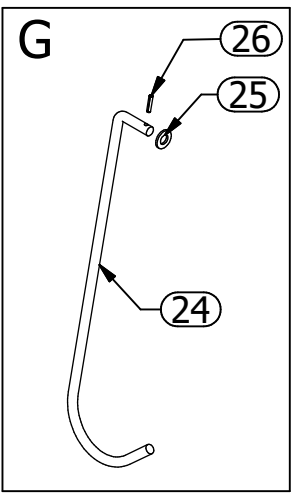

RESERVEDELSLISTE – SPARE PARTS LIST

Pos.	Qty	Item No./ Varenummer	Beskrivelse	Description
1	1	IG723240	Slide Flex bjelke, kpl.	Slide Flex beam, cpl.
2	1	IG723241	Slide flex øvre del	Slide flex upper part
3	1	IG723242	Slide flex nedre del	Slide flex lower part
4	1	IG723243	Feste for beskyttelsesplate	Bracket for protection rubber
5	1	IG723226	Sprutskjerm	Protection rubber
6	1	IG731036	Låseklave	Locking plate
7	1	IG723237	Avstandshylse	Distance sleeve
8	1	IG731042	Hylse	Sleeve
9	1	IG723238	Toppstagbolt kat 2 spesial	Top link bolt
10	1	IG731018	Sikkerhetslenke	Safety lence
11	1	IG012337	Skrue	Hex-Head Bolt
12	15	IG012350	Mutter	Hex Nut
13	1	IG012354	Skive	Washer
14	14	IG012325	Skrue	Hex-Head Bolt
15	14	IG012355	Skive	Spring Washer
16	5	IG012844	Skrue	Hex-Head Bolt
17	5	IG012270	Mutter	Hex Nut
18	5	IG012274	Skive	Washer
19	4	IG012802	Skrue	Hex-Head Bolt
20	4	IG012231	Mutter	Hex Nut
21	2	IG021410	Trekkstangbolt kat 2-3	Bolt
22	4	IG021004	Orepinne	Pin
23	1	IG020177	Toppstagbolt kat 2	Bolt
24	1	IG143127	Parkeringsbøyle for PTO	PTO holder
25	1	IG012235	Skive	Washer
26	1	IG020815	Spennhylse	Spring-type straight pins - Slotted, light duty
27	2	IG723222	Glideplate	Sliding plate
28	1	IG723224	Glideplate	Sliding plate
29	1	IG723223	Glideplate	Sliding plate
-	1	IG723220	Glideplate, kpl. sett	Sliding plate, cpl. set