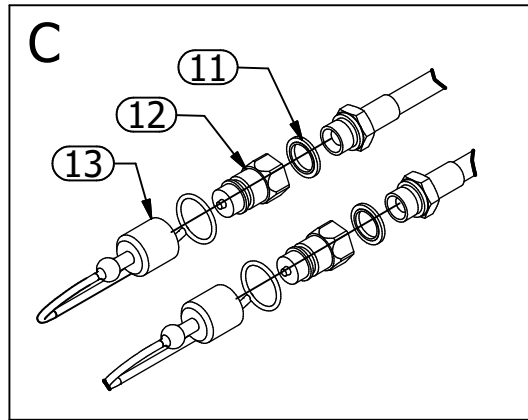

RESERVEDELSLISTE – SPARE PARTS LIST

Pos.	Qty	Item No./ Varenummer	Beskrivelse	Description
1	1	IG420210	Sylinder	Cylinder
2	2	IG723249	Sylinderbolt	Cylinder bolt
3	2	IG012804	Skrue	Hex-Head Bolt
4	2	IG012235	Skive	Washer
5	2	IG012234	Skive	Spring Washer
6	2	IG012231	Mutter	Hex Nut
7	1	IG057457	Slange L 1750mm	Hose L 1750mm
8	1	IG057456	Slange L 1550mm	Hose L 1550mm
9	2	IG048004	Nippel	Niple
10	2	IG047142	Skive m/gummipakning	Washer w/rubber
11	2	IG047143	Skive m/gummipakning	Washer w/rubber
12	2	IG047032	Hurtigkobling han	Quick Coupler
13	2	IG047033	Støvhette rød for hankobling	Dust Protection
14	1	IG017583	Slangebeskytter	Hose Protection