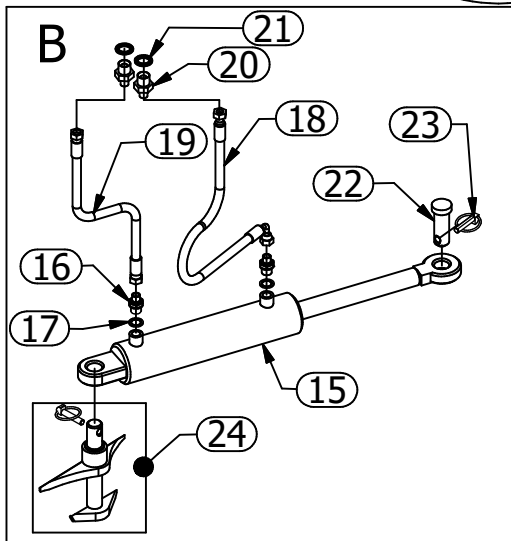

TILLEGGSTYR - OPTION - ZUBEHÖR

RESERVEDELSLISTE – SPARE PARTS LIST

Pos.	Qty	Item No./ Varenummer	Beskrivelse	Description
-	1	IG723214	Hydr. kantvinge, kpl.	Hydr. wing, cpl.
15	1	IG723018	Sylinder	Cylinder
-	1	IG723019	Pakningssett for sylinder	Piston seal
16	2	IG048004	Nippel	Niple 1/4"
17	2	IG047142	Skive m/gummipakning	Washer w/rubber
18	1	IG057299	Slange L 3700mm	Hose L 3700mm
19	1	IG057005	Slange L 3700mm	Hose L 3700mm
20	4	IG048005	Nippel	Adapter
21	7	IG047143	Skive m/gummipakning	Washer w/ rubber
22	1	IG723135	Sylinderbolt	Cylinderbolt
23	2	IG021004	Orepinne	Pin
24	1	IG723284	Sveisedeler for sylinderbolt	Welding part for cylinderbolt
25	1	IG090028	Akkumulator	Accumulator
26	2	IG012089	Skrue	Hex-Head Bolt
27	2	IG012188	Mutter	Hex Nut
28	1	IG723136	Feste for sjokkventil	Btacket for chock valve
29	2	IG012763	Skrue	Hex-Head Bolt
30	2	IG012194	Skive	Washer
31	2	IG012197	Mutter	Hex Nut
32	2	IG012195	Sprengskive	Spring Washer
33	1	IG034135	Nippel	Niple
34	1	IG023560	Kobberskive	Copper washer
35	2	IG057230	Slanger L 3000mm	Hose L 3000mm
36	2	IG047032	Hurtigkobling han	Quick coupler
37	2	IG047033	Støvhette rød for hankobling	Dust protection

22:22