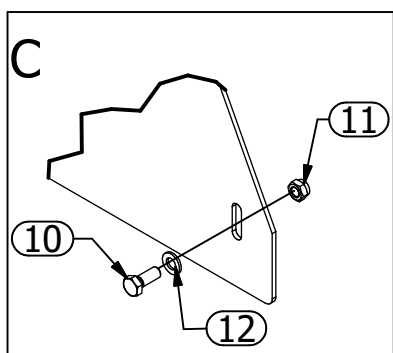

TILLEGGSUTSTYR - OPTION - ZUBEHÖR

RESERVEDELSLISTE – SPARE PARTS LIST

Pos.	Qty	Item No./ Varenummer	Beskrivelse	Description
-	1	IG723214	Hydr. kantvinge, kpl.	Hydr. wing, cpl.
1	1	IG723280	Feste for vinge	Bracket for wing
2	1	IG723131	Vinge, bevegelig del	Wing, moveable
3	1	IG723133	Opplagingsbolt	Hinge pin
4	1	IG723283	Topplate, kantvinge	Top shear wing
5	1	IG723132	Påskrudd sliteskjær, bevegelig del	Wear plate
6	1	IG723282	Påskrudd slitestål, fast del	Wear plate
7	2	IG012204	Skrue	Hex-Head Bolt
8	2	IG012235	Skive	Washer
9	2	IG012237	Mutter	Hex Nut
10	1	IG012843	Skrue	Hex-Head Bolt
11	1	IG012270	Mutter	Hex Nut
12	1	IG012275	Skive	Washer
13	9	IG012350	Mutter	Hex Nut
14	9	IG016126	Plogbolt	Plough bolt
-	1	IG723019	Pakningssett for sylinder	Piston seal