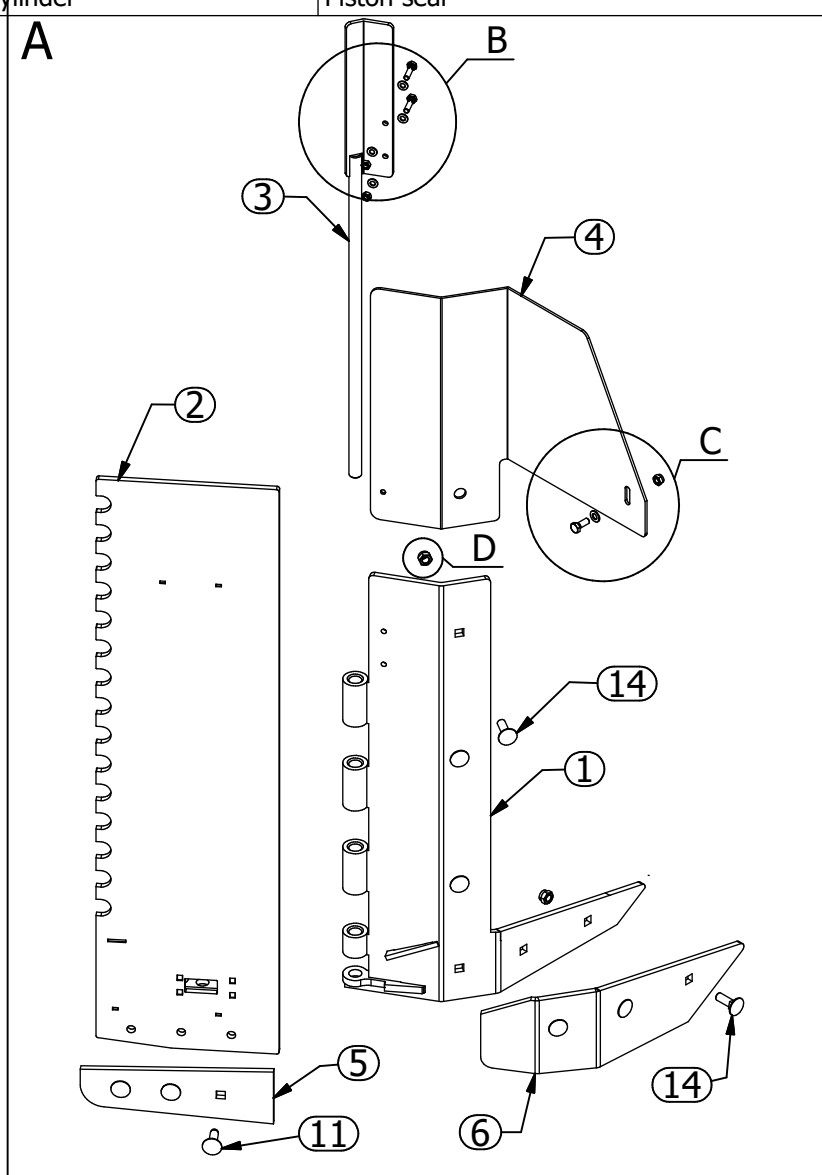

TILLEGGSUTSTYR - OPTION - ZUBEHÖR

RESERVEDELSLISTE – SPARE PARTS LIST

Pos.	Qty	Item No./ Varenummer	Beskrivelse	Description
-	1	IG723214	Hydr. kantvinge, kpl.	Hydr. wing, cpl.
1	1	IG723280	Feste for vinge	Bracket for wing
2	1	IG723131	Vinge, bevegelig del	Wing, moveable
3	1	IG723133	Opplagingsbolt	Hinge pin
4	1	IG723283	Topplate, kantvinge	Top shear wing
5	1	IG723132	Påskrudd sliteskjær, bevegelig del	Wear plate
6	1	IG723282	Påskrudd slitestål, fast del	Wear plate
7	2	IG012204	Skrue	Hex-Head Bolt
8	2	IG012235	Skive	Washer
9	2	IG012237	Mutter	Hex Nut
10	1	IG012843	Skrue	Hex-Head Bolt
11	1	IG012270	Mutter	Hex Nut
12	1	IG012275	Skive	Washer
13	9	IG012350	Mutter	Hex Nut
14	9	IG016126	Plogbolt	Plough bolt
-	1	IG723019	Pakningssett for sylinder	Piston seal