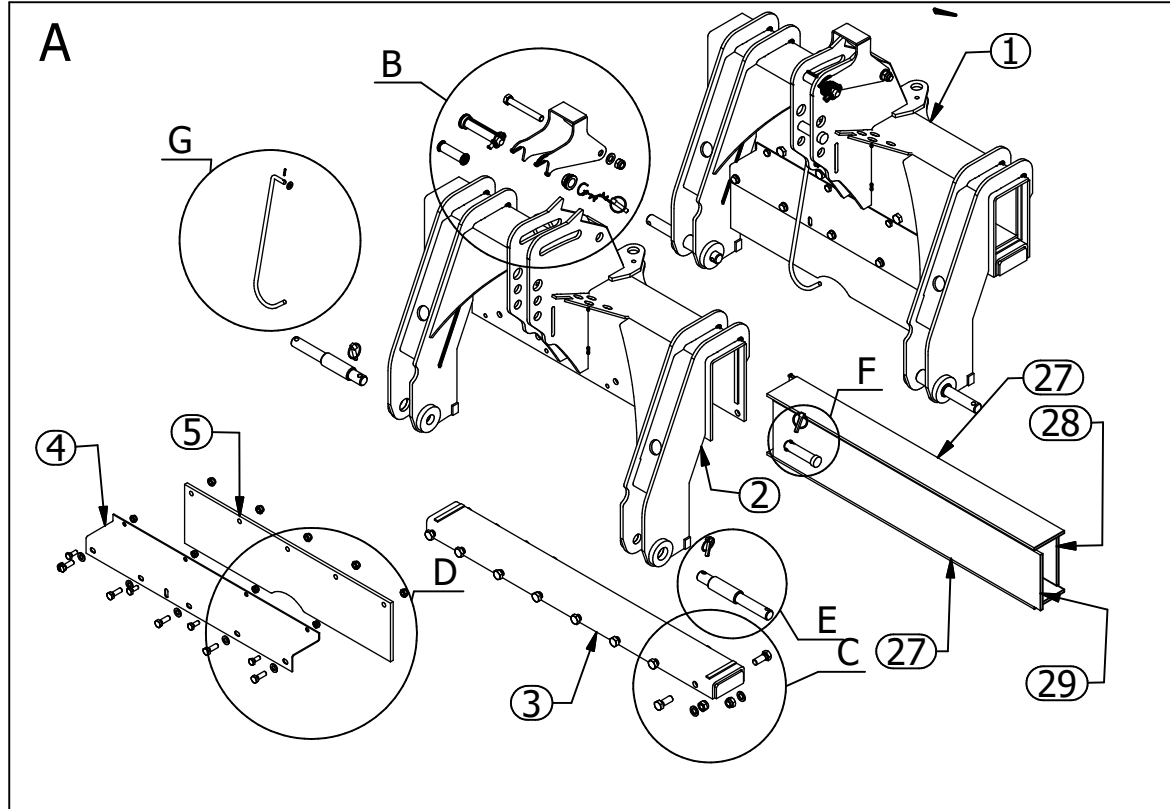

RESERVEDELSLISTE – SPARE PARTS LIST

Pos.	Qty	Item No./ Varenummer	Beskrivelse	Description
1	1	IG723240	Slide Flex bjelke, kpl.	Slide Flex beam, cpl.
2	1	IG723241	Slide flex øvre del	Slide flex upper part
3	1	IG723242	Slide flex nedre del	Slide flex lower part
4	1	IG723243	Feste for beskyttelsesplate	Bracket for protection rubber
5	1	IG723226	Sprutskjerm	Protection rubber
6	1	IG731036	Låseklave	Locking plate
7	1	IG723237	Avstandshylse	Distance sleeve
8	1	IG731042	Hylse	Sleeve
9	1	IG723238	Toppstagbolt kat 2 spesial	Top link bolt
10	1	IG731018	Sikkerhetslenke	Safety lence
11	1	IG012337	Skrue	Hex-Head Bolt
12	15	IG012350	Mutter	Hex Nut
13	1	IG012354	Skive	Washer
14	14	IG012325	Skrue	Hex-Head Bolt
15	14	IG012355	Skive	Spring Washer
16	5	IG012844	Skrue	Hex-Head Bolt
17	5	IG012270	Mutter	Hex Nut
18	5	IG012274	Skive	Washer
19	4	IG012802	Skrue	Hex-Head Bolt
20	4	IG012231	Mutter	Hex Nut
21	2	IG021410	Trekkstangbolt kat 2-3	Bolt
22	4	IG021004	Orepinne	Pin
23	1	IG020177	Toppstagbolt kat 2	Bolt
24	1	IG143127	Parkeringsbøyle for PTO	PTO holder
25	1	IG012235	Skive	Washer
26	1	IG020815	Spennhylse	Spring-type straight pins - Slotted, light duty
27	2	IG723222	Glideplate	Sliding plate
28	1	IG723224	Glideplate	Sliding plate
29	1	IG723223	Glideplate	Sliding plate
-	1	IG723220	Glideplate, kpl. sett	Sliding plate, cpl. set