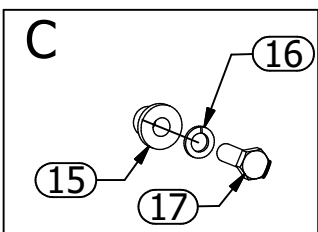

RESERVEDELSLISTE – SPARE PARTS LIST

Pos.	Qty	Item No./ Varenummer	Beskrivelse	Description
1	1	IG723150	Utkastertut, kpl.	Chute, cpl.
2	1	IG723152	Utkastertut, nedre del	Chute, lower part
3	1	IG723153	Utkastertut, øvre del	Chute, upper part
4	1	IG723154	Nedbrekksklaff	Fold down flap
5	1	IG723155	Beskyttelsesgitter	Protection grid
6	1	IG722021	Svingkrans	Sleeving ring
7	2	IG723156	Stag	Rod
8	2	IG016096	Bolt	Cup Head Square Neck Bolt
9	4	IG723072	Skive	Washer
10	2	IG723076	Hylse	Sleeve
11	4	IG723072	Skive	Washer
12	12	IG012270	Mutter	Hex Nut
13	2	IG016094	Bolt	Cup Head Square Neck Bolt
14	2	IG723078	Hylse	Sleeve
15	2	IG723157	Hylse	Sleeve
16	2	IG012275	Skive	Spring Washer
17	2	IG012245	Skrue	Hex-Head Bolt
18	2	IG723158	Hylse m/bolt	Sleeve w/bolt
19	4	IG016063	Bolt	Cup Head Square Neck Bolt
20	4	IG012235	Skive	Washer
21	4	IG012231	Mutter	Hex Nut
22	1	IG722092	Svingstopp	Swing stop
23	2	IG012327	Skrue	Hex-Head Bolt
24	2	IG012355	Skive	Spring Washer
25	8	IG012802	Skrue	Hex-Head Bolt
26	1	IG017403	Smørenippel	Lubricating Nipple, coned Type A

Vedr. Pos 25 Sjekk dimensjonen på skruen er denne M10 bor opp for M12
Pos 25 Check dimension on bolt is this M10 drill up for M12