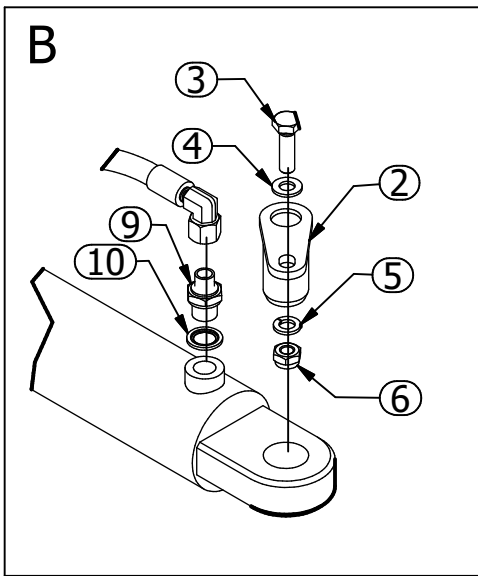

RESERVEDELSLISTE – SPARE PARTS LIST

Pos.	Qty	Item No./ Varenummer	Beskrivelse	Description
1	1	IG420210	Sylinder	Cylinder
2	2	IG723249	Sylinderbolt	Cylinder bolt
3	2	IG012804	Skrue	Hex-Head Bolt
4	2	IG012235	Skive	Washer
5	2	IG012234	Skive	Spring Washer
6	2	IG012231	Mutter	Hex Nut
7	1	IG057457	Slange L 1750mm	Hose L 1750mm
8	1	IG057456	Slange L 1550mm	Hose L 1550mm
9	2	IG048004	Nippel	Niple
10	2	IG047142	Skive m/gummipakning	Washer w/rubber
11	2	IG047143	Skive m/gummipakning	Washer w/rubber
12	2	IG047032	Hurtigkobling han	Quick Coupler
13	2	IG047033	Støvhette rød for hankobling	Dust Protection
14	1	IG017583	Slangebeskytter	Hose Protection