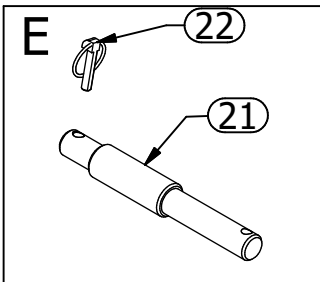

RESERVEDELSLISTE – SPARE PARTS LIST

Pos.	Qty	Item No./ Varenummer	Beskrivelse	Description
1	1	IG723240	Slide Flex bjelke, kpl.	Slide Flex beam, cpl.
2	1	IG723241	Slide flex øvre del	Slide flex upper part
3	1	IG723242	Slide flex nedre del	Slide flex lower part
4	1	IG723243	Feste for beskyttelsesplate	Bracket for protection rubber
5	1	IG723226	Sprutskjerm	Protection rubber
6	1	IG731036	Låseklave	Locking plate
7	1	IG723237	Avstandshylse	Distance sleeve
8	1	IG731042	Hylse	Sleeve
9	1	IG723238	Toppstagbolt kat 2 spesial	Top link bolt
10	1	IG731018	Sikkerhetslenke	Safety lence
11	1	IG012337	Skrue	Hex-Head Bolt
12	15	IG012350	Mutter	Hex Nut
13	1	IG012354	Skive	Washer
14	14	IG012325	Skrue	Hex-Head Bolt
15	14	IG012355	Skive	Spring Washer
16	5	IG012844	Skrue	Hex-Head Bolt
17	5	IG012270	Mutter	Hex Nut
18	5	IG012274	Skive	Washer
19	4	IG012802	Skrue	Hex-Head Bolt
20	4	IG012231	Mutter	Hex Nut
21	2	IG021410	Trekkstangbolt kat 2-3	Bolt
22	4	IG021004	Orepinne	Pin
23	1	IG020177	Toppstagbolt kat 2	Bolt
24	1	IG143127	Parkeringsbøyle for PTO	PTO holder
25	1	IG012235	Skive	Washer
26	1	IG020815	Spennhylse	Spring-type straight pins - Slotted, light duty
27	2	IG723222	Glideplate	Sliding plate
28	1	IG723224	Glideplate	Sliding plate
29	1	IG723223	Glideplate	Sliding plate
-	1	IG723220	Glideplate, kpl. sett	Sliding plate, cpl. set