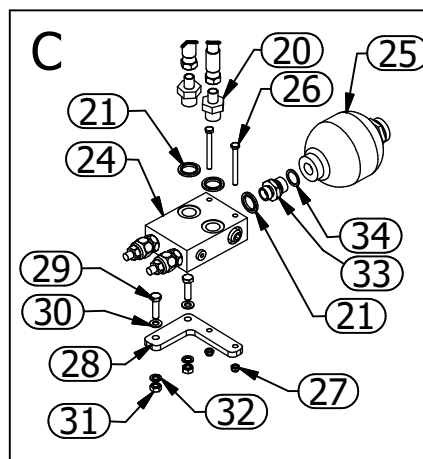

TILLEGGSTYR - OPTION - ZUBEHÖR

RESERVEDELSLISTE – SPARE PARTS LIST

Pos.	Qty	Item No./ Varenummer	Beskrivelse	Description
-	1	IG723214	Hydr. kantvinge, kpl.	Hydr. wing, cpl.
15	1	IG723018	Sylinder	Cylinder
-	1	IG723019	Pakningssett for sylinder	Piston seal
16	2	IG048004	Nippel	Niple 1/4"
17	2	IG047142	Skive m/gummipakning	Washer w/rubber
18	1	IG057299	Slange L 3700mm	Hose L 3700mm
19	1	IG057005	Slange L 3700mm	Hose L 3700mm
20	4	IG048005	Nippel	Adapter
21	7	IG047143	Skive m/gummipakning	Washer w/ rubber
22	1	IG723135	Sylinderbolt	Cylinderbolt
23	2	IG021004	Orepinne	Pin
24	1	IG723284	Sveisedeler for sylinderbolt	Welding part for cylinderbolt
25	1	IG090028	Akkumulator	Accumulator
26	2	IG012089	Skrue	Hex-Head Bolt
27	2	IG012188	Mutter	Hex Nut
28	1	IG723136	Feste for sjokkventil	Btacket for chock valve
29	2	IG012763	Skrue	Hex-Head Bolt
30	2	IG012194	Skive	Washer
31	2	IG012197	Mutter	Hex Nut
32	2	IG012195	Sprengskive	Spring Washer
33	1	IG034135	Nippel	Niple
34	1	IG023560	Kobberskive	Copper washer
35	2	IG057230	Slanger L 3000mm	Hose L 3000mm
36	2	IG047032	Hurtigkobling han	Quick coupler
37	2	IG047033	Støvhette rød for hankobling	Dust protection

22:22