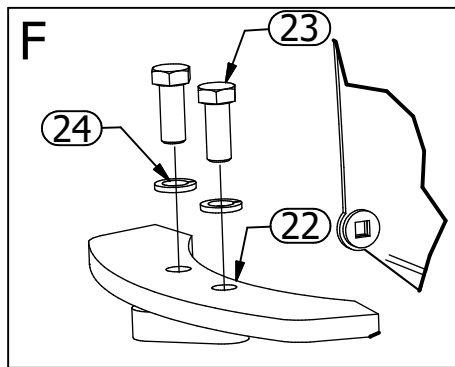

RESERVEDELSLISTE – SPARE PARTS LIST

Pos.	Qty	Item No./ Varenummer	Beskrivelse	Description
1	1	IG723150	Utkastertut, kpl.	Chute, cpl.
2	1	IG723152	Utkastertut, nedre del	Chute, lower part
3	1	IG723153	Utkastertut, øvre del	Chute, upper part
4	1	IG723154	Nedbrekksklaff	Fold down flap
5	1	IG723155	Beskyttelsesgitter	Protection grid
6	1	IG722021	Svingkrans	Sleeving ring
7	2	IG723156	Stag	Rod
8	2	IG016096	Bolt	Cup Head Square Neck Bolt
9	4	IG723072	Skive	Washer
10	2	IG723076	Hylse	Sleeve
11	4	IG723072	Skive	Washer
12	12	IG012270	Mutter	Hex Nut
13	2	IG016094	Bolt	Cup Head Square Neck Bolt
14	2	IG723078	Hylse	Sleeve
15	2	IG723157	Hylse	Sleeve
16	2	IG012275	Skive	Spring Washer
17	2	IG012245	Skrue	Hex-Head Bolt
18	2	IG723158	Hylse m/bolt	Sleeve w/bolt
19	4	IG016063	Bolt	Cup Head Square Neck Bolt
20	4	IG012235	Skive	Washer
21	4	IG012231	Mutter	Hex Nut
22	1	IG722092	Svingstopp	Swing stop
23	2	IG012327	Skrue	Hex-Head Bolt
24	2	IG012355	Skive	Spring Washer
25	8	IG012802	Skrue	Hex-Head Bolt
26	1	IG017403	Smørenippel	Lubricating Nipple, coned Type A

Vedr. Pos 25 Sjekk dimensjonen på skruen er denne M10 bor opp for M12
Pos 25 Check dimension on bolt is this M10 drill up for M12