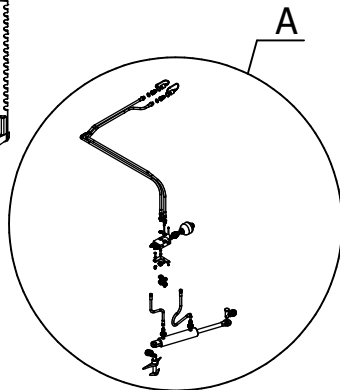

TILLEGGSTYR - OPTION - ZUBEHÖR

RESERVEDELSLISTE – SPARE PARTS LIST

Pos.	Qty	Item No./ Varenummer	Beskrivelse	Description
-	1	IG723214	Hydr. kantvinge, kpl.	Hydr. wing, cpl.
15	1	IG723018	Sylinder	Cylinder
-	1	IG723019	Pakningssett for sylinder	Piston seal
16	2	IG048004	Nippel	Niple 1/4"
17	2	IG047142	Skive m/gummipakning	Washer w/rubber
18	1	IG057299	Slange L 3700mm	Hose L 3700mm
19	1	IG057005	Slange L 3700mm	Hose L 3700mm
20	4	IG048005	Nippel	Adapter
21	7	IG047143	Skive m/gummipakning	Washer w/ rubber
22	1	IG723135	Sylinderbolt	Cylinderbolt
23	2	IG021004	Orepinne	Pin
24	1	IG723284	Sveisedeler for sylinderbolt	Welding part for cylinderbolt
25	1	IG090028	Akkumulator	Accumulator
26	2	IG012089	Skrue	Hex-Head Bolt
27	2	IG012188	Mutter	Hex Nut
28	1	IG723136	Feste for sjokkventil	Btacket for chock valve
29	2	IG012763	Skrue	Hex-Head Bolt
30	2	IG012194	Skive	Washer
31	2	IG012197	Mutter	Hex Nut
32	2	IG012195	Sprengskive	Spring Washer
33	1	IG034135	Nippel	Niple
34	1	IG023560	Kobberskive	Copper washer
35	2	IG057230	Slanger L 3000mm	Hose L 3000mm
36	2	IG047032	Hurtigkobling han	Quick coupler
37	2	IG047033	Støvhette rød for hankobling	Dust protection

22:22