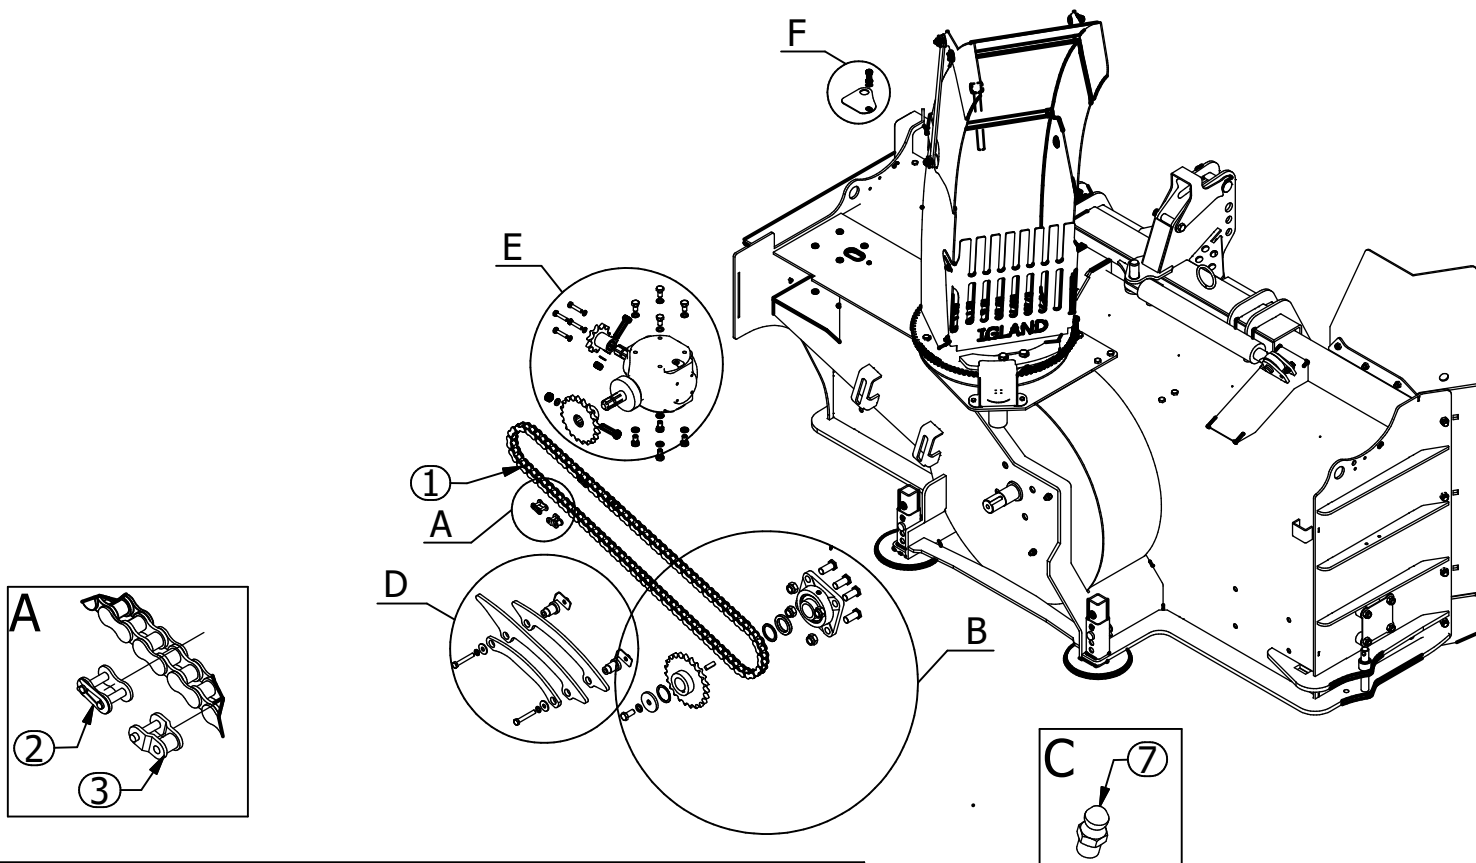

RESERVEDELSLISTE – SPARE PARTS LIST

Pos.	Qty	Item No./ Varenummer	Beskrivelse	Description
1	1	IG208317	Kjede komplett m/kjedelås	Chain complete w/chain lock
2	1	IG070397	Kjedelås	Chain lock
3	1	IG070395	Halvledd	1/2 link
4	1	IG026392	Flenslager	Bearing
5	4	IG723040	Bolt, spesial	Hex-Head Bolt
6	4	IG013558	Mutter	Hex Nut
7	1	IG017403	Smørenippel	Lubricating Nipple
8	1	IG722162	Avstandshylse vifte	Distande sleeve
9	1	IG031685	Shims	Shim
10	3	IG031684	Shims	Shim
11	1	IG722166	Kile khedehjul på vifte	Wedge
12	1	IG723048	Kjedehjul	Chainwheel
13	1	IG722168	Endelokk fom SN 301	End cap
14	1	IG012355	Skive	Spring Washer
15	1	IG012934	Skrue	Hex-Head Bolt
16	1	IG723254	Skinne for kjedestrammer bak	Rail for chain tensioner back
17	1	IG723255	Spesialskinne for kjedestrammer bak	Special rail for chain tensioner back
18	1	IG722158	Skinne for kjedestrammer bak. Utgått bruk IG723254	Rail for chaintensioner back. N/A use IG723254
19	2	IG723250	Festeklave for kjedestrammer	Bracket for chain tensioner
20	2	IG722159	Opplagring for kjedestrammer	Hub
21	2	IG017196	Brikke for kjedestrammer	Square plate
22	2	IG012275	Skive	Spring Washer
23	2	IG012415	Skrue	Hex-Head Bolt
24	1	IG722018	Vinkelgear	Angle gear
25	1	IG723050	Kjedehjul	Chain wheel
26	2	IG012250	Skrue	Hex-Head Bolt
27	2	IG012270	Mutter	Hex Nut
28	2	IG012274	Skive	Washer
29	1	IG722060	Kjedehjul	Chain wheel
30	8	IG012882	Skrue	Hex-Head Bolt
31	8	IG012305	Skive	Spring Washer
32	4	IG012207	Skrue	Hex-Head Bolt
33	4	IG012234	Skive	Spring Washer
34	1	IG722142	Deksel over oljepåfylling	Cover for oilrefill
35	2	IG012760	Skrue	Hex-Head Bolt
36	1	IG012195	Skive	Spring Washer
37	1	IG012194	Skive	Washer