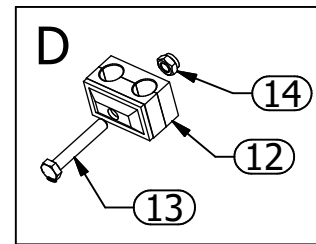

RESERVEDELSLISTE – SPARE PARTS LIST

Pos.	Qty	Item No./ Varenummer	Beskrivelse	Description
-	-	IG025079	Pakningssett for sylinder	Piston seal, set
1	1	IG057694	Slange L=2600	Hose L=2600
2	1	IG057695	Slange L=2700	Hose L=2700
3	1	IG722120	Sylinder	Cylinder
4	2	IG047141	Skive m/gummipakning	Washer w/rubber
5	2	IG049956	Nippel 1/4" m/struping	Niple
6	2	IG021331	Skrue	Hex-Head Bolt
7	2	IG012350	Mutter	Hex Nut
8	2	IG047143	Skive m/gummipakning	Washer w/rubber
9	2	IG047032	Hurtigkobling han	Quick Coupler male
10	2	IG047033	Støvhette rød for hankobling	Dust cap
11	1	IG017593	Slangestrømpe	Hose protection
12	1	IG723082	Dobbelt klammer	Hose brackets
13	1	IG012167	Bolt	Hex-Head Bolt
14	1	IG012198	Mutter	Hex Nut