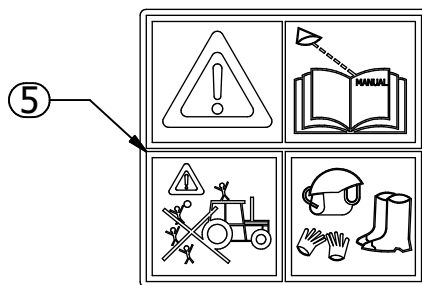

RESERVEDELSLISTE - SPARE PARTS LIST - ERSATZTEILLISTE

Pos	Art.No.	No	Beskrivelse	Description	Bezeichnung
1	IG391330	1	Klistremerke, SB 2580	Stickers, SB 2580	
2	IG391333	1	Klistremerke, Slideflex	Stickers, Slideflex	
3	IG391917	1	Klistremerke, klemfare	Stickers Hazards	
4	IG391900	1	Klistremerke, 540 RPM	Stickers 540 RPM	
5	IG392045	1	Klistremerke, faresymboler	Stickers Hazards	
6	IG392006	1	Klistremerke, CE (N/A)	Stickers CE (N/A)	
7	IG390815	1	Klistremerke, Igländ logo	Stickers Igländ logo