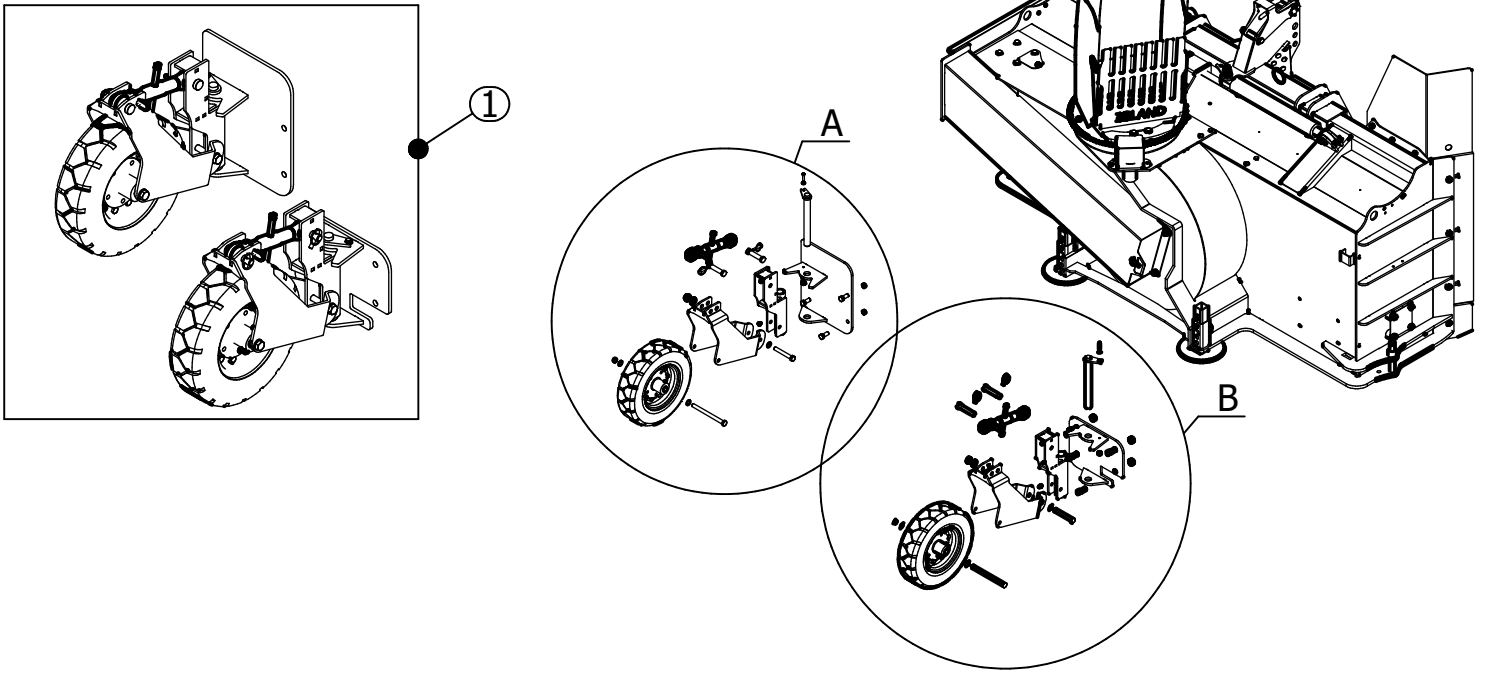

TILLEGGSUTSTYR - OPTION - ZUBEHÖR

TILLEGGSUTSTYR - OPTION - ZUBEHÖR

RESERVEDELSLISTE – SPARE PARTS LIST				
Pos.	Qty	Item No./ Varenummer	Beskrivelse	Description
1	1	IG723010	Hjul, kpl. sett høyre og venstre	Wheel, cpl set right and left
2	1	IG723112	Festebrakett, høyre	Brackets, right
3	1	IG723111	Festebrakett, venstre	Brackets, left
4	2	IG723118	Svingbolt	Swing bolt
5	2	IG723114	Svingledd	Swing joint
6	2	IG723116	Gaffel	Fork
7	2	IG722230	Hjul	Wheel
8	2	IG012345	Skrue	Hex-Head Bolt
9	8	IG012354	Skive	Washer
10	4	IG012350	Mutter	Hex Nut
11	2	IG012336	Skrue	Hex-Head Bolt
12	2	IG723122	Strekkfisk	Turnbuckle
13	4	IG723120	Bolt	Bolt
14	4	IG021004	Orepinne	Locking pin
15	2	IG012805	Skrue	Hex-Head Bolt
16	2	IG012194	Skive	Washer
17	2	IG012231	Mutter	Hex Nut
18	8	IG012924	Skruer	Hex-Head Bolt
19	2	IG017403	Smørenippel	Lubricating Nipple, coned Type A