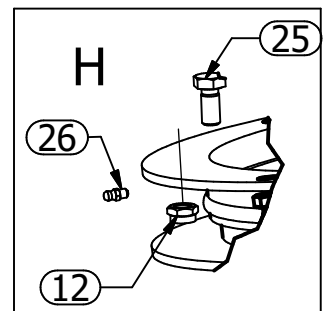

RESERVEDELSLISTE – SPARE PARTS LIST

Pos.	Qty	Item No./ Varenummer	Beskrivelse	Description
1	1	IG723150	Utkastertut, kpl.	Chute, cpl.
2	1	IG723152	Utkastertut, nedre del	Chute, lower part
3	1	IG723153	Utkastertut, øvre del	Chute, upper part
4	1	IG723154	Nedbrekksklaff	Fold down flap
5	1	IG723155	Beskyttelsesgitter	Protection grid
6	1	IG722021	Svingkrans	Sleeving ring
7	2	IG723156	Stag	Rod
8	2	IG016096	Bolt	Cup Head Square Neck Bolt
9	4	IG723072	Skive	Washer
10	2	IG723076	Hylse	Sleeve
11	4	IG723072	Skive	Washer
12	12	IG012270	Mutter	Hex Nut
13	2	IG016094	Bolt	Cup Head Square Neck Bolt
14	2	IG723078	Hylse	Sleeve
15	2	IG723157	Hylse	Sleeve
16	2	IG012275	Skive	Spring Washer
17	2	IG012245	Skrue	Hex-Head Bolt
18	2	IG723158	Hylse m/bolt	Sleeve w/bolt
19	4	IG016063	Bolt	Cup Head Square Neck Bolt
20	4	IG012235	Skive	Washer
21	4	IG012231	Mutter	Hex Nut
22	1	IG722092	Svingstopp	Swing stop
23	2	IG012327	Skrue	Hex-Head Bolt
24	2	IG012355	Skive	Spring Washer
25	8	IG012802	Skrue	Hex-Head Bolt
26	1	IG017403	Smørenippel	Lubricating Nipple, coned Type A

Vedr. Pos 25 Sjekk dimensjonen på skruen er denne M10 bor opp for M12
Pos 25 Check dimension on bolt is this M10 drill up for M12