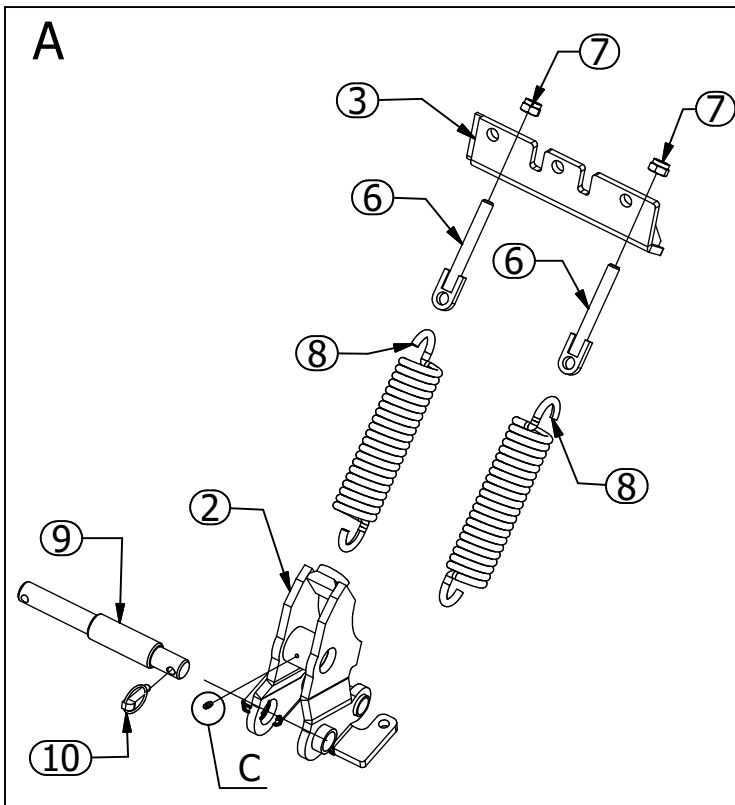

TILLEGGSTYR - OPTION - ZUBEHÖR

RESERVEDELSLISTE – SPARE PARTS LIST

Pos.	Qty	Item No./ Varenummer	Beskrivelse	Description
1	1	IG723012	Kantvinge, venstre kpl.	Wing, left cpl.
2	5	IG016124	Plogbolt	Plough bolt
3	5	IG012350	Mutter	Hex Nut
4	1	IG143210	Triangel adapter	Triangle adapter
5	1	IG143170	HMV adapter, kpl.	HMV adapter, cpl.
6	1	IG143174	Ramme	Frame
7	2	IG143172	Mellomstykke	Rod
8	4	IG143171	Skive	Washer
9	2	IG012460	Skrue	Hex-Head Bolt
10	2	IG012470	Mutter	Hex Nut
11	2	IG143173	Hylser	Sleeve

TILLEGGSTYR - OPTION - ZUBEHÖR

RESERVEDELSLISTE – SPARE PARTS LIST

Pos.	Qty	Item No./ Varenummer	Beskrivelse	Description
1	1	IG723212	Fjærutløser sett, kpl.	Spring release st, cpl.
2	1	IG722204	Vippearm, høyre	Tilting lever, right
3	1	IG723262	Feste for strammebolt, høyre	Bracket for tightening bolt right
4	1	IG722202	Vippearm, venstre	Tilting lever, left
5	1	IG723263	Feste for strammebolt, venstre	Bracket for tightening bolt left
6	4	IG722298	Strammebolt	Tightening bolt
7	4	IG012350	Mutter	Hex Nut
8	4	IG027279	Fjær	Spring
9	2	IG021410	Trekstangbolt kat 2-3	Bolt
10	2	IG021004	Orepinne	Locking pin
11	2	IG017403	Smørenippel	Lubricating Nipple, coned Type A