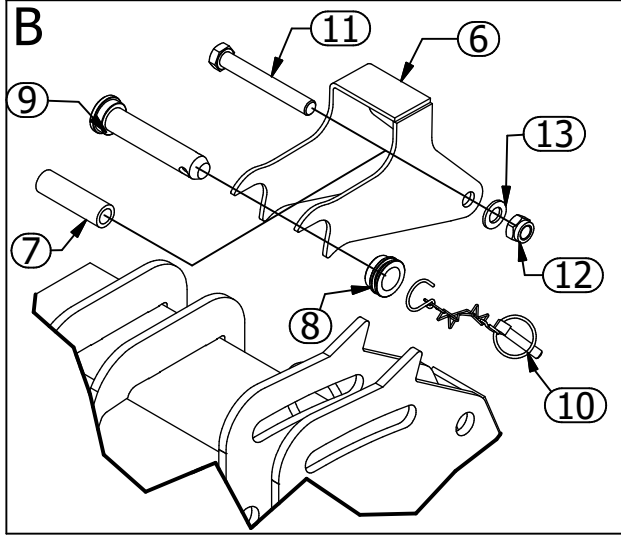

RESERVEDELSLISTE – SPARE PARTS LIST

Pos.	Qty	Item No./ Varenummer	Beskrivelse	Description
1	1	IG723240	Slide Flex bjelke, kpl.	Slide Flex beam, cpl.
2	1	IG723241	Slide flex øvre del	Slide flex upper part
3	1	IG723242	Slide flex nedre del	Slide flex lower part
4	1	IG723243	Feste for beskyttelsesplate	Bracket for protection rubber
5	1	IG723226	Sprutskjerm	Protection rubber
6	1	IG731036	Låseklave	Locking plate
7	1	IG723237	Avstandshylse	Distance sleeve
8	1	IG731042	Hylse	Sleeve
9	1	IG723238	Toppstagbolt kat 2 spesial	Top link bolt
10	1	IG731018	Sikkerhetslenke	Safety lence
11	1	IG012337	Skrue	Hex-Head Bolt
12	15	IG012350	Mutter	Hex Nut
13	1	IG012354	Skive	Washer
14	14	IG012325	Skrue	Hex-Head Bolt
15	14	IG012355	Skive	Spring Washer
16	5	IG012844	Skrue	Hex-Head Bolt
17	5	IG012270	Mutter	Hex Nut
18	5	IG012274	Skive	Washer
19	4	IG012802	Skrue	Hex-Head Bolt
20	4	IG012231	Mutter	Hex Nut
21	2	IG021410	Trekkstangbolt kat 2-3	Bolt
22	4	IG021004	Orepinne	Pin
23	1	IG020177	Toppstagbolt kat 2	Bolt
24	1	IG143127	Parkeringsbøyle for PTO	PTO holder
25	1	IG012235	Skive	Washer
26	1	IG020815	Spennhylse	Spring-type straight pins - Slotted, light duty
27	2	IG723222	Glideplate	Sliding plate
28	1	IG723224	Glideplate	Sliding plate
29	1	IG723223	Glideplate	Sliding plate
-	1	IG723220	Glideplate, kpl. sett	Sliding plate, cpl. set