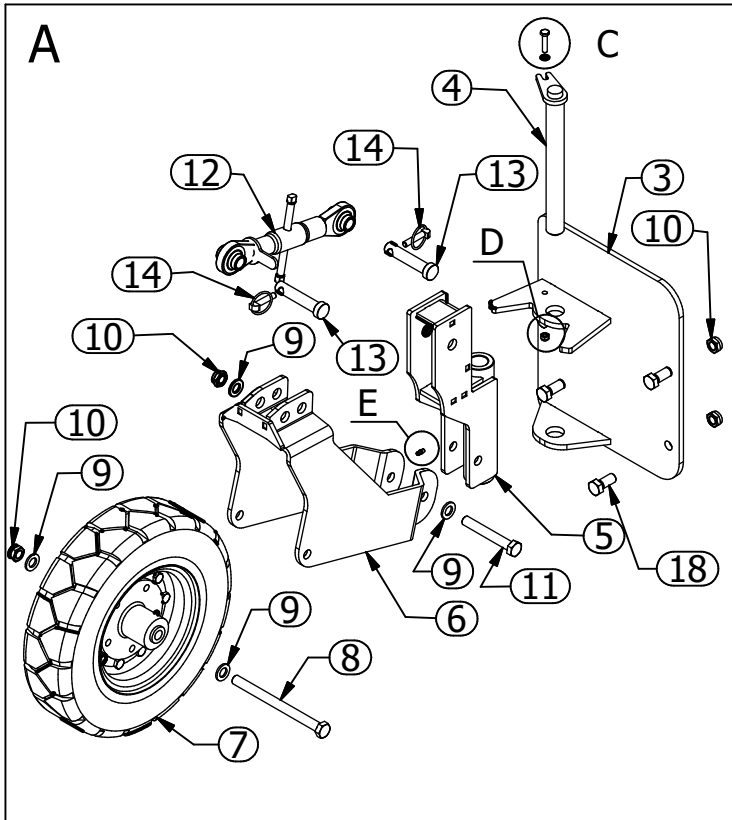

TILLEGGSUTSTYR - OPTION - ZUBEHÖR

TILLEGGSUTSTYR - OPTION - ZUBEHÖR

RESERVEDELSLISTE – SPARE PARTS LIST				
Pos.	Qty	Item No./ Varenummer	Beskrivelse	Description
1	1	IG723010	Hjul, kpl. sett høyre og venstre	Wheel, cpl set right and left
2	1	IG723112	Festebrakett, høyre	Brackets, right
3	1	IG723111	Festebrakett, venstre	Brackets, left
4	2	IG723118	Svingbolt	Swing bolt
5	2	IG723114	Svingledd	Swing joint
6	2	IG723116	Gaffel	Fork
7	2	IG722230	Hjul	Wheel
8	2	IG012345	Skrue	Hex-Head Bolt
9	8	IG012354	Skive	Washer
10	4	IG012350	Mutter	Hex Nut
11	2	IG012336	Skrue	Hex-Head Bolt
12	2	IG723122	Strekkfisk	Turnbuckle
13	4	IG723120	Bolt	Bolt
14	4	IG021004	Orepinne	Locking pin
15	2	IG012805	Skrue	Hex-Head Bolt
16	2	IG012194	Skive	Washer
17	2	IG012231	Mutter	Hex Nut
18	8	IG012924	Skruer	Hex-Head Bolt
19	2	IG017403	Smørenippel	Lubricating Nipple, coned Type A