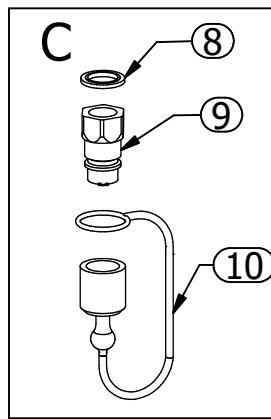

RESERVEDELSLISTE – SPARE PARTS LIST

Pos.	Qty	Item No./ Varenummer	Beskrivelse	Description
1	1	IG420210	Sylinder	Cylinder
2	2	IG723249	Sylinderbolt	Cylinder bolt
3	2	IG012804	Skrue	Hex-Head Bolt
4	2	IG012235	Skive	Washer
5	2	IG012234	Skive	Spring Washer
6	2	IG012231	Mutter	Hex Nut
7	1	IG057457	Slange L 1750mm	Hose L 1750mm
8	1	IG057456	Slange L 1550mm	Hose L 1550mm
9	2	IG048004	Nippel	Niple
10	2	IG047142	Skive m/gummipakning	Washer w/rubber
11	2	IG047143	Skive m/gummipakning	Washer w/rubber
12	2	IG047032	Hurtigkobling han	Quick Coupler
13	2	IG047033	Støvhette rød for hankobling	Dust Protection
14	1	IG017583	Slangebeskytter	Hose Protection

Vedr. Pos 25 Sjekk dimensjonen på skruen er denne M10 bor opp for M12
 Pos 25 Check dimension on bolt is this M10 drill up for M12

RESERVEDELSLISTE – SPARE PARTS LIST

Pos.	Qty	Item No./ Varenummer	Beskrivelse	Description
-	-	IG025079	Pakningssett for sylinder	Piston seal, set
1	1	IG057694	Slange L=2600	Hose L=2600
2	1	IG057695	Slange L=2700	Hose L=2700
3	1	IG722120	Sylinder	Cylinder
4	2	IG047141	Skive m/gummipakning	Washer w/rubber
5	2	IG049956	Nippel 1/4" m/struping	Niple
6	2	IG021331	Skrue	Hex-Head Bolt
7	2	IG012350	Mutter	Hex Nut
8	2	IG047143	Skive m/gummipakning	Washer w/rubber
9	2	IG047032	Hurtigkobling han	Quick Coupler male
10	2	IG047033	Støvhette rød for hankobling	Dust cap
11	1	IG017593	Slangestrømpe	Hose protection
12	1	IG723082	Dobbelt klammer	Hose brackets
13	1	IG012167	Bolt	Hex-Head Bolt
14	1	IG012198	Mutter	Hex Nut