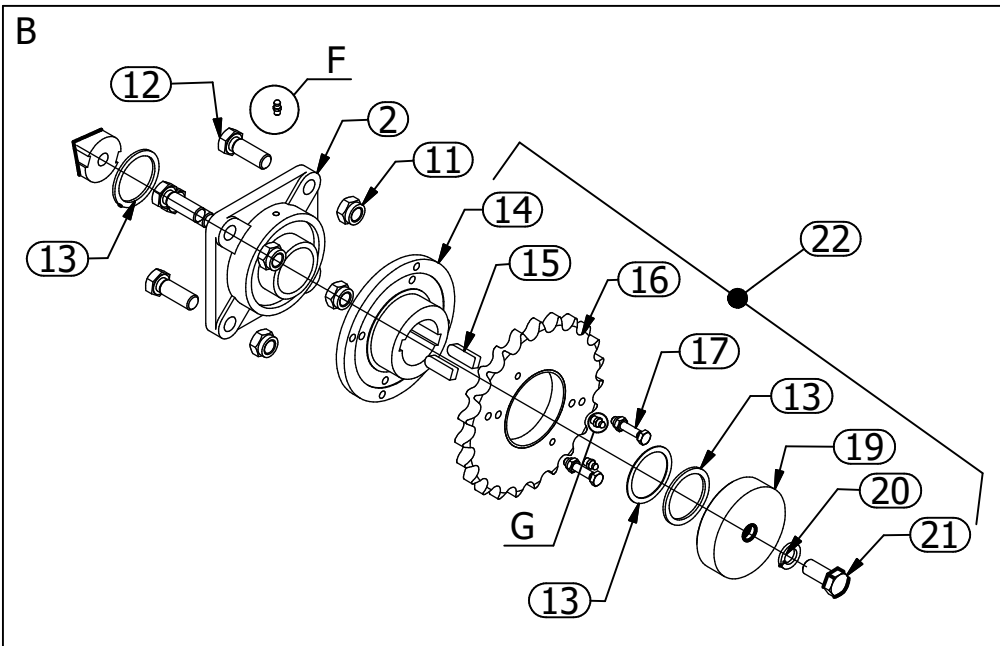

RESERVEDELSLISTE – SPARE PARTS LIST

Pos.	Qty	Item No./ Varenummer	Beskrivelse	Description
1	1	IG723020	Mateskrue	Feed screw
2	2	IG026391	Flenslager	Bearing
3	4	IG012331	Skrue	Hex-Head Bolt
4	4	IG012357	Mutter	Hex Nut
5	2	IG017403	Smørenippel	Lubricating Nipple, coned Type A
6	1	IG723026	Stopper på enden av mateskrue	Cap
7	3	IG012845	Skrue	Hexagon head screws
8	3	IG012275	Skive	Spring Washer
9	4	IG723030	Hylse	Sleeve
10	1	IG723028	Skjerm	Protection
11	8	IG012350	Mutter	Hex Nut
12	4	IG012326	Skrue	Hex-Head Bolt
13	1	IG031697	Shims, sett	Shim, set
14	1	IG720539	Medbringer	Hub
15	2	IG722124	Kile L 37mm	Wedge L37mm
16	1	IG722032	Kjedehjul for mateskrue m/bronseforing	Chainwheel for auger w/bronze bushing
17	2	IG722144	Brytebolt	Hex-Head Bolt
18	2	IG017404	Smørenippel	Lubricating Nipple, coned Type A
19	1	IG722136	Lokk	Locking sleeve
20	2	IG012355	Skive	Spring Washer
21	2	IG012924	Skrue	Hex-Head Bolt
22	1	IG723140	Kjedenhet, kpl av pos 13-14-15-16-17-18-19-20-21	Chain wheel, cpl pos 13-14-15-16-17-18-19-20-21
23	1	IG208312	Kjede side, kpl. m/ kjedelås	Chain side, cpl. w/chain lock
24	1	IG721068	Kjedestrammer, side	Chain tensioner
25	1	IG722154	Brikke for kjedestrammer,side	Washer for chain tensioner, side
26	1	IG070397	Kjedelås	Chain lock
27	1	IG070395	Halvledd	1/2 link
467	1	IG723240		Slide flex assembly