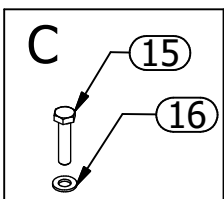

TILLEGGSUTSTYR - OPTION - ZUBEHÖR

TILLEGGSUTSTYR - OPTION - ZUBEHÖR

RESERVEDELSLISTE – SPARE PARTS LIST				
Pos.	Qty	Item No./ Varenummer	Beskrivelse	Description
1	1	IG723010	Hjul, kpl. sett høyre og venstre	Wheel, cpl set right and left
2	1	IG723112	Festebrakett, høyre	Brackets, right
3	1	IG723111	Festebrakett, venstre	Brackets, left
4	2	IG723118	Svingbolt	Swing bolt
5	2	IG723114	Svingledd	Swing joint
6	2	IG723116	Gaffel	Fork
7	2	IG722230	Hjul	Wheel
8	2	IG012345	Skrue	Hex-Head Bolt
9	8	IG012354	Skive	Washer
10	4	IG012350	Mutter	Hex Nut
11	2	IG012336	Skrue	Hex-Head Bolt
12	2	IG723122	Strekkfisk	Turnbuckle
13	4	IG723120	Bolt	Bolt
14	4	IG021004	Orepinne	Locking pin
15	2	IG012805	Skrue	Hex-Head Bolt
16	2	IG012194	Skive	Washer
17	2	IG012231	Mutter	Hex Nut
18	8	IG012924	Skruer	Hex-Head Bolt
19	2	IG017403	Smørenippel	Lubricating Nipple, coned Type A