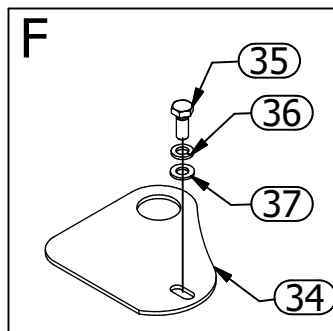

RESERVEDELSLISTE – SPARE PARTS LIST

Pos.	Qty	Item No./ Varenummer	Beskrivelse	Description
1	1	IG208317	Kjede komplett m/kjedelås	Chain complete w/chain lock
2	1	IG070397	Kjedelås	Chain lock
3	1	IG070395	Halvledd	1/2 link
4	1	IG026392	Flenslager	Bearing
5	4	IG723040	Bolt, spesial	Hex-Head Bolt
6	4	IG013558	Mutter	Hex Nut
7	1	IG017403	Smørenippel	Lubricating Nipple
8	1	IG722162	Avstandshylse vifte	Distande sleeve
9	1	IG031685	Shims	Shim
10	3	IG031684	Shims	Shim
11	1	IG722166	Kile khedehjul på vifte	Wedge
12	1	IG723048	Kjedehjul	Chainwheel
13	1	IG722168	Endelokk fom SN 301	End cap
14	1	IG012355	Skive	Spring Washer
15	1	IG012934	Skrue	Hex-Head Bolt
16	1	IG723254	Skinne for kjedestrammer bak	Rail for chain tensioner back
17	1	IG723255	Spesialskinne for kjedestrammer bak	Special rail for chain tensioner back
18	1	IG722158	Skinne for kjedestrammer bak. Utgått bruk IG723254	Rail for chaintensioner back. N/A use IG723254
19	2	IG723250	Festeklave for kjedestrammer	Bracket for chain tensioner
20	2	IG722159	Opplagring for kjedestrammer	Hub
21	2	IG017196	Brikke for kjedestrammer	Square plate
22	2	IG012275	Skive	Spring Washer
23	2	IG012415	Skrue	Hex-Head Bolt
24	1	IG722018	Vinkelgear	Angle gear
25	1	IG723050	Kjedehjul	Chain wheel
26	2	IG012250	Skrue	Hex-Head Bolt
27	2	IG012270	Mutter	Hex Nut
28	2	IG012274	Skive	Washer
29	1	IG722060	Kjedehjul	Chain wheel
30	8	IG012882	Skrue	Hex-Head Bolt
31	8	IG012305	Skive	Spring Washer
32	4	IG012207	Skrue	Hex-Head Bolt
33	4	IG012234	Skive	Spring Washer
34	1	IG722142	Deksel over oljepåfylling	Cover for oilrefill
35	2	IG012760	Skrue	Hex-Head Bolt
36	1	IG012195	Skive	Spring Washer
37	1	IG012194	Skive	Washer