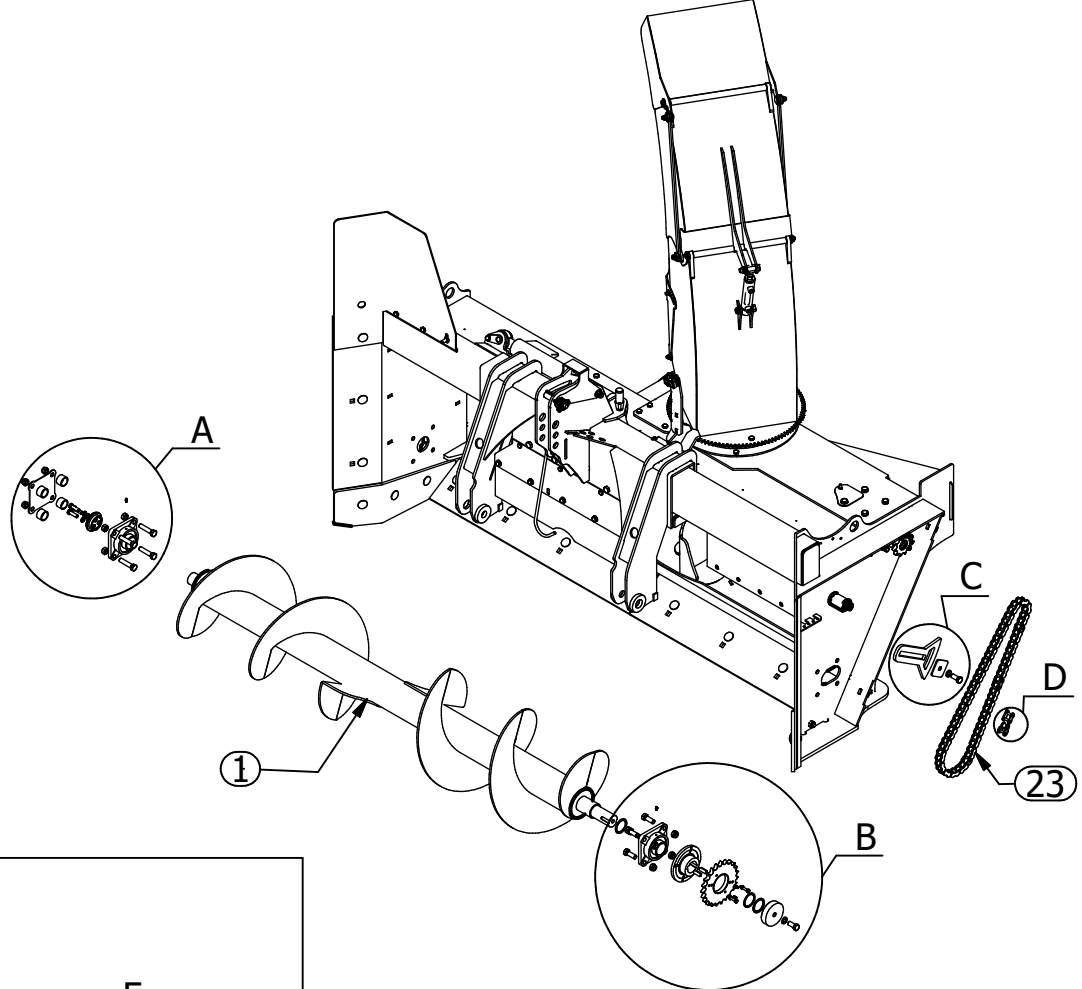

RESERVEDELSLISTE – SPARE PARTS LIST

Pos.	Qty	Item No./ Varenummer	Beskrivelse	Description
1	1	IG723020	Mateskrue	Feed screw
2	2	IG026391	Flenslager	Bearing
3	4	IG012331	Skrue	Hex-Head Bolt
4	4	IG012357	Mutter	Hex Nut
5	2	IG017403	Smørenippel	Lubricating Nipple, coned Type A
6	1	IG723026	Stopper på enden av mateskrue	Cap
7	3	IG012845	Skrue	Hexagon head screws
8	3	IG012275	Skive	Spring Washer
9	4	IG723030	Hylse	Sleeve
10	1	IG723028	Skjerm	Protection
11	8	IG012350	Mutter	Hex Nut
12	4	IG012326	Skrue	Hex-Head Bolt
13	1	IG031697	Shims, sett	Shim, set
14	1	IG720539	Medbringer	Hub
15	2	IG722124	Kile L 37mm	Wedge L37mm
16	1	IG722032	Kjedehjul for mateskrue m/bronseforing	Chainwheel for auger w/bronze bushing
17	2	IG722144	Brytebolt	Hex-Head Bolt
18	2	IG017404	Smørenippel	Lubricating Nipple, coned Type A
19	1	IG722136	Lokk	Locking sleeve
20	2	IG012355	Skive	Spring Washer
21	2	IG012924	Skrue	Hex-Head Bolt
22	1	IG723140	Kjedenhet, kpl av pos 13-14-15-16-17-18-19-20-21	Chain wheel, cpl pos 13-14-15-16-17-18-19-20-21
23	1	IG208312	Kjede side, kpl. m/ kjedelås	Chain side, cpl. w/chain lock
24	1	IG721068	Kjedestrammer, side	Chain tensioner
25	1	IG722154	Brikke for kjedestrammer,side	Washer for chain tensioner, side
26	1	IG070397	Kjedelås	Chain lock
27	1	IG070395	Halvledd	1/2 link
467	1	IG723240		Slide flex assembly