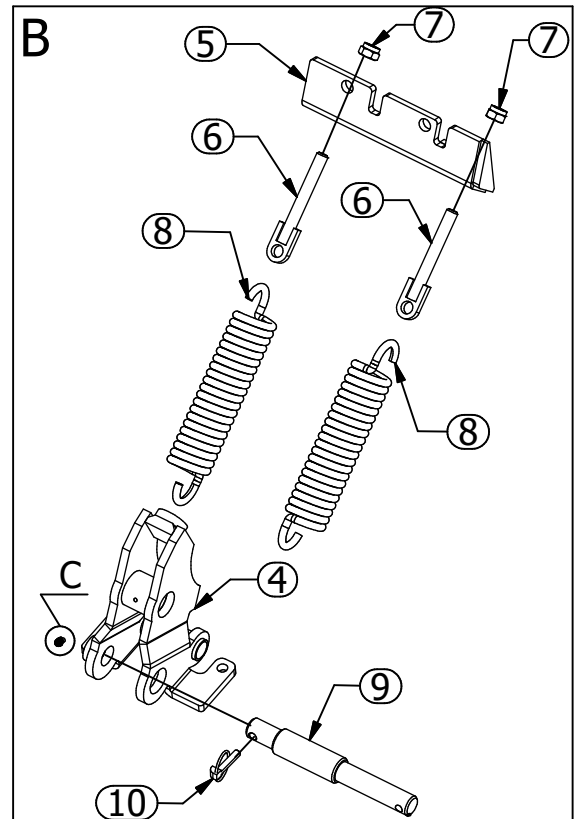

TILLEGGSTYR - OPTION - ZUBEHÖR

RESERVEDELSLISTE – SPARE PARTS LIST

Pos.	Qty	Item No./ Varenummer	Beskrivelse	Description
1	1	IG723012	Kantvinge, venstre kpl.	Wing, left cpl.
2	5	IG016124	Plogbolt	Plough bolt
3	5	IG012350	Mutter	Hex Nut
4	1	IG143210	Triangel adapter	Triangle adapter
5	1	IG143170	HMV adapter, kpl.	HMV adapter, cpl.
6	1	IG143174	Ramme	Frame
7	2	IG143172	Mellomstykke	Rod
8	4	IG143171	Skive	Washer
9	2	IG012460	Skrue	Hex-Head Bolt
10	2	IG012470	Mutter	Hex Nut
11	2	IG143173	Hylser	Sleeve

TILLEGGSTYR - OPTION - ZUBEHÖR

RESERVEDELSLISTE – SPARE PARTS LIST

Pos.	Qty	Item No./ Varenummer	Beskrivelse	Description
1	1	IG723212	Fjærutløser sett, kpl.	Spring release st, cpl.
2	1	IG722204	Vippearm, høyre	Tilting lever, right
3	1	IG723262	Feste for strammebolt, høyre	Bracket for tightening bolt right
4	1	IG722202	Vippearm, venstre	Tilting lever, left
5	1	IG723263	Feste for strammebolt, venstre	Bracket for tightening bolt left
6	4	IG722298	Strammebolt	Tightening bolt
7	4	IG012350	Mutter	Hex Nut
8	4	IG027279	Fjær	Spring
9	2	IG021410	Trekstangbolt kat 2-3	Bolt
10	2	IG021004	Orepinne	Locking pin
11	2	IG017403	Smørenippel	Lubricating Nipple, coned Type A