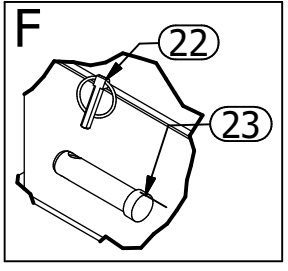

RESERVEDELSLISTE – SPARE PARTS LIST

Pos.	Qty	Item No./ Varenummer	Beskrivelse	Description
1	1	IG723240	Slide Flex bjelke, kpl.	Slide Flex beam, cpl.
2	1	IG723241	Slide flex øvre del	Slide flex upper part
3	1	IG723242	Slide flex nedre del	Slide flex lower part
4	1	IG723243	Feste for beskyttelsesplate	Bracket for protection rubber
5	1	IG723226	Sprutskjerm	Protection rubber
6	1	IG731036	Låseklave	Locking plate
7	1	IG723237	Avstandshylse	Distance sleeve
8	1	IG731042	Hylse	Sleeve
9	1	IG723238	Toppstagbolt kat 2 spesial	Top link bolt
10	1	IG731018	Sikkerhetslenke	Safety lence
11	1	IG012337	Skrue	Hex-Head Bolt
12	15	IG012350	Mutter	Hex Nut
13	1	IG012354	Skive	Washer
14	14	IG012325	Skrue	Hex-Head Bolt
15	14	IG012355	Skive	Spring Washer
16	5	IG012844	Skrue	Hex-Head Bolt
17	5	IG012270	Mutter	Hex Nut
18	5	IG012274	Skive	Washer
19	4	IG012802	Skrue	Hex-Head Bolt
20	4	IG012231	Mutter	Hex Nut
21	2	IG021410	Trekkstangbolt kat 2-3	Bolt
22	4	IG021004	Orepinne	Pin
23	1	IG020177	Toppstagbolt kat 2	Bolt
24	1	IG143127	Parkeringsbøyle for PTO	PTO holder
25	1	IG012235	Skive	Washer
26	1	IG020815	Spennhylse	Spring-type straight pins - Slotted, light duty
27	2	IG723222	Glideplate	Sliding plate
28	1	IG723224	Glideplate	Sliding plate
29	1	IG723223	Glideplate	Sliding plate
-	1	IG723220	Glideplate, kpl. sett	Sliding plate, cpl. set