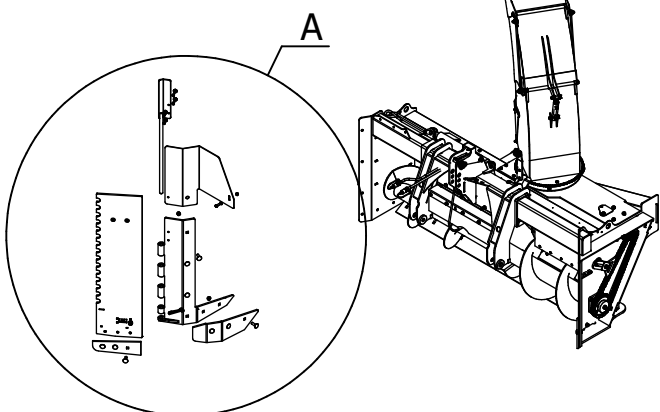

TILLEGGSUTSTYR - OPTION - ZUBEHÖR

RESERVEDELSLISTE – SPARE PARTS LIST

Pos.	Qty	Item No./ Varenummer	Beskrivelse	Description
-	1	IG723214	Hydr. kantvinge, kpl.	Hydr. wing, cpl.
1	1	IG723280	Feste for vinge	Bracket for wing
2	1	IG723131	Vinge, bevegelig del	Wing, moveable
3	1	IG723133	Opplagingsbolt	Hinge pin
4	1	IG723283	Topplate, kantvinge	Top shear wing
5	1	IG723132	Påskrudd sliteskjær, bevegelig del	Wear plate
6	1	IG723282	Påskrudd slitestål, fast del	Wear plate
7	2	IG012204	Skrue	Hex-Head Bolt
8	2	IG012235	Skive	Washer
9	2	IG012237	Mutter	Hex Nut
10	1	IG012843	Skrue	Hex-Head Bolt
11	1	IG012270	Mutter	Hex Nut
12	1	IG012275	Skive	Washer
13	9	IG012350	Mutter	Hex Nut
14	9	IG016126	Plogbolt	Plough bolt
-	1	IG723019	Pakningssett for sylinder	Piston seal