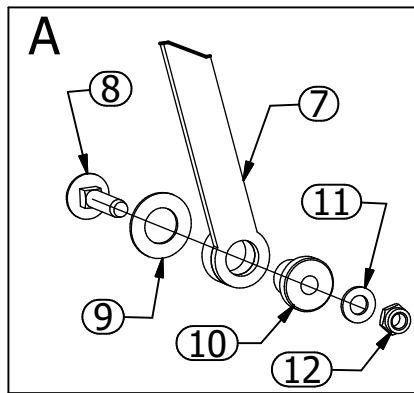

RESERVEDELSLISTE – SPARE PARTS LIST

Pos.	Qty	Item No./ Varenummer	Beskrivelse	Description
1	1	IG723150	Utkastertut, kpl.	Chute, cpl.
2	1	IG723152	Utkastertut, nedre del	Chute, lower part
3	1	IG723153	Utkastertut, øvre del	Chute, upper part
4	1	IG723154	Nedbrekksklaff	Fold down flap
5	1	IG723155	Beskyttelsesgitter	Protection grid
6	1	IG722021	Svingkrans	Sleeving ring
7	2	IG723156	Stag	Rod
8	2	IG016096	Bolt	Cup Head Square Neck Bolt
9	4	IG723072	Skive	Washer
10	2	IG723076	Hylse	Sleeve
11	4	IG723072	Skive	Washer
12	12	IG012270	Mutter	Hex Nut
13	2	IG016094	Bolt	Cup Head Square Neck Bolt
14	2	IG723078	Hylse	Sleeve
15	2	IG723157	Hylse	Sleeve
16	2	IG012275	Skive	Spring Washer
17	2	IG012245	Skrue	Hex-Head Bolt
18	2	IG723158	Hylse m/bolt	Sleeve w/bolt
19	4	IG016063	Bolt	Cup Head Square Neck Bolt
20	4	IG012235	Skive	Washer
21	4	IG012231	Mutter	Hex Nut
22	1	IG722092	Svingstopp	Swing stop
23	2	IG012327	Skrue	Hex-Head Bolt
24	2	IG012355	Skive	Spring Washer
25	8	IG012802	Skrue	Hex-Head Bolt
26	1	IG017403	Smørenippel	Lubricating Nipple, coned Type A

Vedr. Pos 25 Sjekk dimensjonen på skruen er denne M10 bor opp for M12
Pos 25 Check dimension on bolt is this M10 drill up for M12