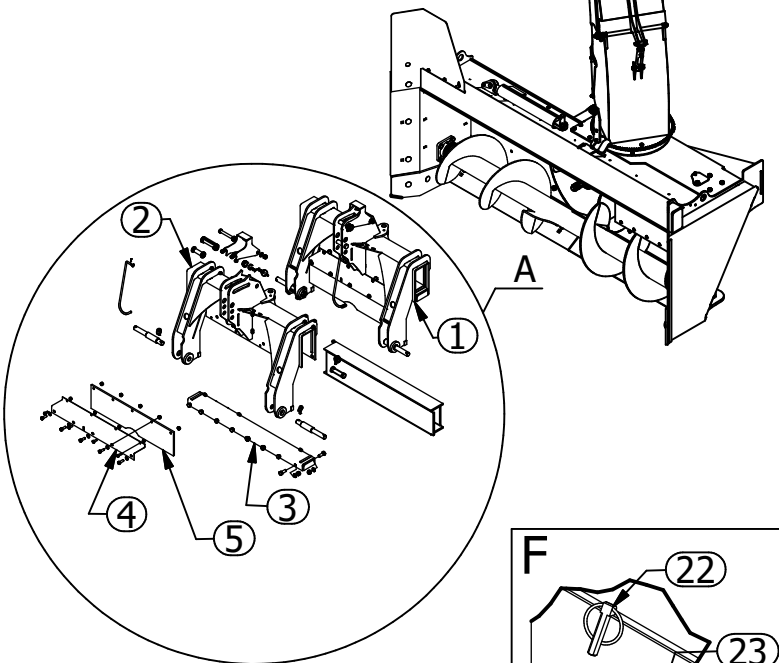

RESERVEDELSLISTE – SPARE PARTS LIST

Pos.	Qty	Item No./ Varenummer	Beskrivelse	Description
1	1	IG723240	Slide Flex bjelke, kpl.	Slide Flex beam, cpl.
2	1	IG723241	Slide flex øvre del	Slide flex upper part
3	1	IG723242	Slide flex nedre del	Slide flex lower part
4	1	IG723243	Feste for beskyttelsesplate	Bracket for protection rubber
5	1	IG723226	Sprutskjerm	Protection rubber
6	1	IG731036	Låseklave	Locking plate
7	1	IG723237	Avstandshylse	Distance sleeve
8	1	IG731042	Hylse	Sleeve
9	1	IG723238	Toppstagbolt kat 2 spesial	Top link bolt
10	1	IG731018	Sikkerhetslenke	Safety lence
11	1	IG012337	Skrue	Hex-Head Bolt
12	15	IG012350	Mutter	Hex Nut
13	1	IG012354	Skive	Washer
14	14	IG012325	Skrue	Hex-Head Bolt
15	14	IG012355	Skive	Spring Washer
16	5	IG012844	Skrue	Hex-Head Bolt
17	5	IG012270	Mutter	Hex Nut
18	5	IG012274	Skive	Washer
19	4	IG012802	Skrue	Hex-Head Bolt
20	4	IG012231	Mutter	Hex Nut
21	2	IG021410	Trekkstangbolt kat 2-3	Bolt
22	4	IG021004	Orepinne	Pin
23	1	IG020177	Toppstagbolt kat 2	Bolt
24	1	IG143127	Parkeringsbøyle for PTO	PTO holder
25	1	IG012235	Skive	Washer
26	1	IG020815	Spennhylse	Spring-type straight pins - Slotted, light duty
27	2	IG723222	Glideplate	Sliding plate
28	1	IG723224	Glideplate	Sliding plate
29	1	IG723223	Glideplate	Sliding plate
-	1	IG723220	Glideplate, kpl. sett	Sliding plate, cpl. set