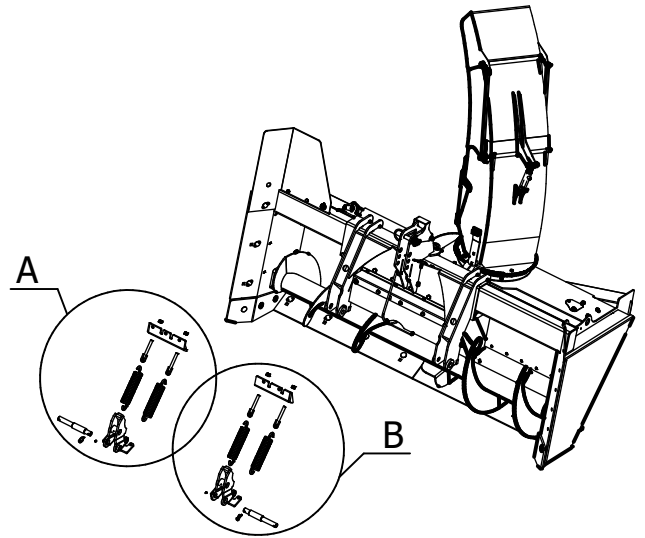

TILLEGGSTYR - OPTION - ZUBEHÖR

RESERVEDELSLISTE – SPARE PARTS LIST

Pos.	Qty	Item No./ Varenummer	Beskrivelse	Description
1	1	IG723012	Kantvinge, venstre kpl.	Wing, left cpl.
2	5	IG016124	Plogbolt	Plough bolt
3	5	IG012350	Mutter	Hex Nut
4	1	IG143210	Triangel adapter	Triangle adapter
5	1	IG143170	HMV adapter, kpl.	HMV adapter, cpl.
6	1	IG143174	Ramme	Frame
7	2	IG143172	Mellomstykke	Rod
8	4	IG143171	Skive	Washer
9	2	IG012460	Skrue	Hex-Head Bolt
10	2	IG012470	Mutter	Hex Nut
11	2	IG143173	Hylser	Sleeve

TILLEGGSTYR - OPTION - ZUBEHÖR

RESERVEDELSLISTE – SPARE PARTS LIST

Pos.	Qty	Item No./ Varenummer	Beskrivelse	Description
1	1	IG723212	Fjærutløser sett, kpl.	Spring release st, cpl.
2	1	IG722204	Vippearm, høyre	Tilting lever, right
3	1	IG723262	Feste for strammebolt, høyre	Bracket for tightening bolt right
4	1	IG722202	Vippearm, venstre	Tilting lever, left
5	1	IG723263	Feste for strammebolt, venstre	Bracket for tightening bolt left
6	4	IG722298	Strammebolt	Tightening bolt
7	4	IG012350	Mutter	Hex Nut
8	4	IG027279	Fjær	Spring
9	2	IG021410	Trekstangbolt kat 2-3	Bolt
10	2	IG021004	Orepinne	Locking pin
11	2	IG017403	Smørenippel	Lubricating Nipple, coned Type A