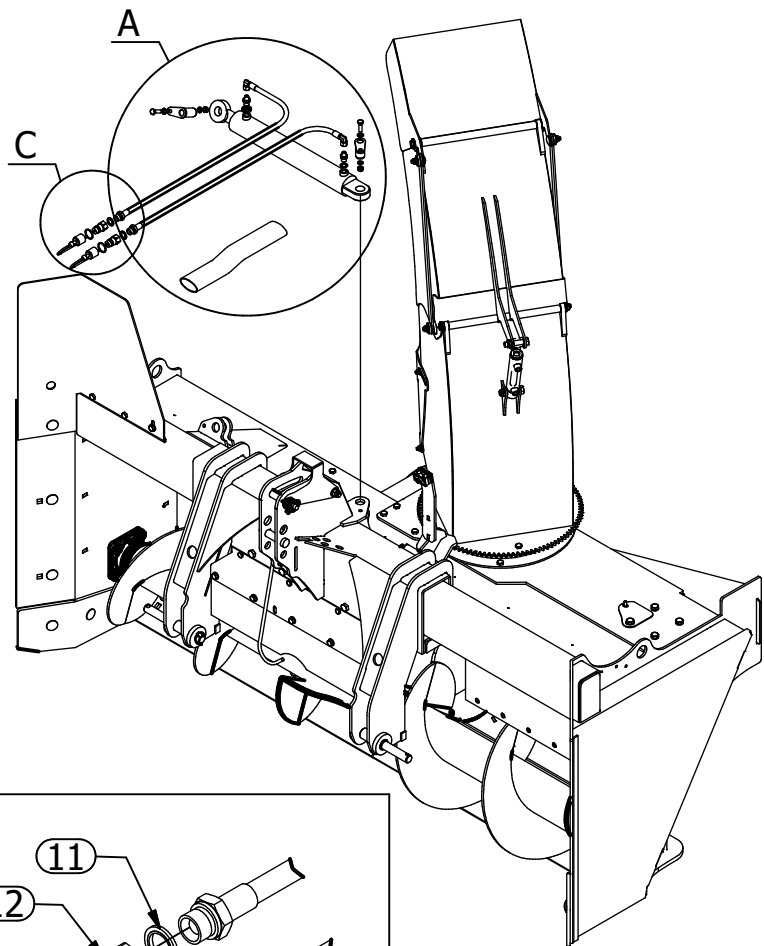

RESERVEDELSLISTE – SPARE PARTS LIST

Pos.	Qty	Item No./ Varenummer	Beskrivelse	Description
1	1	IG723244	Vifte	Fan
2	1	IG722028	Avstandshylse	Distance sleeve
3	1	IG722029	Avstandshylse vifte	Distance sleeve
4	1	IG723062	Feste for vifte	Bracket for fan
5	2	IG012244	Skrue	Hex-Head Bolt
6	4	IG012245	Skrue	Hex-Head Bolt
7	6	IG012270	Mutter	Hex Nut
8	2	IG012409	Skrue	Hex-Head Bolt
9	2	IG012430	Mutter	Hex Nut
10	1	IG026371	Fotlager	Bearing
11	1	IG017403	Smørenippel	Lubricating Nipple, coned Type A

RESERVEDELSLISTE – SPARE PARTS LIST

Pos.	Qty	Item No./ Varenummer	Beskrivelse	Description
1	1	IG723015	Sliteskjær, rett, under (sett 2 stk)	Wear plate straight (set 2 pc)
	2	IG723052	Sliteskjær, rett, under	Wear plate straight
2	1	IG723246	Slitehjørne, høyre	Wear corner, right
3	17	IG016124	Plogbolt	Plough bolt
4	17	IG012350	Mutter	Hex Nut
5	1	IG723054	Slitehjørne, venstre	Wear corner, left
6	1	IG723230	Slitestål side	Wear plate side
7	1	IG723247	Kantvinge	Wing flap
8	2	IG012843	Skrue	Hex-Head Bolt
9	1	IG012274	Skive	Washer
10	2	IG012270	Mutter	Hex Nut