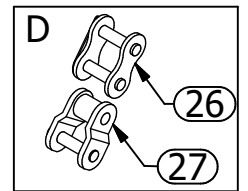

RESERVEDELSLISTE – SPARE PARTS LIST

Pos.	Qty	Item No./ Varenummer	Beskrivelse	Description
1	1	IG723020	Mateskrue	Feed screw
2	2	IG026391	Flenslager	Bearing
3	4	IG012331	Skrue	Hex-Head Bolt
4	4	IG012357	Mutter	Hex Nut
5	2	IG017403	Smørenippel	Lubricating Nipple, coned Type A
6	1	IG723026	Stopper på enden av mateskrue	Cap
7	3	IG012845	Skrue	Hexagon head screws
8	3	IG012275	Skive	Spring Washer
9	4	IG723030	Hylse	Sleeve
10	1	IG723028	Skjerm	Protection
11	8	IG012350	Mutter	Hex Nut
12	4	IG012326	Skrue	Hex-Head Bolt
13	1	IG031697	Shims, sett	Shim, set
14	1	IG720539	Medbringer	Hub
15	2	IG722124	Kile L 37mm	Wedge L37mm
16	1	IG722032	Kjedehjul for mateskrue m/bronseforing	Chainwheel for auger w/bronze bushing
17	2	IG722144	Brytebolt	Hex-Head Bolt
18	2	IG017404	Smørenippel	Lubricating Nipple, coned Type A
19	1	IG722136	Lokk	Locking sleeve
20	2	IG012355	Skive	Spring Washer
21	2	IG012924	Skrue	Hex-Head Bolt
22	1	IG723140	Kjedenhet, kpl av pos 13-14-15-16-17-18-19-20-21	Chain wheel, cpl pos 13-14-15-16-17-18-19-20-21
23	1	IG208312	Kjede side, kpl. m/ kjedelås	Chain side, cpl. w/chain lock
24	1	IG721068	Kjedestrammer, side	Chain tensioner
25	1	IG722154	Brikke for kjedestrammer,side	Washer for chain tensioner, side
26	1	IG070397	Kjedelås	Chain lock
27	1	IG070395	Halvledd	1/2 link
467	1	IG723240		Slide flex assembly