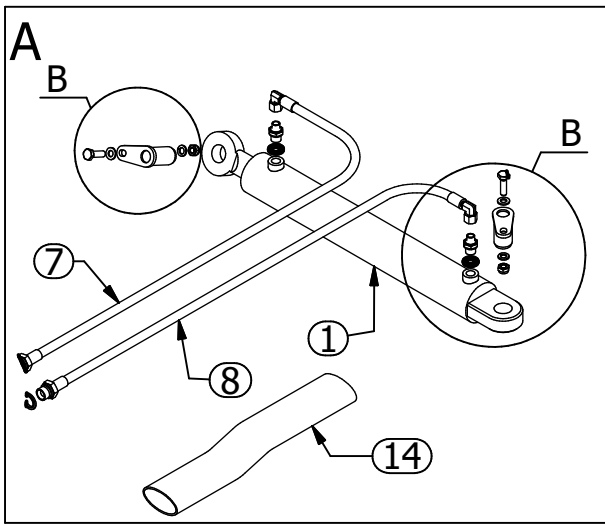

RESERVEDELSLISTE – SPARE PARTS LIST

Pos.	Qty	Item No./ Varenummer	Beskrivelse	Description
1	1	IG420210	Sylinder	Cylinder
2	2	IG723249	Sylinderbolt	Cylinder bolt
3	2	IG012804	Skrue	Hex-Head Bolt
4	2	IG012235	Skive	Washer
5	2	IG012234	Skive	Spring Washer
6	2	IG012231	Mutter	Hex Nut
7	1	IG057457	Slange L 1750mm	Hose L 1750mm
8	1	IG057456	Slange L 1550mm	Hose L 1550mm
9	2	IG048004	Nippel	Niple
10	2	IG047142	Skive m/gummipakning	Washer w/rubber
11	2	IG047143	Skive m/gummipakning	Washer w/rubber
12	2	IG047032	Hurtigkobling han	Quick Coupler
13	2	IG047033	Støvhette rød for hankobling	Dust Protection
14	1	IG017583	Slangebeskytter	Hose Protection