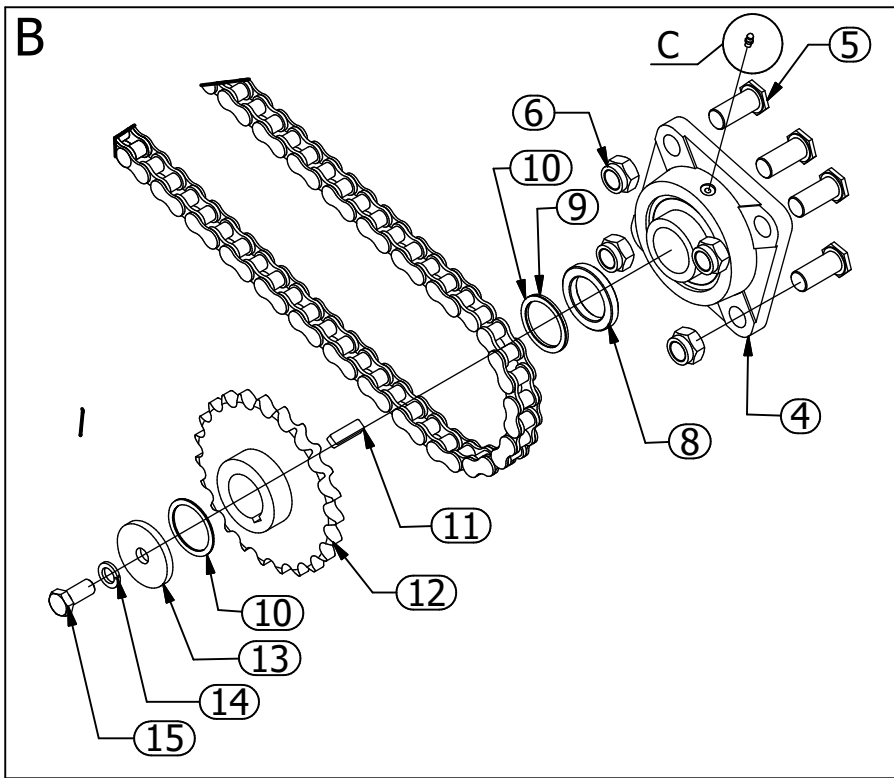

RESERVEDELSLISTE – SPARE PARTS LIST

Pos.	Qty	Item No./ Varenummer	Beskrivelse	Description
1	1	IG208317	Kjede komplett m/kjedelås	Chain complete w/chain lock
2	1	IG070397	Kjedelås	Chain lock
3	1	IG070395	Halvledd	1/2 link
4	1	IG026392	Flenslager	Bearing
5	4	IG723040	Bolt, spesial	Hex-Head Bolt
6	4	IG013558	Mutter	Hex Nut
7	1	IG017403	Smørenippel	Lubricating Nipple
8	1	IG722162	Avstandshylse vifte	Distande sleeve
9	1	IG031685	Shims	Shim
10	3	IG031684	Shims	Shim
11	1	IG722166	Kile khedehjul på vifte	Wedge
12	1	IG723048	Kjedehjul	Chainwheel
13	1	IG722168	Endelokk fom SN 301	End cap
14	1	IG012355	Skive	Spring Washer
15	1	IG012934	Skrue	Hex-Head Bolt
16	1	IG723254	Skinne for kjedestrammer bak	Rail for chain tensioner back
17	1	IG723255	Spesialskinne for kjedestrammer bak	Special rail for chain tensioner back
18	1	IG722158	Skinne for kjedestrammer bak. Utgått bruk IG723254	Rail for chaintensioner back. N/A use IG723254
19	2	IG723250	Festeklave for kjedestrammer	Bracket for chain tensioner
20	2	IG722159	Opplagring for kjedestrammer	Hub
21	2	IG017196	Brikke for kjedestrammer	Square plate
22	2	IG012275	Skive	Spring Washer
23	2	IG012415	Skrue	Hex-Head Bolt
24	1	IG722018	Vinkelgear	Angle gear
25	1	IG723050	Kjedehjul	Chain wheel
26	2	IG012250	Skrue	Hex-Head Bolt
27	2	IG012270	Mutter	Hex Nut
28	2	IG012274	Skive	Washer
29	1	IG722060	Kjedehjul	Chain wheel
30	8	IG012882	Skrue	Hex-Head Bolt
31	8	IG012305	Skive	Spring Washer
32	4	IG012207	Skrue	Hex-Head Bolt
33	4	IG012234	Skive	Spring Washer
34	1	IG722142	Deksel over oljepåfylling	Cover for oilrefill
35	2	IG012760	Skrue	Hex-Head Bolt
36	1	IG012195	Skive	Spring Washer
37	1	IG012194	Skive	Washer