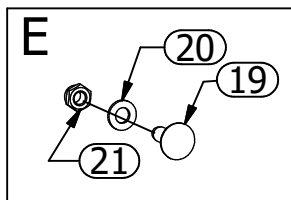

RESERVEDELSLISTE – SPARE PARTS LIST

Pos.	Qty	Item No./ Varenummer	Beskrivelse	Description
1	1	IG723150	Utkastertut, kpl.	Chute, cpl.
2	1	IG723152	Utkastertut, nedre del	Chute, lower part
3	1	IG723153	Utkastertut, øvre del	Chute, upper part
4	1	IG723154	Nedbrekksklaff	Fold down flap
5	1	IG723155	Beskyttelsesgitter	Protection grid
6	1	IG722021	Svingkrans	Sleeving ring
7	2	IG723156	Stag	Rod
8	2	IG016096	Bolt	Cup Head Square Neck Bolt
9	4	IG723072	Skive	Washer
10	2	IG723076	Hylse	Sleeve
11	4	IG723072	Skive	Washer
12	12	IG012270	Mutter	Hex Nut
13	2	IG016094	Bolt	Cup Head Square Neck Bolt
14	2	IG723078	Hylse	Sleeve
15	2	IG723157	Hylse	Sleeve
16	2	IG012275	Skive	Spring Washer
17	2	IG012245	Skrue	Hex-Head Bolt
18	2	IG723158	Hylse m/bolt	Sleeve w/bolt
19	4	IG016063	Bolt	Cup Head Square Neck Bolt
20	4	IG012235	Skive	Washer
21	4	IG012231	Mutter	Hex Nut
22	1	IG722092	Svingstopp	Swing stop
23	2	IG012327	Skrue	Hex-Head Bolt
24	2	IG012355	Skive	Spring Washer
25	8	IG012802	Skrue	Hex-Head Bolt
26	1	IG017403	Smørenippel	Lubricating Nipple, coned Type A

Vedr. Pos 25 Sjekk dimensjonen på skruen er denne M10 bor opp for M12
Pos 25 Check dimension on bolt is this M10 drill up for M12