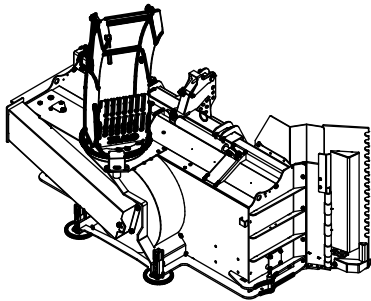

TILLEGGSTYR - OPTION - ZUBEHÖR

RESERVEDELSLISTE – SPARE PARTS LIST

Pos.	Qty	Item No./ Varenummer	Beskrivelse	Description
-	1	IG723214	Hydr. kantvinge, kpl.	Hydr. wing, cpl.
15	1	IG723018	Sylinder	Cylinder
-	1	IG723019	Pakningssett for sylinder	Piston seal
16	2	IG048004	Nippel	Niple 1/4"
17	2	IG047142	Skive m/gummipakning	Washer w/rubber
18	1	IG057299	Slange L 3700mm	Hose L 3700mm
19	1	IG057005	Slange L 3700mm	Hose L 3700mm
20	4	IG048005	Nippel	Adapter
21	7	IG047143	Skive m/gummipakning	Washer w/ rubber
22	1	IG723135	Sylinderbolt	Cylinderbolt
23	2	IG021004	Orepinne	Pin
24	1	IG723284	Sveisedeler for sylinderbolt	Welding part for cylinderbolt
25	1	IG090028	Akkumulator	Accumulator
26	2	IG012089	Skrue	Hex-Head Bolt
27	2	IG012188	Mutter	Hex Nut
28	1	IG723136	Feste for sjokkventil	Btacket for chock valve
29	2	IG012763	Skrue	Hex-Head Bolt
30	2	IG012194	Skive	Washer
31	2	IG012197	Mutter	Hex Nut
32	2	IG012195	Sprengskive	Spring Washer
33	1	IG034135	Nippel	Niple
34	1	IG023560	Kobberskive	Copper washer
35	2	IG057230	Slanger L 3000mm	Hose L 3000mm
36	2	IG047032	Hurtigkobling han	Quick coupler
37	2	IG047033	Støvhette rød for hankobling	Dust protection

22:22