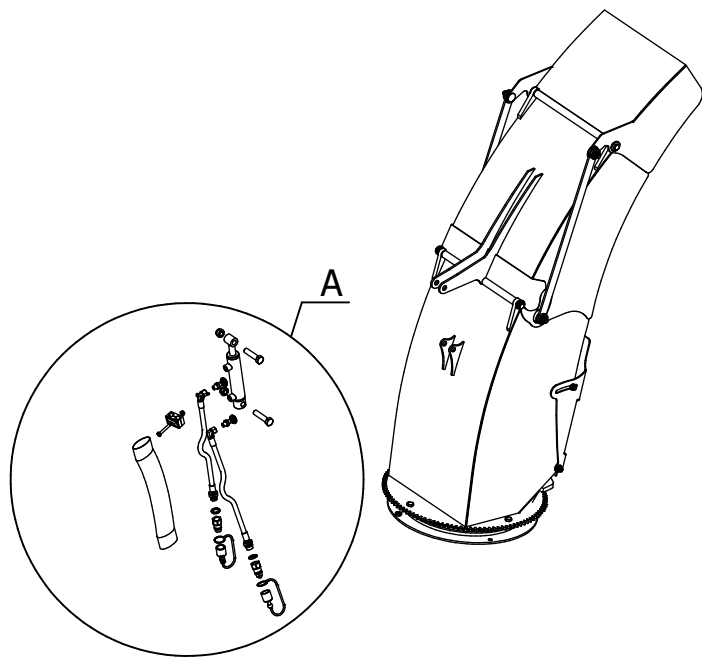

RESERVEDELSLISTE – SPARE PARTS LIST

Pos.	Qty	Item No./ Varenummer	Beskrivelse	Description
-	-	IG025079	Pakningssett for sylinder	Piston seal, set
1	1	IG057694	Slange L=2600	Hose L=2600
2	1	IG057695	Slange L=2700	Hose L=2700
3	1	IG722120	Sylinder	Cylinder
4	2	IG047141	Skive m/gummipakning	Washer w/rubber
5	2	IG049956	Nippel 1/4" m/struping	Niple
6	2	IG021331	Skrue	Hex-Head Bolt
7	2	IG012350	Mutter	Hex Nut
8	2	IG047143	Skive m/gummipakning	Washer w/rubber
9	2	IG047032	Hurtigkobling han	Quick Coupler male
10	2	IG047033	Støvhette rød for hankobling	Dust cap
11	1	IG017593	Slangestrømpe	Hose protection
12	1	IG723082	Dobbelt klammer	Hose brackets
13	1	IG012167	Bolt	Hex-Head Bolt
14	1	IG012198	Mutter	Hex Nut