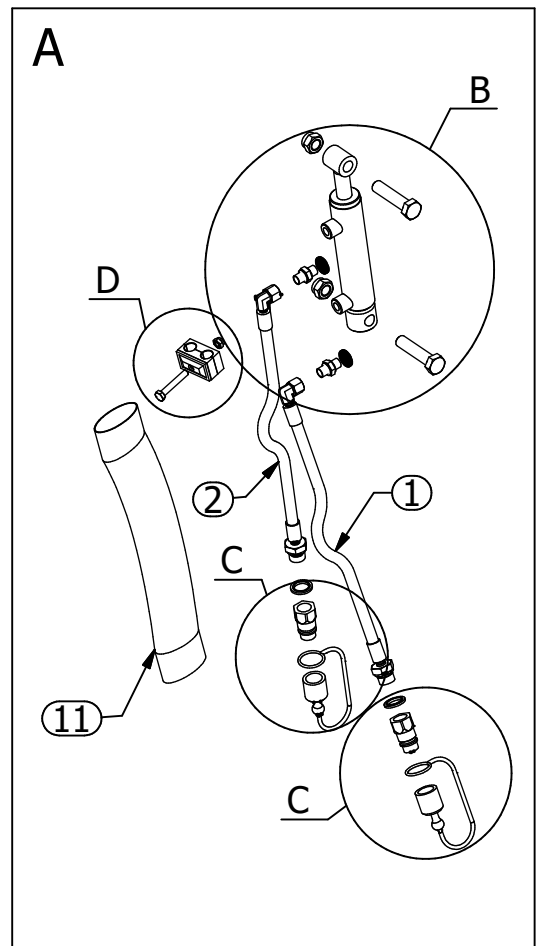

RESERVEDELSLISTE – SPARE PARTS LIST

Pos.	Qty	Item No./ Varenummer	Beskrivelse	Description
1	1	IG723244	Vifte	Fan
2	1	IG722028	Avstandshylse	Distance sleeve
3	1	IG722029	Avstandshylse vifte	Distance sleeve
4	1	IG723062	Feste for vifte	Bracket for fan
5	2	IG012244	Skrue	Hex-Head Bolt
6	4	IG012245	Skrue	Hex-Head Bolt
7	6	IG012270	Mutter	Hex Nut
8	2	IG012409	Skrue	Hex-Head Bolt
9	2	IG012430	Mutter	Hex Nut
10	1	IG026371	Fotlager	Bearing
11	1	IG017403	Smørenippel	Lubricating Nipple, coned Type A

RESERVEDELSLISTE – SPARE PARTS LIST

Pos.	Qty	Item No./ Varenummer	Beskrivelse	Description
1	1	IG420210	Sylinder	Cylinder
2	2	IG723249	Sylinderbolt	Cylinder bolt
3	2	IG012804	Skrue	Hex-Head Bolt
4	2	IG012235	Skive	Washer
5	2	IG012234	Skive	Spring Washer
6	2	IG012231	Mutter	Hex Nut
7	1	IG057457	Slange L 1750mm	Hose L 1750mm
8	1	IG057456	Slange L 1550mm	Hose L 1550mm
9	2	IG048004	Nippel	Niple
10	2	IG047142	Skive m/gummipakning	Washer w/rubber
11	2	IG047143	Skive m/gummipakning	Washer w/rubber
12	2	IG047032	Hurtigkobling han	Quick Coupler
13	2	IG047033	Støvhette rød for hankobling	Dust Protection
14	1	IG017583	Slangebeskytter	Hose Protection

Vedr. Pos 25 Sjekk dimensjonen på skruen er denne M10 bor opp for M12
 Pos 25 Check dimension on bolt is this M10 drill up for M12

RESERVEDELSLISTE – SPARE PARTS LIST

Pos.	Qty	Item No./ Varenummer	Beskrivelse	Description
-	-	IG025079	Pakningssett for sylinder	Piston seal, set
1	1	IG057694	Slange L=2600	Hose L=2600
2	1	IG057695	Slange L=2700	Hose L=2700
3	1	IG722120	Sylinder	Cylinder
4	2	IG047141	Skive m/gummipakning	Washer w/rubber
5	2	IG049956	Nippel 1/4" m/struping	Niple
6	2	IG021331	Skrue	Hex-Head Bolt
7	2	IG012350	Mutter	Hex Nut
8	2	IG047143	Skive m/gummipakning	Washer w/rubber
9	2	IG047032	Hurtigkobling han	Quick Coupler male
10	2	IG047033	Støvhette rød for hankobling	Dust cap
11	1	IG017593	Slangestrømpe	Hose protection
12	1	IG723082	Dobbelt klammer	Hose brackets
13	1	IG012167	Bolt	Hex-Head Bolt
14	1	IG012198	Mutter	Hex Nut