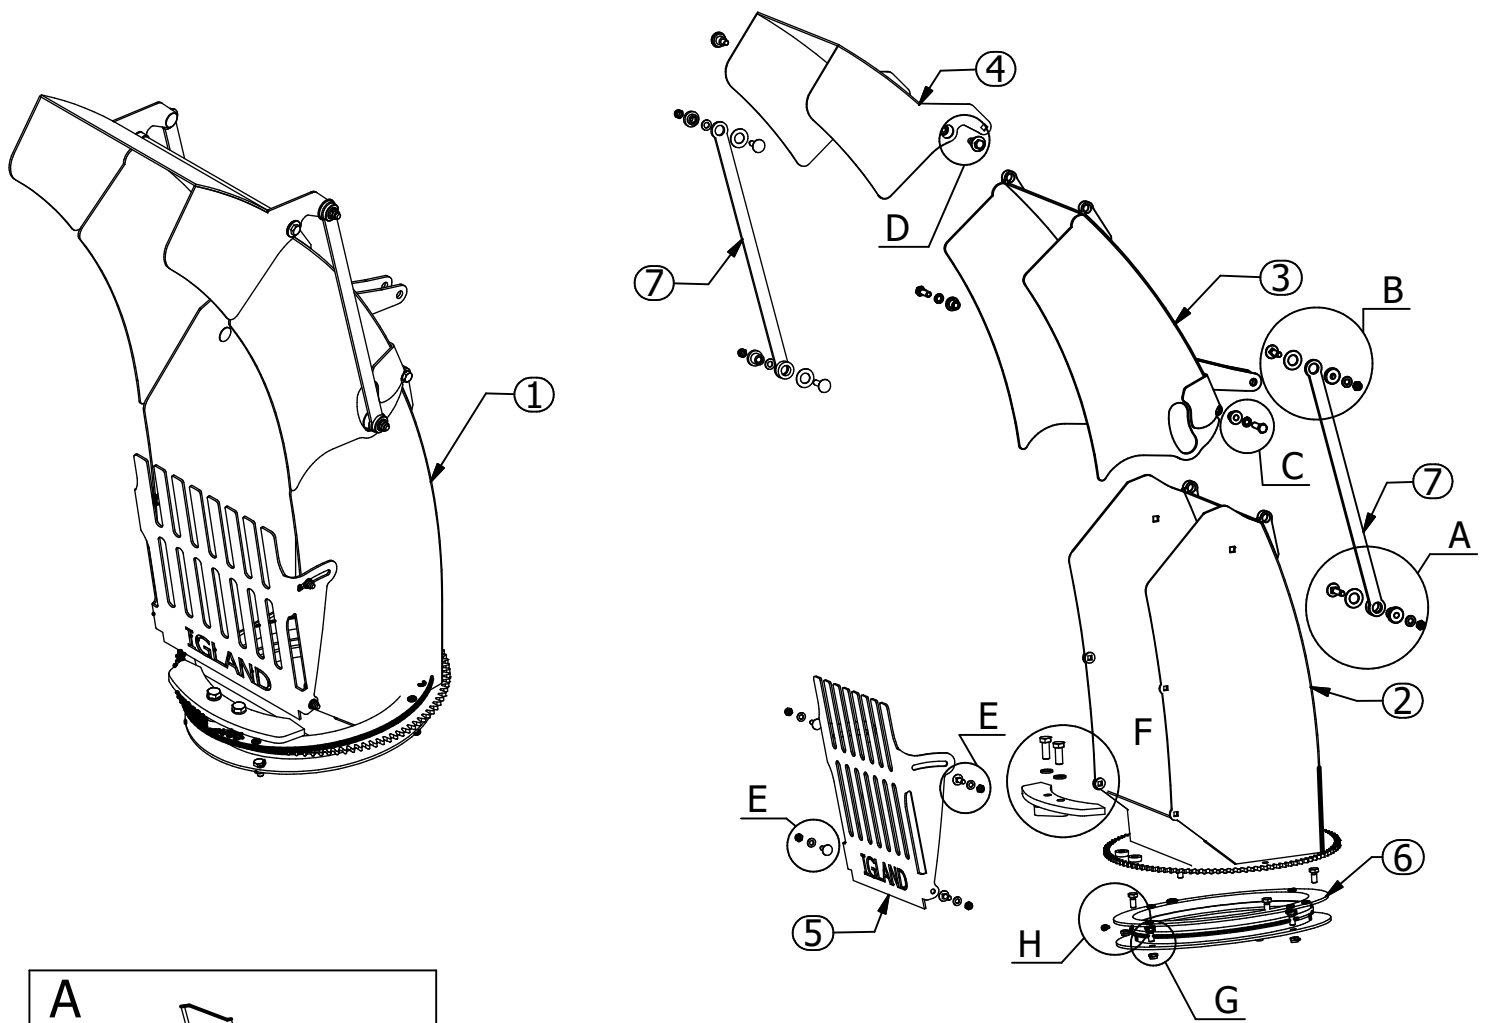

RESERVEDELSLISTE – SPARE PARTS LIST

Pos.	Qty	Item No./ Varenummer	Beskrivelse	Description
1	1	IG723150	Utkastertut, kpl.	Chute, cpl.
2	1	IG723152	Utkastertut, nedre del	Chute, lower part
3	1	IG723153	Utkastertut, øvre del	Chute, upper part
4	1	IG723154	Nedbrekksklaff	Fold down flap
5	1	IG723155	Beskyttelsesgitter	Protection grid
6	1	IG722021	Svingkrans	Sleeving ring
7	2	IG723156	Stag	Rod
8	2	IG016096	Bolt	Cup Head Square Neck Bolt
9	4	IG723072	Skive	Washer
10	2	IG723076	Hylse	Sleeve
11	4	IG723072	Skive	Washer
12	12	IG012270	Mutter	Hex Nut
13	2	IG016094	Bolt	Cup Head Square Neck Bolt
14	2	IG723078	Hylse	Sleeve
15	2	IG723157	Hylse	Sleeve
16	2	IG012275	Skive	Spring Washer
17	2	IG012245	Skrue	Hex-Head Bolt
18	2	IG723158	Hylse m/bolt	Sleeve w/bolt
19	4	IG016063	Bolt	Cup Head Square Neck Bolt
20	4	IG012235	Skive	Washer
21	4	IG012231	Mutter	Hex Nut
22	1	IG722092	Svingstopp	Swing stop
23	2	IG012327	Skrue	Hex-Head Bolt
24	2	IG012355	Skive	Spring Washer
25	8	IG012802	Skrue	Hex-Head Bolt
26	1	IG017403	Smørenippel	Lubricating Nipple, coned Type A

Vedr. Pos 25 Sjekk dimensjonen på skruen er denne M10 bor opp for M12
Pos 25 Check dimension on bolt is this M10 drill up for M12