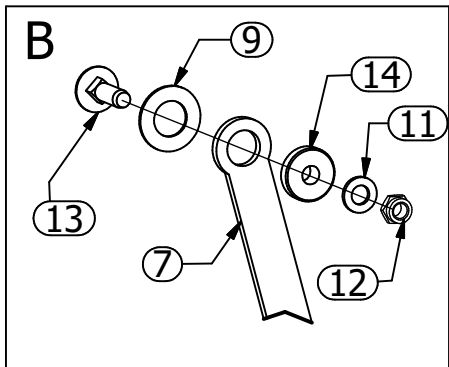

RESERVEDELSLISTE – SPARE PARTS LIST

Pos.	Qty	Item No./ Varenummer	Beskrivelse	Description
1	1	IG723150	Utkastertut, kpl.	Chute, cpl.
2	1	IG723152	Utkastertut, nedre del	Chute, lower part
3	1	IG723153	Utkastertut, øvre del	Chute, upper part
4	1	IG723154	Nedbrekksklaff	Fold down flap
5	1	IG723155	Beskyttelsesgitter	Protection grid
6	1	IG722021	Svingkrans	Sleeving ring
7	2	IG723156	Stag	Rod
8	2	IG016096	Bolt	Cup Head Square Neck Bolt
9	4	IG723072	Skive	Washer
10	2	IG723076	Hylse	Sleeve
11	4	IG723072	Skive	Washer
12	12	IG012270	Mutter	Hex Nut
13	2	IG016094	Bolt	Cup Head Square Neck Bolt
14	2	IG723078	Hylse	Sleeve
15	2	IG723157	Hylse	Sleeve
16	2	IG012275	Skive	Spring Washer
17	2	IG012245	Skrue	Hex-Head Bolt
18	2	IG723158	Hylse m/bolt	Sleeve w/bolt
19	4	IG016063	Bolt	Cup Head Square Neck Bolt
20	4	IG012235	Skive	Washer
21	4	IG012231	Mutter	Hex Nut
22	1	IG722092	Svingstopp	Swing stop
23	2	IG012327	Skrue	Hex-Head Bolt
24	2	IG012355	Skive	Spring Washer
25	8	IG012802	Skrue	Hex-Head Bolt
26	1	IG017403	Smørenippel	Lubricating Nipple, coned Type A

Vedr. Pos 25 Sjekk dimensjonen på skruen er denne M10 bor opp for M12
Pos 25 Check dimension on bolt is this M10 drill up for M12