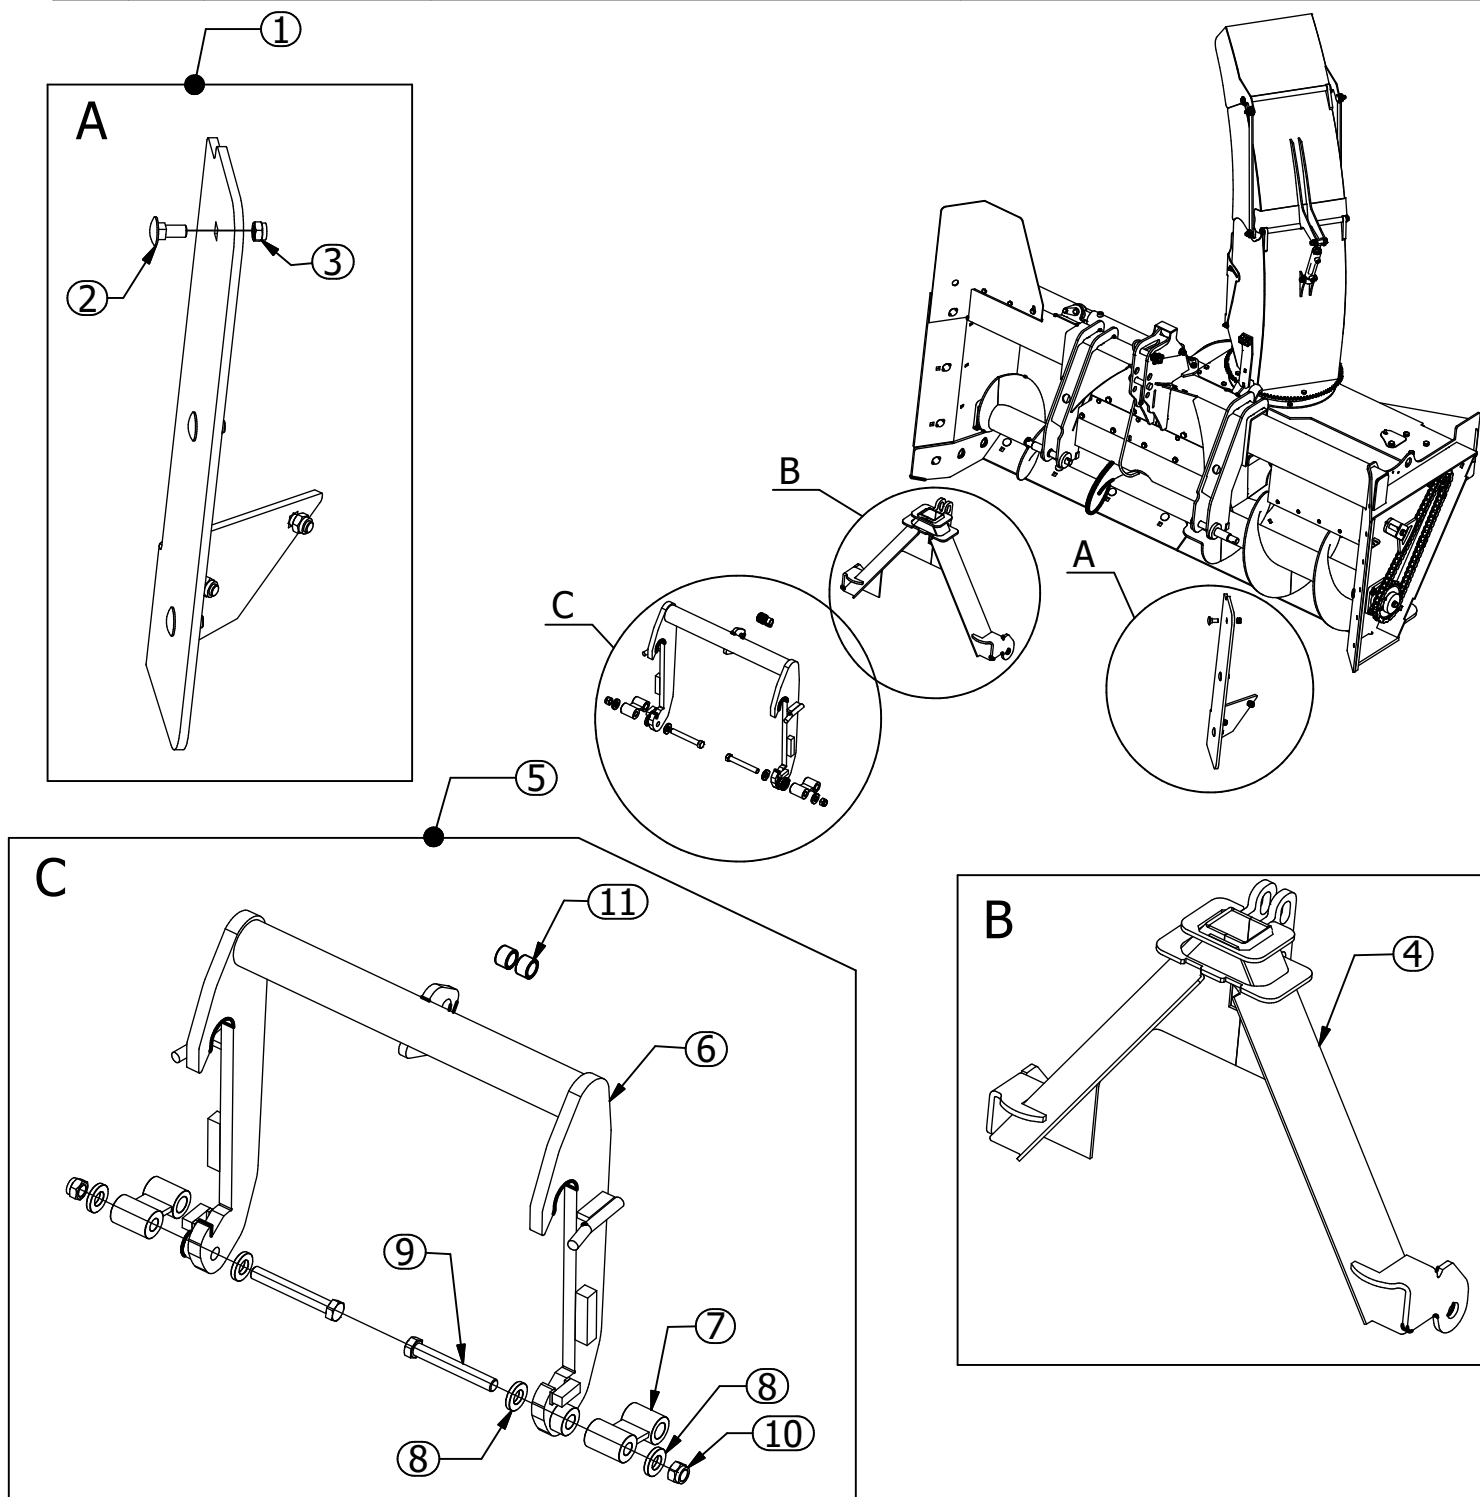

Vedr. Pos 25 Sjekk dimensjonen på skruen er denne M10 bor opp for M12
 Pos 25 Check dimension on bolt is this M10 drill up for M12

RESERVEDELSLISTE – SPARE PARTS LIST

Pos.	Qty	Item No./ Varenummer	Beskrivelse	Description
-	-	IG025079	Pakningssett for sylinder	Piston seal, set
1	1	IG057694	Slange L=2600	Hose L=2600
2	1	IG057695	Slange L=2700	Hose L=2700
3	1	IG722120	Sylinder	Cylinder
4	2	IG047141	Skive m/gummipakning	Washer w/rubber
5	2	IG049956	Nippel 1/4" m/struping	Niple
6	2	IG021331	Skrue	Hex-Head Bolt
7	2	IG012350	Mutter	Hex Nut
8	2	IG047143	Skive m/gummipakning	Washer w/rubber
9	2	IG047032	Hurtigkobling han	Quick Coupler male
10	2	IG047033	Støvhette rød for hankobling	Dust cap
11	1	IG017593	Slangestrømpe	Hose protection
12	1	IG723082	Dobbelt klammer	Hose brackets
13	1	IG012167	Bolt	Hex-Head Bolt
14	1	IG012198	Mutter	Hex Nut

TILLEGGSTYR - OPTION - ZUBEHÖR

RESERVEDELSLISTE – SPARE PARTS LIST

Pos.	Qty	Item No./ Varenummer	Beskrivelse	Description
1	1	IG723012	Kantvinge, venstre kpl.	Wing, left cpl.
2	5	IG016124	Plogbolt	Plough bolt
3	5	IG012350	Mutter	Hex Nut
4	1	IG143210	Triangel adapter	Triangle adapter
5	1	IG143170	HMV adapter, kpl.	HMV adapter, cpl.
6	1	IG143174	Ramme	Frame
7	2	IG143172	Mellomstykke	Rod
8	4	IG143171	Skive	Washer
9	2	IG012460	Skrue	Hex-Head Bolt
10	2	IG012470	Mutter	Hex Nut
11	2	IG143173	Hylser	Sleeve