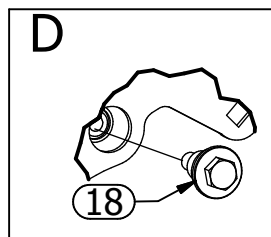

RESERVEDELSLISTE – SPARE PARTS LIST

Pos.	Qty	Item No./ Varenummer	Beskrivelse	Description
1	1	IG723150	Utkastertut, kpl.	Chute, cpl.
2	1	IG723152	Utkastertut, nedre del	Chute, lower part
3	1	IG723153	Utkastertut, øvre del	Chute, upper part
4	1	IG723154	Nedbrekksklaff	Fold down flap
5	1	IG723155	Beskyttelsesgitter	Protection grid
6	1	IG722021	Svingkrans	Sleeving ring
7	2	IG723156	Stag	Rod
8	2	IG016096	Bolt	Cup Head Square Neck Bolt
9	4	IG723072	Skive	Washer
10	2	IG723076	Hylse	Sleeve
11	4	IG723072	Skive	Washer
12	12	IG012270	Mutter	Hex Nut
13	2	IG016094	Bolt	Cup Head Square Neck Bolt
14	2	IG723078	Hylse	Sleeve
15	2	IG723157	Hylse	Sleeve
16	2	IG012275	Skive	Spring Washer
17	2	IG012245	Skrue	Hex-Head Bolt
18	2	IG723158	Hylse m/bolt	Sleeve w/bolt
19	4	IG016063	Bolt	Cup Head Square Neck Bolt
20	4	IG012235	Skive	Washer
21	4	IG012231	Mutter	Hex Nut
22	1	IG722092	Svingstopp	Swing stop
23	2	IG012327	Skrue	Hex-Head Bolt
24	2	IG012355	Skive	Spring Washer
25	8	IG012802	Skrue	Hex-Head Bolt
26	1	IG017403	Smørenippel	Lubricating Nipple, coned Type A

Vedr. Pos 25 Sjekk dimensjonen på skruen er denne M10 bor opp for M12
Pos 25 Check dimension on bolt is this M10 drill up for M12