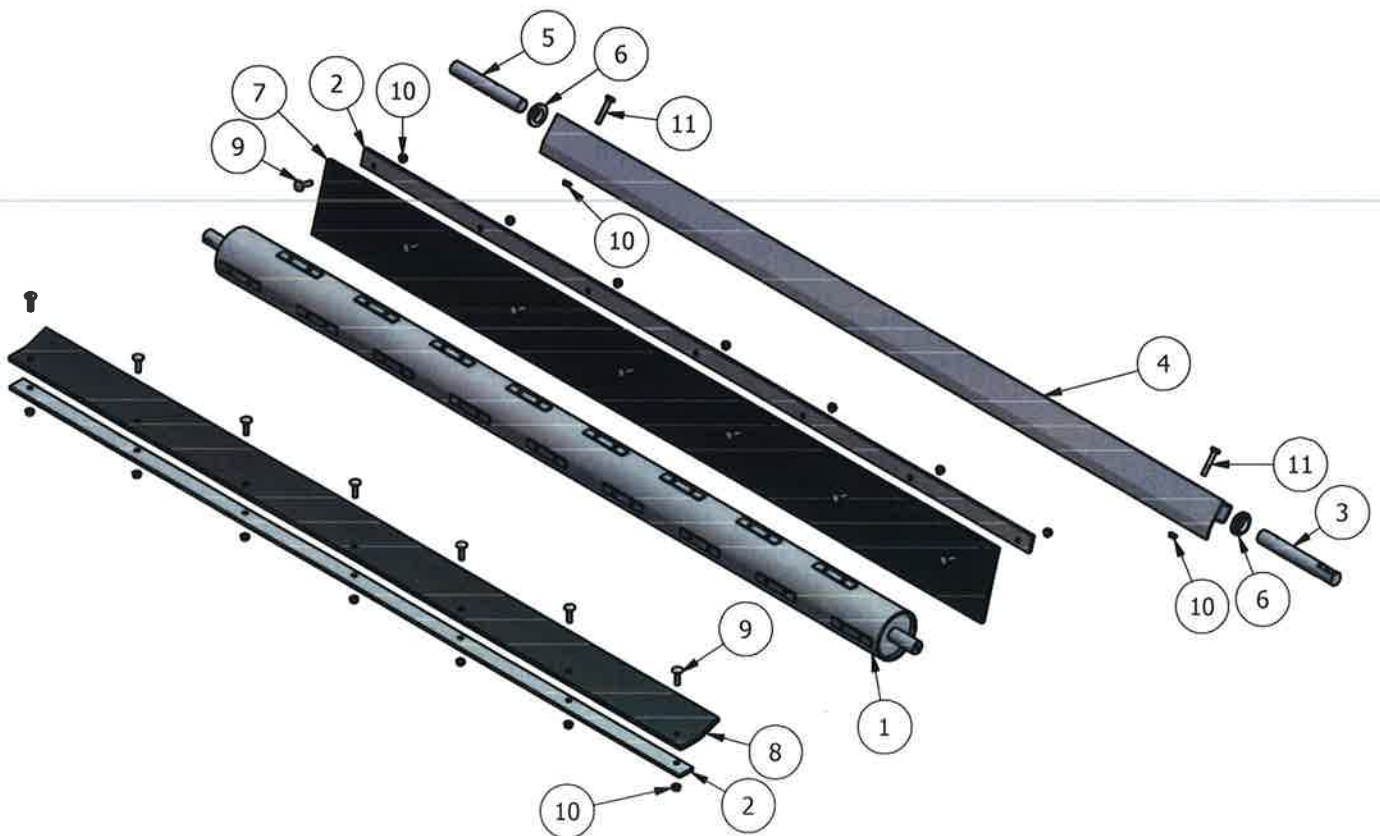

RESERVEDELSLISTE - SPARE PARTS LIST - ERSATZTEILLISTE

Pos	Art.No.	No	Beskrivelse	Description	Bezeichnung
1	610022	1	Materull		
2	610026	2	List		
3	610056	1	Bolt, for spak		
4	610038	1	Klaff, mengde		
5	610066	1	Bolt, klaff		
6	610052	2	Foring, PVC		
7	610048 610049	1	Gummiklaff, 17,5 cm SN-->527 N/A Bruk 610049 Gummiklaff, 17,5 cm SN 528-->		
8	610050 610051	1	Gummiklaff, 11,5 cm SN--> 527 N/A Bruk 610051 Gummiklaff, 11,5 cm SN 528-->		
9	016064	14	Låseskrue		
10	012231	16	Mutter	Hex Nut	
11	012208	2	Skrue	Hex-Head Bolt