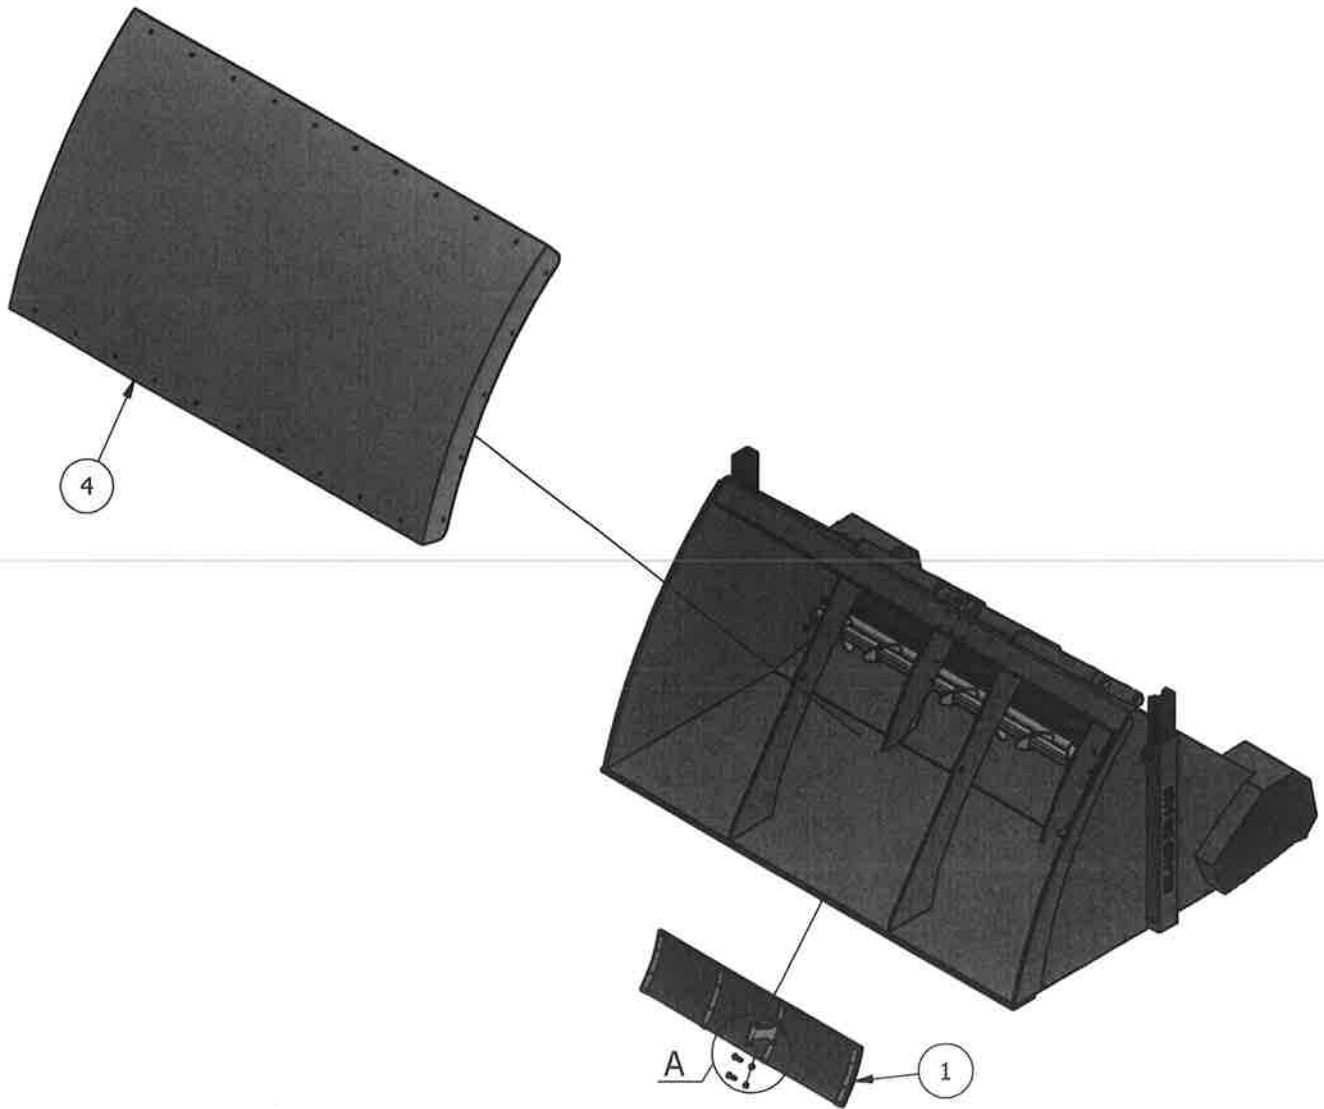

TILLEGGSUTSTYR

RESERVEDELSLISTE - SPARE PARTS LIST - ERSATZTEILLISTE					
Pos	Art.No.	No	Beskrivelse	Description	Bezeichnung
1	610010	1	Dekkplate, kpl.		
2	012803	2	Bolt	Hex-Head Bolt	
3	012231	2	Mutter	Hex Nut	
4	610004	1	Beskyttelsestrekk m/festesnor