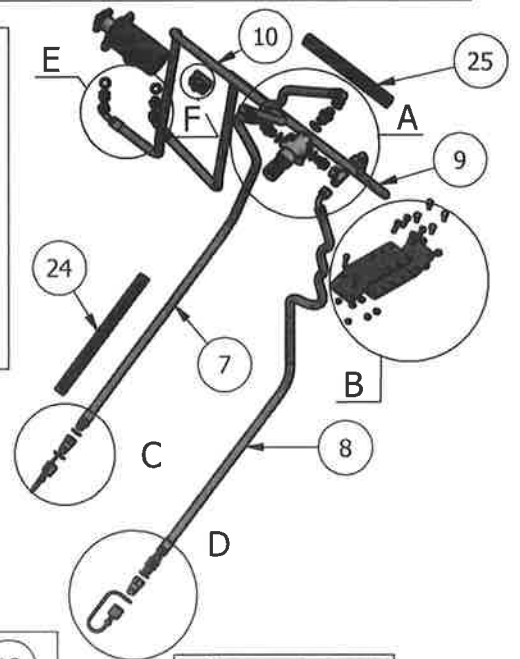

RESERVEDELSLISTE - SPARE PARTS LIST - ERSATZTEILLISTE

Pos	Art.No.	No	Beskrivelse	Description	Bezeichnung
1	610024	1	Omrører		
2	012804	1	Skrue	Hex-Head Bolt	
3	012234	2	Skive	Spring Washer	
4	610058	2	Skive		
5	610044	1	Kjedehjul		
6	610046	1	Kile		
7	012924	4	Skrue	Hex-Head Bolt	
8	012350	4	Mutter	Hex Nut	
9	026374	2	Lager		
10	610062	1	Aksel		
11	012208	2	Skrue	Hex-Head Bolt	
12	012231	2	Mutter	Hex Nut	
13	610064	1	Aksel		
14	031215	1	Shims, sett		
15	012803	1	Skrue	Hex-Head Bolt	
16	017403	2	Smørenippel	Lubricating Nipple, coned Type A	

5:9

RESERVEDELSLISTE - SPARE PARTS LIST - ERSATZTEILLISTE

Pos	Art.No.	No	Beskrivelse	Description	Bezeichnung
1	610072	1	Klammer, dobbelt		
2	047143	4	Gummistålbrikke		
3	048014	2	Ansats		
4	047032	2	Hurtigkobling		
5	047033	1	Støvhette, rød		
6	047034	1	Støvhette, blå		
7	059273	1	Slange		
8	059322	1	Slange		
9	090062	1	Tilbakeslagsventil		
10	017611	1	Strømpe, ø55, 1,75meter		

RESERVEDELSLISTE - SPARE PARTS LIST - ERSATZTEILLISTE

Pos	Art.No.	No	Beskrivelse	Description	Bezeichnung
-	611005	1	Reguleringsventil for utmatingshastighet, komplett, fabrikkmontert (option)		
-	611006	1	Reguleringsventil for utmatingshastighet, komplett, for ettermontering		
1	090380	1	Mengdereguleringsventil		
2	048014	1	Overgang		
3	048016	1	Overgang		
4	047145	1	Gummistålbrikke		
5	034156	1	Overgang		
6	033644	1	T-kobling		
7	059268	1	Slange		
8	059320	1	Slange		
9	059620	1	Slange		
10	059619	1	Slange		
11	048014	2	Overgang		
12	610072	1	Slangeholder		
13	047143	6	Gummistålbrikke		
14	047032	2	Hurtigkobling		
15	047034	1	Støvhette		
16	047033	1	Støvhette, rød		
17	610076	1	Holder, øvre del		
18	610078	1	Holder, nedre del		
19	012231	8	Mutter	Hex Nut	
20	012803	8	Bolt	Hex-Head Bolt	
21	012168	2	Bolt	Hex-Head Bolt	
22	012198	2	Mutter	Hex Nut	
23	090062	1	Tilbakeslagsventil		
24	017611	1	Strømpe, ø55, 1,75m		
25	017608	1	Strømpe, ø55, 1,4m		