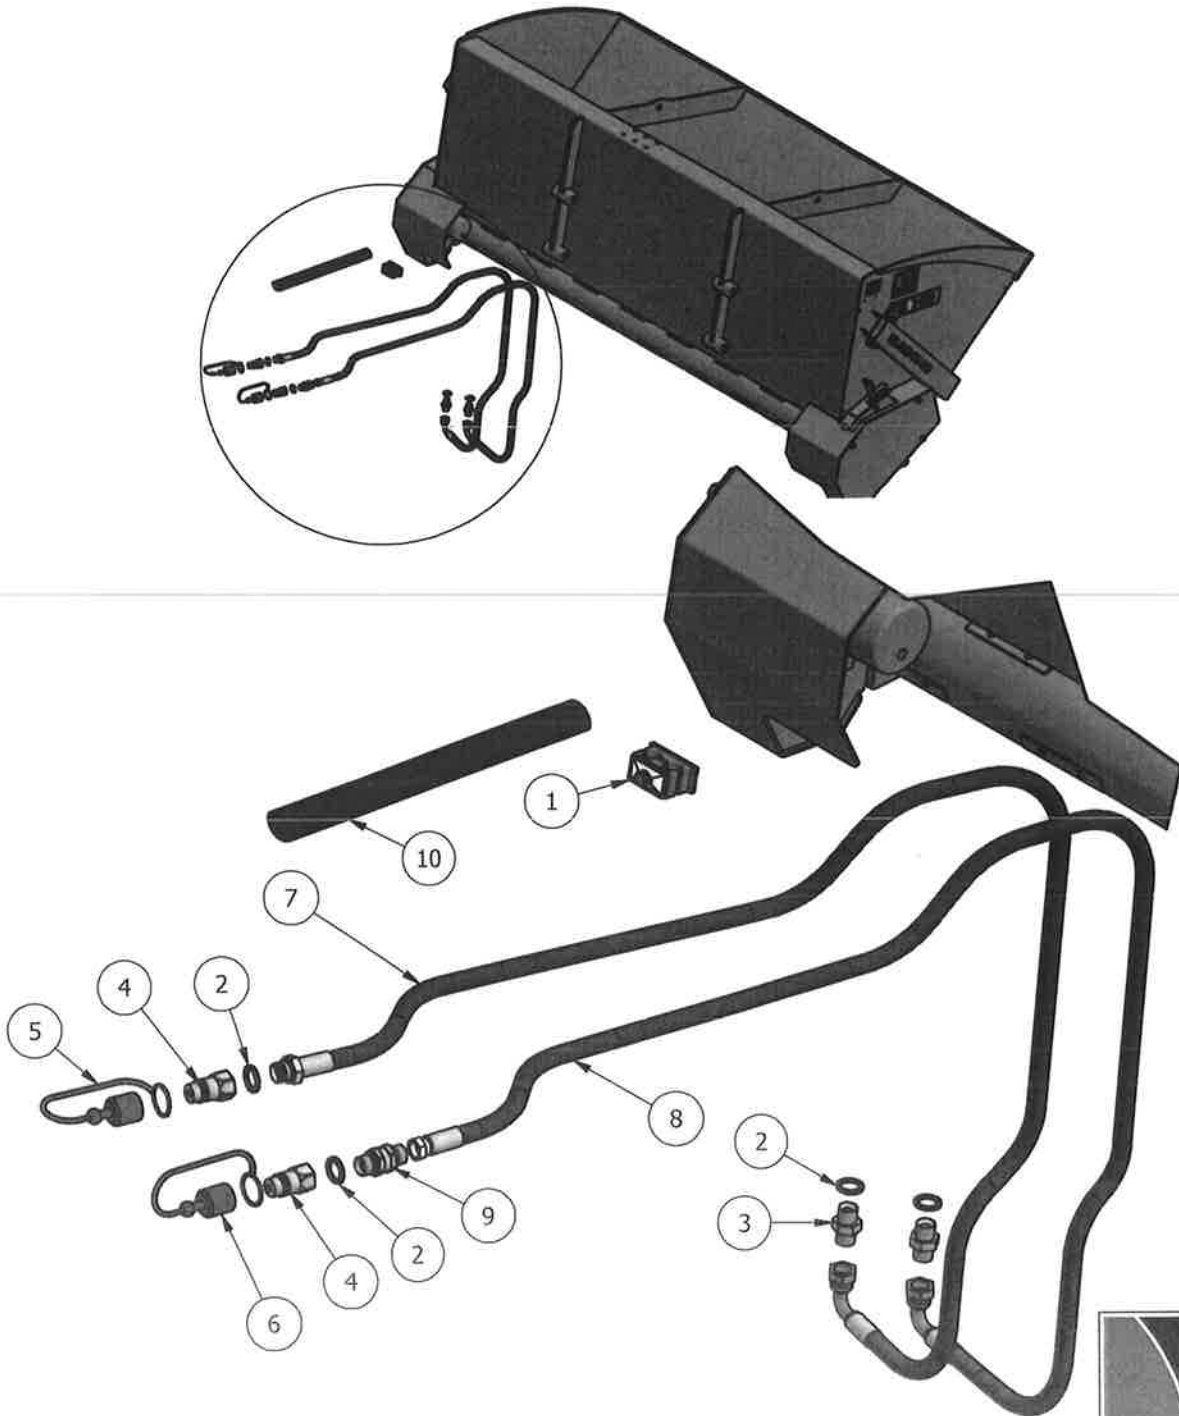

RESERVEDELSLISTE - SPARE PARTS LIST - ERSATZTEILLISTE

Pos	Art.No.	No	Beskrivelse	Description	Bezeichnung
1	610024	1	Omrører		
2	012804	1	Skrue	Hex-Head Bolt	
3	012234	2	Skive	Spring Washer	
4	610058	2	Skive		
5	610044	1	Kjedehjul		
6	610046	1	Kile		
7	012924	4	Skrue	Hex-Head Bolt	
8	012350	4	Mutter	Hex Nut	
9	026374	2	Lager		
10	610062	1	Aksel		
11	012208	2	Skrue	Hex-Head Bolt	
12	012231	2	Mutter	Hex Nut	
13	610064	1	Aksel		
14	031215	1	Shims, sett		
15	012803	1	Skrue	Hex-Head Bolt	
16	017403	2	Smørenippel	Lubricating Nipple, coned Type A	

5:9

RESERVEDELSLISTE - SPARE PARTS LIST - ERSATZTEILLISTE

Pos	Art.No.	No	Beskrivelse	Description	Bezeichnung
1	610072	1	Klammer, dobbelt		
2	047143	4	Gummistålbrikke		
3	048014	2	Ansats		
4	047032	2	Hurtigkobling		
5	047033	1	Støvhette, rød		
6	047034	1	Støvhette, blå		
7	059273	1	Slange		
8	059322	1	Slange		
9	090062	1	Tilbakeslagsventil		
10	017611	1	Strømpe, ø55, 1,75meter		

RESERVEDELSLISTE - SPARE PARTS LIST - ERSATZTEILLISTE

Pos	Art.No.	No	Beskrivelse	Description	Bezeichnung
-	611005	1	Reguleringsventil for utmatingshastighet, komplett, fabrikkmontert (option)		
-	611006	1	Reguleringsventil for utmatingshastighet, komplett, for ettermontering		
1	090380	1	Mengdereguleringsventil		
2	048014	1	Overgang		
3	048016	1	Overgang		
4	047145	1	Gummistålbrikke		
5	034156	1	Overgang		
6	033644	1	T-kobling		
7	059268	1	Slange		
8	059320	1	Slange		
9	059620	1	Slange		
10	059619	1	Slange		
11	048014	2	Overgang		
12	610072	1	Slangeholder		
13	047143	6	Gummistålbrikke		
14	047032	2	Hurtigkobling		
15	047034	1	Støvhette		
16	047033	1	Støvhette, rød		
17	610076	1	Holder, øvre del		
18	610078	1	Holder, nedre del		
19	012231	8	Mutter	Hex Nut	
20	012803	8	Bolt	Hex-Head Bolt	
21	012168	2	Bolt	Hex-Head Bolt	
22	012198	2	Mutter	Hex Nut	
23	090062	1	Tilbakeslagsventil		
24	017611	1	Strømpe, ø55, 1,75m		
25	017608	1	Strømpe, ø55, 1,4m		