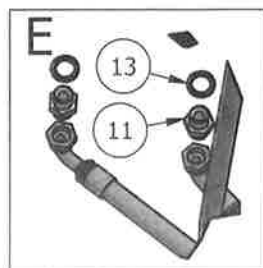

5:9

RESERVEDELSLISTE - SPARE PARTS LIST - ERSATZTEILLISTE

Pos	Art.No.	No	Beskrivelse	Description	Bezeichnung
1	610072	1	Klammer, dobbelt		
2	047143	4	Gummistålbrikke		
3	048014	2	Ansats		
4	047032	2	Hurtigkobling		
5	047033	1	Støvhette, rød		
6	047034	1	Støvhette, blå		
7	059273	1	Slange		
8	059322	1	Slange		
9	090062	1	Tilbakeslagsventil		
10	017611	1	Strømpe, ø55, 1,75meter		

RESERVEDELSLISTE - SPARE PARTS LIST - ERSATZTEILLISTE

Pos	Art.No.	No	Beskrivelse	Description	Bezeichnung
-	611005	1	Reguleringsventil for utmatingshastighet, komplett, fabrikkmontert (option)		
-	611006	1	Reguleringsventil for utmatingshastighet, komplett, for ettermontering		
1	090380	1	Mengdereguleringsventil		
2	048014	1	Overgang		
3	048016	1	Overgang		
4	047145	1	Gummistålbrikke		
5	034156	1	Overgang		
6	033644	1	T-kobling		
7	059268	1	Slange		
8	059320	1	Slange		
9	059620	1	Slange		
10	059619	1	Slange		
11	048014	2	Overgang		
12	610072	1	Slangeholder		
13	047143	6	Gummistålbrikke		
14	047032	2	Hurtigkobling		
15	047034	1	Støvhette		
16	047033	1	Støvhette, rød		
17	610076	1	Holder, øvre del		
18	610078	1	Holder, nedre del		
19	012231	8	Mutter	Hex Nut	
20	012803	8	Bolt	Hex-Head Bolt	
21	012168	2	Bolt	Hex-Head Bolt	
22	012198	2	Mutter	Hex Nut	
23	090062	1	Tilbakeslagsventil		
24	017611	1	Strømpe, ø55, 1,75m		
25	017608	1	Strømpe, ø55, 1,4m		

7:9

RESERVEDELSLISTE - SPARE PARTS LIST - ERSATZTEILLISTE

Pos	Art.No.	No	Beskrivelse	Description	Bezeichnung
1	500063	1	3-pkt. feste		
2	500059	1	Triangel feste		
3	500056	1	HMV / SMS, sett		
4	500050	1	Trima / SMS, sett		
5	500062	1	Ålø / Euro, sett		
6	500053	1	Ålø type 3, sett		
7	021320	2	Trekkstagsbolt kat 1-2		
8	021004	3	Orepinne		
9	020177	1	Toppstagsbolt Kat. 2.	Bolt Ø30 L=114	