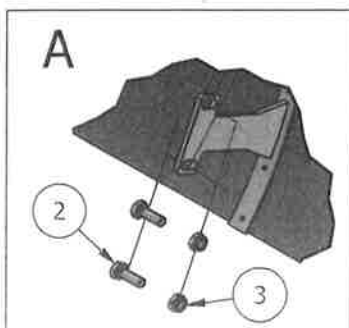

7:9

RESERVEDELSLISTE - SPARE PARTS LIST - ERSATZTEILLISTE

Pos	Art.No.	No	Beskrivelse	Description	Bezeichnung
1	500063	1	3-pkt. feste		
2	500059	1	Triangel feste		
3	500056	1	HMV / SMS, sett		
4	500050	1	Trima / SMS, sett		
5	500062	1	Ålø / Euro, sett		
6	500053	1	Ålø type 3, sett		
7	021320	2	Trekkstagsbolt kat 1-2		
8	021004	3	Orepinne		
9	020177	1	Toppstagsbolt Kat. 2.	Bolt Ø30 L=114	

8:9

TILLEGGSUTSTYR

RESERVEDELSLISTE - SPARE PARTS LIST - ERSATZTEILLISTE					
Pos	Art.No.	No	Beskrivelse	Description	Bezeichnung
1	610010	1	Dekkplate, kpl.		
2	012803	2	Bolt	Hex-Head Bolt	
3	012231	2	Mutter	Hex Nut	
4	610004	1	Beskyttelsestrekk m/festesnor		