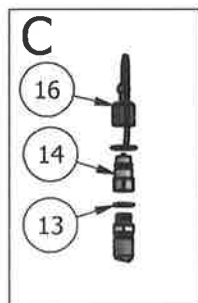

RESERVEDELSLISTE - SPARE PARTS LIST - ERSATZTEILLISTE

Pos	Art.No.	No	Beskrivelse	Description	Bezeichnung
1	610024	1	Omrører		
2	012804	1	Skrue	Hex-Head Bolt	
3	012234	2	Skive	Spring Washer	
4	610058	2	Skive		
5	610044	1	Kjedehjul		
6	610046	1	Kile		
7	012924	4	Skrue	Hex-Head Bolt	
8	012350	4	Mutter	Hex Nut	
9	026374	2	Lager		
10	610062	1	Aksel		
11	012208	2	Skrue	Hex-Head Bolt	
12	012231	2	Mutter	Hex Nut	
13	610064	1	Aksel		
14	031215	1	Shims, sett		
15	012803	1	Skrue	Hex-Head Bolt	
16	017403	2	Smørenippel	Lubricating Nipple, coned Type A	

5:9

RESERVEDELSLISTE - SPARE PARTS LIST - ERSATZTEILLISTE

Pos	Art.No.	No	Beskrivelse	Description	Bezeichnung
1	610072	1	Klammer, dobbelt		
2	047143	4	Gummistålbrikke		
3	048014	2	Ansats		
4	047032	2	Hurtigkobling		
5	047033	1	Støvhette, rød		
6	047034	1	Støvhette, blå		
7	059273	1	Slange		
8	059322	1	Slange		
9	090062	1	Tilbakeslagsventil		
10	017611	1	Strømpe, ø55, 1,75meter		

RESERVEDELSLISTE - SPARE PARTS LIST - ERSATZTEILLISTE

Pos	Art.No.	No	Beskrivelse	Description	Bezeichnung
-	611005	1	Reguleringsventil for utmatingshastighet, komplett, fabrikkmontert (option)		
-	611006	1	Reguleringsventil for utmatingshastighet, komplett, for ettermontering		
1	090380	1	Mengdereguleringsventil		
2	048014	1	Overgang		
3	048016	1	Overgang		
4	047145	1	Gummistålbrikke		
5	034156	1	Overgang		
6	033644	1	T-kobling		
7	059268	1	Slange		
8	059320	1	Slange		
9	059620	1	Slange		
10	059619	1	Slange		
11	048014	2	Overgang		
12	610072	1	Slangeholder		
13	047143	6	Gummistålbrikke		
14	047032	2	Hurtigkobling		
15	047034	1	Støvhette		
16	047033	1	Støvhette, rød		
17	610076	1	Holder, øvre del		
18	610078	1	Holder, nedre del		
19	012231	8	Mutter	Hex Nut	
20	012803	8	Bolt	Hex-Head Bolt	
21	012168	2	Bolt	Hex-Head Bolt	
22	012198	2	Mutter	Hex Nut	
23	090062	1	Tilbakeslagsventil		
24	017611	1	Strømpe, ø55, 1,75m		
25	017608	1	Strømpe, ø55, 1,4m		