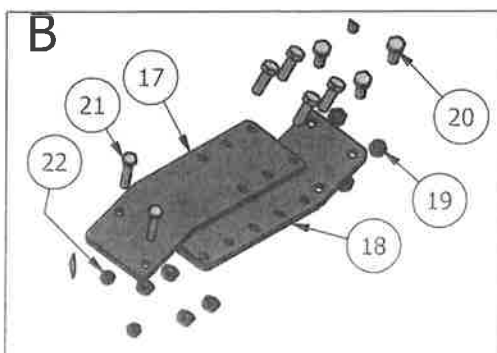

5:9

RESERVEDELSLISTE - SPARE PARTS LIST - ERSATZTEILLISTE

Pos	Art.No.	No	Beskrivelse	Description	Bezeichnung
1	610072	1	Klammer, dobbelt		
2	047143	4	Gummistålbrikke		
3	048014	2	Ansats		
4	047032	2	Hurtigkobling		
5	047033	1	Støvhette, rød		
6	047034	1	Støvhette, blå		
7	059273	1	Slange		
8	059322	1	Slange		
9	090062	1	Tilbakeslagsventil		
10	017611	1	Strømpe, ø55, 1,75meter		

RESERVEDELSLISTE - SPARE PARTS LIST - ERSATZTEILLISTE

Pos	Art.No.	No	Beskrivelse	Description	Bezeichnung
-	611005	1	Reguleringsventil for utmatingshastighet, komplett, fabrikkmontert (option)		
-	611006	1	Reguleringsventil for utmatingshastighet, komplett, for ettermontering		
1	090380	1	Mengdereguleringsventil		
2	048014	1	Overgang		
3	048016	1	Overgang		
4	047145	1	Gummistålbrikke		
5	034156	1	Overgang		
6	033644	1	T-kobling		
7	059268	1	Slange		
8	059320	1	Slange		
9	059620	1	Slange		
10	059619	1	Slange		
11	048014	2	Overgang		
12	610072	1	Slangeholder		
13	047143	6	Gummistålbrikke		
14	047032	2	Hurtigkobling		
15	047034	1	Støvhette		
16	047033	1	Støvhette, rød		
17	610076	1	Holder, øvre del		
18	610078	1	Holder, nedre del		
19	012231	8	Mutter	Hex Nut	
20	012803	8	Bolt	Hex-Head Bolt	
21	012168	2	Bolt	Hex-Head Bolt	
22	012198	2	Mutter	Hex Nut	
23	090062	1	Tilbakeslagsventil		
24	017611	1	Strømpe, ø55, 1,75m		
25	017608	1	Strømpe, ø55, 1,4m		

7:9

RESERVEDELSLISTE - SPARE PARTS LIST - ERSATZTEILLISTE

Pos	Art.No.	No	Beskrivelse	Description	Bezeichnung
1	500063	1	3-pkt. feste		
2	500059	1	Triangel feste		
3	500056	1	HMV / SMS, sett		
4	500050	1	Trima / SMS, sett		
5	500062	1	Ålø / Euro, sett		
6	500053	1	Ålø type 3, sett		
7	021320	2	Trekkstagsbolt kat 1-2		
8	021004	3	Orepinne		
9	020177	1	Toppstagsbolt Kat. 2.	Bolt Ø30 L=114	