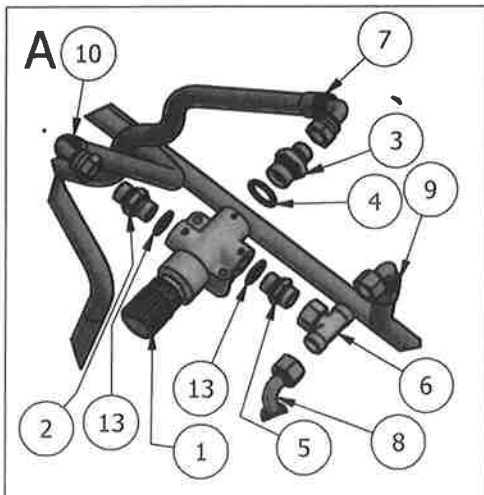

5:9

RESERVEDELSLISTE - SPARE PARTS LIST - ERSATZTEILLISTE

Pos	Art.No.	No	Beskrivelse	Description	Bezeichnung
1	610072	1	Klammer, dobbelt		
2	047143	4	Gummistålbrikke		
3	048014	2	Ansats		
4	047032	2	Hurtigkobling		
5	047033	1	Støvhette, rød		
6	047034	1	Støvhette, blå		
7	059273	1	Slange		
8	059322	1	Slange		
9	090062	1	Tilbakeslagsventil		
10	017611	1	Strømpe, ø55, 1,75meter		

RESERVEDELSLISTE - SPARE PARTS LIST - ERSATZTEILLISTE

Pos	Art.No.	No	Beskrivelse	Description	Bezeichnung
-	611005	1	Reguleringsventil for utmatingshastighet, komplett, fabrikkmontert (option)		
-	611006	1	Reguleringsventil for utmatingshastighet, komplett, for ettermontering		
1	090380	1	Mengdereguleringsventil		
2	048014	1	Overgang		
3	048016	1	Overgang		
4	047145	1	Gummistålbrikke		
5	034156	1	Overgang		
6	033644	1	T-kobling		
7	059268	1	Slange		
8	059320	1	Slange		
9	059620	1	Slange		
10	059619	1	Slange		
11	048014	2	Overgang		
12	610072	1	Slangeholder		
13	047143	6	Gummistålbrikke		
14	047032	2	Hurtigkobling		
15	047034	1	Støvhette		
16	047033	1	Støvhette, rød		
17	610076	1	Holder, øvre del		
18	610078	1	Holder, nedre del		
19	012231	8	Mutter	Hex Nut	
20	012803	8	Bolt	Hex-Head Bolt	
21	012168	2	Bolt	Hex-Head Bolt	
22	012198	2	Mutter	Hex Nut	
23	090062	1	Tilbakeslagsventil		
24	017611	1	Strømpe, ø55, 1,75m		
25	017608	1	Strømpe, ø55, 1,4m		

7:9

RESERVEDELSLISTE - SPARE PARTS LIST - ERSATZTEILLISTE

Pos	Art.No.	No	Beskrivelse	Description	Bezeichnung
1	500063	1	3-pkt. feste		
2	500059	1	Triangel feste		
3	500056	1	HMV / SMS, sett		
4	500050	1	Trima / SMS, sett		
5	500062	1	Ålø / Euro, sett		
6	500053	1	Ålø type 3, sett		
7	021320	2	Trekkstagsbolt kat 1-2		
8	021004	3	Orepinne		
9	020177	1	Toppstagsbolt Kat. 2.	Bolt Ø30 L=114	

8:9

TILLEGGSUTSTYR

RESERVEDELSLISTE - SPARE PARTS LIST - ERSATZTEILLISTE					
Pos	Art.No.	No	Beskrivelse	Description	Bezeichnung
1	610010	1	Dekkplate, kpl.		
2	012803	2	Bolt	Hex-Head Bolt	
3	012231	2	Mutter	Hex Nut	
4	610004	1	Beskyttelsestrekk m/festesnor		