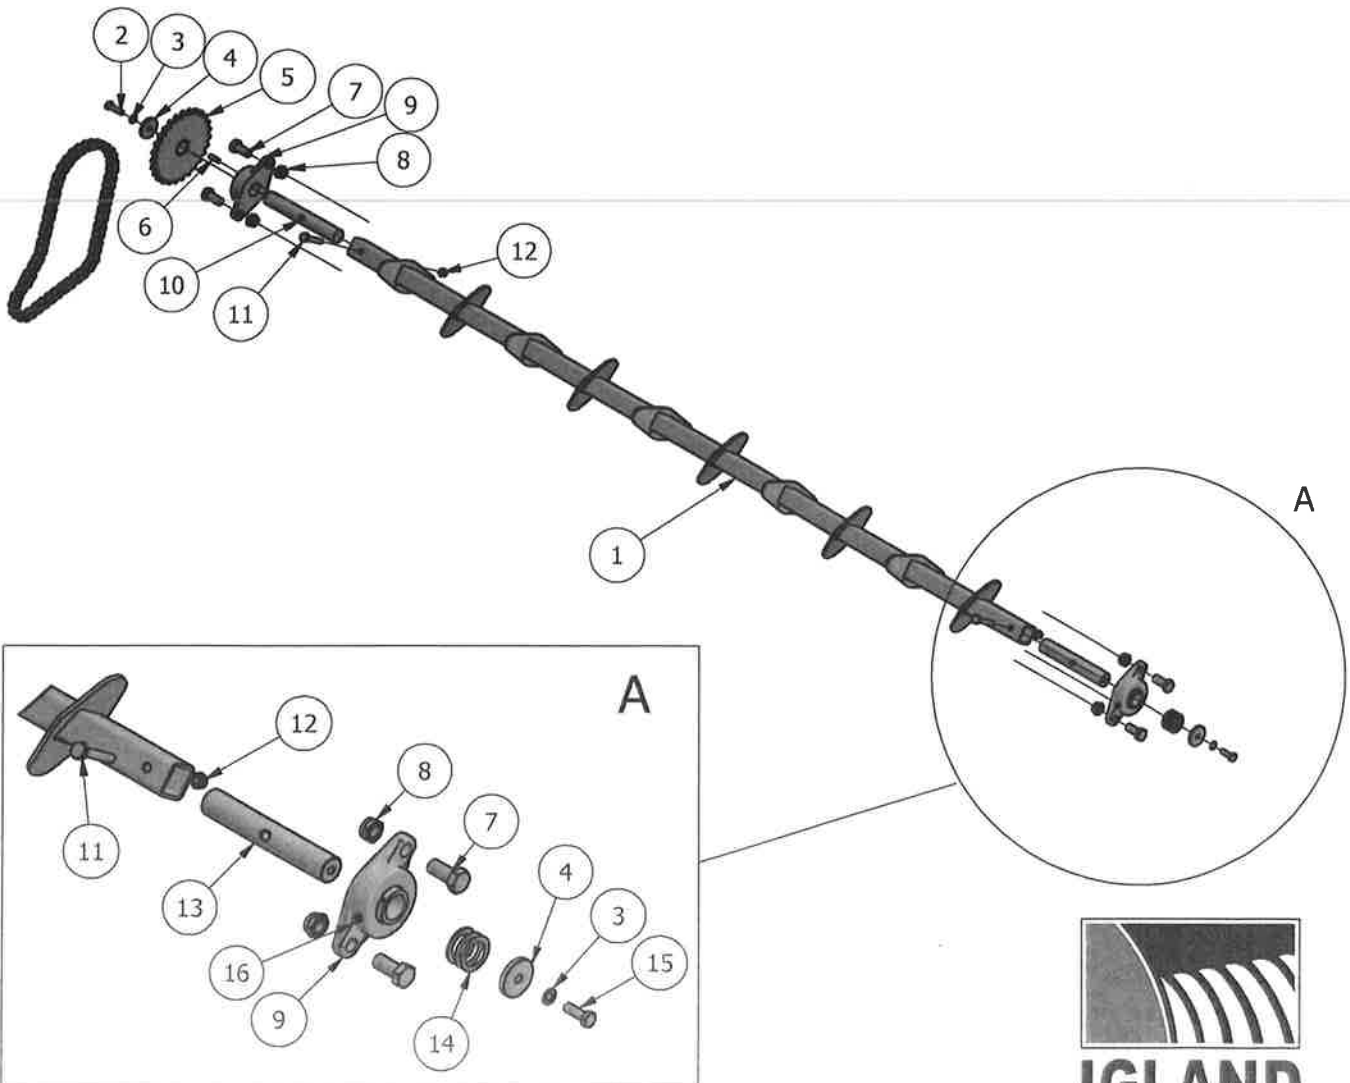

RESERVEDELSTILISTE - SPARE PARTS LIST - ERSATZTEILLISTE

Pos	Art.No.	No	Beskrivelse	Description	Bezeichnung
1	026374	2	Lager	Bearing	
2	017403	2	Smørenippel	Lubricating Nipple, coned Type A	
3	610028	2	Holder		
4	610042	1	Kjedehjul		
5	610058	3	Skive		
7	031215	1	Shims, sett		
8	610070	1	Oljemotor		
9	070446	1	Kjedestrammesko	Tentioner	
10	027250	1	Fjær		
11	012248	1	Bolt	Hex-Head Bolt	
12	012270	3	Mutter	Hex Nut	
13	012355	2	Skive	Spring Washer	
14	012245	2	Bolt	Hex-Head Bolt	
15	610046	1	Kile		
16	012234	2	Skive	Spring Washer	
17	012923	4	Bolt	Hex-Head Bolt	
18	012195	1	Skive	Spring Washer	
19	012164	1	Bolt	Hex-Head Bolt	
20	012804	1	Bolt	Hex-Head Bolt	
21	012803	1	Bolt	Hex-Head Bolt	
22	070371	1	Kjede	Chain	
23	070369	1	Kjedelås	Chain lock	
24	012355	2	Skive	Spring Washer	
25	610040	1	Kjedehjul		

RESERVEDELSLISTE - SPARE PARTS LIST - ERSATZTEILLISTE

Pos	Art.No.	No	Beskrivelse	Description	Bezeichnung
1	610024	1	Omrører		
2	012804	1	Skrue	Hex-Head Bolt	
3	012234	2	Skive	Spring Washer	
4	610058	2	Skive		
5	610044	1	Kjedehjul		
6	610046	1	Kile		
7	012924	4	Skrue	Hex-Head Bolt	
8	012350	4	Mutter	Hex Nut	
9	026374	2	Lager		
10	610062	1	Aksel		
11	012208	2	Skrue	Hex-Head Bolt	
12	012231	2	Mutter	Hex Nut	
13	610064	1	Aksel		
14	031215	1	Shims, sett		
15	012803	1	Skrue	Hex-Head Bolt	
16	017403	2	Smørenippel	Lubricating Nipple, coned Type A	

5:9

RESERVEDELSLISTE - SPARE PARTS LIST - ERSATZTEILLISTE

Pos	Art.No.	No	Beskrivelse	Description	Bezeichnung
1	610072	1	Klammer, dobbelt		
2	047143	4	Gummistålbrikke		
3	048014	2	Ansats		
4	047032	2	Hurtigkobling		
5	047033	1	Støvhette, rød		
6	047034	1	Støvhette, blå		
7	059273	1	Slange		
8	059322	1	Slange		
9	090062	1	Tilbakeslagsventil		
10	017611	1	Strømpe, ø55, 1,75meter		