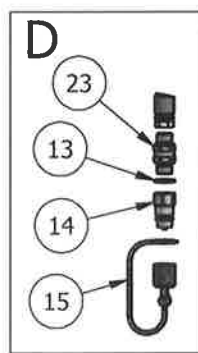

RESERVEDELSLISTE - SPARE PARTS LIST - ERSATZTEILLISTE

Pos	Art.No.	No	Beskrivelse	Description	Bezeichnung
1	610024	1	Omrører		
2	012804	1	Skrue	Hex-Head Bolt	
3	012234	2	Skive	Spring Washer	
4	610058	2	Skive		
5	610044	1	Kjedehjul		
6	610046	1	Kile		
7	012924	4	Skrue	Hex-Head Bolt	
8	012350	4	Mutter	Hex Nut	
9	026374	2	Lager		
10	610062	1	Aksel		
11	012208	2	Skrue	Hex-Head Bolt	
12	012231	2	Mutter	Hex Nut	
13	610064	1	Aksel		
14	031215	1	Shims, sett		
15	012803	1	Skrue	Hex-Head Bolt	
16	017403	2	Smørenippel	Lubricating Nipple, coned Type A	

5:9

RESERVEDELSLISTE - SPARE PARTS LIST - ERSATZTEILLISTE

Pos	Art.No.	No	Beskrivelse	Description	Bezeichnung
1	610072	1	Klammer, dobbelt		
2	047143	4	Gummistålbrikke		
3	048014	2	Ansats		
4	047032	2	Hurtigkobling		
5	047033	1	Støvhette, rød		
6	047034	1	Støvhette, blå		
7	059273	1	Slange		
8	059322	1	Slange		
9	090062	1	Tilbakeslagsventil		
10	017611	1	Strømpe, ø55, 1,75meter		

RESERVEDELSLISTE - SPARE PARTS LIST - ERSATZTEILLISTE

Pos	Art.No.	No	Beskrivelse	Description	Bezeichnung
-	611005	1	Reguleringsventil for utmatingshastighet, komplett, fabrikkmontert (option)		
-	611006	1	Reguleringsventil for utmatingshastighet, komplett, for ettermontering		
1	090380	1	Mengdereguleringsventil		
2	048014	1	Overgang		
3	048016	1	Overgang		
4	047145	1	Gummistålbrikke		
5	034156	1	Overgang		
6	033644	1	T-kobling		
7	059268	1	Slange		
8	059320	1	Slange		
9	059620	1	Slange		
10	059619	1	Slange		
11	048014	2	Overgang		
12	610072	1	Slangeholder		
13	047143	6	Gummistålbrikke		
14	047032	2	Hurtigkobling		
15	047034	1	Støvhette		
16	047033	1	Støvhette, rød		
17	610076	1	Holder, øvre del		
18	610078	1	Holder, nedre del		
19	012231	8	Mutter	Hex Nut	
20	012803	8	Bolt	Hex-Head Bolt	
21	012168	2	Bolt	Hex-Head Bolt	
22	012198	2	Mutter	Hex Nut	
23	090062	1	Tilbakeslagsventil		
24	017611	1	Strømpe, ø55, 1,75m		
25	017608	1	Strømpe, ø55, 1,4m		