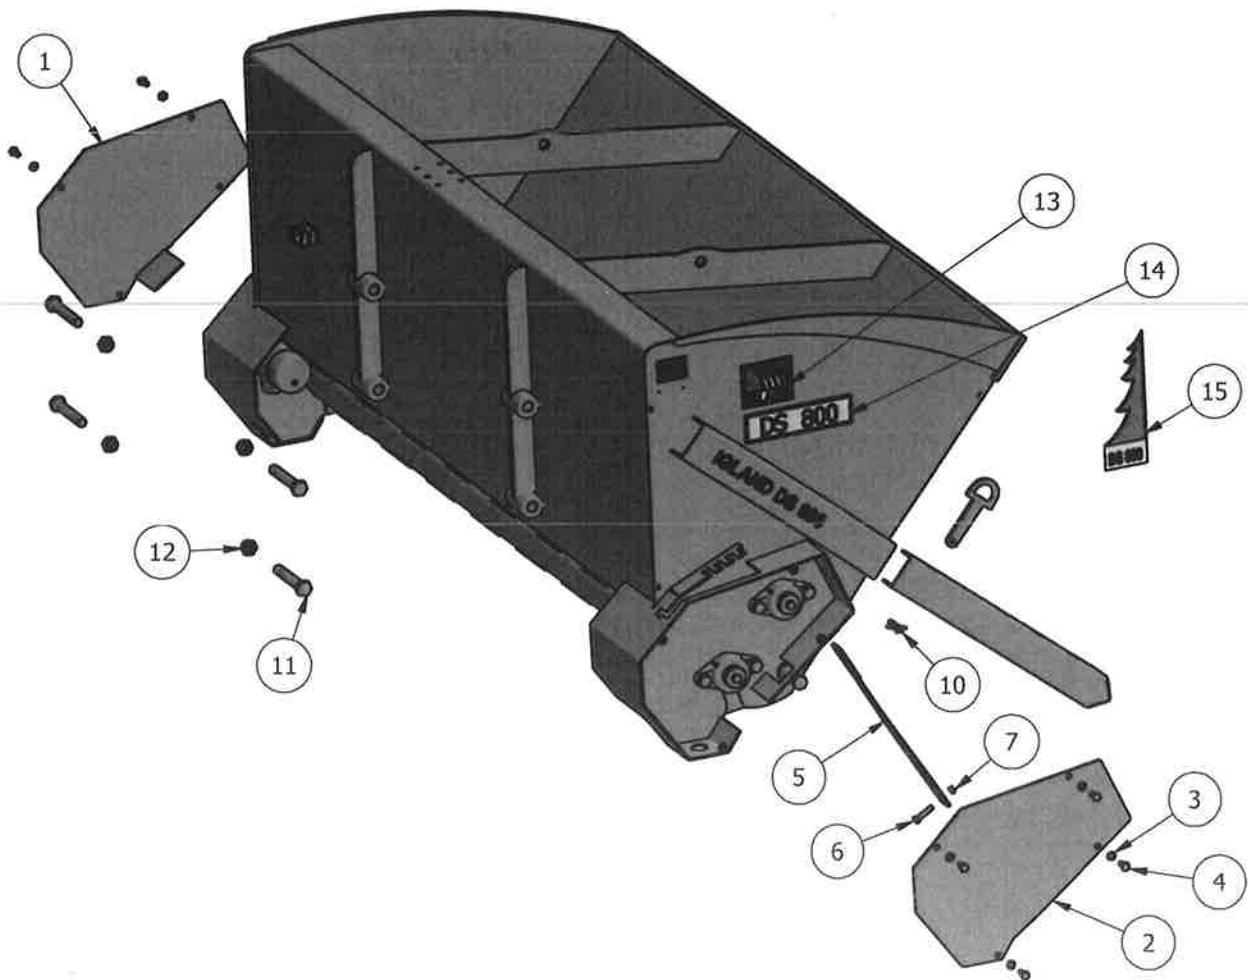

IGLAND DS 800

Parts Catalogue

RESERVEDELSLISTE - SPARE PARTS LIST - ERSATZTEILLISTE

Pos	Art.No.	No	Beskrivelse	Description	Bezeichnung
1	610030	1	Deksel, høyre	Cover, R.	
2	610032	1	Deksel, venstre	Cover, L.	
3	012798	8	Skrue	Spring Washer	
4	012234	8	Skive, fjær	Hex-Head Bolt	
5	610054	1	Spak, mengderegulering	Lever	
6	012805	1	Skrue	Hex-Head Bolt	
7	012231	1	Skrue	Hex Nut	
8	610034	2	Parkeringsbein	Leg	
9	610036	2	Bolt for parkeringsbein		
10	021004	2	Orepinne		
11	012417	4	Skrue	Hex-Head Bolt	
12	012430	4	Mutter	Hex Nut	
13	390815	2	Klebmerke IGLAND logo	Sticker	
14	391340	2	Klebmerke DS 800		
15	391225	2	Klebmerke Tre DS 800 (utgår)	Sticker	

RESERVEDELSTILISTE - SPARE PARTS LIST - ERSATZTEILLISTE

Pos	Art.No.	No	Beskrivelse	Description	Bezeichnung
1	026374	2	Lager	Bearing	
2	017403	2	Smørenippel	Lubricating Nipple, coned Type A	
3	610028	2	Holder		
4	610042	1	Kjedehjul		
5	610058	3	Skive		
7	031215	1	Shims, sett		
8	610070	1	Oljemotor		
9	070446	1	Kjedestrammesko	Tentioner	
10	027250	1	Fjær		
11	012248	1	Bolt	Hex-Head Bolt	
12	012270	3	Mutter	Hex Nut	
13	012355	2	Skive	Spring Washer	
14	012245	2	Bolt	Hex-Head Bolt	
15	610046	1	Kile		
16	012234	2	Skive	Spring Washer	
17	012923	4	Bolt	Hex-Head Bolt	
18	012195	1	Skive	Spring Washer	
19	012164	1	Bolt	Hex-Head Bolt	
20	012804	1	Bolt	Hex-Head Bolt	
21	012803	1	Bolt	Hex-Head Bolt	
22	070371	1	Kjede	Chain	
23	070369	1	Kjedelås	Chain lock	
24	012355	2	Skive	Spring Washer	
25	610040	1	Kjedehjul		