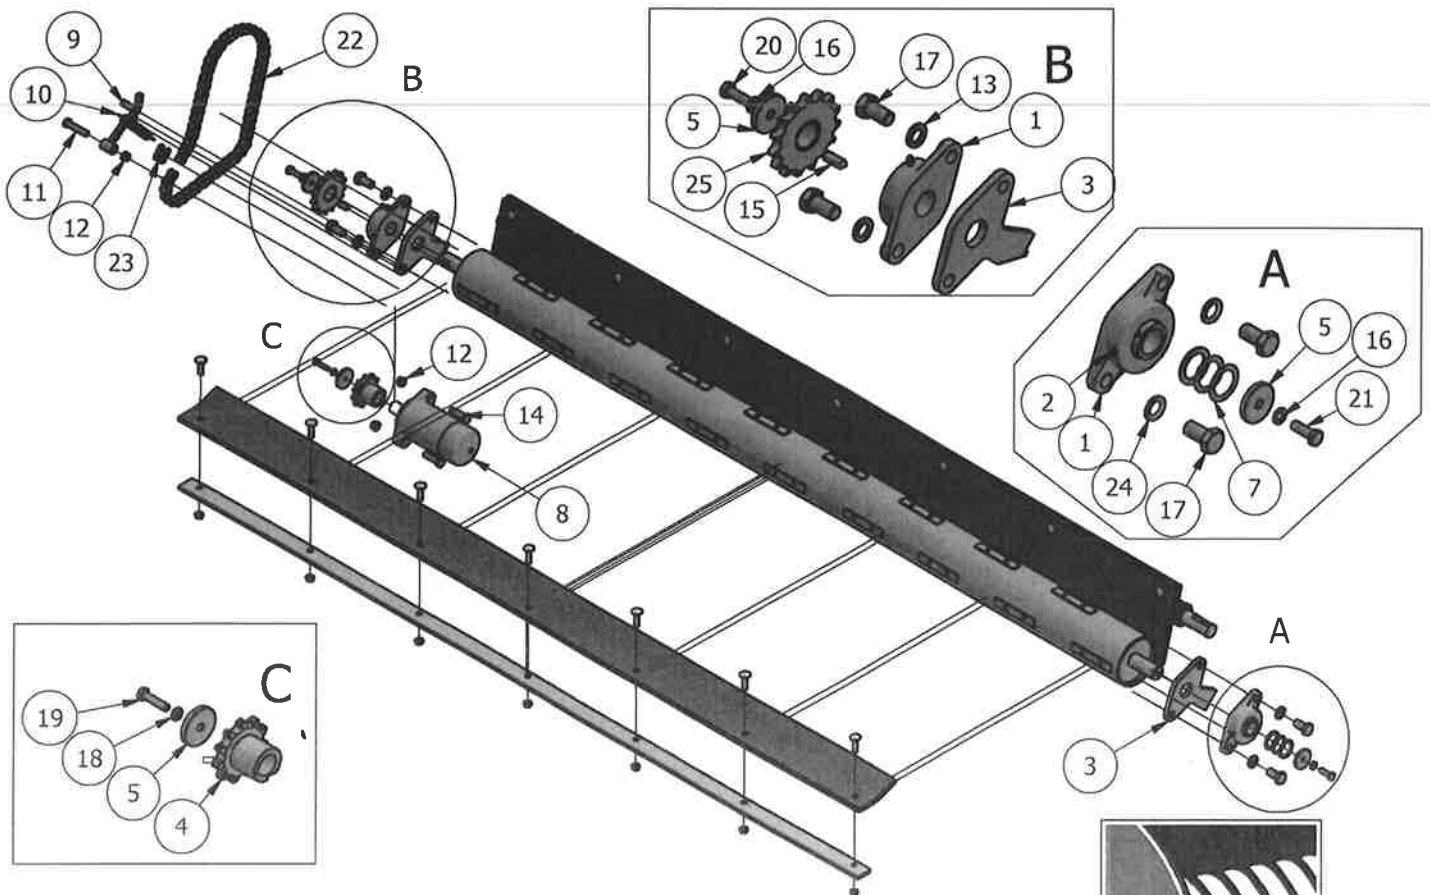

IGLAND DS 800

Parts Catalogue

RESERVEDELSLISTE - SPARE PARTS LIST - ERSATZTEILLISTE

Pos	Art.No.	No	Beskrivelse	Description	Bezeichnung
1	610030	1	Deksel, høyre	Cover, R.	
2	610032	1	Deksel, venstre	Cover, L.	
3	012798	8	Skrue	Spring Washer	
4	012234	8	Skive, fjær	Hex-Head Bolt	
5	610054	1	Spak, mengderegulering	Lever	
6	012805	1	Skrue	Hex-Head Bolt	
7	012231	1	Skrue	Hex Nut	
8	610034	2	Parkeringsbein	Leg	
9	610036	2	Bolt for parkeringsbein		
10	021004	2	Orepinne		
11	012417	4	Skrue	Hex-Head Bolt	
12	012430	4	Mutter	Hex Nut	
13	390815	2	Klebmerke IGLAND logo	Sticker	
14	391340	2	Klebmerke DS 800		
15	391225	2	Klebmerke Tre DS 800 (utgår)	Sticker	

RESERVEDELSTILISTE - SPARE PARTS LIST - ERSATZTEILLISTE

Pos	Art.No.	No	Beskrivelse	Description	Bezeichnung
1	026374	2	Lager	Bearing	
2	017403	2	Smørenippel	Lubricating Nipple, coned Type A	
3	610028	2	Holder		
4	610042	1	Kjedehjul		
5	610058	3	Skive		
7	031215	1	Shims, sett		
8	610070	1	Oljemotor		
9	070446	1	Kjedestrammesko	Tentioner	
10	027250	1	Fjær		
11	012248	1	Bolt	Hex-Head Bolt	
12	012270	3	Mutter	Hex Nut	
13	012355	2	Skive	Spring Washer	
14	012245	2	Bolt	Hex-Head Bolt	
15	610046	1	Kile		
16	012234	2	Skive	Spring Washer	
17	012923	4	Bolt	Hex-Head Bolt	
18	012195	1	Skive	Spring Washer	
19	012164	1	Bolt	Hex-Head Bolt	
20	012804	1	Bolt	Hex-Head Bolt	
21	012803	1	Bolt	Hex-Head Bolt	
22	070371	1	Kjede	Chain	
23	070369	1	Kjedelås	Chain lock	
24	012355	2	Skive	Spring Washer	
25	610040	1	Kjedehjul		

5:9

RESERVEDELSLISTE - SPARE PARTS LIST - ERSATZTEILLISTE

Pos	Art.No.	No	Beskrivelse	Description	Bezeichnung
1	610072	1	Klammer, dobbelt		
2	047143	4	Gummistålbrikke		
3	048014	2	Ansats		
4	047032	2	Hurtigkobling		
5	047033	1	Støvhette, rød		
6	047034	1	Støvhette, blå		
7	059273	1	Slange		
8	059322	1	Slange		
9	090062	1	Tilbakeslagsventil		
10	017611	1	Strømpe, ø55, 1,75meter		