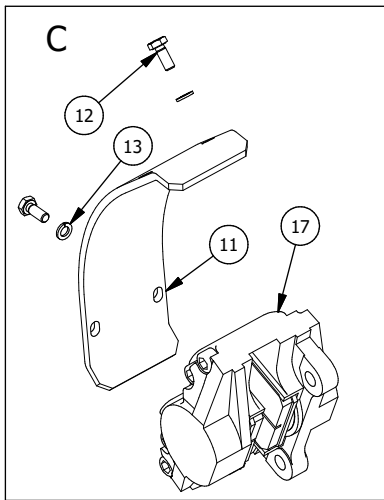

RESERVEDELSLISTE – SPARE PARTS LIST					
Pos.	Qty	Item No./ Varenummer	Beskrivelse	Description	Specification
1	24	IG012392	Hjulmutter	Wheel nuts	012392
2	2	IG029579	Hjul 500/50x17 høyre komplett	Wheel 500/50x17 right complete	IG029579
3	2	IG029578	Hjul 500/50x17 venstre komplett	Wheel 500/50x17 left complete	IG029578
4	4	IG025523	Foring Ø105/100x60	Busching Ø105/100x60	025523
5	2	IG017403	Smørenippel	Lubricating Nipple	DIN 71412 - AM 6
6	1	IG409073	Boggiarm høyre side	Bogie arm right side	14-29-05
7	1	IG409071	Boggiarm venstre side	Bogie arm left side	14-29-03
8	4	IG029576	Dekk 500/50-17	Tires 500/50-17	Dekk 500-55-17
9	4	IG029577	Felg	Rim	16.00x17 toms felg org tegn nr 11710071
10	4	IG409053	Navhus, komplett	Stub axle	S80RM600N014_Shrinkwrap_1
11	24	IG017162	Bolt	Bolt	017162
12	4	IG029575	Slange	Hose	029573
13	4	IG409054	Lager, tetninger, mutter	Bearing, sealing, nut	N55514

8. OPTION - HYDRAULIC DRIVE BLACK BRUIN