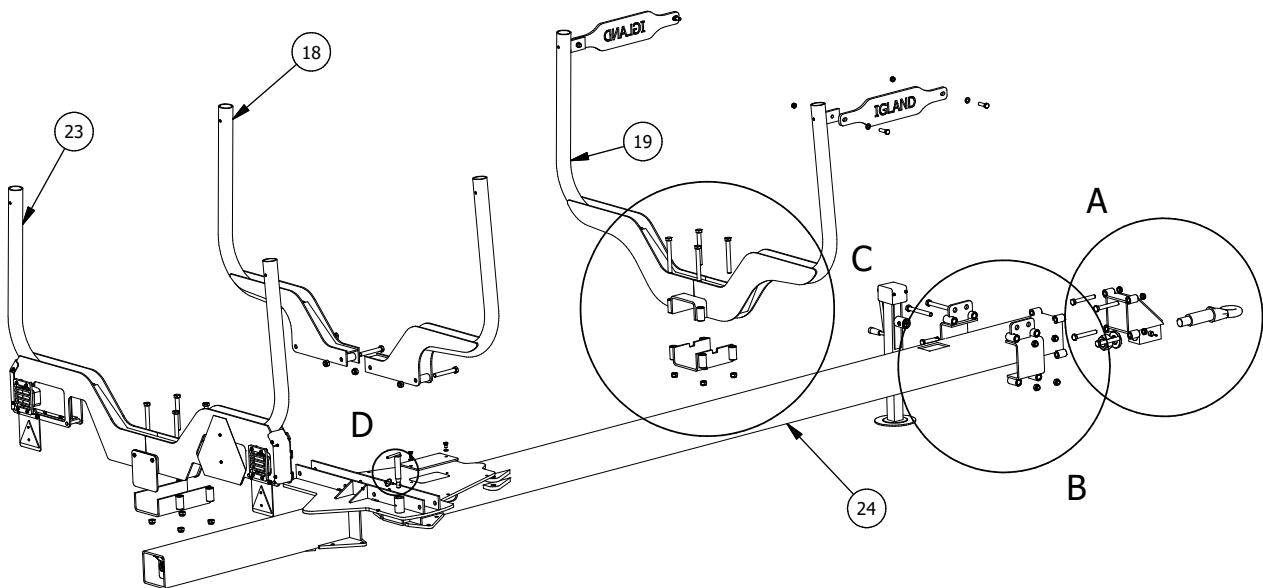

1. MAIN PARTS

2. MAIN FRAME WITH TRAILER CONTACT FITTED AND POLE SET

RESERVEDELSLISTE – SPARE PARTS LIST					
Pos.	Qty	Item No./ Varenummer	Beskrivelse	Description	Specification
1	4	IG012430	Mutter	Hex Nut	DIN 985 - M20
2	4	IG012419	Bolt	Hex-Head Bolt	DIN 931-1 - M20 x 140
3	4	IG012430	Mutter	Hex Nut	DIN 985 - M20
4	4	IG012422	Bolt	Hex-Head Bolt	DIN 931-1 - M20 x 180
5	1	IG402127	Halv brakett for kranstøtte	Half part bracket for crane support	14-09-18-1
6	1	IG402126	Halv brakett for kranstøtte	Half part bracket for crane support	14-09-18-2
7	1	IG412152	Inspeksjonsdeksel	Inspection cover	14-04-19
8	1	IG020099	Toppstagbolt kat 1	Top link bolt cat 1	01-38-15A
9	4	IG017172	Bolt	Hex-Head Bolt	DIN 960 - M20 x 1,5 x 140
10	2	IG021004	Orepinne	Locking pin	021004
11	1	IG408044	Låsebolt for sving	Locking bolt for swing	14-25-18
12	2	IG012840	Bolt	Hex-Head Bolt	DIN 933 - M12 x 20
13	2	IG012275	Skive	Spring Washer	DIN 127 - A 12
14	4	IG017173	Mutter	Hex Nut	ISO 10511 - M20
15	4	IG012354	Skive	Washer	DIN 125 - A 17
16	4	IG012328	Bolt	Hex-Head Bolt	DIN 933 - M16 x 55
17	2	IG409040	Støtte mellom gitter og staker	Reinforcement between grid and poles	14-26-26A
18	2	IG409038	Stakesett over sving	Pol set over swing	14-27-10
19	1	IG409037	Stakesett fremre uten feste	Pole set in front without bracket	14-27-09
20	1	IG409044	Feste for stakesett	Bracket for pol set	14-26-21
21	4	IG012430	Mutter	Hex Nut	DIN 985 - M20
22	4	IG012422	Bolt	Hex-Head Bolt	DIN 931-1 - M20 x 180
23	1	IG409022	Stakesett bakre, kpl.	Pol set at back, cpl.	14-27-14
24	1	IG409028	Hovedramme med tilhenger kontakt montert	Main frame with trailer contact fitted	14-27-21
25	1	IG409099	Trekkøye	Drawbar BBM 7043	IG409090-1
26	1	IG409101	Mutter	Hex Nut	DIN 934 - M45 x 3
27	1	IG409102	Skive for trekkøye	Washer for drawbar BBM 7043	IG409090-3
28	1	IG402070	Parkeringsfot	Adjustable parking leg	14-09-19