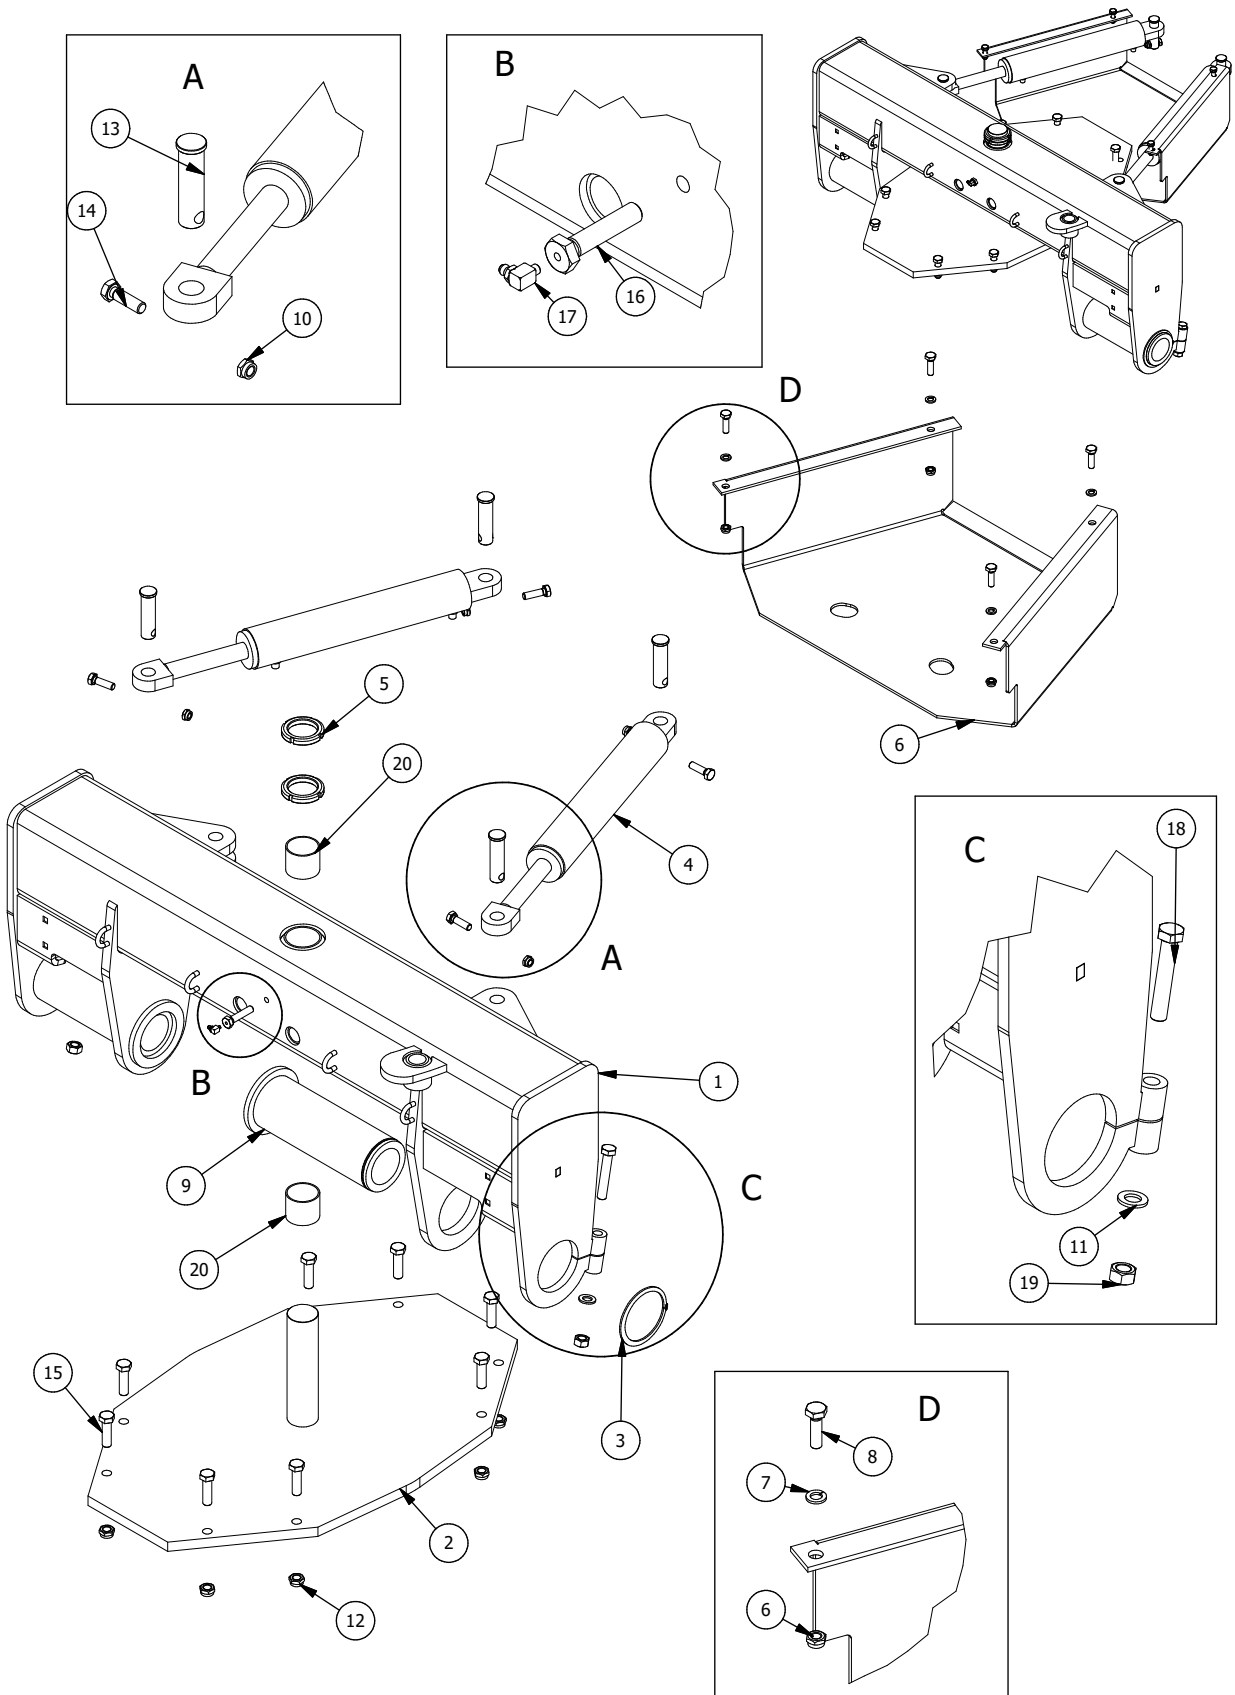

6. SWING FRAME

RESERVEDELSLISTE – SPARE PARTS LIST					
Pos.	Qty	Item No./ Varenummer	Beskrivelse	Description	Specification
1	2	IG409031	Sving ramme	Swing frame	14-27-03
2	1	IG409080	Svingbolt	Swingbolt	14-26-08
3	2	IG026769	Seegerring	Spring Retaining Ring	DIN 471 - 100 x 3
4	2	IG400200	Sylinder	Cylinder	
5	2	IG026411	Mutter, aksel	Slotted Round Nuts	DIN 981 - KM 11
6	1	IG402129	Deksel	Cover	14-09-17
7	4	IG012234	Skive	Spring Washer	DIN 127 - A 10
8	6	IG012804	Bolt	Hex-Head Bolt	DIN 933 - M10 x 35
9	2	IG409076	Bolt for boggi arm	Bolt for bogie arm	14-26-20
10	4	IG012270	Mutter	Hex Nut	ISO 10511 - M12
11	6	IG012354	Skive	Washer	DIN 125 - A 17
12	8	IG012350	Mutter	Hex Nut	ISO 10511 - M16
13	4	IG409081	Sylinderbolt	Cylinderbolt	14-26-26B
14	4	IG012845	Bolt	Hex-Head Bolt	DIN 933 - M12 x 40
15	8	IG012328	Bolt	Hex-Head Bolt	DIN 931-1 - M16 x 55
16	1	IG017178	Skruer, spesial	Bolt	14-04-03D
17	1	IG157845	Smørenippel	Lubricating Nipple, coned Type C	DIN 71412 - CM 6 coned short
18	2	IG017169	Bolt, 10.9	Hex-Head Bolt	DIN 960 - M16 x 1,5 x 90
19	2	IG017171	Mutter, 10.9	Hex Nut	DIN 934 - M16 x 1,5
20	2	IG025520	Foring	Sleeve	025520