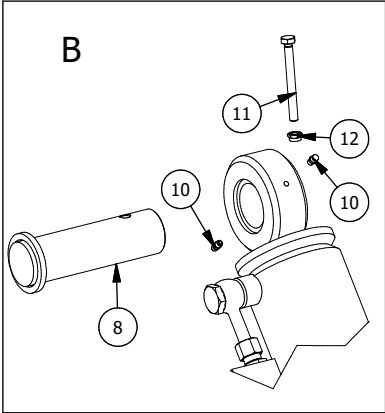

4.2 3 POINT FRAME FOR CRANE AND SUPPORT LEGS

RESERVEDELSLISTE – SPARE PARTS LIST					
Pos.	Qty	Item No./ Varenummer	Beskrivelse	Description	Specification
1	1	IG400174	Stag for kranstøtte	Pulled	14-04-18A
2	6	IG012231	Mutter	Hex Nut	ISO 10511 - M10
3	6	IG012804	Bolt	Hex-Head Bolt	DIN 933 - M10 x 35
4	2	IG020185	Bolt Kategori 2	Bolt Kategori 2	14-09-18B
5	1	IG423021	Ramme for kran 49-68S 55-75S	3 point frame for crane 49-68S 55-75S	14-10-22
6	1	IG409061	Støttebein venstre side	Support legs left side	14-10-26
7	2	IG423036	Sylinder	Cylinder	Sylinder 90-45-380
8	2	IG020715	Bolt for sylinder til støttebein	Bolt for cylinder to support legs	14-10-04p1p4
9	2	IG020730	Bolt for sylinder til støttebein	Bolt for cylinder to support legs	14-10-04p3 p4
10	6	IG017403	Smørenippel	Lubricating Nipple	DIN 71412 - AM 6
11	2	IG012173	Bolt	Hex-Head Bolt	DIN 933 - M8 x 80
12	4	IG012198	Mutter	Hex Nut	ISO 10511 - M8
13	2	IG012168	Bolt	Hex-Head Bolt	DIN 933 - M8 x 55
14	1	IG409062	Støttebein høyre side	Support legs right side	14-10-27
15	2	IG020580	Bolt	Bolt	14-07-04p5
16	2	IG012205	Bolt	Hex-Head Bolt	ISO 4017 - M10 x 40
17	2	IG012231	Mutter	Hex Nut	ISO 10511 - M10
18	2	IG021407	Bolt	PIN	N50054
19	2	IG012234	Skive	Spring Washer	DIN 127 - A 10
20	2	IG012798	Bolt	Hex-Head Bolt	DIN 933 - M10 x 16
21	2	IG012514	Skive	Washer	DIN 125 - A 25
22	2	IG012510	Mutter	Hex Nut	DIN 985 - M24