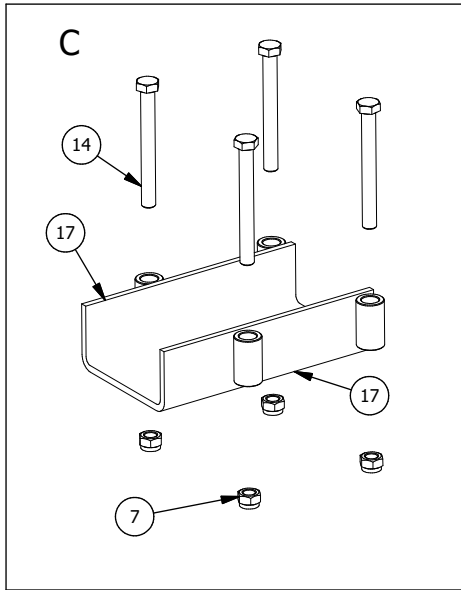

RESERVEDELSLISTE – SPARE PARTS LIST					
Pos.	Qty	Item No./ Varenummer	Beskrivelse	Description	Specification
1	1	IG409022	Stakesett bakre, kpl.	Pol set at back, cpl.	14-27-14
2	1	IG409039	Stakesett bakre	Pol set, rear	14-27-11
3	12	IG012760	Bolt	Hex-Head Bolt	DIN 933 - M8 x 25
4	20	IG012198	Mutter	Hex Nut	DIN 985 - M8
5	4	IG012763	Bolt	Hex-Head Bolt	DIN 933 - M8 x 30
6	20	IG012194	Skive	Washer	DIN 125 - A 8,4
7	4	IG012430	Mutter	Hex Nut	DIN 985 - M20
8	2	IG409082	Lyktebeskyttelse, kpl.	Light protection, cpl.	14-27-15
9	1	IG409083	Gummiklaff for refleks	Rubber for reflex mounting	14-27-16
10	2	IG012640	Bolt	Hex-Head Bolt	DIN 933 - M5 x 20
11	2	IG012074	Skive	Washer	DIN 125 - A 5,3
12	2	IG012078	Mutter	Hex Nut	DIN 934 - M5
13	1	IG400193	Refleks	Reflex	400193
14	4	IG012422	Bolt	Hex-Head Bolt	DIN 931-1 - M20 x 180
15	1	IG402183	Lykte- og nummerskiltbrakett	Bracket for light and number sign.	14-09-28A
16	1	IG402184	Lyktebrakett	Bracket for light	14-09-28B
17	1	IG402187	Feste for stakesett, bakre med lys	Bracket for pol set, rear w/light	14-09-37
18	1	IG402185	Deksel for tilhengerkontakt	Cover for trailer contact	14-09-27B
19	2	IG012803	Bolt	Hex-Head Bolt	DIN 933 - M10 x 30
20	2	IG408072	Baklys	Rear light	IG400197
21	1	IG400198	Varseltrekant	Warning triangle	IG400198
22	1	IG402188	Deksel, venstre side	Cover, left side	14-09-28C
23	2	IG402186	Plate	Plate	14-09-28E
24	8	IG012168	Bolt	Hex-Head Bolt	DIN 931-1 - M8 x 55
25	1	IG402189	Deksel, høyre side	Cover, right side	14-09-28D
26	2	IG012682	Bolt	Hex-Head Bolt	DIN 933 - M6 x 25
27	2	IG012114	Skive	Washer	DIN 125 - A 6,4
28	2	IG012118	Mutter	Hex Nut	DIN 985 - M6