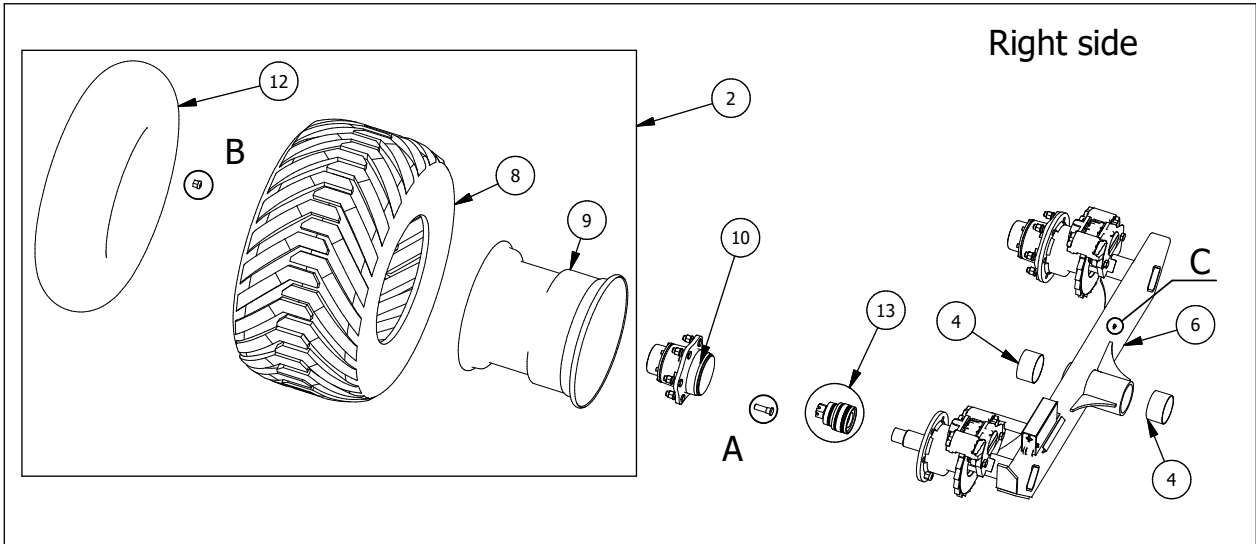

7. OPTION - BRAKES ON 4 WHEELS

RESERVEDELSLISTE – SPARE PARTS LIST					
Pos.	Qty	Item No./ Varenummer	Beskrivelse	Description	Specification
1	24	IG012392	Hjulmutter	Wheel nuts	012392
2	2	IG029579	Hjul 500/50x17 høyre komplett	Wheel 500/50x17 right complete	IG029579
3	2	IG029578	Hjul 500/50x17 venstre komplett	Wheel 500/50x17 left complete	IG029578
4	4	IG025523	Foring Ø105/100x60	Busching Ø105/100x60	025523
5	2	IG017403	Smørenippel	Lubricating Nipple	DIN 71412 - AM 6
6	1	IG409073	Boggiarm høyre side	Bogie arm right side	14-29-05
7	1	IG409071	Boggiarm venstre side	Bogie arm left side	14-29-03
8	4	IG029576	Dekk 500/50-17	Tires 500/50-17	Dekk 500-55-17
9	4	IG029577	Felg	Rim	16.00x17 toms felg org tegn nr 11710071
10	4	IG409053	Navhus, komplett	Stub axle	S80RM600N014_Shrinkwrap_1
11	24	IG017162	Bolt	Bolt	017162
12	4	IG029575	Slange	Hose	029573
13	4	IG409054	Lager, tetninger, mutter	Bearing, sealing, nut	N55514