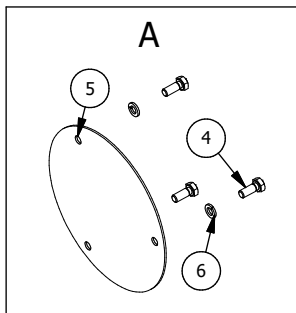

RESERVEDELSLISTE – SPARE PARTS LIST					
Pos.	Qty	Item No./ Varenummer	Beskrivelse	Description	Specification
1	24	IG012392	Hjulmutter	Wheel nuts	012392
2	2	IG029579	Hjul 500/50x17 høyre komplett	Wheel 500/50x17 right complete	IG029579
3	2	IG029578	Hjul 500/50x17 venstre komplett	Wheel 500/50x17 left complete	IG029578
4	4	IG025523	Foring Ø105/100x60	Busching Ø105/100x60	025523
5	2	IG017403	Smørenippel	Lubricating Nipple	DIN 71412 - AM 6
6	1	IG409073	Boggiarm høyre side	Bogie arm right side	14-29-05
7	1	IG409071	Boggiarm venstre side	Bogie arm left side	14-29-03
8	4	IG029576	Dekk 500/50-17	Tires 500/50-17	Dekk 500-55-17
9	4	IG029577	Felg	Rim	16.00x17 toms felg org tegn nr 11710071
10	4	IG409053	Navhus, komplett	Stub axle	S80RM600N014_Shrinkwrap_1
11	24	IG017162	Bolt	Bolt	017162
12	4	IG029575	Slange	Hose	029573
13	4	IG409054	Lager, tetninger, mutter	Bearing, sealing, nut	N55514

8. OPTION - HYDRAULIC DRIVE BLACK BRUIN