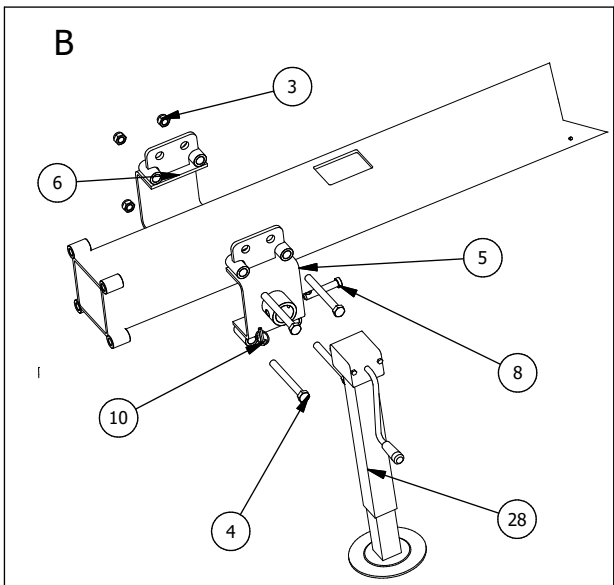

1. MAIN PARTS

2. MAIN FRAME WITH TRAILER CONTACT FITTED AND POLE SET

RESERVEDELSLISTE – SPARE PARTS LIST					
Pos.	Qty	Item No./ Varenummer	Beskrivelse	Description	Specification
1	4	IG012430	Mutter	Hex Nut	DIN 985 - M20
2	4	IG012419	Bolt	Hex-Head Bolt	DIN 931-1 - M20 x 140
3	4	IG012430	Mutter	Hex Nut	DIN 985 - M20
4	4	IG012422	Bolt	Hex-Head Bolt	DIN 931-1 - M20 x 180
5	1	IG402127	Halv brakett for kranstøtte	Half part bracket for crane support	14-09-18-1
6	1	IG402126	Halv brakett for kranstøtte	Half part bracket for crane support	14-09-18-2
7	1	IG412152	Inspeksjonsdeksel	Inspection cover	14-04-19
8	1	IG020099	Toppstagbolt kat 1	Top link bolt cat 1	01-38-15A
9	4	IG017172	Bolt	Hex-Head Bolt	DIN 960 - M20 x 1,5 x 140
10	2	IG021004	Orepinne	Locking pin	021004
11	1	IG408044	Låsebolt for sving	Locking bolt for swing	14-25-18
12	2	IG012840	Bolt	Hex-Head Bolt	DIN 933 - M12 x 20
13	2	IG012275	Skive	Spring Washer	DIN 127 - A 12
14	4	IG017173	Mutter	Hex Nut	ISO 10511 - M20
15	4	IG012354	Skive	Washer	DIN 125 - A 17
16	4	IG012328	Bolt	Hex-Head Bolt	DIN 933 - M16 x 55
17	2	IG409040	Støtte mellom gitter og staker	Reinforcement between grid and poles	14-26-26A
18	2	IG409038	Stakesett over sving	Pol set over swing	14-27-10
19	1	IG409037	Stakesett fremre uten feste	Pole set in front without bracket	14-27-09
20	1	IG409044	Feste for stakesett	Bracket for pol set	14-26-21
21	4	IG012430	Mutter	Hex Nut	DIN 985 - M20
22	4	IG012422	Bolt	Hex-Head Bolt	DIN 931-1 - M20 x 180
23	1	IG409022	Stakesett bakre, kpl.	Pol set at back, cpl.	14-27-14
24	1	IG409028	Hovedramme med tilhenger kontakt montert	Main frame with trailer contact fitted	14-27-21
25	1	IG409099	Trekkøye	Drawbar BBM 7043	IG409090-1
26	1	IG409101	Mutter	Hex Nut	DIN 934 - M45 x 3
27	1	IG409102	Skive for trekkøye	Washer for drawbar BBM 7043	IG409090-3
28	1	IG402070	Parkeringsfot	Adjustable parking leg	14-09-19