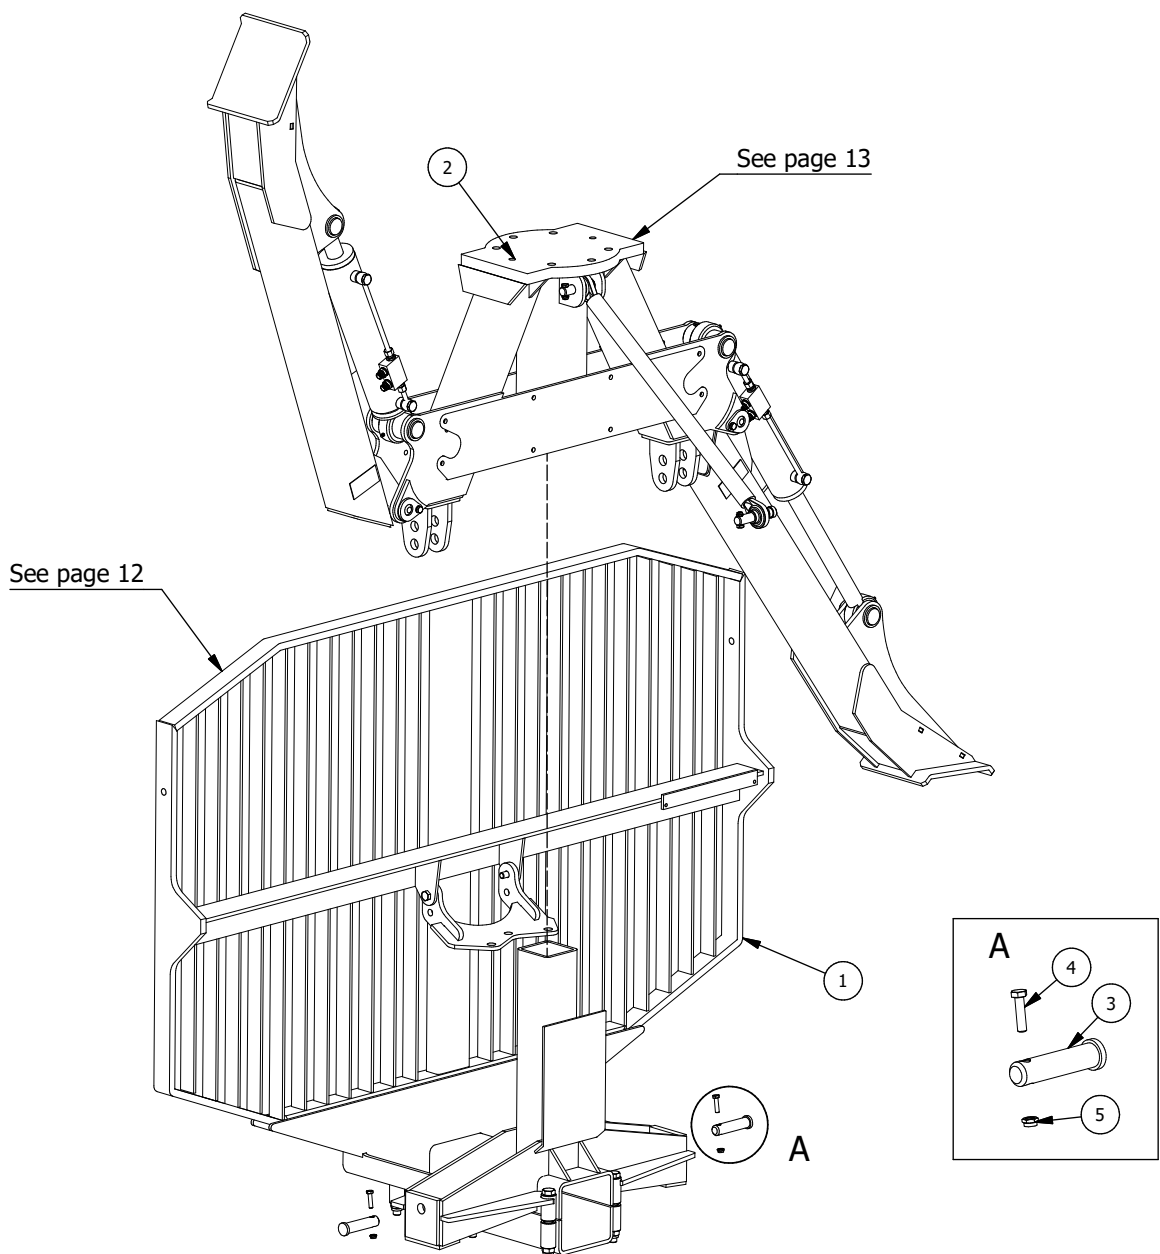

4. 3 POINT FRAME FOR CRANE AND CRANE BRACKET

RESERVEDELSLISTE – SPARE PARTS LIST					
Pos.	Qty	Item No./ Varenummer	Beskrivelse	Description	Specification
1	1	IG409045	Gitter og kranbrakett, nedre del	Grating and crane bracket, lower part	14-29-06
2	1	IG409060	Ramme for kran 49-68S 55-75S, med støttebein	3 point frame for crane 49-68S 55-75S, with legs	14-10-28
3	2	IG020580	Bolt	Bolt	14-07-04p5
4	2	IG012805	Bolt	Hex-Head Bolt	ISO 4017 - M10 x 40
5	2	IG012231	Mutter	Hex Nut	ISO 10511 - M10