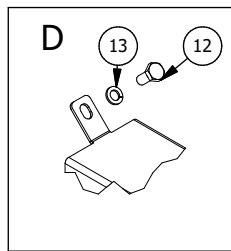

RESERVEDELSLISTE – SPARE PARTS LIST					
Pos.	Qty	Item No./ Varenummer	Beskrivelse	Description	Specification
1	4	IG012329	Bolt	Hex-Head Bolt	DIN 931-1 - M16 x 60
2	4	IG012350	Mutter	Hex Nut	DIN 985 - M16
3	2	IG402220	Oljemotor	Hydr. engine	B240-xxxx-2Nxx_GZ_ 20180322
4	6	IG012760	Bolt	Hex-Head Bolt	DIN 933 - M8 x 20
5	2	IG409042	Deksel for hydr. motor	Cover for hydr. engine	14-26-26C
6	6	IG012195	Skive	Spring Washer	DIN 127 - A 8
7	12	IG012355	Skive	Spring Washer	DIN 127 - A 16
8	1	IG409032	Boggi arm for navdrift venstre side	Bogie arm for hub operation left side	14-27-04
9	2	IG409036	Bremseskive for nav drift	Brake disc for hub operation	14-27-08
10	24	IG015890	Bolt	Cylinder Head Cap Screw	DIN 912 - M10 x 40
11	2	IG409086	Deksel over bremsekalipper	Cover brake calipper	14-27-12A
12	8	IG012802	Bolt	Hex-Head Bolt	DIN 933 - M10 x 25
13	8	IG012234	Skive	Spring Washer	DIN 127 - A 10
14	12	IG015931	Bolt	Cylinder Head Cap Screw	DIN 912 - M16 x 45
15	12	IG402222	Hjulbolt	Wheel bolt	IG402222
16	1	IG409087	Slangedeksel venstre side	Protection cover for hoses left side	14-27-19
17	1	IG400242	Bremsekalipper, venstre side	Brake caliper, left side	IG400242
18	1	IG409034	Boggiarm for navdrift, høyre side	Bogie arm for hub operation, right side	14-27-06
19	1	IG409088	Slangedeksel høyre side	Protection cover for hoses right side	14-27-20
20	1	IG400246	Bremsekalipper, høyre side	Brake caliper, right side	IG400246
21	12	IG012392	Hjulumutter	Wheel nuts	012392