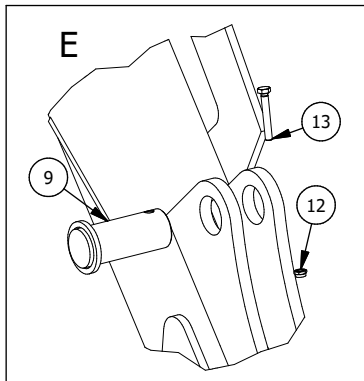

4.1 GRAITING AND CRANE BRACKET, LOWER PART

RESERVEDELSLISTE – SPARE PARTS LIST					
Pos.	Qty	Item No./ Varenummer	Beskrivelse	Description	Specification
1	1	IG400125	Festebrakett underdel	Bracket under part	14-26-14
2	6	IG012422	Bolt	Hex-Head Bolt	DIN 931-1 - M20 x 180
3	6	IG012430	Mutter	Hex Nut	DIN 985 - M20
4	1	IG409026	Gitter	Grating	14-27-17
5	1	IG409025	Brakett mellom gitter og kran	Bracket between crane and grid	14-26-15
6	2	IG012350	Mutter	Hex Nut	ISO 10511 - M16
7	2	IG012926	Bolt	Hex-Head Bolt	DIN 933 - M16 x 45

4.2 3 POINT FRAME FOR CRANE AND SUPPORT LEGS

RESERVEDELSLISTE – SPARE PARTS LIST					
Pos.	Qty	Item No./ Varenummer	Beskrivelse	Description	Specification
1	1	IG400174	Stag for kranstøtte	Pulled	14-04-18A
2	6	IG012231	Mutter	Hex Nut	ISO 10511 - M10
3	6	IG012804	Bolt	Hex-Head Bolt	DIN 933 - M10 x 35
4	2	IG020185	Bolt Kategori 2	Bolt Kategori 2	14-09-18B
5	1	IG423021	Ramme for kran 49-68S 55-75S	3 point frame for crane 49-68S 55-75S	14-10-22
6	1	IG409061	Støttebein venstre side	Support legs left side	14-10-26
7	2	IG423036	Sylinder	Cylinder	Sylinder 90-45-380
8	2	IG020715	Bolt for sylinder til støttebein	Bolt for cylinder to support legs	14-10-04p1p4
9	2	IG020730	Bolt for sylinder til støttebein	Bolt for cylinder to support legs	14-10-04p3 p4
10	6	IG017403	Smørenippel	Lubricating Nipple	DIN 71412 - AM 6
11	2	IG012173	Bolt	Hex-Head Bolt	DIN 933 - M8 x 80
12	4	IG012198	Mutter	Hex Nut	ISO 10511 - M8
13	2	IG012168	Bolt	Hex-Head Bolt	DIN 933 - M8 x 55
14	1	IG409062	Støttebein høyre side	Support legs right side	14-10-27
15	2	IG020580	Bolt	Bolt	14-07-04p5
16	2	IG012205	Bolt	Hex-Head Bolt	ISO 4017 - M10 x 40
17	2	IG012231	Mutter	Hex Nut	ISO 10511 - M10
18	2	IG021407	Bolt	PIN	N50054
19	2	IG012234	Skive	Spring Washer	DIN 127 - A 10
20	2	IG012798	Bolt	Hex-Head Bolt	DIN 933 - M10 x 16
21	2	IG012514	Skive	Washer	DIN 125 - A 25
22	2	IG012510	Mutter	Hex Nut	DIN 985 - M24