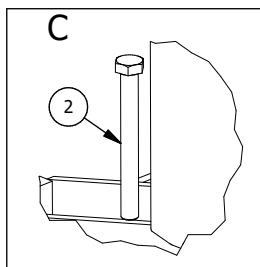

4.1 GRAITING AND CRANE BRACKET, LOWER PART

RESERVEDELSLISTE – SPARE PARTS LIST					
Pos.	Qty	Item No./ Varenummer	Beskrivelse	Description	Specification
1	1	IG400125	Festebrakett underdel	Bracket under part	14-26-14
2	6	IG012422	Bolt	Hex-Head Bolt	DIN 931-1 - M20 x 180
3	6	IG012430	Mutter	Hex Nut	DIN 985 - M20
4	1	IG409026	Gitter	Grating	14-27-17
5	1	IG409025	Brakett mellom gitter og kran	Bracket between crane and grid	14-26-15
6	2	IG012350	Mutter	Hex Nut	ISO 10511 - M16
7	2	IG012926	Bolt	Hex-Head Bolt	DIN 933 - M16 x 45