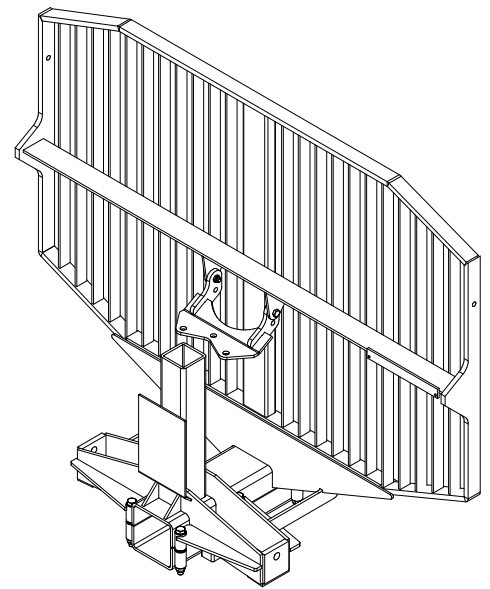

4.1 GRAITING AND CRANE BRACKET, LOWER PART

RESERVEDELSLISTE – SPARE PARTS LIST					
Pos.	Qty	Item No./ Varenummer	Beskrivelse	Description	Specification
1	1	IG400125	Festebrakett underdel	Bracket under part	14-26-14
2	6	IG012422	Bolt	Hex-Head Bolt	DIN 931-1 - M20 x 180
3	6	IG012430	Mutter	Hex Nut	DIN 985 - M20
4	1	IG409026	Gitter	Grating	14-27-17
5	1	IG409025	Brakett mellom gitter og kran	Bracket between crane and grid	14-26-15
6	2	IG012350	Mutter	Hex Nut	ISO 10511 - M16
7	2	IG012926	Bolt	Hex-Head Bolt	DIN 933 - M16 x 45