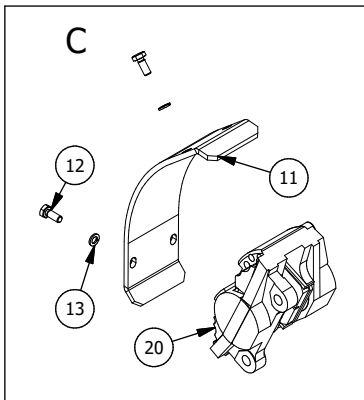

RESERVEDELSLISTE – SPARE PARTS LIST					
Pos.	Qty	Item No./ Varenummer	Beskrivelse	Description	Specification
1	4	IG012329	Bolt	Hex-Head Bolt	DIN 931-1 - M16 x 60
2	4	IG012350	Mutter	Hex Nut	DIN 985 - M16
3	2	IG402220	Oljemotor	Hydr. engine	B240-xxxx-2Nxx_GZ_ 20180322
4	6	IG012760	Bolt	Hex-Head Bolt	DIN 933 - M8 x 20
5	2	IG409042	Deksel for hydr. motor	Cover for hydr. engine	14-26-26C
6	6	IG012195	Skive	Spring Washer	DIN 127 - A 8
7	12	IG012355	Skive	Spring Washer	DIN 127 - A 16
8	1	IG409032	Boggi arm for navdrift venstre side	Bogie arm for hub operation left side	14-27-04
9	2	IG409036	Bremseskive for nav drift	Brake disc for hub operation	14-27-08
10	24	IG015890	Bolt	Cylinder Head Cap Screw	DIN 912 - M10 x 40
11	2	IG409086	Deksel over bremsekalipper	Cover brake calipper	14-27-12A
12	8	IG012802	Bolt	Hex-Head Bolt	DIN 933 - M10 x 25
13	8	IG012234	Skive	Spring Washer	DIN 127 - A 10
14	12	IG015931	Bolt	Cylinder Head Cap Screw	DIN 912 - M16 x 45
15	12	IG402222	Hjulbolt	Wheel bolt	IG402222
16	1	IG409087	Slangedeksel venstre side	Protection cover for hoses left side	14-27-19
17	1	IG400242	Bremsekalipper, venstre side	Brake caliper, left side	IG400242
18	1	IG409034	Boggiarm for navdrift, høyre side	Bogie arm for hub operation, right side	14-27-06
19	1	IG409088	Slangedeksel høyre side	Protection cover for hoses right side	14-27-20
20	1	IG400246	Bremsekalipper, høyre side	Brake caliper, right side	IG400246
21	12	IG012392	Hjulumutter	Wheel nuts	012392