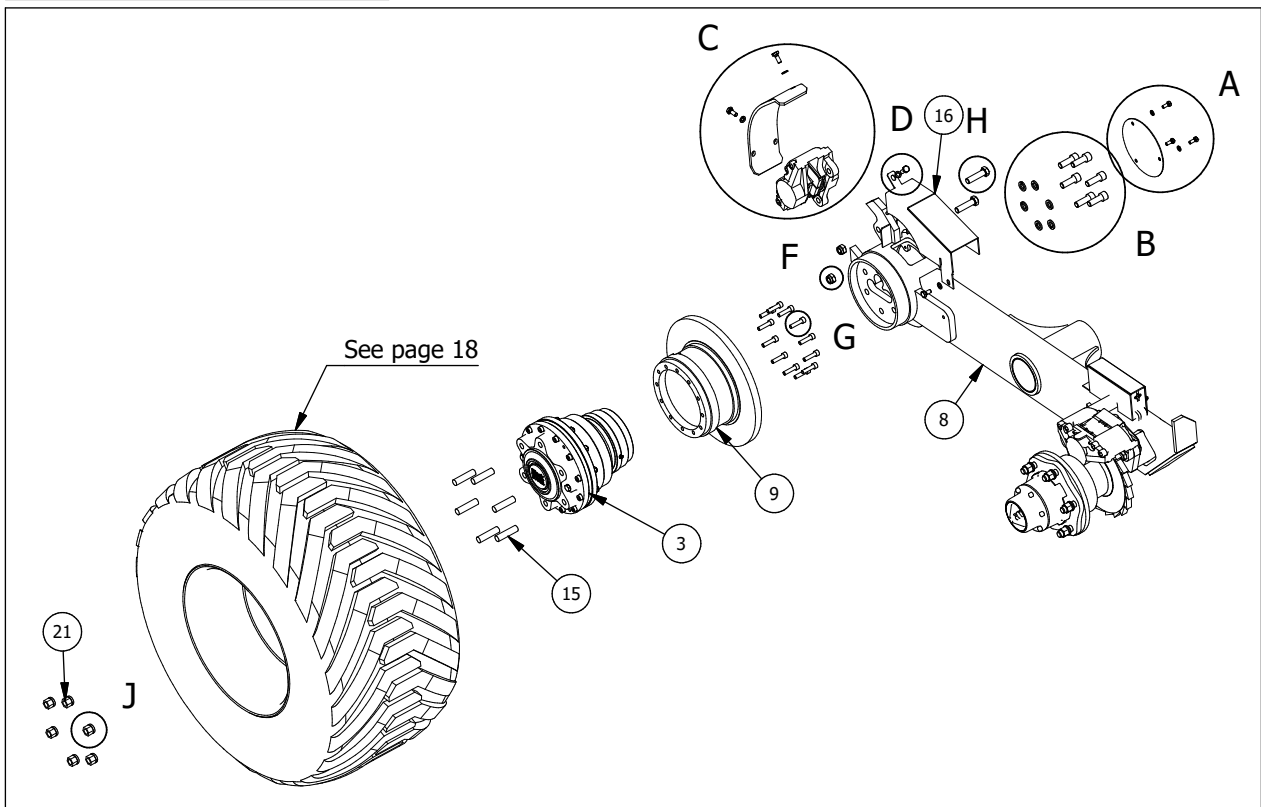

RESERVEDELSLISTE – SPARE PARTS LIST					
Pos.	Qty	Item No./ Varenummer	Beskrivelse	Description	Specification
1	24	IG012392	Hjulmutter	Wheel nuts	012392
2	2	IG029579	Hjul 500/50x17 høyre komplett	Wheel 500/50x17 right complete	IG029579
3	2	IG029578	Hjul 500/50x17 venstre komplett	Wheel 500/50x17 left complete	IG029578
4	4	IG025523	Foring Ø105/100x60	Busching Ø105/100x60	025523
5	2	IG017403	Smørenippel	Lubricating Nipple	DIN 71412 - AM 6
6	1	IG409073	Boggiarm høyre side	Bogie arm right side	14-29-05
7	1	IG409071	Boggiarm venstre side	Bogie arm left side	14-29-03
8	4	IG029576	Dekk 500/50-17	Tires 500/50-17	Dekk 500-55-17
9	4	IG029577	Felg	Rim	16.00x17 toms felg org tegn nr 11710071
10	4	IG409053	Navhus, komplett	Stub axle	S80RM600N014_Shrinkwrap_1
11	24	IG017162	Bolt	Bolt	017162
12	4	IG029575	Slange	Hose	029573
13	4	IG409054	Lager, tetninger, mutter	Bearing, sealing, nut	N55514

8. OPTION - HYDRAULIC DRIVE BLACK BRUIN