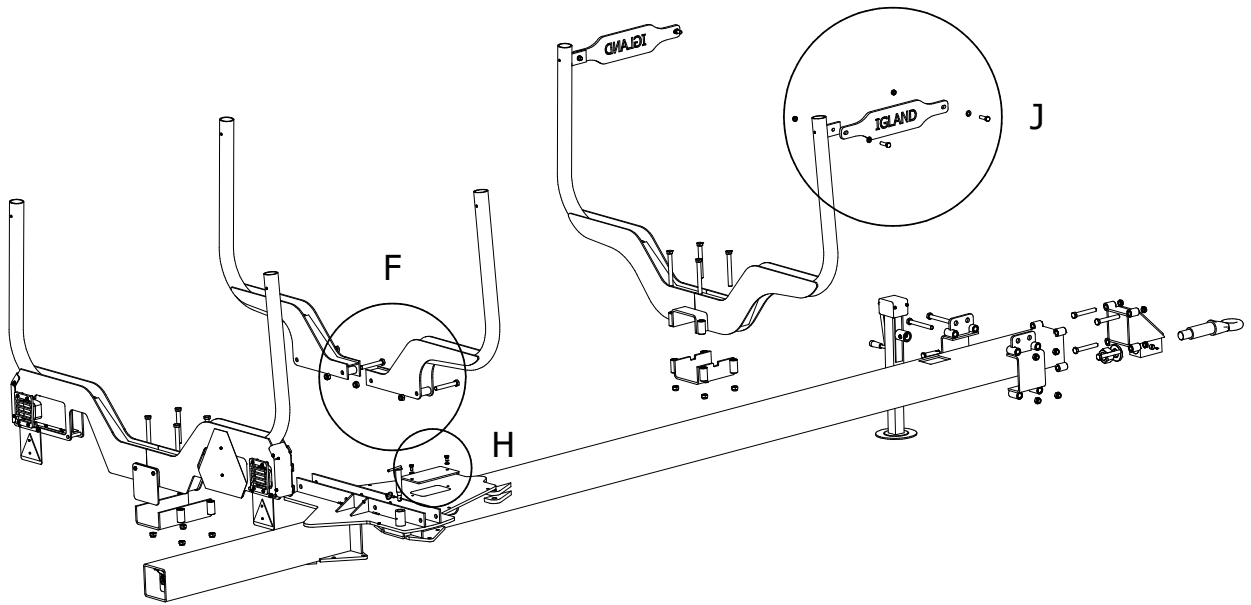

1. MAIN PARTS

2. MAIN FRAME WITH TRAILER CONTACT FITTED AND POLE SET

RESERVEDELSLISTE – SPARE PARTS LIST					
Pos.	Qty	Item No./ Varenummer	Beskrivelse	Description	Specification
1	4	IG012430	Mutter	Hex Nut	DIN 985 - M20
2	4	IG012419	Bolt	Hex-Head Bolt	DIN 931-1 - M20 x 140
3	4	IG012430	Mutter	Hex Nut	DIN 985 - M20
4	4	IG012422	Bolt	Hex-Head Bolt	DIN 931-1 - M20 x 180
5	1	IG402127	Halv brakett for kranstøtte	Half part bracket for crane support	14-09-18-1
6	1	IG402126	Halv brakett for kranstøtte	Half part bracket for crane support	14-09-18-2
7	1	IG412152	Inspeksjonsdeksel	Inspection cover	14-04-19
8	1	IG020099	Toppstagbolt kat 1	Top link bolt cat 1	01-38-15A
9	4	IG017172	Bolt	Hex-Head Bolt	DIN 960 - M20 x 1,5 x 140
10	2	IG021004	Orepinne	Locking pin	021004
11	1	IG408044	Låsebolt for sving	Locking bolt for swing	14-25-18
12	2	IG012840	Bolt	Hex-Head Bolt	DIN 933 - M12 x 20
13	2	IG012275	Skive	Spring Washer	DIN 127 - A 12
14	4	IG017173	Mutter	Hex Nut	ISO 10511 - M20
15	4	IG012354	Skive	Washer	DIN 125 - A 17
16	4	IG012328	Bolt	Hex-Head Bolt	DIN 933 - M16 x 55
17	2	IG409040	Støtte mellom gitter og staker	Reinforcement between grid and poles	14-26-26A
18	2	IG409038	Stakesett over sving	Pol set over swing	14-27-10
19	1	IG409037	Stakesett fremre uten feste	Pole set in front without bracket	14-27-09
20	1	IG409044	Feste for stakesett	Bracket for pol set	14-26-21
21	4	IG012430	Mutter	Hex Nut	DIN 985 - M20
22	4	IG012422	Bolt	Hex-Head Bolt	DIN 931-1 - M20 x 180
23	1	IG409022	Stakesett bakre, kpl.	Pol set at back, cpl.	14-27-14
24	1	IG409028	Hovedramme med tilhenger kontakt montert	Main frame with trailer contact fitted	14-27-21
25	1	IG409099	Trekkøye	Drawbar BBM 7043	IG409090-1
26	1	IG409101	Mutter	Hex Nut	DIN 934 - M45 x 3
27	1	IG409102	Skive for trekkøye	Washer for drawbar BBM 7043	IG409090-3
28	1	IG402070	Parkeringsfot	Adjustable parking leg	14-09-19