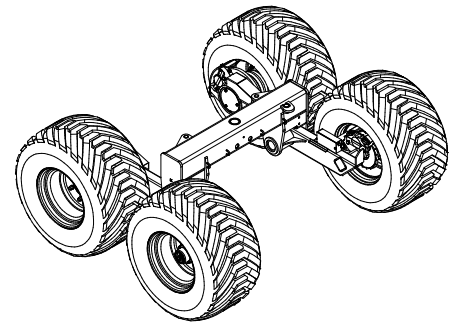

RESERVEDELSLISTE – SPARE PARTS LIST					
Pos.	Qty	Item No./ Varenummer	Beskrivelse	Description	Specification
1	24	IG012392	Hjulmutter	Wheel nuts	012392
2	2	IG029579	Hjul 500/50x17 høyre komplett	Wheel 500/50x17 right complete	IG029579
3	2	IG029578	Hjul 500/50x17 venstre komplett	Wheel 500/50x17 left complete	IG029578
4	4	IG025523	Foring Ø105/100x60	Busching Ø105/100x60	025523
5	2	IG017403	Smørenippel	Lubricating Nipple	DIN 71412 - AM 6
6	1	IG409073	Boggiarm høyre side	Bogie arm right side	14-29-05
7	1	IG409071	Boggiarm venstre side	Bogie arm left side	14-29-03
8	4	IG029576	Dekk 500/50-17	Tires 500/50-17	Dekk 500-55-17
9	4	IG029577	Felg	Rim	16.00x17 toms felg org tegn nr 11710071
10	4	IG409053	Navhus, komplett	Stub axle	S80RM600N014_Shrinkwrap_1
11	24	IG017162	Bolt	Bolt	017162
12	4	IG029575	Slange	Hose	029573
13	4	IG409054	Lager, tetninger, mutter	Bearing, sealing, nut	N55514

8. OPTION - HYDRAULIC DRIVE BLACK BRUIN