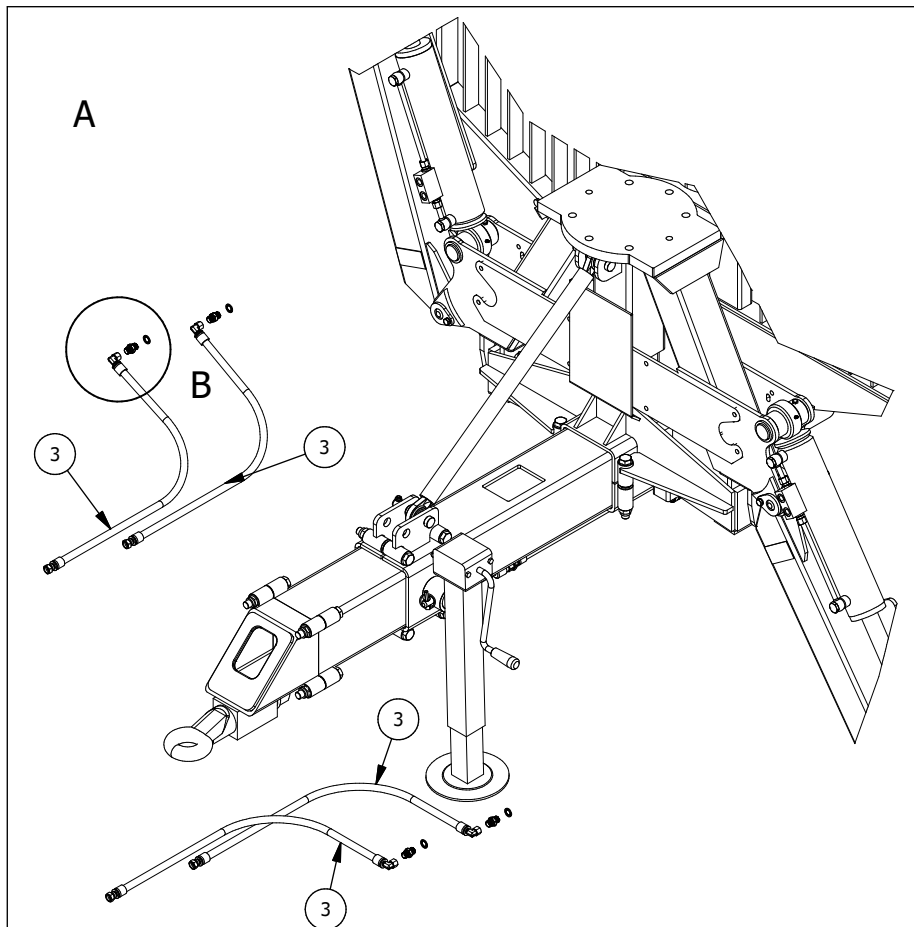

4.2 3 POINT FRAME FOR CRANE AND SUPPORT LEGS

RESERVEDELSLISTE – SPARE PARTS LIST					
Pos.	Qty	Item No./ Varenummer	Beskrivelse	Description	Specification
1	1	IG400174	Stag for kranstøtte	Pulled	14-04-18A
2	6	IG012231	Mutter	Hex Nut	ISO 10511 - M10
3	6	IG012804	Bolt	Hex-Head Bolt	DIN 933 - M10 x 35
4	2	IG020185	Bolt Kategori 2	Bolt Kategori 2	14-09-18B
5	1	IG423021	Ramme for kran 49-68S 55-75S	3 point frame for crane 49-68S 55-75S	14-10-22
6	1	IG409061	Støttebein venstre side	Support legs left side	14-10-26
7	2	IG423036	Sylinder	Cylinder	Sylinder 90-45-380
8	2	IG020715	Bolt for sylinder til støttebein	Bolt for cylinder to support legs	14-10-04p1p4
9	2	IG020730	Bolt for sylinder til støttebein	Bolt for cylinder to support legs	14-10-04p3 p4
10	6	IG017403	Smørenippel	Lubricating Nipple	DIN 71412 - AM 6
11	2	IG012173	Bolt	Hex-Head Bolt	DIN 933 - M8 x 80
12	4	IG012198	Mutter	Hex Nut	ISO 10511 - M8
13	2	IG012168	Bolt	Hex-Head Bolt	DIN 933 - M8 x 55
14	1	IG409062	Støttebein høyre side	Support legs right side	14-10-27
15	2	IG020580	Bolt	Bolt	14-07-04p5
16	2	IG012205	Bolt	Hex-Head Bolt	ISO 4017 - M10 x 40
17	2	IG012231	Mutter	Hex Nut	ISO 10511 - M10
18	2	IG021407	Bolt	PIN	N50054
19	2	IG012234	Skive	Spring Washer	DIN 127 - A 10
20	2	IG012798	Bolt	Hex-Head Bolt	DIN 933 - M10 x 16
21	2	IG012514	Skive	Washer	DIN 125 - A 25
22	2	IG012510	Mutter	Hex Nut	DIN 985 - M24

5. HOSES FOR FOLD-DOWN STAB. LEGS

RESERVEDELSLISTE – SPARE PARTS LIST					
Pos.	Qty	Item No./ Varenummer	Beskrivelse	Description	Specification
1	4	IG048009	Nippel	Fitting ext BSP 3/8" x ext BSP 3/8"	048009
2	4	IG047142	Skive m/gummipakning	Washer w/rubber	5601-01-06 hydroscand
3	4	IG058579	Slange L 2800mm 3/8" BSP	Hose L 2800mm 3/8" BSP	058579