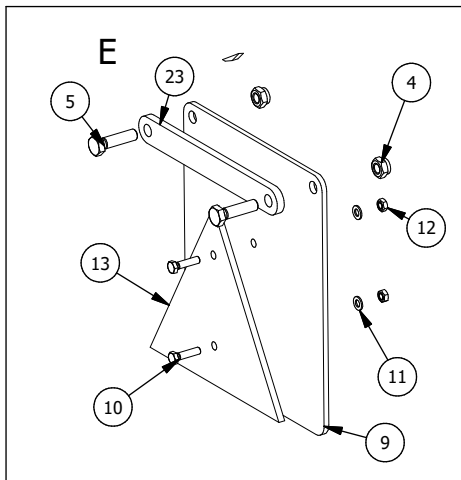

RESERVEDELSLISTE – SPARE PARTS LIST					
Pos.	Qty	Item No./ Varenummer	Beskrivelse	Description	Specification
1	1	IG409022	Stakesett bakre, kpl.	Pol set at back, cpl.	14-27-14
2	1	IG409039	Stakesett bakre	Pol set, rear	14-27-11
3	12	IG012760	Bolt	Hex-Head Bolt	DIN 933 - M8 x 25
4	20	IG012198	Mutter	Hex Nut	DIN 985 - M8
5	4	IG012763	Bolt	Hex-Head Bolt	DIN 933 - M8 x 30
6	20	IG012194	Skive	Washer	DIN 125 - A 8,4
7	4	IG012430	Mutter	Hex Nut	DIN 985 - M20
8	2	IG409082	Lyktebeskyttelse, kpl.	Light protection, cpl.	14-27-15
9	1	IG409083	Gummiklaff for refleks	Rubber for reflex mounting	14-27-16
10	2	IG012640	Bolt	Hex-Head Bolt	DIN 933 - M5 x 20
11	2	IG012074	Skive	Washer	DIN 125 - A 5,3
12	2	IG012078	Mutter	Hex Nut	DIN 934 - M5
13	1	IG400193	Refleks	Reflex	400193
14	4	IG012422	Bolt	Hex-Head Bolt	DIN 931-1 - M20 x 180
15	1	IG402183	Lykte- og nummerskiltbrakett	Bracket for light and number sign.	14-09-28A
16	1	IG402184	Lyktebrakett	Bracket for light	14-09-28B
17	1	IG402187	Feste for stakesett, bakre med lys	Bracket for pol set, rear w/light	14-09-37
18	1	IG402185	Deksel for tilhengerkontakt	Cover for trailer contact	14-09-27B
19	2	IG012803	Bolt	Hex-Head Bolt	DIN 933 - M10 x 30
20	2	IG408072	Baklys	Rear light	IG400197
21	1	IG400198	Varseltrekant	Warning triangle	IG400198
22	1	IG402188	Deksel, venstre side	Cover, left side	14-09-28C
23	2	IG402186	Plate	Plate	14-09-28E
24	8	IG012168	Bolt	Hex-Head Bolt	DIN 931-1 - M8 x 55
25	1	IG402189	Deksel, høyre side	Cover, right side	14-09-28D
26	2	IG012682	Bolt	Hex-Head Bolt	DIN 933 - M6 x 25
27	2	IG012114	Skive	Washer	DIN 125 - A 6,4
28	2	IG012118	Mutter	Hex Nut	DIN 985 - M6