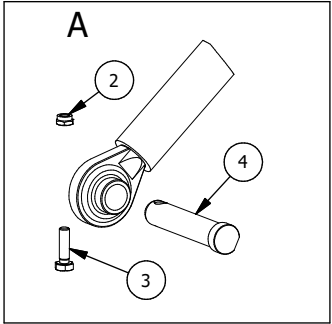

4.2 3 POINT FRAME FOR CRANE AND SUPPORT LEGS

RESERVEDELSLISTE – SPARE PARTS LIST					
Pos.	Qty	Item No./ Varenummer	Beskrivelse	Description	Specification
1	1	IG400174	Stag for kranstøtte	Pulled	14-04-18A
2	6	IG012231	Mutter	Hex Nut	ISO 10511 - M10
3	6	IG012804	Bolt	Hex-Head Bolt	DIN 933 - M10 x 35
4	2	IG020185	Bolt Kategori 2	Bolt Kategori 2	14-09-18B
5	1	IG423021	Ramme for kran 49-68S 55-75S	3 point frame for crane 49-68S 55-75S	14-10-22
6	1	IG409061	Støttebein venstre side	Support legs left side	14-10-26
7	2	IG423036	Sylinder	Cylinder	Sylinder 90-45-380
8	2	IG020715	Bolt for sylinder til støttebein	Bolt for cylinder to support legs	14-10-04p1p4
9	2	IG020730	Bolt for sylinder til støttebein	Bolt for cylinder to support legs	14-10-04p3 p4
10	6	IG017403	Smørenippel	Lubricating Nipple	DIN 71412 - AM 6
11	2	IG012173	Bolt	Hex-Head Bolt	DIN 933 - M8 x 80
12	4	IG012198	Mutter	Hex Nut	ISO 10511 - M8
13	2	IG012168	Bolt	Hex-Head Bolt	DIN 933 - M8 x 55
14	1	IG409062	Støttebein høyre side	Support legs right side	14-10-27
15	2	IG020580	Bolt	Bolt	14-07-04p5
16	2	IG012205	Bolt	Hex-Head Bolt	ISO 4017 - M10 x 40
17	2	IG012231	Mutter	Hex Nut	ISO 10511 - M10
18	2	IG021407	Bolt	PIN	N50054
19	2	IG012234	Skive	Spring Washer	DIN 127 - A 10
20	2	IG012798	Bolt	Hex-Head Bolt	DIN 933 - M10 x 16
21	2	IG012514	Skive	Washer	DIN 125 - A 25
22	2	IG012510	Mutter	Hex Nut	DIN 985 - M24