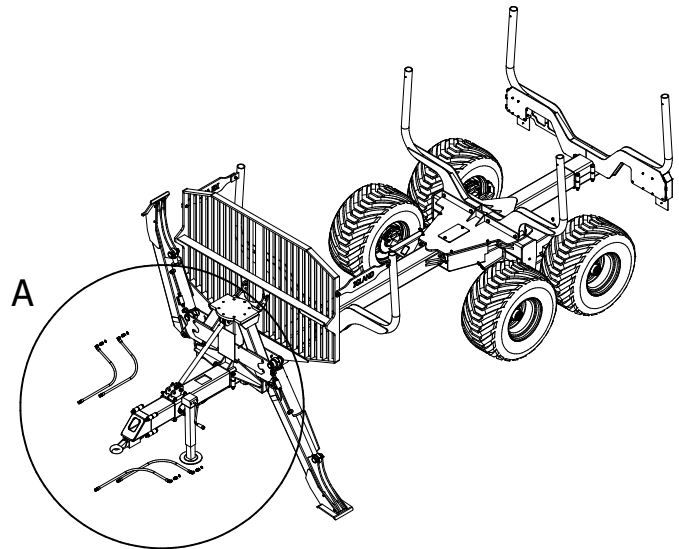

4.2 3 POINT FRAME FOR CRANE AND SUPPORT LEGS

RESERVEDELSLISTE – SPARE PARTS LIST					
Pos.	Qty	Item No./ Varenummer	Beskrivelse	Description	Specification
1	1	IG400174	Stag for kranstøtte	Pulled	14-04-18A
2	6	IG012231	Mutter	Hex Nut	ISO 10511 - M10
3	6	IG012804	Bolt	Hex-Head Bolt	DIN 933 - M10 x 35
4	2	IG020185	Bolt Kategori 2	Bolt Kategori 2	14-09-18B
5	1	IG423021	Ramme for kran 49-68S 55-75S	3 point frame for crane 49-68S 55-75S	14-10-22
6	1	IG409061	Støttebein venstre side	Support legs left side	14-10-26
7	2	IG423036	Sylinder	Cylinder	Sylinder 90-45-380
8	2	IG020715	Bolt for sylinder til støttebein	Bolt for cylinder to support legs	14-10-04p1p4
9	2	IG020730	Bolt for sylinder til støttebein	Bolt for cylinder to support legs	14-10-04p3 p4
10	6	IG017403	Smørenippel	Lubricating Nipple	DIN 71412 - AM 6
11	2	IG012173	Bolt	Hex-Head Bolt	DIN 933 - M8 x 80
12	4	IG012198	Mutter	Hex Nut	ISO 10511 - M8
13	2	IG012168	Bolt	Hex-Head Bolt	DIN 933 - M8 x 55
14	1	IG409062	Støttebein høyre side	Support legs right side	14-10-27
15	2	IG020580	Bolt	Bolt	14-07-04p5
16	2	IG012205	Bolt	Hex-Head Bolt	ISO 4017 - M10 x 40
17	2	IG012231	Mutter	Hex Nut	ISO 10511 - M10
18	2	IG021407	Bolt	PIN	N50054
19	2	IG012234	Skive	Spring Washer	DIN 127 - A 10
20	2	IG012798	Bolt	Hex-Head Bolt	DIN 933 - M10 x 16
21	2	IG012514	Skive	Washer	DIN 125 - A 25
22	2	IG012510	Mutter	Hex Nut	DIN 985 - M24

5. HOSES FOR FOLD-DOWN STAB. LEGS

RESERVEDELSLISTE – SPARE PARTS LIST					
Pos.	Qty	Item No./ Varenummer	Beskrivelse	Description	Specification
1	4	IG048009	Nippel	Fitting ext BSP 3/8" x ext BSP 3/8"	048009
2	4	IG047142	Skive m/gummipakning	Washer w/rubber	5601-01-06 hydroscand
3	4	IG058579	Slange L 2800mm 3/8" BSP	Hose L 2800mm 3/8" BSP	058579