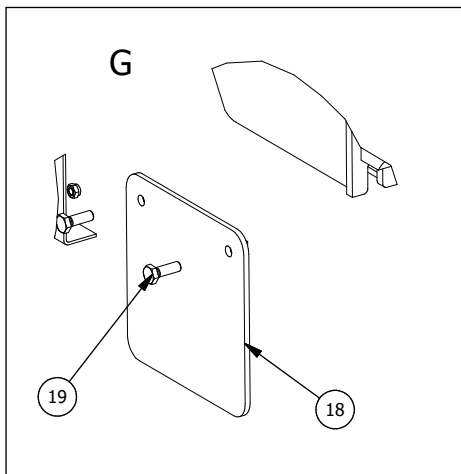

RESERVEDELSLISTE – SPARE PARTS LIST					
Pos.	Qty	Item No./ Varenummer	Beskrivelse	Description	Specification
1	1	IG409022	Stakesett bakre, kpl.	Pol set at back, cpl.	14-27-14
2	1	IG409039	Stakesett bakre	Pol set, rear	14-27-11
3	12	IG012760	Bolt	Hex-Head Bolt	DIN 933 - M8 x 25
4	20	IG012198	Mutter	Hex Nut	DIN 985 - M8
5	4	IG012763	Bolt	Hex-Head Bolt	DIN 933 - M8 x 30
6	20	IG012194	Skive	Washer	DIN 125 - A 8,4
7	4	IG012430	Mutter	Hex Nut	DIN 985 - M20
8	2	IG409082	Lyktebeskyttelse, kpl.	Light protection, cpl.	14-27-15
9	1	IG409083	Gummiklaff for refleks	Rubber for reflex mounting	14-27-16
10	2	IG012640	Bolt	Hex-Head Bolt	DIN 933 - M5 x 20
11	2	IG012074	Skive	Washer	DIN 125 - A 5,3
12	2	IG012078	Mutter	Hex Nut	DIN 934 - M5
13	1	IG400193	Refleks	Reflex	400193
14	4	IG012422	Bolt	Hex-Head Bolt	DIN 931-1 - M20 x 180
15	1	IG402183	Lykte- og nummerskiltbrakett	Bracket for light and number sign.	14-09-28A
16	1	IG402184	Lyktebrakett	Bracket for light	14-09-28B
17	1	IG402187	Feste for stakesett, bakre med lys	Bracket for pol set, rear w/light	14-09-37
18	1	IG402185	Deksel for tilhengerkontakt	Cover for trailer contact	14-09-27B
19	2	IG012803	Bolt	Hex-Head Bolt	DIN 933 - M10 x 30
20	2	IG408072	Baklys	Rear light	IG400197
21	1	IG400198	Varseltrekant	Warning triangle	IG400198
22	1	IG402188	Deksel, venstre side	Cover, left side	14-09-28C
23	2	IG402186	Plate	Plate	14-09-28E
24	8	IG012168	Bolt	Hex-Head Bolt	DIN 931-1 - M8 x 55
25	1	IG402189	Deksel, høyre side	Cover, right side	14-09-28D
26	2	IG012682	Bolt	Hex-Head Bolt	DIN 933 - M6 x 25
27	2	IG012114	Skive	Washer	DIN 125 - A 6,4
28	2	IG012118	Mutter	Hex Nut	DIN 985 - M6