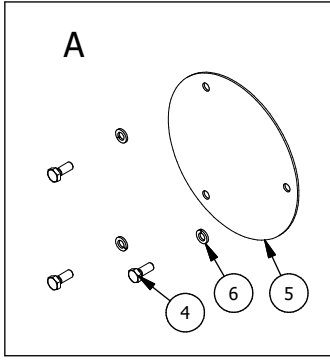

RESERVEDELSLISTE – SPARE PARTS LIST					
Pos.	Qty	Item No./ Varenummer	Beskrivelse	Description	Specification
1	4	IG012329	Bolt	Hex-Head Bolt	DIN 931-1 - M16 x 60
2	4	IG012350	Mutter	Hex Nut	DIN 985 - M16
3	2	IG402220	Oljemotor	Hydr. engine	B240-xxxx-2Nxx_GZ_ 20180322
4	6	IG012760	Bolt	Hex-Head Bolt	DIN 933 - M8 x 20
5	2	IG409042	Deksel for hydr. motor	Cover for hydr. engine	14-26-26C
6	6	IG012195	Skive	Spring Washer	DIN 127 - A 8
7	12	IG012355	Skive	Spring Washer	DIN 127 - A 16
8	1	IG409032	Boggi arm for navdrift venstre side	Bogie arm for hub operation left side	14-27-04
9	2	IG409036	Bremseskive for nav drift	Brake disc for hub operation	14-27-08
10	24	IG015890	Bolt	Cylinder Head Cap Screw	DIN 912 - M10 x 40
11	2	IG409086	Deksel over bremsekalipper	Cover brake calipper	14-27-12A
12	8	IG012802	Bolt	Hex-Head Bolt	DIN 933 - M10 x 25
13	8	IG012234	Skive	Spring Washer	DIN 127 - A 10
14	12	IG015931	Bolt	Cylinder Head Cap Screw	DIN 912 - M16 x 45
15	12	IG402222	Hjulbolt	Wheel bolt	IG402222
16	1	IG409087	Slangedeksel venstre side	Protection cover for hoses left side	14-27-19
17	1	IG400242	Bremsekalipper, venstre side	Brake caliper, left side	IG400242
18	1	IG409034	Boggiarm for navdrift, høyre side	Bogie arm for hub operation, right side	14-27-06
19	1	IG409088	Slangedeksel høyre side	Protection cover for hoses right side	14-27-20
20	1	IG400246	Bremsekalipper, høyre side	Brake caliper, right side	IG400246
21	12	IG012392	Hjulumutter	Wheel nuts	012392