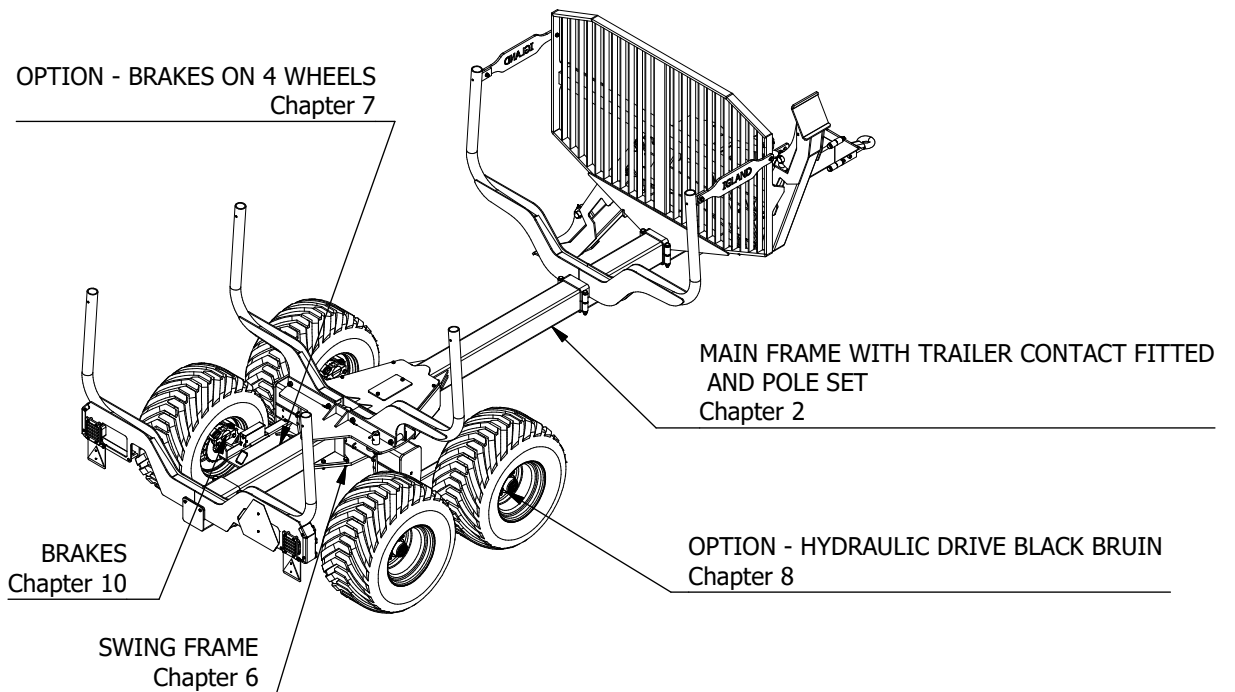

1. MAIN PARTS

2. MAIN FRAME WITH TRAILER CONTACT FITTED AND POLE SET

RESERVEDELSLISTE – SPARE PARTS LIST					
Pos.	Qty	Item No./ Varenummer	Beskrivelse	Description	Specification
1	4	IG012430	Mutter	Hex Nut	DIN 985 - M20
2	4	IG012419	Bolt	Hex-Head Bolt	DIN 931-1 - M20 x 140
3	4	IG012430	Mutter	Hex Nut	DIN 985 - M20
4	4	IG012422	Bolt	Hex-Head Bolt	DIN 931-1 - M20 x 180
5	1	IG402127	Halv brakett for kranstøtte	Half part bracket for crane support	14-09-18-1
6	1	IG402126	Halv brakett for kranstøtte	Half part bracket for crane support	14-09-18-2
7	1	IG412152	Inspeksjonsdeksel	Inspection cover	14-04-19
8	1	IG020099	Toppstagbolt kat 1	Top link bolt cat 1	01-38-15A
9	4	IG017172	Bolt	Hex-Head Bolt	DIN 960 - M20 x 1,5 x 140
10	2	IG021004	Orepinne	Locking pin	021004
11	1	IG408044	Låsebolt for sving	Locking bolt for swing	14-25-18
12	2	IG012840	Bolt	Hex-Head Bolt	DIN 933 - M12 x 20
13	2	IG012275	Skive	Spring Washer	DIN 127 - A 12
14	4	IG017173	Mutter	Hex Nut	ISO 10511 - M20
15	4	IG012354	Skive	Washer	DIN 125 - A 17
16	4	IG012328	Bolt	Hex-Head Bolt	DIN 933 - M16 x 55
17	2	IG409040	Støtte mellom gitter og staker	Reinforcement between grid and poles	14-26-26A
18	2	IG409038	Stakesett over sving	Pol set over swing	14-27-10
19	1	IG409037	Stakesett fremre uten feste	Pole set in front without bracket	14-27-09
20	1	IG409044	Feste for stakesett	Bracket for pol set	14-26-21
21	4	IG012430	Mutter	Hex Nut	DIN 985 - M20
22	4	IG012422	Bolt	Hex-Head Bolt	DIN 931-1 - M20 x 180
23	1	IG409022	Stakesett bakre, kpl.	Pol set at back, cpl.	14-27-14
24	1	IG409028	Hovedramme med tilhenger kontakt montert	Main frame with trailer contact fitted	14-27-21
25	1	IG409099	Trekkøye	Drawbar BBM 7043	IG409090-1
26	1	IG409101	Mutter	Hex Nut	DIN 934 - M45 x 3
27	1	IG409102	Skive for trekkøye	Washer for drawbar BBM 7043	IG409090-3
28	1	IG402070	Parkeringsfot	Adjustable parking leg	14-09-19