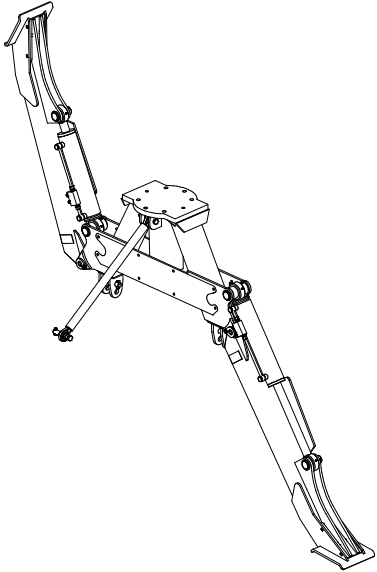

4.2 3 POINT FRAME FOR CRANE AND SUPPORT LEGS

RESERVEDELSLISTE – SPARE PARTS LIST					
Pos.	Qty	Item No./ Varenummer	Beskrivelse	Description	Specification
1	1	IG400174	Stag for kranstøtte	Pulled	14-04-18A
2	6	IG012231	Mutter	Hex Nut	ISO 10511 - M10
3	6	IG012804	Bolt	Hex-Head Bolt	DIN 933 - M10 x 35
4	2	IG020185	Bolt Kategori 2	Bolt Kategori 2	14-09-18B
5	1	IG423021	Ramme for kran 49-68S 55-75S	3 point frame for crane 49-68S 55-75S	14-10-22
6	1	IG409061	Støttebein venstre side	Support legs left side	14-10-26
7	2	IG423036	Sylinder	Cylinder	Sylinder 90-45-380
8	2	IG020715	Bolt for sylinder til støttebein	Bolt for cylinder to support legs	14-10-04p1p4
9	2	IG020730	Bolt for sylinder til støttebein	Bolt for cylinder to support legs	14-10-04p3 p4
10	6	IG017403	Smørenippel	Lubricating Nipple	DIN 71412 - AM 6
11	2	IG012173	Bolt	Hex-Head Bolt	DIN 933 - M8 x 80
12	4	IG012198	Mutter	Hex Nut	ISO 10511 - M8
13	2	IG012168	Bolt	Hex-Head Bolt	DIN 933 - M8 x 55
14	1	IG409062	Støttebein høyre side	Support legs right side	14-10-27
15	2	IG020580	Bolt	Bolt	14-07-04p5
16	2	IG012205	Bolt	Hex-Head Bolt	ISO 4017 - M10 x 40
17	2	IG012231	Mutter	Hex Nut	ISO 10511 - M10
18	2	IG021407	Bolt	PIN	N50054
19	2	IG012234	Skive	Spring Washer	DIN 127 - A 10
20	2	IG012798	Bolt	Hex-Head Bolt	DIN 933 - M10 x 16
21	2	IG012514	Skive	Washer	DIN 125 - A 25
22	2	IG012510	Mutter	Hex Nut	DIN 985 - M24