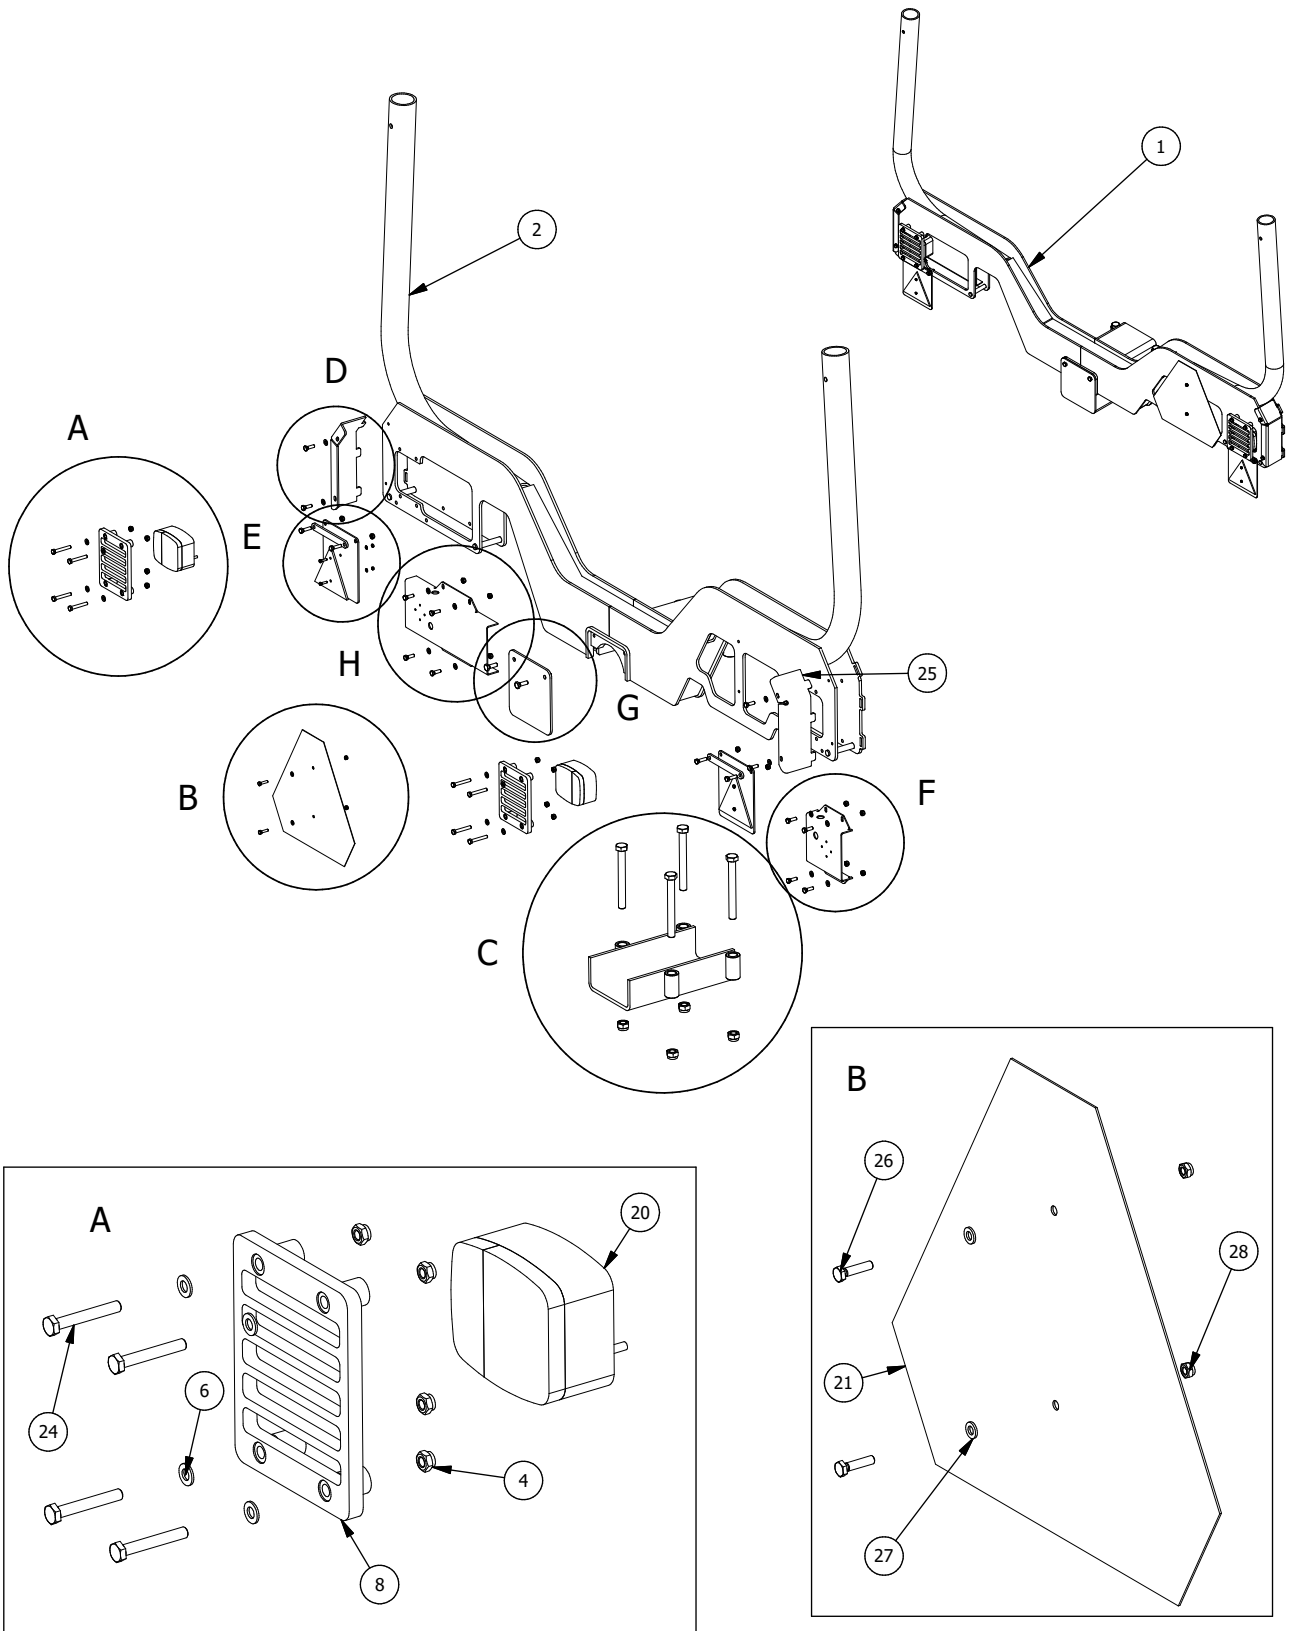

RESERVEDELSLISTE – SPARE PARTS LIST					
Pos.	Qty	Item No./ Varenummer	Beskrivelse	Description	Specification
1	4	IG012430	Mutter	Hex Nut	DIN 985 - M20
2	4	IG012419	Bolt	Hex-Head Bolt	DIN 931-1 - M20 x 140
3	4	IG012430	Mutter	Hex Nut	DIN 985 - M20
4	4	IG012422	Bolt	Hex-Head Bolt	DIN 931-1 - M20 x 180
5	1	IG402127	Halv brakett for kranstøtte	Half part bracket for crane support	14-09-18-1
6	1	IG402126	Halv brakett for kranstøtte	Half part bracket for crane support	14-09-18-2
7	1	IG412152	Inspeksjonsdeksel	Inspection cover	14-04-19
8	1	IG020099	Toppstagbolt kat 1	Top link bolt cat 1	01-38-15A
9	4	IG017172	Bolt	Hex-Head Bolt	DIN 960 - M20 x 1,5 x 140
10	2	IG021004	Orepinne	Locking pin	021004
11	1	IG408044	Låsebolt for sving	Locking bolt for swing	14-25-18
12	2	IG012840	Bolt	Hex-Head Bolt	DIN 933 - M12 x 20
13	2	IG012275	Skive	Spring Washer	DIN 127 - A 12
14	4	IG017173	Mutter	Hex Nut	ISO 10511 - M20
15	4	IG012354	Skive	Washer	DIN 125 - A 17
16	4	IG012328	Bolt	Hex-Head Bolt	DIN 933 - M16 x 55
17	2	IG409040	Støtte mellom gitter og staker	Reinforcement between grid and poles	14-26-26A
18	2	IG409038	Stakesett over sving	Pol set over swing	14-27-10
19	1	IG409037	Stakesett fremre uten feste	Pole set in front without bracket	14-27-09
20	1	IG409044	Feste for stakesett	Bracket for pol set	14-26-21
21	4	IG012430	Mutter	Hex Nut	DIN 985 - M20
22	4	IG012422	Bolt	Hex-Head Bolt	DIN 931-1 - M20 x 180
23	1	IG409022	Stakesett bakre, kpl.	Pol set at back, cpl.	14-27-14
24	1	IG409028	Hovedramme med tilhenger kontakt montert	Main frame with trailer contact fitted	14-27-21
25	1	IG409099	Trekkøye	Drawbar BBM 7043	IG409090-1
26	1	IG409101	Mutter	Hex Nut	DIN 934 - M45 x 3
27	1	IG409102	Skive for trekkøye	Washer for drawbar BBM 7043	IG409090-3
28	1	IG402070	Parkeringsfot	Adjustable parking leg	14-09-19

3. POL SET AT BACK, CPL