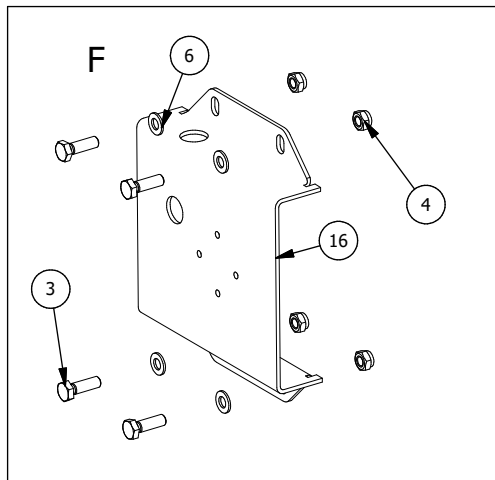

RESERVEDELSLISTE – SPARE PARTS LIST					
Pos.	Qty	Item No./ Varenummer	Beskrivelse	Description	Specification
1	1	IG409022	Stakesett bakre, kpl.	Pol set at back, cpl.	14-27-14
2	1	IG409039	Stakesett bakre	Pol set, rear	14-27-11
3	12	IG012760	Bolt	Hex-Head Bolt	DIN 933 - M8 x 25
4	20	IG012198	Mutter	Hex Nut	DIN 985 - M8
5	4	IG012763	Bolt	Hex-Head Bolt	DIN 933 - M8 x 30
6	20	IG012194	Skive	Washer	DIN 125 - A 8,4
7	4	IG012430	Mutter	Hex Nut	DIN 985 - M20
8	2	IG409082	Lyktebeskyttelse, kpl.	Light protection, cpl.	14-27-15
9	1	IG409083	Gummiklaff for refleks	Rubber for reflex mounting	14-27-16
10	2	IG012640	Bolt	Hex-Head Bolt	DIN 933 - M5 x 20
11	2	IG012074	Skive	Washer	DIN 125 - A 5,3
12	2	IG012078	Mutter	Hex Nut	DIN 934 - M5
13	1	IG400193	Refleks	Reflex	400193
14	4	IG012422	Bolt	Hex-Head Bolt	DIN 931-1 - M20 x 180
15	1	IG402183	Lykte- og nummerskiltbrakett	Bracket for light and number sign.	14-09-28A
16	1	IG402184	Lyktebrakett	Bracket for light	14-09-28B
17	1	IG402187	Feste for stakesett, bakre med lys	Bracket for pol set, rear w/light	14-09-37
18	1	IG402185	Deksel for tilhengerkontakt	Cover for trailer contact	14-09-27B
19	2	IG012803	Bolt	Hex-Head Bolt	DIN 933 - M10 x 30
20	2	IG408072	Baklys	Rear light	IG400197
21	1	IG400198	Varseltrekant	Warning triangle	IG400198
22	1	IG402188	Deksel, venstre side	Cover, left side	14-09-28C
23	2	IG402186	Plate	Plate	14-09-28E
24	8	IG012168	Bolt	Hex-Head Bolt	DIN 931-1 - M8 x 55
25	1	IG402189	Deksel, høyre side	Cover, right side	14-09-28D
26	2	IG012682	Bolt	Hex-Head Bolt	DIN 933 - M6 x 25
27	2	IG012114	Skive	Washer	DIN 125 - A 6,4
28	2	IG012118	Mutter	Hex Nut	DIN 985 - M6