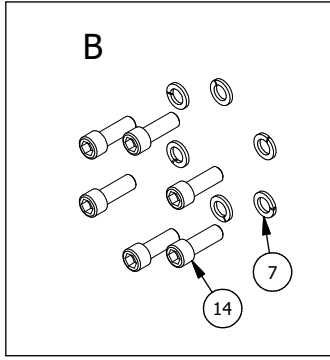

RESERVEDELSLISTE – SPARE PARTS LIST					
Pos.	Qty	Item No./ Varenummer	Beskrivelse	Description	Specification
1	4	IG012329	Bolt	Hex-Head Bolt	DIN 931-1 - M16 x 60
2	4	IG012350	Mutter	Hex Nut	DIN 985 - M16
3	2	IG402220	Oljemotor	Hydr. engine	B240-xxxx-2Nxx_GZ_ 20180322
4	6	IG012760	Bolt	Hex-Head Bolt	DIN 933 - M8 x 20
5	2	IG409042	Deksel for hydr. motor	Cover for hydr. engine	14-26-26C
6	6	IG012195	Skive	Spring Washer	DIN 127 - A 8
7	12	IG012355	Skive	Spring Washer	DIN 127 - A 16
8	1	IG409032	Boggi arm for navdrift venstre side	Bogie arm for hub operation left side	14-27-04
9	2	IG409036	Bremseskive for nav drift	Brake disc for hub operation	14-27-08
10	24	IG015890	Bolt	Cylinder Head Cap Screw	DIN 912 - M10 x 40
11	2	IG409086	Deksel over bremsekalipper	Cover brake calipper	14-27-12A
12	8	IG012802	Bolt	Hex-Head Bolt	DIN 933 - M10 x 25
13	8	IG012234	Skive	Spring Washer	DIN 127 - A 10
14	12	IG015931	Bolt	Cylinder Head Cap Screw	DIN 912 - M16 x 45
15	12	IG402222	Hjulbolt	Wheel bolt	IG402222
16	1	IG409087	Slangedeksel venstre side	Protection cover for hoses left side	14-27-19
17	1	IG400242	Bremsekalipper, venstre side	Brake caliper, left side	IG400242
18	1	IG409034	Boggiarm for navdrift, høyre side	Bogie arm for hub operation, right side	14-27-06
19	1	IG409088	Slangedeksel høyre side	Protection cover for hoses right side	14-27-20
20	1	IG400246	Bremsekalipper, høyre side	Brake caliper, right side	IG400246
21	12	IG012392	Hjulumutter	Wheel nuts	012392