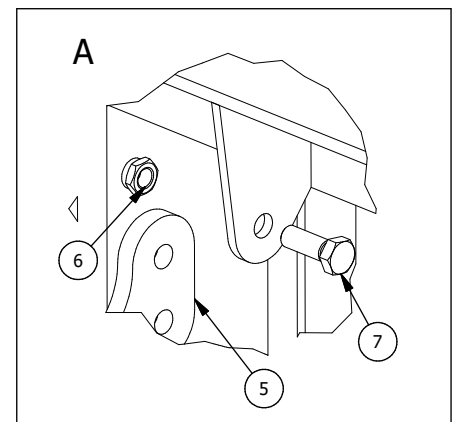

4.1 GRAITING AND CRANE BRACKET, LOWER PART

RESERVEDELSLISTE – SPARE PARTS LIST					
Pos.	Qty	Item No./ Varenummer	Beskrivelse	Description	Specification
1	1	IG400125	Festebrakett underdel	Bracket under part	14-26-14
2	6	IG012422	Bolt	Hex-Head Bolt	DIN 931-1 - M20 x 180
3	6	IG012430	Mutter	Hex Nut	DIN 985 - M20
4	1	IG409026	Gitter	Grating	14-27-17
5	1	IG409025	Brakett mellom gitter og kran	Bracket between crane and grid	14-26-15
6	2	IG012350	Mutter	Hex Nut	ISO 10511 - M16
7	2	IG012926	Bolt	Hex-Head Bolt	DIN 933 - M16 x 45