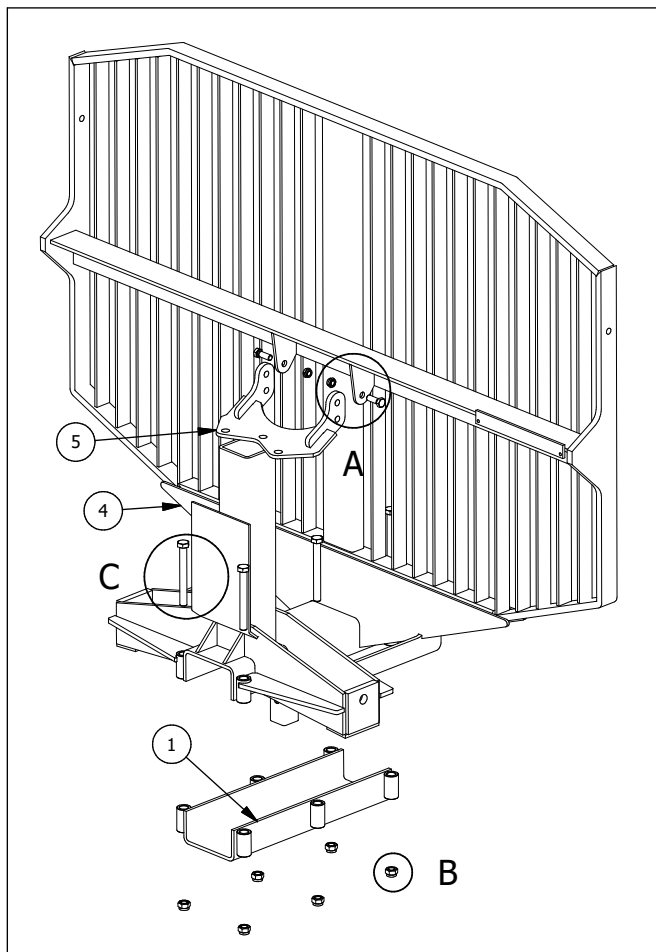

4.1 GRAITING AND CRANE BRACKET, LOWER PART

RESERVEDELSLISTE – SPARE PARTS LIST					
Pos.	Qty	Item No./ Varenummer	Beskrivelse	Description	Specification
1	1	IG400125	Festebrakett underdel	Bracket under part	14-26-14
2	6	IG012422	Bolt	Hex-Head Bolt	DIN 931-1 - M20 x 180
3	6	IG012430	Mutter	Hex Nut	DIN 985 - M20
4	1	IG409026	Gitter	Grating	14-27-17
5	1	IG409025	Brakett mellom gitter og kran	Bracket between crane and grid	14-26-15
6	2	IG012350	Mutter	Hex Nut	ISO 10511 - M16
7	2	IG012926	Bolt	Hex-Head Bolt	DIN 933 - M16 x 45