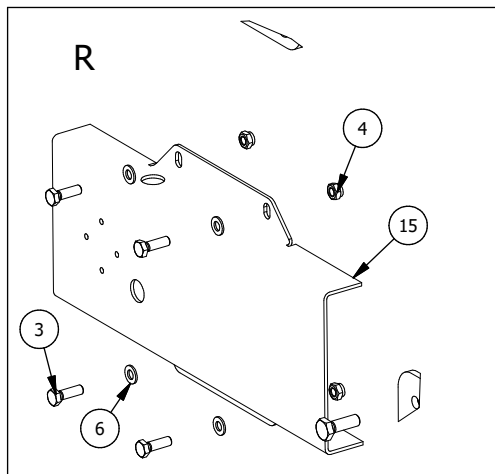

RESERVEDELSLISTE – SPARE PARTS LIST					
Pos.	Qty	Item No./ Varenummer	Beskrivelse	Description	Specification
1	1	IG409022	Stakesett bakre, kpl.	Pol set at back, cpl.	14-27-14
2	1	IG409039	Stakesett bakre	Pol set, rear	14-27-11
3	12	IG012760	Bolt	Hex-Head Bolt	DIN 933 - M8 x 25
4	20	IG012198	Mutter	Hex Nut	DIN 985 - M8
5	4	IG012763	Bolt	Hex-Head Bolt	DIN 933 - M8 x 30
6	20	IG012194	Skive	Washer	DIN 125 - A 8,4
7	4	IG012430	Mutter	Hex Nut	DIN 985 - M20
8	2	IG409082	Lyktebeskyttelse, kpl.	Light protection, cpl.	14-27-15
9	1	IG409083	Gummiklaff for refleks	Rubber for reflex mounting	14-27-16
10	2	IG012640	Bolt	Hex-Head Bolt	DIN 933 - M5 x 20
11	2	IG012074	Skive	Washer	DIN 125 - A 5,3
12	2	IG012078	Mutter	Hex Nut	DIN 934 - M5
13	1	IG400193	Refleks	Reflex	400193
14	4	IG012422	Bolt	Hex-Head Bolt	DIN 931-1 - M20 x 180
15	1	IG402183	Lykte- og nummerskiltbrakett	Bracket for light and number sign.	14-09-28A
16	1	IG402184	Lyktebrakett	Bracket for light	14-09-28B
17	1	IG402187	Feste for stakesett, bakre med lys	Bracket for pol set, rear w/light	14-09-37
18	1	IG402185	Deksel for tilhengerkontakt	Cover for trailer contact	14-09-27B
19	2	IG012803	Bolt	Hex-Head Bolt	DIN 933 - M10 x 30
20	2	IG408072	Baklys	Rear light	IG400197
21	1	IG400198	Varseltrekant	Warning triangle	IG400198
22	1	IG402188	Deksel, venstre side	Cover, left side	14-09-28C
23	2	IG402186	Plate	Plate	14-09-28E
24	8	IG012168	Bolt	Hex-Head Bolt	DIN 931-1 - M8 x 55
25	1	IG402189	Deksel, høyre side	Cover, right side	14-09-28D
26	2	IG012682	Bolt	Hex-Head Bolt	DIN 933 - M6 x 25
27	2	IG012114	Skive	Washer	DIN 125 - A 6,4
28	2	IG012118	Mutter	Hex Nut	DIN 985 - M6