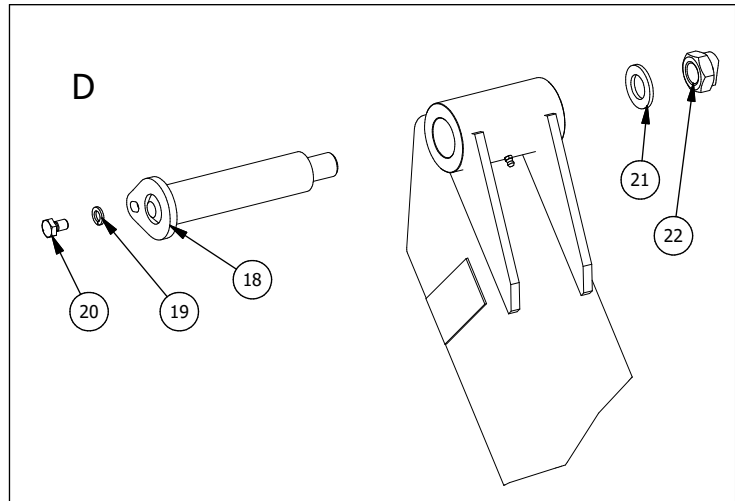

4.1 GRAITING AND CRANE BRACKET, LOWER PART

RESERVEDELSLISTE – SPARE PARTS LIST					
Pos.	Qty	Item No./ Varenummer	Beskrivelse	Description	Specification
1	1	IG400125	Festebrakett underdel	Bracket under part	14-26-14
2	6	IG012422	Bolt	Hex-Head Bolt	DIN 931-1 - M20 x 180
3	6	IG012430	Mutter	Hex Nut	DIN 985 - M20
4	1	IG409026	Gitter	Grating	14-27-17
5	1	IG409025	Brakett mellom gitter og kran	Bracket between crane and grid	14-26-15
6	2	IG012350	Mutter	Hex Nut	ISO 10511 - M16
7	2	IG012926	Bolt	Hex-Head Bolt	DIN 933 - M16 x 45

4.2 3 POINT FRAME FOR CRANE AND SUPPORT LEGS

RESERVEDELSLISTE – SPARE PARTS LIST					
Pos.	Qty	Item No./ Varenummer	Beskrivelse	Description	Specification
1	1	IG400174	Stag for kranstøtte	Pulled	14-04-18A
2	6	IG012231	Mutter	Hex Nut	ISO 10511 - M10
3	6	IG012804	Bolt	Hex-Head Bolt	DIN 933 - M10 x 35
4	2	IG020185	Bolt Kategori 2	Bolt Kategori 2	14-09-18B
5	1	IG423021	Ramme for kran 49-68S 55-75S	3 point frame for crane 49-68S 55-75S	14-10-22
6	1	IG409061	Støttebein venstre side	Support legs left side	14-10-26
7	2	IG423036	Sylinder	Cylinder	Sylinder 90-45-380
8	2	IG020715	Bolt for sylinder til støttebein	Bolt for cylinder to support legs	14-10-04p1p4
9	2	IG020730	Bolt for sylinder til støttebein	Bolt for cylinder to support legs	14-10-04p3 p4
10	6	IG017403	Smørenippel	Lubricating Nipple	DIN 71412 - AM 6
11	2	IG012173	Bolt	Hex-Head Bolt	DIN 933 - M8 x 80
12	4	IG012198	Mutter	Hex Nut	ISO 10511 - M8
13	2	IG012168	Bolt	Hex-Head Bolt	DIN 933 - M8 x 55
14	1	IG409062	Støttebein høyre side	Support legs right side	14-10-27
15	2	IG020580	Bolt	Bolt	14-07-04p5
16	2	IG012205	Bolt	Hex-Head Bolt	ISO 4017 - M10 x 40
17	2	IG012231	Mutter	Hex Nut	ISO 10511 - M10
18	2	IG021407	Bolt	PIN	N50054
19	2	IG012234	Skive	Spring Washer	DIN 127 - A 10
20	2	IG012798	Bolt	Hex-Head Bolt	DIN 933 - M10 x 16
21	2	IG012514	Skive	Washer	DIN 125 - A 25
22	2	IG012510	Mutter	Hex Nut	DIN 985 - M24