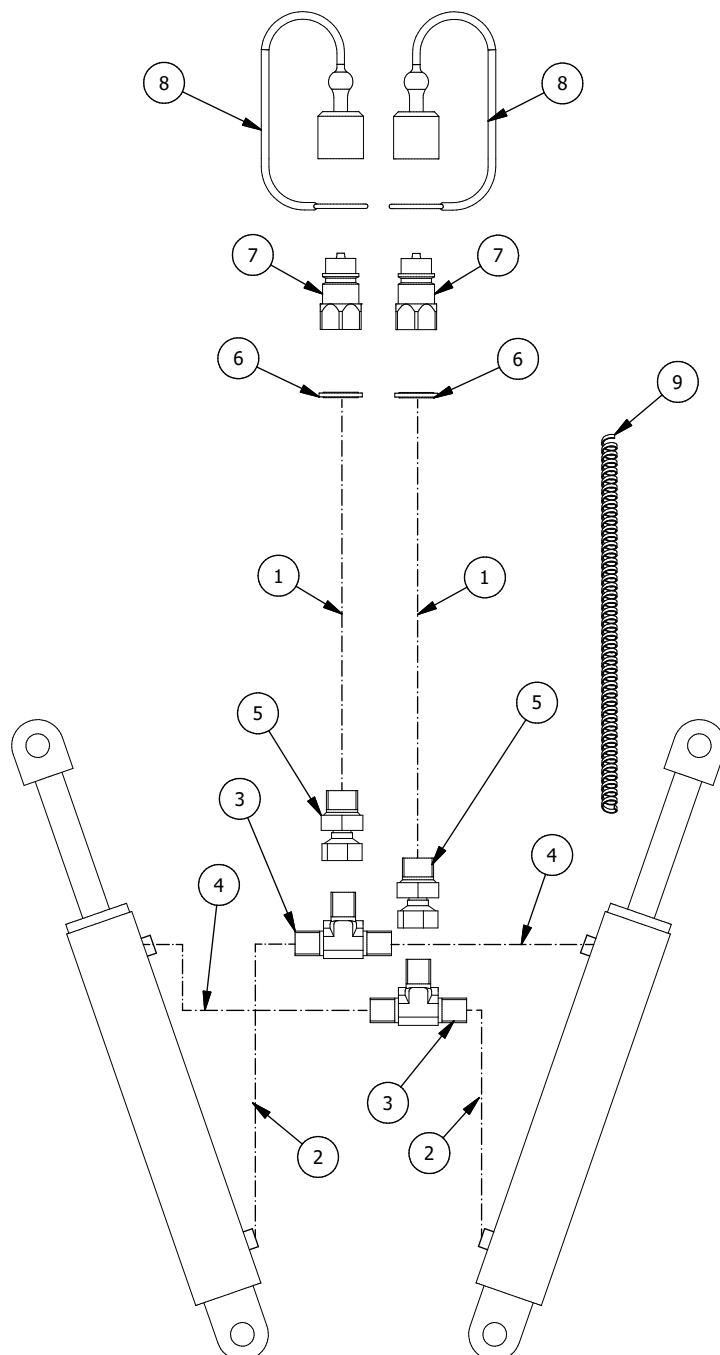

9. HYDRAULIC DIAGRAM STEERING HOSES

RESERVEDELSLISTE – SPARE PARTS LIST					
Pos.	Qty	Item No./ Varenummer	Beskrivelse	Description	Specification
1	2	IG058887	Slange L 5800mm 3/8" BSP - 1/2"i BSP	Hose L 5800mm 3/8" BSP - 1/2"i BSP	058880
2	2	IG057691	Slange L 510mm 1/4" BSP - 1/4" BSP-90°	Hose L 510mm 1/4" BSP - 1/4" BSP-90°	057653-1
3	2	IG048446	T-overgang 1/4"i	T-coupling 1/4"i	048446
4	2	IG057690	Slange L 320mm 1/4" BSP - 1/4" BSP-90°	Hose L 320mm 1/4" BSP - 1/4" BSP-90°	057653-2
5	2	IG048067	Nippel - Overgang 3/8"i - 1/4"v	Nipple 3/8"i - 1/4"v	048067
6	2	IG047143	Skive m/gummipakning BS 1/2 T	Washer w/rubber BS 1/2 T	047143
7	2	IG047032	Hurtigkobling han 1/2 T	Quick coupler han 1/2 T	047032
8	2	IG047033	Støvhette rød for hankobling	Dust protection red	047033
9	1	IG017501	Slangebeskyttelse L 1200 D-32	Hose protection L 1200 D-32	017501