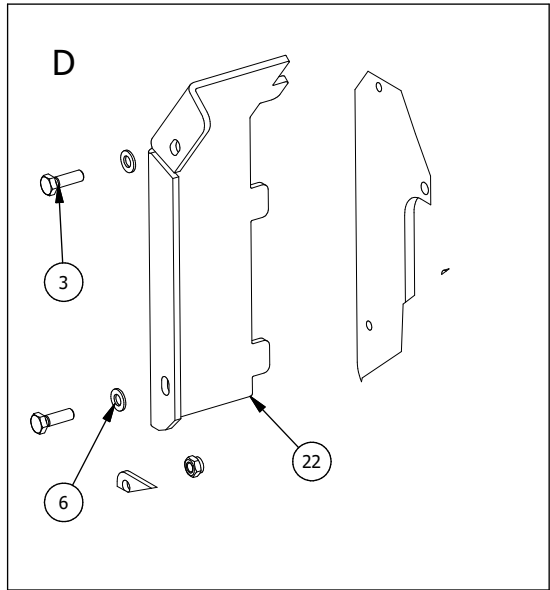

RESERVEDELSLISTE – SPARE PARTS LIST					
Pos.	Qty	Item No./ Varenummer	Beskrivelse	Description	Specification
1	1	IG409022	Stakesett bakre, kpl.	Pol set at back, cpl.	14-27-14
2	1	IG409039	Stakesett bakre	Pol set, rear	14-27-11
3	12	IG012760	Bolt	Hex-Head Bolt	DIN 933 - M8 x 25
4	20	IG012198	Mutter	Hex Nut	DIN 985 - M8
5	4	IG012763	Bolt	Hex-Head Bolt	DIN 933 - M8 x 30
6	20	IG012194	Skive	Washer	DIN 125 - A 8,4
7	4	IG012430	Mutter	Hex Nut	DIN 985 - M20
8	2	IG409082	Lyktebeskyttelse, kpl.	Light protection, cpl.	14-27-15
9	1	IG409083	Gummiklaff for refleks	Rubber for reflex mounting	14-27-16
10	2	IG012640	Bolt	Hex-Head Bolt	DIN 933 - M5 x 20
11	2	IG012074	Skive	Washer	DIN 125 - A 5,3
12	2	IG012078	Mutter	Hex Nut	DIN 934 - M5
13	1	IG400193	Refleks	Reflex	400193
14	4	IG012422	Bolt	Hex-Head Bolt	DIN 931-1 - M20 x 180
15	1	IG402183	Lykte- og nummerskiltbrakett	Bracket for light and number sign.	14-09-28A
16	1	IG402184	Lyktebrakett	Bracket for light	14-09-28B
17	1	IG402187	Feste for stakesett, bakre med lys	Bracket for pol set, rear w/light	14-09-37
18	1	IG402185	Deksel for tilhengerkontakt	Cover for trailer contact	14-09-27B
19	2	IG012803	Bolt	Hex-Head Bolt	DIN 933 - M10 x 30
20	2	IG408072	Baklys	Rear light	IG400197
21	1	IG400198	Varseltrekant	Warning triangle	IG400198
22	1	IG402188	Deksel, venstre side	Cover, left side	14-09-28C
23	2	IG402186	Plate	Plate	14-09-28E
24	8	IG012168	Bolt	Hex-Head Bolt	DIN 931-1 - M8 x 55
25	1	IG402189	Deksel, høyre side	Cover, right side	14-09-28D
26	2	IG012682	Bolt	Hex-Head Bolt	DIN 933 - M6 x 25
27	2	IG012114	Skive	Washer	DIN 125 - A 6,4
28	2	IG012118	Mutter	Hex Nut	DIN 985 - M6