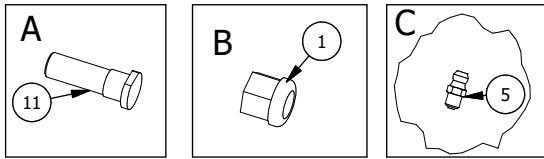

7. OPTION - BRAKES ON 4 WHEELS

RESERVEDELSLISTE – SPARE PARTS LIST					
Pos.	Qty	Item No./ Varenummer	Beskrivelse	Description	Specification
1	24	IG012392	Hjulmutter	Wheel nuts	012392
2	2	IG029579	Hjul 500/50x17 høyre komplett	Wheel 500/50x17 right complete	IG029579
3	2	IG029578	Hjul 500/50x17 venstre komplett	Wheel 500/50x17 left complete	IG029578
4	4	IG025523	Foring Ø105/100x60	Busching Ø105/100x60	025523
5	2	IG017403	Smørenippel	Lubricating Nipple	DIN 71412 - AM 6
6	1	IG409073	Boggiarm høyre side	Bogie arm right side	14-29-05
7	1	IG409071	Boggiarm venstre side	Bogie arm left side	14-29-03
8	4	IG029576	Dekk 500/50-17	Tires 500/50-17	Dekk 500-55-17
9	4	IG029577	Felg	Rim	16.00x17 toms felg org tegn nr 11710071
10	4	IG409053	Navhus, komplett	Stub axle	S80RM600N014_Shrinkwrap_1
11	24	IG017162	Bolt	Bolt	017162
12	4	IG029575	Slange	Hose	029573
13	4	IG409054	Lager, tetninger, mutter	Bearing, sealing, nut	N55514