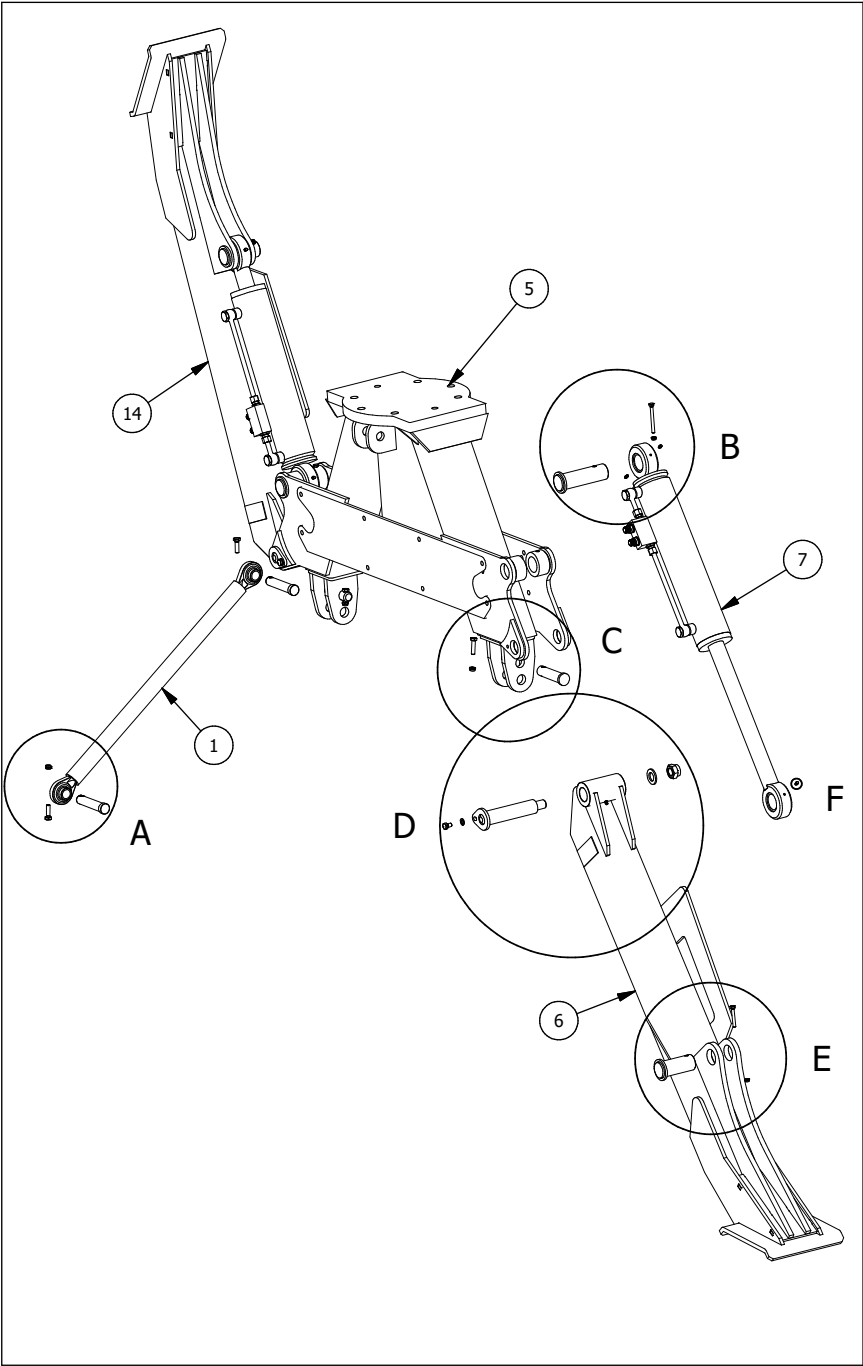

4.2 3 POINT FRAME FOR CRANE AND SUPPORT LEGS

RESERVEDELSLISTE – SPARE PARTS LIST					
Pos.	Qty	Item No./ Varenummer	Beskrivelse	Description	Specification
1	1	IG400174	Stag for kranstøtte	Pulled	14-04-18A
2	6	IG012231	Mutter	Hex Nut	ISO 10511 - M10
3	6	IG012804	Bolt	Hex-Head Bolt	DIN 933 - M10 x 35
4	2	IG020185	Bolt Kategori 2	Bolt Kategori 2	14-09-18B
5	1	IG423021	Ramme for kran 49-68S 55-75S	3 point frame for crane 49-68S 55-75S	14-10-22
6	1	IG409061	Støttebein venstre side	Support legs left side	14-10-26
7	2	IG423036	Sylinder	Cylinder	Sylinder 90-45-380
8	2	IG020715	Bolt for sylinder til støttebein	Bolt for cylinder to support legs	14-10-04p1p4
9	2	IG020730	Bolt for sylinder til støttebein	Bolt for cylinder to support legs	14-10-04p3 p4
10	6	IG017403	Smørenippel	Lubricating Nipple	DIN 71412 - AM 6
11	2	IG012173	Bolt	Hex-Head Bolt	DIN 933 - M8 x 80
12	4	IG012198	Mutter	Hex Nut	ISO 10511 - M8
13	2	IG012168	Bolt	Hex-Head Bolt	DIN 933 - M8 x 55
14	1	IG409062	Støttebein høyre side	Support legs right side	14-10-27
15	2	IG020580	Bolt	Bolt	14-07-04p5
16	2	IG012205	Bolt	Hex-Head Bolt	ISO 4017 - M10 x 40
17	2	IG012231	Mutter	Hex Nut	ISO 10511 - M10
18	2	IG021407	Bolt	PIN	N50054
19	2	IG012234	Skive	Spring Washer	DIN 127 - A 10
20	2	IG012798	Bolt	Hex-Head Bolt	DIN 933 - M10 x 16
21	2	IG012514	Skive	Washer	DIN 125 - A 25
22	2	IG012510	Mutter	Hex Nut	DIN 985 - M24