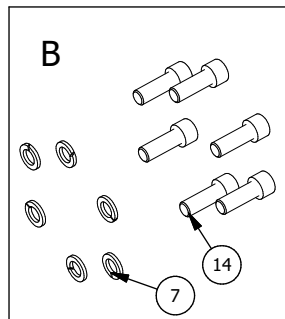

RESERVEDELSLISTE – SPARE PARTS LIST					
Pos.	Qty	Item No./ Varenummer	Beskrivelse	Description	Specification
1	24	IG012392	Hjulmutter	Wheel nuts	012392
2	2	IG029579	Hjul 500/50x17 høyre komplett	Wheel 500/50x17 right complete	IG029579
3	2	IG029578	Hjul 500/50x17 venstre komplett	Wheel 500/50x17 left complete	IG029578
4	4	IG025523	Foring Ø105/100x60	Busching Ø105/100x60	025523
5	2	IG017403	Smørenippel	Lubricating Nipple	DIN 71412 - AM 6
6	1	IG409073	Boggiarm høyre side	Bogie arm right side	14-29-05
7	1	IG409071	Boggiarm venstre side	Bogie arm left side	14-29-03
8	4	IG029576	Dekk 500/50-17	Tires 500/50-17	Dekk 500-55-17
9	4	IG029577	Felg	Rim	16.00x17 toms felg org tegn nr 11710071
10	4	IG409053	Navhus, komplett	Stub axle	S80RM600N014_Shrinkwrap_1
11	24	IG017162	Bolt	Bolt	017162
12	4	IG029575	Slange	Hose	029573
13	4	IG409054	Lager, tetninger, mutter	Bearing, sealing, nut	N55514

8. OPTION - HYDRAULIC DRIVE BLACK BRUIN