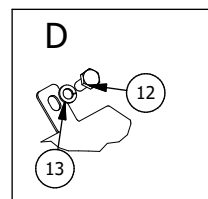

RESERVEDELSLISTE – SPARE PARTS LIST					
Pos.	Qty	Item No./ Varenummer	Beskrivelse	Description	Specification
1	24	IG012392	Hjulmutter	Wheel nuts	012392
2	2	IG029579	Hjul 500/50x17 høyre komplett	Wheel 500/50x17 right complete	IG029579
3	2	IG029578	Hjul 500/50x17 venstre komplett	Wheel 500/50x17 left complete	IG029578
4	4	IG025523	Foring Ø105/100x60	Busching Ø105/100x60	025523
5	2	IG017403	Smørenippel	Lubricating Nipple	DIN 71412 - AM 6
6	1	IG409073	Boggiarm høyre side	Bogie arm right side	14-29-05
7	1	IG409071	Boggiarm venstre side	Bogie arm left side	14-29-03
8	4	IG029576	Dekk 500/50-17	Tires 500/50-17	Dekk 500-55-17
9	4	IG029577	Felg	Rim	16.00x17 toms felg org tegn nr 11710071
10	4	IG409053	Navhus, komplett	Stub axle	S80RM600N014_Shrinkwrap_1
11	24	IG017162	Bolt	Bolt	017162
12	4	IG029575	Slange	Hose	029573
13	4	IG409054	Lager, tetninger, mutter	Bearing, sealing, nut	N55514

8. OPTION - HYDRAULIC DRIVE BLACK BRUIN