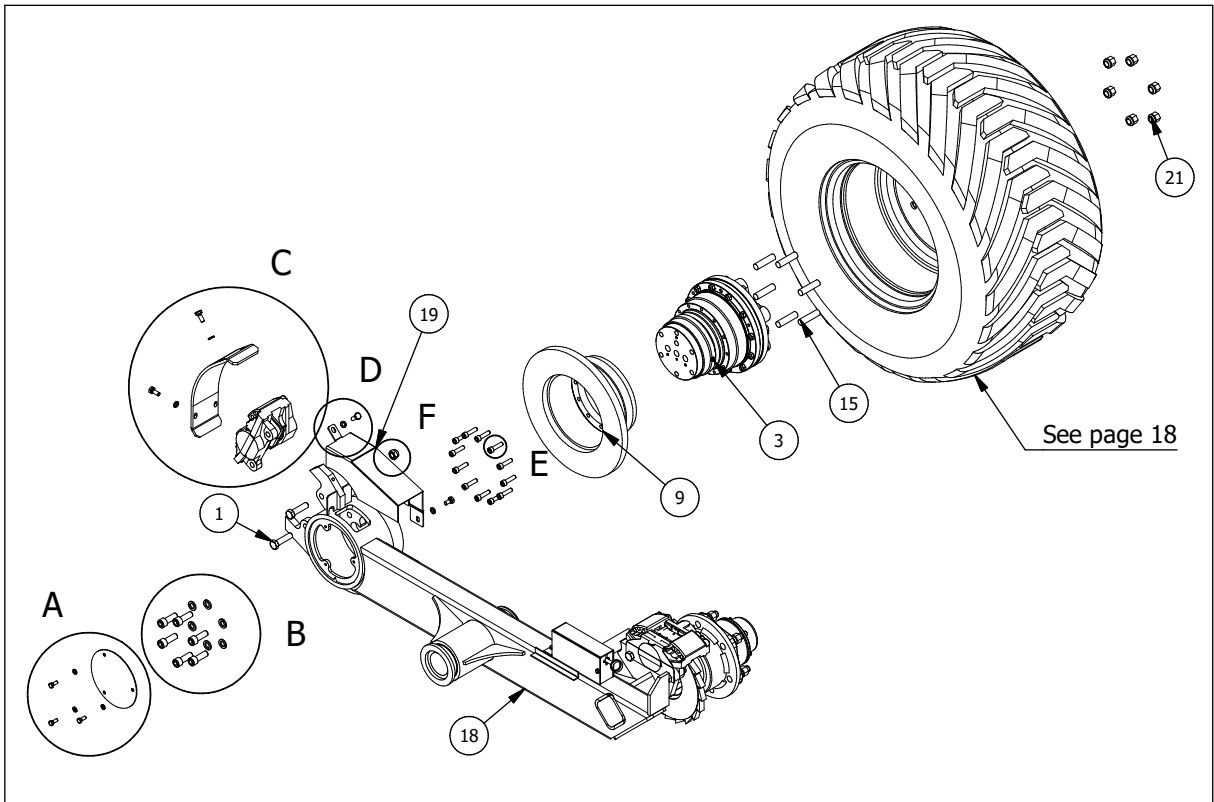

RESERVEDELSLISTE – SPARE PARTS LIST					
Pos.	Qty	Item No./ Varenummer	Beskrivelse	Description	Specification
1	4	IG012329	Bolt	Hex-Head Bolt	DIN 931-1 - M16 x 60
2	4	IG012350	Mutter	Hex Nut	DIN 985 - M16
3	2	IG402220	Oljemotor	Hydr. engine	B240-xxxx-2Nxx_GZ_ 20180322
4	6	IG012760	Bolt	Hex-Head Bolt	DIN 933 - M8 x 20
5	2	IG409042	Deksel for hydr. motor	Cover for hydr. engine	14-26-26C
6	6	IG012195	Skive	Spring Washer	DIN 127 - A 8
7	12	IG012355	Skive	Spring Washer	DIN 127 - A 16
8	1	IG409032	Boggi arm for navdrift venstre side	Bogie arm for hub operation left side	14-27-04
9	2	IG409036	Bremseskive for nav drift	Brake disc for hub operation	14-27-08
10	24	IG015890	Bolt	Cylinder Head Cap Screw	DIN 912 - M10 x 40
11	2	IG409086	Deksel over bremsekalipper	Cover brake calipper	14-27-12A
12	8	IG012802	Bolt	Hex-Head Bolt	DIN 933 - M10 x 25
13	8	IG012234	Skive	Spring Washer	DIN 127 - A 10
14	12	IG015931	Bolt	Cylinder Head Cap Screw	DIN 912 - M16 x 45
15	12	IG402222	Hjulbolt	Wheel bolt	IG402222
16	1	IG409087	Slangedeksel venstre side	Protection cover for hoses left side	14-27-19
17	1	IG400242	Bremsekalipper, venstre side	Brake caliper, left side	IG400242
18	1	IG409034	Boggiarm for navdrift, høyre side	Bogie arm for hub operation, right side	14-27-06
19	1	IG409088	Slangedeksel høyre side	Protection cover for hoses right side	14-27-20
20	1	IG400246	Bremsekalipper, høyre side	Brake caliper, right side	IG400246
21	12	IG012392	Hjulumutter	Wheel nuts	012392