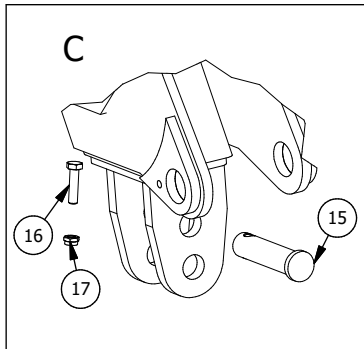

4.1 GRAITING AND CRANE BRACKET, LOWER PART

RESERVEDELSLISTE – SPARE PARTS LIST					
Pos.	Qty	Item No./ Varenummer	Beskrivelse	Description	Specification
1	1	IG400125	Festebrakett underdel	Bracket under part	14-26-14
2	6	IG012422	Bolt	Hex-Head Bolt	DIN 931-1 - M20 x 180
3	6	IG012430	Mutter	Hex Nut	DIN 985 - M20
4	1	IG409026	Gitter	Grating	14-27-17
5	1	IG409025	Brakett mellom gitter og kran	Bracket between crane and grid	14-26-15
6	2	IG012350	Mutter	Hex Nut	ISO 10511 - M16
7	2	IG012926	Bolt	Hex-Head Bolt	DIN 933 - M16 x 45

4.2 3 POINT FRAME FOR CRANE AND SUPPORT LEGS

RESERVEDELSLISTE – SPARE PARTS LIST					
Pos.	Qty	Item No./ Varenummer	Beskrivelse	Description	Specification
1	1	IG400174	Stag for kranstøtte	Pulled	14-04-18A
2	6	IG012231	Mutter	Hex Nut	ISO 10511 - M10
3	6	IG012804	Bolt	Hex-Head Bolt	DIN 933 - M10 x 35
4	2	IG020185	Bolt Kategori 2	Bolt Kategori 2	14-09-18B
5	1	IG423021	Ramme for kran 49-68S 55-75S	3 point frame for crane 49-68S 55-75S	14-10-22
6	1	IG409061	Støttebein venstre side	Support legs left side	14-10-26
7	2	IG423036	Sylinder	Cylinder	Sylinder 90-45-380
8	2	IG020715	Bolt for sylinder til støttebein	Bolt for cylinder to support legs	14-10-04p1p4
9	2	IG020730	Bolt for sylinder til støttebein	Bolt for cylinder to support legs	14-10-04p3 p4
10	6	IG017403	Smørenippel	Lubricating Nipple	DIN 71412 - AM 6
11	2	IG012173	Bolt	Hex-Head Bolt	DIN 933 - M8 x 80
12	4	IG012198	Mutter	Hex Nut	ISO 10511 - M8
13	2	IG012168	Bolt	Hex-Head Bolt	DIN 933 - M8 x 55
14	1	IG409062	Støttebein høyre side	Support legs right side	14-10-27
15	2	IG020580	Bolt	Bolt	14-07-04p5
16	2	IG012205	Bolt	Hex-Head Bolt	ISO 4017 - M10 x 40
17	2	IG012231	Mutter	Hex Nut	ISO 10511 - M10
18	2	IG021407	Bolt	PIN	N50054
19	2	IG012234	Skive	Spring Washer	DIN 127 - A 10
20	2	IG012798	Bolt	Hex-Head Bolt	DIN 933 - M10 x 16
21	2	IG012514	Skive	Washer	DIN 125 - A 25
22	2	IG012510	Mutter	Hex Nut	DIN 985 - M24