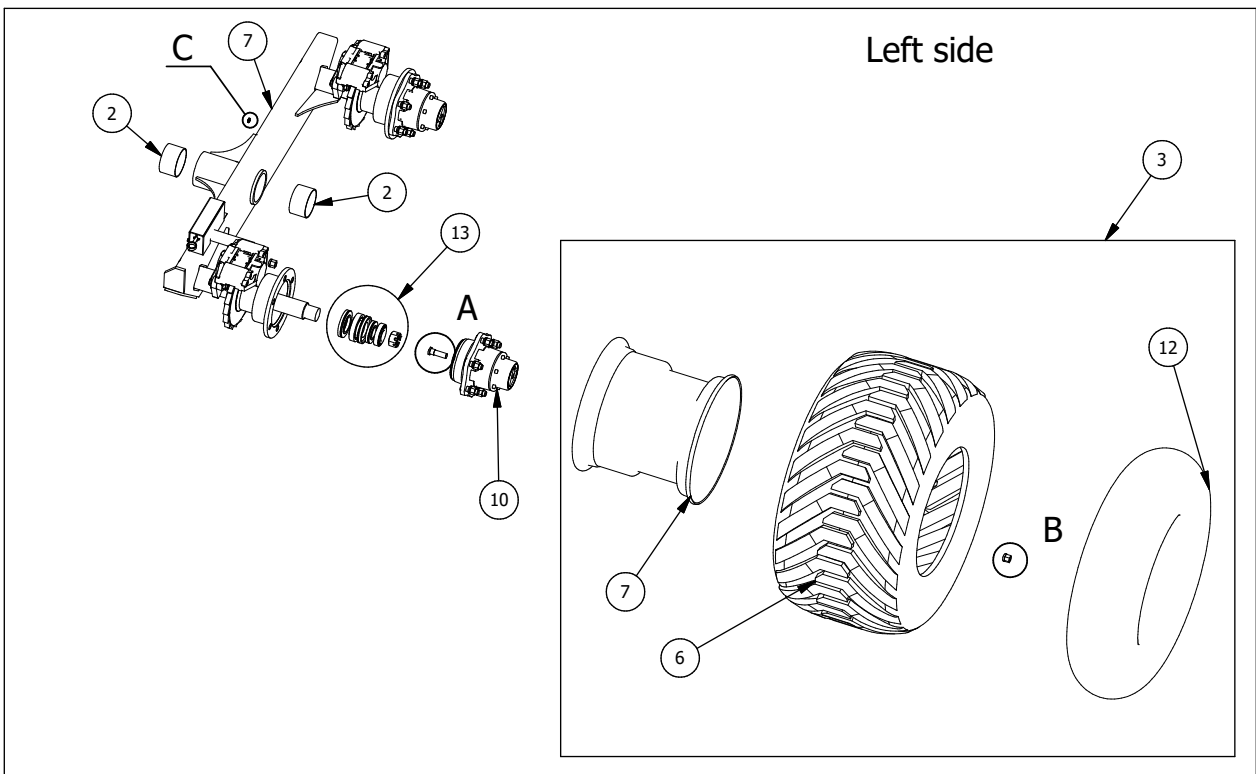

7. OPTION - BRAKES ON 4 WHEELS

RESERVEDELSLISTE – SPARE PARTS LIST					
Pos.	Qty	Item No./ Varenummer	Beskrivelse	Description	Specification
1	24	IG012392	Hjulmutter	Wheel nuts	012392
2	2	IG029579	Hjul 500/50x17 høyre komplett	Wheel 500/50x17 right complete	IG029579
3	2	IG029578	Hjul 500/50x17 venstre komplett	Wheel 500/50x17 left complete	IG029578
4	4	IG025523	Foring Ø105/100x60	Busching Ø105/100x60	025523
5	2	IG017403	Smørenippel	Lubricating Nipple	DIN 71412 - AM 6
6	1	IG409073	Boggiarm høyre side	Bogie arm right side	14-29-05
7	1	IG409071	Boggiarm venstre side	Bogie arm left side	14-29-03
8	4	IG029576	Dekk 500/50-17	Tires 500/50-17	Dekk 500-55-17
9	4	IG029577	Felg	Rim	16.00x17 toms felg org tegn nr 11710071
10	4	IG409053	Navhus, komplett	Stub axle	S80RM600N014_Shrinkwrap_1
11	24	IG017162	Bolt	Bolt	017162
12	4	IG029575	Slange	Hose	029573
13	4	IG409054	Lager, tetninger, mutter	Bearing, sealing, nut	N55514