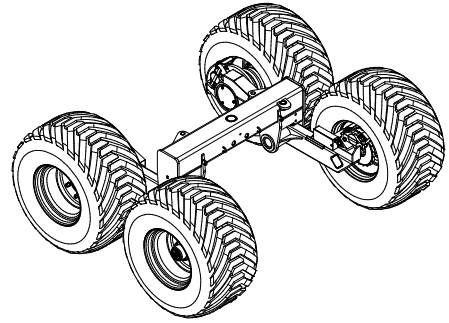

RESERVEDELSLISTE – SPARE PARTS LIST					
Pos.	Qty	Item No./ Varenummer	Beskrivelse	Description	Specification
1	4	IG012329	Bolt	Hex-Head Bolt	DIN 931-1 - M16 x 60
2	4	IG012350	Mutter	Hex Nut	DIN 985 - M16
3	2	IG402220	Oljemotor	Hydr. engine	B240-xxxx-2Nxx_GZ_ 20180322
4	6	IG012760	Bolt	Hex-Head Bolt	DIN 933 - M8 x 20
5	2	IG409042	Deksel for hydr. motor	Cover for hydr. engine	14-26-26C
6	6	IG012195	Skive	Spring Washer	DIN 127 - A 8
7	12	IG012355	Skive	Spring Washer	DIN 127 - A 16
8	1	IG409032	Boggi arm for navdrift venstre side	Bogie arm for hub operation left side	14-27-04
9	2	IG409036	Bremseskive for nav drift	Brake disc for hub operation	14-27-08
10	24	IG015890	Bolt	Cylinder Head Cap Screw	DIN 912 - M10 x 40
11	2	IG409086	Deksel over bremsekalipper	Cover brake calipper	14-27-12A
12	8	IG012802	Bolt	Hex-Head Bolt	DIN 933 - M10 x 25
13	8	IG012234	Skive	Spring Washer	DIN 127 - A 10
14	12	IG015931	Bolt	Cylinder Head Cap Screw	DIN 912 - M16 x 45
15	12	IG402222	Hjulbolt	Wheel bolt	IG402222
16	1	IG409087	Slangedeksel venstre side	Protection cover for hoses left side	14-27-19
17	1	IG400242	Bremsekalipper, venstre side	Brake caliper, left side	IG400242
18	1	IG409034	Boggiarm for navdrift, høyre side	Bogie arm for hub operation, right side	14-27-06
19	1	IG409088	Slangedeksel høyre side	Protection cover for hoses right side	14-27-20
20	1	IG400246	Bremsekalipper, høyre side	Brake caliper, right side	IG400246
21	12	IG012392	Hjulumutter	Wheel nuts	012392