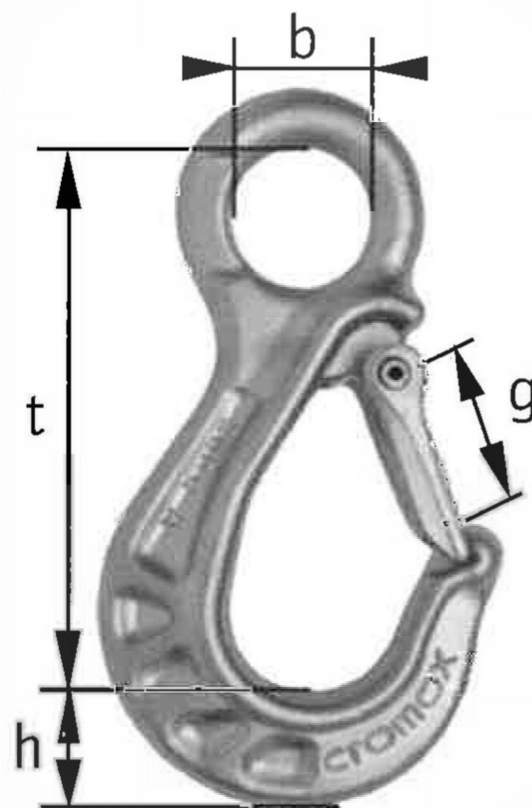

Rustfri slavekrok med øye type COHF

QR Code

Varenr	Dim.Kode	WLL	Mål i mm				kg
			T	G	B	H	/m
		4:1 tonn					
0502810	COHF 05/06	0.90	100	25	25	22	0.35
0502811	COHF 07/08	1.50	126	32	27	28	0.79
0502812	COHF 10	2.45	160	39	37	34	1.37
0502813	COHF 13	3.85	190	51	48	45	3.00
0502814	COHF 16 (G5)	5.00	230	66	55	51	4.80

Rustfri slavekrok med øye type COHF