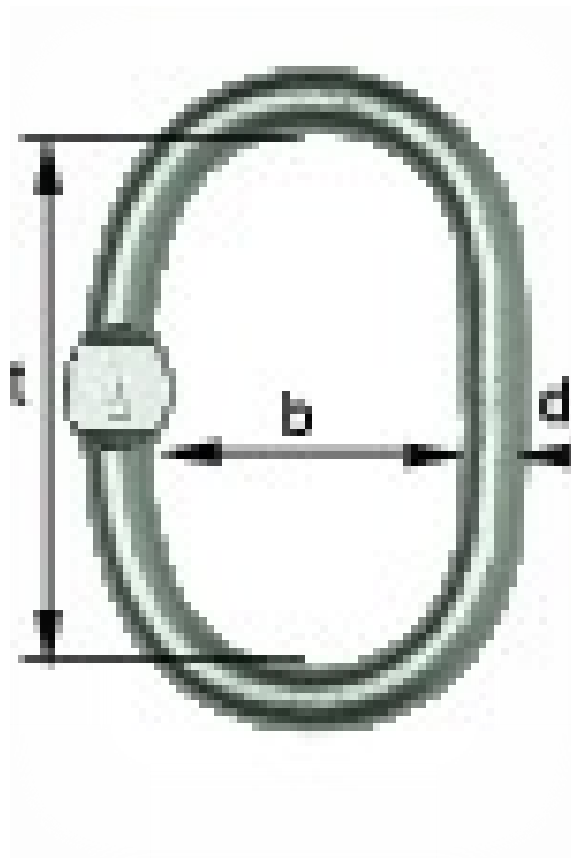

# Rustfri syrefaste B-løkker type CAGF

QR Code

Varenr	Dim.Kode	WLL	Mål i mm			kg
			D	T	B	
		4:1 tonn				/m
0502241	CAGF 13	1.55	13	110	60	0.34
0502242	CAGF 16	2.45	16	110	60	0.53
0502243	CAGF 18	3.55	18	135	75	0.80
0502244	CAGF 22	6.00	22	160	90	1.50
0502245	CAGF 26	8.00	26	180	100	2.30
0502246	CAGF 32	12.00	32	200	110	3.90

# Rustfri syrefaste B-løkker type CAGF

**Nøsted & er Norges eneste produsent av løkker og løftehoder.**

FRAM løkker og løftehoder er typegodkjent av DNVGL i h.h.t. DNVGL 2.7-1 og EN 1677-4.

FRAM løkker produseres opp til 70 mm og 84,4 tonn ved sikkerhetsfaktor 5.