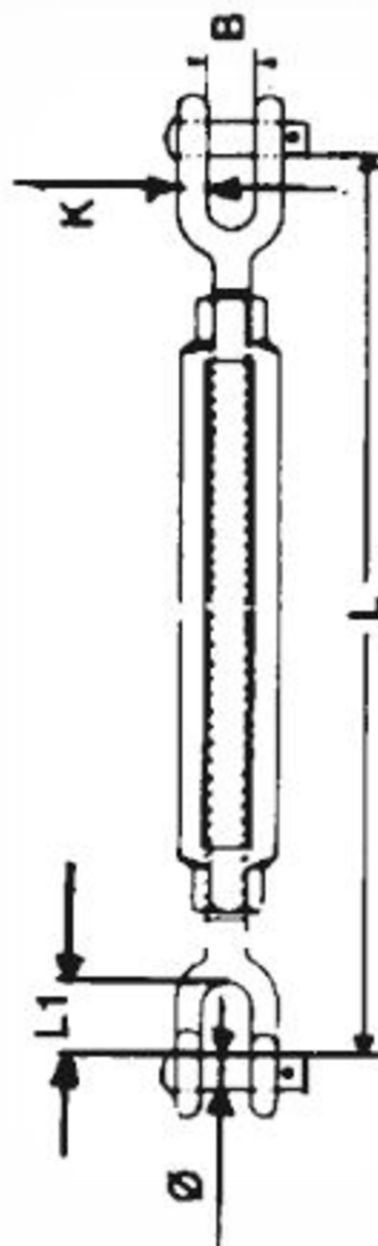

# Strekfisker gaffel gaffel varmforsinket

QR Code

Varenr	Type.kode	WLL	Reg.lengde mm	Mål i mm				
				L min.	L max.	B	L1	Ø
0601601	1/2"	0.8	230	390	620	16	30	3/8"
0601602	5/8"	1.3	230	415	645	19	33	1/2"
0601603	7/8"	2.6	305	550	855	28	44	3/4"
0601604	1"	3.6	305	600	905	30	52	7/8"
0601605	1 1/4"	5.5	305	660	965	44	71	1 1/8"
0601606	1 1/2"	7.8	305	700	1005	50	71	1 3/8"