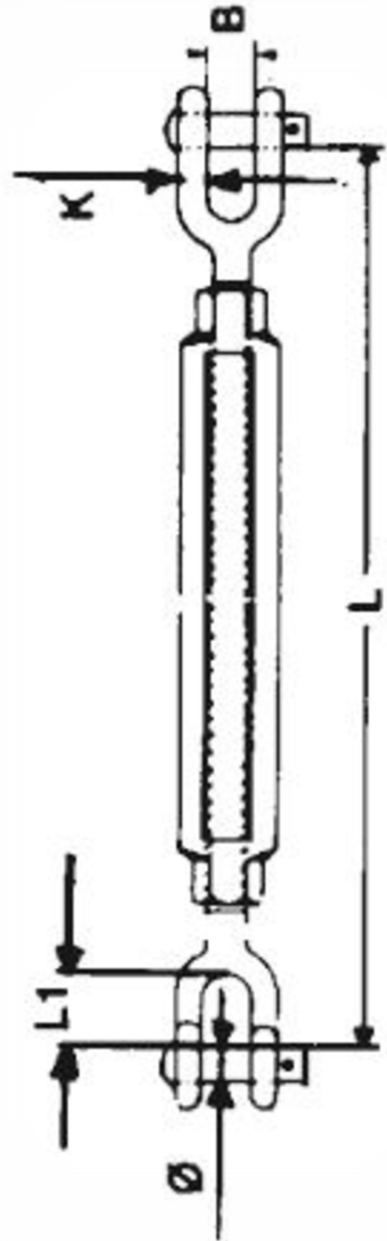

# Strekfisker gaffel gaffel varmforsinket

QR Code

Varenr	Type.kode	WLL	Reg.lengde mm	Mål i mm				
				L min.	L max.	B	L1	Ø
0601601	1/2"	0.8	230	390	620	16	30	3/8"
0601602	5/8"	1.3	230	415	645	19	33	1/2"
0601603	7/8"	2.6	305	550	855	28	44	3/4"
0601604	1"	3.6	305	600	905	30	52	7/8"
0601605	1 1/4"	5.5	305	660	965	44	71	1 1/8"
0601606	1 1/2"	7.8	305	700	1005	50	71	1 3/8"