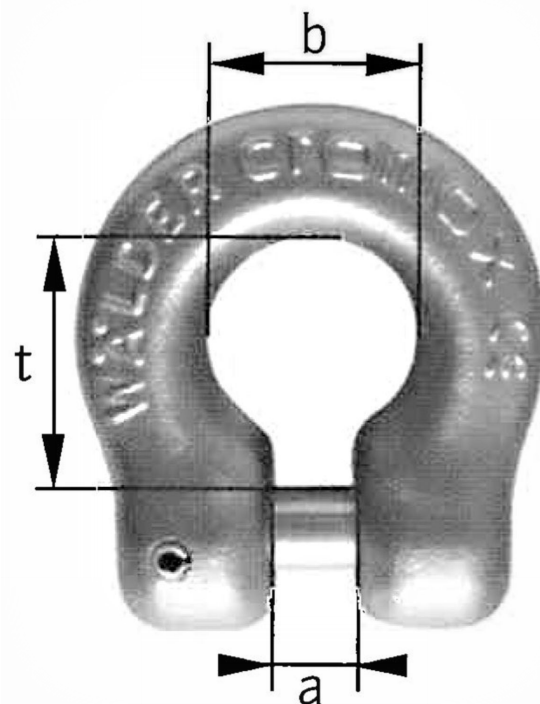

# Rustfri omega koplingsløkke type CGS

QR Code

Varenr	Dim.Kode	WLL	Mål i mm			kg
			T	B	A	
		4:1 tonn				/m
0502261	CGS 06	0.98	26	20	7	0.16
0502262	CGS 08	1.55	30	23	9	0.23
0502263	CGS 10	2.45	40	28	11	0.46
0502264	CGS 13	3.85	48	38	14	0.67
0502265	CGS 16 (G5)	5.00	50	44	17	1,13

# Rustfri omega koplingsl kke type CGS