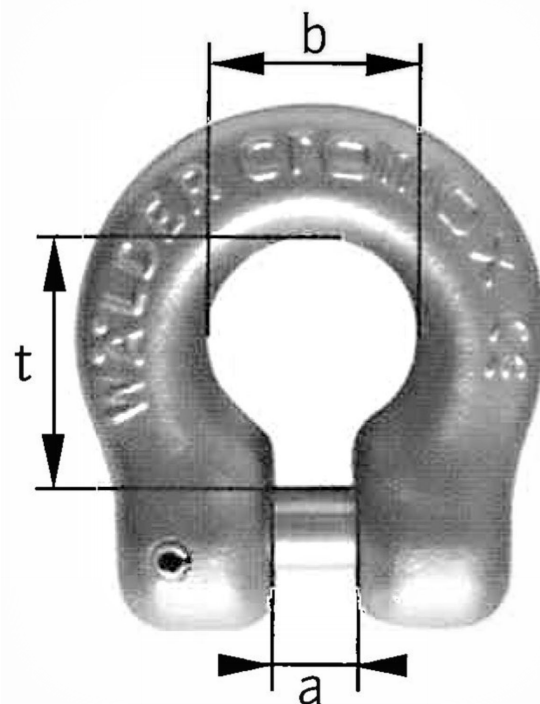

Rustfri omega koplingsløkke type CGS

QR Code

Varenr	Dim.Kode	WLL	Mål i mm			kg
			T	B	A	
		4:1 tonn				/m
0502261	CGS 06	0.98	26	20	7	0.16
0502262	CGS 08	1.55	30	23	9	0.23
0502263	CGS 10	2.45	40	28	11	0.46
0502264	CGS 13	3.85	48	38	14	0.67
0502265	CGS 16 (G5)	5.00	50	44	17	1,13

Rustfri omega kopplingsl kke type CGS