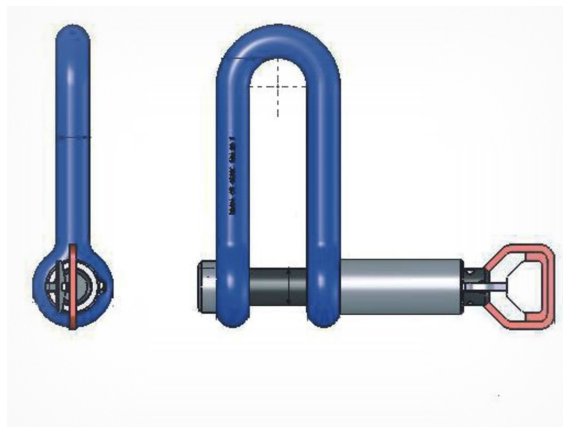

ROV sjakkel lang - Twist lock

QR Code

Varenr	Dim.Kode	WLL	Mål i mm						kg
			A	B	C	D	E	H	N.W.
		4:1 tonn							
	24/4ROV	8.0	55	60	105	25	155	255	5.0
	32/4ROV	20.0	60	90	124	32	230	265	12.0
T1110430	45/4ROV	30.0	80	110	170	45	255	365	22.0
T1110452	50/4ROV	50.0	100	120	200	50	320	425	30.0
	70/4ROV	75.0	130	160	270	70	330	580	64.0

ROV sjakkel lang - Twist lock