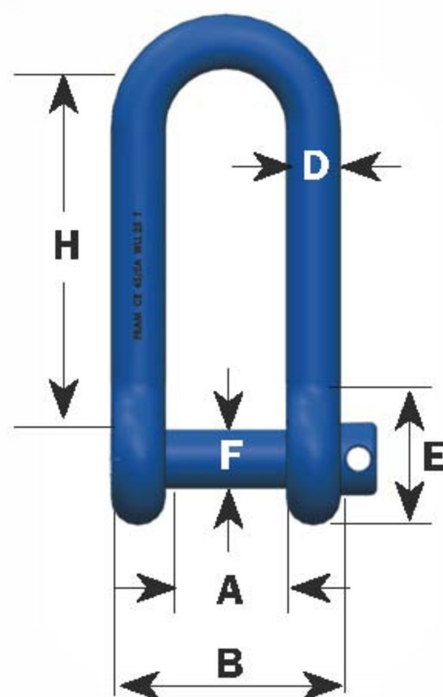

FRAM Sjakler lang type øyebolt type A

QR Code

Varenr	Dim.Kode	WLL	Mål i mm							kg
			A	B	D	E	F	H min.	H max.	
		4:1 tonn								N
0207011	25/4A	8	55	105	25	60	30	150	160	2.
0207012	25/5A	7	70	120	25	60	30	140	150	2.
0207013	25/6A	6	100	150	25	60	30	135	145	3
0207001	32/4A	20	60	124	32	90	36	220	235	6.
0207002	32/5A	15	80	144	32	90	36	215	230	6.
0207003	32/6A	11	100	164	32	90	36	210	225	7.
0207004	45/4A	30	80	170	45	110	49	250	265	14.
0207005	45/5A	25	100	190	45	110	49	245	260	14.4
0207006	45/6A	20	130	220	45	110	49	235	250	14.8
0207007	50/4A	50	100	200	50	120	59	310	330	22.4
0207008	50/5A	40	130	230	50	120	59	300	320	23.1
0207009	50/6A	30	160	260	50	120	59	290	310	23.9

FRAM Sjakler lang type øyebolt type A