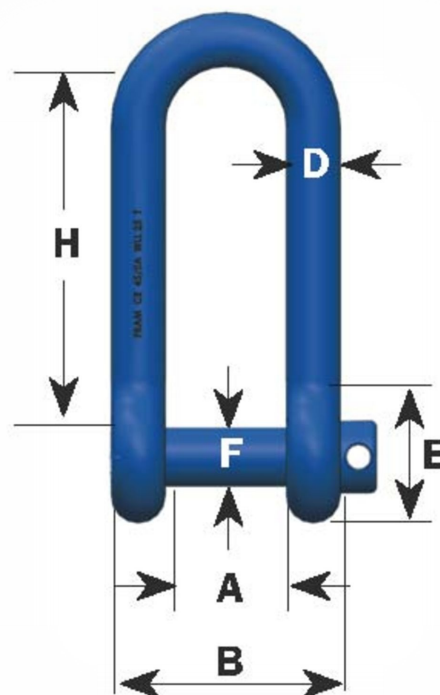

FRAM Sjakler lang type øyebolt type A

QR Code

Varenr	Dim.Kode	WLL	Mål i mm							kg
			A	B	D	E	F	H min.	H max.	
		4:1 tonn								N
0207011	25/4A	8	55	105	25	60	30	150	160	2.
0207012	25/5A	7	70	120	25	60	30	140	150	2.
0207013	25/6A	6	100	150	25	60	30	135	145	3
0207001	32/4A	20	60	124	32	90	36	220	235	6.
0207002	32/5A	15	80	144	32	90	36	215	230	6.
0207003	32/6A	11	100	164	32	90	36	210	225	7.
0207004	45/4A	30	80	170	45	110	49	250	265	14.
0207005	45/5A	25	100	190	45	110	49	245	260	14.4
0207006	45/6A	20	130	220	45	110	49	235	250	14.8
0207007	50/4A	50	100	200	50	120	59	310	330	22.4
0207008	50/5A	40	130	230	50	120	59	300	320	23.1
0207009	50/6A	30	160	260	50	120	59	290	310	23.9

FRAM Sjakler lang type øyebolt type A