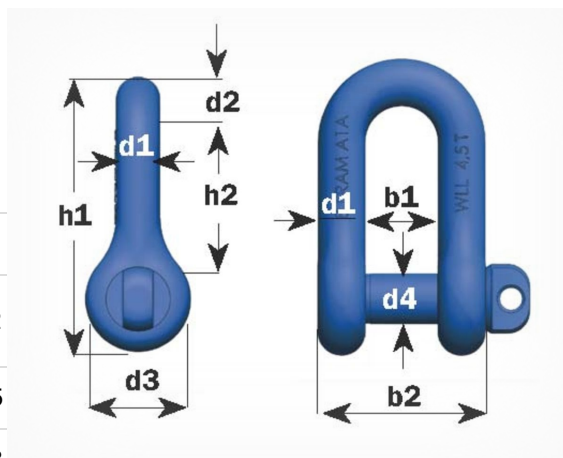

FRAM Sjakler kort type øyebolt type A

QR Code

Varenr	Dim.Kode	WLL	Mål i mm								
			b1	b2	d1	d2	d3	d4	h1	h2	
		5:1 tonn									
0206001	A.06.A	2	19	45	13	14	28	12	79	45	
0206002	A.1.A	3.25	23	53	15	16	36	16	94	53	0.7
0206003	A.2.A	6	33.5	73	19.5	22	45	22	127	74	1
0206004	A.3.A	10	43	93	25	25	60	27	162	94	2.2
0206005	A.5.A	15	48	112	32	32	72	33	203	110	3.7
0206006	A.6.A	25	54	124	35	35	82	39	216	121	5.2

FRAM Sjakler kort type øyebolt type A