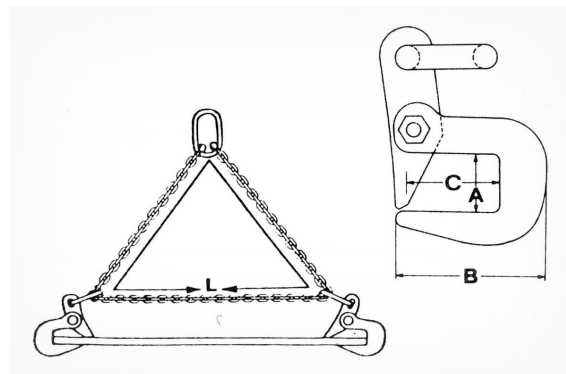

FRAM Plateclamps - type 61 - sling (endless chain)

QR Code

Varenr	Redskap type	WLL	Kjetting dim	Kjetting lengde	Topp-løkke	Kopl.element
		4:1 tonn				
0303005	761	1.5	7	4.5	16.B.6	YA 8
0303006	1061	3	10	6	22.B.6	YA 10
0303007	1361	5	13	8	25.B.6	YA 13
0303008	1661	8	16	8	28.B.6	YA 16

FRAM Plateclamps - type 61 - sling (endless chain)