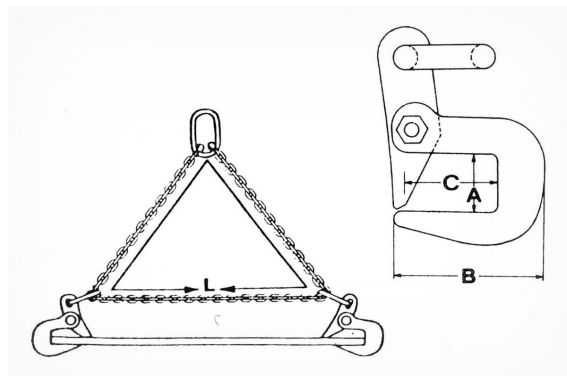

FRAM Plateclamps - type 61

QR Code

Varenr	Dim.Kode	WLL	Mål i mm			Vekt pr beslag kg
			A	B	C	
		4:1 tonn				
0303001	PK 1,5	1.5	66	185	130	7.0
0303002	PK 3	3.0	70	190	130	10.0
0303003	PK 5	5.0	76	210	130	19.0
0303004	PK 8	8.0	76	220	135	30.0

FRAM Plateclamps - type 61