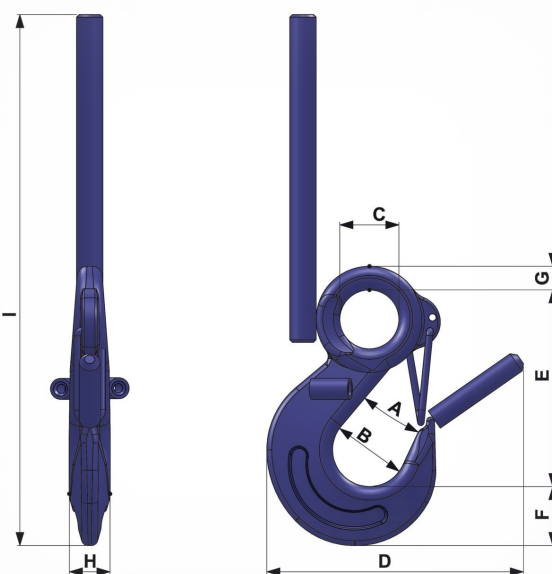

ROV krok - type RSK

QR Code

Varenr	Type.Kode	WLL	Mål i mm									
			A	B	C	I	D	E	F	G		
		4:1 tonn										
T5337816	RSK 41	2,5	24	34	26	345	120	95	35	12		
T5337815	RSK 42	4,3	36	45	35	377	175	126	40	16		
T5337814	RSK 43	6,2	42	54	46	405	195	150	49	18		
T5337813	RSK 44	8,5	47	62	51	430	230	173	57	21	35	4,6
T5337812	RSK 45	12,5	57	73	58	455	260	200	71	25	48	6,4
T5337811	RSK 46	20,0	67	84	53	470	268	218	81	30	54	7,6

ROV krok - type RSK