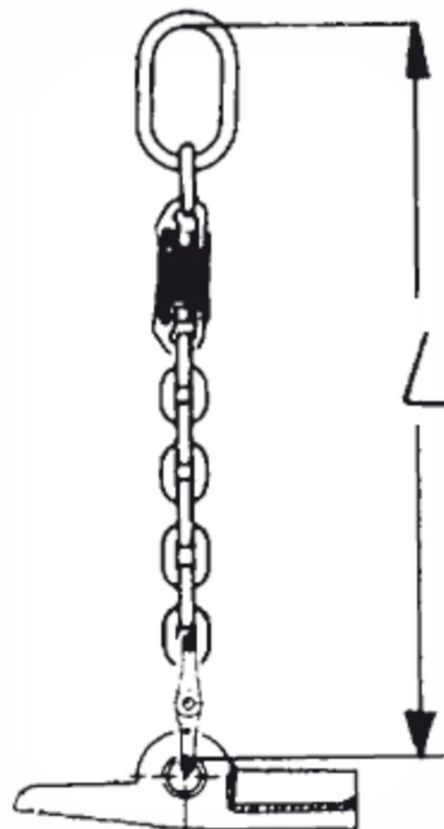

# Trommelløfter med kulelagersvivel

QR Code

Varenr	Type.Code	Pistol	WLL	Kjetting lengde m.	Kjetting dimensjon mm	Topp løkke	Svive
		Type	4:1 tonn				
0303375	TRL 0,6	PTL-1	1,5	1,0	7 mm	13.B.6	BSI 7-8
0303376	TRL 3,15	PTL-2	3,15	1,0	10 mm	16.B.6	BSI 10
0303377	TRLL 3,15	PTL-3	3,15	1,0	10 mm	16.B.6	BSI 10
0303378	TRL 6,8	PTL-4	6,8	1,0	16 mm	25.B.6	BSI 16

# Trommelløfter med kulelagersvivel