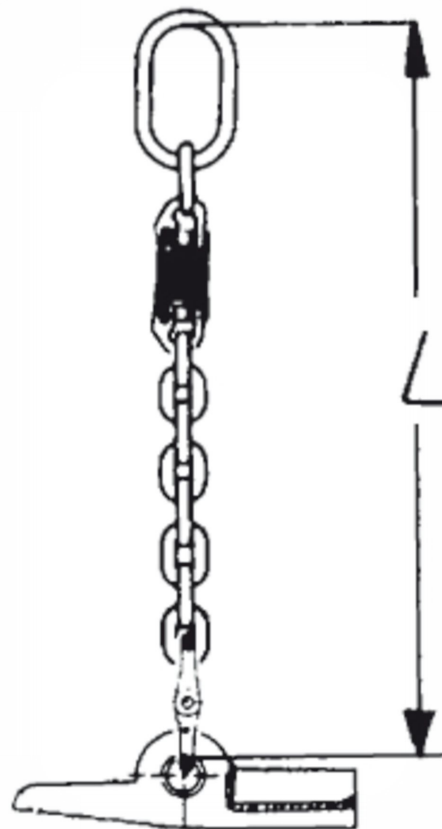

Trommelløfter med kulelager svivel

QR Code

Varenr	Type.Code	Pistol	WLL	Kjetting lengde m.	Kjetting dimensjon mm	Topp løkke	Svive
		Type	4:1 tonn				
0303375	TRL 0,6	PTL-1	1,5	1,0	7 mm	13.B.6	BSI 7-8
0303376	TRL 3,15	PTL-2	3,15	1,0	10 mm	16.B.6	BSI 10
0303377	TRLL 3,15	PTL-3	3,15	1,0	10 mm	16.B.6	BSI 10
0303378	TRL 6,8	PTL-4	6,8	1,0	16 mm	25.B.6	BSI 16

Trommelløfter med kulelagersvivel