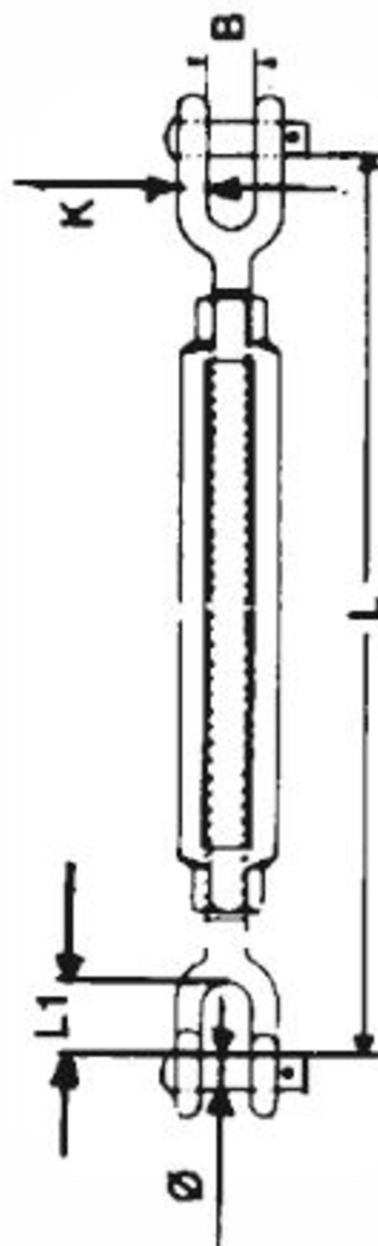

Strekfisker gaffel gaffel varmforsinket

QR Code

Varenr	Type.kode	WLL	Reg.lengde mm	Mål i mm				
				L min.	L max.	B	L1	Ø
0601601	1/2"	0.8	230	390	620	16	30	3/8"
0601602	5/8"	1.3	230	415	645	19	33	1/2"
0601603	7/8"	2.6	305	550	855	28	44	3/4"
0601604	1"	3.6	305	600	905	30	52	7/8"
0601605	1 1/4"	5.5	305	660	965	44	71	1 1/8"
0601606	1 1/2"	7.8	305	700	1005	50	71	1 3/8"