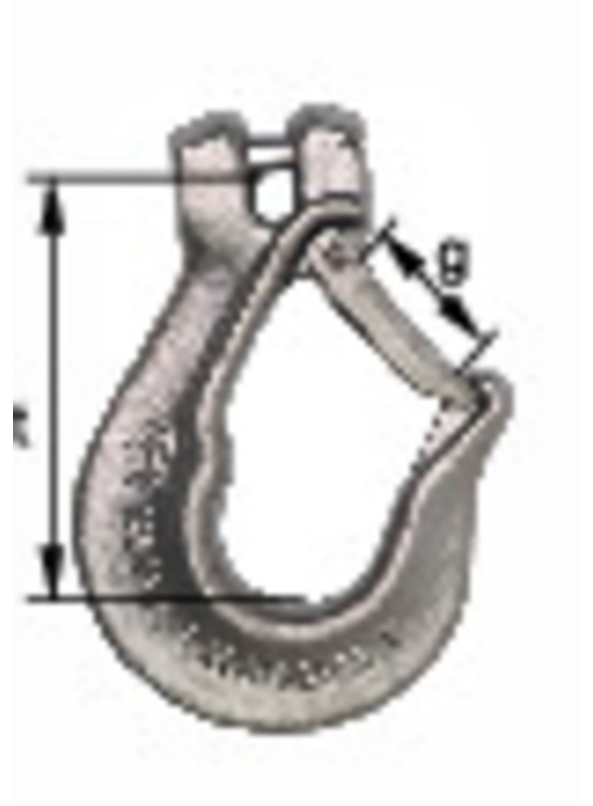

# Rustfri slavekrok med gaffel type CGHF

QR Code

Varenr	Dim.Kode	WLL	Mål i mm		kg
			T	G	/m
		4:1 tonn			
0501820*	CGHF 05	0.63	79	25	0.40
0501821*	CGHF 06	0.90	78	25	0.40
0501822*	CGHF 07	1.25	97	32	0.76
0501823*	CGHF 08	1.55	97	32	0.76
0501824*	CGHF 10	2.45	121	40	1.44

# Rustfri slavekrok med gaffel type CGHF