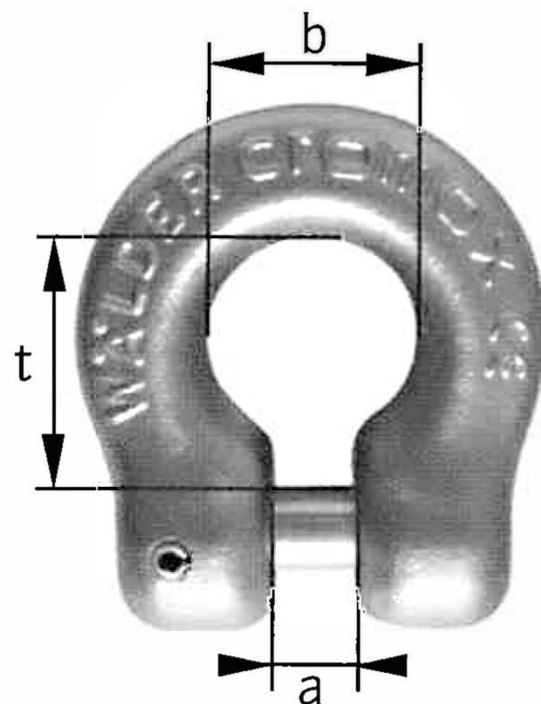

# Rustfri omega koplingsløkke type CGS

QR Code

Varenr	Dim.Kode	WLL	Mål i mm			kg
			T	B	A	
		4:1 tonn				/m
0502261	CGS 06	0.98	26	20	7	0.16
0502262	CGS 08	1.55	30	23	9	0.23
0502263	CGS 10	2.45	40	28	11	0.46
0502264	CGS 13	3.85	48	38	14	0.67
0502265	CGS 16 (G5)	5.00	50	44	17	1,13

# Rustfri omega koplingsl kke type CGS