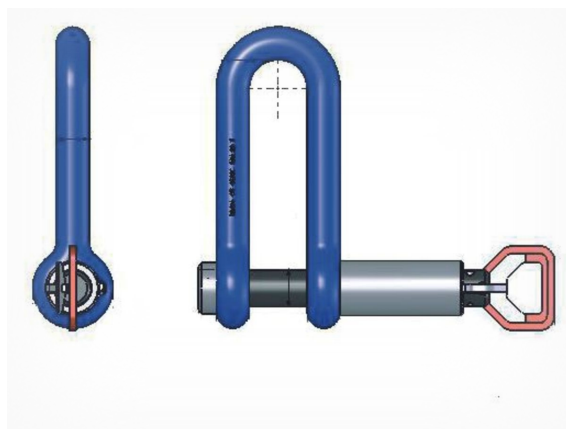

ROV sjakkel lang - Twist lock

QR Code

Varenr	Dim.Kode	WLL	Mål i mm						kg
			A	B	C	D	E	H	N.W.
		4:1 tonn							
	24/4ROV	8.0	55	60	105	25	155	255	5.0
	32/4ROV	20.0	60	90	124	32	230	265	12.0
T1110430	45/4ROV	30.0	80	110	170	45	255	365	22.0
T1110452	50/4ROV	50.0	100	120	200	50	320	425	30.0
	70/4ROV	75.0	130	160	270	70	330	580	64.0

ROV sjakkel lang - Twist lock