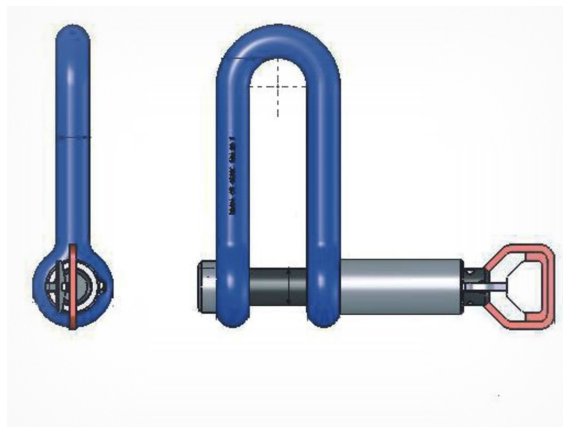

# ROV sjakkel lang - Twist lock

QR Code

Varenr	Dim.Kode	WLL	Mål i mm						kg
			A	B	C	D	E	H	N.W.
		4:1 tonn							
	24/4ROV	8.0	55	60	105	25	155	255	5.0
	32/4ROV	20.0	60	90	124	32	230	265	12.0
T1110430	45/4ROV	30.0	80	110	170	45	255	365	22.0
T1110452	50/4ROV	50.0	100	120	200	50	320	425	30.0
	70/4ROV	75.0	130	160	270	70	330	580	64.0

# ROV sjakkel lang - Twist lock

---