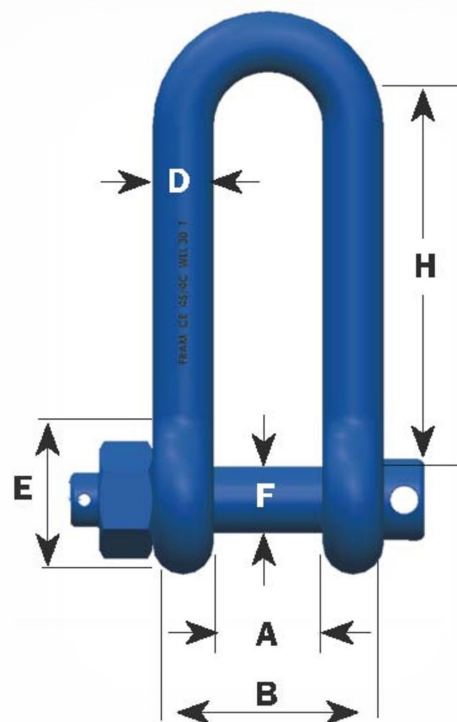

Sjakler lang type mutterbolt mutter sikret m splint type C

QR Code

Varenr	Dim.Kode	WLL	Mål i mm							kg
			A	B	D	E	F	H min.	H max.	
		4:1 tonn								N
0207111	25/4C	8	55	105	25	60	30	150	160	3.
0207112	25/5C	7	70	120	25	60	30	140	150	3.
0207113	25/6C	6	100	150	25	60	30	135	145	3.
0207101	32/4C	20	60	124	32	90	36	220	235	7.
0207102	32/5C	15	80	144	32	90	36	215	230	7.
0207103	32/6C	11	100	164	32	90	36	210	225	7.
0207104	45/4C	30	80	170	45	110	49	250	265	10
0207105	45/5C	25	100	190	45	110	49	245	260	16
0207106	45/6C	20	130	220	45	110	49	235	250	17.2
0207107	50/4C	50	100	200	50	120	59	310	330	24.8
0207108	50/5C	40	130	230	50	120	59	300	320	25.3
0207109	50/6C	30	160	260	50	120	59	290	310	25.7
0207110	70/4C	75	130	270	70	160	78	330	-	58

Sjakler lang type mutterbolt mutter sikret m splint type C