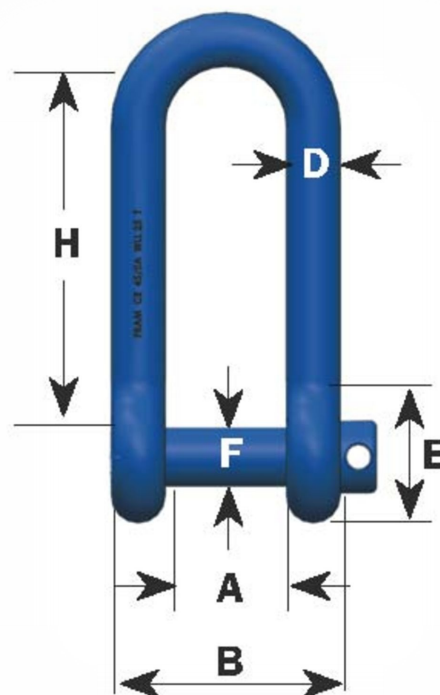

# FRAM Sjakler lang type øyebolt type A

QR Code

Varenr	Dim.Kode	WLL	Mål i mm							kg
			A	B	D	E	F	H min.	H max.	
		4:1 tonn								N
0207011	25/4A	8	55	105	25	60	30	150	160	2.
0207012	25/5A	7	70	120	25	60	30	140	150	2.
0207013	25/6A	6	100	150	25	60	30	135	145	3
0207001	32/4A	20	60	124	32	90	36	220	235	6.
0207002	32/5A	15	80	144	32	90	36	215	230	6.
0207003	32/6A	11	100	164	32	90	36	210	225	7.
0207004	45/4A	30	80	170	45	110	49	250	265	14.
0207005	45/5A	25	100	190	45	110	49	245	260	14.4
0207006	45/6A	20	130	220	45	110	49	235	250	14.8
0207007	50/4A	50	100	200	50	120	59	310	330	22.4
0207008	50/5A	40	130	230	50	120	59	300	320	23.1
0207009	50/6A	30	160	260	50	120	59	290	310	23.9

# FRAM Sjakler lang type øyebolt type A