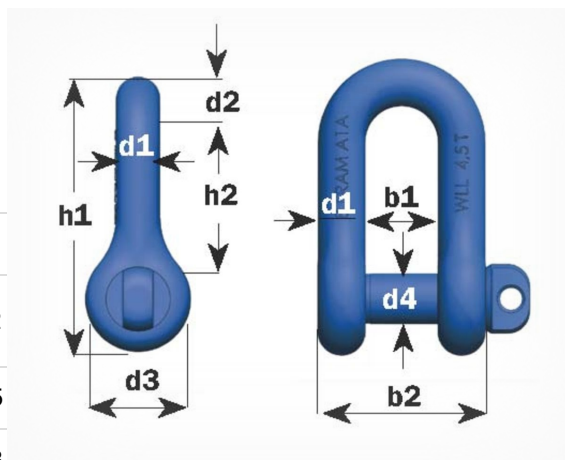

FRAM Sjakler kort type øyebolt type A

QR Code

Varenr	Dim.Kode	WLL	Mål i mm								
			b1	b2	d1	d2	d3	d4	h1	h2	
		5:1 tonn									
0206001	A.06.A	2	19	45	13	14	28	12	79	45	
0206002	A.1.A	3.25	23	53	15	16	36	16	94	53	0.7
0206003	A.2.A	6	33.5	73	19.5	22	45	22	127	74	1
0206004	A.3.A	10	43	93	25	25	60	27	162	94	2.2
0206005	A.5.A	15	48	112	32	32	72	33	203	110	3.7
0206006	A.6.A	25	54	124	35	35	82	39	216	121	5.2

FRAM Sjakler kort type øyebolt type A