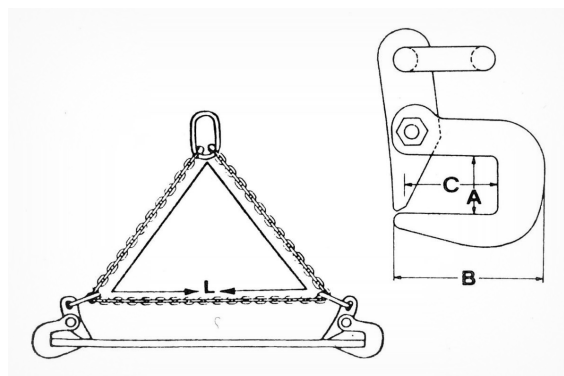

FRAM Plateclamps - type 61

QR Code

Varenr	Dim.Kode	WLL	Mål i mm			Vekt pr beslag kg
			A	B	C	
		4:1 tonn				
0303001	PK 1,5	1.5	66	185	130	7.0
0303002	PK 3	3.0	70	190	130	10.0
0303003	PK 5	5.0	76	210	130	19.0
0303004	PK 8	8.0	76	220	135	30.0

FRAM Plateclamps - type 61