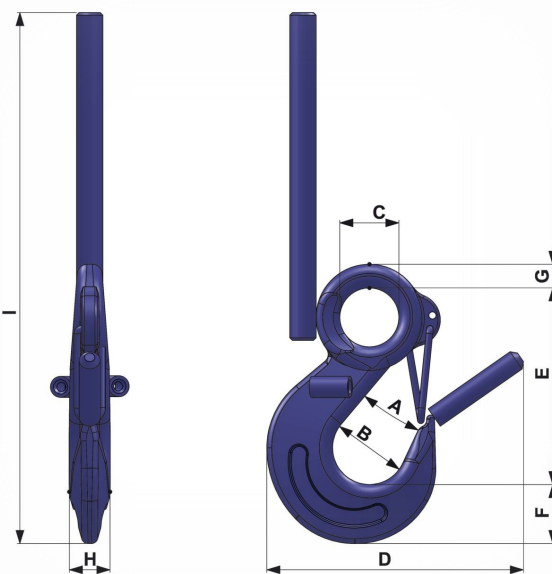

ROV krok - type RSK

QR Code

Varenr	Type.Kode	WLL	Mål i mm									
			A	B	C	I	D	E	F	G		
		4:1 tonn										
T5337816	RSK 41	2,5	24	34	26	345	120	95	35	12		
T5337815	RSK 42	4,3	36	45	35	377	175	126	40	16		
T5337814	RSK 43	6,2	42	54	46	405	195	150	49	18		
T5337813	RSK 44	8,5	47	62	51	430	230	173	57	21	35	4,6
T5337812	RSK 45	12,5	57	73	58	455	260	200	71	25	48	6,4
T5337811	RSK 46	20,0	67	84	53	470	268	218	81	30	54	7,6

ROV krok - type RSK