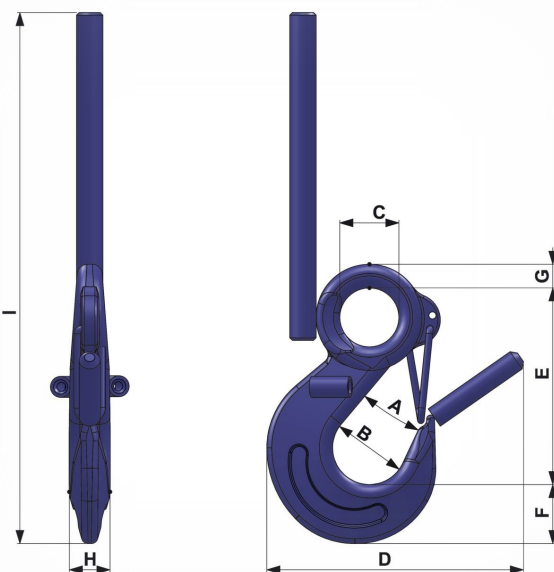

# ROV krok - type RSK

QR Code

Varenr	Type.Kode	WLL	Mål i mm											
			A	B	C	I	D	E	F	G				
		<b>4:1 tonn</b>												
T5337816	RSK 41	2,5	24	34	26	345	120	95	35	12				
T5337815	RSK 42	4,3	36	45	35	377	175	126	40	16				
T5337814	RSK 43	6,2	42	54	46	405	195	150	49	18				
T5337813	RSK 44	8,5	47	62	51	430	230	173	57	21	35	4,6		
T5337812	RSK 45	12,5	57	73	58	455	260	200	71	25	48	6,4		
T5337811	RSK 46	20,0	67	84	53	470	268	218	81	30	54	7,6		

# ROV krok - type RSK