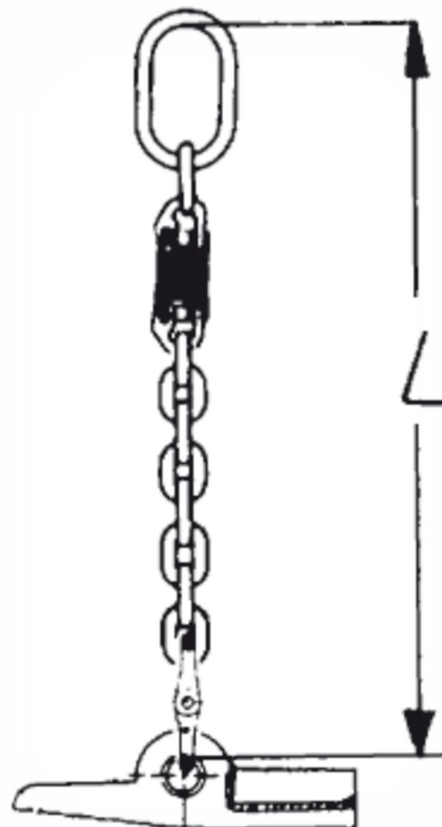

Trommelløfter med kulelager svivel

QR Code

Varenr	Type.Code	Pistol	WLL	Kjetting lengde m.	Kjetting dimensjon mm	Topp løkke	Svive
		Type	4:1 tonn				
0303375	TRL 0,6	PTL-1	1,5	1,0	7 mm	13.B.6	BSI 7-8
0303376	TRL 3,15	PTL-2	3,15	1,0	10 mm	16.B.6	BSI 10
0303377	TRLL 3,15	PTL-3	3,15	1,0	10 mm	16.B.6	BSI 10
0303378	TRL 6,8	PTL-4	6,8	1,0	16 mm	25.B.6	BSI 16

Trommelløfter med kulelagersvivel