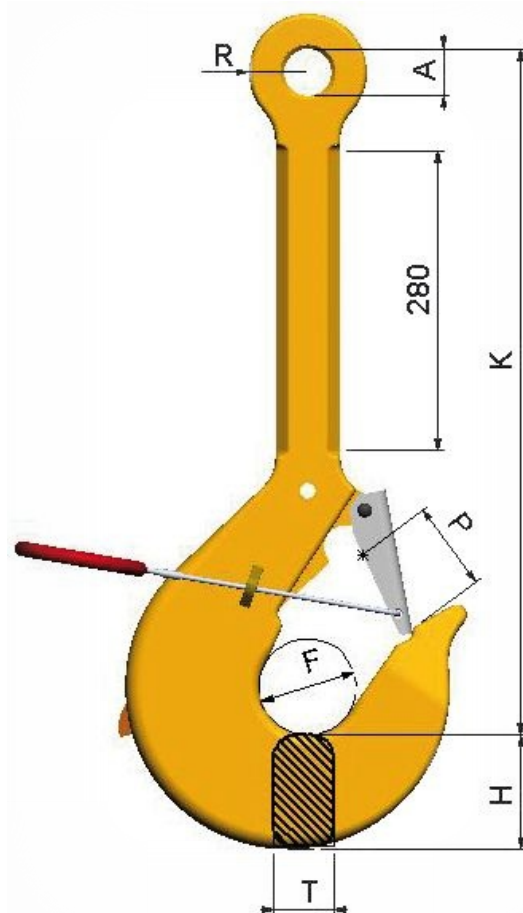

# ROV krok - type BBL

QR Code

Varenr	WLL	Mål i mm							kg
		A	F	H	K	P	R	T	N.W.
T12203608	6.5	26	55	65	510	45	30	30	5.0
T12203639	12.0	36	60	65	612	50	40	40	14.0
T12203649	25.0	52	90	95	755	80	55	50	30.0
T12203659	42.5	67	120	120	852	105	60	60	53.0
T12203669	55.0	73	140	130	927	125	80	70	78.0

# ROV krok - type BBL

Rov Krok Type BBL