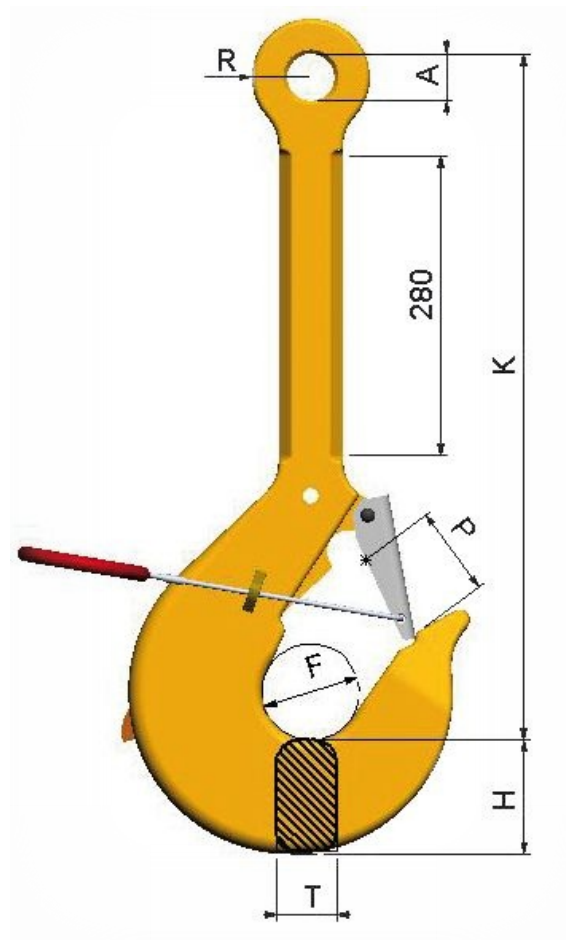

ROV krok - type BBL

QR Code

Varenr	WLL	Mål i mm							kg
		A	F	H	K	P	R	T	N.W.
T12203608	6.5	26	55	65	510	45	30	30	5.0
T12203639	12.0	36	60	65	612	50	40	40	14.0
T12203649	25.0	52	90	95	755	80	55	50	30.0
T12203659	42.5	67	120	120	852	105	60	60	53.0
T12203669	55.0	73	140	130	927	125	80	70	78.0

ROV krok - type BBL

Rov Krok Type BBL