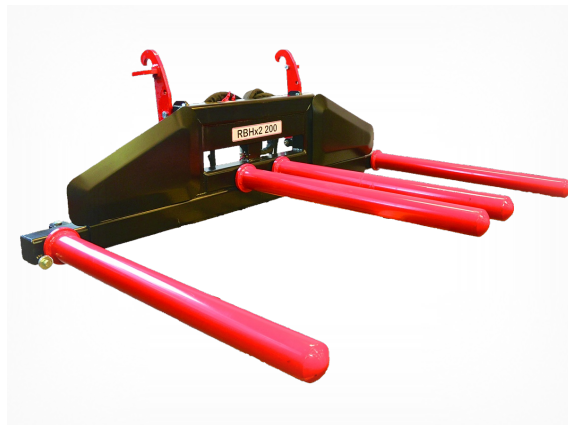

IGLAND RBH x2 200 Dobbel Rundballeløft

QR Code

SKU: IG226202

: Kr: 33000.00

Vekt:	330 kg
Min/Maks Åpning:	230-350 cm
Rundballespyd inkludert:	Ja
Lengde/Høyde/Bredde:	140/ 53/ 235 cm

IGLAND RBH x2 200 Dobbel Rundballeløft

Rullene reguleres med hydrauliske sylindere slik at rundballen skånsomt løftes opp. Avstanden reguleres teleskopisk ved at de to ytterste rullene går ut og inn. RBH x2 200 er utformet med store ruller som absorberer bevegelsen rundballen får, uten å skade plasten. De store rullene er montert utenpå fire rundballepyd. Disse kan med enkelhet gjøres om til rundballepyd som håndterer tre rundballer samtidig. Praktisk verktøy medfølger for enkel demontering av rullene. Disse kan parkeres i egen praktisk holder på maskinen. Det er valgfri festebrakett til denne maskinen.

Antisigeventil sikrer at rundballen blir i kloa under transport. Høyre og venstre arm kan låses for enklere stabling. Skånsom håndtering av rundballeplast. Kloen har valgfri festebrakett til din laster.