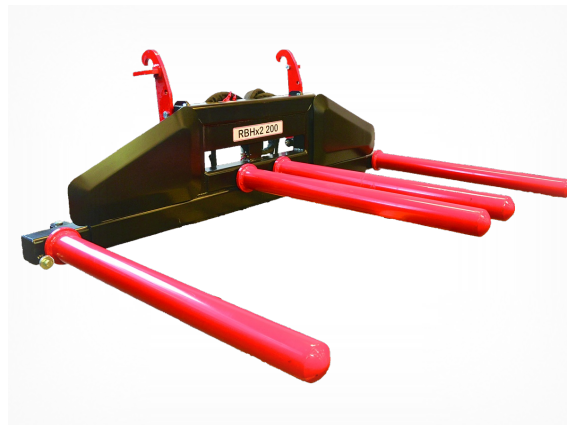

IGLAND RBH x2 200 Dobbel Rundballeløft

QR Code

SKU: IG226202

: Kr: 33000.00

Vekt:	330 kg
Min/Maks Åpning:	230-350 cm
Rundballespyd inkludert:	Ja
Lengde/Høyde/Bredde:	140/ 53/ 235 cm

IGLAND RBH x2 200 Dobbel Rundballeløft

Rullene reguleres med hydrauliske sylindere slik at rundballen skånsomt løftes opp. Avstanden reguleres teleskopisk ved at de to ytterste rullene går ut og inn. RBH x2 200 er utformet med store ruller som absorberer bevegelsen rundballen får, uten å skade plasten. De store rullene er montert utenpå fire rundballepyd. Disse kan med enkelhet gjøres om til rundballepyd som håndterer tre rundballer samtidig. Praktisk verktøy medfølger for enkel demontering av rullene. Disse kan parkeres i egen praktisk holder på maskinen. Det er valgfri festebrakett til denne maskinen.

Antisigeventil sikrer at rundballen blir i kloba under transport. Høyre og venstre arm kan låses for enklere stabling. Skånsom håndtering av rundballeplast. Kloen har valgfri festebrakett til din laster.