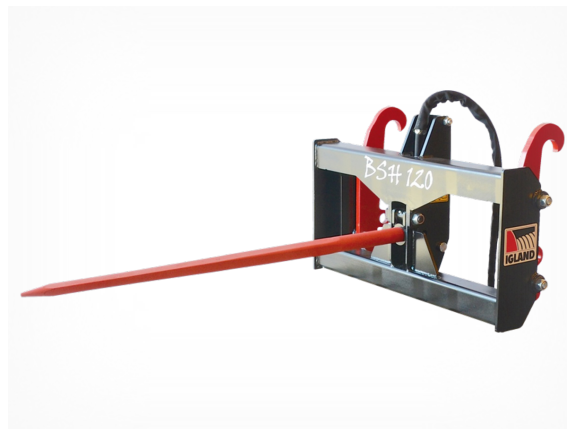

BS 120 Rundballe spyd

QR Code

SKU: ' productVariants.sku '

Bredde:	84 cm
---------	-------

Høyde:	44 cm
--------	-------

Vekt:	65 kg
-------	-------

Spyd:	111 cm
-------	--------

Transportstilling:	Ja
--------------------	----

BS 120 Rundballe spyd

Mekanisk eller hydraulisk rundballe spyd. Vippes enkelt opp slik at spydet kommer i transportstilling når spydet ikke er i bruk. Sikrer trygg transport, spesielt mot møtende trafikk. Leveres med et enkelt spyd eller med 3 spyd for mer stabil håndtering av rundballen. Solid og kraftig utførelse sikrer driftssikkerhet og lang levetid. Valgfri festebrakett.