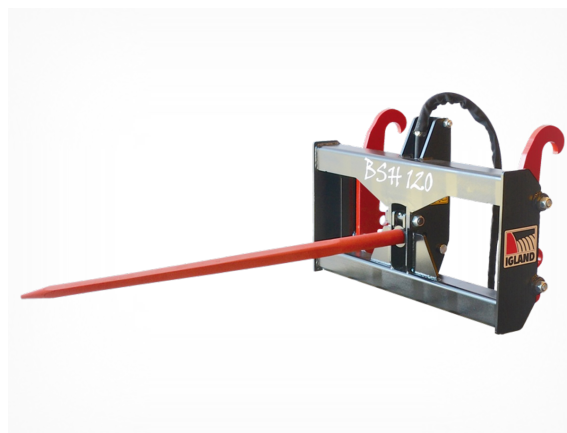

BS 120 Rundballe spyd

QR Code

SKU: IG226000

: Kr: 6500.00

Bredde:	84 cm
Høyde:	44 cm
Vekt:	65 kg
Spyd:	111 cm
Transportstilling:	Ja

BS 120 Rundballe spyd

Mekanisk eller hydraulisk rundballe spyd. Vippes enkelt opp slik at spydet kommer i transportstilling når spydet ikke er i bruk. Sikrer trygg transport, spesielt mot møtende trafikk. Leveres med et enkelt spyd eller med 3 spyd for mer stabil håndtering av rundballen. Solid og kraftig utførelse sikrer driftssikkerhet og lang levetid. Valgfri festebrakett.