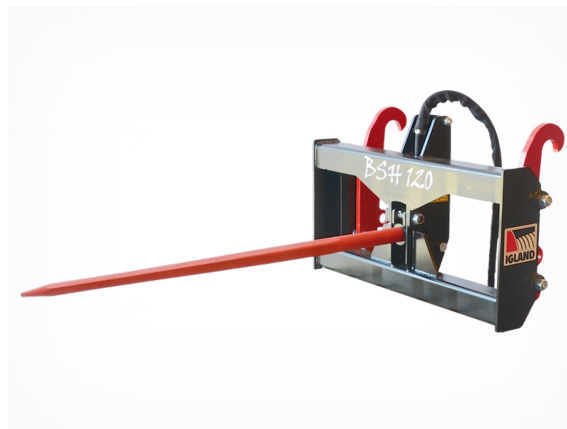

BS 120 Rundballe spyd

QR Code

SKU: IG226000

: Kr: 6500.00

Bredde:	84 cm
Høyde:	44 cm
Vekt:	65 kg
Spyd:	111 cm
Transportstilling:	Ja

BS 120 Rundballe spyd

Mekanisk eller hydraulisk rundballe spyd. Vippes enkelt opp slik at spydet kommer i transportstilling når spydet ikke er i bruk. Sikrer trygg transport, spesielt mot møtende trafikk. Leveres med et enkelt spyd eller med 3 spyd for mer stabil håndtering av rundballen. Solid og kraftig utførelse sikrer driftssikkerhet og lang levetid. Valgfri festebrakett.