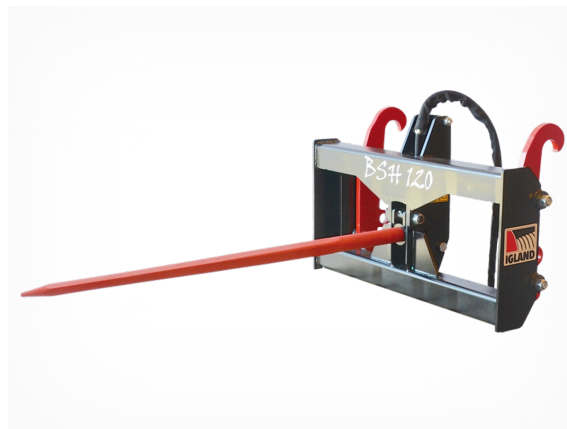

# BS 120 Rundballespyd

QR Code

**SKU:** IG226000

: Kr: 6500.00

Bredde:	84 cm
Høyde:	44 cm
Vekt:	65 kg
Spyd:	111 cm
Transportstilling:	Ja

# BS 120 Rundballe spyd

Mekanisk eller hydraulisk rundballe spyd. Vippes enkelt opp slik at spydet kommer i transportstilling når spydet ikke er i bruk. Sikrer trygg transport, spesielt mot møtende trafikk. Leveres med et enkelt spyd eller med 3 spyd for mer stabil håndtering av rundballen. Solid og kraftig utførelse sikrer driftssikkerhet og lang levetid. Valgfri festebrakett.