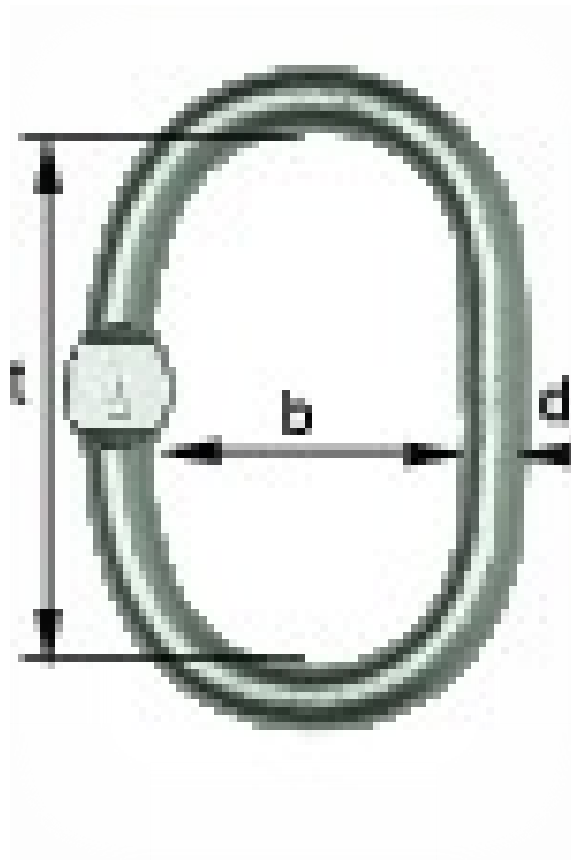

# Rustfri syrefaste B-løkker type CAGF

QR Code

SKU: ' productVariants.sku '

Dim. code | WLL (ton)

' tireValue '

' rimValue '

Varenr	Dim.Kode	WLL	Mål i mm			kg
			D	T	B	
		4:1 tonn				/m
0502241	CAGF 13	1.55	13	110	60	0.34
0502242	CAGF 16	2.45	16	110	60	0.53
0502243	CAGF 18	3.55	18	135	75	0.80
0502244	CAGF 22	6.00	22	160	90	1.50
0502245	CAGF 26	8.00	26	180	100	2.30
0502246	CAGF 32	12.00	32	200	110	3.90

# Rustfri syrefaste B-løkker type CAGF

**Nøsted & er Norges eneste produsent av løkker og løftehoder.**

FRAM løkker og løftehoder er typegodkjent av DNVGL i h.h.t. DNVGL 2.7-1 og EN 1677-4.

FRAM løkker produseres opp til 70 mm og 84,4 tonn ved sikkerhetsfaktor 5.