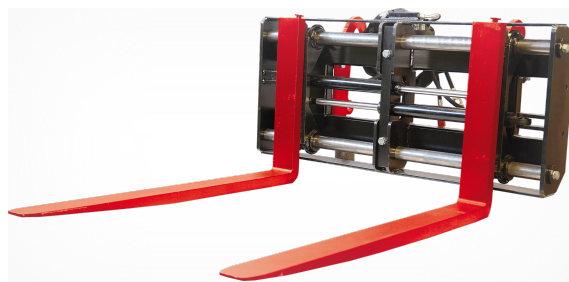

IGLAND FLH 115

QR Code

SKU: IG225112

: Kr: 26000.00

Kapasitet v/ 60 cm:

2500 kg

Gaffellengde:

115 cm

Min/Maks bredde:

29/ 120 cm

Vekt:

262 kg

IGLAND FLH 115

Hydraulisk sideforskyvning av gafflene. Krever 3. Funksjon på laster. Spesielsmidd med løftekapasitet 2500 kg målt ved 60 cm. Gaffellengde 115 cm. Konstruksjonen gir stor fleksibilitet og god stabilitet.