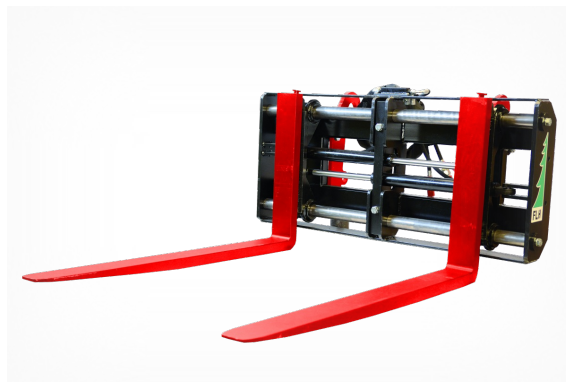

IGLAND FLH 115

QR Code

SKU: IG225112

: Kr: 25000.00

Kapasitet v/ 60 cm:	2500 kg
Gaffellengde:	115 cm
Min/Maks bredde:	29/ 120 cm
Vekt:	262 kg

IGLAND FLH 115

Hydraulisk sideforskyvning av gaflene. Krever 3. Funksjon på laster. Spesielsmidd med løftekapasitet 2500 kg målt ved 60 cm. Gaffellengde 115 cm. Konstruksjonen gir stor fleksibilitet og god stabilitet.