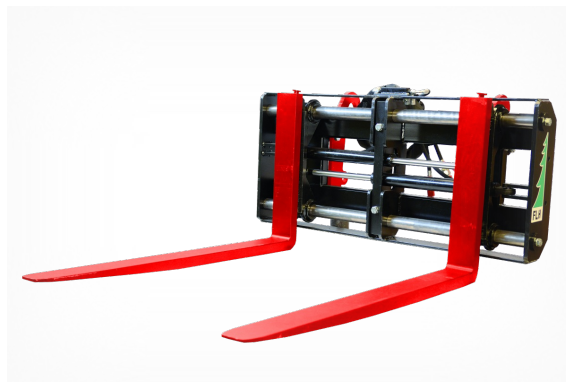

IGLAND FLH 115

QR Code

SKU: IG225112

: Kr: 25000.00

Kapasitet v/ 60 cm:	2500 kg
Gaffellengde:	115 cm
Min/Maks bredde:	29/ 120 cm
Vekt:	262 kg

IGLAND FLH 115

Hydraulisk sideforskyvning av gafflene. Krever 3. Funksjon på laster. Spesielsmidd med løftekapasitet 2500 kg målt ved 60 cm. Gaffellengde 115 cm. Konstruksjonen gir stor fleksibilitet og god stabilitet.