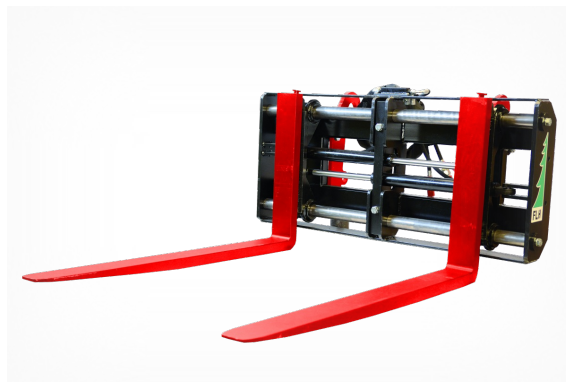

IGLAND FLH 95

QR Code

SKU: IG225110

: Kr: 24500.00

Kapasitet v/ 60 cm:	1600 kg
Gaffellengden:	95 cm
Min/Maks bredde:	29/ 120 cm
Vekt:	237 Kg

IGLAND FLH 95

Hydraulisk sideforskyvning av gaflene. Krever 3. Funksjon på laster. Spesielsmidd med løftekapasitet 1600 kg målt ved 60 cm. Gaffellengde 95 cm. Konstruksjonen gir stor fleksibilitet og god stabilitet.