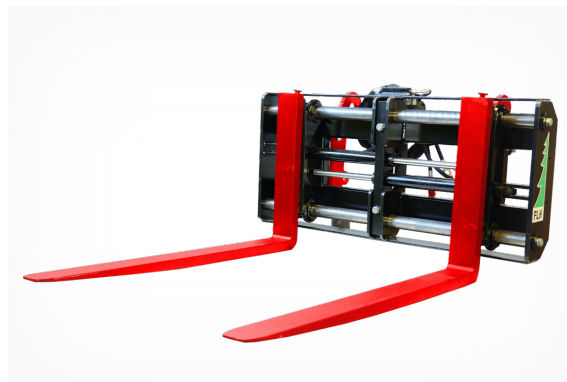

# IGLAND FLH 95

QR Code

**SKU:** IG225110

: Kr: 24500.00

Kapasitet v/ 60 cm:	1600 kg
Gaffellengden:	95 cm
Min/Maks bredde:	29/ 120 cm
Vekt:	237 Kg

# IGLAND FLH 95

Hydraulisk sideforskyvning av gaflene. Krever 3. Funksjon på laster. Spesielsmidd med løftekapasitet 1600 kg målt ved 60 cm. Gaffellengde 95 cm. Konstruksjonen gir stor fleksibilitet og god stabilitet.