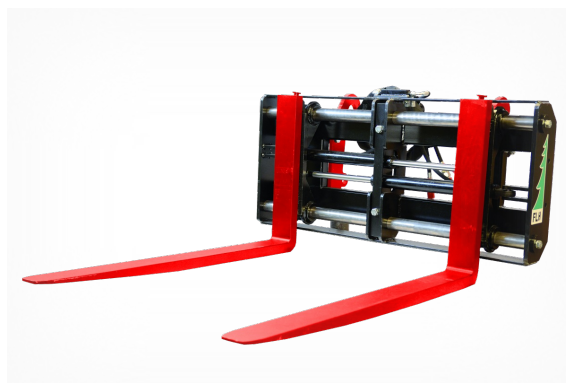

IGLAND FLH 95

QR Code

SKU: IG225110

: Kr: 24500.00

Kapasitet v/ 60 cm:	1600 kg
Gaffellengden:	95 cm
Min/Maks bredde:	29/ 120 cm
Vekt:	237 Kg

IGLAND FLH 95

Hydraulisk sideforskyvning av gafflene. Krever 3. Funksjon på laster. Spesielsmidd med løftekapasitet 1600 kg målt ved 60 cm. Gaffellengde 95 cm. Konstruksjonen gir stor fleksibilitet og god stabilitet.