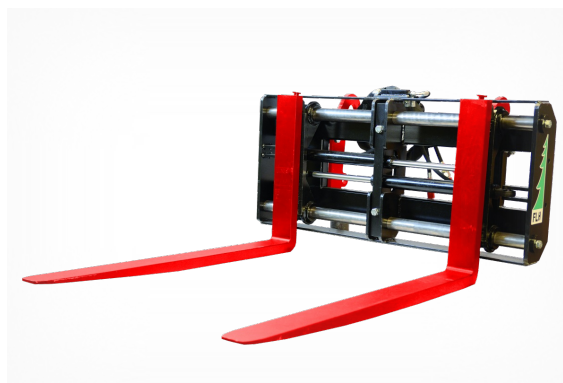

IGLAND FLH 95

QR Code

SKU: IG225110

: Kr: 24500.00

Kapasitet v/ 60 cm:	1600 kg
Gaffellengden:	95 cm
Min/Maks bredde:	29/ 120 cm
Vekt:	237 Kg

IGLAND FLH 95

Hydraulisk sideforskyvning av gafflene. Krever 3. Funksjon på laster. Spesielsmidd med løftekapasitet 1600 kg målt ved 60 cm. Gaffellengde 95 cm. Konstruksjonen gir stor fleksibilitet og god stabilitet.