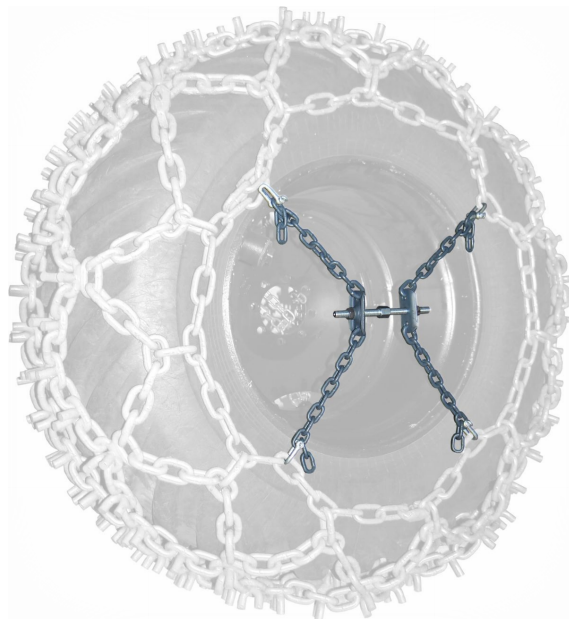

CROSS FIT

QR Code

SKU: ' productVariants.sku '

CROSS FIT

TRYGG Cross Fit erstatter strammekjetting, og hindrer kjettingen å vri seg av hjulet.